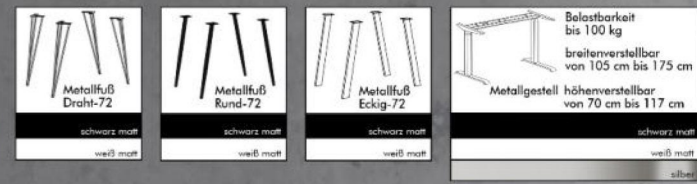

4044393310885-Stand: Februar 2021