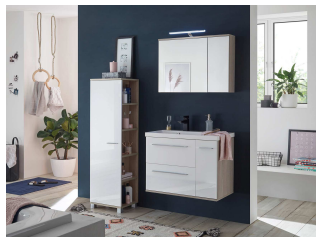

Art.-Nr.	BE iE B2
Breite/ Höhe/ Tiefe cm	128 (108)/ ~200/ 32-41
enthaltene Typen	BEiEVJ 13, BEiEVJ B7 + BEiEWT 62
Beschreibung	Beschreibung siehe Typen.