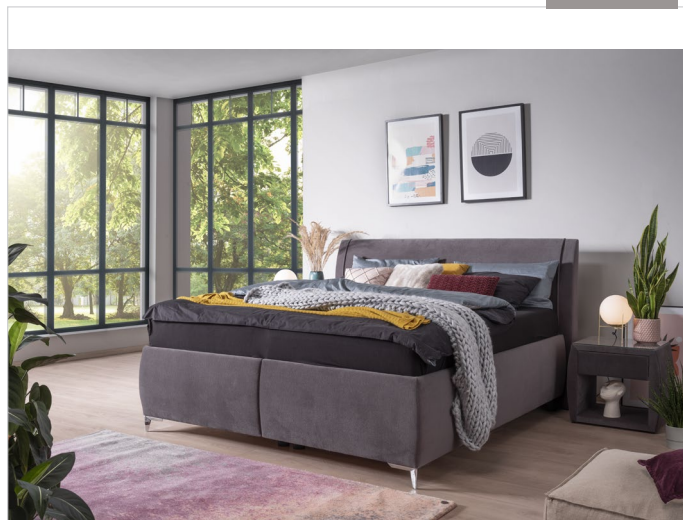

Füße (10cm): M-753

Matratzen Tiara-TFK:

Kern: hoch elastischer 7-Zonen-Tonnentaschenfederkern mit ca. 1.000 Federn (bei 2m² Federkernfläche) eine druckentlastende, offenporige Kaltschaumauflage
Bezug: elastischer Doppeltuchbezug ICE-TOUCH, beidseitig mit Klimahohlfaser versteppt. Durch 4-seitigem Reißverschluss abnehmbar und waschbar.
4 Griffe erleichtern die Handhabung der Matratze
Härtegrade: mittelfest H 2, fest H 3
Höhe: ca. 26 cm

Einbaulattenrost 1215:

- Massiver Schichtholzrahmen
- 14 Doppellattenelemente gelagert in flexiblen Kautschukkappen
- Kappen überstehend
- Mit Kopfhochstellung
- Von der Fußseite zu öffnen
- Höhe: ca. 6,5 cm
- Geeignet für Körpergewicht bis 130 kg

Bett Gaby	Bettkasten mit Kopfhaupt mit 2 Matratzen Tiara-TFK und 2 Lattenrosten 1215	Bettkasten mit Kopfhaupt mit 2 Matratzen Tiara-TFK und 2 Lattenrosten 1215	Bettkasten mit Kopfhaupt mit 2 Matratzen Tiara-TFK und 2 Lattenrosten 1215	Bettkasten mit Kopfhaupt und 2 Lattenrosten 1215 ohne Matratze	Bettkasten mit Kopfhaupt und 2 Lattenrosten 1215 ohne Matratze	Bettkasten mit Kopfhaupt und 2 Lattenrosten 1215 ohne Matratze
	Liegefläche geteilt	Liegefläche geteilt	Liegefläche geteilt	Liegefläche geteilt	Liegefläche geteilt	Liegefläche geteilt
alle Maße sind Zirkamaße						
Liegefläche:	200x200	180x200	160x200	200x200	180x200	160x200
Breite:	218	198	178	218	198	178
Tiefe:	217	217	217	217	217	217
Höhe (BK / KH):	52/117	52/117	52/117	52/117	52/117	52/117
Liegehöhe:						
Stoffgr. 4						
Stoffgr. 5						
Stoffgr. 8						
Stoffgr. 12						
Preis bei Stoffbeigabe						
Stoffbedarf in m B 1,4 m						