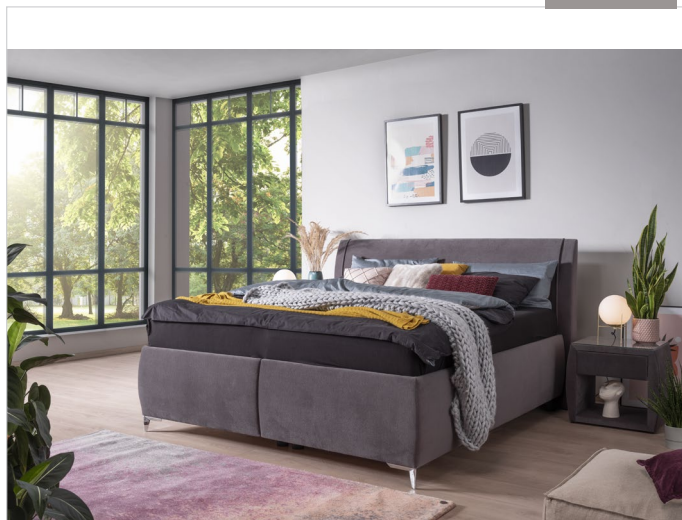

Bett GABY

Bettrahmen:

stoffbezogen,
mit Polyätherschaumpolsterung und Polstervliesauflage

Kopfhaupt:

stoffbezogen,
mit Polyätherschaum-Ummantelung und Polstervliesauflage

Füße (10cm): M-753

Matratzen Tiara-TFK:

Kern: hoch elastischer 7-Zonen-Tonnentaschenfederkern mit ca. 1.000 Federn (bei 2m² Federkernfläche) eine druckentlastende, offenporige Kaltschaumauflage
Bezug: elastischer Doppeltuchbezug ICE-TOUCH, beidseitig mit Klimahohlfaser versteppt. Durch 4-seitigem Reißverschluss abnehmbar und waschbar.
4 Griffe erleichtern die Handhabung der Matratze
Härtegrade: mittelfest H 2, fest H 3
Höhe: ca. 26 cm

Einbaulattenrost 1215:

- Massiver Schichtholzrahmen
- 14 Doppellattenelemente gelagert in flexiblen Kautschukkappen
- Kappen überstehend
- Mit Kopfhochstellung
- Von der Fußseite zu öffnen
- Höhe: ca. 6,5 cm
- Geeignet für Körpergewicht bis 130 kg

Bett Gaby	Bettkasten mit Kopfhaupt mit 2 Matratzen Tiara-TFK und 2 Lattenrosten 1215	Bettkasten mit Kopfhaupt mit 2 Matratzen Tiara-TFK und 2 Lattenrosten 1215	Bettkasten mit Kopfhaupt mit 2 Matratzen Tiara-TFK und 2 Lattenrosten 1215	Bettkasten mit Kopfhaupt und 2 Lattenrosten 1215 ohne Matratze	Bettkasten mit Kopfhaupt und 2 Lattenrosten 1215 ohne Matratze	Bettkasten mit Kopfhaupt und 2 Lattenrosten 1215 ohne Matratze
	Liegefläche geteilt	Liegefläche geteilt	Liegefläche geteilt	Liegefläche geteilt	Liegefläche geteilt	Liegefläche geteilt
alle Maße sind Zirkumaße						
Liegefläche:	200x200	180x200	160x200	200x200	180x200	160x200
Breite:	218	198	178	218	198	178
Tiefe:	217	217	217	217	217	217
Höhe (BK / KH):	52/117	52/117	52/117	52/117	52/117	52/117
Liegehöhe:						
Stoffgr. 4						
Stoffgr. 5						
Stoffgr. 8						
Stoffgr. 12						
Preis bei Stoffbeigabe						
Stoffbedarf in m B 1,4 m						

Mehrpreis für Sonderlänge 190 cm
Mehrpreis für Sonderlänge 210 cm
Mehrpreis für Sonderlänge 220 cm