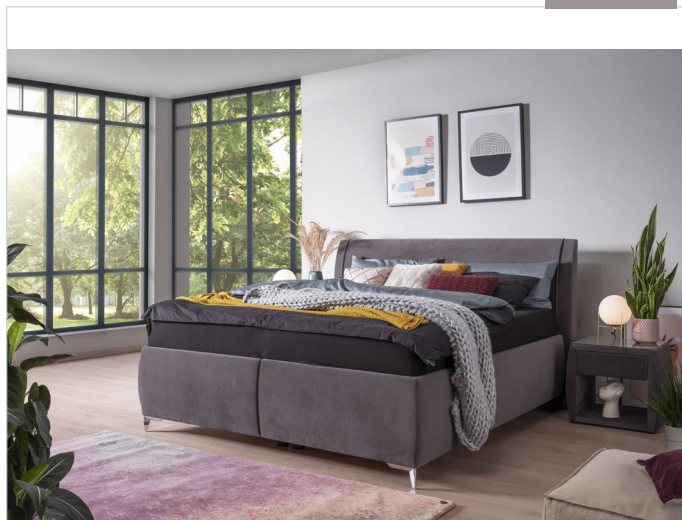

Füße (10cm): M-753

Matratzen Tiara-TFK:

Kern: hoch elastischer 7-Zonen-Tonnentaschenfederkern mit ca. 1.000 Federn (bei 2m² Federkernfläche) eine druckentlastende, offenporige Kaltschaumauflage
Bezug: elastischer Doppeltuchbezug ICE-TOUCH, beidseitig mit Klimahohlfaser versteppt. Durch 4-seitigem Reißverschluss abnehmbar und waschbar.
4 Griffe erleichtern die Handhabung der Matratze
Härtegrade: mittelfest H 2, fest H 3
Höhe: ca. 26 cm

Einbaulattenrost 1215:

- Massiver Schichtholzrahmen
- 14 Doppellattenelemente gelagert in flexiblen Kautschukkappen
- Kappen überstehend
- Mit Kopfhochstellung
- Von der Fußseite zu öffnen
- Höhe: ca. 6,5 cm
- Geeignet für Körpergewicht bis 130 kg

Bett Gaby	Bettkasten mit Kopfhaupt mit 2 Matratzen Tiara-TFK und 2 Lattenrosten 1215	Bettkasten mit Kopfhaupt mit 2 Matratzen Tiara-TFK und 2 Lattenrosten 1215	Bettkasten mit Kopfhaupt mit 2 Matratzen Tiara-TFK und 2 Lattenrosten 1215	Bettkasten mit Kopfhaupt und 2 Lattenrosten 1215 ohne Matratze	Bettkasten mit Kopfhaupt und 2 Lattenrosten 1215 ohne Matratze	Bettkasten mit Kopfhaupt und 2 Lattenrosten 1215 ohne Matratze
	Liegefläche geteilt	Liegefläche geteilt	Liegefläche geteilt	Liegefläche geteilt	Liegefläche geteilt	Liegefläche geteilt
alle Maße sind Zirkamaße						
Liegefläche:	200x200	180x200	160x200	200x200	180x200	160x200
Breite:	218	198	178	218	198	178
Tiefe:	217	217	217	217	217	217
Höhe (BK / KH):	52/117	52/117	52/117	52/117	52/117	52/117
Liegehöhe:						
Stoffgr. 4						
Stoffgr. 5						
Stoffgr. 8						
Stoffgr. 12						
Preis bei Stoffbeigabe						
Stoffbedarf in m B 1,4 m						