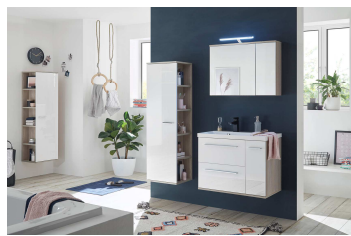

Art.-Nr.	BE iE B3
Breite/ Höhe/ Tiefe cm	186 (146)/ ~200/ 32-41
enthaltene Typen	BEiEVJ 13 (2x), BEiEVJ B7 + BEiEWT 62
Beschreibung	Beschreibung siehe Typen.

Bei den angegebenen Maßen handelt es sich um ca.-Maße. Technische Änderungen sowie Modellkorrekturen behalten wir uns vor.