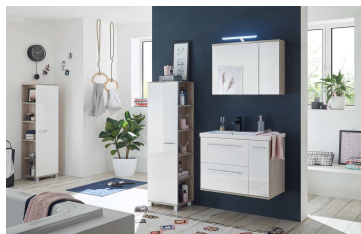

Art.-Nr.	BE iE B3
Breite/ Höhe/ Tiefe cm	186 (146)/ ~200/ 32-41
enthaltene Typen	BEiEVJ 13 (2x), BEiEVJ B7 + BEiEWT 62
Beschreibung	Beschreibung siehe Typen.

Bei den angegebenen Maßen handelt es sich um ca.-Maße. Technische Änderungen sowie Modellkorrekturen behalten wir uns vor.