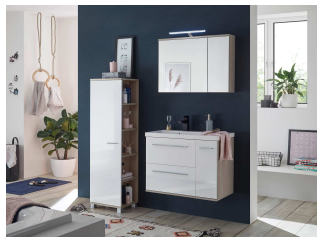

Art.-Nr.	BE iE B2
Breite/ Höhe/ Tiefe cm	128 (108)/ ~200/ 32-41
enthaltene Typen	BEiEVJ 13, BEiEVJ B7 + BEiEWT 62
Beschreibung	Beschreibung siehe Typen.