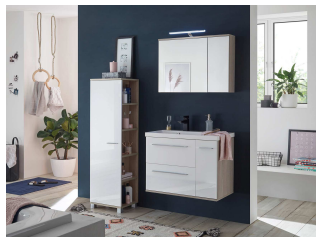

Applikation: Eiche Dekor

Bestelleinheit: Typen bedarfsgerecht/ Kommissionsweise

Griffe aus Metall, Chrom Optik.

Beleuchtung = Zusatzartikel !

Ohne Armaturen, Deko etc...

Art.-Nr. **BE iE VJ 13**

Breite/ Höhe/ Tiefe cm	38/ 140/ 32
Beschreibung	Hochschrank mit 1 Tür, dahinter 4 Böden. Seitlich 4 Ablageböden. Hängend und stehend einsetzbar. Inklusive Fuß-SET (4 Stück). Links wie rechts montierbar.

Art.-Nr. **BE iE VJ 62**

Breite/ Höhe/ Tiefe cm	70/ 57/ 41
Beschreibung	Waschtisch mit Waschbecken (Mineralguss), 1 Apothekerauszug (2 Ebenen), 1 Schublade und 1 Klappe.

Art.-Nr. **BE iE VJ B7**

Breite/ Höhe/ Tiefe cm	70/ 65 (59)/ 16
Beschreibung	Spiegelschrank mit 2 Türen (verspiegelt), dahinter 2 Böden. Inklusive LED-Aufbauleuchte (Chromfarben) und Elektroelement mit Netzsteckdose/ Schalter.

Bei den angegebenen Maßen handelt es sich um ca.-Maße. Technische Änderungen sowie Modellkorrekturen behalten wir uns vor.

SVENJA-BAD

Typenprogramm

Modell-Nr.: BE iE VJ --
Front: Weiss Lack Hochglanz
Korpus: Eiche Dekor
Applikation: Eiche Dekor
 Bestelleinheit: Typen bedarfsgerecht/ Kommissionsweise

Griffe aus Metall, Chrom Optik.
 Ohne Armaturen, Deko, Waschbecken etc...
 Beleuchtung = Zusatzartikel !
 Abstand zwischen den Typen beim SET = 20 cm !

Art.-Nr.	BE iE B1
Breite/ Höhe/ Tiefe cm	70/ ~200/ 32-41
enthaltene Typen	BEiEVJ B7 + BEiEWT 62
Beschreibung	Beschreibung siehe Typen.