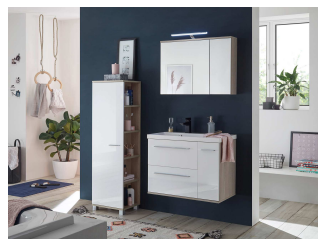

Art.-Nr.	BE iE B2
Breite/ Höhe/ Tiefe cm	128 (108)/ ~200/ 32-41
enthaltene Typen	BEiEVJ 13, BEiEVJ B7 + BEiEWT 62
Beschreibung	Beschreibung siehe Typen.