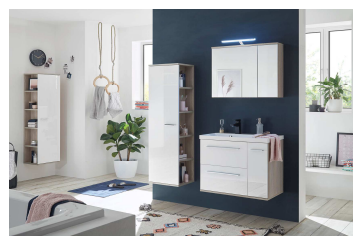

Art.-Nr.	BE iE B3
Breite/ Höhe/ Tiefe cm	186 (146)/ ~200/ 32-41
enthaltene Typen	BEiEVJ 13 (2x), BEiEVJ B7 + BEiEWT 62
Beschreibung	Beschreibung siehe Typen.

Bei den angegebenen Maßen handelt es sich um ca.-Maße. Technische Änderungen sowie Modellkorrekturen behalten wir uns vor.