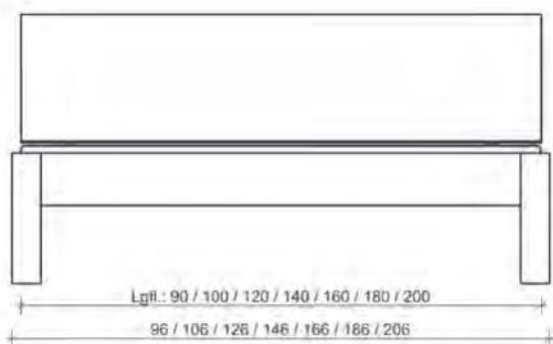

Bei der Artikelnummer für **x** bitte die entsprechende Farbzahl einsetzen!

	Maße in cm	Artikel	Kernbuche (.1)	Wildeiche (.2)
Blende für Fuß- oder Kopfteil Höhe: 27 cm	90	20.099.909.x		
	100	20.099.910.x		
	120	20.099.912.x		
	140	20.099.914.x		
	160	20.099.916.x		
	180	20.099.918.x		
	200	20.099.920.x		
Blende für Bettseite Höhe: 27 cm	200	20.099.920.x		
	210	20.099.921.x		
	220	20.099.922.x		
Schublade 3/4 inklusive Blende, einseitig	200x27x69	20.099.801.x		
Schubladen 1/2 - 1/2 einseitig	200x27x69	20.099.802.x		
Schubladen 1/3 - 1/3 - 1/3 einseitig	200x27x69	20.099.803.x		
Schubladen 1/3 - 2/3 einseitig	200x27x69	20.099.804.x		
passende Blende für Überlänge 210 cm 220 cm	10x27	20.100.821.x		
	20x27	20.100.822.x