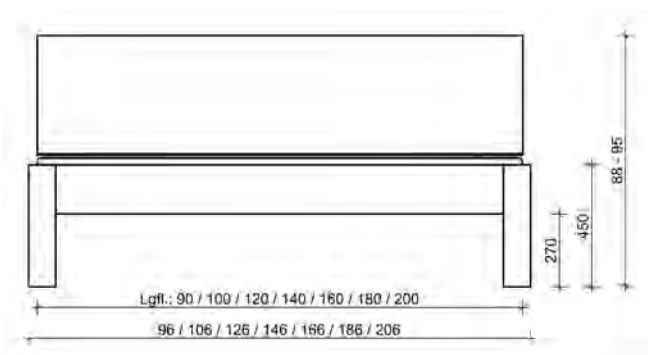

Bettrahmen Cleveland

Bei der Artikelnummer für **x** bitte die entsprechende Farbzahl einsetzen!

	Maße in cm	Artikel	Kernbuche (.1) €	Wildeiche (.2) €
Blende für Fuß- oder Kopfteil Höhe: 27 cm	90	20.099.909.x		
	100	20.099.910.x		
	120	20.099.912.x		
	140	20.099.914.x		
	160	20.099.916.x		
	180	20.099.918.x		
	200	20.099.920.x		
	240	20.099.924.x		
Blende für Bettseite Höhe: 27 cm	200	20.099.920.x		
	210	20.099.921.x		
	220	20.099.922.x		
Schublade 3/4 inklusive Blende, einseitig Innenabmessungen: H 19,5 cm, T 60,5 cm	200 x 27 x 69	20.099.801.x		
Schubladen 1/2 - 1/2, einseitig Innenabmessungen: H 19,5 cm, T 60,5 cm	200 x 27 x 69	20.099.802.x		
Schubladen 1/3 - 1/3 - 1/3, einseitig Innenabmessungen: H 19,5 cm, T 60,5 cm	200 x 27 x 69	20.099.803.x		
Schubladen 1/3 - 2/3, einseitig Innenabmessungen: H 19,5 cm, T 60,5 cm	200 x 27 x 69	20.099.804.x		
Schubladen 2/3 - 1/3, einseitig Innenabmessungen: H 19,5 cm, T 60,5 cm	200 x 27 x 69	20.099.805.x		
passende Blende für Überlänge	210 cm	10 x 27	20.100.821.x	
	220 cm	20 x 27	20.100.822.x