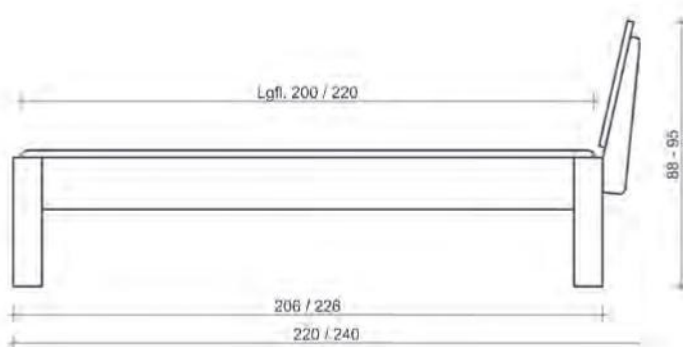

Bei der Artikelnummer für **x** bitte die entsprechende Farbzahl einsetzen!

	Maße in cm	Artikel	Kernbuche (.1)	Wildeiche (.2)
Blende für Fuß- oder Kopfteil Höhe: 27 cm	90	20.100.909.x		
	100	20.100.910.x		
	120	20.100.912.x		
	140	20.100.914.x		
	160	20.100.916.x		
	180	20.100.918.x		
	200	20.100.920.x		
Blende für Bettseite Höhe: 27 cm	200	20.100.920.x		
	210	20.100.921.x		
	220	20.100.922.x		
Schublade 3/4 inklusive Blende, einseitig	200x27x69	20.100.801.x		
Schubladen 1/2 - 1/2 einseitig	200x27x69	20.100.802.x		
Schubladen 1/3 - 1/3 - 1/3 einseitig	200x27x69	20.100.803.x		
Schubladen 1/3 - 2/3 einseitig	200x27x69	20.100.804.x		
passende Blende für Überlänge 210cm 220cm	10x27	20.100.821.x		
	20x27	20.100.822.x