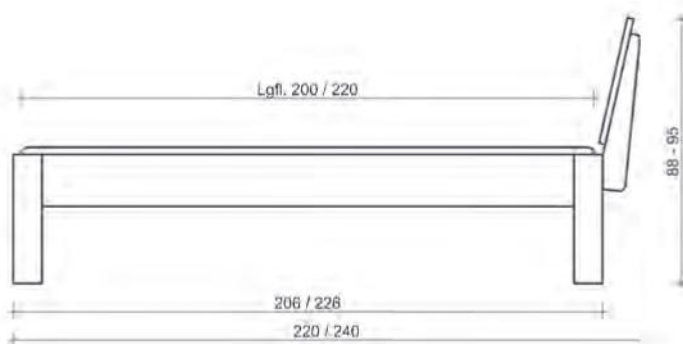

Bei der Artikelnummer für **x** bitte die entsprechende Farbzahl einsetzen!

	Maße in cm	Artikel	Kernbuche (.1)	Wildeiche (.2)
Blende für Fuß- oder Kopfteil Höhe: 27 cm	90	20.099.909.x		
	100	20.099.910.x		
	120	20.099.912.x		
	140	20.099.914.x		
	160	20.099.916.x		
	180	20.099.918.x		
	200	20.099.920.x		
Blende für Bettseite Höhe: 27 cm	200	20.099.920.x		
	210	20.099.921.x		
	220	20.099.922.x		
Schublade 3/4 inklusive Blende, einseitig	200x27x69	20.099.801.x		
Schubladen 1/2 - 1/2 einseitig	200x27x69	20.099.802.x		
Schubladen 1/3 - 1/3 - 1/3 einseitig	200x27x69	20.099.803.x		
Schubladen 1/3 - 2/3 einseitig	200x27x69	20.099.804.x		
passende Blende für Überlänge 210 cm 220 cm	10x27	20.100.821.x		
	20x27	20.100.822.x