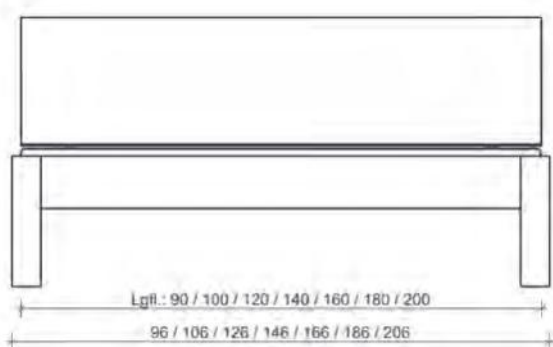

Bei der Artikelnummer für **x** bitte die entsprechende Farbzahl einsetzen!

	Maße in cm	Artikel	Kernbuche (.1)	Wildeiche (.2)
Blende für Fuß- oder Kopfteil Höhe: 27 cm	90	20.100.909.x		
	100	20.100.910.x		
	120	20.100.912.x		
	140	20.100.914.x		
	160	20.100.916.x		
	180	20.100.918.x		
	200	20.100.920.x		
Blende für Bettseite Höhe: 27 cm	200	20.100.920.x		
	210	20.100.921.x		
	220	20.100.922.x		
Schublade 3/4 inklusive Blende, einseitig	200x27x69	20.100.801.x		
Schubladen 1/2 - 1/2 einseitig	200x27x69	20.100.802.x		
Schubladen 1/3 - 1/3 - 1/3 einseitig	200x27x69	20.100.803.x		
Schubladen 1/3 - 2/3 einseitig	200x27x69	20.100.804.x		
passende Blende für Überlänge 210cm 220cm	10x27	20.100.821.x		
	20x27	20.100.822.x