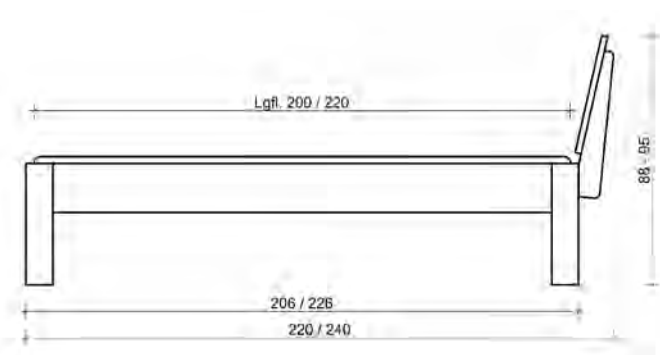

Bettrahmen Cleveland

Bei der Artikelnummer für **x** bitte die entsprechende Farbzahl einsetzen!

	Maße in cm	Artikel	Kernbuche (.1) €	Wildeiche (.2) €
Blende für Fuß- oder Kopfteil Höhe: 27 cm	90	20.099.909.x		
	100	20.099.910.x		
	120	20.099.912.x		
	140	20.099.914.x		
	160	20.099.916.x		
	180	20.099.918.x		
	200	20.099.920.x		
	240	20.099.924.x		
Blende für Bettseite Höhe: 27 cm	200	20.099.920.x		
	210	20.099.921.x		
	220	20.099.922.x		
Schublade 3/4 inklusive Blende, einseitig Innenabmessungen: H 19,5 cm, T 60,5 cm	200 x 27 x 69	20.099.801.x		
Schubladen 1/2 - 1/2, einseitig Innenabmessungen: H 19,5 cm, T 60,5 cm	200 x 27 x 69	20.099.802.x		
Schubladen 1/3 - 1/3 - 1/3, einseitig Innenabmessungen: H 19,5 cm, T 60,5 cm	200 x 27 x 69	20.099.803.x		
Schubladen 1/3 - 2/3, einseitig Innenabmessungen: H 19,5 cm, T 60,5 cm	200 x 27 x 69	20.099.804.x		
Schubladen 2/3 - 1/3, einseitig Innenabmessungen: H 19,5 cm, T 60,5 cm	200 x 27 x 69	20.099.805.x		
passende Blende für Überlänge	210 cm	10 x 27	20.100.821.x	
	220 cm	20 x 27	20.100.822.x