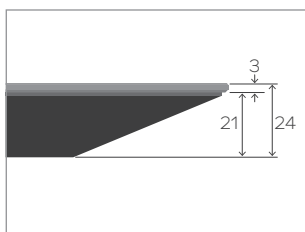

AUSFÜHRUNG TISCHPLATTE

FINISHING TABLE TOP