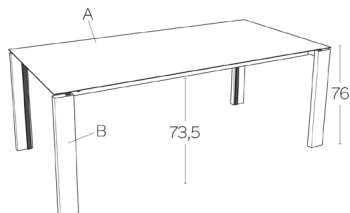

AUSFÜHRUNG TISCHPLATTE

FINISHING TABLE TOP

21 mm MDF-Platte, mit schwarz gefärbter Schweizer Kante, belegt mit einem 3mm Keramik Oberfläche.

21 mm MDF board, with black coloured Swiss edge, covered with a 3 mm ceramic surface.

TISCHFORM

TABLETOP FORM

TERRA T0500		PB1 -EXT		Keramik / Ceramic						
A		K2			K3					
B		P/M	E	N	P/M	E	N			
90x160 cm										
90x180 cm										
100x180 cm										
100x200 cm										
100x220 cm										
100x240 cm										
100x260 cm										