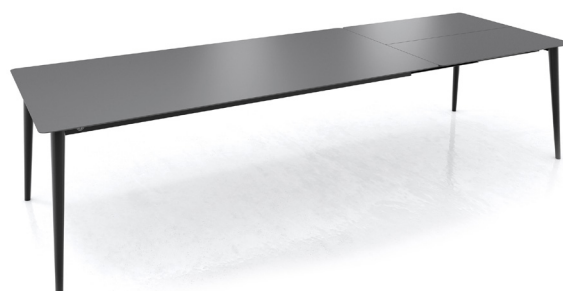

TERRA T0300	PM2 -EXT	Keramik / Ceramic		
		A	K2	K3
		B	Metall / Metal	
		90x160 cm		
		90x180 cm		
		100x180 cm		
		100x200 cm		
		100x220 cm		
		100x240 cm		
		100x260 cm		

TERRA T0401	PM2 +EXT	Keramik / Ceramic		
		A	K2	K3
		B	Metall / Metal	
		90x160/260 cm		
		90x180/280 cm		
		100x180/280 cm		
		100x200/300 cm