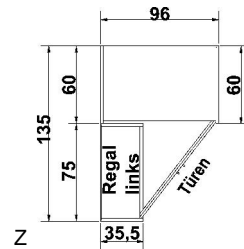

**ECKSCHRÄNKE
HÖHE 211 CM
BELEUCHTUNG
EINSATZ**

BREITE 135 / 96 CM