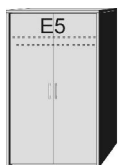

**DREHTÜRENSCHRÄNKE
HÖHE 161 CM
ABSCHLUSSREGAL
ZUBEHÖR
SCHUHSCHRÄNKE**

BREITE 96 CM

HÖHE 161 CM

Verblendmaterial

Drehtürenschränk
1 Einlegeboden
1 Kleiderstange

Abschlussregal
2 Böden
1 Garderobenstange links oder rechts verwendbar

zusätzlicher Griff
Alle Grifftypen mit 128mm Bohrlochabstand
Bitte die Griff-Nr. angeben!

Schränkseite
22mm stark ungebohrt, für Wandverblendung

Elementseite
22mm stark ungebohrt, für Wandverblendung

Pannelement für Wandverkleidung
Plattenstärke 1,6 cm

B 96, H 161, T 60	B 48, H 178, T 35,5	B 2,2, H 208, T 59,5	B 2,2, H 208, T 34,6	Zuschnitt auf Wunschmaß: + B 230, H 94,5
6340.00 ..	6341.00 ..	6406.00 ..	6099.0001	6094.00 ..
				6096.00 ..
				7710.00 ..

*Dekor-Nr. und Oberflächen

- .. 02 Livorno Buche*
- .. 04 Hellgrau
- .. 05 San Remo Eiche*
- .. 09 Wildeiche*
- .. 11 Artisan Eiche*
- .. 15 Sonoma Eiche*
- .. 25 Lichtweiß
- .. 80 Astkernbuche*

- .. 34 Lichtweiß/ Front Astkernbuche*
- .. 35 Lichtweiß/ Front Hellgrau
- .. 42 Lichtweiß/ Front Livorno Buche*
- .. 47 Lichtweiß/ Front San Remo Eiche*
- .. 61 Lichtweiß/ Front Sonoma Eiche*
- .. 64 Lichtweiß/ Front Artisan Eiche*
- .. 94 Lichtweiß/ Front Wildeiche*
- .. 75 Hellgrau/ Front Livorno Buche*
- .. 79 Hellgrau/ Front San Remo Eiche*
- .. 83 Hellgrau/ Front Wildeiche*
- .. 84 Hellgrau/ Front Sonoma Eiche*
- .. 85 Hellgrau/ Front Lichtweiß
- .. 86 Hellgrau/ Front Astkernbuche*
- .. 91 Hellgrau/ Front Artisan Eiche*

Breite 75 cm

Breite 75 cm

Breite 96 cm