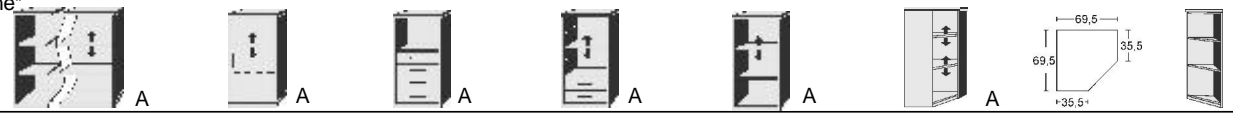

**BREITE BIS 96 CM BREITE 50,5 CM**

**BREITE 69,5/69,5 CM BREITE 35,5/35,5 CM**

Tür auf Wunsch auch links angeschlagen

Tür auf Wunsch auch links angeschlagen

- .. 68 Artisan Eiche\*/Front Lichtweiß
- .. 69 Artisan Eiche\*/Front Hellgrau
- .. 65 Astkernbuche\*/Front Hellgrau
- .. 81 Astkernbuche\*/Front Lichtweiß