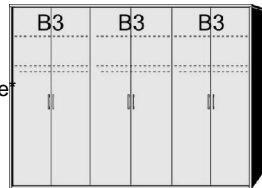

BREITE 281 CM

Drehtürenschränk
2 Mittelwände
6 Einlegeböden
3 Kleiderstangen

Drehtürenschränk
2 mittlere Türen mit Spiegel
2 Mittelwände
6 Einlegeböden
3 Kleiderstangen

Drehtürenschränk
2 Mittelwände
5 Einlegeböden
3 Kleiderstangen
3 Schubkästen

Drehtürenschränk
2 kurze mittlere Türen mit Spiegel
2 Mittelwände
5 Einlegeböden
3 Kleiderstangen
3 Schubkästen

Einlegeböden
für Dreh- und Schwebetürenschränke Höhe 211 cm
22 mm stark
Längskanten ummantelt
Tiefe 47 cm

- .. 43 San Remo Eiche*/ Front Hellgrau
- .. 46 San Remo Eiche*/ Front Lichtweiß

.. 55 Sonoma Eiche*/ Front Lichtweiß B 281, H 211, T 60
.. 56 Sonoma Eiche*/ Front Hellgrau **6200.01** ..

B 281, H 211, T 60
6200.31 ..

B 281, H 211, T 60
6205.01 ..

B 281, H 211, T 60
6205.31 ..

B 90 B 69 B 44,2
6270.00 · 6271.00 · 6272.00 ..

- .. 60 Livorno Buche*/ Front Hellgrau
- .. 78 Livorno Buche*/ Front Lichtweiß

- .. 59 Wildeiche*/ Front Hellgrau
- .. 93 Wildeiche*/ Front Lichtweiß