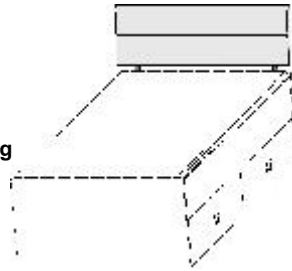

Kopfteilpolster für Kastenbett

Design-Kunstleder wahlweise in 3 Ausführungen,
Rückseite mit Fibertextoff bespannt

- 08 Havanna
- 25 Weiss
- 39 Anthrazit

Polsterrücken zur Wand ausrichten

für Breite	für Breite	für Breite	für Breite
90 cm	100 cm	120 cm	140 cm

B 81, H 30	B 91, H 30	B 111, H 30	B 131, H 30
6804.00 ..	6805.00 ..	6806.00 ..	6807.00 ..