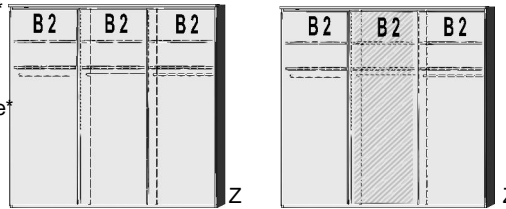

BREITE 215 CM

Schwebetürenschränk

2 Mittelwände
6 Einlegeböden
3 Kleiderstangen

Dämpfer-Set

nur für 3-türigen
Schwebetürenschränk
Art.-Nr. 6316.00./6316.30
mit Soft-Stop-Führung
und Griff
Kollisions-Dämpfer
und Türdämpfer
dämpfen alle 3 Türen

Einsatz

für Schwebetürenschränk
3 Schubkästen
mit Soft-Stop-Führung
und Griff
SK-Blenden:
1xH13,8cm
2xH20,8cm

Einsatz

für Schwebetürenschränk
3 grifflose Schubkästen
auf Push-Open-
Führungsschienen
SK-Blenden:
1xH13,8cm
2xH20,8cm

Einlegeböden

für Dreh- und Schwebetürenschränke Höhe 211 cm
22 mm stark
Längskanten ummantelt
Tiefe 47 cm

- .. 68 Artisan Eiche*/ Front Lichtweiß
- .. 69 Artisan Eiche*/ Front Hellgrau
- .. 65 Astkernbuche*/ Front Hellgrau
- .. 81 Astkernbuche*/ Front Lichtweiß
- .. 43 San Remo Eiche*/ Front Hellgrau
- .. 46 San Remo Eiche*/ Front Lichtweiß

Spiegeltür auch links
oder rechts verwendbar

B 215, H 211, T 64,5		B 50,5, H 59, T 50		B 50,5, H 59, T 50		B 69		B 90	
6316.00 ..	6316.30 ..	6301.0001	6307.00 ..	6309.00 ..	6271.00 ..	6270.00 ..			

- .. 60 Livorno Buche*/ Front Hellgrau
- .. 78 Livorno Buche*/ Front Lichtweiß
- .. 59 Wildeiche*/ Front Hellgrau
- .. 93 Wildeiche*/ Front Lichtweiß