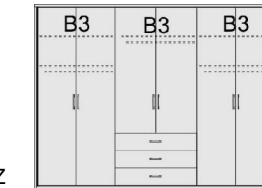

BREITE 281 CM

Drehtürenschränk
2 Mittelwände
6 Einlegeböden
3 Kleiderstangen

Drehtürenschränk
2 mittlere Türen mit Spiegel
2 Mittelwände
6 Einlegeböden
3 Kleiderstangen

Drehtürenschränk
2 Mittelwände
5 Einlegeböden
3 Kleiderstangen
3 Schubkästen

Drehtürenschränk
2 kurze mittlere Türen mit Spiegel
2 Mittelwände
5 Einlegeböden
3 Kleiderstangen
3 Schubkästen

Einlegeböden
für Dreh- und Schwebetürenschränke Höhe 211 cm
22 mm stark
Längskanten ummantelt
Tiefe 47 cm

- .. 43 San Remo Eiche*/ Front Hellgrau
- .. 46 San Remo Eiche*/ Front Lichtweiß

.. 55 Sonoma Eiche*/ Front Lichtweiß B 281, H 211, T 60
.. 56 Sonoma Eiche*/ Front Hellgrau **6200.01** ..

B 281, H 211, T 60
6200.31 ..

B 281, H 211, T 60
6205.01 ..

B 281, H 211, T 60
6205.31 ..

B 90 B 69 B 44,2
6270.00 · 6271.00 · 6272.00 ..

- .. 60 Livorno Buche*/ Front Hellgrau
- .. 78 Livorno Buche*/ Front Lichtweiß

- .. 59 Wildeiche*/ Front Hellgrau
- .. 93 Wildeiche*/ Front Lichtweiß