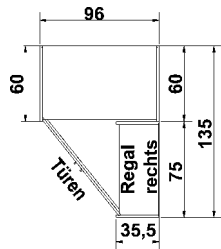

**ECKSCHRÄNKE
HÖHE 211 CM
BELEUCHTUNG
EINSATZ**

BREITE 135 / 96 CM