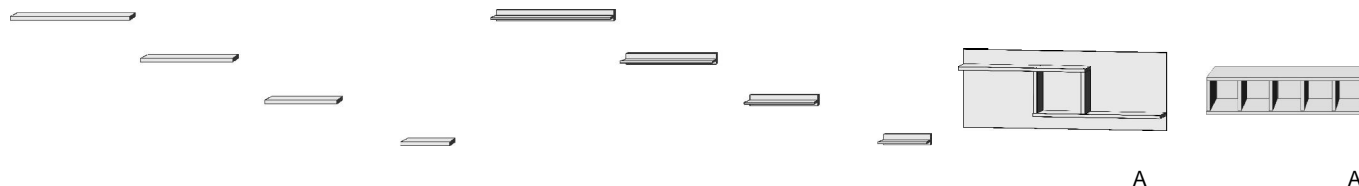

.. 93 Wildeiche*/ Front Lichtweiß

*Die Oberflächen-Dekore sind furniergetreue Nachbildungen.

B= Breite, H= Höhe, T= Tiefe in cm

Z=zerlegt, A=aufgebaut

Kleine Abweichungen vorbehalten!

28

**STECK-/WANDBORDE
PANEEL
HÄNGE-REGALE
COUCHTISCHE**