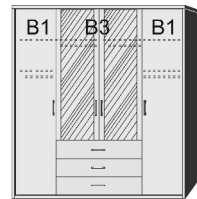

B= Breite, H= Höhe, T= Tiefe in cm

Z=zerlegt, A=aufgebaut

Kleine Abweichungen vorbehalten!

**DREHTÜRENSCHRÄNKE**  
**HÖHE 211 CM**  
**EINLEGEBODEN**

**BREITE 190 CM**

**BREITE 235 CM**

**Drehtürenschränk**  
 2 Mittelwände  
 5 Einlegeböden  
 3 Kleiderstangen  
 3 Schubkästen