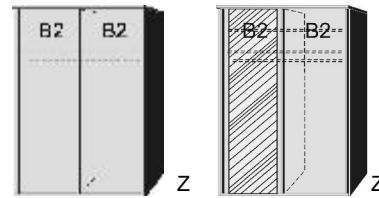

SCHWEBETÜREN- SCHRÄNKE ZUBEHÖR

BREITE 125 CM

Schwebetürenschränk

1 Mittelwand
4 Einlegeböden
2 Kleiderstangen

Einlegeboden

für Schwebetürenschränk
22mm stark

BREITE 144 CM

Schwebetürenschränk