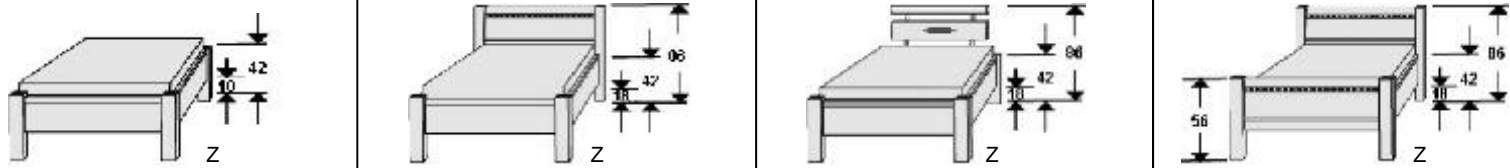

FUTON-BETTEN

Matratze und Lattenrost
nicht im Lieferumfang enthalten

- .. 02 Livorno Buche*
- .. 04 Hellgrau
- .. 05 San Remo Eiche*
- .. 09 Wildeiche*
- .. 11 Artisan Eiche*
- .. 15 Sonoma Eiche*
- .. 25 Lichtweiß
- .. 80 Astkernbuche*

Alle Futonbetten auch in Komforthöhe 49 cm (Oberkante Bettseiten) lieferbar und als Sonderanfertigung in 190er und 210er Länge

Sonderanfertigung - Mehrpreis pro Änderung:

Matratzenmaße in cm		B	L	H	Art.-Nr.	Preis	B	L	H	Art.-Nr.	Preis	B	L	H	Art.-Nr.	Preis	B	L	H	Art.-Nr.	Preis
90er	90x200	98	208	42/42	6601.00	..	98	208	42/86	6601.24	..	98	215	42/86	6601.22	..	98	208	56/86	6651.24	..
	90x220	98	228	42/42	6602.00	..	98	228	42/86	6602.24	..	98	235	42/86	6602.22	..	98	228	56/86	6652.24	..
100er	100x200	108	208	42/42	6604.00	..	108	208	42/86	6604.24	..	108	215	42/86	6604.22	..	108	208	56/86	6654.24	..
	100x220	108	228	42/42	6605.00	..	108	228	42/86	6605.24	..	108	235	42/86	6605.22	..	108	228	56/86	6655.24	..
120er	120x200	128	208	42/42	6607.00	..	128	208	42/86	6607.24	..	128	215	42/86	6607.22	..	128	208	56/86	6657.24	..
	120x220	128	228	42/42	6608.00	..	128	228	42/86	6608.24	..	128	235	42/86	6608.22	..	128	228	56/86	6658.24	..
140er	140x200	148	208	42/42	6610.00	..	148	208	42/86	6610.24	..	148	215	42/86	6610.22	..	148	208	56/86	6660.24	..
	140x220	148	228	42/42	6611.00	..	148	228	42/86	6611.24	..	148	235	42/86	6611.22	..	148	228	56/86	6661.24	..
160er mit Mittelbalken	160x200	168	208	42/42	6613.00	..	168	208	42/86	6613.24	..	168	215	42/86	6613.22	..	168	208	56/86	6663.24	..
	160x220	168	228	42/42	6614.00	..	168	228	42/86	6614.24	..	168	235	42/86	6614.22	..	168	228	56/86	6664.24	..
180er mit Mittelbalken	180x200	188	208	42/42	6616.00	..	188	208	42/86	6616.24	..	188	215	42/86	6616.22	..	188	208	56/86	6666.24	..
	180x220	188	228	42/42	6617.00	..	188	228	42/86	6617.24	..	188	235	42/86	6617.22	..	188	228	56/86	6667.24	..
200er mit Mittelbalken	200x200	208	208	42/42	6619.00	..	208	208	42/86	6619.24	..	208	215	42/86	6619.22	..	208	208	56/86	6669.24	..
	200x220	208	228	42/42	6620.00	..	208	228	42/86	6620.24	..	208	235	42/86	6620.22	..	208	228	56/86	6670.24	..

*Dekor-Nr. und Oberflächen

- .. 02 Livorno Buche*
- .. 04 Hellgrau
- .. 05 San Remo Eiche*
- .. 09 Wildeiche*
- .. 11 Artisan Eiche*
- .. 15 Sonoma Eiche*
- .. 25 Lichtweiß
- .. 80 Astkernbuche*
- .. 34 Lichtweiß/ Front Astkernbuche*
- .. 35 Lichtweiß/ Front Hellgrau
- .. 42 Lichtweiß/ Front Livorno Buche*
- .. 47 Lichtweiß/ Front San Remo Eiche*
- .. 61 Lichtweiß/ Front Sonoma Eiche*
- .. 64 Lichtweiß/ Front Artisan Eiche*
- .. 94 Lichtweiß/ Front Wildeiche*
- .. 75 Hellgrau/ Front Livorno Buche*
- .. 79 Hellgrau/ Front San Remo Eiche*
- .. 83 Hellgrau/ Front Wildeiche*
- .. 84 Hellgrau/ Front Sonoma Eiche*
- .. 85 Hellgrau/ Front Lichtweiß
- .. 86 Hellgrau/ Front Astkernbuche*
- .. 91 Hellgrau/ Front Artisan Eiche*
- .. 68 Artisan Eiche*/ Front Lichtweiß
- .. 69 Artisan Eiche*/ Front Hellgrau
- .. 65 Astkernbuche*/ Front Hellgrau
- .. 81 Astkernbuche*/ Front Lichtweiß
- .. 43 San Remo Eiche*/ Front Hellgrau
- .. 46 San Remo Eiche*/ Front Lichtweiß
- .. 55 Sonoma Eiche*/ Front Lichtweiß
- .. 56 Sonoma Eiche*/ Front Hellgrau
- .. 60 Livorno Buche*/ Front Hellgrau
- .. 78 Livorno Buche*/ Front Lichtweiß
- .. 59 Wildeiche*/ Front Hellgrau
- .. 93 Wildeiche*/ Front Lichtweiß