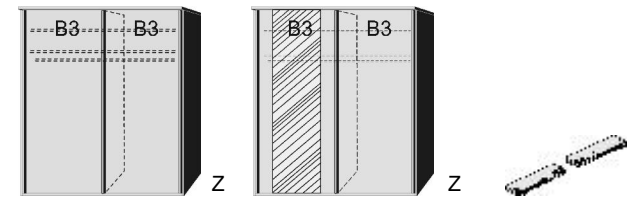

BREITE 187 CM

Schwebetürenschränk

1 Mittelwand
4 Einlegeböden
2 Kleiderstangen

Türdämpfer

1 Satz
nur für 2-türige
Schwebetürenschränke

Spiegeltür auch rechts verwendbar		Spiegeltür auch rechts verwendbar		Spiegeltür auch rechts verwendbar	
B 125, H 211, T 64,5	B 59,5, T 47	B 144, H 211, T 64,5	B 187, H 211, T 64,5		
6306.00 ..	6306.30 ..	5293.00 ..	6310.00 ..	6310.30 ..	6315.00 ..
				6315.30 ..	6308.0001

*Dekor-Nr. und Oberflächen

- .. 02 Livorno Buche*
- .. 04 Hellgrau
- .. 05 San Remo Eiche*
- .. 09 Wildeiche*
- .. 11 Artisan Eiche*
- .. 15 Sonoma Eiche*
- .. 25 Lichtweiß
- .. 80 Astkernbuche*
- .. 34 Lichtweiß/ Front Astkernbuche*
- .. 35 Lichtweiß/ Front Hellgrau
- .. 42 Lichtweiß/ Front Livorno Buche*
- .. 47 Lichtweiß/ Front San Remo Eiche*
- .. 61 Lichtweiß/ Front Sonoma Eiche*
- .. 64 Lichtweiß/ Front Artisan Eiche*
- .. 94 Lichtweiß/ Front Wildeiche*
- .. 75 Hellgrau/ Front Livorno Buche*
- .. 79 Hellgrau/ Front San Remo Eiche*
- .. 83 Hellgrau/ Front Wildeiche*
- .. 84 Hellgrau/ Front Sonoma Eiche*
- .. 85 Hellgrau/ Front Lichtweiß
- .. 86 Hellgrau/ Front Astkernbuche*
- .. 91 Hellgrau/ Front Artisan Eiche*