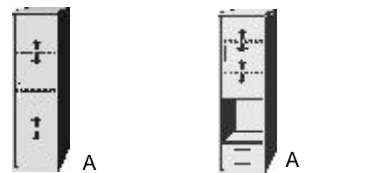

BREITE 50,5 CM

Element
1 Tür, rechts
angeschl.
1 fester Boden
2 verstellbare
Böden

B 50,5, H 161, T 35,5
7323.00..