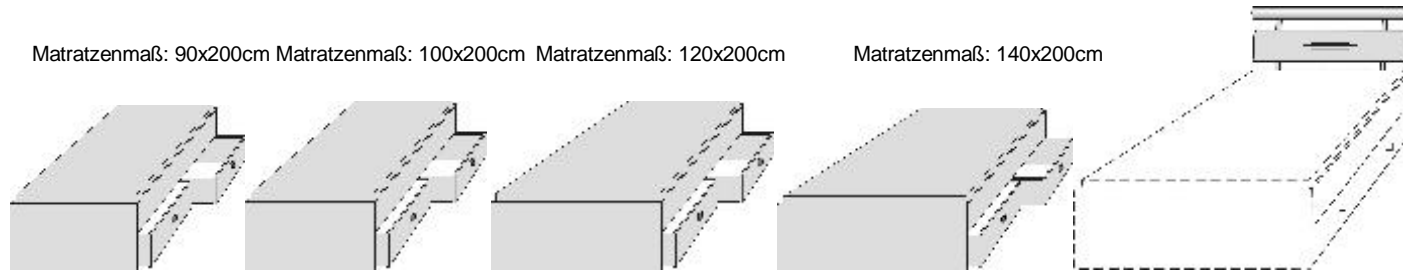

KASTENBETTEN KOPFSTÜCK

Matratze und Lattenrost
nicht im Lieferumfang enthalten

Matratzenmaß: 90x200cm Matratzenmaß: 100x200cm Matratzenmaß: 120x200cm Matratzenmaß: 140x200cm

Kastenbett mit zwei großen Schubkästen