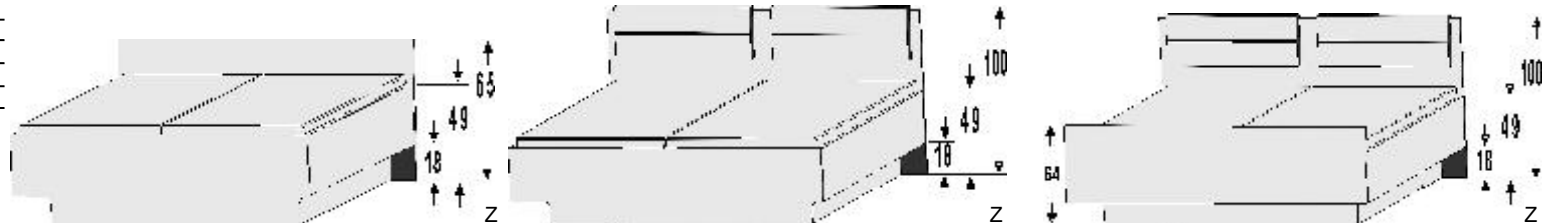

Alle Betten in Komforthöhe 49 cm

Kopfteilpolster in Lederoptik

Kopfteilpolster in Lederoptik

	Matratzenmaße in cm				Art.-Nr.	Preis	Kopfteilpolster in Lederoptik				Kopfteilpolster in Lederoptik					
	Breite	Länge	Höhe	Höhe			Breite	Länge	Höhe	Art.-Nr.	Preis	Breite	Länge	Höhe	Art.-Nr.	Preis
90er	90x200	97	205	65	1271.00	..	97	205	100	1271.09	97	205	100	1271.02
	90x220	97	225	65	1272.00	..	97	225	100	1272.09	97	225	100	1272.02
100er	100x200	107	205	65	1274.00	..	107	205	100	1274.09	107	205	100	1274.02
	100x220	107	225	65	1275.00	..	107	225	100	1275.09	107	225	100	1275.02
120er	120x200	127	205	65	1277.00	..	127	205	100	1277.09	127	205	100	1277.02
	120x220	127	225	65	1278.00	..	127	225	100	1278.09	127	225	100	1278.02
140er	140x200	147	205	65	1280.00	..	147	205	100	1280.09	147	205	100	1280.02
	140x220	147	225	65	1281.00	..	147	225	100	1281.09	147	225	100	1281.02
160er mit Mittelbalken	160x200	167	205	65	1283.00	..	167	205	100	1283.09	167	205	100	1283.02
	160x220	167	225	65	1284.00	..	167	225	100	1284.09	167	225	100	1284.02
180er mit Mittelbalken	180x200	187	205	65	1286.00	..	187	205	100	1286.09	187	205	100	1286.02
	180x220	187	225	65	1287.00	..	187	225	100	1287.09	187	225	100	1287.02
200er mit Mittelbalken	200x200	207	205	65	1289.00	..	207	205	100	1289.09	207	205	100	1289.02
	200x220	207	225	65	1290.00	..	207	225	100	1290.09	207	225	100	1290.02