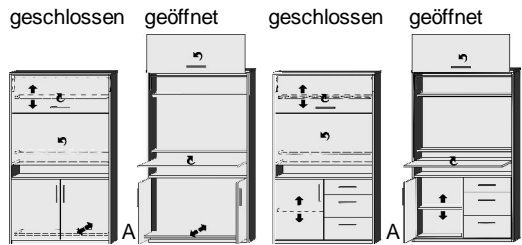

**ELEMENTE
HÖHE 161 CM**

BREITE 96 CM

Sekretär
1 Schwenklifttür
1 aufklappbare Arbeitsplatte
1 fester Boden
1 verstellbarer Boden
1 Nische H49,5 bis 71,5cm
2 Türen
1 ausziehbarer Boden

Sekretär
1 Schwenklifttür
1 aufklappbare Arbeitsplatte
1 fester, 1 verstellbarer Boden
1 Nische H49,5 bis 71,5cm
1 Tür
3 Schubk.(SK),
SK-Blenden:
H13,8, 2xH20,8cm

B 96, H 161, T 35,5
7295.00..

B 96, H 161, T 35,5
7296.00..

Element
1 Glastür links
1 Holztür rechts
1 Mittelwand
3 Glasböden
3 Holzböden

B 96, H 161, T 35,5
7305.00.. 7306.00..