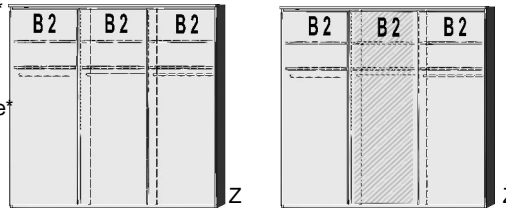

BREITE 215 CM

Schwebetürenschränk

2 Mittelwände
6 Einlegeböden
3 Kleiderstangen

Dämpfer-Set

zur für 3-türigen
Schwebetürenschränk
Art.-Nr. 6316.00./6316.30
mit Soft-Stop-Führung
und Griff
Kollisions-Dämpfer
und Türdämpfer
dämpfen alle 3 Türen

Einsatz

für Schwebetürenschränk
3 Schubkästen
mit Soft-Stop-Führung
und Griff
SK-Blenden:
1xH13,8cm
2xH20,8cm

Einsatz

für Schwebetürenschränk
3 grifflose Schubkästen
auf Push-Open-
Führungsschienen
SK-Blenden:
1xH13,8cm
2xH20,8cm

Einlegeböden

für Dreh- und Schwebetürenschränke Höhe 211 cm
22 mm stark
Längskanten ummantelt
Tiefe 47 cm

.. 68 Artisan Eiche*/ Front Lichtweiß	.. 69 Artisan Eiche*/ Front Hellgrau	.. 65 Astkernbuche*/ Front Hellgrau	.. 81 Astkernbuche*/ Front Lichtweiß	.. 43 San Remo Eiche*/ Front Hellgrau	.. 46 San Remo Eiche*/ Front Lichtweiß	.. 55 Sonoma Eiche*/ Front Lichtweiß	.. 56 Sonoma Eiche*/ Front Hellgrau	.. 60 Livorno Buche*/ Front Hellgrau	.. 78 Livorno Buche*/ Front Lichtweiß	.. 59 Wildeiche*/ Front Hellgrau	.. 93 Wildeiche*/ Front Lichtweiß
Spiegeltür auch links oder rechts verwendbar						B 215, H 211, T 64,5	B 50,5, H 59, T 50	B 50,5, H 59, T 50	B 69	B 90	
6316.00 ..	6316.30 ..	6316.00 ..	6316.30 ..	6301.0001	6307.00 ..	6309.00 ..	6271.00 ..	6270.00 ..