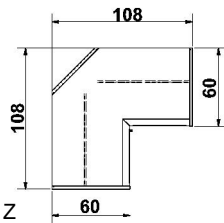

Schubkasten-Einsatzbeleuchtung

für Eckschränke für Eckschrank
Art.-Nr. 6365.0... Art.-Nr. 6365.0...
Art.-Nr. 6366.0... Art.-Nr. 6366.0...
2 grifflose Schubkästen LED-Beleuchtung mit
SK-Blenden 20,8cm Bewegungsmelder
1 Mittelwand

1 Spiegel auf Innentür

1 Spiegel auf Innentür

B 135/96, H 211, T 59,5/35,5

6365.00 .. 6365.30 ..

6366.00 ..

6366.30 ..

B 45,5, H 48, T 32

6348.00 ..

6854.0001

*Dekor-Nr. und Oberflächen

- .. 02 Livorno Buche*
- .. 04 Hellgrau
- .. 05 San Remo Eiche*
- .. 09 Wildeiche*
- .. 11 Artisan Eiche*
- .. 15 Sonoma Eiche*
- .. 25 Lichtweiß
- .. 80 Astkernbuche*
- .. 34 Lichtweiß/ Front Astkernbuche*
- .. 35 Lichtweiß/ Front Hellgrau
- .. 42 Lichtweiß/ Front Livorno Buche*
- .. 47 Lichtweiß/ Front San Remo Eiche*
- .. 61 Lichtweiß/ Front Sonoma Eiche*
- .. 64 Lichtweiß/ Front Artisan Eiche*
- .. 94 Lichtweiß/ Front Wildeiche*
- .. 75 Hellgrau/ Front Livorno Buche*
- .. 79 Hellgrau/ Front San Remo Eiche*
- .. 83 Hellgrau/ Front Wildeiche*
- .. 84 Hellgrau/ Front Sonoma Eiche*
- .. 85 Hellgrau/ Front Lichtweiß
- .. 86 Hellgrau/ Front Astkernbuche*
- .. 91 Hellgrau/ Front Artisan Eiche*