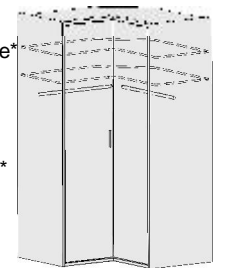

Schubkasten-Einsatzbeleuchtung

für Eckschränke für Eckschrank
Art.-Nr. 6365.0... Art.-Nr. 6365.0...
Art.-Nr. 6366.0... Art.-Nr. 6366.0...
2 grifflose Schubkästen LED-Beleuchtung mit
SK-Blenden 20,8cm Bewegungsmelder
1 Mittelwand

1 Spiegel auf Innentür

1 Spiegel auf Innentür

B 135/96, H 211, T 59,5/35,5

6365.00 .. 6365.30 ..

6366.00 ..

6366.30 ..

B 45,5, H 48, T 32

6348.00 ..

6854.0001

*Dekor-Nr. und Oberflächen

- .. 02 Livorno Buche*
- .. 04 Hellgrau
- .. 05 San Remo Eiche*
- .. 09 Wildeiche*
- .. 11 Artisan Eiche*
- .. 15 Sonoma Eiche*
- .. 25 Lichtweiß
- .. 80 Astkernbuche*
- .. 34 Lichtweiß/ Front Astkernbuche*
- .. 35 Lichtweiß/ Front Hellgrau
- .. 42 Lichtweiß/ Front Livorno Buche*
- .. 47 Lichtweiß/ Front San Remo Eiche*
- .. 61 Lichtweiß/ Front Sonoma Eiche*
- .. 64 Lichtweiß/ Front Artisan Eiche*
- .. 94 Lichtweiß/ Front Wildeiche*
- .. 75 Hellgrau/ Front Livorno Buche*
- .. 79 Hellgrau/ Front San Remo Eiche*
- .. 83 Hellgrau/ Front Wildeiche*
- .. 84 Hellgrau/ Front Sonoma Eiche*
- .. 85 Hellgrau/ Front Lichtweiß
- .. 86 Hellgrau/ Front Astkernbuche*
- .. 91 Hellgrau/ Front Artisan Eiche*