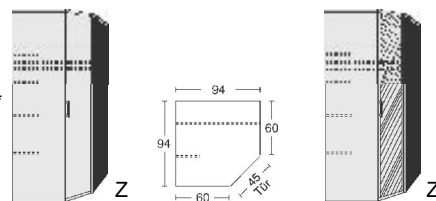

BREITE 94/94 CM

Eckschrank
1 Tür, rechts angeschlagen,
auch links verwendbar
2 große Böden B 90cm
4 kleine Böden B 33cm
1 Kleiderstange
LED-Innenbeleuchtung
mit Bewegungsmelder

mit
Spiegel

B 94/ 94, H 211, T 60/ 60
6355.00 ..

6355.30 ..