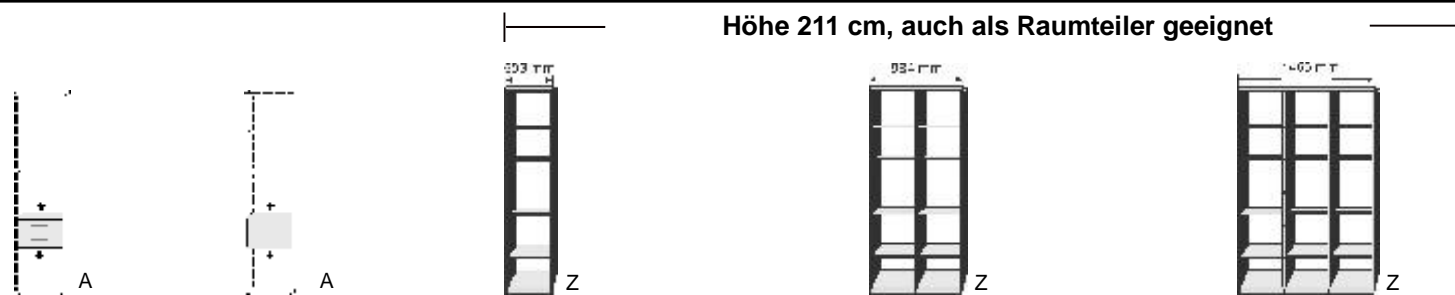

**SCHUBKASTEN-EINSATZ
TÜR-EINSATZ
REGALE
BIBLIOTHEKEN**
incl. Beschlag für
Wandbefestigung

*Dekor-Nr. und Oberflächen

	Schubkasten-Einsatz 2 Schubkästen 1 Rückwand	Tür-Einsatz 1 Tür, rechts angeschlagen 1 Rückwand Tür auf Wunsch auch links angeschlagen	4 Böden Elementseiten mit Rasterbohrungen 32mm ohne Rückwand B 50,3, H 211, T 35,5 5801.00 ..	8 Böden 1 Mittelwand Elementseiten mit Rasterbohrungen 32mm ohne Rückwand B 98,4, H 211, T 35,5 7232.00 ..	12 Böden 2 Mittelwände Elementseiten mit Rasterbohrungen 32mm ohne Rückwand B 146,5, H 211, T 35,5 7233.00 ..
.. 02 Livorno Buche* .. 04 Hellgrau .. 05 San Remo Eiche* .. 09 Wildeiche* .. 11 Artisan Eiche* .. 15 Sonoma Eiche* .. 25 Lichtweiß .. 80 Astkernbuche*	Griff-Nr. angeben B46, H33, T34 5800.00 ..	B46, H33, T34 5801.00 ..	B 50,3, H 211, T 35,5 7231.00 ..	B 98,4, H 211, T 35,5 7232.00 ..	B 146,5, H 211, T 35,5 7233.00 ..

**REGALE
BIBLIOTHEKEN**
incl. Beschlag für
Wandbefestigung

Höhe 161 cm, auch als Raumteiler geeignet | Höhe 135 cm, auch als Raumteiler geeignet | Höhe 98,5 cm, auch als Raumteiler geeignet

*Dekor-Nr. und Oberflächen