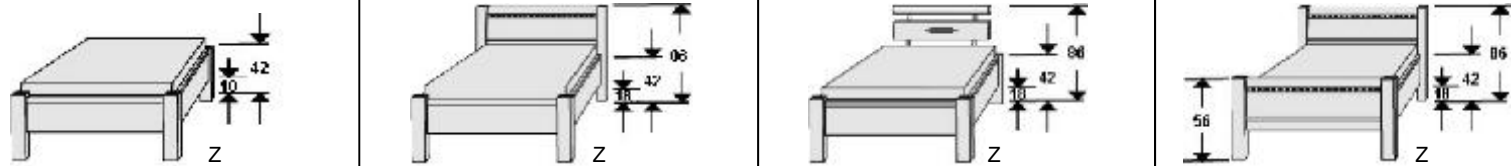

Alle Futonbetten auch in Komforthöhe 49 cm (Oberkante Bettseiten) lieferbar und als Sonderanfertigung in 190er und 210er Länge

Sonderanfertigung - Mehrpreis pro Änderung:

Matratzenmaße in cm		B	L	H	Art.-Nr.	Preis	B	L	H	Art.-Nr.	Preis	B	L	H	Art.-Nr.	Preis	B	L	H	Art.-Nr.	Preis
90er	90x200	98	208	42/42	6601.00	..	98	208	42/86	6601.24	..	98	215	42/86	6601.22	..	98	208	56/86	6651.24	..
	90x220	98	228	42/42	6602.00	..	98	228	42/86	6602.24	..	98	235	42/86	6602.22	..	98	228	56/86	6652.24	..
100er	100x200	108	208	42/42	6604.00	..	108	208	42/86	6604.24	..	108	215	42/86	6604.22	..	108	208	56/86	6654.24	..
	100x220	108	228	42/42	6605.00	..	108	228	42/86	6605.24	..	108	235	42/86	6605.22	..	108	228	56/86	6655.24	..
120er	120x200	128	208	42/42	6607.00	..	128	208	42/86	6607.24	..	128	215	42/86	6607.22	..	128	208	56/86	6657.24	..
	120x220	128	228	42/42	6608.00	..	128	228	42/86	6608.24	..	128	235	42/86	6608.22	..	128	228	56/86	6658.24	..
140er	140x200	148	208	42/42	6610.00	..	148	208	42/86	6610.24	..	148	215	42/86	6610.22	..	148	208	56/86	6660.24	..
	140x220	148	228	42/42	6611.00	..	148	228	42/86	6611.24	..	148	235	42/86	6611.22	..	148	228	56/86	6661.24	..
160er <small>mit Mittelbalken</small>	160x200	168	208	42/42	6613.00	..	168	208	42/86	6613.24	..	168	215	42/86	6613.22	..	168	208	56/86	6663.24	..
	160x220	168	228	42/42	6614.00	..	168	228	42/86	6614.24	..	168	235	42/86	6614.22	..	168	228	56/86	6664.24	..
180er <small>mit Mittelbalken</small>	180x200	188	208	42/42	6616.00	..	188	208	42/86	6616.24	..	188	215	42/86	6616.22	..	188	208	56/86	6666.24	..
	180x220	188	228	42/42	6617.00	..	188	228	42/86	6617.24	..	188	235	42/86	6617.22	..	188	228	56/86	6667.24	..
200er <small>mit Mittelbalken</small>	200x200	208	208	42/42	6619.00	..	208	208	42/86	6619.24	..	208	215	42/86	6619.22	..	208	208	56/86	6669.24	..
	200x220	208	228	42/42	6620.00	..	208	228	42/86	6620.24	..	208	235	42/86	6620.22	..	208	228	56/86	6670.24	..