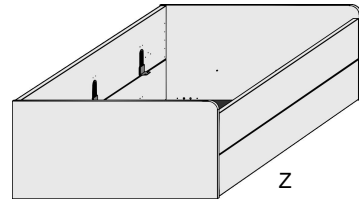

KASTEN-LIEGEN

Kasten-Liege

Liegefläche 90x200cm

Liegefläche 120x200cm