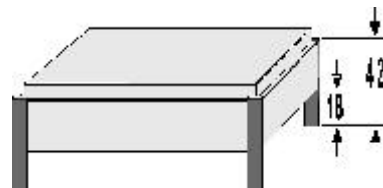

Farbliche Absetzung der Pfosten und der Deckleiste sind möglich.
Bitte geben Sie als Zusatztext zum Bett folgendes an:
ColorLine Pfosten und Deckleiste abweichende Farbe.

Rollbettkasten	Anstellisch	Anstellisch für Betten in Komforthöhe	Element	Nachtschrank mit Rollen	Nachtschrank mit Rollen	Nachtschrank mit Rollen	Element mit 2 Schubkästen	Element mit 4 Schubkästen
B 130	50	50	50,5	50,5	50,5	50,5	50,5	50,5
H 17	44	51	35	41,5	49	54,5	63	63
T 70	35	35	35,5	35,5	35,5	35,5	35,5	35,5
Art.-Nr. 6800.00 ..	6810.00 ..	6809.00 ..	7746.00 ..	6820.00 ..	6821.00 ..	6822.00 ..	7472.00 ..	7473.00 ..

*Die Oberflächen-Dekore sind furniergetreue Nachbildungen.

B= Breite, H= Höhe, T= Tiefe in cm

Z=zerlegt, A=aufgebaut

Kleine Abweichungen vorbehalten!