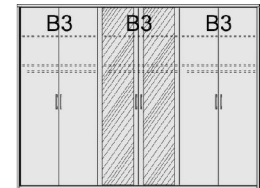

BREITE 281 CM

Drehtürenschränk
2 Mittelwände
6 Einlegeböden
3 Kleiderstangen

Drehtürenschränk
2 mittlere Türen mit Spiegel
2 Mittelwände
6 Einlegeböden
3 Kleiderstangen

Drehtürenschränk
2 Mittelwände
5 Einlegeböden
3 Kleiderstangen
3 Schubkästen

Drehtürenschränk
2 kurze mittlere Türen mit Spiegel
2 Mittelwände
5 Einlegeböden
3 Kleiderstangen
3 Schubkästen

Einlegeböden
für Dreh- und Schwebetürenschränke Höhe 211 cm
22 mm stark
Längskanten ummantelt
Tiefe 47 cm

- .. 43 San Remo Eiche*/ Front Hellgrau
- .. 46 San Remo Eiche*/ Front Lichtweiß

.. 55 Sonoma Eiche*/ Front Lichtweiß B 281, H 211, T 60
.. 56 Sonoma Eiche*/ Front Hellgrau **6200.01** ..

B 281, H 211, T 60
6200.31 ..

B 281, H 211, T 60
6205.01 ..

B 281, H 211, T 60
6205.31 ..

B 90 B 69 B 44,2
6270.00 · 6271.00 · 6272.00 ..

- .. 60 Livorno Buche*/ Front Hellgrau
- .. 78 Livorno Buche*/ Front Lichtweiß

- .. 59 Wildeiche*/ Front Hellgrau
- .. 93 Wildeiche*/ Front Lichtweiß