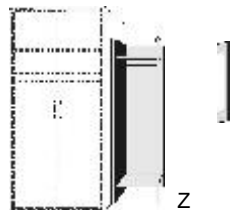

**DREHTÜRENSCHRÄNKE
HÖHE 161 CM
ABSCHLUSSREGAL
ZUBEHÖR
SCHUHSCHRÄNKE**

BREITE 96 CM

HÖHE 161 CM

Verblendmaterial

Drehtürenschränk
1 Einlegeboden
1 Kleiderstange

Abschlussregal
2 Böden
1 Garderobenstange links oder rechts verwendbar

zusätzlicher Griff
Alle Grifftypen mit 128mm Bohrlochabstand
Bitte die Griff-Nr. angeben!

Schränkseite
22mm stark ungebohrt, für Wandverblendung

Elementseite
22mm stark ungebohrt, für Wandverblendung

Pannelement für Wandverkleidung
Plattenstärke 1,6 cm

B 96, H 161, T 60	B 48, H 178, T 35,5	B 2,2, H 208, T 59,5	B 2,2, H 208, T 34,6	Zuschnitt auf Wunschmaß: + B 230, H 94,5
6340.00 ..	6341.00 ..	6406.00 ..	6099.0001	6094.00 ..
				6096.00 ..
				7710.00 ..

*Dekor-Nr. und Oberflächen

- .. 02 Livorno Buche*
- .. 04 Hellgrau
- .. 05 San Remo Eiche*
- .. 09 Wildeiche*
- .. 11 Artisan Eiche*
- .. 15 Sonoma Eiche*
- .. 25 Lichtweiß
- .. 80 Astkernbuche*

- .. 34 Lichtweiß/ Front Astkernbuche*
- .. 35 Lichtweiß/ Front Hellgrau
- .. 42 Lichtweiß/ Front Livorno Buche*
- .. 47 Lichtweiß/ Front San Remo Eiche*
- .. 61 Lichtweiß/ Front Sonoma Eiche*
- .. 64 Lichtweiß/ Front Artisan Eiche*
- .. 94 Lichtweiß/ Front Wildeiche*
- .. 75 Hellgrau/ Front Livorno Buche*
- .. 79 Hellgrau/ Front San Remo Eiche*
- .. 83 Hellgrau/ Front Wildeiche*
- .. 84 Hellgrau/ Front Sonoma Eiche*
- .. 85 Hellgrau/ Front Lichtweiß
- .. 86 Hellgrau/ Front Astkernbuche*
- .. 91 Hellgrau/ Front Artisan Eiche*

Breite 75 cm

Breite 75 cm

Breite 96 cm