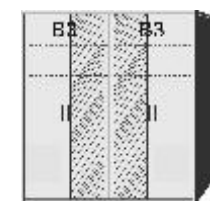

- .. 68 Artisan Eiche*/ Front Lichtweiß
- .. 69 Artisan Eiche*/ Front Hellgrau
- .. 65 Astkernbuche*/ Front Hellgrau
- .. 81 Astkernbuche*/ Front Lichtweiß

Drehwürschrank
1 Mittelwand
4 Einlegeböden
2 Kleiderstangen

Drehwürschrank
1 mittlere Tür mit Spiegel
1 Mittelwand
4 Einlegeböden
2 Kleiderstangen

Drehwürschrank
2 Mittelwände
5 Einlegeböden
2 kurze Kleiderstangen
3 Schubkästen

Drehwürschrank
1 kurze mittlere Tür mit Spiegel
2 Mittelwände
5 Einlegeböden
2 kurze Kleiderstangen
3 Schubkästen

Drehwürschrank
Mittelwand
4 Einlegeböden
2 Kleiderstangen

Drehwürschrank
2 mittlere Türen mit Spiegel
1 Mittelwand
4 Einlegeböden
2 Kleiderstangen

- .. 43 San Remo Eiche*/ Front Hellgrau
- .. 46 San Remo Eiche*/ Front Lichtweiß

.. 55 Sonoma Eiche*/ Front Lichtweiß	B 144, H 211, T 60	B 144, H 211, T 60	B 144, H 211, T 60	B 144, H 211, T 60	B 190, H 211, T 60	B 190, H 211, T 60
.. 56 Sonoma Eiche*/ Front Hellgrau	6140.01 ..	6140.31 ..	6145.01 ..	6145.31 ..	6160.01 ..	6160.31 ..

- .. 60 Livorno Buche*/ Front Hellgrau
- .. 78 Livorno Buche*/ Front Lichtweiß

- .. 59 Wildeiche*/ Front Hellgrau
- .. 93 Wildeiche*/ Front Lichtweiß

*Die Oberflächen-Dekore sind furniergetreue Nachbildungen.

B= Breite, H= Höhe, T= Tiefe in cm

Z=zerlegt, A=aufgebaut

Kleine Abweichungen vorbehalten!