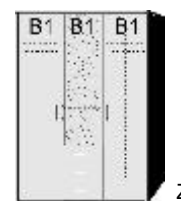

- .. 68 Artisan Eiche*/ Front Lichtweiß
- .. 69 Artisan Eiche*/ Front Hellgrau
- .. 65 Astkernbuche*/ Front Hellgrau
- .. 81 Astkernbuche*/ Front Lichtweiß

Drehwürschrank
1 Mittelwand
4 Einlegeböden
2 Kleiderstangen

Drehwürschrank
1 mittlere Tür mit Spiegel
1 Mittelwand
4 Einlegeböden
2 Kleiderstangen

Drehwürschrank
2 Mittelwände
5 Einlegeböden
2 kurze Kleiderstangen
3 Schubkästen

Drehwürschrank
1 kurze mittlere Tür mit Spiegel
2 Mittelwände
5 Einlegeböden
2 kurze Kleiderstangen
3 Schubkästen

Drehwürschrank
Mittelwand
4 Einlegeböden
2 Kleiderstangen

Drehwürschrank
2 mittlere Türen mit Spiegel
1 Mittelwand
4 Einlegeböden
2 Kleiderstangen

- .. 43 San Remo Eiche*/ Front Hellgrau
- .. 46 San Remo Eiche*/ Front Lichtweiß

.. 55 Sonoma Eiche*/ Front Lichtweiß	B 144, H 211, T 60	B 144, H 211, T 60	B 144, H 211, T 60	B 144, H 211, T 60	B 190, H 211, T 60	B 190, H 211, T 60
.. 56 Sonoma Eiche*/ Front Hellgrau	6140.01 ..	6140.31 ..	6145.01 ..	6145.31 ..	6160.01 ..	6160.31 ..

- .. 60 Livorno Buche*/ Front Hellgrau
- .. 78 Livorno Buche*/ Front Lichtweiß

- .. 59 Wildeiche*/ Front Hellgrau
- .. 93 Wildeiche*/ Front Lichtweiß

*Die Oberflächen-Dekore sind furniergetreue Nachbildungen.

B= Breite, H= Höhe, T= Tiefe in cm

Z=zerlegt, A=aufgebaut

Kleine Abweichungen vorbehalten!