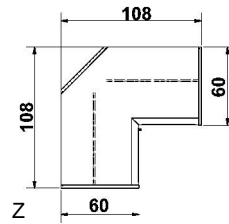

Eckschrank
2 Türen, Kleiderschranksatz mit
1 Einlegeboden B91,6, T47cm, 1 Kleiderstange
links: Wäsche-Regal-Element, Regal mit 4 Böden T31,7cm
Schubkästen und Beleuchtung optional erhältlich

Schubkasten-Einsatzbeleuchtung
für Eckschränke
Art.-Nr. 6365.0...
Art.-Nr. 6366.0...
2 grifflose Schubkästen
SK-Blenden 20,8cm
1 Mittelwand

für Eckschrank
Art.-Nr. 6365.0...
Art.-Nr. 6366.0...
LED-Beleuchtung mit
Bewegungsmelder

1 Spiegel auf Innentür

1 Spiegel auf Innentür

B 135/96, H 211, T 59,5/35,5

6365.00 ..

6365.30 ..

6366.00 ..

6366.30 ..

B 45,5, H 48, T 32

6348.00 ..

6854.0001

*Dekor-Nr. und Oberflächen

- .. 02 Livorno Buche*
- .. 04 Hellgrau
- .. 05 San Remo Eiche*
- .. 09 Wildeiche*
- .. 11 Artisan Eiche*
- .. 15 Sonoma Eiche*
- .. 25 Lichtweiß
- .. 80 Astkernbuche*
- .. 34 Lichtweiß/ Front Astkernbuche*
- .. 35 Lichtweiß/ Front Hellgrau
- .. 42 Lichtweiß/ Front Livorno Buche*
- .. 47 Lichtweiß/ Front San Remo Eiche*
- .. 61 Lichtweiß/ Front Sonoma Eiche*
- .. 64 Lichtweiß/ Front Artisan Eiche*
- .. 94 Lichtweiß/ Front Wildeiche*
- .. 75 Hellgrau/ Front Livorno Buche*
- .. 79 Hellgrau/ Front San Remo Eiche*
- .. 83 Hellgrau/ Front Wildeiche*
- .. 84 Hellgrau/ Front Sonoma Eiche*
- .. 85 Hellgrau/ Front Lichtweiß
- .. 86 Hellgrau/ Front Astkernbuche*
- .. 91 Hellgrau/ Front Artisan Eiche*