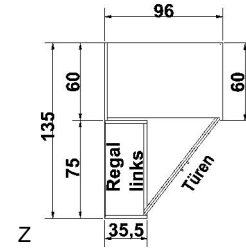

**ECKSCHRÄNKE
HÖHE 211 CM
BELEUCHTUNG
EINSATZ**

BREITE 135 / 96 CM