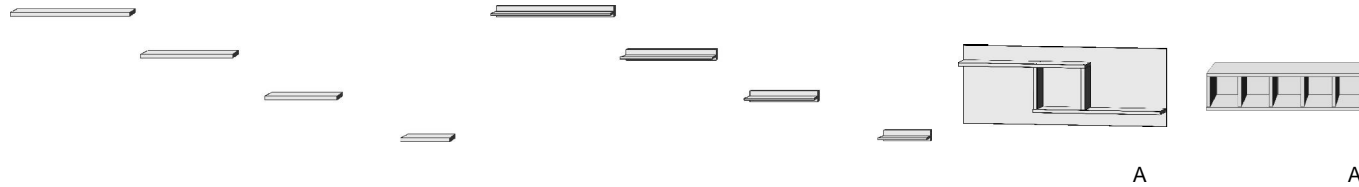

**STECK-/WANDBORDE
PANEEL
HÄNGE-REGALE
COUCHTISCHE**