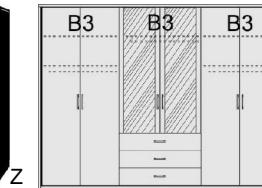

BREITE 281 CM

Drehtürenschränk
2 Mittelwände
6 Einlegeböden
3 Kleiderstangen

Drehtürenschränk
2 mittlere Türen mit Spiegel
2 Mittelwände
6 Einlegeböden
3 Kleiderstangen

Drehtürenschränk
2 Mittelwände
5 Einlegeböden
3 Kleiderstangen
3 Schubkästen

Drehtürenschränk
2 kurze mittlere Türen mit Spiegel
2 Mittelwände
5 Einlegeböden
3 Kleiderstangen
3 Schubkästen

Einlegeböden
für Dreh- und Schwebetürenschränke Höhe 211 cm
22 mm stark
Längskanten ummantelt
Tiefe 47 cm

- .. 43 San Remo Eiche*/ Front Hellgrau
- .. 46 San Remo Eiche*/ Front Lichtweiß

.. 55 Sonoma Eiche*/ Front Lichtweiß B 281, H 211, T 60
.. 56 Sonoma Eiche*/ Front Hellgrau **6200.01** ..

B 281, H 211, T 60
6200.31 ..

B 281, H 211, T 60
6205.01 ..

B 281, H 211, T 60
6205.31 ..

B 90 B 69 B 44,2
6270.00 · 6271.00 · 6272.00 ..

- .. 60 Livorno Buche*/ Front Hellgrau
- .. 78 Livorno Buche*/ Front Lichtweiß

- .. 59 Wildeiche*/ Front Hellgrau
- .. 93 Wildeiche*/ Front Lichtweiß