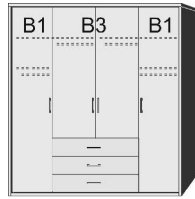

B= Breite, H= Höhe, T= Tiefe in cm

Z=zerlegt, A=aufgebaut

Kleine Abweichungen vorbehalten!

**DREHTÜRENSCHRÄNKE**  
**HÖHE 211 CM**  
**EINLEGEBODEN**

**BREITE 190 CM**

**BREITE 235 CM**

**Drehtürenschränk**  
 2 Mittelwände  
 5 Einlegeböden  
 3 Kleiderstangen  
 3 Schubkästen