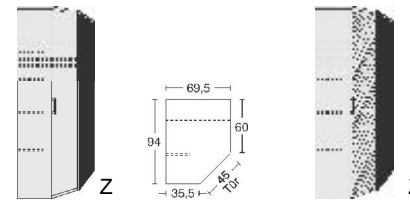

BREITE 94/94 CM

Eckschrank
1 Tür , rechts angeschlagen,
auch links verwendbar
2 große Böden B 90cm
4 kleine Böden B 33cm
1 Kleiderstange
LED-Innenbeleuchtung
mit Bewegungsmelder

mit
Spiegel

BREITE 94/69,5 CM