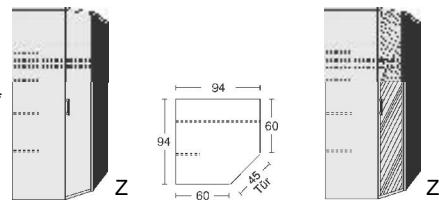

BREITE 94/94 CM

Eckschrank
1 Tür, rechts angeschlagen,
auch links verwendbar
2 große Böden B 90cm
4 kleine Böden B 33cm
1 Kleiderstange
LED-Innenbeleuchtung
mit Bewegungsmelder

mit
Spiegel

B 94/ 94, H 211, T 60/ 60

6355.00 ..

6355.30 ..