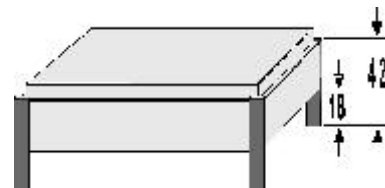

Farbliche Absetzung der Pfosten und der Deckleiste sind möglich.
Bitte geben Sie als Zusatztext zum Bett folgendes an:
ColorLine Pfosten und Deckleiste abweichende Farbe.

Rollbettkasten	Anstellisch	Anstellisch für Betten in Komforthöhe	Element	Nachtschrank mit Rollen	Nachtschrank mit Rollen	Nachtschrank mit Rollen	Element mit 2 Schubkästen	Element mit 4 Schubkästen
B 130	50	50	50,5	50,5	50,5	50,5	50,5	50,5
H 17	44	51	35	41,5	49	54,5	63	63
T 70	35	35	35,5	35,5	35,5	35,5	35,5	35,5
Art.-Nr. 6800.00 ..	6810.00 ..	6809.00 ..	7746.00 ..	6820.00 ..	6821.00 ..	6822.00 ..	7472.00 ..	7473.00 ..

*Die Oberflächen-Dekore sind furniergetreue Nachbildungen.

B= Breite, H= Höhe, T= Tiefe in cm

Z=zerlegt, A=aufgebaut

Kleine Abweichungen vorbehalten!