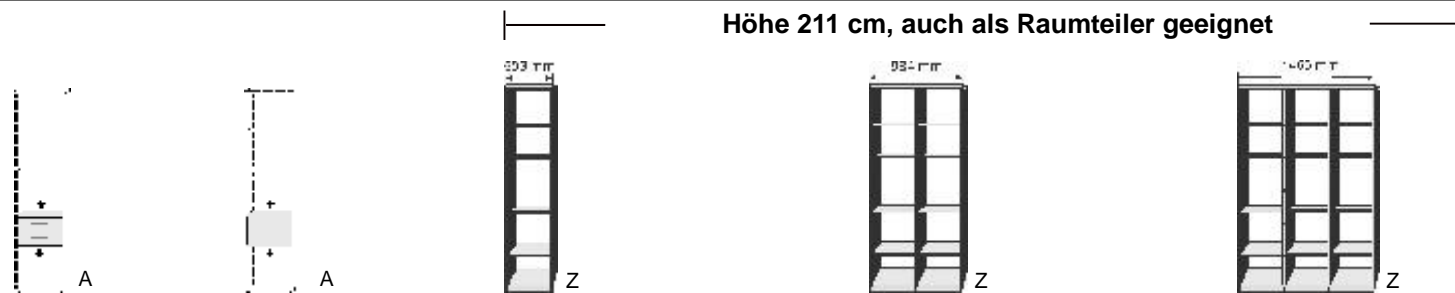

**SCHUBKASTEN-EINSATZ
TÜR-EINSATZ
REGALE
BIBLIOTHEKEN**
incl. Beschlag für
Wandbefestigung

*Dekor-Nr. und Oberflächen

Höhe 211 cm, auch als Raumteiler geeignet

	Schubkasten-Einsatz 2 Schubkästen 1 Rückwand	Tür-Einsatz 1 Tür, rechts angeschlagen 1 Rückwand	4 Böden	8 Böden 1 Mittelwand	12 Böden 2 Mittelwände
. . . 02 Livorno Buche*			Elementseiten mit Rasterbohrungen 32mm	Elementseiten mit Rasterbohrungen 32mm	Elementseiten mit Rasterbohrungen 32mm
. . . 04 Hellgrau			ohne Rückwand	ohne Rückwand	ohne Rückwand
. . . 05 San Remo Eiche*	Griff-Nr. angeben	Tür auf Wunsch auch links angeschlagen	B 50,3, H 211, T 35,5	B 98,4, H 211, T 35,5	B 146,5, H 211, T 35,5
. . . 09 Wildeiche*			7231.00 . .	7232.00 . .	7233.00 . .
. . . 11 Artisan Eiche*					
. . . 15 Sonoma Eiche*					
. . . 25 Lichtweiß	B46, H33, T34	B46, H33, T34			
. . . 80 Astkernbuche*	5800.00 . .	5801.00 . .			

**REGALE
BIBLIOTHEKEN**
incl. Beschlag für
Wandbefestigung

Höhe 161 cm, auch als Raumteiler geeignet | Höhe 135 cm, auch als Raumteiler geeignet | Höhe 98,5 cm, auch als Raumteiler geeignet

*Dekor-Nr. und Oberflächen