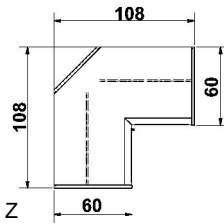

Schubkasten-Einsatzbeleuchtung

für Eckschränke für Eckschrank
Art.-Nr. 6365.0... Art.-Nr. 6365.0...
Art.-Nr. 6366.0... Art.-Nr. 6366.0...
2 grifflose Schubkästen LED-Beleuchtung mit
SK-Blenden 20,8cm Bewegungsmelder
1 Mittelwand

1 Spiegel auf Innentür

1 Spiegel auf Innentür

B 135/96, H 211, T 59,5/35,5

6365.00 .. 6365.30 ..

6366.00 ..

6366.30 ..

B 45,5, H 48, T 32

6348.00 ..

6854.0001

*Dekor-Nr. und Oberflächen

- .. 02 Livorno Buche*
- .. 04 Hellgrau
- .. 05 San Remo Eiche*
- .. 09 Wildeiche*
- .. 11 Artisan Eiche*
- .. 15 Sonoma Eiche*
- .. 25 Lichtweiß
- .. 80 Astkernbuche*
- .. 34 Lichtweiß/ Front Astkernbuche*
- .. 35 Lichtweiß/ Front Hellgrau
- .. 42 Lichtweiß/ Front Livorno Buche*
- .. 47 Lichtweiß/ Front San Remo Eiche*
- .. 61 Lichtweiß/ Front Sonoma Eiche*
- .. 64 Lichtweiß/ Front Artisan Eiche*
- .. 94 Lichtweiß/ Front Wildeiche*
- .. 75 Hellgrau/ Front Livorno Buche*
- .. 79 Hellgrau/ Front San Remo Eiche*
- .. 83 Hellgrau/ Front Wildeiche*
- .. 84 Hellgrau/ Front Sonoma Eiche*
- .. 85 Hellgrau/ Front Lichtweiß
- .. 86 Hellgrau/ Front Astkernbuche*
- .. 91 Hellgrau/ Front Artisan Eiche*