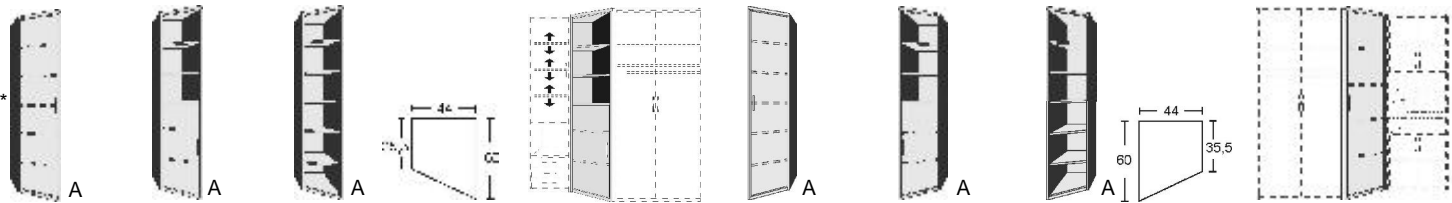

BREITE 44 CM

Kombinationsbeispiel

Kombinationsbeispiel

- .. 68 Artisan Eiche*/ Front Lichtweiß
- .. 69 Artisan Eiche*/ Front Hellgrau
- .. 65 Astkernbuche*/ Front Hellgrau
- .. 81 Astkernbuche*/ Front Lichtweiß

Schräg-Element	Schräg-Element	Schräg-Element
1 Tür, links angeschlagen 5 feste Böden	1 Tür, links angeschlagen 4 feste Böden	5 Fachböden

Schräg-Element	Schräg-Element	Schräg-Element
1 Tür, rechts angeschlagen 5 feste Böden	1 Tür, rechts angeschlagen 4 feste Böden	5 feste Böden

- .. 43 San Remo Eiche*/ Front Hellgrau
- .. 46 San Remo Eiche*/ Front Lichtweiß

T 35,5 / 60 cm	T 35,5 / 60 cm	T 35,5 / 60 cm
B 44, H 211	B 44, H 211	B 44, H 211
7270.00 ..	7271.00 ..	7272.00 ..

T 60 / 35,5 cm	T 60 / 35,5 cm	T 60 / 35,5 cm
B 44, H 211	B 44, H 211	B 44, H 211
7275.00 ..	7276.00 ..	7277.00 ..

- .. 60 Livorno Buche*/ Front Hellgrau
- .. 78 Livorno Buche*/ Front Lichtweiß

- .. 59 Wildeiche*/ Front Hellgrau
- .. 93 Wildeiche*/ Front Lichtweiß