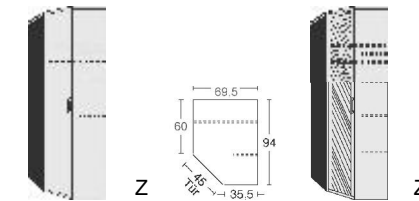

BREITE 69,5/94 CM

Eckschrank
1 Tür, links angeschlagen,
auch rechts verwendbar
2 große Böden B 68cm
4 kleine Böden B 33cm
1 Kleiderstange
LED-Innenbeleuchtung
mit Bewegungsmelder

mit
Spiegel

B 69,5/ 94, H 211, T 60/ 35,5

6361.00 ..

6361.30 ..

- .. 55 Sonoma Eiche*/ Front Lichtweiß
- .. 56 Sonoma Eiche*/ Front Hellgrau

- .. 60 Livorno Buche*/ Front Hellgrau
- .. 78 Livorno Buche*/ Front Lichtweiß

- .. 59 Wildeiche*/ Front Hellgrau
- .. 93 Wildeiche*/ Front Lichtweiß

*Die Oberflächen-Dekore sind furniergetreue Nachbildungen. B= Breite, H= Höhe, T= Tiefe in cm

Z=zerlegt, A=aufgebaut

Kleine Abweichungen vorbehalten! 9