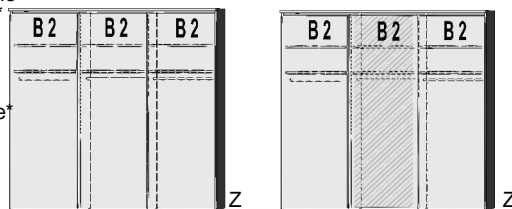

BREITE 215 CM

Schwebetürenschränk
2 Mittelwände
6 Einlegeböden
3 Kleiderstangen

Dämpfer-Set
nur für 3-türigen
Schwebetürenschränk
Art.-Nr. 6316.00./6316.30
mit Soft-Stop-Führung
und Griff
Kollisions-Dämpfer
und Türdämpfer
dämpfen alle 3 Türen

Einsatz
für Schwebetürenschränk
3 Schubkästen
mit Soft-Stop-Führung
und Griff
SK-Blenden:
1xH13,8cm
2xH20,8cm

Einsatz
für Schwebetürenschränk
3 grifflose Schubkästen
auf Push-Open-
Führungsschienen
SK-Blenden:
1xH13,8cm
2xH20,8cm

Einlegeböden
für Dreh- und Schwebetürenschränke Höhe 211 cm
3 grifflose Schubkästen
22 mm stark
Längskanten ummantelt
Tiefe 47 cm

Spiegeltür auch links oder rechts verwendbar		Spiegeltür auch links oder rechts verwendbar		Spiegeltür auch links oder rechts verwendbar		Spiegeltür auch links oder rechts verwendbar	
B 215, H 211, T 64,5	B 50,5, H 59, T 50	B 50,5, H 59, T 50	B 50,5, H 59, T 50	B 69	B 90	B 69	B 90
6316.00 ..	6307.00 ..	6307.00 ..	6309.00 ..	6271.00 ..	6270.00 ..	6271.00 ..	6270.00 ..

- .. 59 Wildeiche*/ Front Hellgrau
- .. 93 Wildeiche*/ Front Lichtweiß