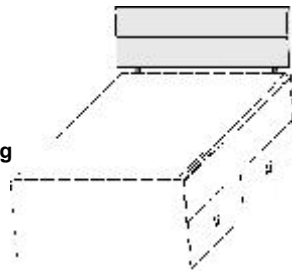

Anhängetisch

- .. 68 Artisan Eiche*/ Front Lichtweiß
- .. 69 Artisan Eiche*/ Front Hellgrau
- .. 65 Astkernbuche*/ Front Hellgrau
- .. 81 Astkernbuche*/ Front Lichtweiß
- .. 43 San Remo Eiche*/ Front Hellgrau
- .. 46 San Remo Eiche*/ Front Lichtweiß

Kopfteilpolster für Kastenbett

Design-Kunstleder wahlweise in 3 Ausführungen,
Rückseite mit Fibertextoff bespannt

- 08 Havanna
- 25 Weiss
- 39 Anthrazit

Polsterrücken zur Wand ausrichten

für Breite 90 cm	für Breite 100 cm	für Breite 120 cm	für Breite 140 cm
B 81, H 30	B 91, H 30	B 111, H 30	B 131, H 30

.. 55 Sonoma Eiche*/ Front Lichtweiß	B 35, T 50	6811.00 ..	6804.00 ..	6805.00 ..	6806.00 ..	6807.00 ..

Bettseitenpolster für Kastenbett

Design-Kunstleder wahlweise in 3 Ausführungen,
Rückseite mit Fibertextoff bespannt

- 08 Havanna
- 25 Weiss
- 39 Anthrazit

Polsterrücken zur Wand ausrichten

L 204, H 30	6808.00 ..

- .. 60 Livorno Buche*/ Front Hellgrau
- .. 78 Livorno Buche*/ Front Lichtweiß
- .. 59 Wildeiche*/ Front Hellgrau
- .. 93 Wildeiche*/ Front Lichtweiß

*Die Oberflächen-Dekore sind furniergetreue Nachbildungen. B= Breite, H= Höhe, T= Tiefe in cm

Z=zerlegt, A=aufgebaut

Kleine Abweichungen vorbehalten!