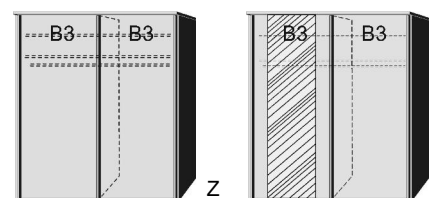

BREITE 187 CM

Schwebetürenschränk
1 Mittelwand
4 Einlegeböden
2 Kleiderstangen

Türdämpfer
1 Satz
nur für 2-türige
Schwebetürenschränke

Spiegeltür auch rechts verwendbar		Spiegeltür auch rechts verwendbar		Spiegeltür auch rechts verwendbar	
B 125, H 211, T 64,5	B 59,5, T 47	B 144, H 211, T 64,5	B 187, H 211, T 64,5	B 187, H 211, T 64,5	B 187, H 211, T 64,5
6306.00 ..	6306.30 ..	5293.00 ..	6310.00 ..	6310.30 ..	6315.00 ..
					6315.30 ..
					6308.0001

*Dekor-Nr. und Oberflächen

- .. 02 Livorno Buche*
- .. 04 Hellgrau
- .. 05 San Remo Eiche*
- .. 09 Wildeiche*
- .. 11 Artisan Eiche*
- .. 15 Sonoma Eiche*
- .. 25 Lichtweiß
- .. 80 Astkernbuche*
- .. 34 Lichtweiß/ Front Astkernbuche*
- .. 35 Lichtweiß/ Front Hellgrau
- .. 42 Lichtweiß/ Front Livorno Buche*
- .. 47 Lichtweiß/ Front San Remo Eiche*
- .. 61 Lichtweiß/ Front Sonoma Eiche*
- .. 64 Lichtweiß/ Front Artisan Eiche*
- .. 94 Lichtweiß/ Front Wildeiche*
- .. 75 Hellgrau/ Front Livorno Buche*
- .. 79 Hellgrau/ Front San Remo Eiche*
- .. 83 Hellgrau/ Front Wildeiche*
- .. 84 Hellgrau/ Front Sonoma Eiche*
- .. 85 Hellgrau/ Front Lichtweiß
- .. 86 Hellgrau/ Front Astkernbuche*
- .. 91 Hellgrau/ Front Artisan Eiche*