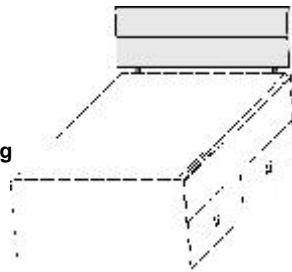

Kopfteilpolster für Kastenbett

Design-Kunstleder wahlweise in 3 Ausführungen, Rückseite mit Fibertextoff bespannt

- 08 Havanna
- 25 Weiss
- 39 Anthrazit

Polsterrücken zur Wand ausrichten

für Breite 90 cm

für Breite 100 cm