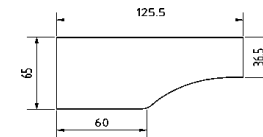

- .. 68 Artisan Eiche*/ Front Lichtweiß
- .. 69 Artisan Eiche*/ Front Hellgrau
- .. 65 Astkernbuche*/ Front Hellgrau
- .. 81 Astkernbuche*/ Front Lichtweiß

Winkelarbeitsplatz

mit ausschwenkbarem Untertisch links oder rechts verwendbar drehbarer Rollcontainer 1 Nische 2 Schubkästen; Höhe der Schubk.-Blenden 13,8cm

Höhenverstellbares Schreibtischgestell

ohne Arbeitsplatte Belastbar bis 80 kg, Einstellbare Höhe von 65 - 125 cm für Schreibtischplatten mit einer Breite von 120-200,5 cm und Tiefe von 59-80 cm mit Linak Anti Collision (Kollisionschutz) und Soft-Start-Stop Funktion

Wangenschreibtisch

mit abgerundeter Arbeitsplatte und Rückwand

- .. 43 San Remo Eiche*/ Front Hellgrau
- .. 46 San Remo Eiche*/ Front Lichtweiß

.. 55 Sonoma Eiche*/ Front Lichtweiß B 125,5, H 75/ 68, T 65/ 168
.. 56 Sonoma Eiche*/ Front Hellgrau 7840.00 ..

7896.00 ..

B 125,5/60, H 75, T 65/ 35,5
7893.00 ..

7894.00 ..

- .. 60 Livorno Buche*/ Front Hellgrau
- .. 78 Livorno Buche*/ Front Lichtweiß

- .. 59 Wildeiche*/ Front Hellgrau
- .. 93 Wildeiche*/ Front Lichtweiß