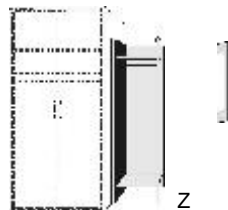

**DREHTÜRENSCHRÄNKE
HÖHE 161 CM
ABSCHLUSSREGAL
ZUBEHÖR
SCHUHSCHRÄNKE**

BREITE 96 CM

HÖHE 161 CM

Verblendmaterial

Drehtürenschränk
1 Einlegeboden
1 Kleiderstange

Abschlussregal
2 Böden
1 Garderobenstange
links oder rechts verwendbar

zusätzlicher Griff
Alle Grifftypen mit 128mm Bohrlochabstand

Bitte die Griff-Nr. angeben!

Schränkseite
22mm stark ungebohrt, für Wandverblendung

Elementseite
22mm stark ungebohrt, für Wandverblendung

Pannelement
für Wandverkleidung
Plattenstärke 1,6 cm

B 96, H 161, T 60	B 48, H 178, T 35,5	B 2,2, H 208, T 59,5	B 2,2, H 208, T 34,6	Zuschnitt auf Wunschmaß: + B 230, H 94,5
6340.00 ..	6406.00 ..	6099.0001	6094.00 ..	6096.00 ..

1. *Dekor-Nr. und Oberflächen
2. .. 02 Livorno Buche*
   - .. 04 Hellgrau
   - .. 05 San Remo Eiche*
   - .. 09 Wildeiche*
   - .. 11 Artisan Eiche*
   - .. 15 Sonoma Eiche*
   - .. 25 Lichtweiß
   - .. 80 Astkernbuche*

- .. 34 Lichtweiß/ Front Astkernbuche*
- .. 35 Lichtweiß/ Front Hellgrau
- .. 42 Lichtweiß/ Front Livorno Buche*
- .. 47 Lichtweiß/ Front San Remo Eiche*
- .. 61 Lichtweiß/ Front Sonoma Eiche*
- .. 64 Lichtweiß/ Front Artisan Eiche*
- .. 94 Lichtweiß/ Front Wildeiche*
- .. 75 Hellgrau/ Front Livorno Buche*
- .. 79 Hellgrau/ Front San Remo Eiche*
- .. 83 Hellgrau/ Front Wildeiche*
- .. 84 Hellgrau/ Front Sonoma Eiche*
- .. 85 Hellgrau/ Front Lichtweiß
- .. 86 Hellgrau/ Front Astkernbuche*
- .. 91 Hellgrau/ Front Artisan Eiche*

Breite 75 cm

Breite 75 cm

Breite 96 cm