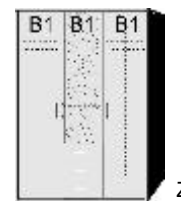

- .. 68 Artisan Eiche*/ Front Lichtweiß
- .. 69 Artisan Eiche*/ Front Hellgrau
- .. 65 Astkernbuche*/ Front Hellgrau
- .. 81 Astkernbuche*/ Front Lichtweiß

Drehwürschrank
1 Mittelwand
4 Einlegeböden
2 Kleiderstangen

Drehwürschrank
1 mittlere Tür mit Spiegel
1 Mittelwand
4 Einlegeböden
2 Kleiderstangen

Drehwürschrank
2 Mittelwände
5 Einlegeböden
2 kurze Kleiderstangen
3 Schubkästen

Drehwürschrank
1 kurze mittlere Tür mit Spiegel
2 Mittelwände
5 Einlegeböden
2 kurze Kleiderstangen
3 Schubkästen

Drehwürschrank
Mittelwand
4 Einlegeböden
2 Kleiderstangen

Drehwürschrank
2 mittlere Türen mit Spiegel
1 Mittelwand
4 Einlegeböden
2 Kleiderstangen

- .. 43 San Remo Eiche*/ Front Hellgrau
- .. 46 San Remo Eiche*/ Front Lichtweiß

.. 55 Sonoma Eiche*/ Front Lichtweiß	B 144, H 211, T 60	B 144, H 211, T 60	B 144, H 211, T 60	B 144, H 211, T 60	B 190, H 211, T 60	B 190, H 211, T 60
.. 56 Sonoma Eiche*/ Front Hellgrau	6140.01 ..	6140.31 ..	6145.01 ..	6145.31 ..	6160.01 ..	6160.31 ..

- .. 60 Livorno Buche*/ Front Hellgrau
- .. 78 Livorno Buche*/ Front Lichtweiß

- .. 59 Wildeiche*/ Front Hellgrau
- .. 93 Wildeiche*/ Front Lichtweiß

*Die Oberflächen-Dekore sind furniergetreue Nachbildungen.

B= Breite, H= Höhe, T= Tiefe in cm

Z=zerlegt, A=aufgebaut

Kleine Abweichungen vorbehalten!