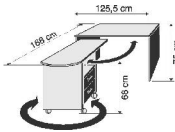

- .. 68 Artisan Eiche*/ Front Lichtweiß
- .. 69 Artisan Eiche*/ Front Hellgrau
- .. 65 Astkernbuche*/ Front Hellgrau
- .. 81 Astkernbuche*/ Front Lichtweiß

Winkelarbeitsplatz

mit ausschwenkbarem Untertisch links oder rechts verwendbar drehbarer Rollcontainer 1 Nische 2 Schubkästen; Höhe der Schubk.-Blenden 13,8cm

Höhenverstellbares Schreibtischgestell

ohne Arbeitsplatte Belastbar bis 80 kg, Einstellbare Höhe von 65 - 125 cm für Schreibtischplatten mit einer Breite von 120-200,5 cm und Tiefe von 59-80 cm mit Linak Anti Collision (Kollisionschutz) und Soft-Start-Stop Funktion

Wangenschreibtisch

mit abgerundeter Arbeitsplatte und Rückwand

- .. 43 San Remo Eiche*/ Front Hellgrau
- .. 46 San Remo Eiche*/ Front Lichtweiß

.. 55 Sonoma Eiche*/ Front Lichtweiß B 125,5, H 75/ 68, T 65/ 168
.. 56 Sonoma Eiche*/ Front Hellgrau 7840.00 ..

7896.00 ..

B 125,5/60, H 75, T 65/ 35,5
7893.00 ..

7894.00 ..

- .. 60 Livorno Buche*/ Front Hellgrau
- .. 78 Livorno Buche*/ Front Lichtweiß

- .. 59 Wildeiche*/ Front Hellgrau
- .. 93 Wildeiche*/ Front Lichtweiß