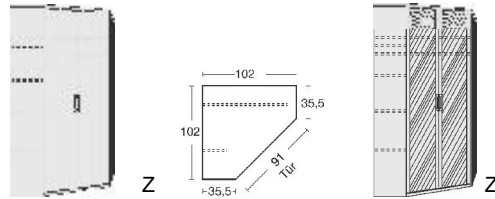

**ECKSCHRÄNKE
HÖHE 211 CM
BELEUCHTUNGEN**

BREITE 102/102 CM

Eckschrank
rechts: 1 großer Boden, 1 Kleiderstange
links: Wäschefacheinteilung
43cm breit mit 4 Böden

1 Stück

2 Stück

3 Stück

Beleuchtung
für Eckschrank 6350
LED-Beleuchtung mit
Bewegungsmelder

LED-Aufbauleuchte
für Kleiderschränke
Auslegerarm mittig
mit 18 LED, 1,5W, 12V, Trafo
4m Kabel mit Fußschalter

2 Türen mit
Spiegel

B 102/ 102, H 211, T 35,5/ 35,5	B 35,2 H 4	B 35,2 H 4	B 35,2 H 4
6350.00 ..	6350.30 ..	6854.0001	6421.0001
			6422.0001
			6423.0001

*Dekor-Nr. und Oberflächen

- .. 02 Livorno Buche*
- .. 04 Hellgrau
- .. 05 San Remo Eiche*
- .. 09 Wildeiche*
- .. 11 Artisan Eiche*
- .. 15 Sonoma Eiche*
- .. 25 Lichtweiß
- .. 80 Astkernbuche*
- .. 34 Lichtweiß/ Front Astkernbuche*
- .. 35 Lichtweiß/ Front Hellgrau
- .. 42 Lichtweiß/ Front Livorno Buche*
- .. 47 Lichtweiß/ Front San Remo Eiche*
- .. 61 Lichtweiß/ Front Sonoma Eiche*
- .. 64 Lichtweiß/ Front Artisan Eiche*
- .. 94 Lichtweiß/ Front Wildeiche*
- .. 75 Hellgrau/ Front Livorno Buche*
- .. 79 Hellgrau/ Front San Remo Eiche*
- .. 83 Hellgrau/ Front Wildeiche*
- .. 84 Hellgrau/ Front Sonoma Eiche*
- .. 85 Hellgrau/ Front Lichtweiß
- .. 86 Hellgrau/ Front Astkernbuche*
- .. 91 Hellgrau/ Front Artisan Eiche*