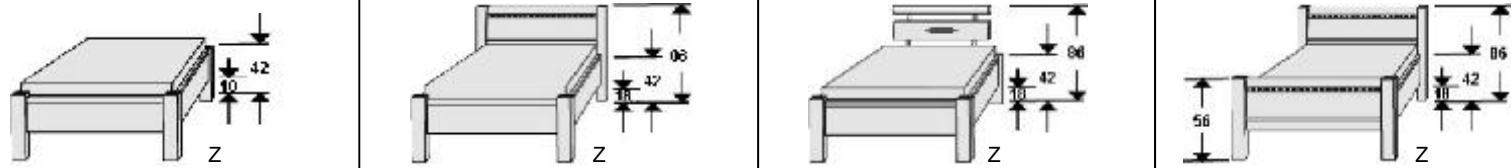

Alle Futonbetten auch in Komforthöhe 49 cm (Oberkante Bettseiten) lieferbar und als Sonderanfertigung in 190er und 210er Länge

Sonderanfertigung - Mehrpreis pro Änderung:

Matratzenmaße in cm		B	L	H	Art.-Nr.	Preis	B	L	H	Art.-Nr.	Preis	B	L	H	Art.-Nr.	Preis	B	L	H	Art.-Nr.	Preis
90er	90x200	98	208	42/42	6601.00	..	98	208	42/86	6601.24	..	98	215	42/86	6601.22	..	98	208	56/86	6651.24	..
	90x220	98	228	42/42	6602.00	..	98	228	42/86	6602.24	..	98	235	42/86	6602.22	..	98	228	56/86	6652.24	..
100er	100x200	108	208	42/42	6604.00	..	108	208	42/86	6604.24	..	108	215	42/86	6604.22	..	108	208	56/86	6654.24	..
	100x220	108	228	42/42	6605.00	..	108	228	42/86	6605.24	..	108	235	42/86	6605.22	..	108	228	56/86	6655.24	..
120er	120x200	128	208	42/42	6607.00	..	128	208	42/86	6607.24	..	128	215	42/86	6607.22	..	128	208	56/86	6657.24	..
	120x220	128	228	42/42	6608.00	..	128	228	42/86	6608.24	..	128	235	42/86	6608.22	..	128	228	56/86	6658.24	..
140er	140x200	148	208	42/42	6610.00	..	148	208	42/86	6610.24	..	148	215	42/86	6610.22	..	148	208	56/86	6660.24	..
	140x220	148	228	42/42	6611.00	..	148	228	42/86	6611.24	..	148	235	42/86	6611.22	..	148	228	56/86	6661.24	..
160er <small>mit Mittelbalken</small>	160x200	168	208	42/42	6613.00	..	168	208	42/86	6613.24	..	168	215	42/86	6613.22	..	168	208	56/86	6663.24	..
	160x220	168	228	42/42	6614.00	..	168	228	42/86	6614.24	..	168	235	42/86	6614.22	..	168	228	56/86	6664.24	..
180er <small>mit Mittelbalken</small>	180x200	188	208	42/42	6616.00	..	188	208	42/86	6616.24	..	188	215	42/86	6616.22	..	188	208	56/86	6666.24	..
	180x220	188	228	42/42	6617.00	..	188	228	42/86	6617.24	..	188	235	42/86	6617.22	..	188	228	56/86	6667.24	..
200er <small>mit Mittelbalken</small>	200x200	208	208	42/42	6619.00	..	208	208	42/86	6619.24	..	208	215	42/86	6619.22	..	208	208	56/86	6669.24	..
	200x220	208	228	42/42	6620.00	..	208	228	42/86	6620.24	..	208	235	42/86	6620.22	..	208	228	56/86	6670.24	..