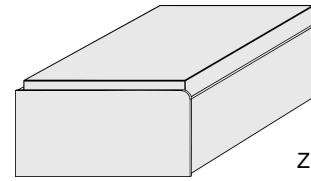

- .. 59 Wildeiche*/ Front Hellgrau
- .. 93 Wildeiche*/ Front Lichtweiß

KASTEN-LIEGEN

Kasten-Liege

Liegefläche 90x200cm

Liegefläche 120x200cm

Kasten-Liege mit Doppelbettfunktion

Liegefläche: 90x200cm

Zusatzliegefläche: 80x190cm