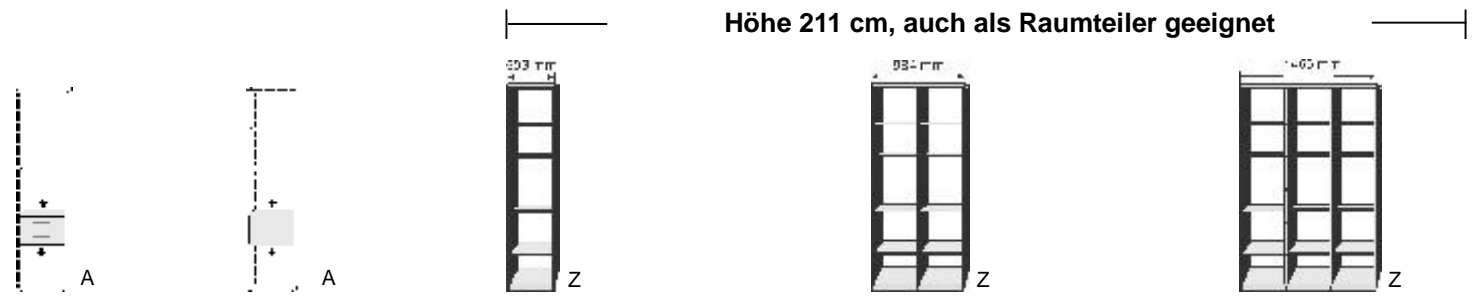

**SCHUBKASTEN-EINSATZ
TÜR-EINSATZ
REGALE
BIBLIOTHEKEN**
incl. Beschlag für
Wandbefestigung

*Dekor-Nr. und Oberflächen

	Schubkasten-Einsatz 2 Schubkästen 1 Rückwand	Tür-Einsatz 1 Tür, rechts angeschlagen 1 Rückwand	4 Böden	8 Böden 1 Mittelwand	12 Böden 2 Mittelwände
		Tür auf Wunsch auch links angeschlagen	Elementseiten mit Rasterbohrungen 32mm	Elementseiten mit Rasterbohrungen 32mm	Elementseiten mit Rasterbohrungen 32mm
	Griff-Nr. angeben		ohne Rückwand	ohne Rückwand	ohne Rückwand
. . . 02 Livorno Buche*			B 50,3, H 211, T 35,5	B 98,4, H 211, T 35,5	B 146,5, H 211, T 35,5
. . . 04 Hellgrau					
. . . 05 San Remo Eiche*					
. . . 09 Wildeiche*					
. . . 11 Artisan Eiche*					
. . . 15 Sonoma Eiche*					
. . . 25 Lichtweiß	B46, H33, T34	B46, H33, T34	7231.00 . .	7232.00 . .	7233.00 . .
. . . 80 Astkernbuche*	5800.00 . .	5801.00 . .			

**REGALE
BIBLIOTHEKEN**
incl. Beschlag für
Wandbefestigung

Höhe 161 cm, auch als Raumteiler geeignet | Höhe 135 cm, auch als Raumteiler geeignet | Höhe 98,5 cm, auch als Raumteiler geeignet

*Dekor-Nr. und Oberflächen