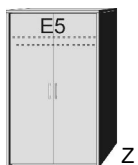

**DREHTÜRENSCHRÄNKE
HÖHE 161 CM
ABSCHLUSSREGAL
ZUBEHÖR
SCHUHSCHRÄNKE**

BREITE 96 CM

HÖHE 161 CM

Verblendmaterial

Drehtürenschränk
1 Einlegeboden
1 Kleiderstange

Abschlussregal
2 Böden
1 Garderobenstange
links oder rechts verwendbar

zusätzlicher Griff
Alle Grifftypen mit 128mm Bohrlochabstand

Bitte die Griff-Nr. angeben!

Schränkseite
22mm stark ungebohrt, für Wandverblendung

Elementseite
22mm stark ungebohrt, für Wandverblendung

Pannelement
für Wandverkleidung
Plattenstärke 1,6 cm

B 96, H 161, T 60	B 48, H 178, T 35,5	B 2,2, H 208, T 59,5	B 2,2, H 208, T 34,6	Zuschnitt auf Wunschmaß: + B 230, H 94,5
6340.00 ..	6406.00 ..	6099.0001	6094.00 ..	6096.00 ..

1. *Dekor-Nr. und Oberflächen
2. .. 02 Livorno Buche*
   - .. 04 Hellgrau
   - .. 05 San Remo Eiche*
   - .. 09 Wildeiche*
   - .. 11 Artisan Eiche*
   - .. 15 Sonoma Eiche*
   - .. 25 Lichtweiß
   - .. 80 Astkernbuche*

- .. 34 Lichtweiß/ Front Astkernbuche*
- .. 35 Lichtweiß/ Front Hellgrau
- .. 42 Lichtweiß/ Front Livorno Buche*
- .. 47 Lichtweiß/ Front San Remo Eiche*
- .. 61 Lichtweiß/ Front Sonoma Eiche*
- .. 64 Lichtweiß/ Front Artisan Eiche*
- .. 94 Lichtweiß/ Front Wildeiche*
- .. 75 Hellgrau/ Front Livorno Buche*
- .. 79 Hellgrau/ Front San Remo Eiche*
- .. 83 Hellgrau/ Front Wildeiche*
- .. 84 Hellgrau/ Front Sonoma Eiche*
- .. 85 Hellgrau/ Front Lichtweiß
- .. 86 Hellgrau/ Front Astkernbuche*
- .. 91 Hellgrau/ Front Artisan Eiche*

Breite 75 cm

Breite 75 cm

Breite 96 cm