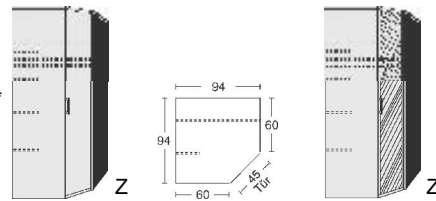

BREITE 94/94 CM

Eckschrank
1 Tür , rechts angeschlagen,
auch links verwendbar
2 große Böden B 90cm
4 kleine Böden B 33cm
1 Kleiderstange
LED-Innenbeleuchtung
mit Bewegungsmelder

mit
Spiegel