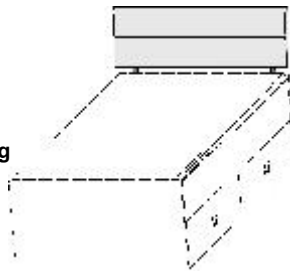

*Dekor-Nr. und Oberflächen

- .. 02 Livorno Buche*
- .. 04 Hellgrau
- .. 05 San Remo Eiche*
- .. 09 Wildeiche*
- .. 11 Artisan Eiche*
- .. 15 Sonoma Eiche*
- .. 25 Lichtweiß
- .. 80 Astkernbuche*

- .. 34 Lichtweiß/ Front Astkernbuche*
- .. 35 Lichtweiß/ Front Hellgrau
- .. 42 Lichtweiß/ Front Livorno Buche*
- .. 47 Lichtweiß/ Front San Remo Eiche*
- .. 61 Lichtweiß/ Front Sonoma Eiche*
- .. 64 Lichtweiß/ Front Artisan Eiche*
- .. 94 Lichtweiß/ Front Wildeiche*

- .. 75 Hellgrau/ Front Livorno Buche*
- .. 79 Hellgrau/ Front San Remo Eiche*
- .. 83 Hellgrau/ Front Wildeiche*
- .. 84 Hellgrau/ Front Sonoma Eiche*
- .. 85 Hellgrau/ Front Lichtweiß
- .. 86 Hellgrau/ Front Astkernbuche*
- .. 91 Hellgrau/ Front Artisan Eiche*

Maximale Belastbarkeit: 10 kg

Anhängetisch

- .. 68 Artisan Eiche*/ Front Lichtweiß
- .. 69 Artisan Eiche*/ Front Hellgrau

- .. 65 Astkernbuche*/ Front Hellgrau
- .. 81 Astkernbuche*/ Front Lichtweiß

- .. 43 San Remo Eiche*/ Front Hellgrau
- .. 46 San Remo Eiche*/ Front Lichtweiß

- .. 55 Sonoma Eiche*/ Front Lichtweiß B 35, T 50
- .. 56 Sonoma Eiche*/ Front Hellgrau 6811.00 . .

- .. 60 Livorno Buche*/ Front Hellgrau
- .. 78 Livorno Buche*/ Front Lichtweiß

- .. 59 Wildeiche*/ Front Hellgrau
- .. 93 Wildeiche*/ Front Lichtweiß

Kopfteilpolster für Kastenbett

Design-Kunstleder wahlweise in 3 Ausführungen,
Rückseite mit Fibertextoff bespannt

- 08 Havanna
- 25 Weiss
- 39 Anthrazit

Polsterrücken zur Wand ausrichten

für Breite 90 cm	für Breite 100 cm	für Breite 120 cm	für Breite 140 cm

B 81, H 30	B 91, H 30	B 111, H 30	B 131, H 30
6804.00 . .	6805.00 . .	6806.00 . .	6807.00 . .