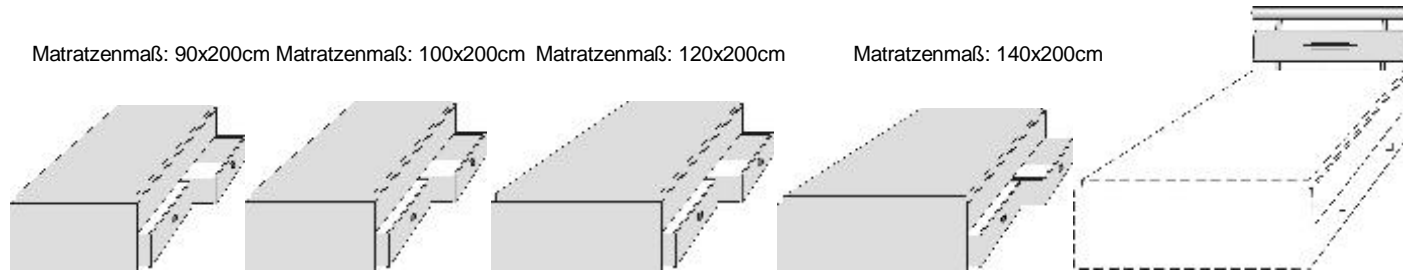

L 204, H 30

6808.00 ..

KASTENBETTEN KOPFSTÜCK

Matratze und Lattenrost
nicht im Lieferumfang enthalten

Matratzenmaß: 90x200cm Matratzenmaß: 100x200cm Matratzenmaß: 120x200cm Matratzenmaß: 140x200cm

Kastenbett mit zwei großen Schubkästen