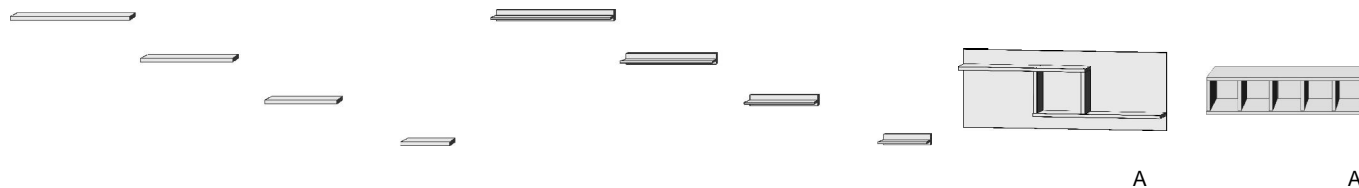

\*Die Oberflächen-Dekore sind furniergetreue Nachbildungen.

B= Breite, H= Höhe, T= Tiefe in cm

Z=zerlegt, A=aufgebaut

Kleine Abweichungen vorbehalten!

**STECK-/WANDBORDE  
PANEEL  
HÄNGE-REGALE  
COUCHTISCHE**