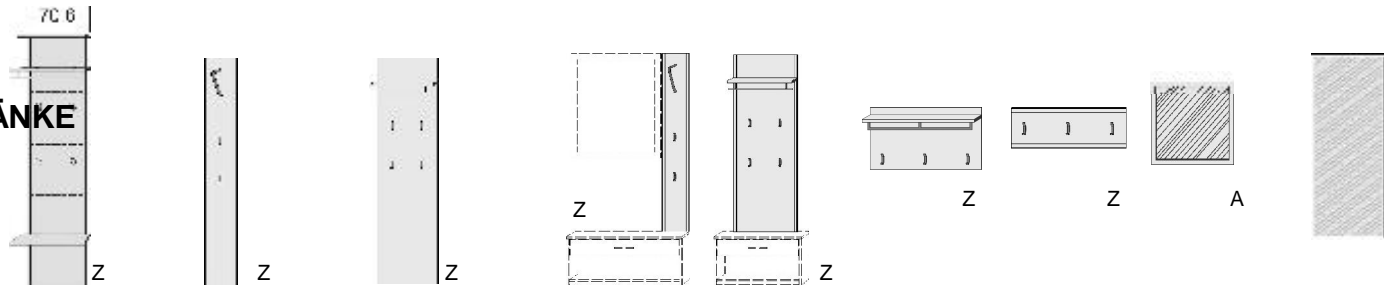

**GARDEROBEN
WANDSPIEGEL
GARDEROBENSCHRÄNKE
SCHUHBÄNKE**

Garderobe 2 Ablageböden 4 Kleiderhaken 1 Garderobenstange für Kleiderbügel	Garderobe 1 Kleiderhalter für 4 Kleiderbügel 2 Kleiderhaken	Garderobe 1 Ablageboden 1 Garderobenstange für Kleiderbügel 4 Kleiderhaken	Garderobe 1 Kleiderhalter für 4 Kleiderbügel 2 Kleiderhaken	Garderobe 1 Ablageboden 1 Garderobenstange für Kleiderbügel 4 Kleiderhaken	Garderobe 1 Ablageboden 1 Garderobenstange für Kleiderbügel 3 Kleiderhaken	Garderobe 3 Kleiderhaken	Wandspiegel 1 Garderobenstange für Kleiderbügel 3 Kleiderhaken	Wandspiegel

B 70,6, H 211, T 30	B 35 H 198	B 45 H 198	B 35 H 153	B 45 H 153	B 71 H 45	B 71 H 36	B 70 H 90	B 45,5 H 153
6405.00 ..	6460.00 ..	6461.00 ..	1731.00 ..	1732.00 ..	1735.00 ..	1736.00 ..	6415.00 ..	6419.00 ..

*Dekor-Nr. und Oberflächen

- .. 02 Livorno Buche*
- .. 04 Hellgrau
- .. 05 San Remo Eiche*
- .. 09 Wildeiche*
- .. 11 Artisan Eiche*
- .. 15 Sonoma Eiche*
- .. 25 Lichtweiß
- .. 80 Astkernbuche*

- .. 34 Lichtweiß/ Front Astkernbuche*
- .. 35 Lichtweiß/ Front Hellgrau
- .. 42 Lichtweiß/ Front Livorno Buche*
- .. 47 Lichtweiß/ Front San Remo Eiche*
- .. 61 Lichtweiß/ Front Sonoma Eiche*
- .. 64 Lichtweiß/ Front Artisan Eiche*
- .. 94 Lichtweiß/ Front Wildeiche*
- .. 75 Hellgrau/ Front Livorno Buche*
- .. 79 Hellgrau/ Front San Remo Eiche*
- .. 83 Hellgrau/ Front Wildeiche*
- .. 84 Hellgrau/ Front Sonoma Eiche*
- .. 85 Hellgrau/ Front Lichtweiß
- .. 86 Hellgrau/ Front Astkernbuche*
- .. 91 Hellgrau/ Front Artisan Eiche*