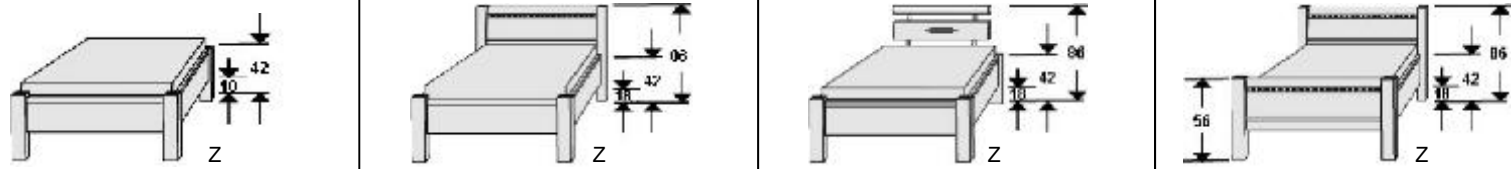

## Alle Futonbetten auch in Komforthöhe 49 cm (Oberkante Bettseiten) lieferbar und als Sonderanfertigung in 190er und 210er Länge

Sonderanfertigung - Mehrpreis pro Änderung:

Matratzenmaße in cm		B	L	H	Art.-Nr.	Preis	B	L	H	Art.-Nr.	Preis	B	L	H	Art.-Nr.	Preis	B	L	H	Art.-Nr.	Preis
90er	90x200	98	208	42/42	6601.00	..	98	208	42/86	6601.24	..	98	215	42/86	6601.22	..	98	208	56/86	6651.24	..
	90x220	98	228	42/42	6602.00	..	98	228	42/86	6602.24	..	98	235	42/86	6602.22	..	98	228	56/86	6652.24	..
100er	100x200	108	208	42/42	6604.00	..	108	208	42/86	6604.24	..	108	215	42/86	6604.22	..	108	208	56/86	6654.24	..
	100x220	108	228	42/42	6605.00	..	108	228	42/86	6605.24	..	108	235	42/86	6605.22	..	108	228	56/86	6655.24	..
120er	120x200	128	208	42/42	6607.00	..	128	208	42/86	6607.24	..	128	215	42/86	6607.22	..	128	208	56/86	6657.24	..
	120x220	128	228	42/42	6608.00	..	128	228	42/86	6608.24	..	128	235	42/86	6608.22	..	128	228	56/86	6658.24	..
140er	140x200	148	208	42/42	6610.00	..	148	208	42/86	6610.24	..	148	215	42/86	6610.22	..	148	208	56/86	6660.24	..
	140x220	148	228	42/42	6611.00	..	148	228	42/86	6611.24	..	148	235	42/86	6611.22	..	148	228	56/86	6661.24	..
160er mit Mittelbalken	160x200	168	208	42/42	6613.00	..	168	208	42/86	6613.24	..	168	215	42/86	6613.22	..	168	208	56/86	6663.24	..
	160x220	168	228	42/42	6614.00	..	168	228	42/86	6614.24	..	168	235	42/86	6614.22	..	168	228	56/86	6664.24	..
180er mit Mittelbalken	180x200	188	208	42/42	6616.00	..	188	208	42/86	6616.24	..	188	215	42/86	6616.22	..	188	208	56/86	6666.24	..
	180x220	188	228	42/42	6617.00	..	188	228	42/86	6617.24	..	188	235	42/86	6617.22	..	188	228	56/86	6667.24	..
200er mit Mittelbalken	200x200	208	208	42/42	6619.00	..	208	208	42/86	6619.24	..	208	215	42/86	6619.22	..	208	208	56/86	6669.24	..
	200x220	208	228	42/42	6620.00	..	208	228	42/86	6620.24	..	208	235	42/86	6620.22	..	208	228	56/86	6670.24	..