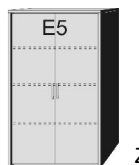

**DREHTÜRENSCHRÄNKE
HÖHE 161 CM
ABSCHLUSSREGAL
ZUBEHÖR
SCHUHSCHRÄNKE**

BREITE 96 CM

HÖHE 161 CM

Verblendmaterial

Drehtürenschränk
1 Einlegeboden
1 Kleiderstange

Abschlussregal
2 Böden
1 Garderobenstange
links oder rechts verwendbar

zusätzlicher Griff
Alle Grifftypen mit 128mm Bohrlochabstand

Bitte die Griff-Nr. angeben!

Schränkseite
22mm stark ungebohrt, für Wandverblendung

Elementseite
22mm stark ungebohrt, für Wandverblendung

Pannelement
für Wandverkleidung
Plattenstärke 1,6 cm

B 96, H 161, T 60	B 48, H 178, T 35,5	B 2,2, H 208, T 59,5	B 2,2, H 208, T 34,6	Zuschnitt auf Wunschmaß: + B 230, H 94,5
6340.00 ..	6406.00 ..	6099.0001	6094.00 ..	6096.00 ..

1. *Dekor-Nr. und Oberflächen
2. .. 02 Livorno Buche*
   - .. 04 Hellgrau
   - .. 05 San Remo Eiche*
   - .. 09 Wildeiche*
   - .. 11 Artisan Eiche*
   - .. 15 Sonoma Eiche*
   - .. 25 Lichtweiß
   - .. 80 Astkernbuche*

- .. 34 Lichtweiß/ Front Astkernbuche*
- .. 35 Lichtweiß/ Front Hellgrau
- .. 42 Lichtweiß/ Front Livorno Buche*
- .. 47 Lichtweiß/ Front San Remo Eiche*
- .. 61 Lichtweiß/ Front Sonoma Eiche*
- .. 64 Lichtweiß/ Front Artisan Eiche*
- .. 94 Lichtweiß/ Front Wildeiche*
- .. 75 Hellgrau/ Front Livorno Buche*
- .. 79 Hellgrau/ Front San Remo Eiche*
- .. 83 Hellgrau/ Front Wildeiche*
- .. 84 Hellgrau/ Front Sonoma Eiche*
- .. 85 Hellgrau/ Front Lichtweiß
- .. 86 Hellgrau/ Front Astkernbuche*
- .. 91 Hellgrau/ Front Artisan Eiche*

Breite 75 cm

Breite 75 cm

Breite 96 cm