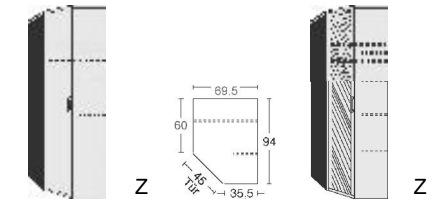

BREITE 94/94 CM

Eckschrank
1 Tür , rechts angeschlagen,
auch links verwendbar
2 große Böden B 90cm
4 kleine Böden B 33cm
1 Kleiderstange
LED-Innenbeleuchtung
mit Bewegungsmelder

mit
Spiegel

BREITE 94/69,5 CM

Eckschrank
1 Tür, rechts angeschlagen,
auch links verwendbar
2 große Böden B 68cm
4 kleine Böden B 33cm
1 Kleiderstange
LED-Innenbeleuchtung
mit Bewegungsmelder

mit
Spiegel

BREITE 69,5/94 CM

Eckschrank
1 Tür, links angeschlagen,
auch rechts verwendbar
2 große Böden B 68cm
4 kleine Böden B 33cm
1 Kleiderstange
LED-Innenbeleuchtung
mit Bewegungsmelder