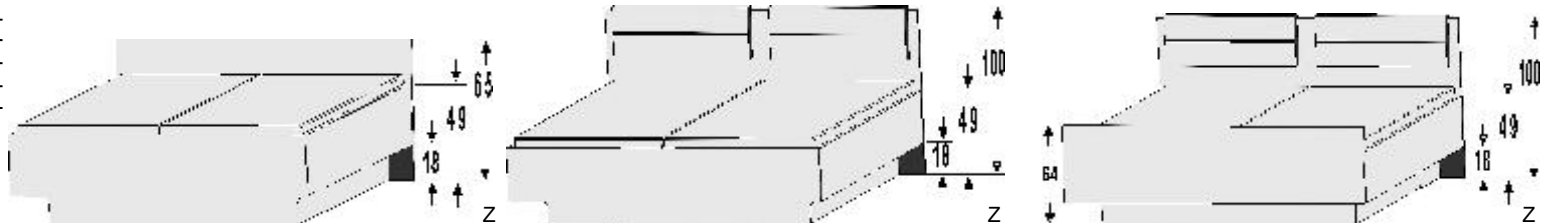

Alle Betten in Komforthöhe 49 cm

Kopfteilpolster in Lederoptik

Kopfteilpolster in Lederoptik

	Matratzenmaße in cm				Art.-Nr.	Preis	Kopfteilpolster in Lederoptik (Höhe 100 cm)				Kopfteilpolster in Lederoptik (Höhe 100 cm)					
	Breite	Länge	Höhe	Tiefe			Breite	Länge	Höhe	Art.-Nr.	Preis	Breite	Länge	Höhe	Art.-Nr.	Preis
90er	90x200	97	205	65	1271.00	..	97	205	100	1271.09	97	205	100	1271.02
	90x220	97	225	65	1272.00	..	97	225	100	1272.09	97	225	100	1272.02
100er	100x200	107	205	65	1274.00	..	107	205	100	1274.09	107	205	100	1274.02
	100x220	107	225	65	1275.00	..	107	225	100	1275.09	107	225	100	1275.02
120er	120x200	127	205	65	1277.00	..	127	205	100	1277.09	127	205	100	1277.02
	120x220	127	225	65	1278.00	..	127	225	100	1278.09	127	225	100	1278.02
140er	140x200	147	205	65	1280.00	..	147	205	100	1280.09	147	205	100	1280.02
	140x220	147	225	65	1281.00	..	147	225	100	1281.09	147	225	100	1281.02
160er <small>mit Mittelbalken</small>	160x200	167	205	65	1283.00	..	167	205	100	1283.09	167	205	100	1283.02
	160x220	167	225	65	1284.00	..	167	225	100	1284.09	167	225	100	1284.02
180er <small>mit Mittelbalken</small>	180x200	187	205	65	1286.00	..	187	205	100	1286.09	187	205	100	1286.02
	180x220	187	225	65	1287.00	..	187	225	100	1287.09	187	225	100	1287.02
200er <small>mit Mittelbalken</small>	200x200	207	205	65	1289.00	..	207	205	100	1289.09	207	205	100	1289.02
	200x220	207	225	65	1290.00	..	207	225	100	1290.09	207	225	100	1290.02