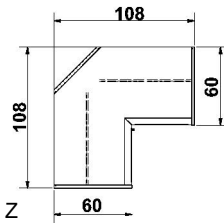

Schubkasten-Einsatzbeleuchtung

für Eckschränke für Eckschrank
Art.-Nr. 6365.0... Art.-Nr. 6365.0...
Art.-Nr. 6366.0... Art.-Nr. 6366.0...
2 grifflose Schubkästen LED-Beleuchtung mit
SK-Blenden 20,8cm Bewegungsmelder
1 Mittelwand

1 Spiegel auf Innentür

1 Spiegel auf Innentür

B 135/96, H 211, T 59,5/35,5

B 45,5, H 48, T 32

6365.00 ..

6365.30 ..

6366.00 ..

6366.30 ..

6348.00 ..

6854.0001

*Dekor-Nr. und Oberflächen

- .. 02 Livorno Buche*
- .. 04 Hellgrau
- .. 05 San Remo Eiche*
- .. 09 Wildeiche*
- .. 11 Artisan Eiche*
- .. 15 Sonoma Eiche*
- .. 25 Lichtweiß
- .. 80 Astkernbuche*
- .. 34 Lichtweiß/ Front Astkernbuche*
- .. 35 Lichtweiß/ Front Hellgrau
- .. 42 Lichtweiß/ Front Livorno Buche*
- .. 47 Lichtweiß/ Front San Remo Eiche*
- .. 61 Lichtweiß/ Front Sonoma Eiche*
- .. 64 Lichtweiß/ Front Artisan Eiche*
- .. 94 Lichtweiß/ Front Wildeiche*
- .. 75 Hellgrau/ Front Livorno Buche*
- .. 79 Hellgrau/ Front San Remo Eiche*
- .. 83 Hellgrau/ Front Wildeiche*
- .. 84 Hellgrau/ Front Sonoma Eiche*
- .. 85 Hellgrau/ Front Lichtweiß
- .. 86 Hellgrau/ Front Astkernbuche*
- .. 91 Hellgrau/ Front Artisan Eiche*