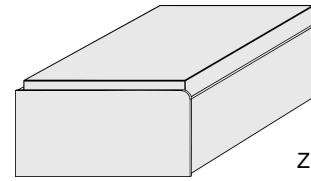

- .. 59 Wildeiche*/ Front Hellgrau
- .. 93 Wildeiche*/ Front Lichtweiß

KASTEN-LIEGEN

Kasten-Liege

Liegefläche 90x200cm

Liegefläche 120x200cm

Kasten-Liege mit Doppelbettfunktion Liegefläche: 90x200cm

Zusatzliegefläche: 80x190cm
Zusatzbett einfach herauszieh- und hochklappbar
mit 2 integrierten Metallrahmen mit Schichtholz
Maßänderungen sind aufgrund der komplexen Beschlagtechnik nicht möglich