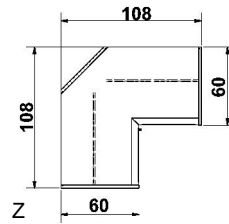

Eckschrank
2 Türen, Kleiderschranksatz mit
1 Einlegeboden B91,6, T47cm, 1 Kleiderstange
links: Wäsche-Regal-Element, Regal mit 4 Böden T31,7cm
Schubkästen und Beleuchtung optional erhältlich

Schubkasten-Einsatzbeleuchtung
für Eckschränke
Art.-Nr. 6365.0...
Art.-Nr. 6366.0...
2 grifflose Schubkästen
SK-Blenden 20,8cm
1 Mittelwand

für Eckschrank
Art.-Nr. 6365.0...
Art.-Nr. 6366.0...
LED-Beleuchtung mit
Bewegungsmelder

1 Spiegel auf Innentür

1 Spiegel auf Innentür

B 135/96, H 211, T 59,5/35,5

6365.00 .. 6365.30 ..

6366.00 ..

6366.30 ..

B 45,5, H 48, T 32

6348.00 ..

6854.0001

*Dekor-Nr. und Oberflächen

- .. 02 Livorno Buche*
- .. 04 Hellgrau
- .. 05 San Remo Eiche*
- .. 09 Wildeiche*
- .. 11 Artisan Eiche*
- .. 15 Sonoma Eiche*
- .. 25 Lichtweiß
- .. 80 Astkernbuche*
- .. 34 Lichtweiß/ Front Astkernbuche*
- .. 35 Lichtweiß/ Front Hellgrau
- .. 42 Lichtweiß/ Front Livorno Buche*
- .. 47 Lichtweiß/ Front San Remo Eiche*
- .. 61 Lichtweiß/ Front Sonoma Eiche*
- .. 64 Lichtweiß/ Front Artisan Eiche*
- .. 94 Lichtweiß/ Front Wildeiche*
- .. 75 Hellgrau/ Front Livorno Buche*
- .. 79 Hellgrau/ Front San Remo Eiche*
- .. 83 Hellgrau/ Front Wildeiche*
- .. 84 Hellgrau/ Front Sonoma Eiche*
- .. 85 Hellgrau/ Front Lichtweiß
- .. 86 Hellgrau/ Front Astkernbuche*
- .. 91 Hellgrau/ Front Artisan Eiche*