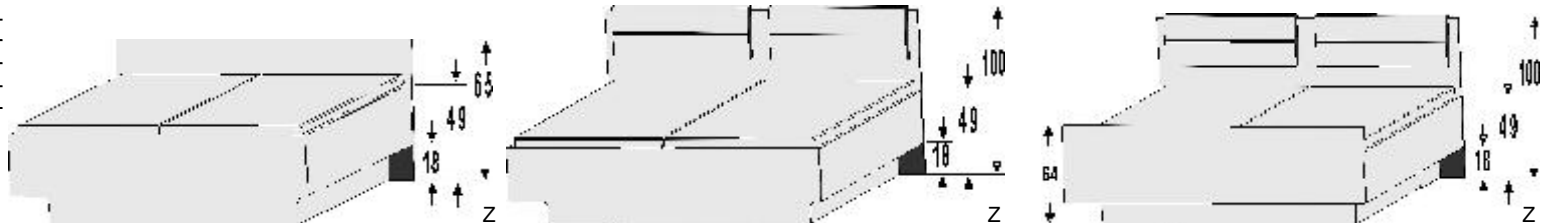

Alle Betten in Komforthöhe 49 cm

Kopfteilpolster in Lederoptik

Kopfteilpolster in Lederoptik

	Matratzenmaße in cm				Art.-Nr.	Preis	Kopfteilpolster in Lederoptik (Höhe 100 cm)				Kopfteilpolster in Lederoptik (Höhe 100 cm)					
	Breite	Länge	Höhe	Tiefe			Breite	Länge	Höhe	Tiefe	Art.-Nr.	Preis	Breite	Länge	Höhe	Tiefe
90er	90x200	97	205	65	1271.00	..	97	205	100	1271.09	97	205	100	1271.02
	90x220	97	225	65	1272.00	..	97	225	100	1272.09	97	225	100	1272.02
100er	100x200	107	205	65	1274.00	..	107	205	100	1274.09	107	205	100	1274.02
	100x220	107	225	65	1275.00	..	107	225	100	1275.09	107	225	100	1275.02
120er	120x200	127	205	65	1277.00	..	127	205	100	1277.09	127	205	100	1277.02
	120x220	127	225	65	1278.00	..	127	225	100	1278.09	127	225	100	1278.02
140er	140x200	147	205	65	1280.00	..	147	205	100	1280.09	147	205	100	1280.02
	140x220	147	225	65	1281.00	..	147	225	100	1281.09	147	225	100	1281.02
160er mit Mittelbalken	160x200	167	205	65	1283.00	..	167	205	100	1283.09	167	205	100	1283.02
	160x220	167	225	65	1284.00	..	167	225	100	1284.09	167	225	100	1284.02
180er mit Mittelbalken	180x200	187	205	65	1286.00	..	187	205	100	1286.09	187	205	100	1286.02
	180x220	187	225	65	1287.00	..	187	225	100	1287.09	187	225	100	1287.02
200er mit Mittelbalken	200x200	207	205	65	1289.00	..	207	205	100	1289.09	207	205	100	1289.02
	200x220	207	225	65	1290.00	..	207	225	100	1290.09	207	225	100	1290.02