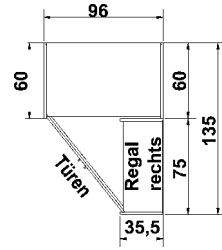

*Die Oberflächen-Dekore sind furniergetreue Nachbildungen. B= Breite, H= Höhe, T= Tiefe in cm

Z=zerlegt, A=aufgebaut

Kleine Abweichungen vorbehalten! 9

**ECKSCHRÄNKE
HÖHE 211 CM
BELEUCHTUNG
EINSATZ**

BREITE 135 / 96 CM