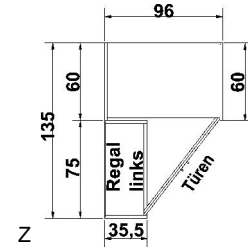

*Die Oberflächen-Dekore sind furniergetreue Nachbildungen. B= Breite, H= Höhe, T= Tiefe in cm

Z=zerlegt, A=aufgebaut

Kleine Abweichungen vorbehalten! 9

**ECKSCHRÄNKE
HÖHE 211 CM
BELEUCHTUNG
EINSATZ**

BREITE 135 / 96 CM