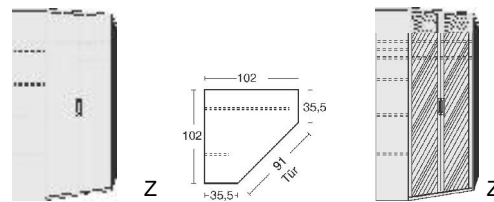

ECKSCHRÄNKE HÖHE 211 CM BELEUCHTUNGEN

BREITE 102/102 CM

Eckschrank
rechts: 1 großer Boden, 1 Kleiderstange
links: Wäschefacheinteilung
43cm breit mit 4 Böden

1 Stück

2 Stück

3 Stück

Beleuchtung
für Eckschrank 6350
LED-Beleuchtung mit
Bewegungsmelder

LED-Aufbauleuchte
für Kleiderschränke
Auslegerarm mittig
mit 18 LED, 1,5W, 12V, Trafo
4m Kabel mit Fußschalter

2 Türen mit
Spiegel

B 102/ 102, H 211, T 35,5/ 35,5

6350.00 ..

6350.30 ..

6854.0001

B 35,2 H 4

6421.0001

B 35,2 H 4

6422.0001

B 35,2 H 4

6423.0001

*Dekor-Nr. und Oberflächen

- .. 02 Livorno Buche*
- .. 04 Hellgrau
- .. 05 San Remo Eiche*
- .. 09 Wildeiche*
- .. 11 Artisan Eiche*
- .. 15 Sonoma Eiche*
- .. 25 Lichtweiß
- .. 80 Astkernbuche*
- .. 34 Lichtweiß/ Front Astkernbuche*
- .. 35 Lichtweiß/ Front Hellgrau
- .. 42 Lichtweiß/ Front Livorno Buche*
- .. 47 Lichtweiß/ Front San Remo Eiche*
- .. 61 Lichtweiß/ Front Sonoma Eiche*
- .. 64 Lichtweiß/ Front Artisan Eiche*
- .. 94 Lichtweiß/ Front Wildeiche*
- .. 75 Hellgrau/ Front Livorno Buche*
- .. 79 Hellgrau/ Front San Remo Eiche*
- .. 83 Hellgrau/ Front Wildeiche*
- .. 84 Hellgrau/ Front Sonoma Eiche*
- .. 85 Hellgrau/ Front Lichtweiß
- .. 86 Hellgrau/ Front Astkernbuche*
- .. 91 Hellgrau/ Front Artisan Eiche*