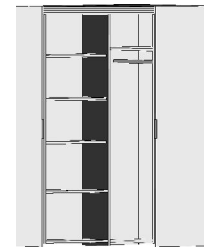

*Die Oberflächen-Dekore sind furniergetreue Nachbildungen. B= Breite, H= Höhe, T= Tiefe in cm

Z=zerlegt, A=aufgebaut

Kleine Abweichungen vorbehalten! 9

**ECKSCHRÄNKE
HÖHE 211 CM
BELEUCHTUNG
EINSATZ**

BREITE 135 / 96 CM