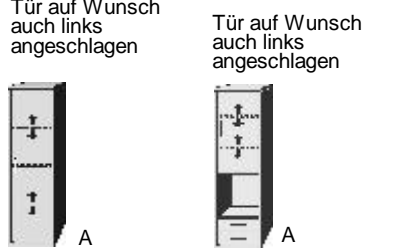

BREITE 50,5 CM

1. **Element**
   1 Tür, rechts angeschl.
   1 fester Boden
   2 verstellbare Böden
2. **Element**
   1 Tür, rechts angeschlagen
   2 verstellbare Böden
   1 Nische H 27,5 cm
   2 Schubkästen

B 50,5, H 161, T 35,5
7323.00..

B 50,5, H 161, T 35,5
7321.00..