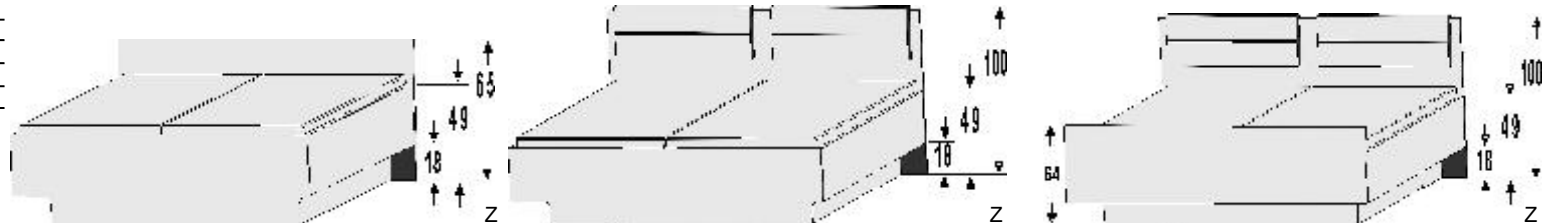

Alle Betten in Komforthöhe 49 cm

Kopfteilpolster in Lederoptik

Kopfteilpolster in Lederoptik

	Matratzenmaße in cm				Art.-Nr.	Preis	Kopfteilpolster in Lederoptik				Kopfteilpolster in Lederoptik					
	Breite	Länge	Höhe	Höhe			Breite	Länge	Höhe	Art.-Nr.	Preis	Breite	Länge	Höhe	Art.-Nr.	Preis
90er	90x200	97	205	65	1271.00	..	97	205	100	1271.09	97	205	100	1271.02
	90x220	97	225	65	1272.00	..	97	225	100	1272.09	97	225	100	1272.02
100er	100x200	107	205	65	1274.00	..	107	205	100	1274.09	107	205	100	1274.02
	100x220	107	225	65	1275.00	..	107	225	100	1275.09	107	225	100	1275.02
120er	120x200	127	205	65	1277.00	..	127	205	100	1277.09	127	205	100	1277.02
	120x220	127	225	65	1278.00	..	127	225	100	1278.09	127	225	100	1278.02
140er	140x200	147	205	65	1280.00	..	147	205	100	1280.09	147	205	100	1280.02
	140x220	147	225	65	1281.00	..	147	225	100	1281.09	147	225	100	1281.02
160er <small>mit Mittelbalken</small>	160x200	167	205	65	1283.00	..	167	205	100	1283.09	167	205	100	1283.02
	160x220	167	225	65	1284.00	..	167	225	100	1284.09	167	225	100	1284.02
180er <small>mit Mittelbalken</small>	180x200	187	205	65	1286.00	..	187	205	100	1286.09	187	205	100	1286.02
	180x220	187	225	65	1287.00	..	187	225	100	1287.09	187	225	100	1287.02
200er <small>mit Mittelbalken</small>	200x200	207	205	65	1289.00	..	207	205	100	1289.09	207	205	100	1289.02
	200x220	207	225	65	1290.00	..	207	225	100	1290.09	207	225	100	1290.02