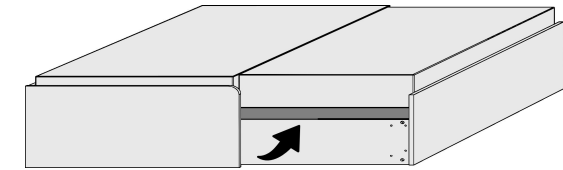

KASTEN-LIEGEN

Kasten-Liege

Liegefläche 90x200cm

Liegefläche 120x200cm

Kasten-Liege mit Doppelbettfunktion Liegefläche: 90x200cm

Zusatzliegefläche: 80x190cm
Zusatzbett einfach herauszieh- und hochklappbar
mit 2 integrierten Metallrahmen mit Schichtholz
Maßänderungen sind aufgrund der komplexen Beschlagtechnik nicht möglich

Max. Matratzenhöhe
im Zusatzbett: 18cm

B97 H54,5 L204,5	B127 H54,5 L204,5	B 96/178 H58 L206,5
6545.00 . .	6547.00 . .	6525.00 . .

*Dekor-Nr. und Oberflächen

- .. 02 Livorno Buche*
- .. 04 Hellgrau
- .. 05 San Remo Eiche*
- .. 09 Wildeiche*
- .. 11 Artisan Eiche*
- .. 15 Sonoma Eiche*
- .. 25 Lichtweiß
- .. 80 Astkernbuche*

- .. 34 Lichtweiß/ Front Astkernbuche*
- .. 35 Lichtweiß/ Front Hellgrau
- .. 42 Lichtweiß/ Front Livorno Buche*
- .. 47 Lichtweiß/ Front San Remo Eiche*
- .. 61 Lichtweiß/ Front Sonoma Eiche*
- .. 64 Lichtweiß/ Front Artisan Eiche*
- .. 94 Lichtweiß/ Front Wildeiche*

- .. 75 Hellgrau/ Front Livorno Buche*
- .. 79 Hellgrau/ Front San Remo Eiche*
- .. 83 Hellgrau/ Front Wildeiche*
- .. 84 Hellgrau/ Front Sonoma Eiche*
- .. 85 Hellgrau/ Front Lichtweiß
- .. 86 Hellgrau/ Front Astkernbuche*
- .. 91 Hellgrau/ Front Artisan Eiche*

Maximale Belastbarkeit: 10 kg

Anhängetisch

- .. 68 Artisan Eiche*/ Front Lichtweiß
- .. 69 Artisan Eiche*/ Front Hellgrau

- .. 65 Astkernbuche*/ Front Hellgrau
- .. 81 Astkernbuche*/ Front Lichtweiß

- .. 43 San Remo Eiche*/ Front Hellgrau
- .. 46 San Remo Eiche*/ Front Lichtweiß

- .. 55 Sonoma Eiche*/ Front Lichtweiß B 35, T 50
- .. 56 Sonoma Eiche*/ Front Hellgrau **6811.00 . .**

- .. 60 Livorno Buche*/ Front Hellgrau
- .. 78 Livorno Buche*/ Front Lichtweiß

- .. 59 Wildeiche*/ Front Hellgrau
- .. 93 Wildeiche*/ Front Lichtweiß

Kopfteilpolster für Kastenbett

Design-Kunstleder wahlweise in 3 Ausführungen,
Rückseite mit Fibertextoff bespannt