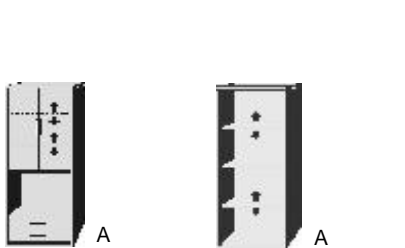

BREITE 75 CM

1. **Element**
   2 Türen
   2 verstellbare Böden
   1 Nische
   H 27,5 cm
   2 Schubkästen
2. **Regal-Element**
   1 fester Boden
   2 verstellbare Böden

B 75, H 161, T 35,5
7311.00..

B 75, H 161, T 35,5
7313.00..