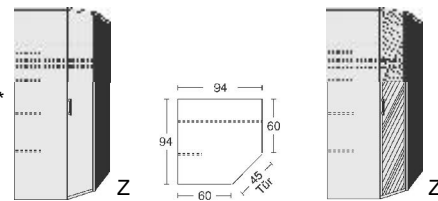

BREITE 94/94 CM

Eckschrank
1 Tür, rechts angeschlagen,
auch links verwendbar
2 große Böden B 90cm
4 kleine Böden B 33cm
1 Kleiderstange
LED-Innenbeleuchtung
mit Bewegungsmelder

mit
Spiegel

B 94/ 94, H 211, T 60/ 60