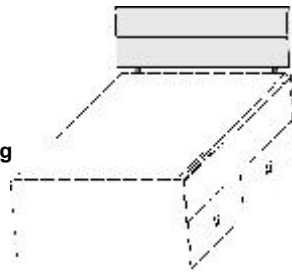

B97 H54,5 L204,5	B127 H54,5 L204,5	B 96/178 H58 L206,5
6545.00 . .	6547.00 . .	6525.00 . .

*Dekor-Nr. und Oberflächen

- .. 02 Livorno Buche*
- .. 04 Hellgrau
- .. 05 San Remo Eiche*
- .. 09 Wildeiche*
- .. 11 Artisan Eiche*
- .. 15 Sonoma Eiche*
- .. 25 Lichtweiß
- .. 80 Astkernbuche*

- .. 34 Lichtweiß/ Front Astkernbuche*
- .. 35 Lichtweiß/ Front Hellgrau
- .. 42 Lichtweiß/ Front Livorno Buche*
- .. 47 Lichtweiß/ Front San Remo Eiche*
- .. 61 Lichtweiß/ Front Sonoma Eiche*
- .. 64 Lichtweiß/ Front Artisan Eiche*
- .. 94 Lichtweiß/ Front Wildeiche*

- .. 75 Hellgrau/ Front Livorno Buche*
- .. 79 Hellgrau/ Front San Remo Eiche*
- .. 83 Hellgrau/ Front Wildeiche*
- .. 84 Hellgrau/ Front Sonoma Eiche*
- .. 85 Hellgrau/ Front Lichtweiß
- .. 86 Hellgrau/ Front Astkernbuche*
- .. 91 Hellgrau/ Front Artisan Eiche*

Maximale Belastbarkeit: 10 kg

Anhängetisch

- .. 68 Artisan Eiche*/ Front Lichtweiß
- .. 69 Artisan Eiche*/ Front Hellgrau

- .. 65 Astkernbuche*/ Front Hellgrau
- .. 81 Astkernbuche*/ Front Lichtweiß

- .. 43 San Remo Eiche*/ Front Hellgrau
- .. 46 San Remo Eiche*/ Front Lichtweiß

- .. 55 Sonoma Eiche*/ Front Lichtweiß B 35, T 50
- .. 56 Sonoma Eiche*/ Front Hellgrau **6811.00 . .**

- .. 60 Livorno Buche*/ Front Hellgrau
- .. 78 Livorno Buche*/ Front Lichtweiß

- .. 59 Wildeiche*/ Front Hellgrau
- .. 93 Wildeiche*/ Front Lichtweiß

Kopfteilpolster für Kastenbett

Design-Kunstleder wahlweise in 3 Ausführungen,
Rückseite mit Fibertextoff bespannt

- 08 Havanna
- 25 Weiss
- 39 Anthrazit

Polsterrücken zur Wand ausrichten

für Breite 90 cm	für Breite 100 cm	für Breite 120 cm	für Breite 140 cm

B 81, H 30	B 91, H 30	B 111, H 30	B 131, H 30
6804.00 . .	6805.00 . .	6806.00 . .	6807.00 . .