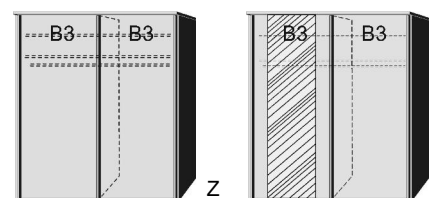

Einlegeboden
für Schwebetürenschränk
22mm stark

BREITE 144 CM

Schwebetürenschränk
1 Mittelwand
4 Einlegeböden
2 Kleiderstangen

BREITE 187 CM

Schwebetürenschränk
1 Mittelwand
4 Einlegeböden
2 Kleiderstangen