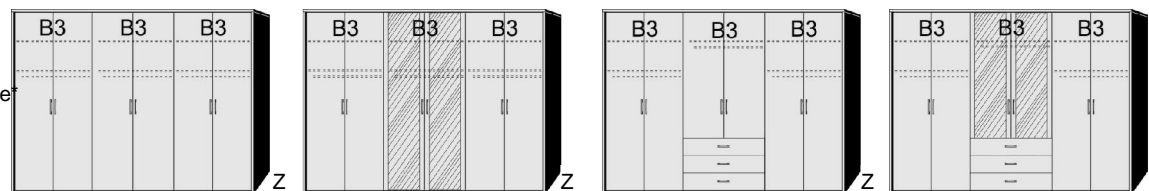

BREITE 281 CM

Drehtürenschränk	Drehtürenschränk	Drehtürenschränk	Drehtürenschränk
2 Mittelwände	2 mittlere Türen mit Spiegel	2 Mittelwände	2 kurze mittlere Türen mit Spiegel
6 Einlegeböden	2 Mittelwände	5 Einlegeböden	2 Mittelwände
3 Kleiderstangen	6 Einlegeböden	3 Kleiderstangen	5 Einlegeböden
	3 Kleiderstangen	3 Schubkästen	3 Kleiderstangen
			3 Schubkästen

Einlegeböden
für Dreh- und Schwebetürenschränke Höhe 211 cm
22 mm stark
Längskanten ummantelt
Tiefe 47 cm

.. 55 Sonoma Eiche*/ Front Lichtweiß	B 281, H 211, T 60	B 281, H 211, T 60	B 281, H 211, T 60	B 281, H 211, T 60	B 90	B 69	B 44,2
.. 56 Sonoma Eiche*/ Front Hellgrau	6200.01 ..	6200.31 ..	6205.01 ..	6205.31 ..	6270.00	6271.00	6272.00

- .. 60 Livorno Buche*/ Front Hellgrau
- .. 78 Livorno Buche*/ Front Lichtweiß
- .. 59 Wildeiche*/ Front Hellgrau
- .. 93 Wildeiche*/ Front Lichtweiß