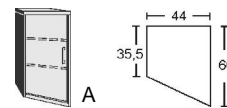

Tiefenausgleichs-Kommode
1 Tür, links angeschlagen
2 Fachböden