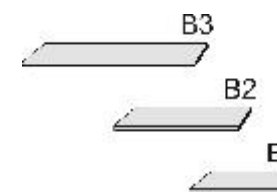

BREITE 281 CM

Drehtürenschränk	Drehtürenschränk	Drehtürenschränk	Drehtürenschränk
2 Mittelwände	2 mittlere Türen mit Spiegel	2 Mittelwände	2 kurze mittlere Türen mit Spiegel
6 Einlegeböden	2 Mittelwände	5 Einlegeböden	2 Mittelwände
3 Kleiderstangen	6 Einlegeböden	3 Kleiderstangen	5 Einlegeböden
	3 Kleiderstangen	3 Schubkästen	3 Kleiderstangen
			3 Schubkästen

Einlegeböden
für Dreh- und Schwebetürenschränke Höhe 211 cm
22 mm stark
Längskanten ummantelt
Tiefe 47 cm

.. 55 Sonoma Eiche*/ Front Lichtweiß	B 281, H 211, T 60	B 281, H 211, T 60	B 281, H 211, T 60	B 281, H 211, T 60	B 90	B 69	B 44,2
.. 56 Sonoma Eiche*/ Front Hellgrau	6200.01 ..	6200.31 ..	6205.01 ..	6205.31 ..	6270.00	6271.00	6272.00

- .. 60 Livorno Buche*/ Front Hellgrau
- .. 78 Livorno Buche*/ Front Lichtweiß
- .. 59 Wildeiche*/ Front Hellgrau
- .. 93 Wildeiche*/ Front Lichtweiß