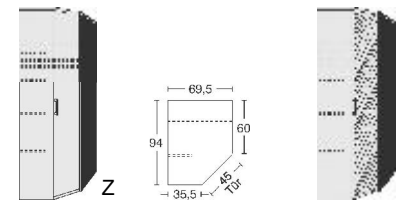

BREITE 94/69,5 CM

Eckschrank
1 Tür, rechts angeschlagen,
auch links verwendbar
2 große Böden B 68cm
4 kleine Böden B 33cm
1 Kleiderstange
LED-Innenbeleuchtung
mit Bewegungsmelder

mit
Spiegel

B 94/ 69,5, H 211, T 35,5/ 60

6360.00 ..

6360.30 ..