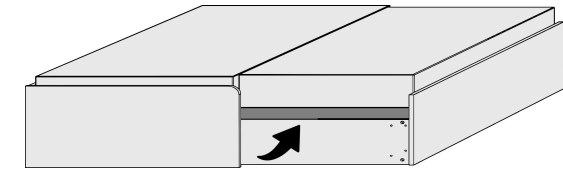

B97 H54,5 L204,5	B127 H54,5 L204,5	B 96/178 H58 L206,5
6545.00 ..	6547.00 ..	6525.00 ..

*Dekor-Nr. und Oberflächen

- .. 02 Livorno Buche*
- .. 04 Hellgrau
- .. 05 San Remo Eiche*
- .. 09 Wildeiche*
- .. 11 Artisan Eiche*
- .. 15 Sonoma Eiche*
- .. 25 Lichtweiß
- .. 80 Astkernbuche*

- .. 34 Lichtweiß/ Front Astkernbuche*
- .. 35 Lichtweiß/ Front Hellgrau
- .. 42 Lichtweiß/ Front Livorno Buche*
- .. 47 Lichtweiß/ Front San Remo Eiche*
- .. 61 Lichtweiß/ Front Sonoma Eiche*
- .. 64 Lichtweiß/ Front Artisan Eiche*
- .. 94 Lichtweiß/ Front Wildeiche*

- .. 75 Hellgrau/ Front Livorno Buche*
- .. 79 Hellgrau/ Front San Remo Eiche*
- .. 83 Hellgrau/ Front Wildeiche*
- .. 84 Hellgrau/ Front Sonoma Eiche*
- .. 85 Hellgrau/ Front Lichtweiß
- .. 86 Hellgrau/ Front Astkernbuche*
- .. 91 Hellgrau/ Front Artisan Eiche*

Anhängetisch

- .. 68 Artisan Eiche*/ Front Lichtweiß
- .. 69 Artisan Eiche*/ Front Hellgrau
- .. 65 Astkernbuche*/ Front Hellgrau
- .. 81 Astkernbuche*/ Front Lichtweiß

- .. 43 San Remo Eiche*/ Front Hellgrau
- .. 46 San Remo Eiche*/ Front Lichtweiß

- .. 55 Sonoma Eiche*/ Front Lichtweiß B 35, T 50
- .. 56 Sonoma Eiche*/ Front Hellgrau **6811.00 ..**

- .. 60 Livorno Buche*/ Front Hellgrau
- .. 78 Livorno Buche*/ Front Lichtweiß

- .. 59 Wildeiche*/ Front Hellgrau
- .. 93 Wildeiche*/ Front Lichtweiß