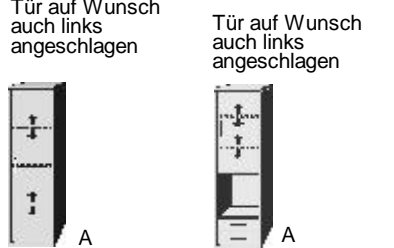

BREITE 50,5 CM

Element
1 Tür, rechts angeschl.
1 fester Boden
2 verstellbare Böden

Element
1 Tür, rechts angeschlagen
2 verstellbare Böden
1 Nische H 27,5 cm
2 Schubkästen

B 50,5, H 161, T 35,5
7323.00..

B 50,5, H 161, T 35,5
7321.00..