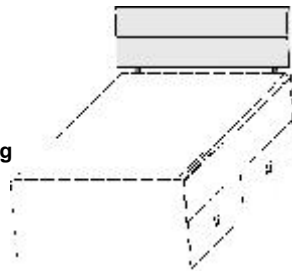

Anhängetisch

1. .. 68 Artisan Eiche*/ Front Lichtweiß
   - .. 69 Artisan Eiche*/ Front Hellgrau
2. ---
3. .. 65 Astkernbuche*/ Front Hellgrau
   - .. 81 Astkernbuche*/ Front Lichtweiß
4. ---
5. .. 43 San Remo Eiche*/ Front Hellgrau
   - .. 46 San Remo Eiche*/ Front Lichtweiß

Kopfteilpolster für Kastenbett

Design-Kunstleder wahlweise in 3 Ausführungen,
Rückseite mit Fibertextoff bespannt

- 08 Havanna
- 25 Weiss
- 39 Anthrazit

Polsterrücken zur Wand ausrichten

für Breite 90 cm	für Breite 100 cm	für Breite 120 cm	für Breite 140 cm
B 81, H 30	B 91, H 30	B 111, H 30	B 131, H 30

.. 55 Sonoma Eiche*/ Front Lichtweiß	B 35, T 50	6811.00 ..	6804.00 ..	6805.00 ..	6806.00 ..	6807.00 ..	6808.00 ..

Bettseitenpolster für Kastenbett

Design-Kunstleder wahlweise in 3 Ausführungen,
Rückseite mit Fibertextoff bespannt

- 08 Havanna
- 25 Weiss
- 39 Anthrazit

Polsterrücken zur Wand ausrichten

1. .. 60 Livorno Buche*/ Front Hellgrau
   - .. 78 Livorno Buche*/ Front Lichtweiß
2. ---
3. .. 59 Wildeiche*/ Front Hellgrau
   - .. 93 Wildeiche*/ Front Lichtweiß