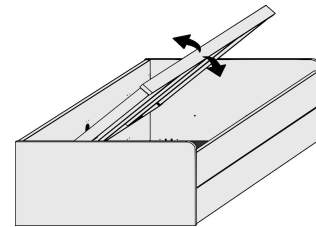

Klapp-Couchbett mit Lattenrost und Springaufbeschlag

Matratzenmaß: 90x200 cm

Lattenrost:
Härtegradeinstellung im Mittelteil
Anzahl der Latten: 28 Stück

B97, H54,5, L205

6552.00 ..

Nur mit
Bettseitenpolster
möglich
Kopf- und
Fußteilpolster
nicht möglich

Matratzenmaß: 120x200 cm

B127, H54,5, L205

6554.00 ..

- .. 43 San Remo Eiche*/ Front Hellgrau
- .. 46 San Remo Eiche*/ Front Lichtweiß

.. 55 Sonoma Eiche*/ Front Lichtweiß

.. 56 Sonoma Eiche*/ Front Hellgrau

.. 60 Livorno Buche*/ Front Hellgrau

.. 78 Livorno Buche*/ Front Lichtweiß

.. 59 Wildeiche*/ Front Hellgrau

.. 93 Wildeiche*/ Front Lichtweiß