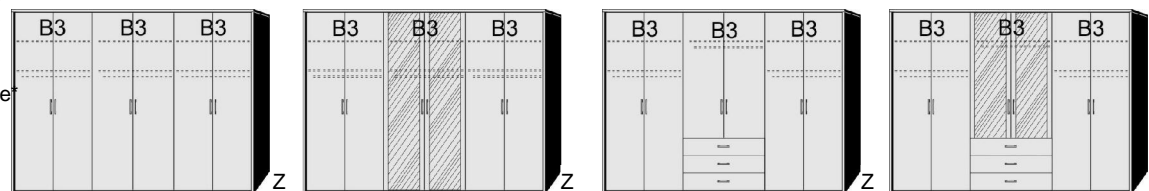

Drehtürenschränk 2 Mittelwände 6 Einlegeböden 3 Kleiderstangen	Drehtürenschränk 2 mittlere Türen mit Spiegel 2 Mittelwände 6 Einlegeböden 3 Kleiderstangen	Drehtürenschränk 2 Mittelwände 5 Einlegeböden 3 Kleiderstangen 3 Schubkästen	Drehtürenschränk 2 kurze mittlere Türen mit Spiegel 2 Mittelwände 5 Einlegeböden 3 Kleiderstangen 3 Schubkästen

Einlegeböden
für Dreh- und Schwebetürenschränke Höhe 211 cm
22 mm stark
Längskanten ummantelt
Tiefe 47 cm

- .. 43 San Remo Eiche*/ Front Hellgrau
- .. 46 San Remo Eiche*/ Front Lichtweiß

.. 55 Sonoma Eiche*/ Front Lichtweiß B 281, H 211, T 60 .. 56 Sonoma Eiche*/ Front Hellgrau 6200.01 ..	B 281, H 211, T 60 6200.31 ..	B 281, H 211, T 60 6205.01 ..	B 281, H 211, T 60 6205.31 ..	B 90 B 69 B 44,2 6270.00 · 6271.00 · 6272.00 ..

- .. 60 Livorno Buche*/ Front Hellgrau
- .. 78 Livorno Buche*/ Front Lichtweiß

- .. 59 Wildeiche*/ Front Hellgrau
- .. 93 Wildeiche*/ Front Lichtweiß