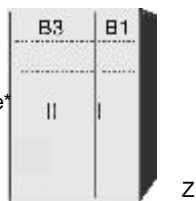

- .. 68 Artisan Eiche*/ Front Lichtweiß
- .. 69 Artisan Eiche*/ Front Hellgrau
- .. 65 Astkernbuche*/ Front Hellgrau
- .. 81 Astkernbuche*/ Front Lichtweiß

- .. 43 San Remo Eiche*/ Front Hellgrau
- .. 46 San Remo Eiche*/ Front Lichtweiß

Drehwürschrank
1 Mittelwand
4 Einlegeböden
2 Kleiderstangen

Drehwürschrank
1 mittlere Tür mit Spiegel
1 Mittelwand
4 Einlegeböden
2 Kleiderstangen

Drehwürschrank
2 Mittelwände
5 Einlegeböden
2 kurze Kleiderstangen
3 Schubkästen

Drehwürschrank
1 kurze mittlere Tür mit Spiegel
2 Mittelwände
5 Einlegeböden
2 kurze Kleiderstangen
3 Schubkästen

Drehwürschrank
Mittelwand
4 Einlegeböden
2 Kleiderstangen

Drehwürschrank
2 mittlere Türen mit Spiegel
1 Mittelwand
4 Einlegeböden
2 Kleiderstangen

.. 55 Sonoma Eiche*/ Front Lichtweiß	B 144, H 211, T 60	B 144, H 211, T 60	B 144, H 211, T 60	B 144, H 211, T 60	B 190, H 211, T 60	B 190, H 211, T 60
.. 56 Sonoma Eiche*/ Front Hellgrau	6140.01 ..	6140.31 ..	6145.01 ..	6145.31 ..	6160.01 ..	6160.31 ..

- .. 60 Livorno Buche*/ Front Hellgrau
- .. 78 Livorno Buche*/ Front Lichtweiß

- .. 59 Wildeiche*/ Front Hellgrau
- .. 93 Wildeiche*/ Front Lichtweiß

*Die Oberflächen-Dekore sind furniergetreue Nachbildungen.

B= Breite, H= Höhe, T= Tiefe in cm

Z=zerlegt, A=aufgebaut

Kleine Abweichungen vorbehalten!