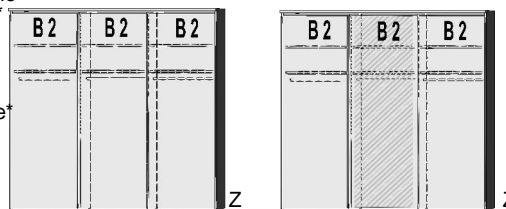

BREITE 215 CM

Schwebetürenschränk

2 Mittelwände
6 Einlegeböden
3 Kleiderstangen

Dämpfer-Set

nur für 3-türigen
Schwebetürenschränk
Art.-Nr. 6316.00./6316.30
mit Soft-Stop-Führung
und Griff
Kollisions-Dämpfer
und Türdämpfer
dämpfen alle 3 Türen

Einsatz

für Schwebetürenschränk
3 Schubkästen
mit Soft-Stop-Führung
und Griff
SK-Blenden:
1xH13,8cm
2xH20,8cm

Einsatz

für Schwebetürenschränk
3 grifflose Schubkästen
auf Push-Open-
Führungsschienen
SK-Blenden:
1xH13,8cm
2xH20,8cm

Einlegeböden

für Dreh- und Schwebetürenschränke Höhe 211 cm
22 mm stark
Längskanten ummantelt
Tiefe 47 cm

- .. 68 Artisan Eiche*/ Front Lichtweiß
- .. 69 Artisan Eiche*/ Front Hellgrau
- .. 65 Astkernbuche*/ Front Hellgrau
- .. 81 Astkernbuche*/ Front Lichtweiß

- .. 43 San Remo Eiche*/ Front Hellgrau
- .. 46 San Remo Eiche*/ Front Lichtweiß

- .. 55 Sonoma Eiche*/ Front Lichtweiß
- .. 56 Sonoma Eiche*/ Front Hellgrau

- .. 60 Livorno Buche*/ Front Hellgrau
- .. 78 Livorno Buche*/ Front Lichtweiß

- .. 59 Wildeiche*/ Front Hellgrau
- .. 93 Wildeiche*/ Front Lichtweiß