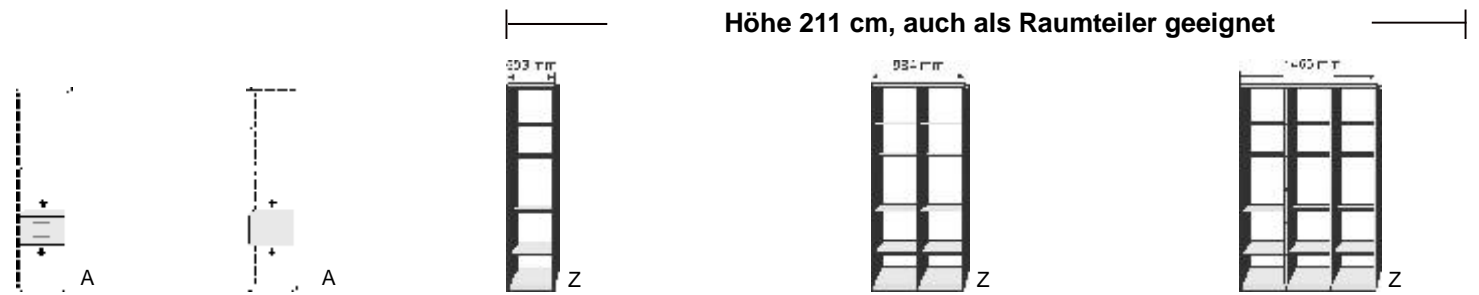

**SCHUBKASTEN-EINSATZ
TÜR-EINSATZ
REGALE
BIBLIOTHEKEN**
incl. Beschlag für
Wandbefestigung

*Dekor-Nr. und Oberflächen

Höhe 211 cm, auch als Raumteiler geeignet

	Schubkasten-Einsatz 2 Schubkästen 1 Rückwand	Tür-Einsatz 1 Tür, rechts angeschlagen 1 Rückwand	4 Böden	8 Böden 1 Mittelwand	12 Böden 2 Mittelwände
. . . 02 Livorno Buche*			Elementseiten mit Rasterbohrungen 32mm	Elementseiten mit Rasterbohrungen 32mm	Elementseiten mit Rasterbohrungen 32mm
. . . 04 Hellgrau			ohne Rückwand	ohne Rückwand	ohne Rückwand
. . . 05 San Remo Eiche*	Griff-Nr. angeben	Tür auf Wunsch auch links angeschlagen	B 50,3, H 211, T 35,5	B 98,4, H 211, T 35,5	B 146,5, H 211, T 35,5
. . . 09 Wildeiche*			7231.00 . .	7232.00 . .	7233.00 . .
. . . 11 Artisan Eiche*					
. . . 15 Sonoma Eiche*					
. . . 25 Lichtweiß	B46, H33, T34	B46, H33, T34			
. . . 80 Astkernbuche*	5800.00 . .	5801.00 . .			

**REGALE
BIBLIOTHEKEN**
incl. Beschlag für
Wandbefestigung

Höhe 161 cm, auch als Raumteiler geeignet | Höhe 135 cm, auch als Raumteiler geeignet | Höhe 98,5 cm, auch als Raumteiler geeignet

*Dekor-Nr. und Oberflächen