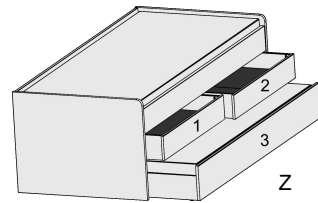

DUO-LIEGE DOPPEL-LIEGE

Höhe der vorderen Bettseite: 59,5cm

Duo-Liege

Liegefläche
oben 90x200cm
unten: 90x190cm

Liegefläche
oben 120x200cm
unten: 90x190cm

mittig 2 Stauschubkästen, H16,0cm
unten Rollbettkasten, H22,8cm
mit festem Boden, grifflos
Max. Matratzenhöhe
im Rollbettkasten:18cm

B97, H66, L205

5731.00 ..

B127, H66, L205

5737.00 ..

Höhe der vorderen Bettseite: 49cm