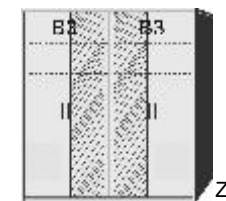

- .. 68 Artisan Eiche*/ Front Lichtweiß
- .. 69 Artisan Eiche*/ Front Hellgrau
- .. 65 Astkernbuche*/ Front Hellgrau
- .. 81 Astkernbuche*/ Front Lichtweiß

- .. 43 San Remo Eiche*/ Front Hellgrau
- .. 46 San Remo Eiche*/ Front Lichtweiß

Drehwürschrank
1 Mittelwand
4 Einlegeböden
2 Kleiderstangen

Drehwürschrank
1 mittlere Tür mit Spiegel
1 Mittelwand
4 Einlegeböden
2 Kleiderstangen

Drehwürschrank
2 Mittelwände
5 Einlegeböden
2 kurze Kleiderstangen
3 Schubkästen

Drehwürschrank
1 kurze mittlere Tür mit Spiegel
2 Mittelwände
5 Einlegeböden
2 kurze Kleiderstangen
3 Schubkästen

Drehwürschrank
Mittelwand
4 Einlegeböden
2 Kleiderstangen

Drehwürschrank
2 mittlere Türen mit Spiegel
1 Mittelwand
4 Einlegeböden
2 Kleiderstangen

.. 55 Sonoma Eiche*/ Front Lichtweiß	B 144, H 211, T 60	B 144, H 211, T 60	B 144, H 211, T 60	B 144, H 211, T 60	B 190, H 211, T 60	B 190, H 211, T 60
.. 56 Sonoma Eiche*/ Front Hellgrau	6140.01 ..	6140.31 ..	6145.01 ..	6145.31 ..	6160.01 ..	6160.31 ..

- .. 60 Livorno Buche*/ Front Hellgrau
- .. 78 Livorno Buche*/ Front Lichtweiß

- .. 59 Wildeiche*/ Front Hellgrau
- .. 93 Wildeiche*/ Front Lichtweiß

*Die Oberflächen-Dekore sind furniergetreue Nachbildungen.

B= Breite, H= Höhe, T= Tiefe in cm

Z=zerlegt, A=aufgebaut

Kleine Abweichungen vorbehalten!