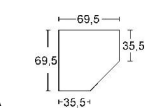

- .. 68 Artisan Eiche*/Front Lichtweiß
- .. 69 Artisan Eiche*/Front Hellgrau
- .. 65 Astkernbuche*/Front Hellgrau
- .. 81 Astkernbuche*/Front Lichtweiß

Ausgleichs-Element 1 fester Boden 1 verstellbarer Boden Breite von 15 bis 96cm	Element 1 Tür, rechts angeschlagen 1 fester Boden 1 verstellbarer Boden	Kommoden-Element 1 Nische H33,5cm 4 Schubkästen	Kommoden-Element 1 verstellbarer Boden 2 Schubkästen	Regal-Element 1 fester Boden 1 verstellbarer Boden	Eckregal 2 verstellbare Böden mit 1 Tür, rechts angeschlagen 2 verstellbare Böden	Abschluss-Regal 2 Winkelregalböden Regal links oder rechts verwendbar	Durchgehende Deckplatte Max. Breite bis 206 cm

- .. 43 San Remo Eiche*/Front Hellgrau
- .. 46 San Remo Eiche*/Front Lichtweiß

B bis 96, H 98,5 7414.00 ..	B50,5, H98,5, T35,5 7420.00 ..	B50,5, H98,5, T35,5 7422.00 ..	B50,5, H98,5, T35,5 7423.00 ..	B50,5, H98,5, T35,5 7425.00 ..	B 69,5/ 69,5, H 98,5 7430.00 ..	7431.00 ..	B 35,5/ 35,5, H 98,5, T 35,5 7435.00 ..	7439.00 ..

- .. 60 Livorno Buche*/Front Hellgrau
- .. 78 Livorno Buche*/Front Lichtweiß

- .. 59 Wildeiche*/Front Hellgrau
- .. 93 Wildeiche*/Front Lichtweiß