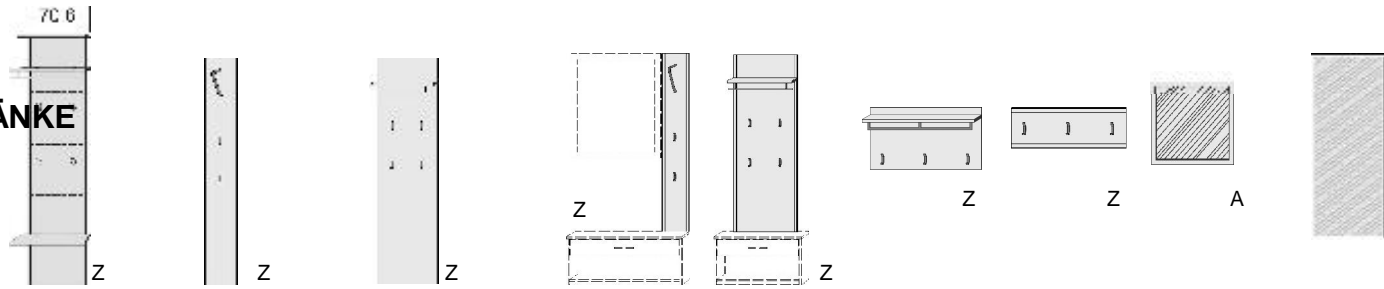

**GARDEROBEN
WANDSPIEGEL
GARDEROBENSCHRÄNKE
SCHUHBÄNKE**

Garderobe 2 Ablageböden 4 Kleiderhaken 1 Garderoben- stange für Kleiderbügel	Garderobe 1 Kleiderhalter für 4 Kleiderbügel 2 Kleiderhaken	Garderobe 1 Ablageboden 1 Garderoben- stange für Kleiderbügel 4 Kleiderhaken	Garderobe 1 Kleiderhalter für 4 Kleiderbügel 2 Kleiderhaken	Garderobe 1 Ablageboden 1 Garderoben- stange für Kleiderbügel 4 Kleiderhaken	Garderobe 1 Ablageboden 1 Garderoben- stange für Kleiderbügel 3 Kleiderhaken	Garderobe 3 Kleiderhaken	Wandspiegel 1 Garderoben- stange für Kleiderbügel 3 Kleiderhaken	Wandspiegel 3 Kleiderhaken

B 70,6, H 211, T 30	B 35 H 198	B 45 H 198	B 35 H 153	B 45 H 153	B 71 H 45	B 71 H 36	B 70 H 90	B 45,5 H 153
6405.00 ..	6460.00 ..	6461.00 ..	1731.00 ..	1732.00 ..	1735.00 ..	1736.00 ..	6415.00 ..	6419.00 ..

*Dekor-Nr. und Oberflächen

- .. 02 Livorno Buche*
- .. 04 Hellgrau
- .. 05 San Remo Eiche*
- .. 09 Wildeiche*
- .. 11 Artisan Eiche*
- .. 15 Sonoma Eiche*
- .. 25 Lichtweiß
- .. 80 Astkernbuche*

- .. 34 Lichtweiß/ Front Astkernbuche*
- .. 35 Lichtweiß/ Front Hellgrau
- .. 42 Lichtweiß/ Front Livorno Buche*
- .. 47 Lichtweiß/ Front San Remo Eiche*
- .. 61 Lichtweiß/ Front Sonoma Eiche*
- .. 64 Lichtweiß/ Front Artisan Eiche*
- .. 94 Lichtweiß/ Front Wildeiche*
- .. 75 Hellgrau/ Front Livorno Buche*
- .. 79 Hellgrau/ Front San Remo Eiche*
- .. 83 Hellgrau/ Front Wildeiche*
- .. 84 Hellgrau/ Front Sonoma Eiche*
- .. 85 Hellgrau/ Front Lichtweiß
- .. 86 Hellgrau/ Front Astkernbuche*
- .. 91 Hellgrau/ Front Artisan Eiche*