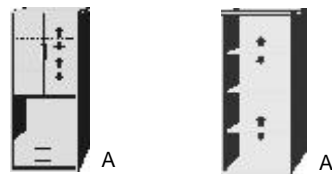

BREITE 75 CM

Element
2 Türen
2 verstellbare Böden
1 Nische
H 27,5 cm
2 Schubkästen

Regal-Element
1 fester Boden
2 verstellbare Böden

B 75, H 161, T 35,5
7311.00..

B 75, H 161, T 35,5
7313.00..