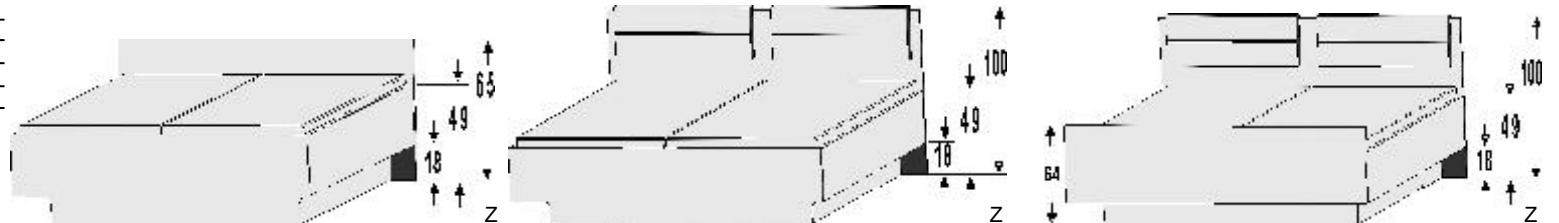

Alle Betten in Komforthöhe 49 cm

Kopfteilpolster in Lederoptik

Kopfteilpolster in Lederoptik

	Matratzenmaße in cm				Art.-Nr.	Preis	Kopfteilpolster in Lederoptik (Höhe 100 cm)				Kopfteilpolster in Lederoptik (Höhe 100 cm)					
	Breite	Länge	Höhe	Tiefe			Breite	Länge	Höhe	Tiefe	Art.-Nr.	Preis	Breite	Länge	Höhe	Tiefe
90er	90x200	97	205	65	1271.00	..	97	205	100	1271.09	97	205	100	1271.02
	90x220	97	225	65	1272.00	..	97	225	100	1272.09	97	225	100	1272.02
100er	100x200	107	205	65	1274.00	..	107	205	100	1274.09	107	205	100	1274.02
	100x220	107	225	65	1275.00	..	107	225	100	1275.09	107	225	100	1275.02
120er	120x200	127	205	65	1277.00	..	127	205	100	1277.09	127	205	100	1277.02
	120x220	127	225	65	1278.00	..	127	225	100	1278.09	127	225	100	1278.02
140er	140x200	147	205	65	1280.00	..	147	205	100	1280.09	147	205	100	1280.02
	140x220	147	225	65	1281.00	..	147	225	100	1281.09	147	225	100	1281.02
160er <small>mit Mittelbalken</small>	160x200	167	205	65	1283.00	..	167	205	100	1283.09	167	205	100	1283.02
	160x220	167	225	65	1284.00	..	167	225	100	1284.09	167	225	100	1284.02
180er <small>mit Mittelbalken</small>	180x200	187	205	65	1286.00	..	187	205	100	1286.09	187	205	100	1286.02
	180x220	187	225	65	1287.00	..	187	225	100	1287.09	187	225	100	1287.02
200er <small>mit Mittelbalken</small>	200x200	207	205	65	1289.00	..	207	205	100	1289.09	207	205	100	1289.02
	200x220	207	225	65	1290.00	..	207	225	100	1290.09	207	225	100	1290.02