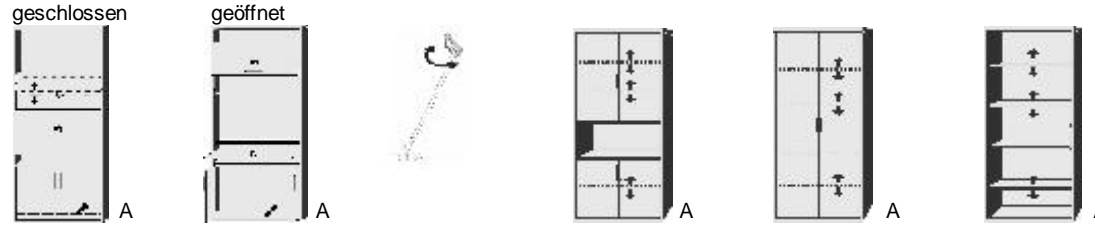

BREITE 96 CM

Sekretär 1 Schwenklifttür 1 aufklappbare Arbeitsplatte 1 fester Boden 1 verstellbarer Boden 1 Nische H49,5 bis 71,5cm 2 Türen 1 ausziehbarer Boden	LED-Flexleuchte 1er Set Leseleuchte mit flexiblem Arm nur in weiß End-Nr. ..25) lieferbar	Element mit Bücherfach 4 Türen 3 verstellbare Böden 1 Nische H 49,5cm	Element 2 Türen 1 fester Boden 3 verstellb. Böden	Regal-Element 1 fester Boden 3 verstellb. Böden
--	--	---	---	--