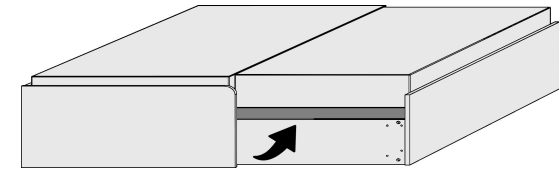

B97 H54,5 L204,5

6545.00 ..

B127 H54,5 L204,5

6547.00 ..

B 96/178 H58 L206,5

6525.00 ..

*Dekor-Nr. und Oberflächen

- .. 02 Livorno Buche*
- .. 04 Hellgrau
- .. 05 San Remo Eiche*
- .. 09 Wildeiche*
- .. 11 Artisan Eiche*
- .. 15 Sonoma Eiche*
- .. 25 Lichtweiß
- .. 80 Astkernbuche*

- .. 34 Lichtweiß/ Front Astkernbuche*
- .. 35 Lichtweiß/ Front Hellgrau
- .. 42 Lichtweiß/ Front Livorno Buche*
- .. 47 Lichtweiß/ Front San Remo Eiche*
- .. 61 Lichtweiß/ Front Sonoma Eiche*
- .. 64 Lichtweiß/ Front Artisan Eiche*
- .. 94 Lichtweiß/ Front Wildeiche*

- .. 75 Hellgrau/ Front Livorno Buche*
- .. 79 Hellgrau/ Front San Remo Eiche*
- .. 83 Hellgrau/ Front Wildeiche*
- .. 84 Hellgrau/ Front Sonoma Eiche*
- .. 85 Hellgrau/ Front Lichtweiß
- .. 86 Hellgrau/ Front Astkernbuche*
- .. 91 Hellgrau/ Front Artisan Eiche*

Anhängetisch

- .. 68 Artisan Eiche*/ Front Lichtweiß
- .. 69 Artisan Eiche*/ Front Hellgrau

- .. 65 Astkernbuche*/ Front Hellgrau
- .. 81 Astkernbuche*/ Front Lichtweiß

- .. 43 San Remo Eiche*/ Front Hellgrau
- .. 46 San Remo Eiche*/ Front Lichtweiß

- .. 55 Sonoma Eiche*/ Front Lichtweiß B 35, T 50
- .. 56 Sonoma Eiche*/ Front Hellgrau **6811.00 ..**

- .. 60 Livorno Buche*/ Front Hellgrau
- .. 78 Livorno Buche*/ Front Lichtweiß

- .. 59 Wildeiche*/ Front Hellgrau
- .. 93 Wildeiche*/ Front Lichtweiß