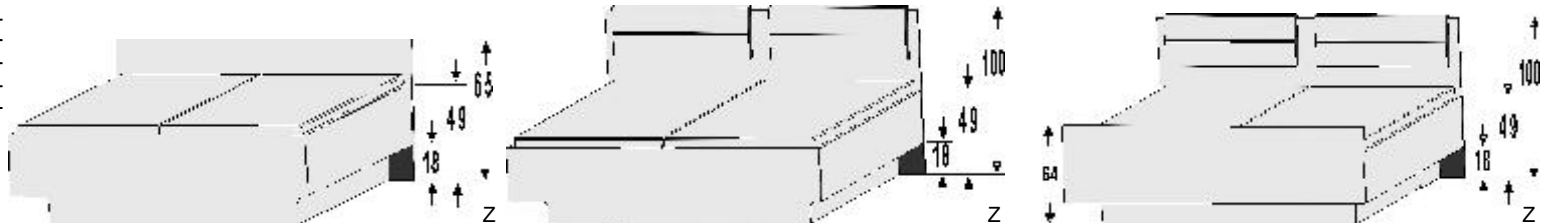

Alle Betten in Komforthöhe 49 cm

Kopfteilpolster in Lederoptik

Kopfteilpolster in Lederoptik

	Matratzenmaße in cm				Art.-Nr.	Preis	Kopfteilpolster in Lederoptik				Art.-Nr.	Preis				
	Breite	Länge	Höhe	Höhe			Breite	Länge	Höhe	Höhe						
90er	90x200	97	205	65	1271.00	..	97	205	100	1271.09	97	205	100	1271.02
	90x220	97	225	65	1272.00	..	97	225	100	1272.09	97	225	100	1272.02
100er	100x200	107	205	65	1274.00	..	107	205	100	1274.09	107	205	100	1274.02
	100x220	107	225	65	1275.00	..	107	225	100	1275.09	107	225	100	1275.02
120er	120x200	127	205	65	1277.00	..	127	205	100	1277.09	127	205	100	1277.02
	120x220	127	225	65	1278.00	..	127	225	100	1278.09	127	225	100	1278.02
140er	140x200	147	205	65	1280.00	..	147	205	100	1280.09	147	205	100	1280.02
	140x220	147	225	65	1281.00	..	147	225	100	1281.09	147	225	100	1281.02
160er mit Mittelbalken	160x200	167	205	65	1283.00	..	167	205	100	1283.09	167	205	100	1283.02
	160x220	167	225	65	1284.00	..	167	225	100	1284.09	167	225	100	1284.02
180er mit Mittelbalken	180x200	187	205	65	1286.00	..	187	205	100	1286.09	187	205	100	1286.02
	180x220	187	225	65	1287.00	..	187	225	100	1287.09	187	225	100	1287.02
200er mit Mittelbalken	200x200	207	205	65	1289.00	..	207	205	100	1289.09	207	205	100	1289.02
	200x220	207	225	65	1290.00	..	207	225	100	1290.09	207	225	100	1290.02