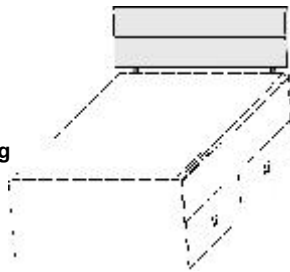

B97 H54,5 L204,5	B127 H54,5 L204,5	B 96/178 H58 L206,5
6545.00 . .	6547.00 . .	6525.00 . .

*Dekor-Nr. und Oberflächen

- .. 02 Livorno Buche*
- .. 04 Hellgrau
- .. 05 San Remo Eiche*
- .. 09 Wildeiche*
- .. 11 Artisan Eiche*
- .. 15 Sonoma Eiche*
- .. 25 Lichtweiß
- .. 80 Astkernbuche*

- .. 34 Lichtweiß/ Front Astkernbuche*
- .. 35 Lichtweiß/ Front Hellgrau
- .. 42 Lichtweiß/ Front Livorno Buche*
- .. 47 Lichtweiß/ Front San Remo Eiche*
- .. 61 Lichtweiß/ Front Sonoma Eiche*
- .. 64 Lichtweiß/ Front Artisan Eiche*
- .. 94 Lichtweiß/ Front Wildeiche*

- .. 75 Hellgrau/ Front Livorno Buche*
- .. 79 Hellgrau/ Front San Remo Eiche*
- .. 83 Hellgrau/ Front Wildeiche*
- .. 84 Hellgrau/ Front Sonoma Eiche*
- .. 85 Hellgrau/ Front Lichtweiß
- .. 86 Hellgrau/ Front Astkernbuche*
- .. 91 Hellgrau/ Front Artisan Eiche*

Maximale Belastbarkeit: 10 kg

Anhängetisch

- .. 68 Artisan Eiche*/ Front Lichtweiß
- .. 69 Artisan Eiche*/ Front Hellgrau

- .. 65 Astkernbuche*/ Front Hellgrau
- .. 81 Astkernbuche*/ Front Lichtweiß

- .. 43 San Remo Eiche*/ Front Hellgrau
- .. 46 San Remo Eiche*/ Front Lichtweiß

- .. 55 Sonoma Eiche*/ Front Lichtweiß B 35, T 50
- .. 56 Sonoma Eiche*/ Front Hellgrau **6811.00 . .**

- .. 60 Livorno Buche*/ Front Hellgrau
- .. 78 Livorno Buche*/ Front Lichtweiß

- .. 59 Wildeiche*/ Front Hellgrau
- .. 93 Wildeiche*/ Front Lichtweiß

Kopfteilpolster für Kastenbett

Design-Kunstleder wahlweise in 3 Ausführungen,
Rückseite mit Fibertextoff bespannt

- 08 Havanna
- 25 Weiss
- 39 Anthrazit

Polsterrücken zur Wand ausrichten

für Breite 90 cm	für Breite 100 cm	für Breite 120 cm	für Breite 140 cm

B 81, H 30	B 91, H 30	B 111, H 30	B 131, H 30
6804.00 . .	6805.00 . .	6806.00 . .	6807.00 . .