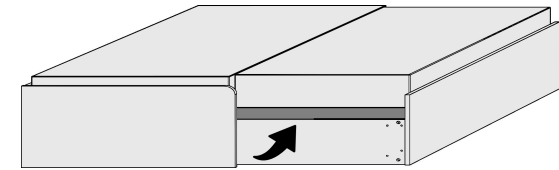

KASTEN-LIEGEN

Kasten-Liege

Liegefläche 90x200cm

Liegefläche 120x200cm

Kasten-Liege mit Doppelbettfunktion Liegefläche: 90x200cm

Zusatzliegefläche: 80x190cm
Zusatzbett einfach herauszieh- und hochklappbar
mit 2 integrierten Metallrahmen mit Schichtholz
Maßänderungen sind aufgrund der komplexen Beschlagtechnik nicht möglich

Max. Matratzenhöhe
im Zusatzbett: 18cm

B97 H54,5 L204,5	B127 H54,5 L204,5	B 96/178 H58 L206,5
6545.00 . .	6547.00 . .	6525.00 . .

*Dekor-Nr. und Oberflächen

- .. 02 Livorno Buche*
- .. 04 Hellgrau
- .. 05 San Remo Eiche*
- .. 09 Wildeiche*
- .. 11 Artisan Eiche*
- .. 15 Sonoma Eiche*
- .. 25 Lichtweiß
- .. 80 Astkernbuche*

- .. 34 Lichtweiß/ Front Astkernbuche*
- .. 35 Lichtweiß/ Front Hellgrau
- .. 42 Lichtweiß/ Front Livorno Buche*
- .. 47 Lichtweiß/ Front San Remo Eiche*
- .. 61 Lichtweiß/ Front Sonoma Eiche*
- .. 64 Lichtweiß/ Front Artisan Eiche*
- .. 94 Lichtweiß/ Front Wildeiche*

- .. 75 Hellgrau/ Front Livorno Buche*
- .. 79 Hellgrau/ Front San Remo Eiche*
- .. 83 Hellgrau/ Front Wildeiche*
- .. 84 Hellgrau/ Front Sonoma Eiche*
- .. 85 Hellgrau/ Front Lichtweiß
- .. 86 Hellgrau/ Front Astkernbuche*
- .. 91 Hellgrau/ Front Artisan Eiche*

Maximale Belastbarkeit: 10 kg

Anhängetisch

- .. 68 Artisan Eiche*/ Front Lichtweiß
- .. 69 Artisan Eiche*/ Front Hellgrau

- .. 65 Astkernbuche*/ Front Hellgrau
- .. 81 Astkernbuche*/ Front Lichtweiß

- .. 43 San Remo Eiche*/ Front Hellgrau
- .. 46 San Remo Eiche*/ Front Lichtweiß

- .. 55 Sonoma Eiche*/ Front Lichtweiß B 35, T 50
- .. 56 Sonoma Eiche*/ Front Hellgrau **6811.00 . .**

- .. 60 Livorno Buche*/ Front Hellgrau
- .. 78 Livorno Buche*/ Front Lichtweiß

- .. 59 Wildeiche*/ Front Hellgrau
- .. 93 Wildeiche*/ Front Lichtweiß

Kopfteilpolster für Kastenbett

Design-Kunstleder wahlweise in 3 Ausführungen,
Rückseite mit Fibertextoff bespannt