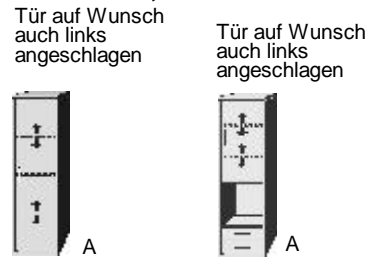

BREITE 75 CM

Element
 2 Türen
 2 verstellbare Böden
 1 Nische
 H 27,5 cm
 2 Schubkästen

Regal-Element
 1 fester Boden
 2 verstellbare Böden

B 75, H 161, T 35,5
7311.00..

B 75, H 161, T 35,5
7313.00..

BREITE 50,5 CM