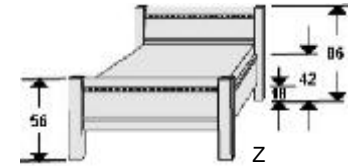

Alle Futonbetten auch in Komforthöhe 49 cm (Oberkante Bettseiten) lieferbar und als Sonderanfertigung in 190er und 210er Länge

Sonderanfertigung - Mehrpreis pro Änderung:

Matratzenmaße in cm		B	L	H	Art.-Nr.	Preis	B	L	H	Art.-Nr.	Preis	B	L	H	Art.-Nr.	Preis	B	L	H	Art.-Nr.	Preis
90er	90x200	98	208	42/42	6601.00	..	98	208	42/86	6601.24	..	98	215	42/86	6601.22	..	98	208	56/86	6651.24	..
	90x220	98	228	42/42	6602.00	..	98	228	42/86	6602.24	..	98	235	42/86	6602.22	..	98	228	56/86	6652.24	..
100er	100x200	108	208	42/42	6604.00	..	108	208	42/86	6604.24	..	108	215	42/86	6604.22	..	108	208	56/86	6654.24	..
	100x220	108	228	42/42	6605.00	..	108	228	42/86	6605.24	..	108	235	42/86	6605.22	..	108	228	56/86	6655.24	..
120er	120x200	128	208	42/42	6607.00	..	128	208	42/86	6607.24	..	128	215	42/86	6607.22	..	128	208	56/86	6657.24	..
	120x220	128	228	42/42	6608.00	..	128	228	42/86	6608.24	..	128	235	42/86	6608.22	..	128	228	56/86	6658.24	..
140er	140x200	148	208	42/42	6610.00	..	148	208	42/86	6610.24	..	148	215	42/86	6610.22	..	148	208	56/86	6660.24	..
	140x220	148	228	42/42	6611.00	..	148	228	42/86	6611.24	..	148	235	42/86	6611.22	..	148	228	56/86	6661.24	..
160er mit Mittelbalken	160x200	168	208	42/42	6613.00	..	168	208	42/86	6613.24	..	168	215	42/86	6613.22	..	168	208	56/86	6663.24	..
	160x220	168	228	42/42	6614.00	..	168	228	42/86	6614.24	..	168	235	42/86	6614.22	..	168	228	56/86	6664.24	..
180er mit Mittelbalken	180x200	188	208	42/42	6616.00	..	188	208	42/86	6616.24	..	188	215	42/86	6616.22	..	188	208	56/86	6666.24	..
	180x220	188	228	42/42	6617.00	..	188	228	42/86	6617.24	..	188	235	42/86	6617.22	..	188	228	56/86	6667.24	..
200er mit Mittelbalken	200x200	208	208	42/42	6619.00	..	208	208	42/86	6619.24	..	208	215	42/86	6619.22	..	208	208	56/86	6669.24	..
	200x220	208	228	42/42	6620.00	..	208	228	42/86	6620.24	..	208	235	42/86	6620.22	..	208	228	56/86	6670.24	..