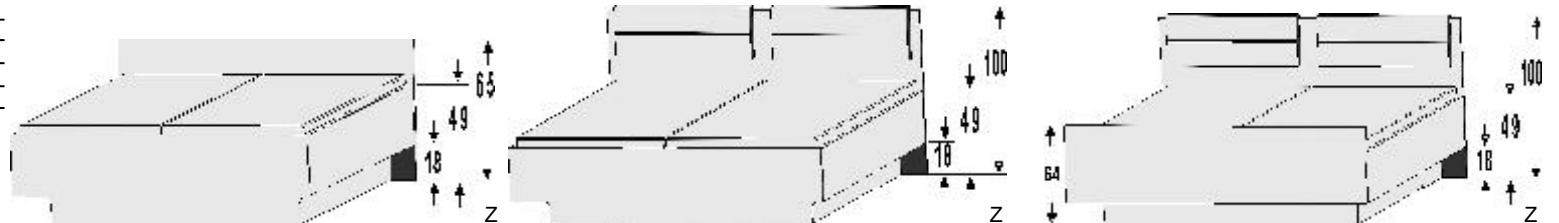

Alle Betten in Komforthöhe 49 cm

Kopfteilpolster in Lederoptik

Kopfteilpolster in Lederoptik

	Matratzenmaße in cm				Art.-Nr.	Preis	Kopfteilpolster in Lederoptik (Höhe 100 cm)				Kopfteilpolster in Lederoptik (Höhe 100 cm)					
	Breite	Länge	Höhe	Tiefe			Breite	Länge	Höhe	Art.-Nr.	Preis	Breite	Länge	Höhe	Art.-Nr.	Preis
90er	90x200	97	205	65	1271.00	..	97	205	100	1271.09	97	205	100	1271.02
	90x220	97	225	65	1272.00	..	97	225	100	1272.09	97	225	100	1272.02
100er	100x200	107	205	65	1274.00	..	107	205	100	1274.09	107	205	100	1274.02
	100x220	107	225	65	1275.00	..	107	225	100	1275.09	107	225	100	1275.02
120er	120x200	127	205	65	1277.00	..	127	205	100	1277.09	127	205	100	1277.02
	120x220	127	225	65	1278.00	..	127	225	100	1278.09	127	225	100	1278.02
140er	140x200	147	205	65	1280.00	..	147	205	100	1280.09	147	205	100	1280.02
	140x220	147	225	65	1281.00	..	147	225	100	1281.09	147	225	100	1281.02
160er mit Mittelbalken	160x200	167	205	65	1283.00	..	167	205	100	1283.09	167	205	100	1283.02
	160x220	167	225	65	1284.00	..	167	225	100	1284.09	167	225	100	1284.02
180er mit Mittelbalken	180x200	187	205	65	1286.00	..	187	205	100	1286.09	187	205	100	1286.02
	180x220	187	225	65	1287.00	..	187	225	100	1287.09	187	225	100	1287.02
200er mit Mittelbalken	200x200	207	205	65	1289.00	..	207	205	100	1289.09	207	205	100	1289.02
	200x220	207	225	65	1290.00	..	207	225	100	1290.09	207	225	100	1290.02