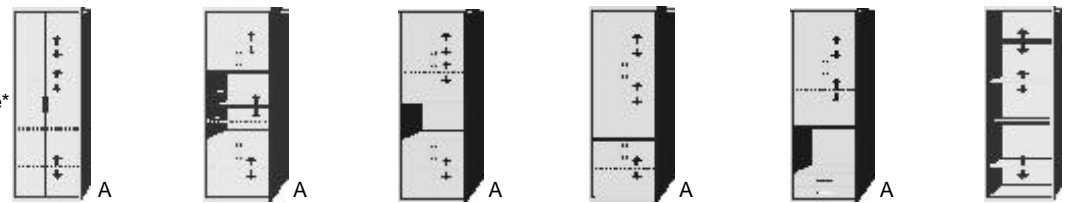

BREITE 75 CM

Element

2 Türen
1 fester Boden
3 verstellbare Böden

Element

4 Türen
3 verstellbare Böden
1 Nische, Gesamthöhe 86,5cm

**Element mit
Bücherfach**

4 Türen
3 verstellbare Böden
1 Nische H 49,5cm

Element

4 Türen
3 verstellbare Böden
1 Schubkasten

Element

2 Türen
2 verstellbare Böden
1 Nische H 42,5cm
2 Schubkästen

Regal-Element

1 fester Boden
3 verstellbare Böden

Einlegeböden

für Elemente
in den Breiten
96 cm 75cm

- .. 68 Artisan Eiche*/ Front Lichtweiß
- .. 69 Artisan Eiche*/ Front Hellgrau
- .. 65 Astkernbuche*/ Front Hellgrau
- .. 81 Astkernbuche*/ Front Lichtweiß

- .. 43 San Remo Eiche*/ Front Hellgrau
- .. 46 San Remo Eiche*/ Front Lichtweiß

- .. 55 Sonoma Eiche*/ Front Lichtweiß
- .. 56 Sonoma Eiche*/ Front Hellgrau

B 75, H 211, T 35,5

7131.00 ..

B 75, H 211, T 35,5

7132.00 ..

B 75, H 211, T 35,5

7133.00 ..

B 75, H 211, T 35,5

7134.00 ..

B 75, H 211, T 35,5

7135.00 ..

B 75, H 211, T 35,5

7136.00 ..

B 91,6 B 70,5

7109.00 - 7139.00 ..

- .. 60 Livorno Buche*/ Front Hellgrau
- .. 78 Livorno Buche*/ Front Lichtweiß

- .. 59 Wildeiche*/ Front Hellgrau
- .. 93 Wildeiche*/ Front Lichtweiß