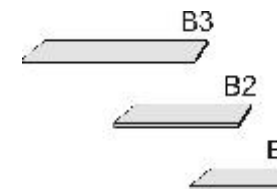

- .. 68 Artisan Eiche*/ Front Lichtweiß
- .. 69 Artisan Eiche*/ Front Hellgrau
- .. 65 Astkernbuche*/ Front Hellgrau
- .. 81 Astkernbuche*/ Front Lichtweiß

- .. 43 San Remo Eiche*/ Front Hellgrau
- .. 46 San Remo Eiche*/ Front Lichtweiß

Drehtürenschränk 2 Mittelwände 6 Einlegeböden 3 Kleiderstangen	Drehtürenschränk 2 mittlere Türen mit Spiegel 2 Mittelwände 6 Einlegeböden 3 Kleiderstangen	Drehtürenschränk 2 Mittelwände 5 Einlegeböden 3 Kleiderstangen 3 Schubkästen	Drehtürenschränk 2 kurze mittlere Türen mit Spiegel 2 Mittelwände 5 Einlegeböden 3 Kleiderstangen 3 Schubkästen

Einlegeböden
für Dreh- und Schwebetürenschränke Höhe 211 cm
22 mm stark
Längskanten ummantelt
Tiefe 47 cm

.. 55 Sonoma Eiche*/ Front Lichtweiß B 281, H 211, T 60 .. 56 Sonoma Eiche*/ Front Hellgrau 6200.01 ..	B 281, H 211, T 60 6200.31 ..	B 281, H 211, T 60 6205.01 ..	B 281, H 211, T 60 6205.31 ..	B 90 B 69 B 44,2 6270.00 · 6271.00 · 6272.00 ..

- .. 60 Livorno Buche*/ Front Hellgrau
- .. 78 Livorno Buche*/ Front Lichtweiß

- .. 59 Wildeiche*/ Front Hellgrau
- .. 93 Wildeiche*/ Front Lichtweiß