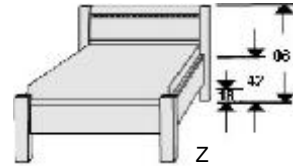

FUTON-BETTEN

Matratze und Lattenrost
nicht im Lieferumfang enthalten

- .. 02 Livorno Buche*
- .. 04 Hellgrau
- .. 05 San Remo Eiche*
- .. 09 Wildeiche*
- .. 11 Artisan Eiche*
- .. 15 Sonoma Eiche*
- .. 25 Lichtweiß
- .. 80 Astkernbuche*

Alle Futonbetten auch in Komforthöhe 49 cm (Oberkante Bettseiten) lieferbar und als Sonderanfertigung in 190er und 210er Länge

Sonderanfertigung - Mehrpreis pro Änderung:

Matratzenmaße in cm		B	L	H	Art.-Nr.	Preis	B	L	H	Art.-Nr.	Preis	B	L	H	Art.-Nr.	Preis	B	L	H	Art.-Nr.	Preis
90er	90x200	98	208	42/42	6601.00	..	98	208	42/86	6601.24	..	98	215	42/86	6601.22	..	98	208	56/86	6651.24	..
	90x220	98	228	42/42	6602.00	..	98	228	42/86	6602.24	..	98	235	42/86	6602.22	..	98	228	56/86	6652.24	..
100er	100x200	108	208	42/42	6604.00	..	108	208	42/86	6604.24	..	108	215	42/86	6604.22	..	108	208	56/86	6654.24	..
	100x220	108	228	42/42	6605.00	..	108	228	42/86	6605.24	..	108	235	42/86	6605.22	..	108	228	56/86	6655.24	..
120er	120x200	128	208	42/42	6607.00	..	128	208	42/86	6607.24	..	128	215	42/86	6607.22	..	128	208	56/86	6657.24	..
	120x220	128	228	42/42	6608.00	..	128	228	42/86	6608.24	..	128	235	42/86	6608.22	..	128	228	56/86	6658.24	..
140er	140x200	148	208	42/42	6610.00	..	148	208	42/86	6610.24	..	148	215	42/86	6610.22	..	148	208	56/86	6660.24	..
	140x220	148	228	42/42	6611.00	..	148	228	42/86	6611.24	..	148	235	42/86	6611.22	..	148	228	56/86	6661.24	..
160er mit Mittelbalken	160x200	168	208	42/42	6613.00	..	168	208	42/86	6613.24	..	168	215	42/86	6613.22	..	168	208	56/86	6663.24	..
	160x220	168	228	42/42	6614.00	..	168	228	42/86	6614.24	..	168	235	42/86	6614.22	..	168	228	56/86	6664.24	..
180er mit Mittelbalken	180x200	188	208	42/42	6616.00	..	188	208	42/86	6616.24	..	188	215	42/86	6616.22	..	188	208	56/86	6666.24	..
	180x220	188	228	42/42	6617.00	..	188	228	42/86	6617.24	..	188	235	42/86	6617.22	..	188	228	56/86	6667.24	..
200er mit Mittelbalken	200x200	208	208	42/42	6619.00	..	208	208	42/86	6619.24	..	208	215	42/86	6619.22	..	208	208	56/86	6669.24	..
	200x220	208	228	42/42	6620.00	..	208	228	42/86	6620.24	..	208	235	42/86	6620.22	..	208	228	56/86	6670.24	..

*Dekor-Nr. und Oberflächen

- .. 02 Livorno Buche*
- .. 04 Hellgrau
- .. 05 San Remo Eiche*
- .. 09 Wildeiche*
- .. 11 Artisan Eiche*
- .. 15 Sonoma Eiche*
- .. 25 Lichtweiß
- .. 80 Astkernbuche*
- .. 34 Lichtweiß/ Front Astkernbuche*
- .. 35 Lichtweiß/ Front Hellgrau
- .. 42 Lichtweiß/ Front Livorno Buche*
- .. 47 Lichtweiß/ Front San Remo Eiche*
- .. 61 Lichtweiß/ Front Sonoma Eiche*
- .. 64 Lichtweiß/ Front Artisan Eiche*
- .. 94 Lichtweiß/ Front Wildeiche*
- .. 75 Hellgrau/ Front Livorno Buche*
- .. 79 Hellgrau/ Front San Remo Eiche*
- .. 83 Hellgrau/ Front Wildeiche*
- .. 84 Hellgrau/ Front Sonoma Eiche*
- .. 85 Hellgrau/ Front Lichtweiß
- .. 86 Hellgrau/ Front Astkernbuche*
- .. 91 Hellgrau/ Front Artisan Eiche*
- .. 68 Artisan Eiche*/ Front Lichtweiß
- .. 69 Artisan Eiche*/ Front Hellgrau
- .. 65 Astkernbuche*/ Front Hellgrau
- .. 81 Astkernbuche*/ Front Lichtweiß
- .. 43 San Remo Eiche*/ Front Hellgrau
- .. 46 San Remo Eiche*/ Front Lichtweiß
- .. 55 Sonoma Eiche*/ Front Lichtweiß
- .. 56 Sonoma Eiche*/ Front Hellgrau
- .. 60 Livorno Buche*/ Front Hellgrau
- .. 78 Livorno Buche*/ Front Lichtweiß
- .. 59 Wildeiche*/ Front Hellgrau
- .. 93 Wildeiche*/ Front Lichtweiß