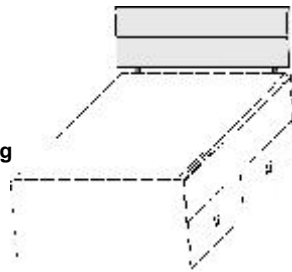

Kopfteilpolster für Kastenbett

Design-Kunstleder wahlweise in 3 Ausführungen,
Rückseite mit Fibertextoff bespannt

- 08 Havanna
- 25 Weiss
- 39 Anthrazit

Polsterrücken zur Wand ausrichten

für Breite 90 cm	für Breite 100 cm	für Breite 120 cm	für Breite 140 cm
B 81, H 30	B 91, H 30	B 111, H 30	B 131, H 30

6804.00 ..	6805.00 ..	6806.00 ..	6807.00 ..