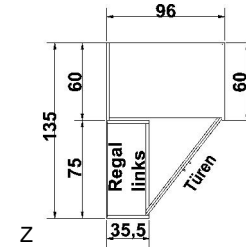

ECKSCHRÄNKE HÖHE 211 CM BELEUCHTUNG EINSATZ

BREITE 135 / 96 CM