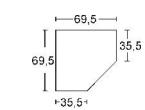

- .. 68 Artisan Eiche*/ Front Lichtweiß
- .. 69 Artisan Eiche*/ Front Hellgrau
- .. 65 Astkernbuche*/ Front Hellgrau
- .. 81 Astkernbuche*/ Front Lichtweiß

Ausgleichs-Element 1 fester Boden 1 verstellbarer Boden Breite von 15 bis 96cm	Element 1 Tür, rechts angeschlagen 1 fester Boden 1 verstellbarer Boden	Kommoden-Element 1 Nische H33,5cm 4 Schubkästen	Kommoden-Element 1 verstellbarer Boden 2 Schubkästen	Regal-Element 1 fester Boden 1 verstellbarer Boden	Eckregal 2 verstellbare Böden	mit 1 Tür, rechts angeschlagen 2 verstellbare Böden	Abschluss-Regal 2 Winkelregalböden Regal links oder rechts verwendbar	Durchgehende Deckplatte Max. Breite bis 206 cm

- .. 43 San Remo Eiche*/ Front Hellgrau
- .. 46 San Remo Eiche*/ Front Lichtweiß

B bis 96, H 98,5 7414.00 ..	B50,5, H98,5, T35,5 7420.00 ..	B50,5, H98,5, T35,5 7422.00 ..	B50,5, H98,5, T35,5 7423.00 ..	B50,5, H98,5, T35,5 7425.00 ..	B 69,5/ 69,5, H 98,5 7430.00 ..	7431.00 ..	B 35,5/ 35,5, H 98,5, T 35,5 7435.00 ..	7439.00 ..

- .. 60 Livorno Buche*/ Front Hellgrau
- .. 78 Livorno Buche*/ Front Lichtweiß

- .. 59 Wildeiche*/ Front Hellgrau
- .. 93 Wildeiche*/ Front Lichtweiß