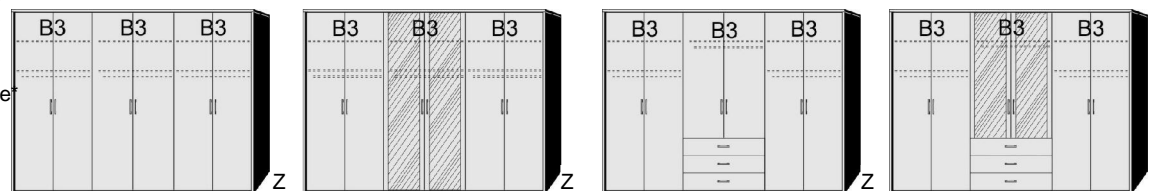

- .. 68 Artisan Eiche*/ Front Lichtweiß
- .. 69 Artisan Eiche*/ Front Hellgrau
- .. 65 Astkernbuche*/ Front Hellgrau
- .. 81 Astkernbuche*/ Front Lichtweiß

- .. 43 San Remo Eiche*/ Front Hellgrau
- .. 46 San Remo Eiche*/ Front Lichtweiß

Drehtürenschränk 2 Mittelwände 6 Einlegeböden 3 Kleiderstangen	Drehtürenschränk 2 mittlere Türen mit Spiegel 2 Mittelwände 6 Einlegeböden 3 Kleiderstangen	Drehtürenschränk 2 Mittelwände 5 Einlegeböden 3 Kleiderstangen 3 Schubkästen	Drehtürenschränk 2 kurze mittlere Türen mit Spiegel 2 Mittelwände 5 Einlegeböden 3 Kleiderstangen 3 Schubkästen

Einlegeböden
für Dreh- und Schwebetürenschränke Höhe 211 cm
22 mm stark
Längskanten ummantelt
Tiefe 47 cm

.. 55 Sonoma Eiche*/ Front Lichtweiß B 281, H 211, T 60 .. 56 Sonoma Eiche*/ Front Hellgrau 6200.01 ..	B 281, H 211, T 60 6200.31 ..	B 281, H 211, T 60 6205.01 ..	B 281, H 211, T 60 6205.31 ..	B 90 B 69 B 44,2 6270.00 · 6271.00 · 6272.00 ..

- .. 60 Livorno Buche*/ Front Hellgrau
- .. 78 Livorno Buche*/ Front Lichtweiß

- .. 59 Wildeiche*/ Front Hellgrau
- .. 93 Wildeiche*/ Front Lichtweiß