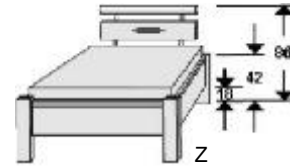

FUTON-BETTEN

Matratze und Lattenrost
nicht im Lieferumfang enthalten

- .. 02 Livorno Buche*
- .. 04 Hellgrau
- .. 05 San Remo Eiche*
- .. 09 Wildeiche*
- .. 11 Artisan Eiche*
- .. 15 Sonoma Eiche*
- .. 25 Lichtweiß
- .. 80 Astkernbuche*

Alle Futonbetten auch in Komforthöhe 49 cm (Oberkante Bettseiten) lieferbar und als Sonderanfertigung in 190er und 210er Länge

Sonderanfertigung - Mehrpreis pro Änderung:

Matratzenmaße in cm		B	L	H	Art.-Nr.	Preis	B	L	H	Art.-Nr.	Preis	B	L	H	Art.-Nr.	Preis	B	L	H	Art.-Nr.	Preis
90er	90x200	98	208	42/42	6601.00	..	98	208	42/86	6601.24	..	98	215	42/86	6601.22	..	98	208	56/86	6651.24	..
	90x220	98	228	42/42	6602.00	..	98	228	42/86	6602.24	..	98	235	42/86	6602.22	..	98	228	56/86	6652.24	..
100er	100x200	108	208	42/42	6604.00	..	108	208	42/86	6604.24	..	108	215	42/86	6604.22	..	108	208	56/86	6654.24	..
	100x220	108	228	42/42	6605.00	..	108	228	42/86	6605.24	..	108	235	42/86	6605.22	..	108	228	56/86	6655.24	..
120er	120x200	128	208	42/42	6607.00	..	128	208	42/86	6607.24	..	128	215	42/86	6607.22	..	128	208	56/86	6657.24	..
	120x220	128	228	42/42	6608.00	..	128	228	42/86	6608.24	..	128	235	42/86	6608.22	..	128	228	56/86	6658.24	..
140er	140x200	148	208	42/42	6610.00	..	148	208	42/86	6610.24	..	148	215	42/86	6610.22	..	148	208	56/86	6660.24	..
	140x220	148	228	42/42	6611.00	..	148	228	42/86	6611.24	..	148	235	42/86	6611.22	..	148	228	56/86	6661.24	..
160er mit Mittelbalken	160x200	168	208	42/42	6613.00	..	168	208	42/86	6613.24	..	168	215	42/86	6613.22	..	168	208	56/86	6663.24	..
	160x220	168	228	42/42	6614.00	..	168	228	42/86	6614.24	..	168	235	42/86	6614.22	..	168	228	56/86	6664.24	..
180er mit Mittelbalken	180x200	188	208	42/42	6616.00	..	188	208	42/86	6616.24	..	188	215	42/86	6616.22	..	188	208	56/86	6666.24	..
	180x220	188	228	42/42	6617.00	..	188	228	42/86	6617.24	..	188	235	42/86	6617.22	..	188	228	56/86	6667.24	..
200er mit Mittelbalken	200x200	208	208	42/42	6619.00	..	208	208	42/86	6619.24	..	208	215	42/86	6619.22	..	208	208	56/86	6669.24	..
	200x220	208	228	42/42	6620.00	..	208	228	42/86	6620.24	..	208	235	42/86	6620.22	..	208	228	56/86	6670.24	..

*Dekor-Nr. und Oberflächen

- .. 02 Livorno Buche*
- .. 04 Hellgrau
- .. 05 San Remo Eiche*
- .. 09 Wildeiche*
- .. 11 Artisan Eiche*
- .. 15 Sonoma Eiche*
- .. 25 Lichtweiß
- .. 80 Astkernbuche*
- .. 34 Lichtweiß/ Front Astkernbuche*
- .. 35 Lichtweiß/ Front Hellgrau
- .. 42 Lichtweiß/ Front Livorno Buche*
- .. 47 Lichtweiß/ Front San Remo Eiche*
- .. 61 Lichtweiß/ Front Sonoma Eiche*
- .. 64 Lichtweiß/ Front Artisan Eiche*
- .. 94 Lichtweiß/ Front Wildeiche*
- .. 75 Hellgrau/ Front Livorno Buche*
- .. 79 Hellgrau/ Front San Remo Eiche*
- .. 83 Hellgrau/ Front Wildeiche*
- .. 84 Hellgrau/ Front Sonoma Eiche*
- .. 85 Hellgrau/ Front Lichtweiß
- .. 86 Hellgrau/ Front Astkernbuche*
- .. 91 Hellgrau/ Front Artisan Eiche*
- .. 68 Artisan Eiche*/ Front Lichtweiß
- .. 69 Artisan Eiche*/ Front Hellgrau
- .. 65 Astkernbuche*/ Front Hellgrau
- .. 81 Astkernbuche*/ Front Lichtweiß
- .. 43 San Remo Eiche*/ Front Hellgrau
- .. 46 San Remo Eiche*/ Front Lichtweiß
- .. 55 Sonoma Eiche*/ Front Lichtweiß
- .. 56 Sonoma Eiche*/ Front Hellgrau
- .. 60 Livorno Buche*/ Front Hellgrau
- .. 78 Livorno Buche*/ Front Lichtweiß
- .. 59 Wildeiche*/ Front Hellgrau
- .. 93 Wildeiche*/ Front Lichtweiß