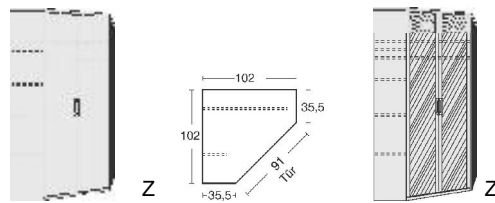

ECKSCHRÄNKE HÖHE 211 CM BELEUCHTUNGEN

BREITE 102/102 CM

Eckschrank
rechts: 1 großer Boden, 1 Kleiderstange
links: Wäschefacheinteilung
43cm breit mit 4 Böden

Beleuchtung
für Eckschrank 6350
LED-Beleuchtung mit
Bewegungsmelder

1 Stück

2 Stück

3 Stück

LED-Aufbauleuchte
für Kleiderschränke
Auslegerarm mittig
mit 18 LED, 1,5W, 12V, Trafo
4m Kabel mit Fußschalter

2 Türen mit
Spiegel

B 102/ 102, H 211, T 35,5/ 35,5
6350.00 ..

6350.30 ..

6854.0001

B 35,2 H 4
6421.0001

B 35,2 H 4
6422.0001

B 35,2 H 4
6423.0001

*Dekor-Nr. und Oberflächen

- .. 02 Livorno Buche*
- .. 04 Hellgrau
- .. 05 San Remo Eiche*
- .. 09 Wildeiche*
- .. 11 Artisan Eiche*
- .. 15 Sonoma Eiche*
- .. 25 Lichtweiß
- .. 80 Astkernbuche*
- .. 34 Lichtweiß/ Front Astkernbuche*
- .. 35 Lichtweiß/ Front Hellgrau
- .. 42 Lichtweiß/ Front Livorno Buche*
- .. 47 Lichtweiß/ Front San Remo Eiche*
- .. 61 Lichtweiß/ Front Sonoma Eiche*
- .. 64 Lichtweiß/ Front Artisan Eiche*
- .. 94 Lichtweiß/ Front Wildeiche*
- .. 75 Hellgrau/ Front Livorno Buche*
- .. 79 Hellgrau/ Front San Remo Eiche*
- .. 83 Hellgrau/ Front Wildeiche*
- .. 84 Hellgrau/ Front Sonoma Eiche*
- .. 85 Hellgrau/ Front Lichtweiß
- .. 86 Hellgrau/ Front Astkernbuche*
- .. 91 Hellgrau/ Front Artisan Eiche*