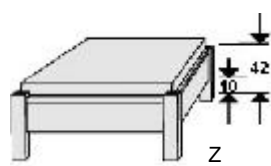

FUTON-BETTEN

Matratze und Lattenrost
nicht im Lieferumfang enthalten

- .. 02 Livorno Buche*
- .. 04 Hellgrau
- .. 05 San Remo Eiche*
- .. 09 Wildeiche*
- .. 11 Artisan Eiche*
- .. 15 Sonoma Eiche*
- .. 25 Lichtweiß
- .. 80 Astkernbuche*

Alle Futonbetten auch in Komforthöhe 49 cm (Oberkante Bettseiten) lieferbar und als Sonderanfertigung in 190er und 210er Länge

Sonderanfertigung - Mehrpreis pro Änderung:

Matratzenmaße in cm		B	L	H	Art.-Nr.	Preis	B	L	H	Art.-Nr.	Preis	B	L	H	Art.-Nr.	Preis	B	L	H	Art.-Nr.	Preis
90er	90x200	98	208	42/42	6601.00	..	98	208	42/86	6601.24	..	98	215	42/86	6601.22	..	98	208	56/86	6651.24	..
	90x220	98	228	42/42	6602.00	..	98	228	42/86	6602.24	..	98	235	42/86	6602.22	..	98	228	56/86	6652.24	..
100er	100x200	108	208	42/42	6604.00	..	108	208	42/86	6604.24	..	108	215	42/86	6604.22	..	108	208	56/86	6654.24	..
	100x220	108	228	42/42	6605.00	..	108	228	42/86	6605.24	..	108	235	42/86	6605.22	..	108	228	56/86	6655.24	..
120er	120x200	128	208	42/42	6607.00	..	128	208	42/86	6607.24	..	128	215	42/86	6607.22	..	128	208	56/86	6657.24	..
	120x220	128	228	42/42	6608.00	..	128	228	42/86	6608.24	..	128	235	42/86	6608.22	..	128	228	56/86	6658.24	..
140er	140x200	148	208	42/42	6610.00	..	148	208	42/86	6610.24	..	148	215	42/86	6610.22	..	148	208	56/86	6660.24	..
	140x220	148	228	42/42	6611.00	..	148	228	42/86	6611.24	..	148	235	42/86	6611.22	..	148	228	56/86	6661.24	..
160er mit Mittelbalken	160x200	168	208	42/42	6613.00	..	168	208	42/86	6613.24	..	168	215	42/86	6613.22	..	168	208	56/86	6663.24	..
	160x220	168	228	42/42	6614.00	..	168	228	42/86	6614.24	..	168	235	42/86	6614.22	..	168	228	56/86	6664.24	..
180er mit Mittelbalken	180x200	188	208	42/42	6616.00	..	188	208	42/86	6616.24	..	188	215	42/86	6616.22	..	188	208	56/86	6666.24	..
	180x220	188	228	42/42	6617.00	..	188	228	42/86	6617.24	..	188	235	42/86	6617.22	..	188	228	56/86	6667.24	..
200er mit Mittelbalken	200x200	208	208	42/42	6619.00	..	208	208	42/86	6619.24	..	208	215	42/86	6619.22	..	208	208	56/86	6669.24	..
	200x220	208	228	42/42	6620.00	..	208	228	42/86	6620.24	..	208	235	42/86	6620.22	..	208	228	56/86	6670.24	..

*Dekor-Nr. und Oberflächen

- .. 02 Livorno Buche*
- .. 04 Hellgrau
- .. 05 San Remo Eiche*
- .. 09 Wildeiche*
- .. 11 Artisan Eiche*
- .. 15 Sonoma Eiche*
- .. 25 Lichtweiß
- .. 80 Astkernbuche*
- .. 34 Lichtweiß/ Front Astkernbuche*
- .. 35 Lichtweiß/ Front Hellgrau
- .. 42 Lichtweiß/ Front Livorno Buche*
- .. 47 Lichtweiß/ Front San Remo Eiche*
- .. 61 Lichtweiß/ Front Sonoma Eiche*
- .. 64 Lichtweiß/ Front Artisan Eiche*
- .. 94 Lichtweiß/ Front Wildeiche*
- .. 75 Hellgrau/ Front Livorno Buche*
- .. 79 Hellgrau/ Front San Remo Eiche*
- .. 83 Hellgrau/ Front Wildeiche*
- .. 84 Hellgrau/ Front Sonoma Eiche*
- .. 85 Hellgrau/ Front Lichtweiß
- .. 86 Hellgrau/ Front Astkernbuche*
- .. 91 Hellgrau/ Front Artisan Eiche*
- .. 68 Artisan Eiche*/ Front Lichtweiß
- .. 69 Artisan Eiche*/ Front Hellgrau
- .. 65 Astkernbuche*/ Front Hellgrau
- .. 81 Astkernbuche*/ Front Lichtweiß
- .. 43 San Remo Eiche*/ Front Hellgrau
- .. 46 San Remo Eiche*/ Front Lichtweiß
- .. 55 Sonoma Eiche*/ Front Lichtweiß
- .. 56 Sonoma Eiche*/ Front Hellgrau
- .. 60 Livorno Buche*/ Front Hellgrau
- .. 78 Livorno Buche*/ Front Lichtweiß
- .. 59 Wildeiche*/ Front Hellgrau
- .. 93 Wildeiche*/ Front Lichtweiß