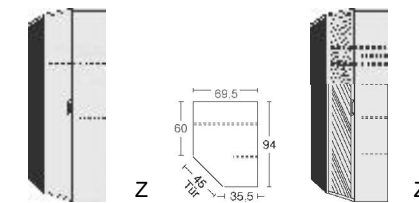

BREITE 94/94 CM

Eckschrank
1 Tür, rechts angeschlagen,
auch links verwendbar
2 große Böden B 90cm
4 kleine Böden B 33cm
1 Kleiderstange
LED-Innenbeleuchtung
mit Bewegungsmelder

mit
Spiegel

BREITE 94/69,5 CM

Eckschrank
1 Tür, rechts angeschlagen,
auch links verwendbar
2 große Böden B 68cm
4 kleine Böden B 33cm
1 Kleiderstange
LED-Innenbeleuchtung
mit Bewegungsmelder

mit
Spiegel

BREITE 69,5/94 CM

Eckschrank
1 Tür, links angeschlagen,
auch rechts verwendbar
2 große Böden B 68cm
4 kleine Böden B 33cm
1 Kleiderstange
LED-Innenbeleuchtung
mit Bewegungsmelder