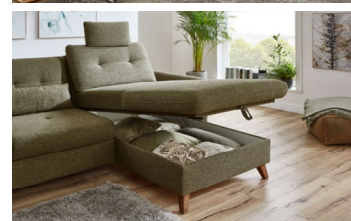

Gestell: Massivholz und Spanplatten

Polsterung Sitz: Federkern auf Wellenunterfederung, Filz, PUR-Schaum, Watteabdeckung

Polsterung Rücken: Gummigurte, PUR-Schaum, Watteabdeckung / alle Elemente Rücken echt

Fußvarianten: Holzfuß, Fußhöhe: 12 cm
Buche massiv in 7 Farbausführungen: weiß, weiß antik, natur, eichefarbig, antik, wenge u. schwarz,
Eiche massiv in 2 Farbausführungen (Aufpreis): bianco und geölt
Bei fehlender Angabe erfolgt die Lieferung in Buche eichefarbig

Kopfstützen: Kopfstützen in zwei Varianten lieferbar

Kopfstütze 0508

Kopfstütze 0528

Göteborg

Funktionen:

Sitztieffenverstellung (STV)

2 x in Sofas
(inklusive)

Bett echt (BETT.E)

in Sofas ohne AL und mit 1 AL
Liegefläche Bett in cm: 2,5/LC = 132 x 222,
2,5/Otto = 132 x 193, LC/2/Otto = 132 x 267

Bettkasten (BK)

im Longchair

Stauraum (ST)

in der Ottomane

Schubkasten (SK)

im Sofa 2-sitzig freistehend