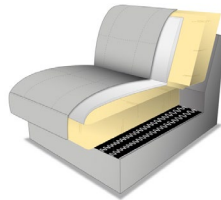

Möbel LETZ

Finden und Wohlfühlen

Typenplan

Carolina C XC von Poco - Polsterecke Variante links schwarz

Wichtiger Hinweis für Sie

Etwaige Hinweise des Herstellers in dieser Produktinformation, die sich auf die Gewährleistung beziehen, haben für Sie keinerlei Bindungswirkung und können von Ihnen ignoriert werden. Ihre gesetzlichen Gewährleistungsrechte als Verbraucher uns gegenüber, als Ihrem Verkäufer, werden dadurch in keiner Weise berührt oder eingeschränkt. Sie können sich wegen aller Mängel jederzeit an uns wenden. Darüber hinaus gehende Herstellergarantien bleiben natürlich unberührt. Dieser Artikel wird hergestellt von Steinpol Central Services Sp.z o.o., Ul. Fabryczna 13, 69110 Rzepin, Polen

Modellbeschreibung:

Gestell: tragende Teile Buche, Metallrahmen

Polsterung Sitz: wahlweise:

PUR-Schaum
auf Wellenfedern
(Standard)

Federkern

Kaltschaum
gegen Aufpreis

Boxspring
gegen Aufpreis

Polsterung Rücken: PUR-Schaum auf Gummigürtung, inkl. Schwenkrückenfunktion