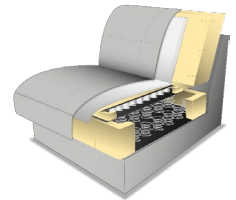

Modellbeschreibung:

Gestell: tragende Teile Buche, Metallrahmen

Polsterung Sitz: wahlweise:

PUR-Schaum
auf Wellenfedern
(Standard)

Federkern

Kaltschaum
gegen Aufpreis

Boxspring
gegen Aufpreis

Polsterung Rücken: PUR-Schaum auf Gummigürtung, inkl. Schwenkrückenfunktion

Armlehne: **gegen Aufpreis** mit Armteilverstellung (**AV**)

Sitzhöhe: wahlweise:

Typ A Normalhöhe 43cm **Standard**

Typ B Komforthöhe 46cm **gegen Aufpreis**

Boxspringpolsterung erhöht die Sitzhöhe um ca. 1-2cm