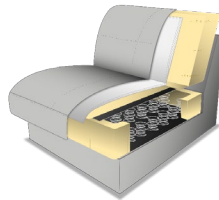

Modellbeschreibung:

Gestell: tragende Teile Buche, Metallrahmen

Polsterung Sitz: wahlweise:

PUR-Schaum
auf Wellenfedern
(Standard)

Federkern

Kaltschaum
gegen Aufpreis

Boxspring
gegen Aufpreis

Polsterung Rücken: PUR-Schaum auf Gummigürtung, inkl. Schwenkrückenfunktion