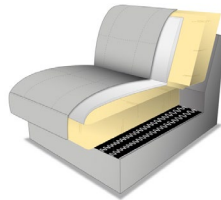

Möbel LETZ

Finden und Wohlfühlen

Typenplan

Carolina C XC von Poco - Eckgarnitur Variante links grey-blue

Wichtiger Hinweis für Sie

Etwaige Hinweise des Herstellers in dieser Produktinformation, die sich auf die Gewährleistung beziehen, haben für Sie keinerlei Bindungswirkung und können von Ihnen ignoriert werden. Ihre gesetzlichen Gewährleistungsrechte als Verbraucher uns gegenüber, als Ihrem Verkäufer, werden dadurch in keiner Weise berührt oder eingeschränkt. Sie können sich wegen aller Mängel jederzeit an uns wenden. Darüber hinaus gehende Herstellergarantien bleiben natürlich unberührt. Dieser Artikel wird hergestellt von Steinpol Central Services Sp.z o.o., Ul. Fabryczna 13, 69110 Rzepin, Polen

Modellbeschreibung:

Gestell: tragende Teile Buche, Metallrahmen

Polsterung Sitz: wahlweise:

PUR-Schaum auf Wellenfedern
(Standard)

Federkern

Kaltschaum
gegen Aufpreis

Boxspring
gegen Aufpreis

Polsterung Rücken: PUR-Schaum auf Gummigürtung, inkl. Schwenkrückenfunktion