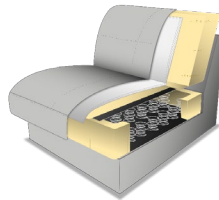

Modellbeschreibung:

Gestell: tragende Teile Buche, Metallrahmen

Polsterung Sitz: wahlweise:

PUR-Schaum auf Wellenfedern
(Standard)

Federkern

Kaltschaum
gegen Aufpreis

Boxspring
gegen Aufpreis

Polsterung Rücken: PUR-Schaum auf Gummigürtung, inkl. Schwenkrückenfunktion