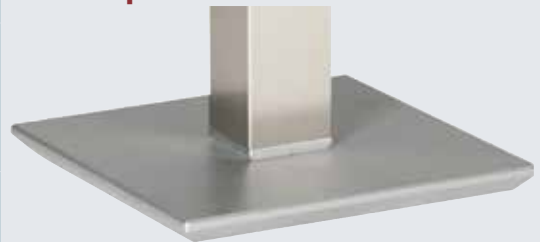

Applikationen:

gerade Applikationen

➤ Goldfarben lackiert

➤ Titansilber lackiert

➤ Standard - RAL-Farben lackiert

➤ Hochglanz verchromt
(gegen Aufpreis)

HOLZ - TISCHBEINE erhältlich in:

Buche natur	Eiche natur	Eiche rustikal P43	Eiche wenge	Kernbuche	Nussbaum	Kirschbaum	Wild-eiche	Eiche bianco	

METALL - TISCHBEINE erhältlich in:

Hochglanz verchromt	Nickel matt	Titan-silber lackiert	Goldfarbig lackiert	RAL lackiert z.Bsp.9005 tief-schwarz	RAL lackiert z.Bsp.9003 signalweiß

Bodenplatte:

- Edelstahlschliffoptik
- Standard mit Rollen