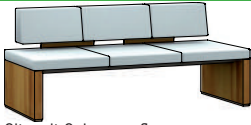

SOLITÄRBANK MIT POLSTERRÜCKEN P3 (Holzwange)

Sitz mit Schaumauflage

Bestell-Nr.
mit Stoff-Nr.
ergänzen

STOFFGRUPPEN /

P330-	Ausführung	Bestell-Nr.	STOFFGRUPPEN /			
			Stoff	Kundenstoff	Leder	Leder Sauvage
 L 220 cm H 83 cm T 64 cm SH 48 cm	Wildeiche geölt	P330-15..	A	B	C	D
	Colorado Nussbaum geölt	P330-42..				
	Wildeiche hell geölt	P330-75..				
	Stoffbedarf 490 cm Lederbedarf 8,8 qm					