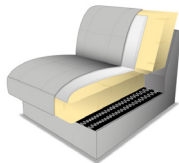

Modellbeschreibung:

Gestell: tragende Teile Buche, Sperrholzplatte

Polsterung Sitz: wahlweise:

PUR-Schaum auf Wellenfedern (Standard)

Kaltschaum gegen Aufpreis

Polsterung Rücken: PUR-Schaum auf Gummigürtung