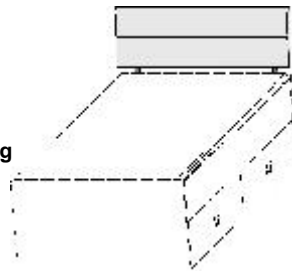

*Dekor-Nr. und Oberflächen

- .. 02 Livorno Buche*
- .. 04 Hellgrau
- .. 05 San Remo Eiche*
- .. 09 Wildeiche*
- .. 11 Artisan Eiche*
- .. 15 Sonoma Eiche*
- .. 25 Lichtweiß
- .. 80 Astkernbuche*

- .. 34 Lichtweiß/ Front Astkernbuche*
- .. 35 Lichtweiß/ Front Hellgrau
- .. 42 Lichtweiß/ Front Livorno Buche*
- .. 47 Lichtweiß/ Front San Remo Eiche*
- .. 61 Lichtweiß/ Front Sonoma Eiche*
- .. 64 Lichtweiß/ Front Artisan Eiche*
- .. 94 Lichtweiß/ Front Wildeiche*

- .. 75 Hellgrau/ Front Livorno Buche*
- .. 79 Hellgrau/ Front San Remo Eiche*
- .. 83 Hellgrau/ Front Wildeiche*
- .. 84 Hellgrau/ Front Sonoma Eiche*
- .. 85 Hellgrau/ Front Lichtweiß
- .. 86 Hellgrau/ Front Astkernbuche*
- .. 91 Hellgrau/ Front Artisan Eiche*

Maximale Belastbarkeit: 10 kg