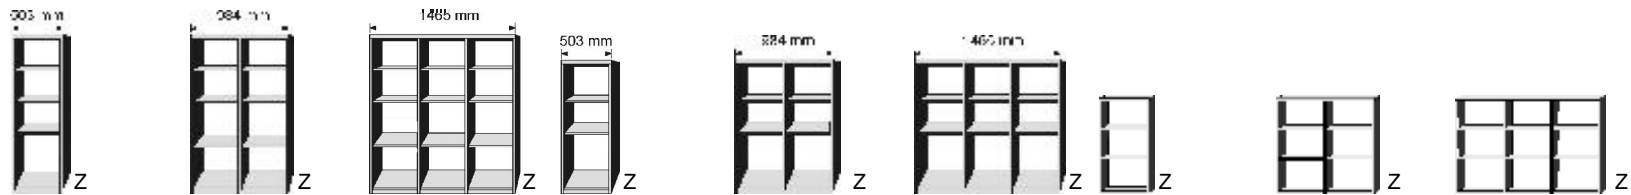

**REGALE
BIBLIOTHEKEN**
incl. Beschlag für
Wandbefestigung

Höhe 161 cm, auch als Raumteiler geeignet | Höhe 135 cm, auch als Raumteiler geeignet | Höhe 98,5 cm, auch als Raumteiler geeignet

*Dekor-Nr. und Oberflächen