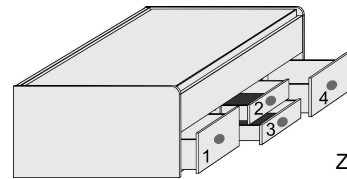

Stauraum-Liege

Matratzenmaß: 90x200 cm
2 große Schubkästen außen,
SK-Blende 2xB64,5cm x H24cm,
2 kleine Schubkästen innen,
SK-Blende 2xB64,5cm x H12cm

B97, H54,5, L205

6531.00 ..

Matratzenmaß: 120x200 cm

B127, H54,5, L205

6533.00 ..

Höhe der vorderen Bettseite: 47cm