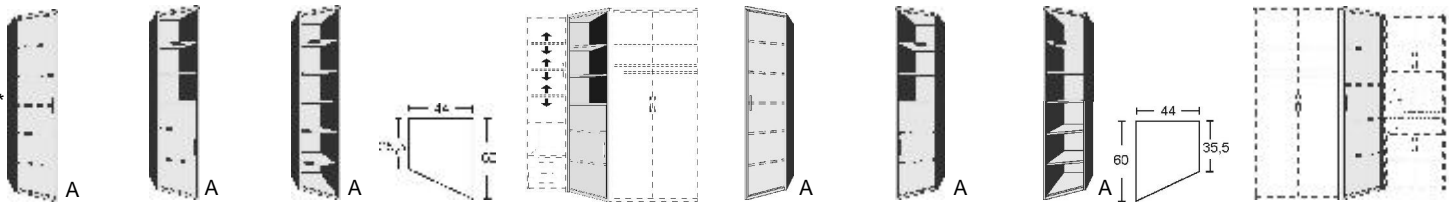

Schräg-Element	Schräg-Element	Schräg-Element
1 Tür, links angeschlagen 5 feste Böden	1 Tür, links angeschlagen 4 feste Böden	5 Fachböden

Schräg-Element	Schräg-Element	Schräg-Element
1 Tür, rechts angeschlagen 5 feste Böden	1 Tür, rechts angeschlagen 4 feste Böden	5 feste Böden

- .. 68 Artisan Eiche*/ Front Lichtweiß
- .. 69 Artisan Eiche*/ Front Hellgrau
- .. 65 Astkernbuche*/ Front Hellgrau
- .. 81 Astkernbuche*/ Front Lichtweiß

- .. 43 San Remo Eiche*/ Front Hellgrau
- .. 46 San Remo Eiche*/ Front Lichtweiß

T 35,5 / 60 cm	T 35,5 / 60 cm	T 35,5 / 60 cm
B 44, H 211	B 44, H 211	B 44, H 211
7270.00 ..	7271.00 ..	7272.00 ..

T 60 / 35,5 cm	T 60 / 35,5 cm	T 60 / 35,5 cm
B 44, H 211	B 44, H 211	B 44, H 211
7275.00 ..	7276.00 ..	7277.00 ..

- .. 60 Livorno Buche*/ Front Hellgrau
- .. 78 Livorno Buche*/ Front Lichtweiß

- .. 59 Wildeiche*/ Front Hellgrau
- .. 93 Wildeiche*/ Front Lichtweiß