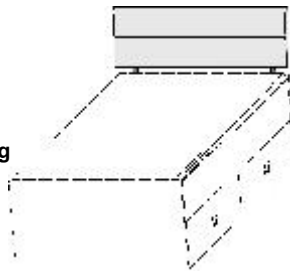

*Dekor-Nr. und Oberflächen

- .. 02 Livorno Buche*
- .. 04 Hellgrau
- .. 05 San Remo Eiche*
- .. 09 Wildeiche*
- .. 11 Artisan Eiche*
- .. 15 Sonoma Eiche*
- .. 25 Lichtweiß
- .. 80 Astkernbuche*

- .. 34 Lichtweiß/ Front Astkernbuche*
- .. 35 Lichtweiß/ Front Hellgrau
- .. 42 Lichtweiß/ Front Livorno Buche*
- .. 47 Lichtweiß/ Front San Remo Eiche*
- .. 61 Lichtweiß/ Front Sonoma Eiche*
- .. 64 Lichtweiß/ Front Artisan Eiche*
- .. 94 Lichtweiß/ Front Wildeiche*

- .. 75 Hellgrau/ Front Livorno Buche*
- .. 79 Hellgrau/ Front San Remo Eiche*
- .. 83 Hellgrau/ Front Wildeiche*
- .. 84 Hellgrau/ Front Sonoma Eiche*
- .. 85 Hellgrau/ Front Lichtweiß
- .. 86 Hellgrau/ Front Astkernbuche*
- .. 91 Hellgrau/ Front Artisan Eiche*

Maximale Belastbarkeit: 10 kg

Anhängetisch

- .. 68 Artisan Eiche*/ Front Lichtweiß
- .. 69 Artisan Eiche*/ Front Hellgrau

- .. 65 Astkernbuche*/ Front Hellgrau
- .. 81 Astkernbuche*/ Front Lichtweiß

- .. 43 San Remo Eiche*/ Front Hellgrau
- .. 46 San Remo Eiche*/ Front Lichtweiß

- .. 55 Sonoma Eiche*/ Front Lichtweiß B 35, T 50
- .. 56 Sonoma Eiche*/ Front Hellgrau 6811.00 ..

- .. 60 Livorno Buche*/ Front Hellgrau
- .. 78 Livorno Buche*/ Front Lichtweiß

- .. 59 Wildeiche*/ Front Hellgrau
- .. 93 Wildeiche*/ Front Lichtweiß

Kopfteilpolster für Kastenbett

Design-Kunstleder wahlweise in 3 Ausführungen,
Rückseite mit Fibertextoff bespannt

- 08 Havanna
- 25 Weiss
- 39 Anthrazit

Polsterrücken zur Wand ausrichten

für Breite	für Breite	für Breite	für Breite
90 cm	100 cm	120 cm	140 cm

B 81, H 30	B 91, H 30	B 111, H 30	B 131, H 30
6804.00 ..	6805.00 ..	6806.00 ..	6807.00 ..