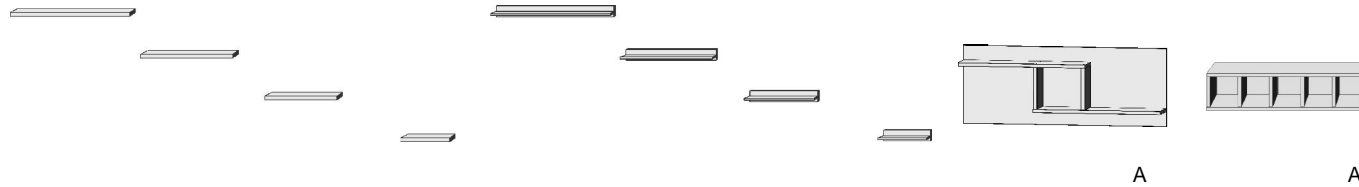

*Die Oberflächen-Dekore sind furniergetreue Nachbildungen.

B= Breite, H= Höhe, T= Tiefe in cm

Z=zerlegt, A=aufgebaut

Kleine Abweichungen vorbehalten!

**STECK-/WANDBORDE
PANEEL
HÄNGE-REGALE
COUCHTISCHE**

Steckbord