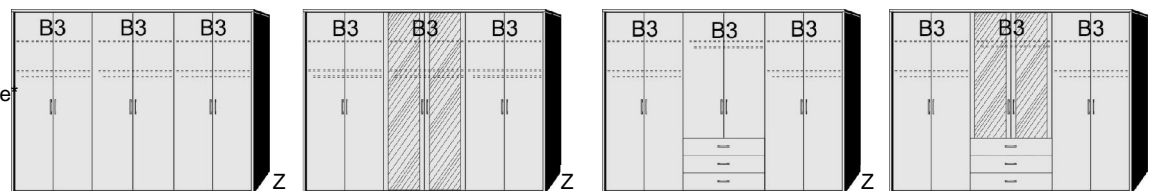

Drehtürenschränk 2 Mittelwände 6 Einlegeböden 3 Kleiderstangen	Drehtürenschränk 2 mittlere Türen mit Spiegel 2 Mittelwände 6 Einlegeböden 3 Kleiderstangen	Drehtürenschränk 2 Mittelwände 5 Einlegeböden 3 Kleiderstangen 3 Schubkästen	Drehtürenschränk 2 kurze mittlere Türen mit Spiegel 2 Mittelwände 5 Einlegeböden 3 Kleiderstangen 3 Schubkästen

Einlegeböden
für Dreh- und Schwebetürenschränke Höhe 211 cm
22 mm stark
Längskanten ummantelt
Tiefe 47 cm

- .. 43 San Remo Eiche*/ Front Hellgrau
- .. 46 San Remo Eiche*/ Front Lichtweiß

.. 55 Sonoma Eiche*/ Front Lichtweiß	B 281, H 211, T 60	B 281, H 211, T 60	B 281, H 211, T 60	B 281, H 211, T 60	B 90	B 69	B 44,2
.. 56 Sonoma Eiche*/ Front Hellgrau	6200.01 ..	6200.31 ..	6205.01 ..	6205.31 ..	6270.00	6271.00	6272.00

- .. 60 Livorno Buche*/ Front Hellgrau
- .. 78 Livorno Buche*/ Front Lichtweiß

- .. 59 Wildeiche*/ Front Hellgrau
- .. 93 Wildeiche*/ Front Lichtweiß