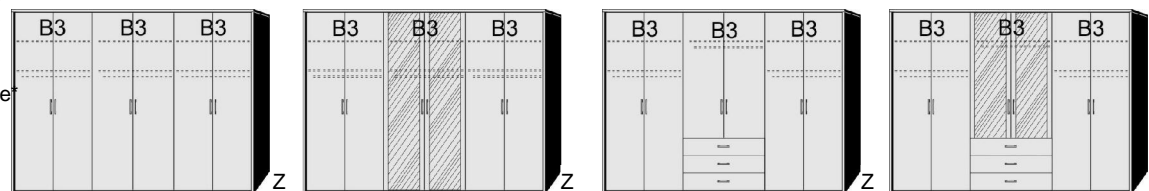

BREITE 281 CM

Drehtürenschränk 2 Mittelwände 6 Einlegeböden 3 Kleiderstangen	Drehtürenschränk 2 mittlere Türen mit Spiegel 2 Mittelwände 6 Einlegeböden 3 Kleiderstangen	Drehtürenschränk 2 Mittelwände 5 Einlegeböden 3 Kleiderstangen 3 Schubkästen	Drehtürenschränk 2 kurze mittlere Türen mit Spiegel 2 Mittelwände 5 Einlegeböden 3 Kleiderstangen 3 Schubkästen

Einlegeböden
für Dreh- und Schwebetürenschränke Höhe 211 cm
22 mm stark
Längskanten ummantelt
Tiefe 47 cm

- .. 43 San Remo Eiche*/ Front Hellgrau
- .. 46 San Remo Eiche*/ Front Lichtweiß

.. 55 Sonoma Eiche*/ Front Lichtweiß B 281, H 211, T 60 .. 56 Sonoma Eiche*/ Front Hellgrau 6200.01 ..	B 281, H 211, T 60 6200.31 ..	B 281, H 211, T 60 6205.01 ..	B 281, H 211, T 60 6205.31 ..	B 90 B 69 B 44,2 6270.00 · 6271.00 · 6272.00 ·

- .. 60 Livorno Buche*/ Front Hellgrau
- .. 78 Livorno Buche*/ Front Lichtweiß

- .. 59 Wildeiche*/ Front Hellgrau
- .. 93 Wildeiche*/ Front Lichtweiß