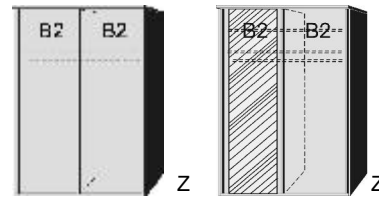

1 Mittelwand
4 Einlegeböden
2 Kleiderstangen

Einlegeboden

für Schwebetürenschränk
22mm stark

BREITE 144 CM

Schwebetürenschränk

1 Mittelwand
4 Einlegeböden
2 Kleiderstangen

BREITE 187 CM

Schwebetürenschränk