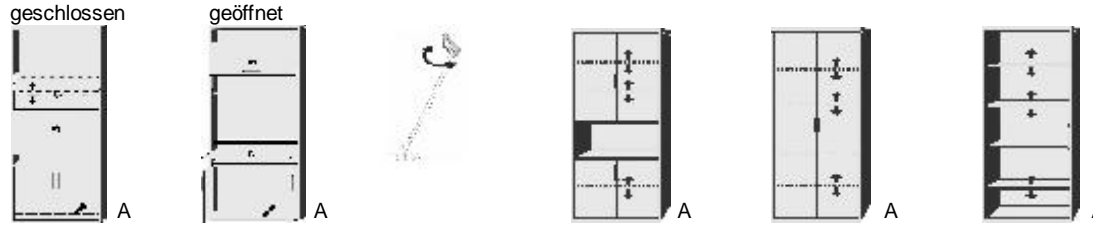

**ELEMENTE
HÖHE 211 CM**

BREITE 96 CM

Sekretär 1 Schwenklifttür 1 aufklappbare Arbeitsplatte 1 fester Boden 1 verstellbarer Boden 1 Nische H49,5 bis 71,5cm 2 Türen 1 ausziehbarer Boden	LED-Flexleuchte 1er Set Leseleuchte mit flexiblem Arm nur in weiß End-Nr. ..25) lieferbar	Element mit Bücherfach 4 Türen 3 verstellbare Böden 1 Nische H 49,5cm	Element 2 Türen 1 fester Boden 3 verstellb. Böden	Regal-Element 1 fester Boden 3 verstellb. Böden

B 96, H 211, T 35,5	B 96, H 211, T 35,5	B 96, H 211, T 35,5	B 96, H 211, T 35,5
7095.00..	6852.0025	7104.00 ..	7105.00 .. 7106.00 ..

*Dekor-Nr. und Oberflächen

- .. 02 Livorno Buche*
- .. 04 Hellgrau
- .. 05 San Remo Eiche*
- .. 09 Wildeiche*
- .. 11 Artisan Eiche*
- .. 15 Sonoma Eiche*
- .. 25 Lichtweiß
- .. 80 Astkernbuche*

- .. 34 Lichtweiß/ Front Astkernbuche*
- .. 35 Lichtweiß/ Front Hellgrau
- .. 42 Lichtweiß/ Front Livorno Buche*
- .. 47 Lichtweiß/ Front San Remo Eiche*
- .. 61 Lichtweiß/ Front Sonoma Eiche*
- .. 64 Lichtweiß/ Front Artisan Eiche*
- .. 94 Lichtweiß/ Front Wildeiche*

- .. 75 Hellgrau/ Front Livorno Buche*
- .. 79 Hellgrau/ Front San Remo Eiche*
- .. 83 Hellgrau/ Front Wildeiche*
- .. 84 Hellgrau/ Front Sonoma Eiche*
- .. 85 Hellgrau/ Front Lichtweiß
- .. 86 Hellgrau/ Front Astkernbuche*
- .. 91 Hellgrau/ Front Artisan Eiche*