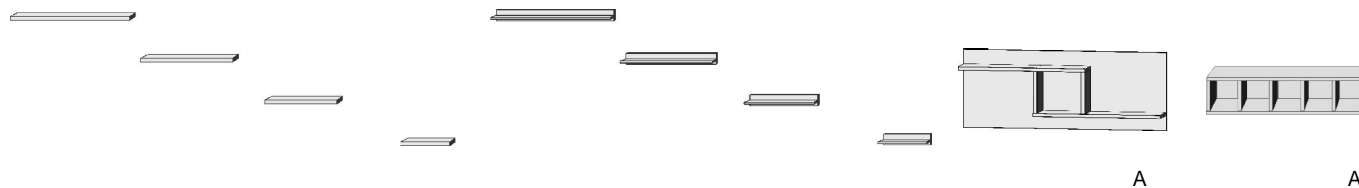

*Die Oberflächen-Dekore sind furniergetreue Nachbildungen.

B= Breite, H= Höhe, T= Tiefe in cm

Z=zerlegt, A=aufgebaut

Kleine Abweichungen vorbehalten!

**STECK-/WANDBORDE
PANEEL
HÄNGE-REGALE
COUCHTISCHE**

Steckbord