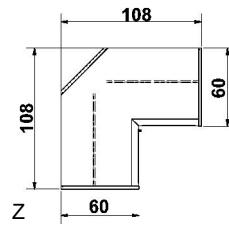

Schubkasten-Einsatzbeleuchtung

für Eckschränke für Eckschrank
Art.-Nr. 6365.0... Art.-Nr. 6365.0...
Art.-Nr. 6366.0... Art.-Nr. 6366.0...
2 grifflose Schubkästen LED-Beleuchtung mit
SK-Blenden 20,8cm Bewegungsmelder
1 Mittelwand

1 Spiegel auf Innentür

1 Spiegel auf Innentür

B 135/96, H 211, T 59,5/35,5

6365.00 .. 6365.30 ..

6366.00 ..

6366.30 ..

B 45,5, H 48, T 32

6348.00 ..

6854.0001

*Dekor-Nr. und Oberflächen

- .. 02 Livorno Buche*
- .. 04 Hellgrau
- .. 05 San Remo Eiche*
- .. 09 Wildeiche*
- .. 11 Artisan Eiche*
- .. 15 Sonoma Eiche*
- .. 25 Lichtweiß
- .. 80 Astkernbuche*
- .. 34 Lichtweiß/ Front Astkernbuche*
- .. 35 Lichtweiß/ Front Hellgrau
- .. 42 Lichtweiß/ Front Livorno Buche*
- .. 47 Lichtweiß/ Front San Remo Eiche*
- .. 61 Lichtweiß/ Front Sonoma Eiche*
- .. 64 Lichtweiß/ Front Artisan Eiche*
- .. 94 Lichtweiß/ Front Wildeiche*
- .. 75 Hellgrau/ Front Livorno Buche*
- .. 79 Hellgrau/ Front San Remo Eiche*
- .. 83 Hellgrau/ Front Wildeiche*
- .. 84 Hellgrau/ Front Sonoma Eiche*
- .. 85 Hellgrau/ Front Lichtweiß
- .. 86 Hellgrau/ Front Astkernbuche*
- .. 91 Hellgrau/ Front Artisan Eiche*