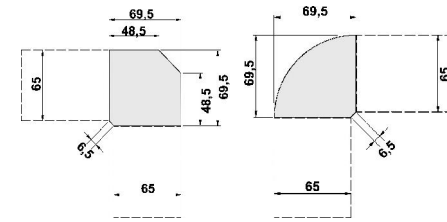

- .. 75 Hellgrau/ Front Livorno Buche*
- .. 79 Hellgrau/ Front San Remo Eiche*
- .. 83 Hellgrau/ Front Wildeiche*
- .. 84 Hellgrau/ Front Sonoma Eiche*
- .. 85 Hellgrau/ Front Lichtweiß
- .. 86 Hellgrau/ Front Astkernbuche*
- .. 91 Hellgrau/ Front Artisan Eiche*

Stützfuß Silberfarbig für alle Arbeitsplatten Ø 65 mm höhenverstellbar von 72 bis 75 cm	Arbeitsplatte T 65	Arbeitsplatte T 80	Arbeitsplatte T 70,5/80 Rundung rechts oder links verwendbar	Arbeitsplatte 1 abgeschrägte Ecke 4 Verbindungsglaschen	Arbeitsplatte abgerundet 4 Verbindungsglaschen
.. 68 Artisan Eiche*/ Front Lichtweiß .. 69 Artisan Eiche*/ Front Hellgrau .. 65 Astkernbuche*/ Front Hellgrau .. 81 Astkernbuche*/ Front Lichtweiß .. 43 San Remo Eiche*/ Front Hellgrau .. 46 San Remo Eiche*/ Front Lichtweiß				Belastbarkeit: bis 20 kg ab 20 kg Stützfuß 7895.0001 erforderlich	

.. 55 Sonoma Eiche*/ Front Lichtweiß .. 56 Sonoma Eiche*/ Front Hellgrau	B125,5, T65 B150, T65	B150, T80 B176, T80 B200,5, T80	B150, T70,5/80	B 69,5 T 69,5	B 69,5 T 69,5
7895.0001	7900.00 .. 7901.00 ..	7910.00 .. 7911.00 .. 7912.00 ..	7920.00 ..	7947.00 ..	7948.00 ..

- .. 60 Livorno Buche*/ Front Hellgrau
- .. 78 Livorno Buche*/ Front Lichtweiß

- .. 59 Wildeiche*/ Front Hellgrau
- .. 93 Wildeiche*/ Front Lichtweiß

*Die Oberflächen-Dekore sind furniergetreue Nachbildungen.

B= Breite, H= Höhe, T= Tiefe in cm

Z=zerlegt, A=aufgebaut

Kleine Abweichungen vorbehalten! 32