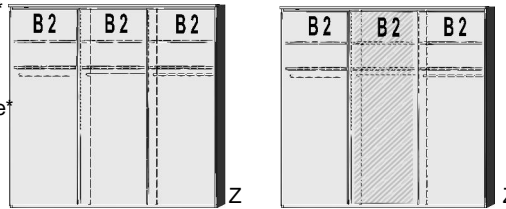

BREITE 215 CM

Schwebetürenschränk

2 Mittelwände
6 Einlegeböden
3 Kleiderstangen

Dämpfer-Set

zur für 3-türigen
Schwebetürenschränk
Art.-Nr. 6316.00./6316.30
mit Soft-Stop-Führung
und Griff
Kollisions-Dämpfer
und Türdämpfer
dämpfen alle 3 Türen

Einsatz

für Schwebetürenschränk
3 Schubkästen
mit Soft-Stop-Führung
und Griff
SK-Blenden:
1xH13,8cm
2xH20,8cm

Einsatz

für Schwebetürenschränk
3 grifflose Schubkästen
auf Push-Open-
Führungsschienen
SK-Blenden:
1xH13,8cm
2xH20,8cm

Einlegeböden

für Dreh- und Schwebetürenschränke Höhe 211 cm
22 mm stark
Längskanten ummantelt
Tiefe 47 cm

- .. 68 Artisan Eiche*/ Front Lichtweiß
- .. 69 Artisan Eiche*/ Front Hellgrau
- .. 65 Astkernbuche*/ Front Hellgrau
- .. 81 Astkernbuche*/ Front Lichtweiß

- .. 43 San Remo Eiche*/ Front Hellgrau
- .. 46 San Remo Eiche*/ Front Lichtweiß

Spiegeltür auch links oder rechts verwendbar		Spiegeltür auch links oder rechts verwendbar		Spiegeltür auch links oder rechts verwendbar		Spiegeltür auch links oder rechts verwendbar	
B 215, H 211, T 64,5	B 59,5, H 59, T 50	B 50,5, H 59, T 50	B 50,5, H 59, T 50	B 69	B 90	B 69	B 90
6316.00 ..	6316.30 ..	6301.0001	6307.00 ..	6309.00 ..	6271.00 ..	6270.00 ..	6270.00 ..

- .. 60 Livorno Buche*/ Front Hellgrau
- .. 78 Livorno Buche*/ Front Lichtweiß

- .. 59 Wildeiche*/ Front Hellgrau
- .. 93 Wildeiche*/ Front Lichtweiß