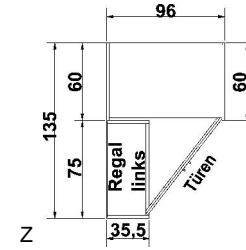

ECKSCHRÄNKE HÖHE 211 CM BELEUCHTUNG EINSATZ

BREITE 135 / 96 CM