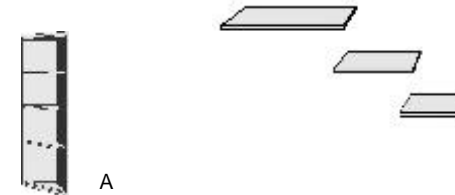

BREITE 35,5/35,5 CM

1. **Abschluss-Regal**
   3 Winkelregalböden links oder rechts verwendbar
2. **Einlegeböden**
   für Elemente in den Breiten 96 cm 75 cm 50,5 cm

B 35,5, H 161, T 35,5
7335.00..

B 35,5, H 161, T 35,5
7109.00..

B 70,5   B 45,8
7139.00..   **7198.00..**

- .. 43 San Remo Eiche*/Front Hellgrau
- .. 46 San Remo Eiche*/Front Lichtweiß

- .. 55 Sonoma Eiche*/Front Lichtweiß
- .. 56 Sonoma Eiche*/Front Hellgrau

- .. 60 Livorno Buche*/Front Hellgrau
- .. 78 Livorno Buche*/Front Lichtweiß

- .. 59 Wildeiche*/Front Hellgrau
- .. 93 Wildeiche*/Front Lichtweiß

*Die Oberflächen-Dekore sind furniergetreue Nachbildungen.

B= Breite, H= Höhe, T= Tiefe in cm

Z=zerlegt, A=aufgebaut

Kleine Abweichungen vorbehalten! 24