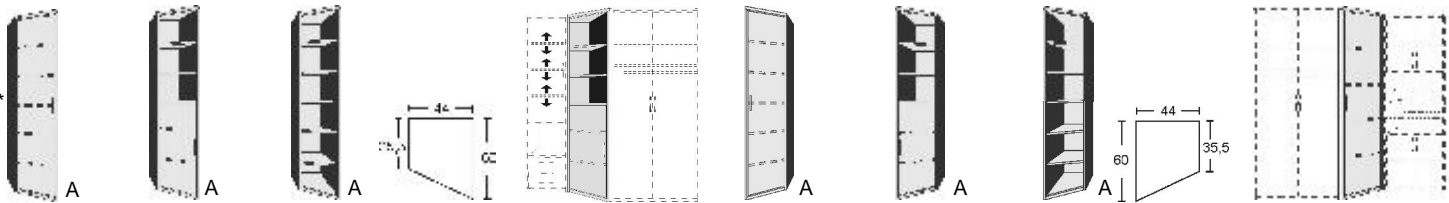

BREITE 44 CM

Kombinationsbeispiel

Kombinationsbeispiel

- .. 68 Artisan Eiche*/ Front Lichtweiß
- .. 69 Artisan Eiche*/ Front Hellgrau
- .. 65 Astkernbuche*/ Front Hellgrau
- .. 81 Astkernbuche*/ Front Lichtweiß

Schräg-Element 1 Tür, links angeschlagen 5 feste Böden	Schräg-Element 1 Tür, links angeschlagen 4 feste Böden	Schräg-Element 5 Fachböden

Schräg-Element 1 Tür, rechts angeschlagen 5 feste Böden	Schräg-Element 1 Tür, rechts angeschlagen 4 feste Böden	Schräg-Element 5 feste Böden

- .. 43 San Remo Eiche*/ Front Hellgrau
- .. 46 San Remo Eiche*/ Front Lichtweiß

T 35,5 / 60 cm B 44, H 211 7270.00 ..	T 35,5 / 60 cm B 44, H 211 7271.00 ..	T 35,5 / 60 cm B 44, H 211 7272.00 ..	T 60 / 35,5 cm B 44, H 211 7275.00 ..	T 60 / 35,5 cm B 44, H 211 7276.00 ..	T 60 / 35,5 cm B 44, H 211 7277.00 ..

- .. 60 Livorno Buche*/ Front Hellgrau
- .. 78 Livorno Buche*/ Front Lichtweiß

- .. 59 Wildeiche*/ Front Hellgrau
- .. 93 Wildeiche*/ Front Lichtweiß