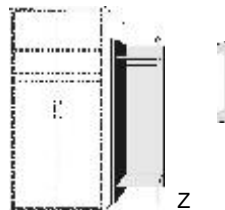

**DREHTÜRENSCHRÄNKE
HÖHE 161 CM
ABSCHLUSSREGAL
ZUBEHÖR
SCHUHSCHRÄNKE**

BREITE 96 CM

HÖHE 161 CM

Verblendmaterial

Drehtürenschränk
1 Einlegeboden
1 Kleiderstange

3 Einlegeböden

Abschlussregal
2 Böden
1 Garderobenstange links oder rechts verwendbar