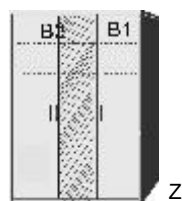

- .. 68 Artisan Eiche*/ Front Lichtweiß
- .. 69 Artisan Eiche*/ Front Hellgrau
- .. 65 Astkernbuche*/ Front Hellgrau
- .. 81 Astkernbuche*/ Front Lichtweiß

Drehwürschrank
1 Mittelwand
4 Einlegeböden
2 Kleiderstangen

Drehwürschrank
1 mittlere Tür mit Spiegel
1 Mittelwand
4 Einlegeböden
2 Kleiderstangen

Drehwürschrank
2 Mittelwände
5 Einlegeböden
2 kurze Kleiderstangen
3 Schubkästen

Drehwürschrank
1 kurze mittlere Tür mit Spiegel
2 Mittelwände
5 Einlegeböden
2 kurze Kleiderstangen
3 Schubkästen

Drehwürschrank
Mittelwand
4 Einlegeböden
2 Kleiderstangen

Drehwürschrank
2 mittlere Türen mit Spiegel
1 Mittelwand
4 Einlegeböden
2 Kleiderstangen

- .. 43 San Remo Eiche*/ Front Hellgrau
- .. 46 San Remo Eiche*/ Front Lichtweiß

.. 55 Sonoma Eiche*/ Front Lichtweiß	B 144, H 211, T 60	B 144, H 211, T 60	B 144, H 211, T 60	B 144, H 211, T 60	B 190, H 211, T 60	B 190, H 211, T 60
6140.01 ..	6140.31 ..	6145.01 ..	6145.31 ..	6160.01 ..	6160.31 ..	6160.31 ..

- .. 60 Livorno Buche*/ Front Hellgrau
- .. 78 Livorno Buche*/ Front Lichtweiß

- .. 59 Wildeiche*/ Front Hellgrau
- .. 93 Wildeiche*/ Front Lichtweiß

*Die Oberflächen-Dekore sind furniergetreue Nachbildungen.

B= Breite, H= Höhe, T= Tiefe in cm

Z=zerlegt, A=aufgebaut

Kleine Abweichungen vorbehalten!

6