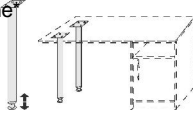

STÜTZCONTAINER PC-BANK TASTATURAUSZUG

BREITE 50,5 CM

BREITE 27 CM BREITE 17 CM BREITE 40 CM BREITE 50,5 CM

Stützcontainer 1 Nische H 15,5cm 1 Materialschub 3 Schubkästen	Stützcontainer Nische H 23cm 3 Schubkästen	Stützcontainer 1 Tür, rechts angeschlagen 1 Nische H 23cm	Abdeckplatte für freistehende Stützcontainer	Stützregal mit losem Boden Innenmaß: B 22,6, H 64 cm für PC- Tower geeignet	Stützwange links oder rechts verwendbar	Rollcontainer 1 Nische 2 Schubkästen	PC-Bank	Tastaturauszug auf Kugelschub- führung bitte Dekor-Nr. angeben

Tür auf Wunsch auch
links angeschlagen

B 50,5, H 73, T 64	B 50,5, H 73, T 64	B 50,5, H 73, T 64	B 50,5, T 65	B 27, H 73, T 64	B 17, H 73, T 64	B 40, H 65, T 47	B 50,5, H 14, T 36	B 50,5, T 36
7860.00 ..	7861.00 ..	7862.00 ..	7863.00 ..	7870.00 ..	7871.00 ..	7872.00 ..	7880.00 ..	7881.00 ..

*Dekor-Nr. und Oberflächen

- .. 02 Livorno Buche*
- .. 04 Hellgrau
- .. 05 San Remo Eiche*
- .. 09 Wildeiche*
- .. 11 Artisan Eiche*
- .. 15 Sonoma Eiche*
- .. 25 Lichtweiß
- .. 80 Astkernbuche*

- .. 34 Lichtweiß/ Front Astkernbuche*
- .. 35 Lichtweiß/ Front Hellgrau
- .. 42 Lichtweiß/ Front Livorno Buche*
- .. 47 Lichtweiß/ Front San Remo Eiche*
- .. 61 Lichtweiß/ Front Sonoma Eiche*
- .. 64 Lichtweiß/ Front Artisan Eiche*
- .. 94 Lichtweiß/ Front Wildeiche*

Beispiel

Arbeitsplattenkürzung auf Wunschmaß in Tiefe und Breite möglich
Mehrpreis pro Arbeitsplatte:

- .. 75 Hellgrau/ Front Livorno Buche*
- .. 79 Hellgrau/ Front San Remo Eiche*
- .. 83 Hellgrau/ Front Wildeiche*
- .. 84 Hellgrau/ Front Sonoma Eiche*
- .. 85 Hellgrau/ Front Lichtweiß
- .. 86 Hellgrau/ Front Astkernbuche*
- .. 91 Hellgrau/ Front Artisan Eiche*