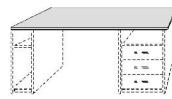

- .. 75 Hellgrau/ Front Livorno Buche*
- .. 79 Hellgrau/ Front San Remo Eiche*
- .. 83 Hellgrau/ Front Wildeiche*
- .. 84 Hellgrau/ Front Sonoma Eiche*
- .. 85 Hellgrau/ Front Lichtweiß
- .. 86 Hellgrau/ Front Astkernbuche*
- .. 91 Hellgrau/ Front Artisan Eiche*