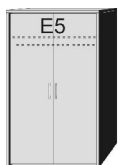

**DREHTÜRENSCHRÄNKE
HÖHE 161 CM
ABSCHLUSSREGAL
ZUBEHÖR
SCHUHSCHRÄNKE**

BREITE 96 CM

HÖHE 161 CM

Verblendmaterial

Drehtürenschränk
1 Einlegeboden
1 Kleiderstange