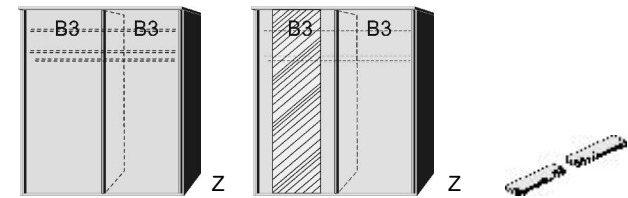

1 Mittelwand
4 Einlegeböden
2 Kleiderstangen

Einlegeboden

für Schwebetürenschränk
22mm stark

BREITE 144 CM

Schwebetürenschränk

1 Mittelwand
4 Einlegeböden
2 Kleiderstangen

BREITE 187 CM

Schwebetürenschränk