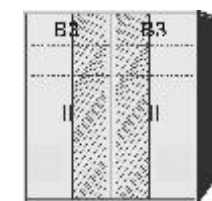

- .. 68 Artisan Eiche*/ Front Lichtweiß
- .. 69 Artisan Eiche*/ Front Hellgrau
- .. 65 Astkernbuche*/ Front Hellgrau
- .. 81 Astkernbuche*/ Front Lichtweiß

Drehwürschrank
1 Mittelwand
4 Einlegeböden
2 Kleiderstangen

Drehwürschrank
1 mittlere Tür mit Spiegel
1 Mittelwand
4 Einlegeböden
2 Kleiderstangen

Drehwürschrank
2 Mittelwände
5 Einlegeböden
2 kurze Kleiderstangen
3 Schubkästen

Drehwürschrank
1 kurze mittlere Tür mit Spiegel
2 Mittelwände
5 Einlegeböden
2 kurze Kleiderstangen
3 Schubkästen

Drehwürschrank
Mittelwand
4 Einlegeböden
2 Kleiderstangen

Drehwürschrank
2 mittlere Türen mit Spiegel
1 Mittelwand
4 Einlegeböden
2 Kleiderstangen

- .. 43 San Remo Eiche*/ Front Hellgrau
- .. 46 San Remo Eiche*/ Front Lichtweiß

.. 55 Sonoma Eiche*/ Front Lichtweiß	B 144, H 211, T 60	B 144, H 211, T 60	B 144, H 211, T 60	B 144, H 211, T 60	B 190, H 211, T 60	B 190, H 211, T 60
6140.01 ..	6140.31 ..	6145.01 ..	6145.31 ..	6160.01 ..	6160.31 ..	6160.31 ..

- .. 60 Livorno Buche*/ Front Hellgrau
- .. 78 Livorno Buche*/ Front Lichtweiß

- .. 59 Wildeiche*/ Front Hellgrau
- .. 93 Wildeiche*/ Front Lichtweiß

*Die Oberflächen-Dekore sind furniergetreue Nachbildungen.

B= Breite, H= Höhe, T= Tiefe in cm

Z=zerlegt, A=aufgebaut

Kleine Abweichungen vorbehalten!

6