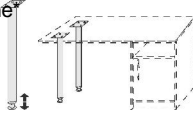

STÜTZCONTAINER PC-BANK TASTATURAUSZUG

BREITE 50,5 CM

BREITE 27 CM BREITE 17 CM BREITE 40 CM BREITE 50,5 CM

Stützcontainer 1 Nische H 15,5cm 1 Materialschub 3 Schubkästen	Stützcontainer Nische H 23cm 3 Schubkästen	Stützcontainer 1 Tür, rechts angeschlagen 1 Nische H 23cm	Abdeckplatte für freistehende Stützcontainer	Stützregal mit losem Boden Innenmaß: B 22,6,H 64 cm für PC- Tower geeignet	Stützwange links oder rechts verwendbar	Rollcontainer 1 Nische 2 Schubkästen	PC-Bank	Tastaturauszug auf Kugelschub- führung bitte Dekor-Nr. angeben

Tür auf Wunsch auch
links angeschlagen

B 50,5, H 73, T 64	B 50,5, H 73, T 64	B 50,5, H 73, T 64	B 50,5, T 65	B 27, H 73, T 64	B 17, H 73, T 64	B 40, H 65, T 47	B 50,5, H 14, T 36	B 50,5, T 36
7860.00 ..	7861.00 ..	7862.00 ..	7863.00 ..	7870.00 ..	7871.00 ..	7872.00 ..	7880.00 ..	7881.00 ..

*Dekor-Nr. und Oberflächen

- .. 02 Livorno Buche*
- .. 04 Hellgrau
- .. 05 San Remo Eiche*
- .. 09 Wildeiche*
- .. 11 Artisan Eiche*
- .. 15 Sonoma Eiche*
- .. 25 Lichtweiß
- .. 80 Astkernbuche*

- .. 34 Lichtweiß/ Front Astkernbuche*
- .. 35 Lichtweiß/ Front Hellgrau
- .. 42 Lichtweiß/ Front Livorno Buche*
- .. 47 Lichtweiß/ Front San Remo Eiche*
- .. 61 Lichtweiß/ Front Sonoma Eiche*
- .. 64 Lichtweiß/ Front Artisan Eiche*
- .. 94 Lichtweiß/ Front Wildeiche*

Beispiel

Arbeitsplattenkürzung auf Wunschmaß in Tiefe und Breite möglich
Mehrpreis pro Arbeitsplatte:

- .. 75 Hellgrau/ Front Livorno Buche*
- .. 79 Hellgrau/ Front San Remo Eiche*
- .. 83 Hellgrau/ Front Wildeiche*
- .. 84 Hellgrau/ Front Sonoma Eiche*
- .. 85 Hellgrau/ Front Lichtweiß
- .. 86 Hellgrau/ Front Astkernbuche*
- .. 91 Hellgrau/ Front Artisan Eiche*