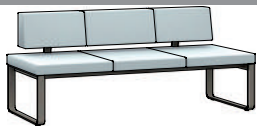

SOLITÄRBANK MIT POLSTERRÜCKEN P1 (Bügel in Edelstahloptik)

Sitz mit Schaumauflage

Bestell-Nr.
mit Stoff-Nr.
ergänzen

STOFFGRUPPEN /

		Ausführung	Bestell-Nr.	Stoff	Kundenstoff	Leder	Leder Sauvage
P121-		Edelstahloptik	P121-17..	A	B	C	D
	L 120 cm H 83 cm T 64 cm SH 48 cm				Stoffbedarf 260 cm Lederbedarf 4,7 qm		
P122-		Edelstahloptik	P122-17..	A	B	C	D
	L 130 cm H 83 cm T 64 cm SH 48 cm				Stoffbedarf 280 cm Lederbedarf 5,1 qm		
P123-		Edelstahloptik	P123-17..	A	B	C	D
	L 140 cm H 83 cm T 64 cm SH 48 cm				Stoffbedarf 310 cm Lederbedarf 5,5 qm		
P124-		Edelstahloptik	P124-17..	A	B	C	D
	L 150 cm H 83 cm T 64 cm SH 48 cm				Stoffbedarf 330 cm Lederbedarf 5,9 qm		
P125-		Edelstahloptik	P125-17..	A	B	C	D
	L 160 cm H 83 cm T 64 cm SH 48 cm				Stoffbedarf 350 cm Lederbedarf 6,3 qm		
P126-		Edelstahloptik	P126-17..	A	B	C	D
	L 170 cm H 83 cm T 64 cm SH 48 cm				Stoffbedarf 380 cm Lederbedarf 6,7 qm		
P127-		Edelstahloptik	P127-17..	A	B	C	D
	L 180 cm H 83 cm T 64 cm SH 48 cm				Stoffbedarf 400 cm Lederbedarf 7,2 qm		
P128-		Edelstahloptik	P128-17..	A	B	C	D
	L 190 cm H 83 cm T 64 cm SH 48 cm				Stoffbedarf 420 cm Lederbedarf 7,6 qm		
P129-		Edelstahloptik	P129-17..	A	B	C	D
	L 200 cm H 83 cm T 64 cm SH 48 cm				Stoffbedarf 450 cm Lederbedarf 8,0 qm		
P136-		Edelstahloptik	P136-17..	A	B	C	D
	L 210 cm H 83 cm T 64 cm SH 48 cm				Stoffbedarf 470 cm Lederbedarf 8,4 qm