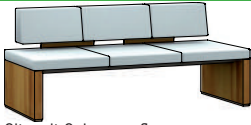

SOLITÄRBANK MIT POLSTERRÜCKEN P3 (Holzwange)

Sitz mit Schaumauflage

Bestell-Nr.
mit Stoff-Nr.
ergänzen

STOFFGRUPPEN /

P330-	Ausführung	Bestell-Nr.	STOFFGRUPPEN /			
			Stoff	Kundenstoff	Leder	Leder Sauvage
  L 220 cm H 83 cm T 64 cm SH 48 cm	Wildeiche geölt	P330-15..	A	B	C	D
	Colorado Nussbaum geölt	P330-42..				
	Wildeiche hell geölt	P330-75..				
	Stoffbedarf 490 cm Lederbedarf 8,8 qm					

P337-	Ausführung	Bestell-Nr.	STOFFGRUPPEN /			
			A	B	C	D
  L 230 cm H 83 cm T 64 cm SH 48 cm	Wildeiche geölt	P337-15..				
	Colorado Nussbaum geölt	P337-42..				
	Wildeiche hell geölt	P337-75..				
	Stoffbedarf 520 cm Lederbedarf 9,2 qm					

P331-	Ausführung	Bestell-Nr.	STOFFGRUPPEN /			
			A	B	C	D
  L 240 cm H 83 cm T 64 cm SH 48 cm	Wildeiche geölt	P331-15..				
	Colorado Nussbaum geölt	P331-42..				
	Wildeiche hell geölt	P331-75..				
	Stoffbedarf 540 cm Lederbedarf 9,7 qm					

P332-	Ausführung	Bestell-Nr.	STOFFGRUPPEN /			
			A	B	C	D
  L 250 cm H 83 cm T 64 cm SH 48 cm	Wildeiche geölt	P332-15..				
	Colorado Nussbaum geölt	P332-42..				
	Wildeiche hell geölt	P332-75..				
	Stoffbedarf 560 cm Lederbedarf 10,1 qm