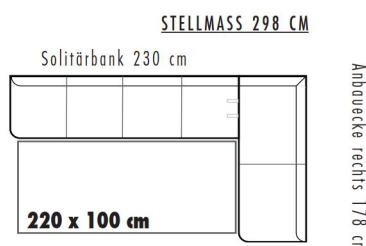

- WELLENBILDUNG UND SITZSPIEGEL SIND AUS KOMFORT- UND DESIGNGRÜNDEN LEIDER NICHT ZU VERMEIDEN.

- METALLTEILE LIEFERBAR IN DEN AUSFÜHRUNGEN:

17- EDELSTAHL OPTIK

18- ANTHRAZIT MATT