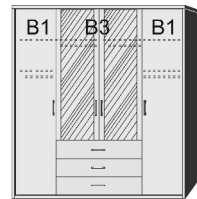

B= Breite, H= Höhe, T= Tiefe in cm

Z=zerlegt, A=aufgebaut

Kleine Abweichungen vorbehalten!

**DREHTÜRENSCHRÄNKE  
HÖHE 211 CM  
EINLEGEBÖDEN**

**BREITE 190 CM**

**BREITE 235 CM**

**Drehtürenschränk**  
2 Mittelwände  
5 Einlegeböden  
3 Kleiderstangen  
3 Schubkästen