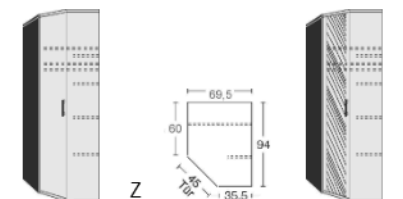

BREITE 69,5/94 CM

Eckschrank
1 Tür, links angeschlagen,
auch rechts verwendbar
2 große Böden B 68cm
4 kleine Böden B 33cm
1 Kleiderstange
LED-Innenbeleuchtung
mit Bewegungsmelder

mit
Spiegel

B 94/ 94, H 211, T 60/ 60			B 94/ 69,5, H 211, T 35,5/ 60			B 69,5/ 94, H 211, T 60/ 35,5	
6355.00 · ·	6355.30 · ·	6360.00 · ·	6360.00 · ·	6360.30 · ·	6361.00 · ·	6361.00 · ·	6361.30 · ·