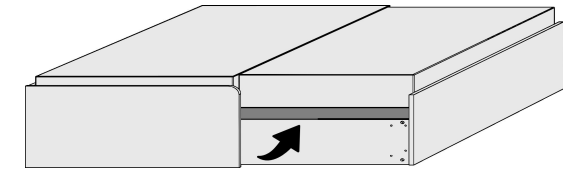

KASTEN-LIEGEN

Kasten-Liege

Liegefläche 90x200cm

Liegefläche 120x200cm

Kasten-Liege mit Doppelbettfunktion Liegefläche: 90x200cm

Zusatzliegefläche: 80x190cm
Zusatzbett einfach herauszieh- und hochklappbar
mit 2 integrierten Metallrahmen mit Schichtholz
Maßänderungen sind aufgrund der komplexen Beschlagtechnik nicht möglich

Max. Matratzenhöhe
im Zusatzbett: 18cm

B97 H54,5 L204,5	B127 H54,5 L204,5	B 96/178 H58 L206,5
6545.00 ..	6547.00 ..	6525.00 ..

*Dekor-Nr. und Oberflächen

- .. 02 Livorno Buche*
- .. 04 Hellgrau
- .. 05 San Remo Eiche*
- .. 09 Wildeiche*
- .. 11 Artisan Eiche*
- .. 15 Sonoma Eiche*
- .. 25 Lichtweiß
- .. 80 Astkernbuche*

- .. 34 Lichtweiß/ Front Astkernbuche*
- .. 35 Lichtweiß/ Front Hellgrau
- .. 42 Lichtweiß/ Front Livorno Buche*
- .. 47 Lichtweiß/ Front San Remo Eiche*
- .. 61 Lichtweiß/ Front Sonoma Eiche*
- .. 64 Lichtweiß/ Front Artisan Eiche*
- .. 94 Lichtweiß/ Front Wildeiche*

- .. 75 Hellgrau/ Front Livorno Buche*
- .. 79 Hellgrau/ Front San Remo Eiche*
- .. 83 Hellgrau/ Front Wildeiche*
- .. 84 Hellgrau/ Front Sonoma Eiche*
- .. 85 Hellgrau/ Front Lichtweiß
- .. 86 Hellgrau/ Front Astkernbuche*
- .. 91 Hellgrau/ Front Artisan Eiche*

Maximale Belastbarkeit: 10 kg

Anhängetisch

- .. 68 Artisan Eiche*/ Front Lichtweiß
- .. 69 Artisan Eiche*/ Front Hellgrau
- .. 65 Astkernbuche*/ Front Hellgrau
- .. 81 Astkernbuche*/ Front Lichtweiß

- .. 43 San Remo Eiche*/ Front Hellgrau
- .. 46 San Remo Eiche*/ Front Lichtweiß

- .. 55 Sonoma Eiche*/ Front Lichtweiß B 35, T 50
- .. 56 Sonoma Eiche*/ Front Hellgrau 6811.00 ..

- .. 60 Livorno Buche*/ Front Hellgrau
- .. 78 Livorno Buche*/ Front Lichtweiß

- .. 59 Wildeiche*/ Front Hellgrau
- .. 93 Wildeiche*/ Front Lichtweiß

Kopfteilpolster für Kastenbett

Design-Kunstleder wahlweise in 3 Ausführungen,
Rückseite mit Fibertextoff bespannt