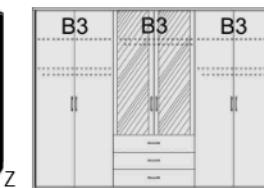

BREITE 281 CM

Drehtürenschränk
2 Mittelwände
6 Einlegeböden
3 Kleiderstangen

Drehtürenschränk
2 mittlere Türen mit Spiegel
2 Mittelwände
6 Einlegeböden
3 Kleiderstangen

Drehtürenschränk
2 Mittelwände
5 Einlegeböden
3 Kleiderstangen
3 Schubkästen

Drehtürenschränk
2 kurze mittlere Türen mit Spiegel
2 Mittelwände
5 Einlegeböden
3 Kleiderstangen
3 Schubkästen

Einlegeböden
für Dreh- und Schwebetüren-
schränke Höhe 211 cm
22 mm stark
Längskanten ummantelt
Tiefe 47 cm

B 281, H 211, T 60
6200.01 ..

B 281, H 211, T 60
6200.31 ..

B 281, H 211, T 60
6205.01 ..

B 281, H 211, T 60
6205.31 ..

B 90 B 69 B 44.2
6270.00 .. 6271.00 .. 6272.00 ..