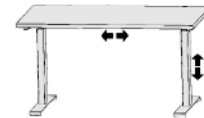

Höhenverstellbares Schreibtischgestell

ohne Arbeitsplatte
Belastbar bis 160 kg,
Einstellbare Höhe von 65 - 125 cm
für Schreibtischplatten mit einer Breite von 120-200,5 cm
und Tiefe von 59-80 cm
mit Linak Anti Collision (Kollisionschutz)
und Soft-Start-Stop Funktion