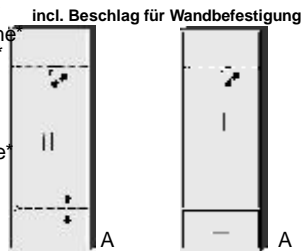

**GARDEROBEN
WANDSPIEGEL
GARDEROBENSCHRÄNKE
SCHUHBÄNKE**

Garderobe 2 Ablageböden 4 Kleiderhaken 1 Garderobenstange für Kleiderbügel	Garderobe 1 Kleiderhalter für 4 Kleiderbügel 2 Kleiderhaken	Garderobe 1 Ablageboden 1 Garderobenstange für Kleiderbügel 4 Kleiderhaken	Garderobe 1 Kleiderhalter für 4 Kleiderbügel 2 Kleiderhaken	Garderobe 1 Ablageboden 1 Garderobenstange für Kleiderbügel 4 Kleiderhaken	Garderobe 1 Ablageboden 1 Garderobenstange für Kleiderbügel 3 Kleiderhaken	Garderobe 3 Kleiderhaken	Wandspiegel 1 Garderobenstange für Kleiderbügel 3 Kleiderhaken	Wandspiegel

B 70,6, H 211, T 30	B 35 H 198	B 45 H 198	B 35 H 153	B 45 H 153	B 71 H 45	B 71 H 36	B 70 H 90	B 45,5 H 153
6405.00 ..	6460.00 ..	6461.00 ..	1731.00 ..	1732.00 ..	1735.00 ..	1736.00 ..	6415.00 ..	6419.00 ..

*Dekor-Nr. und Oberflächen

- .. 02 Livorno Buche*
- .. 04 Hellgrau
- .. 05 San Remo Eiche*
- .. 09 Wildeiche*
- .. 11 Artisan Eiche*
- .. 15 Sonoma Eiche*
- .. 25 Lichtweiß
- .. 80 Astkernbuche*

- .. 34 Lichtweiß/ Front Astkernbuche*
- .. 35 Lichtweiß/ Front Hellgrau
- .. 42 Lichtweiß/ Front Livorno Buche*
- .. 47 Lichtweiß/ Front San Remo Eiche*
- .. 61 Lichtweiß/ Front Sonoma Eiche*
- .. 64 Lichtweiß/ Front Artisan Eiche*
- .. 94 Lichtweiß/ Front Wildeiche*
- .. 75 Hellgrau/ Front Livorno Buche*
- .. 79 Hellgrau/ Front San Remo Eiche*
- .. 83 Hellgrau/ Front Wildeiche*
- .. 84 Hellgrau/ Front Sonoma Eiche*
- .. 85 Hellgrau/ Front Lichtweiß
- .. 86 Hellgrau/ Front Astkernbuche*
- .. 91 Hellgrau/ Front Artisan Eiche*

Breite 75 cm

Breite 96 cm

- .. 68 Artisan Eiche*/ Front Lichtweiß
- .. 69 Artisan Eiche*/ Front Hellgrau
- .. 65 Astkernbuche*/ Front Hellgrau
- .. 81 Astkernbuche*/ Front Lichtweiß
- .. 43 San Remo Eiche*/ Front Hellgrau
- .. 46 San Remo Eiche*/ Front Lichtweiß

Garderobenschrank