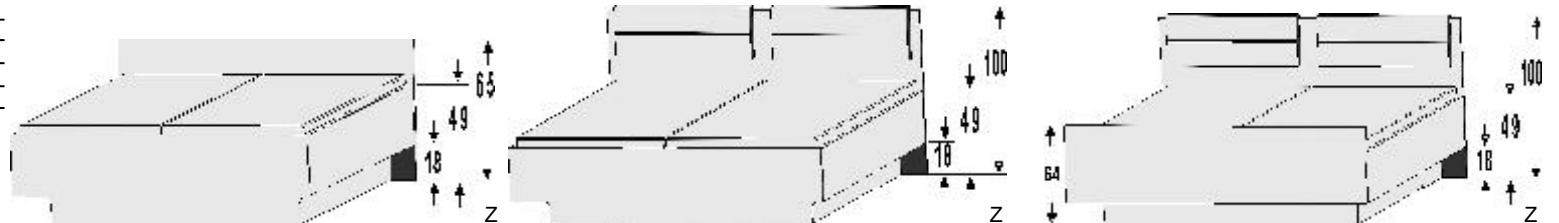

Alle Betten in Komforthöhe 49 cm

Kopfteilpolster in Lederoptik

Kopfteilpolster in Lederoptik

	Matratzenmaße in cm				Art.-Nr.	Preis	Kopfteilpolster in Lederoptik (100 cm Höhe)				Kopfteilpolster in Lederoptik (100 cm Höhe)					
	Breite	Länge	Höhe	Tiefe			Breite	Länge	Höhe	Art.-Nr.	Preis	Breite	Länge	Höhe	Art.-Nr.	Preis
90er	90x200	97	205	65	1271.00	..	97	205	100	1271.09	97	205	100	1271.02
	90x220	97	225	65	1272.00	..	97	225	100	1272.09	97	225	100	1272.02
100er	100x200	107	205	65	1274.00	..	107	205	100	1274.09	107	205	100	1274.02
	100x220	107	225	65	1275.00	..	107	225	100	1275.09	107	225	100	1275.02
120er	120x200	127	205	65	1277.00	..	127	205	100	1277.09	127	205	100	1277.02
	120x220	127	225	65	1278.00	..	127	225	100	1278.09	127	225	100	1278.02
140er	140x200	147	205	65	1280.00	..	147	205	100	1280.09	147	205	100	1280.02
	140x220	147	225	65	1281.00	..	147	225	100	1281.09	147	225	100	1281.02
160er <small>mit Mittelbalken</small>	160x200	167	205	65	1283.00	..	167	205	100	1283.09	167	205	100	1283.02
	160x220	167	225	65	1284.00	..	167	225	100	1284.09	167	225	100	1284.02
180er <small>mit Mittelbalken</small>	180x200	187	205	65	1286.00	..	187	205	100	1286.09	187	205	100	1286.02
	180x220	187	225	65	1287.00	..	187	225	100	1287.09	187	225	100	1287.02
200er <small>mit Mittelbalken</small>	200x200	207	205	65	1289.00	..	207	205	100	1289.09	207	205	100	1289.02
	200x220	207	225	65	1290.00	..	207	225	100	1290.09	207	225	100	1290.02