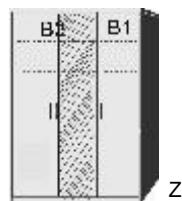

- .. 68 Artisan Eiche*/ Front Lichtweiß
- .. 69 Artisan Eiche*/ Front Hellgrau
- .. 65 Astkernbuche*/ Front Hellgrau
- .. 81 Astkernbuche*/ Front Lichtweiß

Drehwürschrank
1 Mittelwand
4 Einlegeböden
2 Kleiderstangen

Drehwürschrank
1 mittlere Tür mit Spiegel
1 Mittelwand
4 Einlegeböden
2 Kleiderstangen

Drehwürschrank
2 Mittelwände
5 Einlegeböden
2 kurze Kleiderstangen
3 Schubkästen

Drehwürschrank
1 kurze mittlere Tür mit Spiegel
2 Mittelwände
5 Einlegeböden
2 kurze Kleiderstangen
3 Schubkästen

Drehwürschrank
Mittelwand
4 Einlegeböden
2 Kleiderstangen

Drehwürschrank
2 mittlere Türen mit Spiegel
1 Mittelwand
4 Einlegeböden
2 Kleiderstangen

- .. 43 San Remo Eiche*/ Front Hellgrau
- .. 46 San Remo Eiche*/ Front Lichtweiß

.. 55 Sonoma Eiche*/ Front Lichtweiß	B 144, H 211, T 60	B 144, H 211, T 60	B 144, H 211, T 60	B 144, H 211, T 60	B 190, H 211, T 60	B 190, H 211, T 60
.. 56 Sonoma Eiche*/ Front Hellgrau	6140.01 ..	6140.31 ..	6145.01 ..	6145.31 ..	6160.01 ..	6160.31 ..

- .. 60 Livorno Buche*/ Front Hellgrau
- .. 78 Livorno Buche*/ Front Lichtweiß

- .. 59 Wildeiche*/ Front Hellgrau
- .. 93 Wildeiche*/ Front Lichtweiß

*Die Oberflächen-Dekore sind furniergetreue Nachbildungen.

B= Breite, H= Höhe, T= Tiefe in cm

Z=zerlegt, A=aufgebaut

Kleine Abweichungen vorbehalten!

6