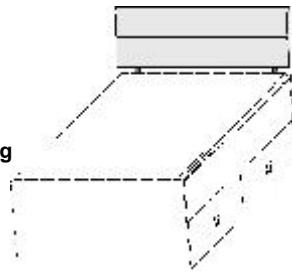

## Kopfteilpolster für Kastenbett

Design-Kunstleder wahlweise in 3 Ausführungen,  
Rückseite mit Fibertextstoff bespannt

- 08 Havanna
- 25 Weiss
- 39 Anthrazit

Polsterrücken zur Wand ausrichten

für Breite 90 cm	für Breite 100 cm	für Breite 120 cm	für Breite 140 cm
B 81, H 30	B 91, H 30	B 111, H 30	B 131, H 30