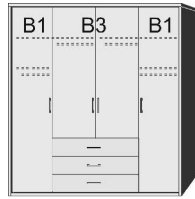

B= Breite, H= Höhe, T= Tiefe in cm

Z=zerlegt, A=aufgebaut

Kleine Abweichungen vorbehalten!

**DREHTÜRENSCHRÄNKE  
HÖHE 211 CM  
EINLEGEBÖDEN**

**BREITE 190 CM**

**BREITE 235 CM**

**Drehtürenschränk**  
2 Mittelwände  
5 Einlegeböden  
3 Kleiderstangen  
3 Schubkästen