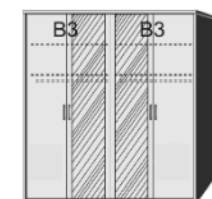

BREITE 144 CM

BREITE 190 CM

Drehtürenschränk
1 Mittelwand
4 Einlegeböden
2 Kleiderstangen

Drehtürenschränk
1 mittlere Tür mit Spiegel
1 Mittelwand
4 Einlegeböden
2 Kleiderstangen

Drehtürenschränk
2 Mittelwände
5 Einlegeböden
2 kurze Kleiderstangen
3 Schubkästen

Drehtürenschränk
1 kurze mittlere Tür mit Spiegel
2 Mittelwände
5 Einlegeböden
2 kurze Kleiderstangen
3 Schubkästen

Drehtürenschränk
1 Mittelwand
4 Einlegeböden
2 Kleiderstangen

Drehtürenschränk
2 mittlere Türen mit Spiegel
1 Mittelwand
4 Einlegeböden
2 Kleiderstangen

B 144, H 211, T 60	B 144, H 211, T 60	B 144, H 211, T 60	B 144, H 211, T 60	B 190, H 211, T 60	B 190, H 211, T 60
6140.01 ..	6140.31 ..	6145.01 ..	6145.31 ..	6160.01 ..	6160.31 ..