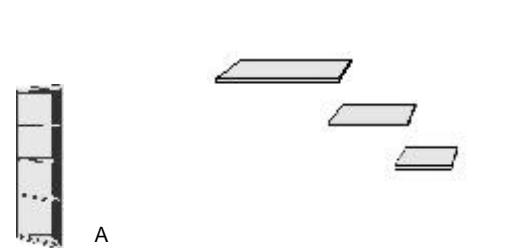

BREITE 35,5/35,5 CM

Abschluss-Regal
3 Winkelregalböden
links oder rechts verwendbar

Einlegeböden
für Elemente in den Breiten
96 cm 75 cm 50,5 cm

B 35,5, H 161, T 35,5
7335.00..

B 35,5, H 161, T 35,5
7109.00..

B 70,5
7139.00..

B 45,8
7198.00..

- .. 55 Sonoma Eiche*/Front Lichtweiß
- .. 56 Sonoma Eiche*/Front Hellgrau
- .. 60 Livorno Buche*/Front Hellgrau
- .. 78 Livorno Buche*/Front Lichtweiß
- .. 59 Wildeiche*/Front Hellgrau
- .. 93 Wildeiche*/Front Lichtweiß