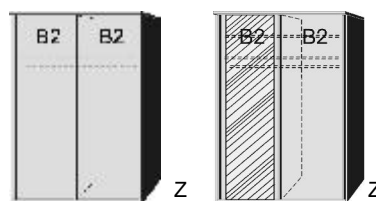

BREITE 144 CM

Schwebetürenschränk
1 Mittelwand
4 Einlegeböden
2 Kleiderstangen