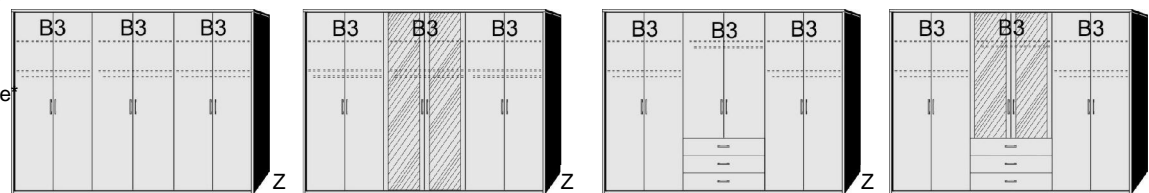

BREITE 281 CM

- .. 68 Artisan Eiche*/ Front Lichtweiß
- .. 69 Artisan Eiche*/ Front Hellgrau
- .. 65 Astkernbuche*/ Front Hellgrau
- .. 81 Astkernbuche*/ Front Lichtweiß

- .. 43 San Remo Eiche*/ Front Hellgrau
- .. 46 San Remo Eiche*/ Front Lichtweiß

Drehtürenschränk 2 Mittelwände 6 Einlegeböden 3 Kleiderstangen	Drehtürenschränk 2 mittlere Türen mit Spiegel 2 Mittelwände 6 Einlegeböden 3 Kleiderstangen	Drehtürenschränk 2 Mittelwände 5 Einlegeböden 3 Kleiderstangen 3 Schubkästen	Drehtürenschränk 2 kurze mittlere Türen mit Spiegel 2 Mittelwände 5 Einlegeböden 3 Kleiderstangen 3 Schubkästen

Einlegeböden
für Dreh- und Schwebetürenschränke Höhe 211 cm
22 mm stark
Längskanten ummantelt
Tiefe 47 cm

.. 55 Sonoma Eiche*/ Front Lichtweiß B 281, H 211, T 60 .. 56 Sonoma Eiche*/ Front Hellgrau 6200.01 ..	B 281, H 211, T 60 6200.31 ..	B 281, H 211, T 60 6205.01 ..	B 281, H 211, T 60 6205.31 ..	B 90 B 69 B 44,2 6270.00 · 6271.00 · 6272.00 ..

- .. 60 Livorno Buche*/ Front Hellgrau
- .. 78 Livorno Buche*/ Front Lichtweiß

- .. 59 Wildeiche*/ Front Hellgrau
- .. 93 Wildeiche*/ Front Lichtweiß