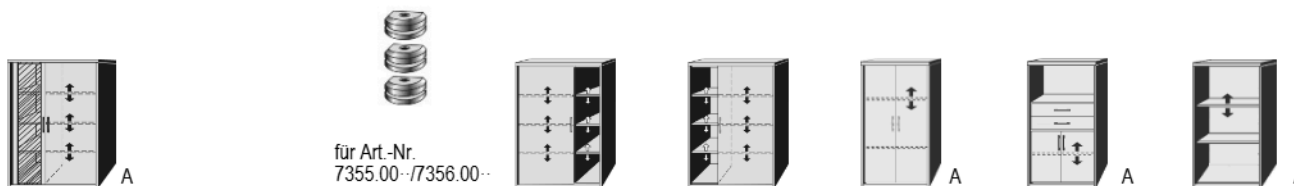

ELEMENTE
HÖHE 135 CM
HÖHE 113 CM

Text für Vitrinen
Dekor Front Sandgrau
nur mit Rahmentür

BREITE 96 CM

BREITE 75 CM

für Art.-Nr.
7355.00- / 7356.00-

Element 1 Glastür links Rahmen silberfarbig 1 Holztür rechts 1 Mittelwand 3 Glasböden 3 Holzböden	1 Glastür rechts Rahmen silberfarbig 1 Holztür links 1 Mittelwand 3 Glasböden 3 Holzböden	LED- Glasboden- Beleuchtung Komplett mit Trafo, Fußschalter und 4,5m Kabel	Element 1 Tür links rechts offenes Fach 1 Mittelwand 3 große verst. Bd 3 kleine verst. Bd	Element 1 Tür rechts links offenes Fach 1 Mittelwand 3 große verst. Bd 3 kleine verst. Bd	Element 2 Türen 1 fester Boden 1 verstellbarer Boden	Element 2 Türen 1 verstellbarer Boden 1 Nische H38cm 2 Schubkästen	Regal- Element 1 fester Boden 1 verstellbarer Boden

3 Beleuchtungen

B96, H135, T35,5	B96, H135, T35,5	7189.0001	B96, H135, T35,5	B96, H135, T35,5	B75, H135, T35,5	B75, H135, T35,5	B75, H135, T35,5
7355.00	7356.00		7357.00	7358.00	7360.00	7361.00	7362.00

- *Dekor-Nr. und Oberflächen
- .. 02 Livorno Buche*
- .. 04 Hellgrau
- .. 05 San Remo Eiche*
- .. 11 Artisan Eiche*
- .. 15 Sonoma Eiche*
- .. 25 Lichtweiß
- .. 32 Lichtweiß/Front Sandgrau
- .. 35 Lichtweiß/Front Hellgrau
- .. 42 Lichtweiß/Front Livorno Buche*
- .. 47 Lichtweiß/Front San Remo Eiche*
- .. 61 Lichtweiß/Front Sonoma Eiche*
- .. 64 Lichtweiß/Front Artisan Eiche*
- .. 75 Hellgrau/Front Livorno Buche*
- .. 79 Hellgrau/Front San Remo Eiche*
- .. 84 Hellgrau/Front Sonoma Eiche*
- .. 85 Hellgrau/Front Lichtweiß
- .. 91 Hellgrau/Front Artisan Eiche*
- .. 54 Artisan Eiche*/Front Sandgrau
- .. 68 Artisan Eiche*/Front Lichtweiß
- .. 69 Artisan Eiche*/Front Hellgrau
- .. 43 San Remo Eiche*/Front Hellgrau
- .. 46 San Remo Eiche*/Front Lichtweiß
- .. 55 Sonoma Eiche*/Front Lichtweiß
- .. 56 Sonoma Eiche*/Front Hellgrau
- .. 57 Sonoma Eiche*/Front Sandgrau
- .. 53 Livorno Buche*/Front Sandgrau
- .. 60 Livorno Buche*/Front Hellgrau
- .. 78 Livorno Buche*/Front Lichtweiß