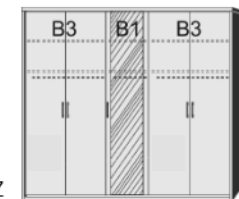

**DREHTÜRENSCHRÄNKE
HÖHE 211 CM
EINLEGEBODEN**

BREITE 190 CM

BREITE 235 CM

Drehtürenschränk
2 Mittelwände
5 Einlegeböden
3 Kleiderstangen
3 Schubkästen

Drehtürenschränk
2 kurze mittlere Türen mit Spiegel
2 Mittelwände
5 Einlegeböden
3 Kleiderstangen
3 Schubkästen

Drehtürenschränk
2 Mittelwände
6 Einlegeböden
3 Kleiderstangen

Drehtürenschränk
1 mittlere Tür mit Spiegel
2 Mittelwände
6 Einlegeböden
3 Kleiderstangen

Drehtürenschränk
2 Mittelwände
5 Einlegeböden
3 Kleiderstangen
3 Schubkästen

Drehtürenschränk
1 kurze mittlere Tür mit Spiegel
2 Mittelwände
5 Einlegeböden
3 Kleiderstangen
3 Schubkästen

B 190, H 211, T 60
6165.01 ..

B 190, H 211, T 60
6165.31 ..

B 235, H 211, T 60
6180.01 ..

B 235, H 211, T 60
6180.31 ..

B 235, H 211, T 60
6185.01 ..

B 235, H 211, T 60
6185.31 ..

1. *Dekor-Nr. und Oberflächen
2. .. 02 Livorno Buche*
   - .. 04 Hellgrau
   - .. 05 San Remo Eiche*
   - .. 11 Artisan Eiche*
   - .. 15 Sonoma Eiche*
   - .. 25 Lichtweiß
   - .. 32 Lichtweiß/Front Sandgrau
   - .. 35 Lichtweiß/Front Hellgrau
   - .. 42 Lichtweiß/Front Livorno Buche*
   - .. 47 Lichtweiß/Front San Remo Eiche*
   - .. 61 Lichtweiß/Front Sonoma Eiche*
   - .. 64 Lichtweiß/Front Artisan Eiche*
   - .. 75 Hellgrau/Front Livorno Buche*
   - .. 79 Hellgrau/Front San Remo Eiche*
   - .. 84 Hellgrau/Front Sonoma Eiche*
   - .. 85 Hellgrau/Front Lichtweiß
   - .. 91 Hellgrau/Front Artisan Eiche*
   - .. 54 Artisan Eiche*/Front Sandgrau
   - .. 68 Artisan Eiche*/Front Lichtweiß
   - .. 69 Artisan Eiche*/Front Hellgrau
   - .. 43 San Remo Eiche*/Front Hellgrau
   - .. 46 San Remo Eiche*/Front Lichtweiß
   - .. 55 Sonoma Eiche*/Front Lichtweiß
   - .. 56 Sonoma Eiche*/Front Hellgrau
   - .. 57 Sonoma Eiche*/Front Sandgrau
   - .. 53 Livorno Buche*/Front Sandgrau
   - .. 60 Livorno Buche*/Front Hellgrau
   - .. 78 Livorno Buche*/Front Lichtweiß