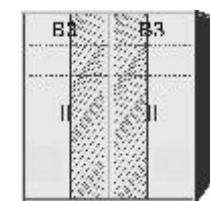

- .. 68 Artisan Eiche*/ Front Lichtweiß
- .. 69 Artisan Eiche*/ Front Hellgrau
- .. 65 Astkernbuche*/ Front Hellgrau
- .. 81 Astkernbuche*/ Front Lichtweiß

Drehwürschrank
1 Mittelwand
4 Einlegeböden
2 Kleiderstangen

Drehwürschrank
1 mittlere Tür mit Spiegel
1 Mittelwand
4 Einlegeböden
2 Kleiderstangen

Drehwürschrank
2 Mittelwände
5 Einlegeböden
2 kurze Kleiderstangen
3 Schubkästen

Drehwürschrank
1 kurze mittlere Tür mit Spiegel
2 Mittelwände
5 Einlegeböden
2 kurze Kleiderstangen
3 Schubkästen

Drehwürschrank
Mittelwand
4 Einlegeböden
2 Kleiderstangen

Drehwürschrank
2 mittlere Türen mit Spiegel
1 Mittelwand
4 Einlegeböden
2 Kleiderstangen

- .. 43 San Remo Eiche*/ Front Hellgrau
- .. 46 San Remo Eiche*/ Front Lichtweiß

.. 55 Sonoma Eiche*/ Front Lichtweiß	B 144, H 211, T 60	B 144, H 211, T 60	B 144, H 211, T 60	B 144, H 211, T 60	B 190, H 211, T 60	B 190, H 211, T 60
6140.01 ..	6140.31 ..	6145.01 ..	6145.31 ..	6160.01 ..	6160.31 ..	6160.31 ..

- .. 60 Livorno Buche*/ Front Hellgrau
- .. 78 Livorno Buche*/ Front Lichtweiß

- .. 59 Wildeiche*/ Front Hellgrau
- .. 93 Wildeiche*/ Front Lichtweiß

*Die Oberflächen-Dekore sind furniergetreue Nachbildungen.

B= Breite, H= Höhe, T= Tiefe in cm

Z=zerlegt, A=aufgebaut

Kleine Abweichungen vorbehalten!