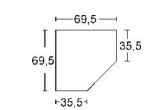

- .. 68 Artisan Eiche*/ Front Lichtweiß
- .. 69 Artisan Eiche*/ Front Hellgrau
- .. 65 Astkernbuche*/ Front Hellgrau
- .. 81 Astkernbuche*/ Front Lichtweiß

Ausgleichs-Element 1 fester Boden 1 verstellbarer Boden Breite von 15 bis 96cm	Element 1 Tür, rechts angeschlagen 1 fester Boden 1 verstellbarer Boden	Kommoden-Element 1 Nische H33,5cm 4 Schubkästen	Kommoden-Element 1 verstellbarer Boden 2 Schubkästen	Regal-Element 1 fester Boden 1 verstellbarer Boden	Eckregal 2 verstellbare Böden mit 1 Tür, rechts angeschlagen 2 verstellbare Böden	Abschluss-Regal 2 Winkelregalböden Regal links oder rechts verwendbar	Durchgehende Deckplatte Max. Breite bis 206 cm

- .. 43 San Remo Eiche*/ Front Hellgrau
- .. 46 San Remo Eiche*/ Front Lichtweiß

B bis 96, H 98,5 7414.00 ..	B50,5, H98,5, T35,5 7420.00 ..	B50,5, H98,5, T35,5 7422.00 ..	B50,5, H98,5, T35,5 7423.00 ..	B50,5, H98,5, T35,5 7425.00 ..	B 69,5/ 69,5, H 98,5 7430.00 ..	7431.00 ..	B 35,5/ 35,5, H 98,5, T 35,5 7435.00 ..	7439.00 ..

- .. 60 Livorno Buche*/ Front Hellgrau
- .. 78 Livorno Buche*/ Front Lichtweiß

- .. 59 Wildeiche*/ Front Hellgrau
- .. 93 Wildeiche*/ Front Lichtweiß