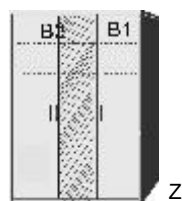

- .. 68 Artisan Eiche*/ Front Lichtweiß
- .. 69 Artisan Eiche*/ Front Hellgrau
- .. 65 Astkernbuche*/ Front Hellgrau
- .. 81 Astkernbuche*/ Front Lichtweiß

Drehwürschrank
1 Mittelwand
4 Einlegeböden
2 Kleiderstangen

Drehwürschrank
1 mittlere Tür mit Spiegel
1 Mittelwand
4 Einlegeböden
2 Kleiderstangen

Drehwürschrank
2 Mittelwände
5 Einlegeböden
2 kurze Kleiderstangen
3 Schubkästen

Drehwürschrank
1 kurze mittlere Tür mit Spiegel
2 Mittelwände
5 Einlegeböden
2 kurze Kleiderstangen
3 Schubkästen

Drehwürschrank
Mittelwand
4 Einlegeböden
2 Kleiderstangen

Drehwürschrank
2 mittlere Türen mit Spiegel
1 Mittelwand
4 Einlegeböden
2 Kleiderstangen

- .. 43 San Remo Eiche*/ Front Hellgrau
- .. 46 San Remo Eiche*/ Front Lichtweiß

.. 55 Sonoma Eiche*/ Front Lichtweiß	B 144, H 211, T 60	B 144, H 211, T 60	B 144, H 211, T 60	B 144, H 211, T 60	B 190, H 211, T 60	B 190, H 211, T 60
6140.01 ..	6140.31 ..	6145.01 ..	6145.31 ..	6160.01 ..	6160.31 ..	6160.31 ..

- .. 60 Livorno Buche*/ Front Hellgrau
- .. 78 Livorno Buche*/ Front Lichtweiß

- .. 59 Wildeiche*/ Front Hellgrau
- .. 93 Wildeiche*/ Front Lichtweiß

*Die Oberflächen-Dekore sind furniergetreue Nachbildungen.

B= Breite, H= Höhe, T= Tiefe in cm

Z=zerlegt, A=aufgebaut

Kleine Abweichungen vorbehalten!