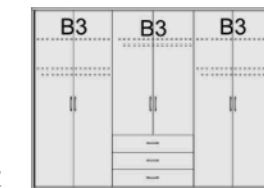

BREITE 281 CM

Drehtürenschränk
2 Mittelwände
6 Einlegeböden
3 Kleiderstangen

Drehtürenschränk
2 mittlere Türen mit Spiegel
2 Mittelwände
6 Einlegeböden
3 Kleiderstangen

Drehtürenschränk
2 Mittelwände
5 Einlegeböden
3 Kleiderstangen
3 Schubkästen

Drehtürenschränk
2 kurze mittlere Türen mit Spiegel
2 Mittelwände
5 Einlegeböden
3 Kleiderstangen
3 Schubkästen

Einlegeböden
für Dreh- und Schwebetüren-
schränke Höhe 211 cm
22 mm stark
Längskanten ummantelt
Tiefe 47 cm

B 281, H 211, T 60
6200.01 ..

B 281, H 211, T 60
6200.31 ..

B 281, H 211, T 60
6205.01 ..

B 281, H 211, T 60
6205.31 ..

B 90 B 69 B 44.2
6270.00 .. 6271.00 .. 6272.00 ..