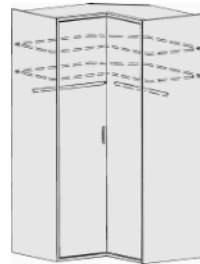

**Eckschrank**  
90-Grad-Ecklösung mit 2 Türen,  
2 durchgehende Böden,  
2 Kleiderstangen

**Einlegeboden**  
für Eckschrank 6345.00..

B 108/108 H 211 T 60/60

6345.00 ..

B 103,5/103,5

6396.00 ..

**JUMBO-KOMMODEN  
HÖHE 98,5 CM**