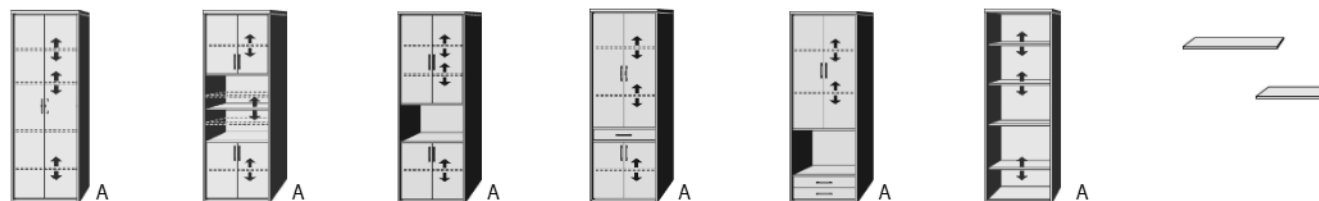

BREITE 75 CM

Element 2 Türen 1 fester Boden 3 verstellbare Böden	Element 4 Türen 3 verstellbare Böden 1 Nische, Gesamthöhe 86,5cm	Element mit Bücherfach 4 Türen 3 verstellbare Böden 1 Nische H 49,5cm	Element 4 Türen 3 verstellbare Böden 1 Schubkasten	Element 2 Türen 2 verstellbare Böden 1 Nische H 42,5cm 2 Schubkästen	Regal-Element 1 fester Boden 3 verstellbare Böden	Einlegeböden für Elemente in den Breiten 96 cm 75cm

B 75, H 211, T 35,5 7131.00 ..	B 75, H 211, T 35,5 7132.00 ..	B 75, H 211, T 35,5 7133.00 ..	B 75, H 211, T 35,5 7134.00 ..	B 75, H 211, T 35,5 7135.00 ..	B 75, H 211, T 35,5 7136.00 ..	B 91,6 B 70,5 7109.00 .. 7139.00 ..