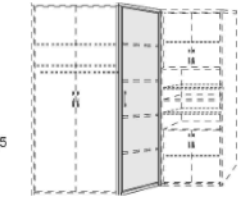

**ELEMENTE
HÖHE 211 CM
ABSCHLUSS-
REGALE HÖHE 211/
161/135/98,5CM
AUSGLEICH-
ELEMENT
SCHRÄGELEMENTE**

BREITE 28,5 CM

BREITE 35,5/35,5 CM

BREITE BIS 96 CM

Element
1 Tür, rechts
angeschlagen
4 verstellbare
Böden

T 35,5 cm

B 28,5, H 211

7250.00 ..

Regal-Element
4 verstellbare
Böden

T 35,5 cm

B 28,5, H 211

7251.00 ..

**Abschluss-
Regal**
5 Winkelregal-
böden
links oder
rechts verwendbar

T 35,5 cm

B 35,5, H 211

7265.00 ..

**Abschluss-
Regal**
3 Winkelregal-
böden
links oder rechts
verwendbar

T 35,5 cm

B 35,5, H 161

7335.00 ..

**Abschluss-
Regal**
3 Winkelregal-
böden
links oder rechts
verwendbar

T 35,5 cm

B 35,5, H 135

7385.00 ..

**Abschluss-
Regal**
2 Winkelregalböden
links oder
rechts verwendbar

T 35,5 cm

B 35,5, H 98,5

7435.00 ..

**Ausgleichs-
Element**
1 fester Boden
1 verstellbarer
Boden
Breite von 15 bis 96cm

B bis 96, H 98,5

7414.00 ..

1. *Dekor-Nr. und Oberflächen
2. .. 02 Livorno Buche*
   - .. 04 Hellgrau
   - .. 05 San Remo Eiche*
   - .. 11 Artisan Eiche*
   - .. 15 Sonoma Eiche*
   - .. 25 Lichtweiß
   - .. 32 Lichtweiß/Front Sandgrau
   - .. 35 Lichtweiß/Front Hellgrau
   - .. 42 Lichtweiß/Front Livorno Buche*
   - .. 47 Lichtweiß/Front San Remo Eiche*
   - .. 61 Lichtweiß/Front Sonoma Eiche*
   - .. 64 Lichtweiß/Front Artisan Eiche*
   - .. 75 Hellgrau/Front Livorno Buche*
   - .. 79 Hellgrau/Front San Remo Eiche*
   - .. 84 Hellgrau/Front Sonoma Eiche*
   - .. 85 Hellgrau/Front Lichtweiß
   - .. 91 Hellgrau/Front Artisan Eiche*
   - .. 54 Artisan Eiche*/Front Sandgrau
   - .. 68 Artisan Eiche*/Front Lichtweiß
   - .. 69 Artisan Eiche*/Front Hellgrau
   - .. 43 San Remo Eiche*/Front Hellgrau
   - .. 46 San Remo Eiche*/Front Lichtweiß
   - .. 55 Sonoma Eiche*/Front Lichtweiß
   - .. 56 Sonoma Eiche*/Front Hellgrau
   - .. 57 Sonoma Eiche*/Front Sandgrau
   - .. 53 Livorno Buche*/Front Sandgrau
   - .. 60 Livorno Buche*/Front Hellgrau
   - .. 78 Livorno Buche*/Front Lichtweiß

BREITE 44 CM