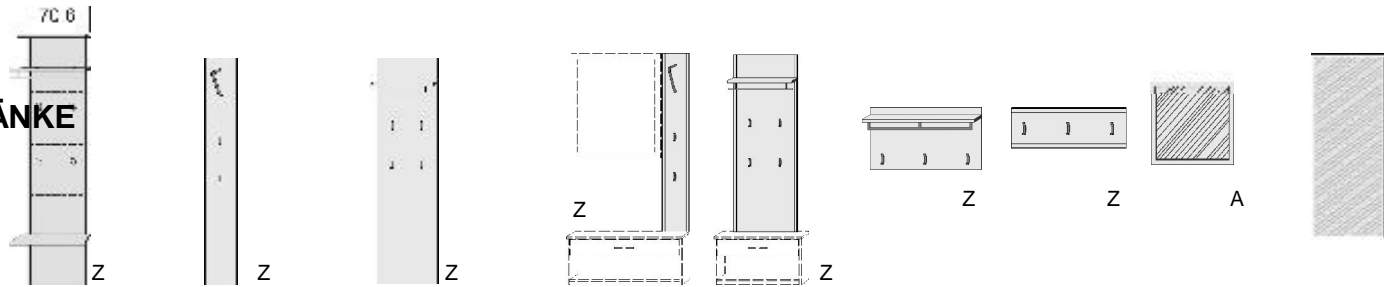

**GARDEROBEN
WANDSPIEGEL
GARDEROBENSCHRÄNKE
SCHUHBÄNKE**

Garderobe 2 Ablageböden 4 Kleiderhaken 1 Garderobenstange für Kleiderbügel	Garderobe 1 Kleiderhalter für 4 Kleiderbügel 2 Kleiderhaken	Garderobe 1 Ablageboden 1 Garderobenstange für Kleiderbügel 4 Kleiderhaken	Garderobe 1 Kleiderhalter für 4 Kleiderbügel 2 Kleiderhaken	Garderobe 1 Ablageboden 1 Garderobenstange für Kleiderbügel 4 Kleiderhaken	Garderobe 1 Ablageboden 1 Garderobenstange für Kleiderbügel 3 Kleiderhaken	Garderobe 3 Kleiderhaken	Wandspiegel 1 Garderobenstange für Kleiderbügel 3 Kleiderhaken	Wandspiegel

B 70,6, H 211, T 30	B 35 H 198	B 45 H 198	B 35 H 153	B 45 H 153	B 71 H 45	B 71 H 36	B 70 H 90	B 45,5 H 153
6405.00 ..	6460.00 ..	6461.00 ..	1731.00 ..	1732.00 ..	1735.00 ..	1736.00 ..	6415.00 ..	6419.00 ..

*Dekor-Nr. und Oberflächen

- .. 02 Livorno Buche*
- .. 04 Hellgrau
- .. 05 San Remo Eiche*
- .. 09 Wildeiche*
- .. 11 Artisan Eiche*
- .. 15 Sonoma Eiche*
- .. 25 Lichtweiß
- .. 80 Astkernbuche*

- .. 34 Lichtweiß/ Front Astkernbuche*
- .. 35 Lichtweiß/ Front Hellgrau
- .. 42 Lichtweiß/ Front Livorno Buche*
- .. 47 Lichtweiß/ Front San Remo Eiche*
- .. 61 Lichtweiß/ Front Sonoma Eiche*
- .. 64 Lichtweiß/ Front Artisan Eiche*
- .. 94 Lichtweiß/ Front Wildeiche*
- .. 75 Hellgrau/ Front Livorno Buche*
- .. 79 Hellgrau/ Front San Remo Eiche*
- .. 83 Hellgrau/ Front Wildeiche*
- .. 84 Hellgrau/ Front Sonoma Eiche*
- .. 85 Hellgrau/ Front Lichtweiß
- .. 86 Hellgrau/ Front Astkernbuche*
- .. 91 Hellgrau/ Front Artisan Eiche*

Breite 75 cm