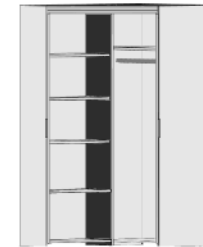

Eckschrank
2 Türen, Kleiderschranksatz mit
1 Einlegeboden B91,6, T47cm, 1 Kleiderstange
links: Wäsche-Regal-Element, Regal mit 4 Böden T31,7cm
Schubkästen und Beleuchtung optional erhältlich

1 Spiegel auf Innentür

B 135/96, H 211, T 59,5/35,5

6366.00 ..

6366.30 ..

Schubkasten-Einsatz
für Eckschränke
Art.-Nr. 6365.0...
Art.-Nr. 6366.0...
2 grifflose Schubkästen
SK-Blenden 20,8cm
1 Mittelwand

Beleuchtung
für Eckschrank
Art.-Nr. 6365.0...
Art.-Nr. 6366.0...
LED-Beleuchtung mit
Bewegungsmelder

B 45,5, H 48, T 32

6348.00 ..

6854.0001

*Dekor-Nr. und Oberflächen

- .. 02 Livorno Buche*
- .. 04 Hellgrau
- .. 05 San Remo Eiche*
- .. 11 Artisan Eiche*
- .. 15 Sonoma Eiche*
- .. 25 Lichtweiß
- .. 32 Lichtweiß/Front Sandgrau
- .. 35 Lichtweiß/Front Hellgrau
- .. 42 Lichtweiß/Front Livorno Buche*
- .. 47 Lichtweiß/Front San Remo Eiche*
- .. 61 Lichtweiß/Front Sonoma Eiche*
- .. 64 Lichtweiß/Front Artisan Eiche*
- .. 75 Hellgrau/Front Livorno Buche*
- .. 79 Hellgrau/Front San Remo Eiche*
- .. 84 Hellgrau/Front Sonoma Eiche*
- .. 85 Hellgrau/Front Lichtweiß
- .. 91 Hellgrau/Front Artisan Eiche*
- .. 54 Artisan Eiche*/Front Sandgrau
- .. 68 Artisan Eiche*/Front Lichtweiß
- .. 69 Artisan Eiche*/Front Hellgrau
- .. 43 San Remo Eiche*/Front Hellgrau
- .. 46 San Remo Eiche*/Front Lichtweiß
- .. 55 Sonoma Eiche*/Front Lichtweiß
- .. 56 Sonoma Eiche*/Front Hellgrau
- .. 57 Sonoma Eiche*/Front Sandgrau
- .. 53 Livorno Buche*/Front Sandgrau
- .. 60 Livorno Buche*/Front Hellgrau
- .. 78 Livorno Buche*/Front Lichtweiß