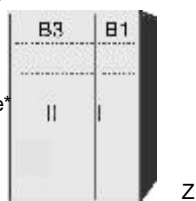

- .. 68 Artisan Eiche*/ Front Lichtweiß
- .. 69 Artisan Eiche*/ Front Hellgrau
- .. 65 Astkernbuche*/ Front Hellgrau
- .. 81 Astkernbuche*/ Front Lichtweiß

Drehwürschrank
1 Mittelwand
4 Einlegeböden
2 Kleiderstangen

Drehwürschrank
1 mittlere Tür mit Spiegel
1 Mittelwand
4 Einlegeböden
2 Kleiderstangen

Drehwürschrank
2 Mittelwände
5 Einlegeböden
2 kurze Kleiderstangen
3 Schubkästen

Drehwürschrank
1 kurze mittlere Tür mit Spiegel
2 Mittelwände
5 Einlegeböden
2 kurze Kleiderstangen
3 Schubkästen

Drehwürschrank
Mittelwand
4 Einlegeböden
2 Kleiderstangen

Drehwürschrank
2 mittlere Türen mit Spiegel
1 Mittelwand
4 Einlegeböden
2 Kleiderstangen

- .. 43 San Remo Eiche*/ Front Hellgrau
- .. 46 San Remo Eiche*/ Front Lichtweiß

.. 55 Sonoma Eiche*/ Front Lichtweiß	B 144, H 211, T 60	B 144, H 211, T 60	B 144, H 211, T 60	B 144, H 211, T 60	B 190, H 211, T 60	B 190, H 211, T 60
6140.01 ..	6140.31 ..	6145.01 ..	6145.31 ..	6160.01 ..	6160.31 ..	6160.31 ..

- .. 60 Livorno Buche*/ Front Hellgrau
- .. 78 Livorno Buche*/ Front Lichtweiß

- .. 59 Wildeiche*/ Front Hellgrau
- .. 93 Wildeiche*/ Front Lichtweiß

*Die Oberflächen-Dekore sind furniergetreue Nachbildungen.

B= Breite, H= Höhe, T= Tiefe in cm

Z=zerlegt, A=aufgebaut

Kleine Abweichungen vorbehalten!