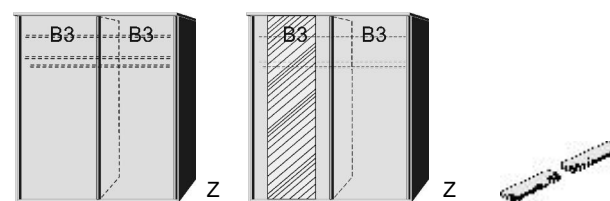

BREITE 187 CM

Schwebetürenschränk
1 Mittelwand
4 Einlegeböden
2 Kleiderstangen

Türdämpfer
1 Satz
nur für 2-türige
Schwebetürenschränke

Spiegeltür auch rechts verwendbar		Spiegeltür auch rechts verwendbar		Spiegeltür auch rechts verwendbar	
B 125, H 211, T 64,5	B 59,5, T 47	B 144, H 211, T 64,5	B 187, H 211, T 64,5		
6306.00 ..	6306.30 ..	6310.00 ..	6315.00 ..	6315.30 ..	6308.0001

*Dekor-Nr. und Oberflächen

- .. 02 Livorno Buche*
- .. 04 Hellgrau
- .. 05 San Remo Eiche*
- .. 09 Wildeiche*
- .. 11 Artisan Eiche*
- .. 15 Sonoma Eiche*
- .. 25 Lichtweiß
- .. 80 Astkernbuche*
- .. 34 Lichtweiß/ Front Astkernbuche*
- .. 35 Lichtweiß/ Front Hellgrau
- .. 42 Lichtweiß/ Front Livorno Buche*
- .. 47 Lichtweiß/ Front San Remo Eiche*
- .. 61 Lichtweiß/ Front Sonoma Eiche*
- .. 64 Lichtweiß/ Front Artisan Eiche*
- .. 94 Lichtweiß/ Front Wildeiche*
- .. 75 Hellgrau/ Front Livorno Buche*
- .. 79 Hellgrau/ Front San Remo Eiche*
- .. 83 Hellgrau/ Front Wildeiche*
- .. 84 Hellgrau/ Front Sonoma Eiche*
- .. 85 Hellgrau/ Front Lichtweiß
- .. 86 Hellgrau/ Front Astkernbuche*
- .. 91 Hellgrau/ Front Artisan Eiche*