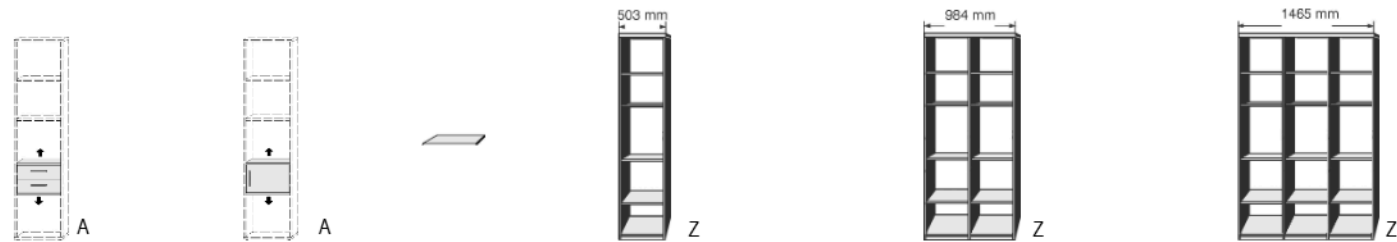

T 60 / 35,5 cm

B 44, H 211

7277.00 ..

**SCHUBKASTEN-EINSATZ  
TÜR-EINSATZ  
REGALE  
BIBLIOTHEKEN**  
incl. Beschlag für  
Wandbefestigung

Höhe 211 cm, auch als Raumteiler geeignet

\*Dekor-Nr. und Oberflächen