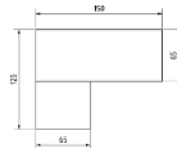

**SCHREIBTISCHE
HÖHENVERSTELLBAR
ROLLCONTAINER
ECKSCHREIBTISCH
WANGENSCHREIBTISCH**

BREITE 117 CM

In der Höhe verstellbar von 52 - 79 cm,
Neigungsverstellung der
Arbeitsplatte von 0 - 21°

Junior
Fußgestell silberfarbig, ein großer Schubkasten auf Rollschubführung mit Materialeinteilung