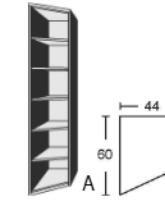

T 60 / 35,5 cm

B 44, H 211

7275.00 ..

**Schräg-  
Element**  
1 Tür, rechts  
angeschlagen  
4 feste Böden

T 60 / 35,5 cm

B 44, H 211

7276.00 ..

**Schräg-  
Element**  
5 feste Böden