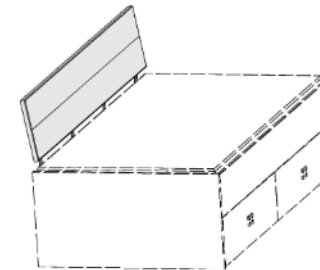

Bettseitenpolster für Kastenbett

Design-Kunstleder wahlweise in 3 Ausführungen,
Rückseite mit Fibertextstoff bespannt

- 08 Havanna
- 25 Weiss
- 39 Anthrazit

Polsterrücken zur Wand ausrichten