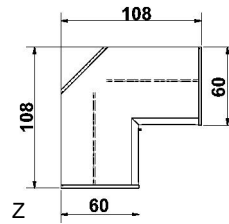

Schubkasten-Einsatzbeleuchtung

für Eckschränke für Eckschrank
Art.-Nr. 6365.0... Art.-Nr. 6365.0...
Art.-Nr. 6366.0... Art.-Nr. 6366.0...
2 grifflose Schubkästen LED-Beleuchtung mit
SK-Blenden 20,8cm Bewegungsmelder
1 Mittelwand

1 Spiegel auf Innentür

1 Spiegel auf Innentür

B 135/96, H 211, T 59,5/35,5

B 45,5, H 48, T 32

6365.00 ..

6365.30 ..

6366.00 ..

6366.30 ..

6348.00 ..

6854.0001

*Dekor-Nr. und Oberflächen

- .. 02 Livorno Buche*
- .. 04 Hellgrau
- .. 05 San Remo Eiche*
- .. 09 Wildeiche*
- .. 11 Artisan Eiche*
- .. 15 Sonoma Eiche*
- .. 25 Lichtweiß
- .. 80 Astkernbuche*
- .. 34 Lichtweiß/ Front Astkernbuche*
- .. 35 Lichtweiß/ Front Hellgrau
- .. 42 Lichtweiß/ Front Livorno Buche*
- .. 47 Lichtweiß/ Front San Remo Eiche*
- .. 61 Lichtweiß/ Front Sonoma Eiche*
- .. 64 Lichtweiß/ Front Artisan Eiche*
- .. 94 Lichtweiß/ Front Wildeiche*
- .. 75 Hellgrau/ Front Livorno Buche*
- .. 79 Hellgrau/ Front San Remo Eiche*
- .. 83 Hellgrau/ Front Wildeiche*
- .. 84 Hellgrau/ Front Sonoma Eiche*
- .. 85 Hellgrau/ Front Lichtweiß
- .. 86 Hellgrau/ Front Astkernbuche*
- .. 91 Hellgrau/ Front Artisan Eiche*