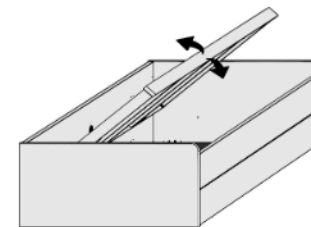

Klapp-Couchbett mit Lattenrost und Springaufbeschlag

Matratzenmaß: 90x200 cm

Lattenrost:
Härtegradeinstellung im Mittelteil
Anzahl der Latten: 28 Stück

B97, H54,5, L205
6552.00 ..

N u r mit
Bettseitenpolster
möglich
Kopf- und
Fußteilpolster
n i c h t m ö g l i c h

Matratzenmaß: 120x200 cm

B127, H54,5, L205
6554.00 ..