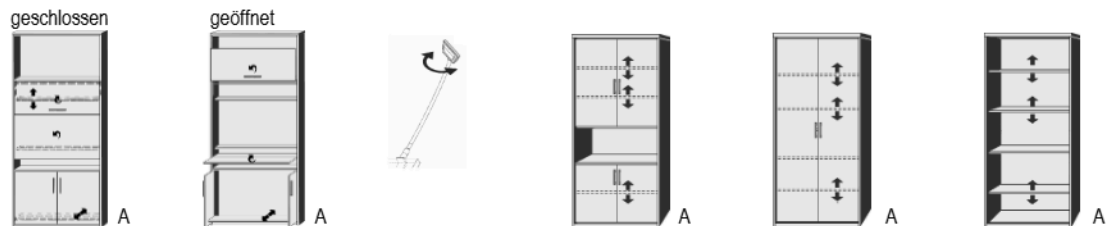

\*Die Oberflächen-Dekore sind furniergetreue Nachbildungen.

B= Breite, H= Höhe, T= Tiefe in cm

Z=zerlegt, A=aufgebaut

Kleine Abweichungen vorbehalten!

**ELEMENTE**  
**HÖHE 211 CM**

**BREITE 96 CM**

<b>Sekretär</b> 1 Schwenklifttür 1 aufklappbare Arbeitsplatte 1 fester Boden 1 verstellbarer Boden 1 Nische H49,5 bis 71,5cm 2 Türen 1 ausziehbarer Boden	<b>LED-Flexleuchte</b> 1er Set Leseleuchte mit flexiblem Arm nur in weiß End-Nr. .25) lieferbar	<b>Element mit Bücherfach</b> 4 Türen 3 verstellbare Böden 1 Nische H 49,5cm	<b>Element</b> 2 Türen 1 fester Boden 3 verstellb. Böden	<b>Regal-Element</b> 1 fester Boden 3 verstellb. Böden
--	---	---	---	--