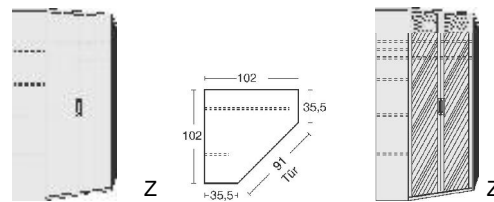

ECKSCHRÄNKE HÖHE 211 CM BELEUCHTUNGEN

BREITE 102/102 CM

Eckschrank
rechts: 1 großer Boden, 1 Kleiderstange
links: Wäschefacheinteilung
43cm breit mit 4 Böden

Beleuchtung
für Eckschrank 6350
LED-Beleuchtung mit
Bewegungsmelder

1 Stück

2 Stück

3 Stück

LED-Aufbauleuchte
für Kleiderschränke
Auslegerarm mittig
mit 18 LED, 1,5W, 12V, Trafo
4m Kabel mit Fußschalter

2 Türen mit
Spiegel

B 102/ 102, H 211, T 35,5/ 35,5	B 35,2 H 4	B 35,2 H 4	B 35,2 H 4
6350.00 ..	6350.30 ..	6854.0001	6421.0001
			6422.0001
			6423.0001

*Dekor-Nr. und Oberflächen

- .. 02 Livorno Buche*
- .. 04 Hellgrau
- .. 05 San Remo Eiche*
- .. 09 Wildeiche*
- .. 11 Artisan Eiche*
- .. 15 Sonoma Eiche*
- .. 25 Lichtweiß
- .. 80 Astkernbuche*

- .. 34 Lichtweiß/ Front Astkernbuche*
- .. 35 Lichtweiß/ Front Hellgrau
- .. 42 Lichtweiß/ Front Livorno Buche*
- .. 47 Lichtweiß/ Front San Remo Eiche*
- .. 61 Lichtweiß/ Front Sonoma Eiche*
- .. 64 Lichtweiß/ Front Artisan Eiche*
- .. 94 Lichtweiß/ Front Wildeiche*

- .. 75 Hellgrau/ Front Livorno Buche*
- .. 79 Hellgrau/ Front San Remo Eiche*
- .. 83 Hellgrau/ Front Wildeiche*
- .. 84 Hellgrau/ Front Sonoma Eiche*
- .. 85 Hellgrau/ Front Lichtweiß
- .. 86 Hellgrau/ Front Astkernbuche*
- .. 91 Hellgrau/ Front Artisan Eiche*