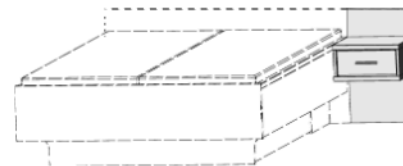

1er Set   2er Set   1er Set   2er Set

B 130, H 17, T 70
Rollbettkasten
von Bettbreite 100 cm bis 160 cm n u r 1 möglich,
bei Bettbreite 180 cm und 200 cm 1 oder 2 möglich,
Art.-Nr. 1274. bis 1290.

B 50.5, H 65, T 38
Hänge-Nachtschrank
1 Schubkasten
mit Paneel-Rückwand

6850.0001   6851.0001
LED
Unterbett-Beleuchtung
mit Bewegungssensor

6852.00   6853.00
LED-Flexleuchte
verstellbarer Arm
nur in Schwarz (EndNr. ...10)
oder Weiß (EndNr. ...25) lieferbar

*Die Oberflächen-Dekore sind furniergetreue Nachbildungen.

B= Breite, H= Höhe, T= Tiefe in cm

Z=zerlegt, A=aufgebaut

Kleine Abweichungen vorbehalten!