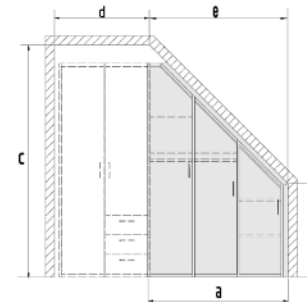

**Höhenkürzung    Breitenkürzung    Tiefenkürzung**

Einmaliger Aufpreis + 30 %

**Bitte geben Sie bei Ihrer Bestellung die gewünschte Höhe, Breite und/oder Tiefe an.**

**Dachschrägen-Anbauschränk**  
**6210.10** ..  
B 46, H 211, T60  
Fertigung nur möglich mit Anbauschränk  
6210.10..  
Aufpreis pro Schrank +