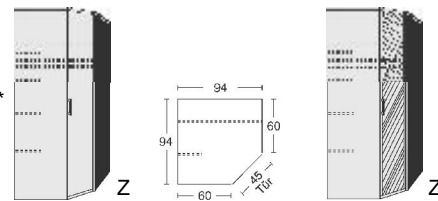

BREITE 94/94 CM

Eckschrank
1 Tür, rechts angeschlagen,
auch links verwendbar
2 große Böden B 90cm
4 kleine Böden B 33cm
1 Kleiderstange
LED-Innenbeleuchtung
mit Bewegungsmelder

mit
Spiegel