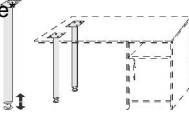

STÜTZCONTAINER PC-BANK TASTATURAUSZUG

BREITE 50,5 CM

BREITE 27 CM BREITE 17 CM BREITE 40 CM BREITE 50,5 CM

Stützcontainer 1 Nische H 15,5cm 1 Materialschub 3 Schubkästen	Stützcontainer Nische H 23cm 3 Schubkästen	Stützcontainer 1 Tür, rechts angeschlagen 1 Nische H 23cm	Abdeckplatte für freistehende Stützcontainer	Stützregal mit losem Boden Innenmaß: B 22,6,H 64 cm für PC- Tower geeignet	Stützwange links oder rechts verwendbar	Rollcontainer 1 Nische 2 Schubkästen	PC-Bank	Tastaturauszug auf Kugelschub- führung bitte Dekor-Nr. angeben

Tür auf Wunsch auch
links angeschlagen

B 50,5, H 73, T 64	B 50,5, H 73, T 64	B 50,5, H 73, T 64	B 50,5, T 65	B 27, H 73, T 64	B 17, H 73, T 64	B 40, H 65, T 47	B 50,5, H 14, T 36	B 50,5, T 36
7860.00 ..	7861.00 ..	7862.00 ..	7863.00 ..	7870.00 ..	7871.00 ..	7872.00 ..	7880.00 ..	7881.00 ..

*Dekor-Nr. und Oberflächen

- .. 02 Livorno Buche*
- .. 04 Hellgrau
- .. 05 San Remo Eiche*
- .. 09 Wildeiche*
- .. 11 Artisan Eiche*
- .. 15 Sonoma Eiche*
- .. 25 Lichtweiß
- .. 80 Astkernbuche*

- .. 34 Lichtweiß/ Front Astkernbuche*
- .. 35 Lichtweiß/ Front Hellgrau
- .. 42 Lichtweiß/ Front Livorno Buche*
- .. 47 Lichtweiß/ Front San Remo Eiche*
- .. 61 Lichtweiß/ Front Sonoma Eiche*
- .. 64 Lichtweiß/ Front Artisan Eiche*
- .. 94 Lichtweiß/ Front Wildeiche*

Beispiel

Arbeitsplattenkürzung auf Wunschmaß in Tiefe und Breite möglich
Mehrpreis pro Arbeitsplatte:

- .. 75 Hellgrau/ Front Livorno Buche*
- .. 79 Hellgrau/ Front San Remo Eiche*
- .. 83 Hellgrau/ Front Wildeiche*
- .. 84 Hellgrau/ Front Sonoma Eiche*
- .. 85 Hellgrau/ Front Lichtweiß
- .. 86 Hellgrau/ Front Astkernbuche*
- .. 91 Hellgrau/ Front Artisan Eiche*