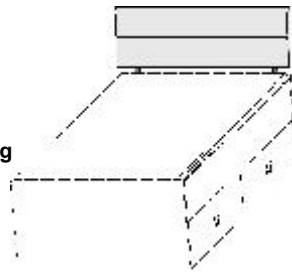

*Dekor-Nr. und Oberflächen

- .. 02 Livorno Buche*
- .. 04 Hellgrau
- .. 05 San Remo Eiche*
- .. 09 Wildeiche*
- .. 11 Artisan Eiche*
- .. 15 Sonoma Eiche*
- .. 25 Lichtweiß
- .. 80 Astkernbuche*

- .. 34 Lichtweiß/ Front Astkernbuche*
- .. 35 Lichtweiß/ Front Hellgrau
- .. 42 Lichtweiß/ Front Livorno Buche*
- .. 47 Lichtweiß/ Front San Remo Eiche*
- .. 61 Lichtweiß/ Front Sonoma Eiche*
- .. 64 Lichtweiß/ Front Artisan Eiche*
- .. 94 Lichtweiß/ Front Wildeiche*

- .. 75 Hellgrau/ Front Livorno Buche*
- .. 79 Hellgrau/ Front San Remo Eiche*
- .. 83 Hellgrau/ Front Wildeiche*
- .. 84 Hellgrau/ Front Sonoma Eiche*
- .. 85 Hellgrau/ Front Lichtweiß
- .. 86 Hellgrau/ Front Astkernbuche*
- .. 91 Hellgrau/ Front Artisan Eiche*

Maximale Belastbarkeit: 10 kg

Anhängetisch

- .. 68 Artisan Eiche*/ Front Lichtweiß
- .. 69 Artisan Eiche*/ Front Hellgrau
- .. 65 Astkernbuche*/ Front Hellgrau
- .. 81 Astkernbuche*/ Front Lichtweiß

- .. 43 San Remo Eiche*/ Front Hellgrau
- .. 46 San Remo Eiche*/ Front Lichtweiß

- .. 55 Sonoma Eiche*/ Front Lichtweiß B 35, T 50
- .. 56 Sonoma Eiche*/ Front Hellgrau 6811.00 ..

- .. 60 Livorno Buche*/ Front Hellgrau
- .. 78 Livorno Buche*/ Front Lichtweiß

- .. 59 Wildeiche*/ Front Hellgrau
- .. 93 Wildeiche*/ Front Lichtweiß

Kopfteilpolster für Kastenbett

Design-Kunstleder wahlweise in 3 Ausführungen,
Rückseite mit Fibertextoff bespannt

- 08 Havanna
- 25 Weiss
- 39 Anthrazit

Polsterrücken zur Wand ausrichten

für Breite 90 cm	für Breite 100 cm	für Breite 120 cm	für Breite 140 cm

B 81, H 30	B 91, H 30	B 111, H 30	B 131, H 30
6804.00 ..	6805.00 ..	6806.00 ..	6807.00 ..