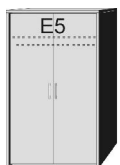

**DREHTÜRENSCHRÄNKE
HÖHE 161 CM
ABSCHLUSSREGAL
ZUBEHÖR
SCHUHSCHRÄNKE**

BREITE 96 CM

HÖHE 161 CM

Verblendmaterial

Drehtürenschränk
1 Einlegeboden
1 Kleiderstange

Abschlussregal
2 Böden
1 Garderobenstange links oder rechts verwendbar

zusätzlicher Griff
Alle Grifftypen mit 128mm Bohrlochabstand
Bitte die Griff-Nr. angeben!

Schränkseite
22mm stark ungebohrt, für Wandverblendung

Elementseite
22mm stark ungebohrt, für Wandverblendung

Pannelelement
für Wandverkleidung
Plattenstärke 1,6 cm

B 96, H 161, T 60

6340.00 ..

B 96, H 161, T 60

6341.00 ..

B 48, H 178, T 35,5

6406.00 ..

B 2,2, H 208, T 59,5

6099.0001

B 2,2, H 208, T 34,6

6094.00 ..

B 2,2, H 208, T 34,6

6096.00 ..

Zuschnitt auf Wunschmaß: +

B 230, H 94,5

7710.00 ..

*Dekor-Nr. und Oberflächen

- .. 02 Livorno Buche*
- .. 04 Hellgrau
- .. 05 San Remo Eiche*
- .. 09 Wildeiche*
- .. 11 Artisan Eiche*
- .. 15 Sonoma Eiche*
- .. 25 Lichtweiß
- .. 80 Astkernbuche*

- .. 34 Lichtweiß/ Front Astkernbuche*
- .. 35 Lichtweiß/ Front Hellgrau
- .. 42 Lichtweiß/ Front Livorno Buche*
- .. 47 Lichtweiß/ Front San Remo Eiche*
- .. 61 Lichtweiß/ Front Sonoma Eiche*
- .. 64 Lichtweiß/ Front Artisan Eiche*
- .. 94 Lichtweiß/ Front Wildeiche*

- .. 75 Hellgrau/ Front Livorno Buche*
- .. 79 Hellgrau/ Front San Remo Eiche*
- .. 83 Hellgrau/ Front Wildeiche*
- .. 84 Hellgrau/ Front Sonoma Eiche*
- .. 85 Hellgrau/ Front Lichtweiß
- .. 86 Hellgrau/ Front Astkernbuche*
- .. 91 Hellgrau/ Front Artisan Eiche*

Breite 75 cm

Breite 75 cm

Breite 96 cm