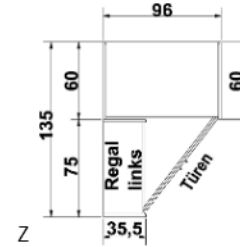

Eckschrank
2 Türen, Kleiderschranksatz mit
1 Einlegeboden B91,6, T47cm, 1 Kleiderstange
links: Wäsche-Regal-Element, Regal mit 4 Böden T31,7cm
Schubkästen und Beleuchtung optional erhältlich

1 Spiegel auf Innentür

B 135/96, H 211, T 59,5/35,5

6366.00 ..

6366.30 ..

Schubkasten-Einsatz
für Eckschränke
Art.-Nr. 6365.0...
Art.-Nr. 6366.0...
2 grifflose Schubkästen
SK-Blenden 20,8cm
1 Mittelwand

Beleuchtung
für Eckschrank
Art.-Nr. 6365.0...
Art.-Nr. 6366.0...
LED-Beleuchtung mit
Bewegungsmelder

B 45,5, H 48, T 32

6348.00 ..

6854.0001

*Dekor-Nr. und Oberflächen

- .. 02 Livorno Buche*
- .. 04 Hellgrau
- .. 05 San Remo Eiche*
- .. 11 Artisan Eiche*
- .. 15 Sonoma Eiche*
- .. 25 Lichtweiß
- .. 32 Lichtweiß/Front Sandgrau
- .. 35 Lichtweiß/Front Hellgrau
- .. 42 Lichtweiß/Front Livorno Buche*
- .. 47 Lichtweiß/Front San Remo Eiche*
- .. 61 Lichtweiß/Front Sonoma Eiche*
- .. 64 Lichtweiß/Front Artisan Eiche*
- .. 75 Hellgrau/Front Livorno Buche*
- .. 79 Hellgrau/Front San Remo Eiche*
- .. 84 Hellgrau/Front Sonoma Eiche*
- .. 85 Hellgrau/Front Lichtweiß
- .. 91 Hellgrau/Front Artisan Eiche*
- .. 54 Artisan Eiche*/Front Sandgrau
- .. 68 Artisan Eiche*/Front Lichtweiß
- .. 69 Artisan Eiche*/Front Hellgrau
- .. 43 San Remo Eiche*/Front Hellgrau
- .. 46 San Remo Eiche*/Front Lichtweiß
- .. 55 Sonoma Eiche*/Front Lichtweiß
- .. 56 Sonoma Eiche*/Front Hellgrau
- .. 57 Sonoma Eiche*/Front Sandgrau
- .. 53 Livorno Buche*/Front Sandgrau
- .. 60 Livorno Buche*/Front Hellgrau
- .. 78 Livorno Buche*/Front Lichtweiß