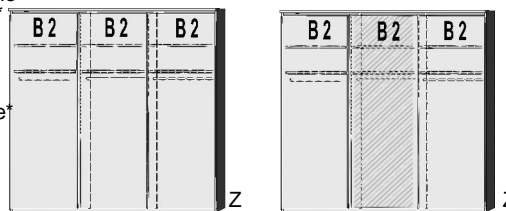

BREITE 215 CM

Schwebetürenschränk
2 Mittelwände
6 Einlegeböden
3 Kleiderstangen

Dämpfer-Set
nur für 3-türigen
Schwebetürenschränk
Art.-Nr. 6316.00./6316.30
mit Soft-Stop-Führung
und Griff
Kollisions-Dämpfer
und Türdämpfer
dämpfen alle 3 Türen

Einsatz
für Schwebetürenschränk
3 Schubkästen
mit Soft-Stop-Führung
und Griff
SK-Blenden:
1xH13,8cm
2xH20,8cm

Einsatz
für Schwebetürenschränk
3 grifflose Schubkästen
auf Push-Open-
Führungsschienen
SK-Blenden:
1xH13,8cm
2xH20,8cm

Einlegeböden
für Dreh- und Schwebetürenschränke Höhe 211 cm
22 mm stark
Längskanten ummantelt
Tiefe 47 cm

Spiegeltür auch links oder rechts verwendbar		Spiegeltür auch links oder rechts verwendbar		Spiegeltür auch links oder rechts verwendbar	
B 215, H 211, T 64,5	B 50,5, H 59, T 50	B 50,5, H 59, T 50	B 69	B 90	
6316.00 ..	6307.00 ..	6309.00 ..	6271.00 ..	6270.00 ..	

- .. 59 Wildeiche*/ Front Hellgrau
- .. 93 Wildeiche*/ Front Lichtweiß