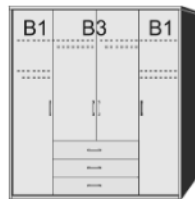

**DREHTÜRENSCHRÄNKE  
HÖHE 211 CM  
EINLEGEBODEN**

**BREITE 190 CM**

**BREITE 235 CM**

**Drehtürenschränk**  
2 Mittelwände  
5 Einlegeböden  
3 Kleiderstangen  
3 Schubkästen

**Drehtürenschränk**  
2 kurze mittlere Türen mit Spiegel  
2 Mittelwände  
5 Einlegeböden  
3 Kleiderstangen  
3 Schubkästen