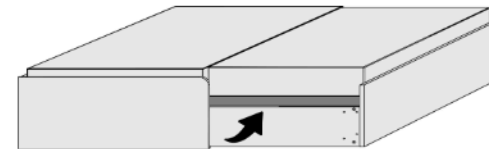

### Querbett (ohne Matratze)

mit fest eingebautem Lattenrost, Härtegradeinstellung im Mittelteil, Matratzenhöhe maximal 20cm

vor Ort zerlegbar

Matratzenmaß 90x200cm ausgeklappt T 117cm

B 213, H 103, T 43

6510.00 ..