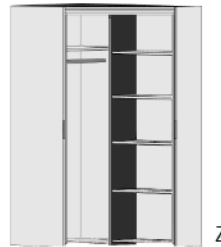

**ECKSCHRÄNKE
HÖHE 211 CM
BELEUCHTUNG
EINSATZ**

BREITE 135 / 96 CM

Eckschrank
2 Türen, Kleiderschranksatz mit
1 Einlegeboden B91,6, T47cm, 1 Kleiderstange
rechts: Wäsche-Regal-Element, Regal mit 4 Böden T31,7cm
Schubkästen und Beleuchtung optional erhältlich

1 Spiegel auf Innentür

B 135/96, H 211, T 59,5/35,5

6365.00 ..

6365.30 ..