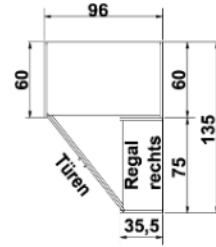

**ECKSCHRÄNKE
HÖHE 211 CM
BELEUCHTUNG
EINSATZ**

BREITE 135 / 96 CM

Eckschrank
2 Türen, Kleiderschranksatz mit
1 Einlegeboden B91,6, T47cm, 1 Kleiderstange
rechts: Wäsche-Regal-Element, Regal mit 4 Böden T31,7cm
Schubkästen und Beleuchtung optional erhältlich

1 Spiegel auf Innentür

B 135/96, H 211, T 59,5/35,5

6365.00 ..

6365.30 ..