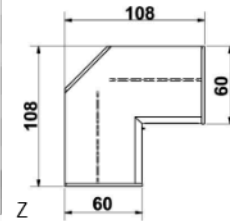

Eckschrank
90-Grad-Ecklösung mit 2 Türen,
2 durchgehende Böden,
2 Kleiderstangen