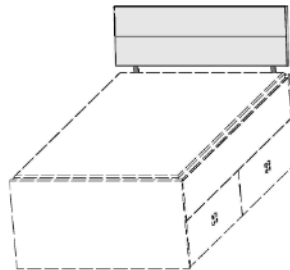

Anhängetisch

Kopfteilpolster für Kastenbett

Design-Kunstleder wahlweise in 3 Ausführungen,
Rückseite mit Fibertextstoff bespannt

- 08 Havanna
- 25 Weiss
- 39 Anthrazit

Polsterrücken zur Wand ausrichten

für Breite 90 cm	für Breite 100 cm	für Breite 120 cm	für Breite 140 cm
B 81, H 30	B 91, H 30	B 111, H 30	B 131, H 30

6804.00 ..	6805.00 ..	6806.00 ..	6807.00 ..	L 204, H 30	6808.00 ..