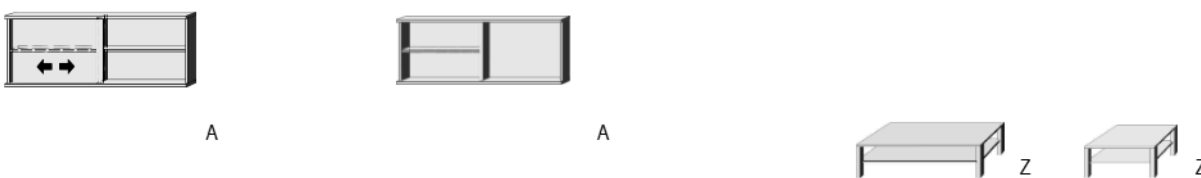

Hänge-Regal mit Schiebefront

1 Mittelwand
2 Fachböden

Hänge-Regal

1 Mittelwand
1 Fachboden

Couchtisch

Couchtisch

B 96, H 40, T 23	B 96, H 40, T 23	B 115, H 48, T 58	B 58, H 48, T 58
7726.00 ..	7725.00 ..	6402.00 ..	6403.00 ..