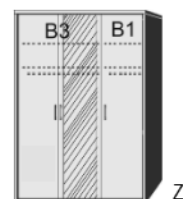

BREITE 144 CM

BREITE 190 CM

Drehtürenschränk
1 Mittelwand
4 Einlegeböden
2 Kleiderstangen

Drehtürenschränk
1 mittlere Tür mit Spiegel
1 Mittelwand
4 Einlegeböden
2 Kleiderstangen

Drehtürenschränk
2 Mittelwände
5 Einlegeböden
2 kurze Kleiderstangen
3 Schubkästen

Drehtürenschränk
1 kurze mittlere Tür mit Spiegel
2 Mittelwände
5 Einlegeböden
2 kurze Kleiderstangen
3 Schubkästen

Drehtürenschränk
1 Mittelwand
4 Einlegeböden
2 Kleiderstangen

Drehtürenschränk
2 mittlere Türen mit Spiegel
1 Mittelwand
4 Einlegeböden
2 Kleiderstangen

B 144, H 211, T 60	B 144, H 211, T 60	B 144, H 211, T 60	B 144, H 211, T 60	B 190, H 211, T 60	B 190, H 211, T 60
6140.01 ..	6140.31 ..	6145.01 ..	6145.31 ..	6160.01 ..	6160.31 ..