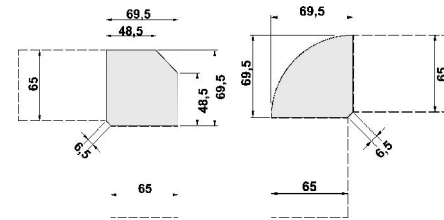

Stützcontainer
Nische H 23cm
3 Schubkästen

Stützcontainer
1 Tür, rechts
angeschlagen
1 Nische H 23cm

Abdeckplatte
für freistehende
Stützcontainer

Stützregal
mit losem Boden
Innenmaß:
B 22,6,H 64 cm
für PC- Tower
geeignet

Stützwange
links oder
rechts
verwendbar

Rollcontainer
1 Nische
2 Schubkästen

PC-Bank

Tastaturauszug
auf Kugelschub-
führung

bitte Dekor-Nr.
angeben

Tür auf Wunsch auch
links angeschlagen

B 50,5, H 73, T 64	B 50,5, H 73, T 64	B 50,5, H 73, T 64	B 50,5, T 65	B 27, H 73, T 64	B 17, H 73, T 64	B 40, H 65, T 47	B 50,5, H 14, T 36	B 50,5, T 36
7860.00 ..	7861.00 ..	7862.00 ..	7863.00 ..	7870.00 ..	7871.00 ..	7872.00 ..	7880.00 ..	7881.00 ..

*Dekor-Nr. und Oberflächen

- .. 02 Livorno Buche*
- .. 04 Hellgrau
- .. 05 San Remo Eiche*
- .. 09 Wildeiche*
- .. 11 Artisan Eiche*
- .. 15 Sonoma Eiche*
- .. 25 Lichtweiß
- .. 80 Astkernbuche*

- .. 34 Lichtweiß/ Front Astkernbuche*
- .. 35 Lichtweiß/ Front Hellgrau
- .. 42 Lichtweiß/ Front Livorno Buche*
- .. 47 Lichtweiß/ Front San Remo Eiche*
- .. 61 Lichtweiß/ Front Sonoma Eiche*
- .. 64 Lichtweiß/ Front Artisan Eiche*
- .. 94 Lichtweiß/ Front Wildeiche*

- .. 75 Hellgrau/ Front Livorno Buche*
- .. 79 Hellgrau/ Front San Remo Eiche*
- .. 83 Hellgrau/ Front Wildeiche*
- .. 84 Hellgrau/ Front Sonoma Eiche*
- .. 85 Hellgrau/ Front Lichtweiß
- .. 86 Hellgrau/ Front Astkernbuche*
- .. 91 Hellgrau/ Front Artisan Eiche*

Beispiel

Arbeitsplattenkürzung auf Wunschmaß in Tiefe und Breite möglich
Mehrpreis pro Arbeitsplatte:

Stützfuß Silberfarbig für alle Arbeitsplatten Ø 65 mm höhenverstellbar von 72 bis 75 cm .. 68 Artisan Eiche*/Front Lichtweiß .. 69 Artisan Eiche*/Front Hellgrau .. 65 Astkernbuche*/Front Hellgrau .. 81 Astkernbuche*/Front Lichtweiß .. 43 San Remo Eiche*/Front Hellgrau .. 46 San Remo Eiche*/Front Lichtweiß	Arbeitsplatte T 65	Arbeitsplatte T 80	Arbeitsplatte T 70,5/80 Rundung rechts oder links verwendbar	Arbeitsplatte 1 abgeschrägte Ecke 4 Verbindungsglaschen Belastbarkeit: bis 20 kg ab 20 kg Stützfuß 7895.0001 erforderlich	Arbeitsplatte abgerundet 4 Verbindungsglaschen
.. 55 Sonoma Eiche*/Front Lichtweiß .. 56 Sonoma Eiche*/Front Hellgrau 7895.0001 .. 60 Livorno Buche*/Front Hellgrau .. 78 Livorno Buche*/Front Lichtweiß .. 59 Wildeiche*/Front Hellgrau .. 93 Wildeiche*/Front Lichtweiß	B125,5, T65 B150, T65 7900.00 .. 7901.00 ..	B150, T80 B176, T80 B200,5, T80 7910.00 .. 7911.00 .. 7912.00 ..	B150, T70,5/80 7920.00 ..	B 69,5 T 69,5 7947.00 ..	B 69,5 T 69,5 7948.00 ..

*Die Oberflächen-Dekore sind furniergetreue Nachbildungen.

B= Breite, H= Höhe, T= Tiefe in cm

Z=zerlegt, A=aufgebaut

Kleine Abweichungen vorbehalten! 32