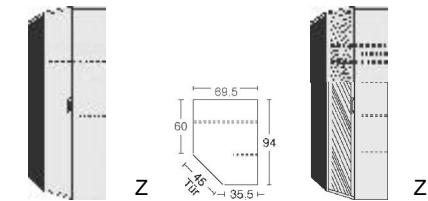

BREITE 69,5/94 CM

Eckschrank
1 Tür, links angeschlagen,
auch rechts verwendbar
2 große Böden B 68cm
4 kleine Böden B 33cm
1 Kleiderstange
LED-Innenbeleuchtung
mit Bewegungsmelder

mit
Spiegel

.. 55 Sonoma Eiche*/ Front Lichtweiß	B 94/ 94, H 211, T 60/ 60	B 94/ 69,5, H 211, T 35,5/ 60	B 69,5/ 94, H 211, T 60/ 35,5
.. 56 Sonoma Eiche*/ Front Hellgrau	6355.00 ..	6360.00 ..	6361.00 ..
	6355.30 ..	6360.30 ..	6361.30 ..

- .. 60 Livorno Buche*/ Front Hellgrau
- .. 78 Livorno Buche*/ Front Lichtweiß

- .. 59 Wildeiche*/ Front Hellgrau
- .. 93 Wildeiche*/ Front Lichtweiß