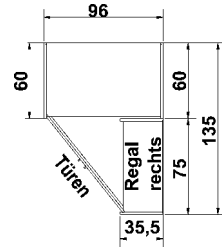

ECKSCHRÄNKE HÖHE 211 CM BELEUCHTUNG EINSATZ

BREITE 135 / 96 CM