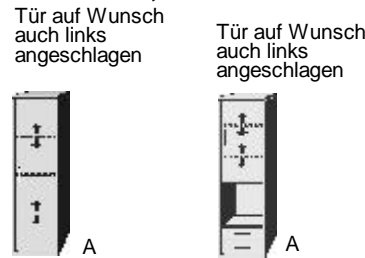

BREITE 50,5 CM

1. **Element**
   1 Tür, rechts angeschl.
   1 fester Boden
   2 verstellbare Böden
2. **Element**
   1 Tür, rechts angeschlagen
   2 verstellbare Böden
   1 Nische H 27,5 cm
   2 Schubkästen

B 50,5, H 161, T 35,5
7323.00..

B 50,5, H 161, T 35,5
7321.00..