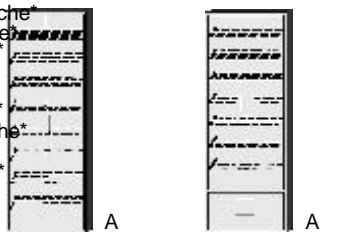

Schuhschränk
8 Schuhroste für ca. 33 Paar Schuhe

Schuhschränk
7 Schuhroste für ca. 30 Paar Schuhe
2 Schubk. (SK), SK-Blenden:
1x H13,8cm
1x H20,8cm

Schuhschränk
4 Schuhroste für ca. 18 Paar Schuhe

Schuhschränk
2 Schuhroste für ca. 11 Paar Schuhe
2 Schubk. (SK), SK-Blenden:
H13,8cm

Schuhschränk
4 Schuhroste für ca. 24 Paar Schuhe

Schuhschränk
2 Schuhroste für ca. 14 Paar Schuhe
2 Schubk. (SK), SK-Blenden:
H13,8cm

- .. 68 Artisan Eiche*/ Front Lichtweiß
- .. 69 Artisan Eiche*/ Front Hellgrau
- .. 65 Astkernbuche*/ Front Hellgrau
- .. 81 Astkernbuche*/ Front Lichtweiß
- .. 43 San Remo Eiche*/ Front Hellgrau
- .. 46 San Remo Eiche*/ Front Lichtweiß

B 75 H 211 T 35,5	B 75 H 211 T 35,5	B 75 H 98,5 T 35,5	B 75 H 98,5 T 35,5	B 96 H 98,5 T 35,5	B 96 H 98,5 T 35,5
7140.00 ..	7141.00 ..	7415.00 ..	7416.00 ..	7402.00 ..	7403.00 ..

- .. 60 Livorno Buche*/ Front Hellgrau
- .. 78 Livorno Buche*/ Front Lichtweiß
- .. 59 Wildeiche*/ Front Hellgrau
- .. 93 Wildeiche*/ Front Lichtweiß