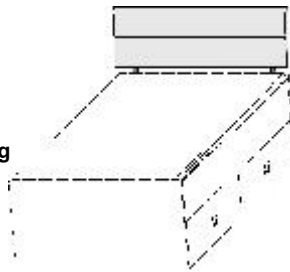

*Dekor-Nr. und Oberflächen

- .. 02 Livorno Buche*
- .. 04 Hellgrau
- .. 05 San Remo Eiche*
- .. 09 Wildeiche*
- .. 11 Artisan Eiche*
- .. 15 Sonoma Eiche*
- .. 25 Lichtweiß
- .. 80 Astkernbuche*

- .. 34 Lichtweiß/ Front Astkernbuche*
- .. 35 Lichtweiß/ Front Hellgrau
- .. 42 Lichtweiß/ Front Livorno Buche*
- .. 47 Lichtweiß/ Front San Remo Eiche*
- .. 61 Lichtweiß/ Front Sonoma Eiche*
- .. 64 Lichtweiß/ Front Artisan Eiche*
- .. 94 Lichtweiß/ Front Wildeiche*

- .. 75 Hellgrau/ Front Livorno Buche*
- .. 79 Hellgrau/ Front San Remo Eiche*
- .. 83 Hellgrau/ Front Wildeiche*
- .. 84 Hellgrau/ Front Sonoma Eiche*
- .. 85 Hellgrau/ Front Lichtweiß
- .. 86 Hellgrau/ Front Astkernbuche*
- .. 91 Hellgrau/ Front Artisan Eiche*

Maximale Belastbarkeit: 10 kg

Anhängetisch

- .. 68 Artisan Eiche*/ Front Lichtweiß
- .. 69 Artisan Eiche*/ Front Hellgrau

- .. 65 Astkernbuche*/ Front Hellgrau
- .. 81 Astkernbuche*/ Front Lichtweiß

- .. 43 San Remo Eiche*/ Front Hellgrau
- .. 46 San Remo Eiche*/ Front Lichtweiß

- .. 55 Sonoma Eiche*/ Front Lichtweiß B 35, T 50
- .. 56 Sonoma Eiche*/ Front Hellgrau **6811.00 . .**

- .. 60 Livorno Buche*/ Front Hellgrau
- .. 78 Livorno Buche*/ Front Lichtweiß

- .. 59 Wildeiche*/ Front Hellgrau
- .. 93 Wildeiche*/ Front Lichtweiß

Kopfteilpolster für Kastenbett

Design-Kunstleder wahlweise in 3 Ausführungen,
Rückseite mit Fibertextoff bespannt

- 08 Havanna
- 25 Weiss
- 39 Anthrazit

Polsterrücken zur Wand ausrichten

für Breite 90 cm	für Breite 100 cm	für Breite 120 cm	für Breite 140 cm

B 81, H 30	B 91, H 30	B 111, H 30	B 131, H 30
6804.00 . .	6805.00 . .	6806.00 . .	6807.00 . .