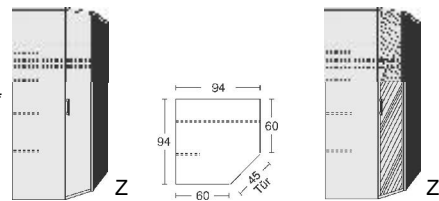

BREITE 94/94 CM

Eckschrank
1 Tür, rechts angeschlagen,
auch links verwendbar
2 große Böden B 90cm
4 kleine Böden B 33cm
1 Kleiderstange
LED-Innenbeleuchtung
mit Bewegungsmelder

mit
Spiegel