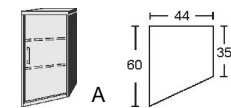

Tiefenausgleichs-Kommode
1 Tür, rechts
angeschlagen
2 Fachböden

**Durchgehende
Deckplatte**
Max. Breite
bis 206 cm

- .. 43 San Remo Eiche*/ Front Hellgrau Tür auf Wunsch
- .. 46 San Remo Eiche*/ Front Lichtweiß auch links angeschlagen

B 50,5, H 98,5, T 60	B 50,5, H 98,5, T 60	B 50,5, H 98,5, T 60	B 44, H 98,5, T 35,5 / 60	B 44, H 98,5, T 60 / 35,5	
7541.00 ..	7543.00 ..	7544.00 ..	7550.00 ..	7551.00 ..	7547.00 ..

- .. 60 Livorno Buche*/ Front Hellgrau
- .. 78 Livorno Buche*/ Front Lichtweiß

- .. 59 Wildeiche*/ Front Hellgrau
- .. 93 Wildeiche*/ Front Lichtweiß

*Die Oberflächen-Dekore sind furniergetreue Nachbildungen.

B= Breite, H= Höhe, T= Tiefe in cm

Z=zerlegt, A=aufgebaut

Kleine Abweichungen vorbehalten!