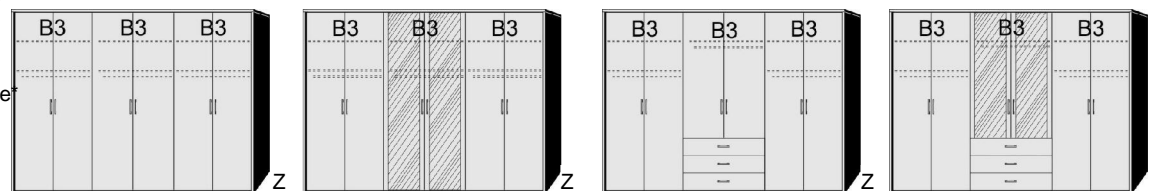

BREITE 281 CM

- .. 68 Artisan Eiche*/ Front Lichtweiß
- .. 69 Artisan Eiche*/ Front Hellgrau
- .. 65 Astkernbuche*/ Front Hellgrau
- .. 81 Astkernbuche*/ Front Lichtweiß

- .. 43 San Remo Eiche*/ Front Hellgrau
- .. 46 San Remo Eiche*/ Front Lichtweiß

Drehtürenschränk	Drehtürenschränk	Drehtürenschränk	Drehtürenschränk
2 Mittelwände	2 mittlere Türen mit Spiegel	2 Mittelwände	2 kurze mittlere Türen mit Spiegel
6 Einlegeböden	2 Mittelwände	5 Einlegeböden	2 Mittelwände
3 Kleiderstangen	6 Einlegeböden	3 Kleiderstangen	5 Einlegeböden
	3 Kleiderstangen	3 Schubkästen	3 Kleiderstangen
			3 Schubkästen

Einlegeböden
für Dreh- und Schwebetürenschränke Höhe 211 cm
22 mm stark
Längskanten ummantelt
Tiefe 47 cm

.. 55 Sonoma Eiche*/ Front Lichtweiß	B 281, H 211, T 60	B 281, H 211, T 60	B 281, H 211, T 60	B 281, H 211, T 60	B 90	B 69	B 44,2
.. 56 Sonoma Eiche*/ Front Hellgrau	6200.01 ..	6200.31 ..	6205.01 ..	6205.31 ..	6270.00	6271.00	6272.00

- .. 60 Livorno Buche*/ Front Hellgrau
- .. 78 Livorno Buche*/ Front Lichtweiß

- .. 59 Wildeiche*/ Front Hellgrau
- .. 93 Wildeiche*/ Front Lichtweiß