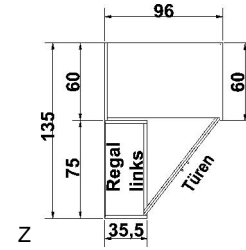

ECKSCHRÄNKE HÖHE 211 CM BELEUCHTUNG EINSATZ

BREITE 135 / 96 CM