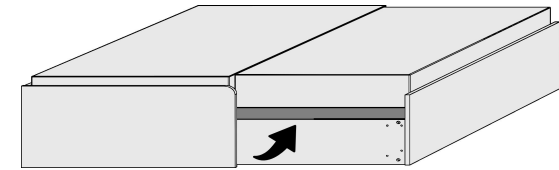

B97 H54,5 L204,5	B127 H54,5 L204,5	B 96/178 H58 L206,5
6545.00 ..	6547.00 ..	6525.00 ..

*Dekor-Nr. und Oberflächen

- .. 02 Livorno Buche*
- .. 04 Hellgrau
- .. 05 San Remo Eiche*
- .. 09 Wildeiche*
- .. 11 Artisan Eiche*
- .. 15 Sonoma Eiche*
- .. 25 Lichtweiß
- .. 80 Astkernbuche*

- .. 34 Lichtweiß/ Front Astkernbuche*
- .. 35 Lichtweiß/ Front Hellgrau
- .. 42 Lichtweiß/ Front Livorno Buche*
- .. 47 Lichtweiß/ Front San Remo Eiche*
- .. 61 Lichtweiß/ Front Sonoma Eiche*
- .. 64 Lichtweiß/ Front Artisan Eiche*
- .. 94 Lichtweiß/ Front Wildeiche*

- .. 75 Hellgrau/ Front Livorno Buche*
- .. 79 Hellgrau/ Front San Remo Eiche*
- .. 83 Hellgrau/ Front Wildeiche*
- .. 84 Hellgrau/ Front Sonoma Eiche*
- .. 85 Hellgrau/ Front Lichtweiß
- .. 86 Hellgrau/ Front Astkernbuche*
- .. 91 Hellgrau/ Front Artisan Eiche*

Anhängetisch

- .. 68 Artisan Eiche*/ Front Lichtweiß
- .. 69 Artisan Eiche*/ Front Hellgrau
- .. 65 Astkernbuche*/ Front Hellgrau
- .. 81 Astkernbuche*/ Front Lichtweiß

- .. 43 San Remo Eiche*/ Front Hellgrau
- .. 46 San Remo Eiche*/ Front Lichtweiß

- .. 55 Sonoma Eiche*/ Front Lichtweiß B 35, T 50
- .. 56 Sonoma Eiche*/ Front Hellgrau **6811.00 ..**

- .. 60 Livorno Buche*/ Front Hellgrau
- .. 78 Livorno Buche*/ Front Lichtweiß

- .. 59 Wildeiche*/ Front Hellgrau
- .. 93 Wildeiche*/ Front Lichtweiß