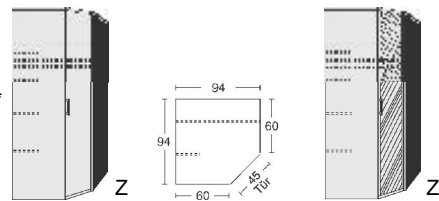

BREITE 94/94 CM

Eckschrank
1 Tür, rechts angeschlagen,
auch links verwendbar
2 große Böden B 90cm
4 kleine Böden B 33cm
1 Kleiderstange
LED-Innenbeleuchtung
mit Bewegungsmelder

mit
Spiegel

B 94/ 94, H 211, T 60/ 60