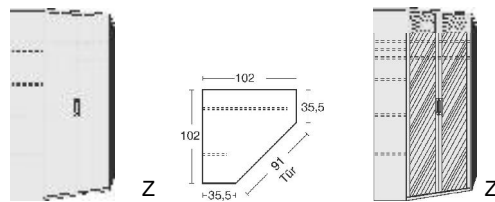

ECKSCHRÄNKE HÖHE 211 CM BELEUCHTUNGEN

BREITE 102/102 CM

Eckschrank
rechts: 1 großer Boden, 1 Kleiderstange
links: Wäschefacheinteilung
43cm breit mit 4 Böden

Beleuchtung
für Eckschrank 6350
LED-Beleuchtung mit
Bewegungsmelder

1 Stück

2 Stück

3 Stück

LED-Aufbauleuchte
für Kleiderschränke
Auslegerarm mittig
mit 18 LED, 1,5W, 12V, Trafo
4m Kabel mit Fußschalter

2 Türen mit
Spiegel

B 102/ 102, H 211, T 35,5/ 35,5
6350.00 ..

6350.30 ..

6854.0001

B 35,2 H 4
6421.0001

B 35,2 H 4
6422.0001

B 35,2 H 4
6423.0001

*Dekor-Nr. und Oberflächen

- .. 02 Livorno Buche*
- .. 04 Hellgrau
- .. 05 San Remo Eiche*
- .. 09 Wildeiche*
- .. 11 Artisan Eiche*
- .. 15 Sonoma Eiche*
- .. 25 Lichtweiß
- .. 80 Astkernbuche*
- .. 34 Lichtweiß/ Front Astkernbuche*
- .. 35 Lichtweiß/ Front Hellgrau
- .. 42 Lichtweiß/ Front Livorno Buche*
- .. 47 Lichtweiß/ Front San Remo Eiche*
- .. 61 Lichtweiß/ Front Sonoma Eiche*
- .. 64 Lichtweiß/ Front Artisan Eiche*
- .. 94 Lichtweiß/ Front Wildeiche*
- .. 75 Hellgrau/ Front Livorno Buche*
- .. 79 Hellgrau/ Front San Remo Eiche*
- .. 83 Hellgrau/ Front Wildeiche*
- .. 84 Hellgrau/ Front Sonoma Eiche*
- .. 85 Hellgrau/ Front Lichtweiß
- .. 86 Hellgrau/ Front Astkernbuche*
- .. 91 Hellgrau/ Front Artisan Eiche*