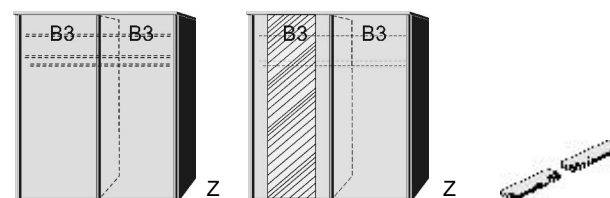

1 Mittelwand
4 Einlegeböden
2 Kleiderstangen

Einlegeboden

für Schwebetürenschränk
22mm stark

BREITE 144 CM

Schwebetürenschränk

1 Mittelwand
4 Einlegeböden
2 Kleiderstangen

BREITE 187 CM

Schwebetürenschränk