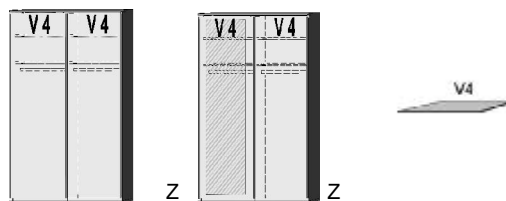

SCHWEBETÜREN- SCHRÄNKE ZUBEHÖR

BREITE 125 CM

Schwebetürenschränk

1 Mittelwand
4 Einlegeböden
2 Kleiderstangen

Einlegeboden

für Schwebetürenschränk
22mm stark