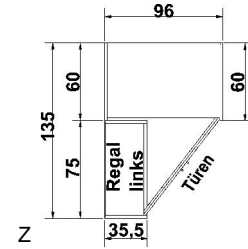

ECKSCHRÄNKE HÖHE 211 CM BELEUCHTUNG EINSATZ

BREITE 135 / 96 CM