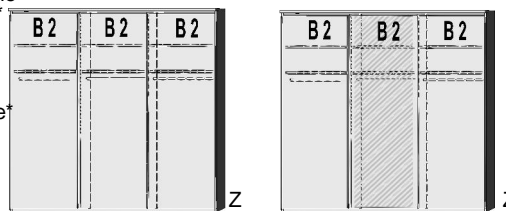

BREITE 215 CM

Schwebetürenschränk

2 Mittelwände
6 Einlegeböden
3 Kleiderstangen

Dämpfer-Set

zurück für 3-türigen
Schwebetürenschränk
Art.-Nr. 6316.00./6316.30
mit Soft-Stop-Führung
und Griff
Kollisions-Dämpfer
und Türdämpfer
dämpfen alle 3 Türen

Einsatz

für Schwebetürenschränk
3 Schubkästen
mit Soft-Stop-Führung
und Griff
SK-Blenden:
1xH13,8cm
2xH20,8cm

Einsatz

für Schwebetürenschränk
3 grifflose Schubkästen
auf Push-Open-
Führungsschienen
SK-Blenden:
1xH13,8cm
2xH20,8cm

Einlegeböden

für Dreh- und Schwebetürenschränke Höhe 211 cm
22 mm stark
Längskanten ummantelt
Tiefe 47 cm

- .. 68 Artisan Eiche*/ Front Lichtweiß
- .. 69 Artisan Eiche*/ Front Hellgrau
- .. 65 Astkernbuche*/ Front Hellgrau
- .. 81 Astkernbuche*/ Front Lichtweiß

- .. 43 San Remo Eiche*/ Front Hellgrau
- .. 46 San Remo Eiche*/ Front Lichtweiß

Spiegeltür auch links oder rechts verwendbar		Spiegeltür auch links oder rechts verwendbar		Spiegeltür auch links oder rechts verwendbar	
B 215, H 211, T 64,5	B 59,5, H 59, T 50	B 50,5, H 59, T 50	B 50,5, H 59, T 50	B 69	B 90
6316.00 ..	6316.30 ..	6301.0001	6307.00 ..	6309.00 ..	6271.00 ..
					6270.00 ..

- .. 60 Livorno Buche*/ Front Hellgrau
- .. 78 Livorno Buche*/ Front Lichtweiß

- .. 59 Wildeiche*/ Front Hellgrau
- .. 93 Wildeiche*/ Front Lichtweiß