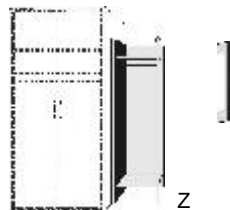

**DREHTÜRENSCHRÄNKE
HÖHE 161 CM
ABSCHLUSSREGAL
ZUBEHÖR
SCHUHSCHRÄNKE**

BREITE 96 CM

HÖHE 161 CM

Verblendmaterial

Drehtürenschränk
1 Einlegeboden
1 Kleiderstange

Abschlussregal
2 Böden
1 Garderobenstange
links oder rechts verwendbar

zusätzlicher Griff
Alle Grifftypen mit 128mm Bohrlochabstand

Bitte die Griff-Nr. angeben!

Schränkseite
22mm stark ungebohrt, für Wandungebohrt, für Wandverblendung

Elementseite
22mm stark ungebohrt, für Wandverblendung

Pannelement
für Wandverkleidung
Plattenstärke 1,6 cm

B 96, H 161, T 60	B 48, H 178, T 35,5	B 2,2, H 208, T 59,5	B 2,2, H 208, T 34,6	Zuschnitt auf Wunschmaß: + B 230, H 94,5
6340.00 ..	6406.00 ..	6099.0001	6094.00 ..	6096.00 ..

*Dekor-Nr. und Oberflächen

- .. 02 Livorno Buche*
- .. 04 Hellgrau
- .. 05 San Remo Eiche*
- .. 09 Wildeiche*
- .. 11 Artisan Eiche*
- .. 15 Sonoma Eiche*
- .. 25 Lichtweiß
- .. 80 Astkernbuche*

- .. 34 Lichtweiß/ Front Astkernbuche*
- .. 35 Lichtweiß/ Front Hellgrau
- .. 42 Lichtweiß/ Front Livorno Buche*
- .. 47 Lichtweiß/ Front San Remo Eiche*
- .. 61 Lichtweiß/ Front Sonoma Eiche*
- .. 64 Lichtweiß/ Front Artisan Eiche*
- .. 94 Lichtweiß/ Front Wildeiche*
- .. 75 Hellgrau/ Front Livorno Buche*
- .. 79 Hellgrau/ Front San Remo Eiche*
- .. 83 Hellgrau/ Front Wildeiche*
- .. 84 Hellgrau/ Front Sonoma Eiche*
- .. 85 Hellgrau/ Front Lichtweiß
- .. 86 Hellgrau/ Front Astkernbuche*
- .. 91 Hellgrau/ Front Artisan Eiche*

Breite 75 cm

Breite 75 cm

Breite 96 cm