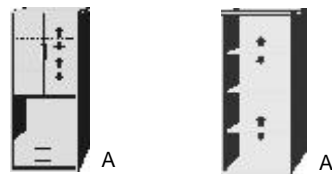

BREITE 75 CM

1. **Element**
   2 Türen
   2 verstellbare Böden
   1 Nische
   H 27,5 cm
   2 Schubkästen
2. **Regal-Element**
   1 fester Boden
   2 verstellbare Böden

B 75, H 161, T 35,5
7311.00..

B 75, H 161, T 35,5
7313.00..