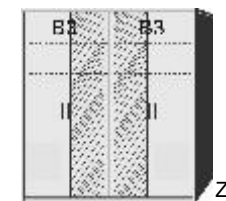

- .. 68 Artisan Eiche*/ Front Lichtweiß
- .. 69 Artisan Eiche*/ Front Hellgrau
- .. 65 Astkernbuche*/ Front Hellgrau
- .. 81 Astkernbuche*/ Front Lichtweiß

- .. 43 San Remo Eiche*/ Front Hellgrau
- .. 46 San Remo Eiche*/ Front Lichtweiß

Drehwürschrank
1 Mittelwand
4 Einlegeböden
2 Kleiderstangen

Drehwürschrank
1 mittlere Tür mit Spiegel
1 Mittelwand
4 Einlegeböden
2 Kleiderstangen

Drehwürschrank
2 Mittelwände
5 Einlegeböden
2 kurze Kleiderstangen
3 Schubkästen

Drehwürschrank
1 kurze mittlere Tür mit Spiegel
2 Mittelwände
5 Einlegeböden
2 kurze Kleiderstangen
3 Schubkästen

Drehwürschrank
Mittelwand
4 Einlegeböden
2 Kleiderstangen

Drehwürschrank
2 mittlere Türen mit Spiegel
1 Mittelwand
4 Einlegeböden
2 Kleiderstangen

.. 55 Sonoma Eiche*/ Front Lichtweiß	B 144, H 211, T 60	B 144, H 211, T 60	B 144, H 211, T 60	B 144, H 211, T 60	B 190, H 211, T 60	B 190, H 211, T 60
.. 56 Sonoma Eiche*/ Front Hellgrau	6140.01 ..	6140.31 ..	6145.01 ..	6145.31 ..	6160.01 ..	6160.31 ..

- .. 60 Livorno Buche*/ Front Hellgrau
- .. 78 Livorno Buche*/ Front Lichtweiß

- .. 59 Wildeiche*/ Front Hellgrau
- .. 93 Wildeiche*/ Front Lichtweiß

*Die Oberflächen-Dekore sind furniergetreue Nachbildungen.

B= Breite, H= Höhe, T= Tiefe in cm

Z=zerlegt, A=aufgebaut

Kleine Abweichungen vorbehalten!

6