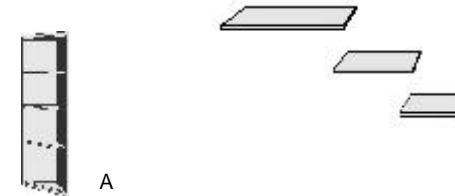

BREITE 35,5/35,5 CM

1. **Abschluss-Regal**
   3 Winkelregalböden
   links oder rechts verwendbar
2. **Einlegeböden**
   für Elemente in den Breiten
   96 cm 75 cm 50,5 cm

B 35,5, H 161, T 35,5
7335.00..

B 35,5, H 161, T 35,5
7109.00..

B 70,5
7139.00..

B 45,8
7198.00..

- .. 43 San Remo Eiche*/Front Hellgrau
- .. 46 San Remo Eiche*/Front Lichtweiß

- .. 55 Sonoma Eiche*/Front Lichtweiß
- .. 56 Sonoma Eiche*/Front Hellgrau

- .. 60 Livorno Buche*/Front Hellgrau
- .. 78 Livorno Buche*/Front Lichtweiß

- .. 59 Wildeiche*/Front Hellgrau
- .. 93 Wildeiche*/Front Lichtweiß

*Die Oberflächen-Dekore sind furniergetreue Nachbildungen.

B= Breite, H= Höhe, T= Tiefe in cm

Z=zerlegt, A=aufgebaut

Kleine Abweichungen vorbehalten! 24