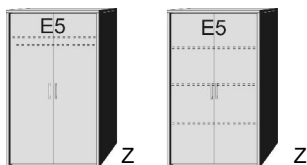

**DREHTÜRENSCHRÄNKE
HÖHE 161 CM
ABSCHLUSSREGAL
ZUBEHÖR
SCHUHSCHRÄNKE**

BREITE 96 CM

HÖHE 161 CM

Verblendmaterial

Drehtürenschränk
1 Einlegeboden
1 Kleiderstange

Abschlussregal
2 Böden
1 Garderobenstange
links oder rechts verwendbar

zusätzlicher Griff
Alle Grifftypen mit 128mm Bohrlochabstand

Bitte die Griff-Nr. angeben!

Schränkseite
22mm stark ungebohrt, für Wandungebohrt, für Wandverblendung

Elementseite
22mm stark ungebohrt, für Wandverblendung

Pannelement
für Wandverkleidung
Plattenstärke 1,6 cm

B 96, H 161, T 60	B 48, H 178, T 35,5	B 2,2, H 208, T 59,5	B 2,2, H 208, T 34,6	Zuschnitt auf Wunschmaß: + B 230, H 94,5
6340.00 ..	6406.00 ..	6099.0001	6094.00 ..	6096.00 ..

*Dekor-Nr. und Oberflächen

- .. 02 Livorno Buche*
- .. 04 Hellgrau
- .. 05 San Remo Eiche*
- .. 09 Wildeiche*
- .. 11 Artisan Eiche*
- .. 15 Sonoma Eiche*
- .. 25 Lichtweiß
- .. 80 Astkernbuche*

- .. 34 Lichtweiß/ Front Astkernbuche*
- .. 35 Lichtweiß/ Front Hellgrau
- .. 42 Lichtweiß/ Front Livorno Buche*
- .. 47 Lichtweiß/ Front San Remo Eiche*
- .. 61 Lichtweiß/ Front Sonoma Eiche*
- .. 64 Lichtweiß/ Front Artisan Eiche*
- .. 94 Lichtweiß/ Front Wildeiche*
- .. 75 Hellgrau/ Front Livorno Buche*
- .. 79 Hellgrau/ Front San Remo Eiche*
- .. 83 Hellgrau/ Front Wildeiche*
- .. 84 Hellgrau/ Front Sonoma Eiche*
- .. 85 Hellgrau/ Front Lichtweiß
- .. 86 Hellgrau/ Front Astkernbuche*
- .. 91 Hellgrau/ Front Artisan Eiche*

Breite 75 cm

Breite 75 cm

Breite 96 cm