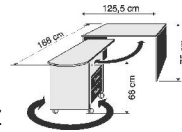

- .. 68 Artisan Eiche*/ Front Lichtweiß
- .. 69 Artisan Eiche*/ Front Hellgrau
- .. 65 Astkernbuche*/ Front Hellgrau
- .. 81 Astkernbuche*/ Front Lichtweiß

Winkelarbeitsplatz
mit ausschwenkbarem Untertisch links oder rechts verwendbar drehbarer Rollcontainer 1 Nische 2 Schubkästen; Höhe der Schubk.-Blenden 13,8cm

Höhenverstellbares Schreibtischgestell
ohne Arbeitsplatte Belastbar bis 80 kg, Einstellbare Höhe von 65 - 125 cm für Schreibtischplatten mit einer Breite von 120-200,5 cm und Tiefe von 59-80 cm mit Linak Anti Collision (Kollisionschutz) und Soft-Start-Stop Funktion

Wangenschreibtisch
mit abgerundeter Arbeitsplatte und Rückwand

- .. 43 San Remo Eiche*/ Front Hellgrau
- .. 46 San Remo Eiche*/ Front Lichtweiß

.. 55 Sonoma Eiche*/ Front Lichtweiß B 125,5, H 75/ 68, T 65/ 168
.. 56 Sonoma Eiche*/ Front Hellgrau 7840.00 ..

7896.00 ..

B 125,5/60, H 75, T 65/ 35,5
7893.00 ..

7894.00 ..

- .. 60 Livorno Buche*/ Front Hellgrau
- .. 78 Livorno Buche*/ Front Lichtweiß

- .. 59 Wildeiche*/ Front Hellgrau
- .. 93 Wildeiche*/ Front Lichtweiß