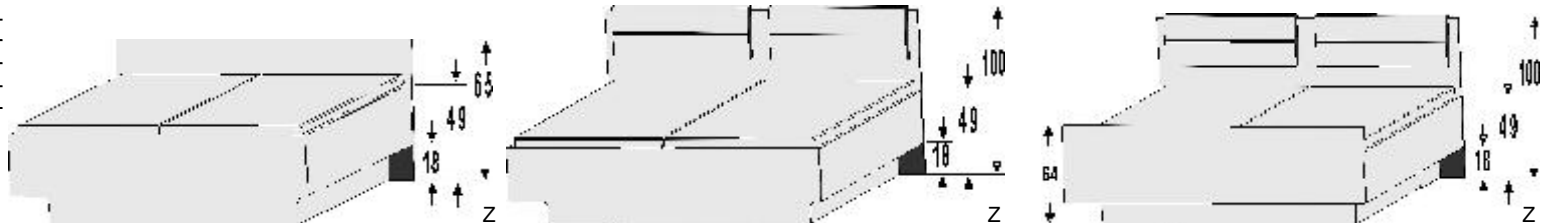

Alle Betten in Komforthöhe 49 cm

Kopfteilpolster in Lederoptik

Kopfteilpolster in Lederoptik

	Matratzenmaße in cm				Art.-Nr.	Preis	Kopfteilpolster in Lederoptik (Höhe 100 cm)				Kopfteilpolster in Lederoptik (Höhe 100 cm)					
	Breite	Länge	Höhe	Tiefe			Breite	Länge	Höhe	Tiefe	Art.-Nr.	Preis	Breite	Länge	Höhe	Tiefe
90er	90x200	97	205	65	1271.00	..	97	205	100	1271.09	97	205	100	1271.02
	90x220	97	225	65	1272.00	..	97	225	100	1272.09	97	225	100	1272.02
100er	100x200	107	205	65	1274.00	..	107	205	100	1274.09	107	205	100	1274.02
	100x220	107	225	65	1275.00	..	107	225	100	1275.09	107	225	100	1275.02
120er	120x200	127	205	65	1277.00	..	127	205	100	1277.09	127	205	100	1277.02
	120x220	127	225	65	1278.00	..	127	225	100	1278.09	127	225	100	1278.02
140er	140x200	147	205	65	1280.00	..	147	205	100	1280.09	147	205	100	1280.02
	140x220	147	225	65	1281.00	..	147	225	100	1281.09	147	225	100	1281.02
160er <small>mit Mittelbalken</small>	160x200	167	205	65	1283.00	..	167	205	100	1283.09	167	205	100	1283.02
	160x220	167	225	65	1284.00	..	167	225	100	1284.09	167	225	100	1284.02
180er <small>mit Mittelbalken</small>	180x200	187	205	65	1286.00	..	187	205	100	1286.09	187	205	100	1286.02
	180x220	187	225	65	1287.00	..	187	225	100	1287.09	187	225	100	1287.02
200er <small>mit Mittelbalken</small>	200x200	207	205	65	1289.00	..	207	205	100	1289.09	207	205	100	1289.02
	200x220	207	225	65	1290.00	..	207	225	100	1290.09	207	225	100	1290.02