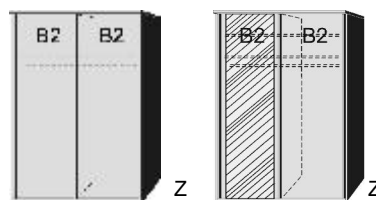

1 Mittelwand
4 Einlegeböden
2 Kleiderstangen

Einlegeboden

für Schwebetürenschränk
22mm stark

BREITE 144 CM

Schwebetürenschränk

1 Mittelwand
4 Einlegeböden
2 Kleiderstangen

BREITE 187 CM

Schwebetürenschränk