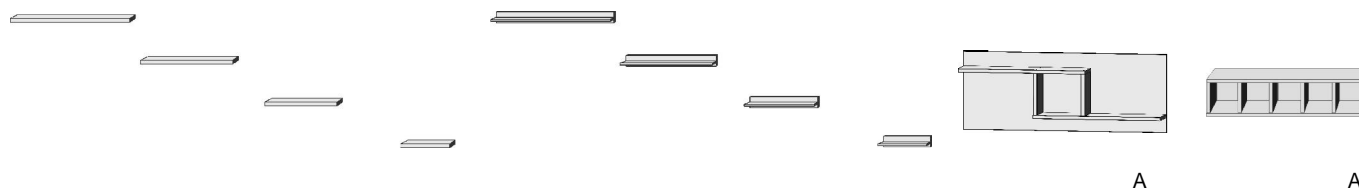

**STECK-/WANDBORDE
PANEEL
HÄNGE-REGALE
COUCHTISCHE**