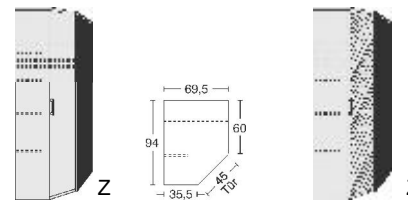

BREITE 94/69,5 CM

Eckschrank
1 Tür, rechts angeschlagen,
auch links verwendbar
2 große Böden B 68cm
4 kleine Böden B 33cm
1 Kleiderstange
LED-Innenbeleuchtung
mit Bewegungsmelder

mit
Spiegel