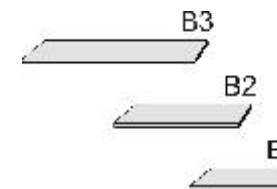

BREITE 281 CM

- .. 68 Artisan Eiche*/ Front Lichtweiß
- .. 69 Artisan Eiche*/ Front Hellgrau
- .. 65 Astkernbuche*/ Front Hellgrau
- .. 81 Astkernbuche*/ Front Lichtweiß

- .. 43 San Remo Eiche*/ Front Hellgrau
- .. 46 San Remo Eiche*/ Front Lichtweiß

Drehtürenschränk	Drehtürenschränk	Drehtürenschränk	Drehtürenschränk
2 Mittelwände	2 mittlere Türen mit Spiegel	2 Mittelwände	2 kurze mittlere Türen mit Spiegel
6 Einlegeböden	2 Mittelwände	5 Einlegeböden	2 Mittelwände
3 Kleiderstangen	6 Einlegeböden	3 Kleiderstangen	5 Einlegeböden
	3 Kleiderstangen	3 Schubkästen	3 Kleiderstangen
			3 Schubkästen

Einlegeböden
für Dreh- und Schwebetürenschränke Höhe 211 cm
22 mm stark
Längskanten ummantelt
Tiefe 47 cm

.. 55 Sonoma Eiche*/ Front Lichtweiß	B 281, H 211, T 60	B 281, H 211, T 60	B 281, H 211, T 60	B 281, H 211, T 60	B 90	B 69	B 44,2
.. 56 Sonoma Eiche*/ Front Hellgrau	6200.01 ..	6200.31 ..	6205.01 ..	6205.31 ..	6270.00	6271.00	6272.00

- .. 60 Livorno Buche*/ Front Hellgrau
- .. 78 Livorno Buche*/ Front Lichtweiß

- .. 59 Wildeiche*/ Front Hellgrau
- .. 93 Wildeiche*/ Front Lichtweiß