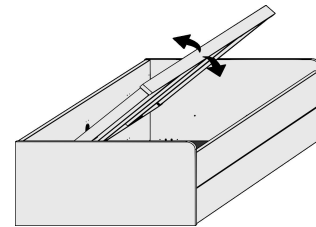

Klapp-Couchbett mit Lattenrost und Springaufbeschlag

Matratzenmaß: 90x200 cm
Lattenrost:
Härtegradeinstellung im Mittelteil
Anzahl der Latten: 28 Stück

B97, H54,5, L205
6552.00 ..

Nur mit
Bettseitenpolster
möglich
Kopf- und
Fußteilpolster
nicht möglich

Matratzenmaß: 120x200 cm

B127, H54,5, L205
6554.00 ..