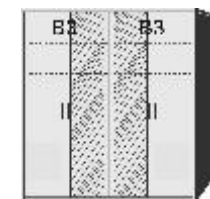

- .. 68 Artisan Eiche*/ Front Lichtweiß
- .. 69 Artisan Eiche*/ Front Hellgrau
- .. 65 Astkernbuche*/ Front Hellgrau
- .. 81 Astkernbuche*/ Front Lichtweiß

Drehwürschrank
1 Mittelwand
4 Einlegeböden
2 Kleiderstangen

Drehwürschrank
1 mittlere Tür mit Spiegel
1 Mittelwand
4 Einlegeböden
2 Kleiderstangen

Drehwürschrank
2 Mittelwände
5 Einlegeböden
2 kurze Kleiderstangen
3 Schubkästen

Drehwürschrank
1 kurze mittlere Tür mit Spiegel
2 Mittelwände
5 Einlegeböden
2 kurze Kleiderstangen
3 Schubkästen

Drehwürschrank
Mittelwand
4 Einlegeböden
2 Kleiderstangen

Drehwürschrank
2 mittlere Türen mit Spiegel
1 Mittelwand
4 Einlegeböden
2 Kleiderstangen

- .. 43 San Remo Eiche*/ Front Hellgrau
- .. 46 San Remo Eiche*/ Front Lichtweiß

.. 55 Sonoma Eiche*/ Front Lichtweiß	B 144, H 211, T 60	B 144, H 211, T 60	B 144, H 211, T 60	B 144, H 211, T 60	B 190, H 211, T 60	B 190, H 211, T 60
.. 56 Sonoma Eiche*/ Front Hellgrau	6140.01 ..	6140.31 ..	6145.01 ..	6145.31 ..	6160.01 ..	6160.31 ..

- .. 60 Livorno Buche*/ Front Hellgrau
- .. 78 Livorno Buche*/ Front Lichtweiß

- .. 59 Wildeiche*/ Front Hellgrau
- .. 93 Wildeiche*/ Front Lichtweiß

*Die Oberflächen-Dekore sind furniergetreue Nachbildungen.

B= Breite, H= Höhe, T= Tiefe in cm

Z=zerlegt, A=aufgebaut

Kleine Abweichungen vorbehalten!