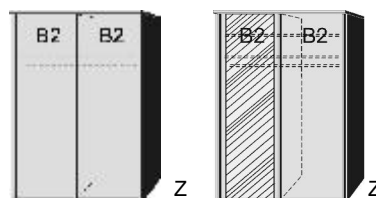

1 Mittelwand
4 Einlegeböden
2 Kleiderstangen

Einlegeboden

für Schwebetürenschränk
22mm stark

BREITE 144 CM

Schwebetürenschränk

1 Mittelwand
4 Einlegeböden
2 Kleiderstangen

BREITE 187 CM

Schwebetürenschränk