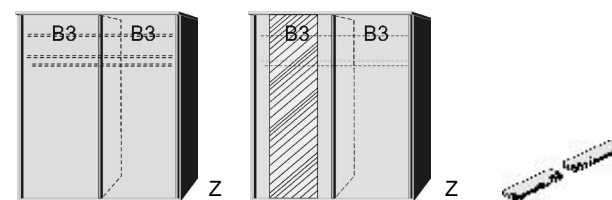

1 Mittelwand
4 Einlegeböden
2 Kleiderstangen

Einlegeboden

für Schwebetürenschränk
22mm stark

BREITE 144 CM

Schwebetürenschränk

1 Mittelwand
4 Einlegeböden
2 Kleiderstangen

BREITE 187 CM

Schwebetürenschränk