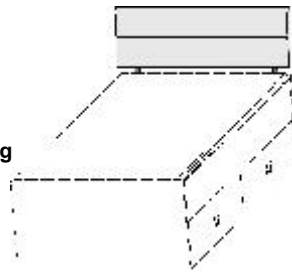

Kopfteilpolster für Kastenbett

Design-Kunstleder wahlweise in 3 Ausführungen,
Rückseite mit Fibertextoff bespannt

- 08 Havanna
- 25 Weiss
- 39 Anthrazit

Polsterrücken zur Wand ausrichten

für Breite 90 cm	für Breite 100 cm	für Breite 120 cm	für Breite 140 cm

.. 81 H 30	.. 91 H 30	.. 111 H 30	.. 131 H 30
6804.00 ..	6805.00 ..	6806.00 ..	6807.00 ..