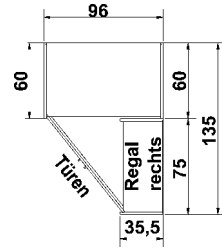

ECKSCHRÄNKE HÖHE 211 CM BELEUCHTUNG EINSATZ

BREITE 135 / 96 CM