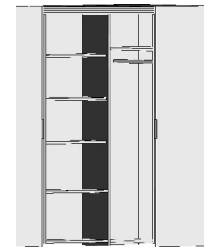

ECKSCHRÄNKE HÖHE 211 CM BELEUCHTUNG EINSATZ

BREITE 135 / 96 CM