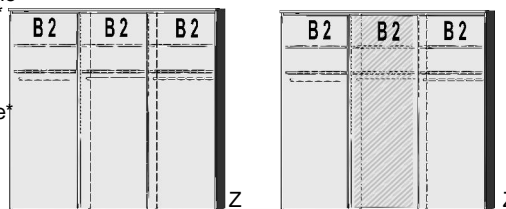

BREITE 215 CM

Schwebetürenschränk

2 Mittelwände
6 Einlegeböden
3 Kleiderstangen

Dämpfer-Set

zur für 3-türigen
Schwebetürenschränk
Art.-Nr. 6316.00./6316.30
mit Soft-Stop-Führung
und Griff
Kollisions-Dämpfer
und Türdämpfer
dämpfen alle 3 Türen

Einsatz

für Schwebetürenschränk
3 Schubkästen
mit Soft-Stop-Führung
und Griff
SK-Blenden:
1xH13,8cm
2xH20,8cm

Einsatz

für Schwebetürenschränk
3 grifflose Schubkästen
auf Push-Open-
Führungsschienen
SK-Blenden:
1xH13,8cm
2xH20,8cm

Einlegeböden

für Dreh- und Schwebetürenschränke Höhe 211 cm
22 mm stark
Längskanten ummantelt
Tiefe 47 cm

- .. 68 Artisan Eiche*/ Front Lichtweiß
- .. 69 Artisan Eiche*/ Front Hellgrau
- .. 65 Astkernbuche*/ Front Hellgrau
- .. 81 Astkernbuche*/ Front Lichtweiß

- .. 43 San Remo Eiche*/ Front Hellgrau
- .. 46 San Remo Eiche*/ Front Lichtweiß

Spiegeltür auch links oder rechts verwendbar		Spiegeltür auch links oder rechts verwendbar		Spiegeltür auch links oder rechts verwendbar		Spiegeltür auch links oder rechts verwendbar	
B 215, H 211, T 64,5	B 215, H 211, T 64,5	B 50,5, H 59, T 50	B 50,5, H 59, T 50	B 50,5, H 59, T 50	B 69	B 90	B 90
6316.00 ..	6316.30 ..	6301.0001	6307.00 ..	6309.00 ..	6271.00 ..	6270.00 ..	6270.00 ..

- .. 60 Livorno Buche*/ Front Hellgrau
- .. 78 Livorno Buche*/ Front Lichtweiß

- .. 59 Wildeiche*/ Front Hellgrau
- .. 93 Wildeiche*/ Front Lichtweiß