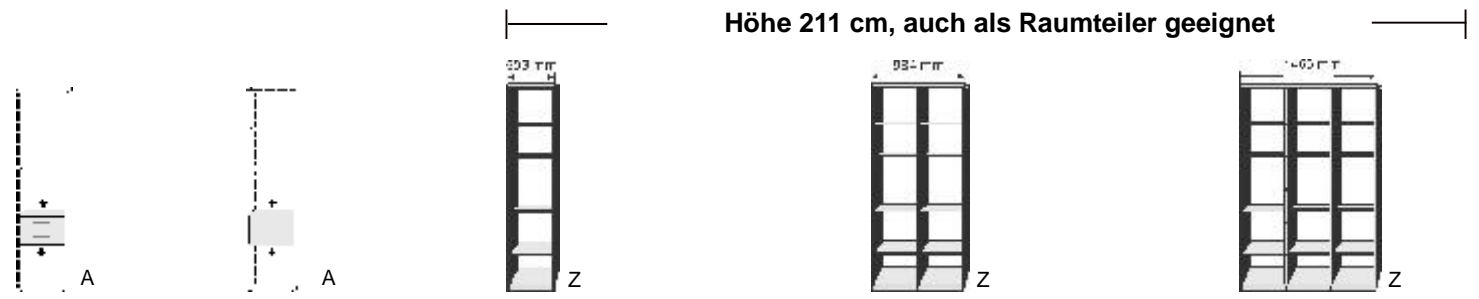

**SCHUBKASTEN-EINSATZ
TÜR-EINSATZ
REGALE
BIBLIOTHEKEN**
incl. Beschlag für
Wandbefestigung

*Dekor-Nr. und Oberflächen

Höhe 211 cm, auch als Raumteiler geeignet

	Schubkasten-Einsatz 2 Schubkästen 1 Rückwand	Tür-Einsatz 1 Tür, rechts angeschlagen 1 Rückwand	4 Böden	8 Böden 1 Mittelwand	12 Böden 2 Mittelwände
		Tür auf Wunsch auch links angeschlagen	Elementseiten mit Rasterbohrungen 32mm	Elementseiten mit Rasterbohrungen 32mm	Elementseiten mit Rasterbohrungen 32mm
	Griff-Nr. angeben		ohne Rückwand	ohne Rückwand	ohne Rückwand
	B46, H33, T34	B46, H33, T34	B 50,3, H 211, T 35,5	B 98,4, H 211, T 35,5	B 146,5, H 211, T 35,5
	5800.00 ..	5801.00 ..	7231.00 ..	7232.00 ..	7233.00 ..

- .. 02 Livorno Buche*
- .. 04 Hellgrau
- .. 05 San Remo Eiche*
- .. 09 Wildeiche*
- .. 11 Artisan Eiche*
- .. 15 Sonoma Eiche*
- .. 25 Lichtweiß
- .. 80 Astkernbuche*

**REGALE
BIBLIOTHEKEN**
incl. Beschlag für
Wandbefestigung

Höhe 161 cm, auch als Raumteiler geeignet | Höhe 135 cm, auch als Raumteiler geeignet | Höhe 98,5 cm, auch als Raumteiler geeignet

*Dekor-Nr. und Oberflächen