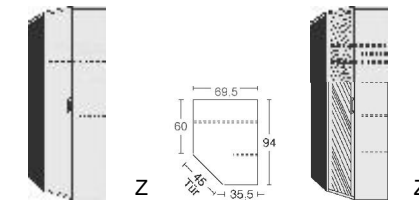

BREITE 94/94 CM

Eckschrank
1 Tür, rechts angeschlagen,
auch links verwendbar
2 große Böden B 90cm
4 kleine Böden B 33cm
1 Kleiderstange
LED-Innenbeleuchtung
mit Bewegungsmelder

mit
Spiegel

BREITE 94/69,5 CM

Eckschrank
1 Tür, rechts angeschlagen,
auch links verwendbar
2 große Böden B 68cm
4 kleine Böden B 33cm
1 Kleiderstange
LED-Innenbeleuchtung
mit Bewegungsmelder

mit
Spiegel

BREITE 69,5/94 CM

Eckschrank
1 Tür, links angeschlagen,
auch rechts verwendbar
2 große Böden B 68cm
4 kleine Böden B 33cm
1 Kleiderstange
LED-Innenbeleuchtung
mit Bewegungsmelder