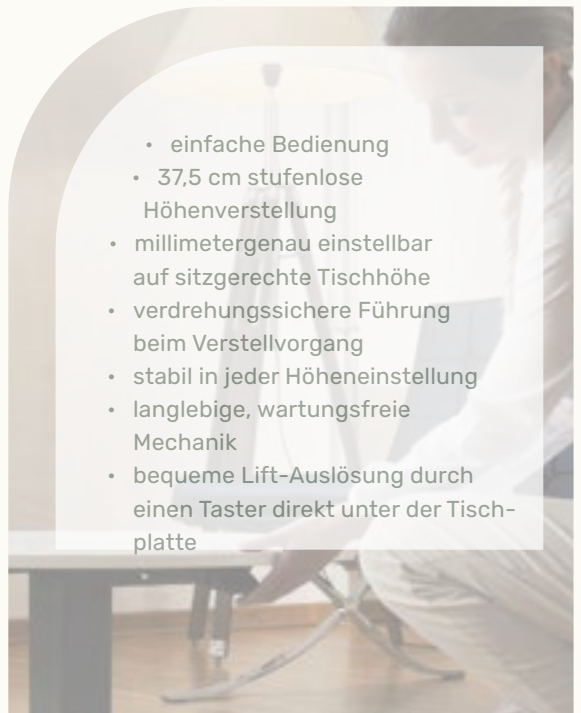

Möbel Letz GmbH
Am Gewerbepark 11
06895 Zahna-Elster

Tel.: 035383 - 6018 50

Fax.: 035383 - 6018 17

Tele-Lift Couchtisch

TELE-LIFT COUCHTISCH

Bestell-Nr	1865-BGR	Glas beige-grau
Funktion	Rollen	
Höhenverstellung	Ilse-Tele-Lift-Mechanik	
Oberflächen	1	
Glasoberflächen	1	
Größe	Ø 80 cm	
Höhe	von Loungehöhe 38,5 bis Dininghöhe 76 cm durch Ilse-Tele-Lift-Mechanik stufenlos höhenverstellbar	
Platte	Glas optiwhite Satinato, 8 mm (ESG) RAL 7006 beige-grau hinterlackiert, auf Trägerplatte	
Gestell	Säule in schwarz lackiert, Bodenplatte MDF in Schliifoptik RAL 7006 beige-grau lackiert, mit unterschrittener Kante, auf Rollen	

- einfache Bedienung
- 37,5 cm stufenlose Höhenverstellung
- millimetergenau einstellbar auf sitzgerechte Tischhöhe
- verdrehungssichere Führung beim Verstellvorgang
- stabil in jeder Höheneinstellung
- langlebige, wartungsfreie Mechanik
- bequeme Lift-Auslösung durch einen Taster direkt unter der Tischplatte

Ilse-Komfort-Tele-Lift Mechanik
Beschreibung im Anhang

Glas
Satinato
Beige-grau

* Achtung!
Bodeneignung
prüfen