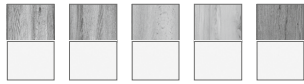

Dekor-Nr.:	02	04	05	09	15	25	80
Oberflächen:	Livorno Buche*	Hainbuche	San Remo Eiche*	Wälsche*	Sonoma Eiche*	Lichtweiß	Askernbuche*