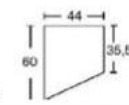

*Dekor-Nr. und Oberflächen

- ..02 Livorno Buche*
- ..04 Hellgrau
- ..05 San Remo Eiche*
- ..09 Wildeiche*
- ..15 Sonoma Eiche*
- ..25 Lichtweiß
- ..80 Astkernbuche*
- ..34 Lichtweiß/ Front Astkernbuche*
- ..35 Lichtweiß/ Front Hellgrau
- ..42 Lichtweiß/ Front Livorno Buche*
- ..47 Lichtweiß/ Front San Remo Eiche*
- ..61 Lichtweiß/ Front Sonoma Eiche*
- ..94 Lichtweiß/ Front Wildeiche*
- ..75 Hellgrau/ Front Livorno Buche*
- ..79 Hellgrau/ Front San Remo Eiche*
- ..83 Hellgrau/ Front Wildeiche*
- ..84 Hellgrau/ Front Sonoma Eiche*
- ..85 Hellgrau/ Front Lichtweiß
- ..86 Hellgrau/ Front Astkernbuche*
- ..65 Astkernbuche*/ Front Hellgrau
- ..81 Astkernbuche*/ Front Lichtweiß
- ..43 San Remo Eiche*/ Front Hellgrau
- ..46 San Remo Eiche*/ Front Lichtweiß

BREITE 96 CM

BREITE 75 CM

BREITE 44 CM