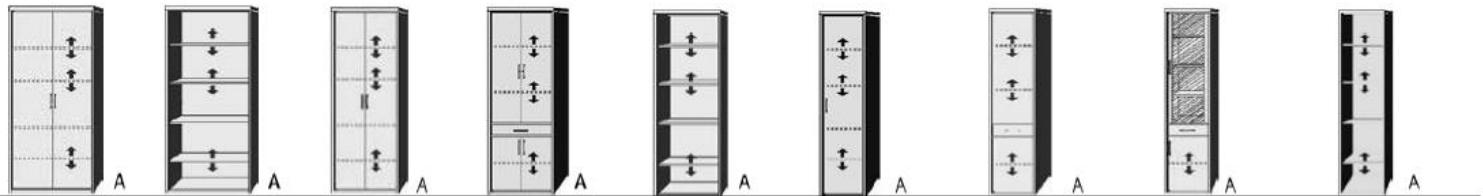

BREITE 96 CM

BREITE 75 CM

BREITE 50,5 CM

Tür auf Wunsch auch links angeschlagen

Element		Regal-Element		Element		Element		Regal-Element		Element		Element		Vitrinen-Element		Regal-Element	
2 Türen 1 fester Boden 3 verstellb. Böden		1 fester Boden 3 verstellb. Böden		2 Türen 1 fester Boden 3 verstellb. Böden		4 Türen 3 verstellb. Böden 1 Schubkasten		1 fester Boden 3 verstellb. Böden		1 Tür, rechts angeschlagen 1 fester Boden 3 verstellb. Böden		2 Türen, rechts angeschlagen 3 verstellb. Böden 1 Schubkasten		1 Glástür, rechts angeschlagen 1 Holztür 3 Glasböden 1 Schubkasten 1 verstellb. Boden		1 fester Boden 3 verstellb. Böden	
B 96, H 211, T 35,5	B 96, H 211, T 35,5	B 75, H 211, T 35,5	B 75, H 211, T 35,5	B 75, H 211, T 35,5	B 75, H 211, T 35,5	B 50,5, H 211, T 35,5	B 50,5, H 211, T 35,5	B 50,5, H 211, T 35,5	B 50,5, H 211, T 35,5	B 50,5, H 211, T 35,5	B 50,5, H 211, T 35,5	B 50,5, H 211, T 35,5	B 50,5, H 211, T 35,5	B 50,5, H 211, T 35,5	B 50,5, H 211, T 35,5	B 50,5, H 211, T 35,5	B 50,5, H 211, T 35,5
7105,50 **	7106,50 **	7131,50 **	7134,50 **	7136,50 **	7136,50 **	7190,50 **	7192,50 **	7192,50 **	7192,50 **	7182,50 **	7182,50 **	7182,50 **	7182,50 **	7182,50 **	7182,50 **	7196,50 **	7196,50 **

- ..60 Livorno Buche*/ Front Hellgrau
- ..78 Livorno Buche*/ Front Lichtweiß
- ..59 Wildeiche*/ Front Hellgrau
- ..93 Wildeiche*/ Front Lichtweiß