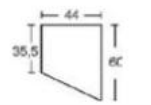

*Dekor-Nr. und Oberflächen

- ..02 Livorno Buche*
- ..04 Hellgrau
- ..05 San Remo Eiche*
- ..09 Wildeiche*
- ..15 Sonoma Eiche*
- ..25 Lichtweiß
- ..80 Astkernbuche*
- ..34 Lichtweiß/ Front Astkernbuche*
- ..35 Lichtweiß/ Front Hellgrau
- ..42 Lichtweiß/ Front Livorno Buche*
- ..47 Lichtweiß/ Front San Remo Eiche*
- ..61 Lichtweiß/ Front Sonoma Eiche*
- ..94 Lichtweiß/ Front Wildeiche*
- ..75 Hellgrau/ Front Livorno Buche*
- ..79 Hellgrau/ Front San Remo Eiche*
- ..83 Hellgrau/ Front Wildeiche*
- ..84 Hellgrau/ Front Sonoma Eiche*
- ..85 Hellgrau/ Front Lichtweiß
- ..86 Hellgrau/ Front Astkernbuche*
- ..65 Astkernbuche*/ Front Hellgrau
- ..81 Astkernbuche*/ Front Lichtweiß
- ..43 San Remo Eiche*/ Front Hellgrau
- ..46 San Remo Eiche*/ Front Lichtweiß

BREITE 96 CM

BREITE 75 CM

BREITE 44 CM