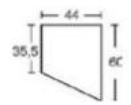

*Dekor-Nr. und Oberflächen

- ..02 Livorno Buche*
- ..04 Hellgrau
- ..05 San Remo Eiche*
- ..09 Wildeiche*
- ..15 Sonoma Eiche*
- ..25 Lichtweiß
- ..80 Astkernbuche*
- ..34 Lichtweiß/ Front Astkernbuche*
- ..35 Lichtweiß/ Front Hellgrau
- ..42 Lichtweiß/ Front Livorno Buche*
- ..47 Lichtweiß/ Front San Remo Eiche*
- ..61 Lichtweiß/ Front Sonoma Eiche*
- ..94 Lichtweiß/ Front Wildeiche*
- ..75 Hellgrau/ Front Livorno Buche*
- ..79 Hellgrau/ Front San Remo Eiche*
- ..83 Hellgrau/ Front Wildeiche*
- ..84 Hellgrau/ Front Sonoma Eiche*
- ..85 Hellgrau/ Front Lichtweiß
- ..86 Hellgrau/ Front Astkernbuche*
- ..65 Astkernbuche*/ Front Hellgrau
- ..81 Astkernbuche*/ Front Lichtweiß
- ..43 San Remo Eiche*/ Front Hellgrau
- ..46 San Remo Eiche*/ Front Lichtweiß

BREITE 96 CM

BREITE 75 CM

BREITE 44 CM