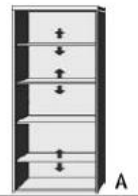

BREITE 96 CM

BREITE 75 CM

BREITE 50,5 CM

Tür auf Wunsch auch links angeschlagen

Element
2 Türen
1 fester Boden
3 verstellb. Böden

Regal-Element
1 fester Boden
3 verstellb. Böden

Element
2 Türen
1 fester Boden
3 verstellb. Böden