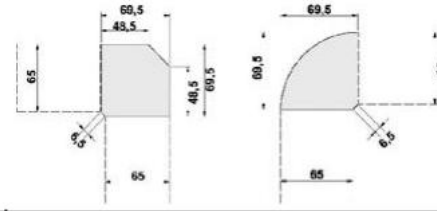

*Dekor-Nr. und Oberflächen

- ..02 Livorno Buche*
- ..04 Hellgrau
- ..05 San Remo Eiche*
- ..09 Wildeiche*
- ..15 Sonoma Eiche*
- ..25 Lichtweiß
- ..80 Astkernbuche*
- ..34 Lichtweiß/ Front Astkernbuche*
- ..35 Lichtweiß/ Front Hellgrau
- ..42 Lichtweiß/ Front Livorno Buche*
- ..47 Lichtweiß/ Front San Remo Eiche*
- ..61 Lichtweiß/ Front Sonoma Eiche*
- ..94 Lichtweiß/ Front Wildeiche*
- ..75 Hellgrau/ Front Livorno Buche*
- ..79 Hellgrau/ Front San Remo Eiche*
- ..83 Hellgrau/ Front Wildeiche*
- ..84 Hellgrau/ Front Sonoma Eiche*
- ..85 Hellgrau/ Front Lichtweiß
- ..86 Hellgrau/ Front Astkernbuche*
- ..65 Astkernbuche*/ Front Hellgrau
- ..81 Astkernbuche*/ Front Lichtweiß
- ..43 San Remo Eiche*/ Front Hellgrau
- ..46 San Remo Eiche*/ Front Lichtweiß
- ..55 Sonoma Eiche*/ Front Lichtweiß
- ..56 Sonoma Eiche*/ Front Hellgrau
- ..60 Livorno Buche*/ Front Hellgrau
- ..78 Livorno Buche*/ Front Lichtweiß
- ..59 Wildeiche*/ Front Hellgrau
- ..93 Wildeiche*/ Front Lichtweiß

Arbeitsplattenkürzung auf Wunschmaß in Tiefe und Breite möglich
Mehrpreis pro Arbeitsplatte: 37,-

Höhenverstellbare
Schreibtischgestelle
auf Anfrage

Arbeitsplatte T 65	Arbeitsplatte T 80	Arbeitsplatte T 70,5 / 80 Rundung rechts oder links verwendbar	Arbeitsplatte 1 abgeschrägte Ecke 4 Verbindungslaschen	Arbeitsplatte abgerundet 4 Verbindungslaschen
			Belastbarkeit: bis 20 kg ab 20 kg Stützfuß 7895.5001 erforderlich	
..55 Sonoma Eiche*/ Front Lichtweiß 7900.50	..56 Sonoma Eiche*/ Front Hellgrau 7901.50	..55 Sonoma Eiche*/ Front Lichtweiß 7910.50	B 69,5 T 69,5 9560.50	B 69,5 T 69,5 9561.50

*Die Oberflächen-Dekore sind furniergetreue Nachbildungen.

B= Breite, H= Höhe, T= Tiefe in cm

Z=zerlegt, A=aufgebaut

Kleine Abweichungen vorbehalten!