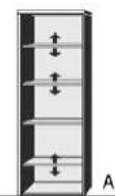

BREITE 96 CM

BREITE 75 CM

BREITE 50,5 CM

Tür auf Wunsch auch links angeschlagen

Element
2 Türen
1 fester Boden
3 verstellb. Böden

Regal-Element
1 fester Boden
3 verstellb. Böden

Element
2 Türen
1 fester Boden
3 verstellb. Böden