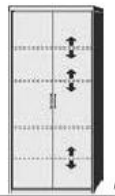

BREITE 96 CM

BREITE 75 CM

BREITE 50,5 CM

Tür auf Wunsch auch links angeschlagen

Element
2 Türen
1 fester Boden
3 verstellb. Böden

Regal-Element
1 fester Boden
3 verstellb. Böden

Element
2 Türen
1 fester Boden
3 verstellb. Böden