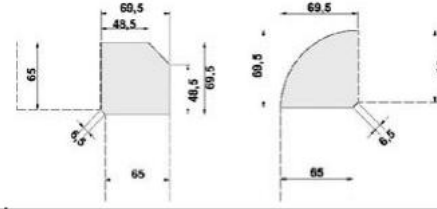

*Dekor-Nr. und Oberflächen

- ..02 Livorno Buche*
- ..04 Hellgrau
- ..05 San Remo Eiche*
- ..09 Wildeiche*
- ..15 Sonoma Eiche*
- ..25 Lichtweiß
- ..80 Astkernbuche*
- ..34 Lichtweiß/ Front Astkernbuche*
- ..35 Lichtweiß/ Front Hellgrau
- ..42 Lichtweiß/ Front Livorno Buche*
- ..47 Lichtweiß/ Front San Remo Eiche*
- ..61 Lichtweiß/ Front Sonoma Eiche*
- ..94 Lichtweiß/ Front Wildeiche*
- ..75 Hellgrau/ Front Livorno Buche*
- ..79 Hellgrau/ Front San Remo Eiche*
- ..83 Hellgrau/ Front Wildeiche*
- ..84 Hellgrau/ Front Sonoma Eiche*
- ..85 Hellgrau/ Front Lichtweiß
- ..86 Hellgrau/ Front Astkernbuche*
- ..65 Astkernbuche*/ Front Hellgrau
- ..81 Astkernbuche*/ Front Lichtweiß
- ..43 San Remo Eiche*/ Front Hellgrau
- ..46 San Remo Eiche*/ Front Lichtweiß
- ..55 Sonoma Eiche*/ Front Lichtweiß
- ..56 Sonoma Eiche*/ Front Hellgrau
- ..60 Livorno Buche*/ Front Hellgrau
- ..78 Livorno Buche*/ Front Lichtweiß
- ..59 Wildeiche*/ Front Hellgrau
- ..93 Wildeiche*/ Front Lichtweiß

Arbeitsplattenkürzung auf Wunschmaß in Tiefe und Breite möglich
Mehrpreis pro Arbeitsplatte: 37,-

Höhenverstellbare
Schreibtischgestelle
auf Anfrage

Arbeitsplatte T 65	Arbeitsplatte T 80	Arbeitsplatte T 70,5 / 80 Rundung rechts oder links verwendbar	Arbeitsplatte 1 abgeschrägte Ecke 4 Verbindungslaschen	Arbeitsplatte abgerundet 4 Verbindungslaschen
			Belastbarkeit: bis 20 kg ab 20 kg Stützfuß 7895.5001 erforderlich	
..55 Sonoma Eiche*/ Front Lichtweiß 7900.50	..56 Sonoma Eiche*/ Front Hellgrau 7901.50	..55 Sonoma Eiche*/ Front Lichtweiß 7910.50	B 69,5 T 69,5 9560.50	B 69,5 T 69,5 9561.50

*Die Oberflächen-Dekore sind furniergetreue Nachbildungen.

B= Breite, H= Höhe, T= Tiefe in cm

Z=zerlegt, A=aufgebaut

Kleine Abweichungen vorbehalten!