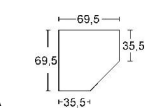

- .. 68 Artisan Eiche*/ Front Lichtweiß
- .. 69 Artisan Eiche*/ Front Hellgrau
- .. 65 Astkernbuche*/ Front Hellgrau
- .. 81 Astkernbuche*/ Front Lichtweiß

Ausgleichs-Element 1 fester Boden 1 verstellbarer Boden Breite von 15 bis 96cm	Element 1 Tür, rechts angeschlagen 1 fester Boden 1 verstellbarer Boden	Kommoden-Element 1 Nische H33,5cm 4 Schubkästen	Kommoden-Element 1 verstellbarer Boden 2 Schubkästen	Regal-Element 1 fester Boden 1 verstellbarer Boden	Eckregal 2 verstellbare Böden mit 1 Tür, rechts angeschlagen 2 verstellbare Böden	Abschluss-Regal 2 Winkelregalböden Regal links oder rechts verwendbar	Durchgehende Deckplatte Max. Breite bis 206 cm

- .. 43 San Remo Eiche*/ Front Hellgrau
- .. 46 San Remo Eiche*/ Front Lichtweiß

.. 55 Sonoma Eiche*/ Front Lichtweiß B bis 96, H 98,5 7414.00 ..	B50,5, H98,5, T35,5 7420.00 ..	B50,5, H98,5, T35,5 7422.00 ..	B50,5, H98,5, T35,5 7423.00 ..	B50,5, H98,5, T35,5 7425.00 ..	B 69,5/ 69,5, H 98,5 7430.00 ..	7431.00 ..	B 35,5/ 35,5, H 98,5, T 35,5 7435.00 ..	7439.00 ..

- .. 60 Livorno Buche*/ Front Hellgrau
- .. 78 Livorno Buche*/ Front Lichtweiß

- .. 59 Wildeiche*/ Front Hellgrau
- .. 93 Wildeiche*/ Front Lichtweiß