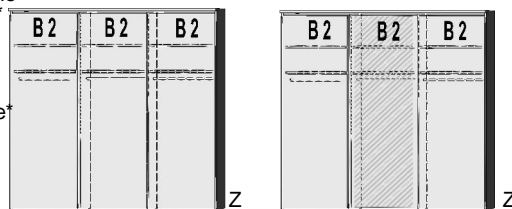

BREITE 215 CM

Schwebetürenschränk

2 Mittelwände
6 Einlegeböden
3 Kleiderstangen

Dämpfer-Set
nur für 3-türigen
Schwebetürenschränk
Art.-Nr. 6316.00./6316.30
mit Soft-Stop-Führung
und Griff
Kollisions-Dämpfer
und Türdämpfer
dämpfen alle 3 Türen

Einsatz
für Schwebetürenschränk
3 Schubkästen
mit Soft-Stop-Führung
und Griff
SK-Blenden:
1xH13,8cm
2xH20,8cm

Einsatz
für Schwebetürenschränk
3 grifflose Schubkästen
auf Push-Open-
Führungsschienen
SK-Blenden:
1xH13,8cm
2xH20,8cm

Einlegeböden
für Dreh- und Schwebetürenschränke Höhe 211 cm
22 mm stark
Längskanten ummantelt
Tiefe 47 cm

- .. 68 Artisan Eiche*/ Front Lichtweiß
- .. 69 Artisan Eiche*/ Front Hellgrau
- .. 65 Astkernbuche*/ Front Hellgrau
- .. 81 Astkernbuche*/ Front Lichtweiß

- .. 43 San Remo Eiche*/ Front Hellgrau
- .. 46 San Remo Eiche*/ Front Lichtweiß

- .. 55 Sonoma Eiche*/ Front Lichtweiß
- .. 56 Sonoma Eiche*/ Front Hellgrau

- .. 60 Livorno Buche*/ Front Hellgrau
- .. 78 Livorno Buche*/ Front Lichtweiß

- .. 59 Wildeiche*/ Front Hellgrau
- .. 93 Wildeiche*/ Front Lichtweiß

Spiegeltür auch links oder rechts verwendbar		Spiegeltür auch links oder rechts verwendbar		Spiegeltür auch links oder rechts verwendbar		Spiegeltür auch links oder rechts verwendbar	
B 215, H 211, T 64,5	B 59,5, H 59, T 50	B 50,5, H 59, T 50	B 50,5, H 59, T 50	B 69	B 90	B 69	B 90
6316.00 ..	6316.30 ..	6301.0001	6307.00 ..	6309.00 ..	6271.00 ..	6270.00 ..	6270.00 ..