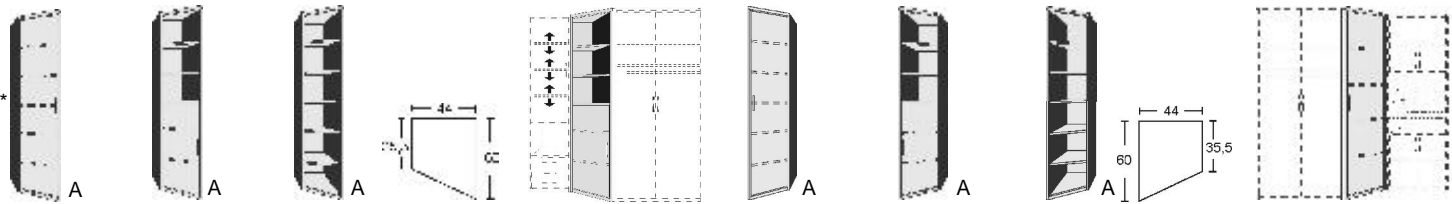

BREITE 44 CM

Kombinationsbeispiel

Kombinationsbeispiel

- .. 68 Artisan Eiche*/ Front Lichtweiß
- .. 69 Artisan Eiche*/ Front Hellgrau
- .. 65 Astkernbuche*/ Front Hellgrau
- .. 81 Astkernbuche*/ Front Lichtweiß

Schräg-Element	Schräg-Element	Schräg-Element
1 Tür, links angeschlagen 5 feste Böden	1 Tür, links angeschlagen 4 feste Böden	5 Fachböden

Schräg-Element	Schräg-Element	Schräg-Element
1 Tür, rechts angeschlagen 5 feste Böden	1 Tür, rechts angeschlagen 4 feste Böden	5 feste Böden

- .. 43 San Remo Eiche*/ Front Hellgrau
- .. 46 San Remo Eiche*/ Front Lichtweiß

T 35,5 / 60 cm	T 35,5 / 60 cm	T 35,5 / 60 cm
B 44, H 211	B 44, H 211	B 44, H 211
7270.00 ..	7271.00 ..	7272.00 ..

T 60 / 35,5 cm	T 60 / 35,5 cm	T 60 / 35,5 cm
B 44, H 211	B 44, H 211	B 44, H 211
7275.00 ..	7276.00 ..	7277.00 ..

- .. 60 Livorno Buche*/ Front Hellgrau
- .. 78 Livorno Buche*/ Front Lichtweiß

- .. 59 Wildeiche*/ Front Hellgrau
- .. 93 Wildeiche*/ Front Lichtweiß