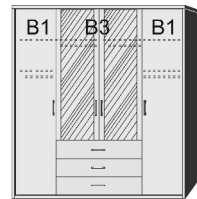

B= Breite, H= Höhe, T= Tiefe in cm

Z=zerlegt, A=aufgebaut

Kleine Abweichungen vorbehalten!

6

DREHTÜRENSCHRÄNKE
HÖHE 211 CM
EINLEGEBODEN

BREITE 190 CM

BREITE 235 CM

Drehtürenschränk
 2 Mittelwände
 5 Einlegeböden
 3 Kleiderstangen
 3 Schubkästen