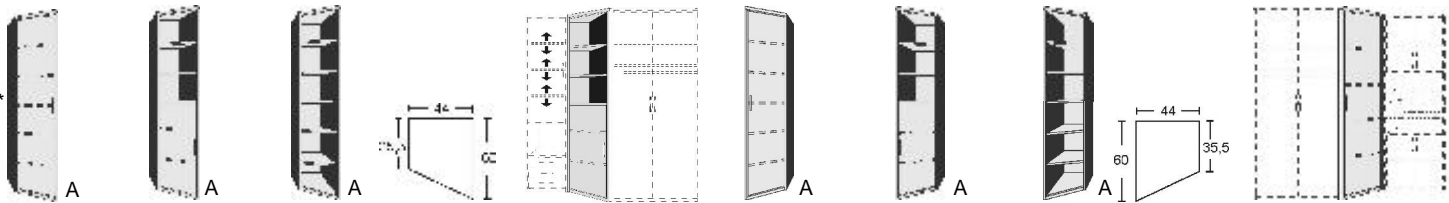

BREITE 44 CM

Kombinationsbeispiel

Kombinationsbeispiel

- .. 68 Artisan Eiche*/ Front Lichtweiß
- .. 69 Artisan Eiche*/ Front Hellgrau
- .. 65 Astkernbuche*/ Front Hellgrau
- .. 81 Astkernbuche*/ Front Lichtweiß