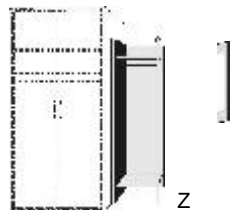

**DREHTÜRENSCHRÄNKE
HÖHE 161 CM
ABSCHLUSSREGAL
ZUBEHÖR
SCHUHSCHRÄNKE**

BREITE 96 CM

HÖHE 161 CM

Verblendmaterial

Drehtürenschränk
1 Einlegeboden
1 Kleiderstange

Abschlussregal
2 Böden
1 Garderobenstange
links oder rechts verwendbar

zusätzlicher Griff
Alle Grifftypen mit 128mm Bohrlochabstand

Bitte die Griff-Nr. angeben!

Schränkseite
22mm stark ungebohrt, für Wandungebohrt, für Wandverblendung

Elementseite
22mm stark ungebohrt, für Wandverblendung

Pannelement
für Wandverkleidung
Plattenstärke 1,6 cm

B 96, H 161, T 60	B 48, H 178, T 35,5	B 2,2, H 208, T 59,5	B 2,2, H 208, T 34,6	Zuschnitt auf Wunschmaß: + B 230, H 94,5
6340.00 ..	6341.00 ..	6406.00 ..	6099.0001	6094.00 ..
				6096.00 ..
				7710.00 ..

*Dekor-Nr. und Oberflächen

- .. 02 Livorno Buche*
- .. 04 Hellgrau
- .. 05 San Remo Eiche*
- .. 09 Wildeiche*
- .. 11 Artisan Eiche*
- .. 15 Sonoma Eiche*
- .. 25 Lichtweiß
- .. 80 Astkernbuche*

- .. 34 Lichtweiß/ Front Astkernbuche*
- .. 35 Lichtweiß/ Front Hellgrau
- .. 42 Lichtweiß/ Front Livorno Buche*
- .. 47 Lichtweiß/ Front San Remo Eiche*
- .. 61 Lichtweiß/ Front Sonoma Eiche*
- .. 64 Lichtweiß/ Front Artisan Eiche*
- .. 94 Lichtweiß/ Front Wildeiche*
- .. 75 Hellgrau/ Front Livorno Buche*
- .. 79 Hellgrau/ Front San Remo Eiche*
- .. 83 Hellgrau/ Front Wildeiche*
- .. 84 Hellgrau/ Front Sonoma Eiche*
- .. 85 Hellgrau/ Front Lichtweiß
- .. 86 Hellgrau/ Front Astkernbuche*
- .. 91 Hellgrau/ Front Artisan Eiche*

Breite 75 cm

Breite 75 cm

Breite 96 cm