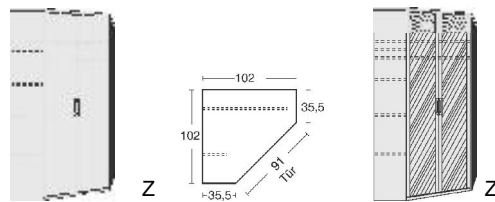

ECKSCHRÄNKE HÖHE 211 CM BELEUCHTUNGEN

BREITE 102/102 CM

Eckschrank
rechts: 1 großer Boden, 1 Kleiderstange
links: Wäschefacheinteilung
43cm breit mit 4 Böden

1 Stück

2 Stück

3 Stück

Beleuchtung
für Eckschrank 6350
LED-Beleuchtung mit
Bewegungsmelder

LED-Aufbauleuchte
für Kleiderschränke
Auslegerarm mittig
mit 18 LED, 1,5W, 12V, Trafo
4m Kabel mit Fußschalter

2 Türen mit
Spiegel

B 102/ 102, H 211, T 35,5/ 35,5

6350.00 ..

6350.30 ..

6854.0001

B 35,2 H 4

6421.0001

B 35,2 H 4

6422.0001

B 35,2 H 4

6423.0001

*Dekor-Nr. und Oberflächen

- .. 02 Livorno Buche*
- .. 04 Hellgrau
- .. 05 San Remo Eiche*
- .. 09 Wildeiche*
- .. 11 Artisan Eiche*
- .. 15 Sonoma Eiche*
- .. 25 Lichtweiß
- .. 80 Astkernbuche*
- .. 34 Lichtweiß/ Front Astkernbuche*
- .. 35 Lichtweiß/ Front Hellgrau
- .. 42 Lichtweiß/ Front Livorno Buche*
- .. 47 Lichtweiß/ Front San Remo Eiche*
- .. 61 Lichtweiß/ Front Sonoma Eiche*
- .. 64 Lichtweiß/ Front Artisan Eiche*
- .. 94 Lichtweiß/ Front Wildeiche*
- .. 75 Hellgrau/ Front Livorno Buche*
- .. 79 Hellgrau/ Front San Remo Eiche*
- .. 83 Hellgrau/ Front Wildeiche*
- .. 84 Hellgrau/ Front Sonoma Eiche*
- .. 85 Hellgrau/ Front Lichtweiß
- .. 86 Hellgrau/ Front Astkernbuche*
- .. 91 Hellgrau/ Front Artisan Eiche*