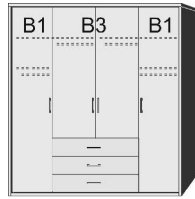

B= Breite, H= Höhe, T= Tiefe in cm

Z=zerlegt, A=aufgebaut

Kleine Abweichungen vorbehalten!

6

DREHTÜRENSCHRÄNKE
HÖHE 211 CM
EINLEGEBODEN

BREITE 190 CM

BREITE 235 CM

Drehtürenschränk
 2 Mittelwände
 5 Einlegeböden
 3 Kleiderstangen
 3 Schubkästen