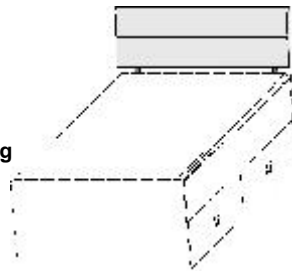

Kopfteilpolster für Kastenbett

Design-Kunstleder wahlweise in 3 Ausführungen,
Rückseite mit Fibertextoff bespannt

- 08 Havanna
- 25 Weiss
- 39 Anthrazit

Polsterrücken zur Wand ausrichten

für Breite 90 cm	für Breite 100 cm	für Breite 120 cm	für Breite 140 cm

B 81, H 30	B 91, H 30	B 111, H 30	B 131, H 30
6804.00 ..	6805.00 ..	6806.00 ..	6807.00 ..