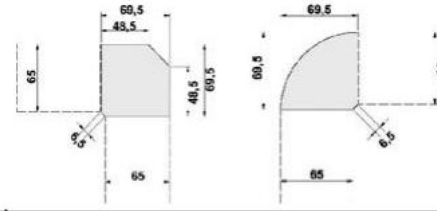

Arbeitsplattenkürzung auf Wunschmaß in Tiefe und Breite möglich
Mehrpreis pro Arbeitsplatte: 37,-

Arbeitsplatte T 65

Arbeitsplatte T 80

Arbeitsplatte T 70,5 / 80
Rundung rechts oder
links verwendbar

Höhenverstellbare
Schreibtischgestelle
auf Anfrage

Arbeitsplatte
1 abgeschrägte Ecke
4 Verbindungslaschen

Arbeitsplatte
abgerundet
4 Verbindungslaschen

Belastbarkeit: bis 20 kg
ab 20 kg Stützfuß 7895.5001 erforderlich

..55 Sonoma Eiche*/ Front Lichtweiß	B 125,5, T 65	B 150, T 65	B 150, T 80	B 176, T 80	B 200,5, T 80	B 150, T 70,5/80	B 69,5 T 69,5	B 69,5 T 69,5
..56 Sonoma Eiche*/ Front Hellgrau	7900.50	7901.50	7910.50	7911.50	7912.50	7920.50	9560.50	9561.50