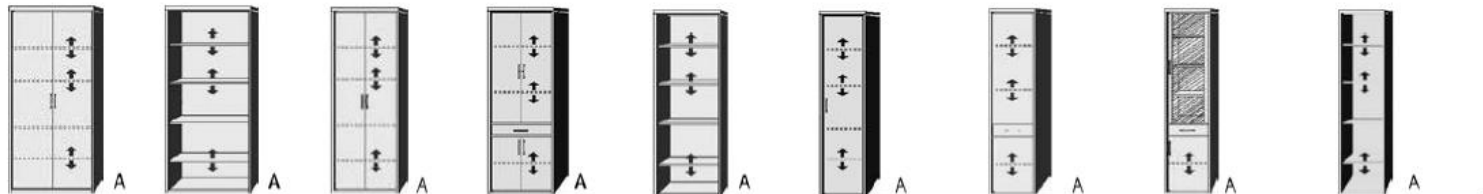

BREITE 96 CM

BREITE 75 CM

BREITE 50,5 CM

Tür auf Wunsch auch links angeschlagen

Element 2 Türen 1 fester Boden 3 verstellb. Böden	Regal-Element 1 fester Boden 3 verstellb. Böden	Element 2 Türen 1 fester Boden 3 verstellb. Böden	Element 4 Türen 3 verstellb. Böden 1 Schubkasten	Regal-Element 1 fester Boden 3 verstellb. Böden	Element 1 Tür, rechts angeschlagen 1 fester Boden 3 verstellb. Böden	Element 2 Türen, rechts angeschlagen 3 verstellb. Böden 1 Schubkasten	Vitrinen-Element 1 Glástür, rechts angeschlagen 1 Holztür 3 Glasböden 1 Schubkasten 1 verstellb. Boden	Regal-Element 1 fester Boden 3 verstellb. Böden
B 96, H 211, T 35,5	B 96, H 211, T 35,5	B 75, H 211, T 35,5	B 75, H 211, T 35,5	B 75, H 211, T 35,5	B 50,5, H 211, T 35,5	B 50,5, H 211, T 35,5	B 50,5, H 211, T 35,5	B 50,5, H 211, T 35,5
7105,50 **	7106,50 **	7131,50 **	7134,50 **	7136,50 **	7190,50 **	7192,50 **	7182,50 **	7196,50 **

- ..60 Livorno Buche*/ Front Hellgrau
- ..78 Livorno Buche*/ Front Lichtweiß
- ..59 Wildeiche*/ Front Hellgrau
- ..93 Wildeiche*/ Front Lichtweiß