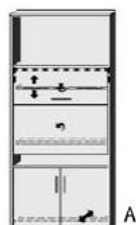

SEKRETÄRE ELEMENTE HÖHE 211/161/135 CM

BREITE 96 CM