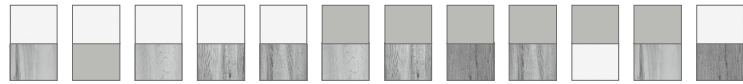

Dekor-Nr.:	02	04	05	09	15	25	80
Oberflächen:	Livorno Buche*	Hainbuche	San Remo Eiche*	Wälsche*	Sonoma Buche*	Lichtweiß	Askernbuche*