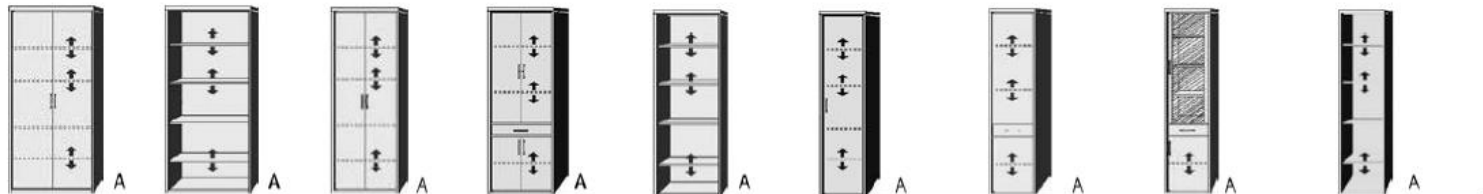

BREITE 96 CM

BREITE 75 CM

BREITE 50,5 CM

Tür auf Wunsch auch links angeschlagen

Element		Regal-Element		Element		Element		Regal-Element		Element		Element		Vitrinen-Element		Regal-Element			
2 Türen 1 fester Boden 3 verstellb. Böden		1 fester Boden 3 verstellb. Böden		2 Türen 1 fester Boden 3 verstellb. Böden		4 Türen 3 verstellb. Böden 1 Schubkasten		1 fester Boden 3 verstellb. Böden		1 Tür, rechts angeschlagen 1 fester Boden 3 verstellb. Böden		2 Türen, rechts angeschlagen 3 verstellb. Böden 1 Schubkasten		1 Glástür, rechts angeschlagen 1 Holztür 3 Glasböden 1 Schubkasten 1 verstellb. Boden		1 fester Boden 3 verstellb. Böden			
..55 Sonoma Eiche*/ Front Lichtweiß	B 96, H 211, T 35,5	..56 Sonoma Eiche*/ Front Hellgrau	B 96, H 211, T 35,5	..71 San Remo Eiche*/ Front Hellgrau	B 75, H 211, T 35,5	..72 San Remo Eiche*/ Front Lichtweiß	B 75, H 211, T 35,5	..73 San Remo Eiche*/ Front Astkernbuche*	B 75, H 211, T 35,5	..74 San Remo Eiche*/ Front Lichtweiß	B 75, H 211, T 35,5	..75 San Remo Eiche*/ Front Hellgrau	B 50,5, H 211, T 35,5	..76 San Remo Eiche*/ Front Lichtweiß	B 50,5, H 211, T 35,5	..77 Livorno Buche*/ Front Hellgrau	B 50,5, H 211, T 35,5	..78 Livorno Buche*/ Front Lichtweiß	B 50,5, H 211, T 35,5
7105.50 **		7106.50 **		7131.50 **		7134.50 **		7136.50 **		7190.50 **		7192.50 **		7182.50 **		7196.50 **			

- ..60 Livorno Buche*/ Front Hellgrau
- ..78 Livorno Buche*/ Front Lichtweiß
- ..59 Wildeiche*/ Front Hellgrau
- ..93 Wildeiche*/ Front Lichtweiß