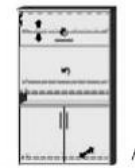

geschlossen