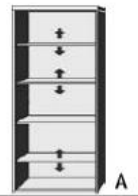

BREITE 96 CM

BREITE 75 CM

BREITE 50,5 CM

Tür auf Wunsch auch links angeschlagen

Element
2 Türen
1 fester Boden
3 verstellb. Böden

Regal-Element
1 fester Boden
3 verstellb. Böden

Element
2 Türen
1 fester Boden
3 verstellb. Böden

Element
4 Türen
3 verstellb. Böden
1 Schubkasten

Regal-Element
1 fester Boden
3 verstellb. Böden

Element
1 Tür, rechts
angeschlagen
1 fester Boden
3 verstellb. Böden

Element
2 Türen, rechts
angeschlagen
3 verstellb. Böden
1 Schubkasten

Vitrinen-Element
1 Glástür, rechts
angeschlagen
1 Holztür
3 Glasböden
1 Schubkasten
1 verstellb. Boden

Regal-Element
1 fester Boden
3 verstellb. Böden

..55 Sonoma Eiche*/ Front Lichtweiß	B 96, H 211, T 35,5	B 96, H 211, T 35,5	B 75, H 211, T 35,5	B 75, H 211, T 35,5	B 75, H 211, T 35,5	B 50,5, H 211, T 35,5	B 50,5, H 211, T 35,5	B 50,5, H 211, T 35,5	B 50,5, H 211, T 35,5
..56 Sonoma Eiche*/ Front Hellgrau	7105,50 **	7106,50 **	7131,50 **	7134,50 **	7136,50 **	7190,50 **	7192,50 **	7182,50 **	7196,50 **

- ..60 Livorno Buche*/ Front Hellgrau
- ..78 Livorno Buche*/ Front Lichtweiß
- ..59 Wildeiche*/ Front Hellgrau
- ..93 Wildeiche*/ Front Lichtweiß