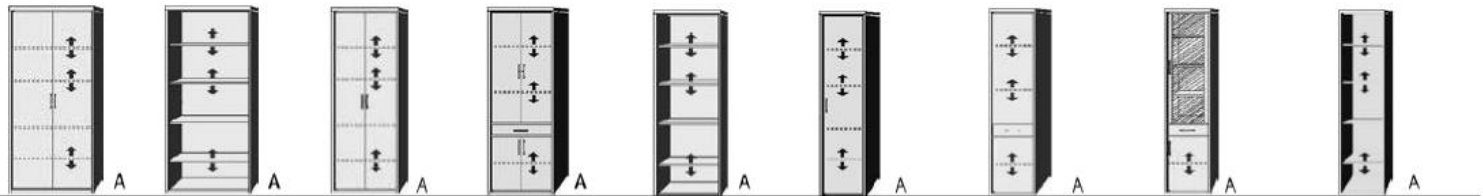

BREITE 96 CM

BREITE 75 CM

BREITE 50,5 CM

Tür auf Wunsch auch links angeschlagen

Element 2 Türen 1 fester Boden 3 verstellb. Böden	Regal-Element 1 fester Boden 3 verstellb. Böden	Element 2 Türen 1 fester Boden 3 verstellb. Böden	Element 4 Türen 3 verstellb. Böden 1 Schubkasten	Regal-Element 1 fester Boden 3 verstellb. Böden	Element 1 Tür, rechts angeschlagen 1 fester Boden 3 verstellb. Böden	Element 2 Türen, rechts angeschlagen 3 verstellb. Böden 1 Schubkasten	Vitrinen-Element 1 Glástür, rechts angeschlagen 1 Holztür 3 Glasböden 1 Schubkasten 1 verstellb. Boden	Regal-Element 1 fester Boden 3 verstellb. Böden
B 96, H 211, T 35,5	B 96, H 211, T 35,5	B 75, H 211, T 35,5	B 75, H 211, T 35,5	B 75, H 211, T 35,5	B 50,5, H 211, T 35,5	B 50,5, H 211, T 35,5	B 50,5, H 211, T 35,5	B 50,5, H 211, T 35,5
7105,50 **	7106,50 **	7131,50 **	7134,50 **	7136,50 **	7190,50 **	7192,50 **	7182,50 **	7196,50 **

- ..60 Livorno Buche*/ Front Hellgrau
- ..78 Livorno Buche*/ Front Lichtweiß
- ..59 Wildeiche*/ Front Hellgrau
- ..93 Wildeiche*/ Front Lichtweiß