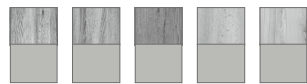

Korpus und Front

Korpus Front

Korpus Front

Korpus Front

AGENZIA

PRODUKTIVITÄT HAT EIN PROGRAMM