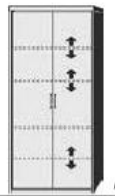

BREITE 96 CM

BREITE 75 CM

BREITE 50,5 CM

Tür auf Wunsch auch links angeschlagen

Element
2 Türen
1 fester Boden
3 verstellb. Böden

Regal-Element
1 fester Boden
3 verstellb. Böden

Element
2 Türen
1 fester Boden
3 verstellb. Böden

Element
4 Türen
3 verstellb. Böden
1 Schubkasten

Regal-Element
1 fester Boden
3 verstellb. Böden

Element
1 Tür, rechts
angeschlagen
1 fester Boden
3 verstellb. Böden

Element
2 Türen, rechts
angeschlagen
3 verstellb. Böden
1 Schubkasten

Vitrinen-Element
1 Glástür, rechts
angeschlagen
1 Holztür
3 Glasböden
1 Schubkasten
1 verstellb. Boden

Regal-Element
1 fester Boden
3 verstellb. Böden

..55 Sonoma Eiche*/ Front Lichtweiß	B 96, H 211, T 35,5	B 96, H 211, T 35,5	B 75, H 211, T 35,5	B 75, H 211, T 35,5	B 75, H 211, T 35,5	B 50,5, H 211, T 35,5	B 50,5, H 211, T 35,5	B 50,5, H 211, T 35,5	B 50,5, H 211, T 35,5
..56 Sonoma Eiche*/ Front Hellgrau	7105,50 **	7106,50 **	7131,50 **	7134,50 **	7136,50 **	7190,50 **	7192,50 **	7182,50 **	7196,50 **

- ..60 Livorno Buche*/ Front Hellgrau
- ..78 Livorno Buche*/ Front Lichtweiß
- ..59 Wildeiche*/ Front Hellgrau
- ..93 Wildeiche*/ Front Lichtweiß