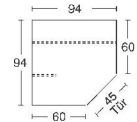

BREITE 94 / 94 CM

BREITE 94 / 69,5 CM

BREITE 69,5 / 94 CM

Eckschrank

1 Tür, rechts angeschlagen, Spiegeltür auch links verwendbar
2 große Böden B 90cm
4 kleine Böden B 33cm
1 Kleiderstange
LED-Innenbeleuchtung
mit Bewegungsmelder

mit Spiegel

Eckschrank

1 Tür, rechts angeschlagen, Spiegeltür auch links verwendbar
2 große Böden B 68cm
4 kleine Böden B 33cm
1 Kleiderstange
LED-Innenbeleuchtung
mit Bewegungsmelder

mit Spiegel

Eckschrank

1 Tür, links angeschlagen, Spiegeltür auch rechts verwendbar
2 große Böden B 68cm
4 kleine Böden B 33cm
1 Kleiderstange
LED-Innenbeleuchtung
mit Bewegungsmelder

mit Spiegel

6355.40 . .
B 94/94,H 211,T 60/60

6355.43 . .

6360.40 . .
B 94/69,5,H 211,T 35,5/60

6360.43 . .

6361.40 . .
B 69,5/94,H 211,T 60/35,5

6361.43 . .

6355.40 . . . .

6360.40 . . . .

6361.40 . . . .