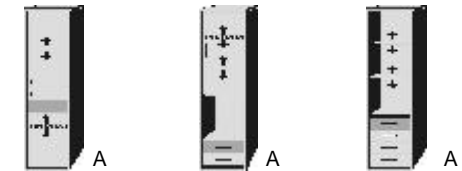

Element
1 Tür, rechts angeschlagen
1 fester Boden
2 verstellbare Böden

Element
1 Tür, rechts angeschlagen
2 verstellbare Böden
1 Nische H 27,5cm
2 Schubkästen

Element
2 verstellbare Böden
4 Schubkästen

7295.40 ..	7296.40 ..	7310.40 ..	7311.40 ..	7313.40 ..	7323.40 ..	7321.40 ..	7320.40 ..
B 96, H 161, T 35,5	B 96, H 161, T 35,5	B 75, H 161, T 35,5	B 75, H 161, T 35,5	B 75, H 161, T 35,5	B 50,5, H 161, T 35,5	B 50,5, H 161, T 35,5	B 50,5, H 161, T 35,5
				7311.40	7323.40	7321.40	7320.40 .. . . .

Dekor-Nr.

- .. 04 Hellgrau
- .. 09 Wildeiche*
- .. 11 Artisan Eiche*
- .. 15 Sonoma Eiche*
- .. 25 Lichtweiss
- .. 35 Lichtweiss/Front Hellgrau
- .. 61 Lichtweiß/Front Sonoma Eiche*
- .. 64 Lichtweiß/Front Artisan Eiche*
- .. 94 Lichtweiss/Front Wildeiche*
- .. 55 Sonoma Eiche*/Front Lichtweiß
- .. 68 Artisan Eiche*/Front Lichtweiß
- .. 85 Hellgrau/Front Lichtweiß
- .. 93 Wildeiche*/Front Lichtweiss
- .. 69 Artisan Eiche*/Front Hellgrau
- .. 91 Hellgrau/Front Artisan Eiche*
- .. 56 Sonoma Eiche*/Front Hellgrau
- .. 59 Wildeiche*/Front Hellgrau

BREITE 50,5 CM BREITE 35,5 CM BREITE 96 CM

BREITE 75 CM

Achtung: mit offenem Fach ohne Glastür

3 Beleuchtungen für Art.-Nr. 7305/7306...

2x2 Beleuchtungen für Art.-Nr. 7312...

Element 1 fester Boden 2 verstellbare Böden 2 Schubkästen	Abschluss-Regal 3 Winkelregalböden links oder rechts verwendbar	Vitrine 1 Glastür links Rahmen silberfarbig 1 Holztür rechts 1 Mittelwand 3 Glasböden 3 verstellbare Holzböden	Vitrine 1 Glastür rechts Rahmen silberfarbig 1 Holztür links 1 Mittelwand 3 Glasböden 3 verstellbare Holzböden	LED Glasboden- beleuchtung Komplett mit Trafo, Fußschalter und 4,5m Kabel	Element 1 Holztür links 1 Mittelwand 6 verstellbare Holzböden rechts offenes Fach	Element 1 Holztür rechts 1 Mittelwand 6 verstellbare Holzböden links offenes Fach	Vitrine 2 Glastüren Rahmen silberfarbig 2 Glasböden 1 Nische H 27,5 cm 2 Schubkästen	LED Glasboden- beleuchtung Komplett mit Trafo, Fußschalter und 4,5m Kabel

.. 83 Hellgrau/Front Wildeiche	7322.40 ..	7335.40 ..	7305.40 ..	7306.40 ..	7189.4001	7307.40 ..	7308.40 ..	7312.40 ..	7319.4001
.. 84 Hellgrau/Front Sonoma Eiche*	B 50,5, H 161, T 35,5	B 35,5, H 161, T 35,5	B 96, H 161, T 35,5	B 96, H 161, T 35,5		B 96, H 161, T 35,5	B 96, H 161, T 35,5	B 75, H 161, T 35,5	
.. 01 Weiss	Glasauflagen sind in den Typen als graue Fläche gekennzeichnet								
.. 03 Anthrazit									
.. 05 Havana									
.. 06 ila Grey									
.. 07 Hellgrau									
.. 14 Jade	Art.-Nr. mit Glasauflage 7322.40		7305.40		7306.40	7307.40	7308.40	7312.40	

20 *Die Oberflächen-Dekore sind furniergetreue Nachbildungen B=Breite, H=Höhe, T=Tiefe in cm

Z=zersetzt, A=aufgebaut

Kleine Abweichungen vorbehalten