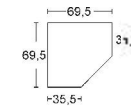

Dekor-Nr.

- .. 04 Hellgrau
- .. 09 Wildeiche*
- .. 11 Artisan Eiche*
- .. 15 Sonoma Eiche*
- .. 25 Lichtweiss
- .. 35 Lichtweiss/Front Hellgrau
- .. 61 Lichtweiß/Front Sonoma Eiche*
- .. 64 Lichtweiß/Front Artisan Eiche*
- .. 94 Lichtweiss/Front Wildeiche*
- .. 55 Sonoma Eiche*/Front Lichtweiß
- .. 68 Artisan Eiche*/Front Lichtweiß
- .. 85 Hellgrau/Front Lichtweiß
- .. 93 Wildeiche*/Front Lichtweiss
- .. 69 Artisan Eiche*/Front Hellgrau
- .. 91 Hellgrau/Front Artisan Eiche*
- .. 56 Sonoma Eiche*/Front Hellgrau
- .. 59 Wildeiche*/Front Hellgrau
- .. 83 Hellgrau/Front Wildeiche
- .. 84 Hellgrau/Front Sonoma Eiche*
- .. 01 Weiss
- .. 03 Anthrazit
- .. 05 Havanna
- .. 06 ila Grey
- .. 07 Hellgrau
- .. 14 Jade

Glasauflagen sind in den Typen als graue Fläche gekennzeichnet

BREITE 75 CM	BREITE 50,5 CM	BREITE 69,5 / 69,5 CM				BREITE 35,5 / 35,5 CM	
Element 1 Nische H 24,9cm 2 Schubkästen	Regal 1 verstellbarer Boden	Element 1 Tür, rechts angeschlagen 1 verstellbarer Boden	Regal 1 verstellbarer Boden	Element 1 Nische H 24,9cm 2 Schubkästen	Element 4 Schubkästen	Eck-Element 1 Tür, rechts angeschlagen 1 verstellb. Boden	Abschluss-Regal 1 Winkelregalboden Regal links oder rechts verwendbar
7462.40 ..	7463.40 ..	7470.40 ..	7471.40 ..	7472.40 ..	7473.40 ..	7481.40 ..	7485.40 ..
B 75,H 63,T 35,5	B 75,H 63,T 35,5	B 50,5,H 63,T 35,5	B 50,5,H 63,T 35,5	B 50,5,H 63,T 35,5	B 50,5,H 63,T 35,5	B 69,5/69,5,H 63,T 35,5	B 35,5/35,5,H 63,T 35,5
7472.40				7473.40