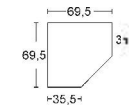

Dekor-Nr.

- .. 04 Hellgrau
- .. 09 Wildeiche*
- .. 11 Artisan Eiche*
- .. 15 Sonoma Eiche*
- .. 25 Lichtweiss
- .. 35 Lichtweiss/Front Hellgrau
- .. 61 Lichtweiß/Front Sonoma Eiche*
- .. 64 Lichtweiß/Front Artisan Eiche*
- .. 94 Lichtweiss/Front Wildeiche*
- .. 55 Sonoma Eiche*/Front Lichtweiß
- .. 68 Artisan Eiche*/Front Lichtweiß
- .. 85 Hellgrau/Front Lichtweiß
- .. 93 Wildeiche*/Front Lichtweiss
- .. 69 Artisan Eiche*/Front Hellgrau
- .. 91 Hellgrau/Front Artisan Eiche*
- .. 56 Sonoma Eiche*/Front Hellgrau
- .. 59 Wildeiche*/Front Hellgrau
- .. 83 Hellgrau/Front Wildeiche
- .. 84 Hellgrau/Front Sonoma Eiche*
- .. 01 Weiss
- .. 03 Anthrazit
- .. 05 Havanna
- .. 06 ila Grey
- .. 07 Hellgrau
- .. 14 Jade

Glasauflagen sind
in den Typen
als graue Fläche
gekennzeichnet

BREITE 75 CM	BREITE 50,5 CM	BREITE 69,5 / 69,5 CM		BREITE 35,5 / 35,5 CM			
Element 1 Nische H 24,9cm 2 Schubkästen	Regal 1 verstellbarer Boden	Element 1 Tür, rechts angeschlagen 1 verstellbarer Boden	Regal 1 verstellbarer Boden	Element 1 Nische H 24,9cm 2 Schubkästen	Element 4 Schubkästen	Eck-Element 1 Tür, rechts angeschlagen 1 verstellb. Boden	Abschluss-Regal 1 Winkelregalboden Regal links oder rechts verwendbar
7462.40 .. B 75,H 63,T 35,5	7463.40 .. B 75,H 63,T 35,5	7470.40 .. B 50,5,H 63,T 35,5	7471.40 .. B 50,5,H 63,T 35,5	7472.40 .. B 50,5,H 63,T 35,5	7473.40 .. B 50,5,H 63,T 35,5	7481.40 .. B 69,5/69,5,H 63,T 35,5	7485.40 .. B 35,5/35,5,H 63,T 35,5
7472.40				7473.40