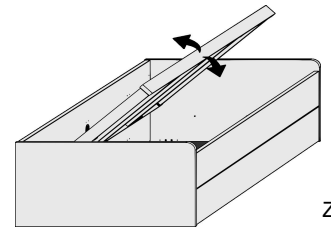

Klapp-Couchbett mit Lattenrost und Springaufbeschlag

Matratzenmaß: 90x200 cm

Matratzenmaß: 120x200 cm

Lattenrost:
Härtegradeinstellung im Mittelteil
Anzahl der Latten: 28 Stück

Nur mit
Bettseitenpolster
möglich
Kopf- und
Fußteilpolster
nicht möglich

6552.40 . .
B97, H54,5, L205

6554.40 . .
B127, H54,5, L205