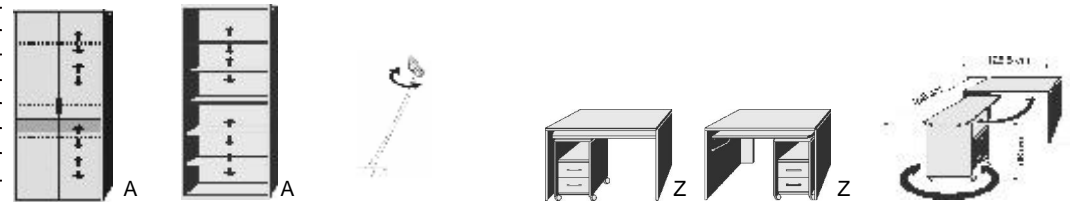

BREITE 96 CM

BREITE 125,5 CM

Element 2 Türen 1 fester Boden 4 verstellbare Böden	Regal 1 fester Boden 4 verstellbare Böden	LED-Flexleuchte er Set Leseleuchte mit flexiblem Arm nur in weiß (End-Nr. ...25) lieferbar	Winkelarbeitsplatz mit ausschwenkbarem Untertisch links oder rechts verwendbar drehbarer Rollcontainer 1 Nische H 25,5cm 2 Schubkästen

. . 83 Hellgrau/Front Wildeiche	7105.40 . .	7106.40 . .	6852.4025	7840.40 . .
. . 84 Hellgrau/Front Sonoma Eiche*	B 96,H 211,T 35,5	B 96,H 211,T 35,5		B 125,5,H 75/68,T 65/168

1. . . . . 01 Weiss
   - . . . . 03 Anthrazit
   - . . . . 05 Havanna
   - . . . . 06 ila Grey
   - . . . . 07 Hellgrau
   - . . . . 14 Jade
2. Art.-Nr. mit Glasauflage 7105.40 . . . .

Glasauflagen sind
in den Typen
als graue Fläche
gekennzeichnet