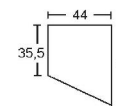

Tiefenausgleichs-Kommode
1 Tür, links angeschlagen
2 Fachböden