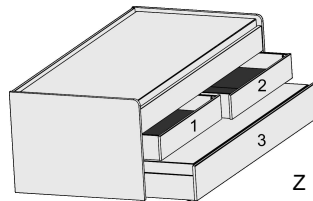

Höhe der vorderen Bettseite: 59,5cm

Duo-Liege

Liegefläche
oben: 90x200cm
unten: 90x190cm
mittig 2 Stauschubkästen, H16,0cm
unten Rollbettkasten, H22,8cm
mit festem Boden, grifflos
Max. Matratzenhöhe
im Rollbettkasten:18cm