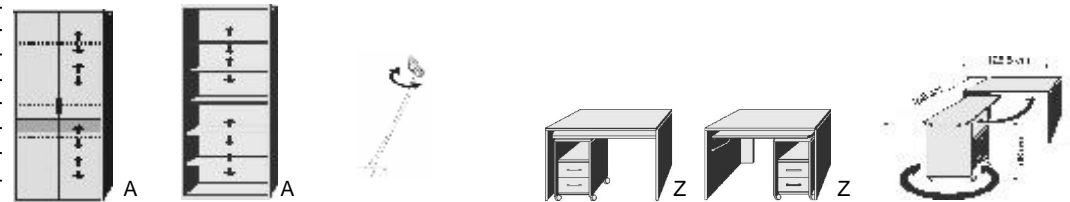

BREITE 96 CM

BREITE 125,5 CM

Element 2 Türen 1 fester Boden 4 verstellbare Böden	Regal 1 fester Boden 4 verstellbare Böden	LED-Flexleuchte 4er Set Leseleuchte mit flexiblem Arm nur in weiß (End-Nr. ...25) lieferbar	Winkelarbeitsplatz mit ausschwenkbarem Untertisch links oder rechts verwendbar drehbarer Rollcontainer 1 Nische H 25,5cm 2 Schubkästen

. . 83 Hellgrau/Front Wildeiche	7105.40 . .	7106.40 . .	6852.4025	7840.40 . .
. . 84 Hellgrau/Front Sonoma Eiche*	B 96,H 211,T 35,5	B 96,H 211,T 35,5		B 125,5,H 75/68,T 65/168

1. . . . . 01 Weiss
   - . . . . 03 Anthrazit
   - . . . . 05 Havanna
   - . . . . 06 ila Grey
   - . . . . 07 Hellgrau
   - . . . . 14 Jade
2. Art.-Nr. mit Glasauflage 7105.40 . . . .

Glasauflagen sind
in den Typen
als graue Fläche
gekennzeichnet