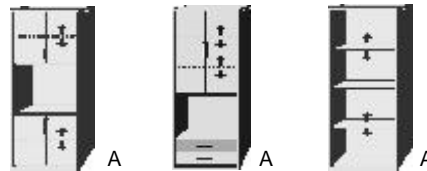

Element
4 Türen
2 verstellbare Böden
1 Nische
H 36cm

Element
2 Türen
2 verstellbare Böden
1 Nische
H 27,5 cm
2 Schubkästen

BREITE 50,5 CM

Tür auf Wunsch auch links angeschlagen