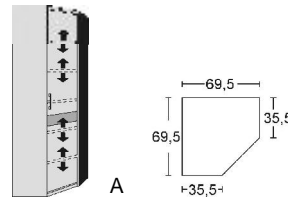

ELEMENTE HÖHE 211 CM

Eck-Element
1 Tür, rechts angeschlagen
1 fester Boden
4 verstellbare Böden

Tür auf Wunsch auch
links angeschlagen

7250.40 . .
B 28,5,H 211,T 35,5

7251.40 . .
B 28,5,H 211,T 35,5

7261.40 . .
B 69,5/69,5,H 211,T 35,5

7265.40 . .
B 35,5,H 211,T 35,5

7261.40 . . . .

Dekor-Nr.

- . . 04 Hellgrau
- . . 09 Wildeiche*
- . . 11 Artisan Eiche*
- . . 15 Sonoma Eiche*
- . . 25 Lichtweiss
- . . 35 Lichtweiss/Front Hellgrau
- . . 61 Lichtweiß/Front Sonoma Eiche*
- . . 64 Lichtweiß/Front Artisan Eiche*
- . . 94 Lichtweiss/Front Wildeiche*
- . . 55 Sonoma Eiche*/Front Lichtweiß
- . . 68 Artisan Eiche*/Front Lichtweiß
- . . 85 Hellgrau/Front Lichtweiß
- . . 93 Wildeiche*/Front Lichtweiss
- . . 69 Artisan Eiche*/Front Hellgrau
- . . 91 Hellgrau/Front Artisan Eiche*
- . . 56 Sonoma Eiche*/Front Hellgrau
- . . 59 Wildeiche*/Front Hellgrau
- . . 83 Hellgrau/Front Wildeiche
- . . 84 Hellgrau/Front Sonoma Eiche*