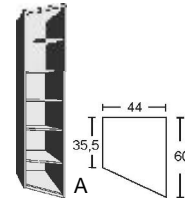

Schräg-Element
1 Tür, links
angeschlagen
4 Fachböden

Schräg-Element
5 Fachböden

Kombinationsbeispiel