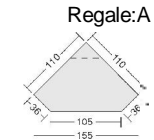

SCHREIBTISCHE ZUBEHÖR ROLLCONTAINER

In der Höhe verstellbar von 52 - 79cm,
Neigungsverstellung der Arbeitsplatte von 0 - 21°

Junior Fußgestell silberfarbig, ein großer Schubkasten auf Rollschubführung, mit Materialeinteilung	Junior Solo Fußgestell silberfarbig	Mappenhaken silberfarbig für Schultasche links oder rechts verwendbar	Taschenkorb silberfarbig für Schultasche auch als Konsole für PC-Tower geeignet links oder rechts verwendbar	Rollcontainer 3 Schubkästen auf Rollen	Eckschreibtisch mit 2 Stützregalen bestehend aus je 1 losen Boden, je 1 Fach, auch für PC-Tower geeignet, Öffnungsmaß: B 23, H 64cm, Tastaturauszug optional erhältlich!	Wangen- Schreibtisch

7800.40 . . B 117,H 52-79,T 65	7802.40 . . B 117,H 52-79,T 65	7805.4001 B 4,H 9,5	7806.4001 B 30,H 42,T 20-26	7810.40 . . B 40,H 54,T 47	7815.40 . . B 110,H 75,T 110/110	7890.40 . . B 125,5,H 75,T 65

Dekor-Nr.

- . . 04 Hellgrau
- . . 09 Wildeiche*
- . . 11 Artisan Eiche*
- . . 15 Sonoma Eiche*
- . . 25 Lichtweiss
- . . 35 Lichtweiss/Front Hellgrau
- . . 61 Lichtweiß/Front Sonoma Eiche*
- . . 64 Lichtweiß/Front Artisan Eiche*
- . . 94 Lichtweiss/Front Wildeiche*
- . . 55 Sonoma Eiche*/Front Lichtweiß
- . . 68 Artisan Eiche*/Front Lichtweiß
- . . 85 Hellgrau/Front Lichtweiß
- . . 93 Wildeiche*/Front Lichtweiss
- . . 69 Artisan Eiche*/Front Hellgrau
- . . 91 Hellgrau/Front Artisan Eiche*
- . . 56 Sonoma Eiche*/Front Hellgrau
- . . 59 Wildeiche*/Front Hellgrau