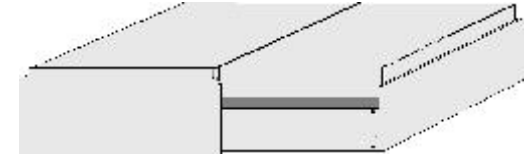

Kasten-Liege mit Doppelbettfunktion
Liegefläche: 90x200cm
Zusatzliegefläche: 80x190cm
Zusatzbett einfach herauszieh- und hochklappbar
mit 2 integrierten Metallrahmen mit Schichtholz
Maßänderungen sind aufgrund der komplexen Beschlagtechnik nicht möglich

6545.40 . .	6547.40 . .	6525.40 . .
B 97, H54,5, L 204,5	B 207, H54,5, L 204,5	B 96/178, H58, L 206,5

BREITE 103 CM

BREITE 133 CM

BREITE 153 CM

BREITE 173 CM

BREITE 213 CM

Belastbarkeit: 120 kg

Belastbarkeit: 120 kg

Belastbarkeit: 200 kg

Belastbarkeit: 240 kg

Belastbarkeit: 120 kg

Maßänderungen bei Schrank- und Querbetten nicht möglich!