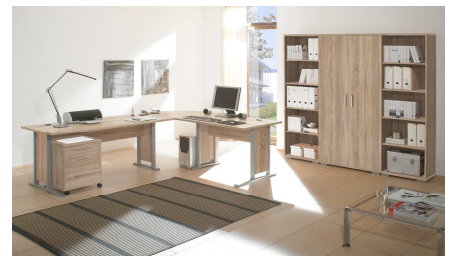

39-450-..
Heimbüro bestehend aus:
Winkelkombination inkl. Container
und Regalwand 3-tlg. best. aus:
11-452-.., 11-450-C0-S, 34-450-..,
70-449-... 35-449-...