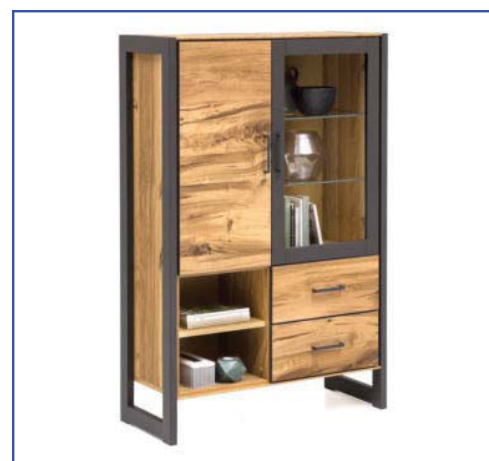

Möbel LETZ

Finden und Wohlfühlen

Typenplan

Janne von Elfo Möbel - Vitrine 2274 Balkeneiche

Wichtiger Hinweis für Sie

Etwaige Hinweise des Herstellers in dieser Produktinformation, die sich auf die Gewährleistung beziehen, haben für Sie keinerlei Bindungswirkung und können von Ihnen ignoriert werden. Ihre gesetzlichen Gewährleistungsrechte als Verbraucher uns gegenüber, als Ihrem Verkäufer, werden dadurch in keiner Weise berührt oder eingeschränkt. Sie können sich wegen aller Mängel jederzeit an uns wenden. Darüber hinaus gehende Herstellergarantien bleiben natürlich unberührt. Dieser Artikel wird hergestellt von Elfo Möbel, Hannoversche Str 8, 49328 Melle (Tittingdorf), Deutschland, info@elfo-moebel.de

JANNE

Fronten und Korpus Balkeneiche furniert
Metall graphitgrau

Rahmen für Glastüren MDF-graphitgrau
S Schubkästen mit Selbsteinzug, Türen mit Dämpfern

Artikel

Ausführung

2271	<p>Vitrine 1 Holztür 1 Tür mit Glaseinsatz 2 Glaseinlegeböden (Türen rechts oder links anschlagbar) ca. B 57,5 x H 198,5 x T 40 cm</p> <p>Beleuchtung optional 1 x 6450, 1 x 6451</p>
-------------	---

2273	<p>Vitrine 2 Holztüren 2 Türen mit Glaseinsatz 2 Schubkästen mit 4 Glaseinlegeböden ca. B 97,5 x H 198,5 x T 40 cm</p> <p>Beleuchtung optional 2 x 6450, 1 x 6451</p>
-------------	---

2272	<p>Vitrine 1 Holztür, 1 Tür mit Glaseinsatz mit 1 Glaseinlegeboden 2 Schubkästen, 2 offene Fächer ca. B 97,5 x H 140,5 x T 40 cm</p> <p>Beleuchtung optional 1 x 6450, 1 x 6451</p>
-------------	---

2263	<p>Vitrine 2 Holztüren 1 Tür mit Glaseinsatz mit 1 Glaseinlegeboden 3 Schubkästen ca. B 97,5 x H 140,5 x T 40 cm</p> <p>Beleuchtung optional 1 x 6455, 1 x 6451</p>
-------------	---

JANNE

Fronten und Korpus Balkeneiche furniert
Metall graphitgrau