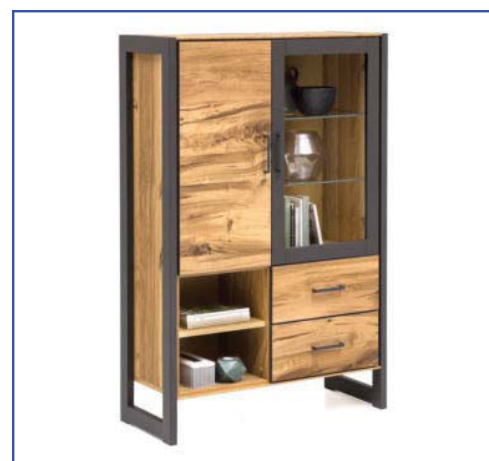

Möbel LETZ

Finden und Wohlfühlen

Typenplan

Janne von Elfo Möbel - Vitrine 2263 Balkeneiche

Wichtiger Hinweis für Sie

Etwaige Hinweise des Herstellers in dieser Produktinformation, die sich auf die Gewährleistung beziehen, haben für Sie keinerlei Bindungswirkung und können von Ihnen ignoriert werden. Ihre gesetzlichen Gewährleistungsrechte als Verbraucher uns gegenüber, als Ihrem Verkäufer, werden dadurch in keiner Weise berührt oder eingeschränkt. Sie können sich wegen aller Mängel jederzeit an uns wenden. Darüber hinaus gehende Herstellergarantien bleiben natürlich unberührt. Dieser Artikel wird hergestellt von Elfo-Möbel Vertriebs GmbH, Hannoversche Straße 8, 49328 Melle, Deutschland, info@elfo-moebel.de

JANNE

Fronten und Korpus Balkeneiche furniert
Metall graphitgrau

Rahmen für Glastüren MDF-graphitgrau
S Schubkästen mit Selbsteinzug, Türen mit Dämpfern

Artikel

Ausführung

2271	<p>Vitrine 1 Holztür 1 Tür mit Glaseinsatz 2 Glaseinlegeböden (Türen rechts oder links anschlagbar) ca. B 57,5 x H 198,5 x T 40 cm</p> <p>Beleuchtung optional 1 x 6450, 1 x 6451</p>
-------------	---

2273	<p>Vitrine 2 Holztüren 2 Türen mit Glaseinsatz 2 Schubkästen mit 4 Glaseinlegeböden ca. B 97,5 x H 198,5 x T 40 cm</p> <p>Beleuchtung optional 2 x 6450, 1 x 6451</p>
-------------	---

2272	<p>Vitrine 1 Holztür, 1 Tür mit Glaseinsatz mit 1 Glaseinlegeboden 2 Schubkästen, 2 offene Fächer ca. B 97,5 x H 140,5 x T 40 cm</p> <p>Beleuchtung optional 1 x 6450, 1 x 6451</p>
-------------	---

2263	<p>Vitrine 2 Holztüren 1 Tür mit Glaseinsatz mit 1 Glaseinlegeboden 3 Schubkästen ca. B 97,5 x H 140,5 x T 40 cm</p> <p>Beleuchtung optional 1 x 6455, 1 x 6451</p>
-------------	---

JANNE

Fronten und Korpus Balkeneiche furniert
Metall graphitgrau