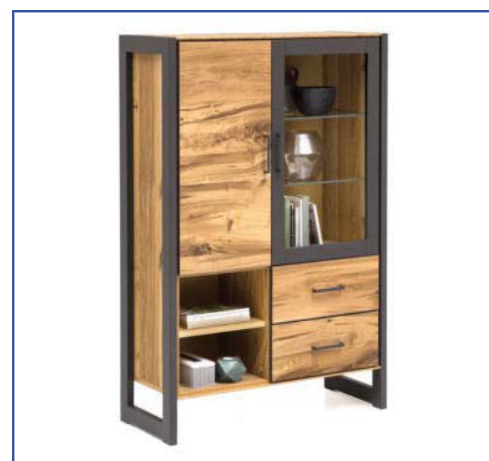

JANNE

Fronten und Korpus Balkeneiche furniert
Metall graphitgrau

Rahmen für Glastüren MDF-graphitgrau
S Schubkästen mit Selbsteinzug, Türen mit Dämpfern

Artikel

Ausführung

2271	<p>Vitrine 1 Holztür 1 Tür mit Glaseinsatz 2 Glaseinlegeböden (Türen rechts oder links anschlagbar) ca. B 57,5 x H 198,5 x T 40 cm</p> <p>Beleuchtung optional 1 x 6450, 1 x 6451</p>
-------------	---

2273	<p>Vitrine 2 Holztüren 2 Türen mit Glaseinsatz 2 Schubkästen mit 4 Glaseinlegeböden ca. B 97,5 x H 198,5 x T 40 cm</p> <p>Beleuchtung optional 2 x 6450, 1 x 6451</p>
-------------	---

2272	<p>Vitrine 1 Holztür, 1 Tür mit Glaseinsatz mit 1 Glaseinlegeboden 2 Schubkästen, 2 offene Fächer ca. B 97,5 x H 140,5 x T 40 cm</p> <p>Beleuchtung optional 1 x 6450, 1 x 6451</p>
-------------	---

2263	<p>Vitrine 2 Holztüren 1 Tür mit Glaseinsatz mit 1 Glaseinlegeboden 3 Schubkästen ca. B 97,5 x H 140,5 x T 40 cm</p> <p>Beleuchtung optional 1 x 6455, 1 x 6451</p>
-------------	---

JANNE

Fronten und Korpus Balkeneiche furniert
Metall graphitgrau