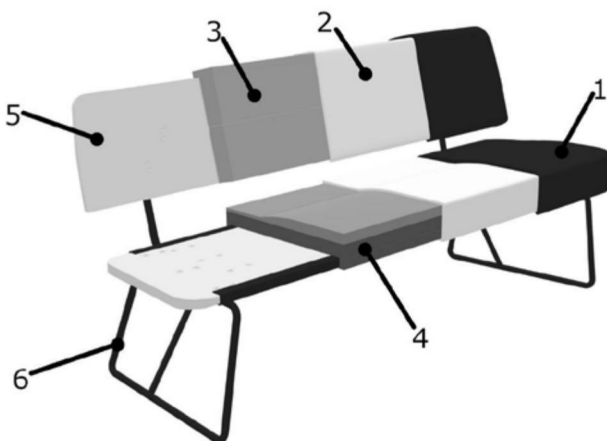

Möbel Letz GmbH
Am Gewerbepark 11
06895 Zahna-Elster

Tel.: 035383 - 6018 50

Fax.: 035383 - 6018 17

Sitzgruppe TUBE DINING BANK (9429)

Alle angegebenen Maße sind Zirkumaße!

ACHTUNG: Füße nicht vormontiert!

- 1: Bezug: Stoff bzw. Leder
- 2: Feinpolsterung: weiche Polstervliesmatte unter dem Bezug
- 3: Lehne: hochwertiger Kaltschaum SOFT
- 4: Sitz: Sitzqualitäten (siehe oben)
- 5: Untergestell
- 6: Füße

Sitzqualitäten:

Kaltschaum
FEST

Bei Bestellung bitte angeben:

- Modellnummer
- Bezug (bei Kombi genaue Angaben)

Grundausrüstung:

- Gestell: Sperrholzplatten;
- Sitz: hochwertiger Kaltschaum FEST und weiche Polstervliesmatte;
- Lehne: hochwertiger Kaltschaum SOFT und weiche Polstervliesmatte;
- Füße: Rundrohr Schwarz

Sitzgruppe TUBE DINING BANK (9429)

Alle angegebenen Maße sind Zirkumaße!
 Alle angeführten Skizzen dienen lediglich als Symbolskizzen!

Gesamthöhe: 86 cm
 Gesamttiefe: 62 cm
 Sitzhöhe: 48 cm
 Sitztiefe: 46 cm