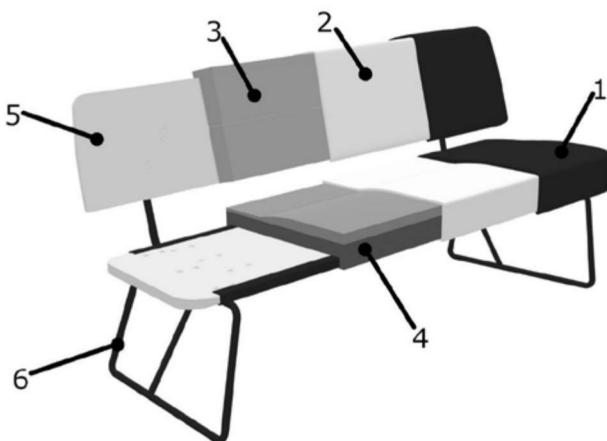

Möbel Letz GmbH
Am Gewerbepark 11
06895 Zahna-Elster

Tel.: 035383 - 6018 50

Fax.: 035383 - 6018 17

Sitzgruppe TUBE DINING BANK (9429)

Alle angegebenen Maße sind Zirkumaße!

ACHTUNG: Füße nicht vormontiert!

- 1: Bezug: Stoff bzw. Leder
- 2: Feinpolsterung: weiche Polstervliesmatte unter dem Bezug
- 3: Lehne: hochwertiger Kaltschaum SOFT
- 4: Sitz: Sitzqualitäten (siehe oben)
- 5: Untergestell
- 6: Füße

Sitzqualitäten:

Kaltschaum
FEST

Bei Bestellung bitte angeben:

- Modellnummer
- Bezug (bei Kombi genaue Angaben)

Grundausrüstung:

- Gestell: Sperrholzplatten;
- Sitz: hochwertiger Kaltschaum FEST und weiche Polstervliesmatte;
- Lehne: hochwertiger Kaltschaum SOFT und weiche Polstervliesmatte;
- Füße: Rundrohr Schwarz

Sitzgruppe TUBE DINING BANK (9429)

Alle angegebenen Maße sind Zirkumaße!
 Alle angeführten Skizzen dienen lediglich als Symbolskizzen!

<p>Gesamthöhe: 86 cm Gesamttiefe: 62 cm Sitzhöhe: 48 cm Sitztiefe: 46 cm</p> <p>*Bestellnummer in () für spiegelbildliche Variante</p> <p>Bestellnummer </p>	<p>Bank 2-sitzig mit Abschluss</p>  <p>244-200</p>		
<p>Maß: Tiefe:</p>	<p>202 62</p>		
<p>nur TBO (Gr. 5) nur TSV (Gr. 5) Stoffgr. 4-5 Stoffgr. 8 Stoffgr. 12 Stoffgr. 13-16</p>			
<p>nur EA (Gr. B/T) nur VIP (Gr. D)</p>			