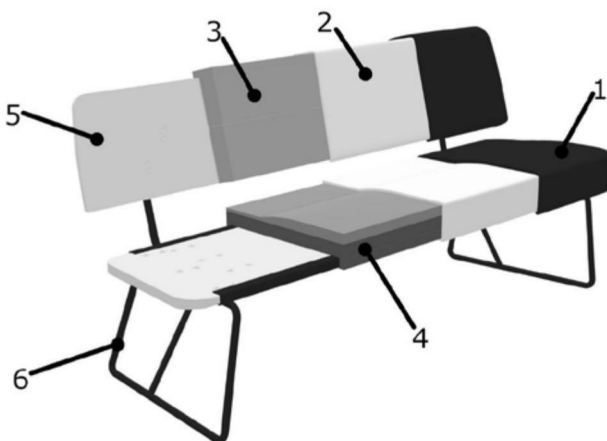

# Sitzgruppe TUBE DINING BANK (9429)

Alle angegebenen Maße sind Zirkumaße!

**ACHTUNG: Füße nicht vormontiert!**

- 1: Bezug: Stoff bzw. Leder
- 2: Feinpolsterung: weiche Polstervliesmatte unter dem Bezug
- 3: Lehne: hochwertiger Kaltschaum SOFT
- 4: Sitz: Sitzqualitäten (siehe oben)
- 5: Untergestell
- 6: Füße

# Sitzgruppe TUBE DINING BANK (9429)

Alle angegebenen Maße sind Zirkumaße!  
 Alle angeführten Skizzen dienen lediglich als Symbolskizzen!

Gesamthöhe: 86 cm  
 Gesamttiefe: 62 cm  
 Sitzhöhe: 48 cm  
 Sitztiefe: 46 cm