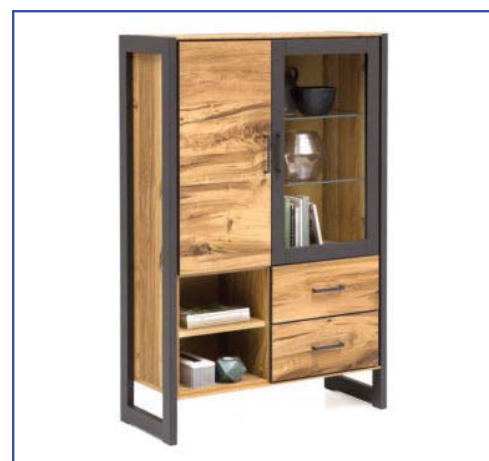

# Modell Janne

**Fronten und Korpus  
Balkeneiche furniert  
Metall graphitgrau  
Rahmen für Glastüren MDF-graphitgrau**

# JANNE

Fronten und Korpus Balkeneiche furniert  
Metall graphitgrau

Rahmen für Glastüren MDF-graphitgrau  
S Schubkästen mit Selbsteinzug, Türen mit Dämpfern

Artikel

Ausführung

<b>2271</b>	<p>Vitrine 1 Holztür 1 Tür mit Glaseinsatz 2 Glaseinlegeböden (Türen rechts oder links anschlagbar) ca. B 57,5 x H 198,5 x T 40 cm</p> <p>Beleuchtung optional 1 x 6450, 1 x 6451</p>
-------------	---

<b>2273</b>	<p>Vitrine 2 Holztüren 2 Türen mit Glaseinsatz 2 Schubkästen mit 4 Glaseinlegeböden ca. B 97,5 x H 198,5 x T 40 cm</p> <p>Beleuchtung optional 2 x 6450, 1 x 6451</p>
-------------	---

<b>2272</b>	<p>Vitrine 1 Holztür, 1 Tür mit Glaseinsatz mit 1 Glaseinlegeboden 2 Schubkästen, 2 offene Fächer ca. B 97,5 x H 140,5 x T 40 cm</p> <p>Beleuchtung optional 1 x 6450, 1 x 6451</p>
-------------	---