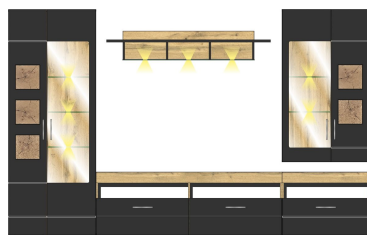

SONATE

Sets

Art.-Nr.
Beschreibung

10 J8 2S 80
TV-/Wohnlösung
inkl. LED-Beleuchtung
best. aus Typen - 01/11/30/31/40

Breite / Höhe / Tiefe (cm)

ca. 330 / 208 / 52