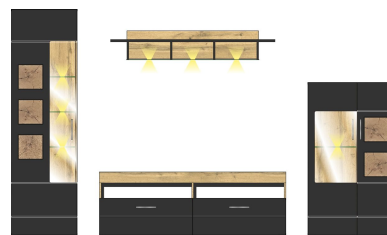

## Sets

Art.-Nr.  
Beschreibung

10 J8 2S 80  
TV-/Wohnlösung  
inkl. LED-Beleuchtung  
**best. aus Typen - 01/11/30/31/40**

Breite / Höhe / Tiefe (cm)

ca. 330 / 208 / 52

10 J8 2S 81  
TV-/Wohnlösung  
inkl. LED-Beleuchtung  
**best. aus Typen - 02/06/31/40**