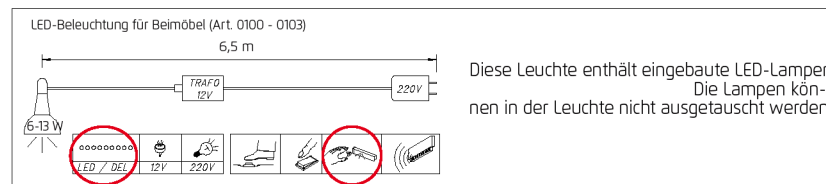

...das 1, 2, 3 - Bestellsystem:

1. 1 Modell-Nr. entsprechend der gewünschten Front- und Farbausführung aus der oberen Tabelle auswählen (z.B.: **Z_123**)
2. 2 Kennbuchstaben für Grifffarbe aussuchen und an der Leerstelle der Modell-Nr. ergänzen (z.B.: **ZA123**)
   Preisgruppe (PG) 1 oder 2, je nach Grifffarbe notieren!
3. 3 Artikel (**Breite** und **Höhe**) auswählen und in darunterliegender Zeile, entsprechend der Frontausführung und Preisgruppe (**PG**), einfach **Artikel-Nr.** und **Preis** ablesen.

Alle Infos zu den BEIMÖBELN:

Kommoden und Nachttische mit massiver Holzfront bzw. voll- oder teilaufgelegtem Frontdekor in Spiegel, Glas oder Hochglanz.

- Griffe sind immer in der mit dem Kennbuchstaben gewählten Farbe ausgeführt.
- Holzfarbene Frontanteile sowie die oberen Platten der Nachttische und Kommoden sind in Massivholz* ausgeführt (*Ausnahme: Rollcontainer).
- Alle Schubkästen an Nachttischen und Kommoden sind als komfortabler Vollauszug* mit Selbsteinzug und Dämpfung ausgestattet (*Ausnahme: Rollcontainer).
- Bei allen Kommoden in Tiefe 41 cm befindet sich je ein höhenverstellbarer Fachboden hinter jeder Drehtür.
- Alle Drehtüren sind mit Türendämpfer ausgestattet.
- Kommoden sind ab Breite 180 cm, ab Höhe 124 cm oder ab Tiefe 61 cm zerlegt, um einen einfachen Transport zu gewährleisten.
- Kommodenbreite 120 cm = 1 Mittelseite, Breite 180 cm = 2 Mittelseiten (außer bei durchgehenden Schubkästen)
- 1 Korpus- und 14 Frontfarben stehen zur Auswahl.
- Die LED-Beleuchtung kann optional für alle 41 cm tiefen Kommoden und Nachttische mit der "Zusatz-Artikel-Nr." (unten auf Beimöbel-Seiten) für die entsprechende Breite bestellt werden. Ausnahme: Nachttisch hängend.