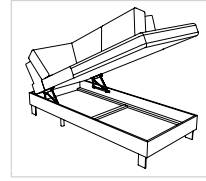

Sitzgruppe DOMINO

ARTIKELÜBERSICHT

Aufpreisartikel sind rot gekennzeichnet!

948-177 re
(947-177 li)*

948-177-V re
(947-177-V li)*
Relaxfunktion

948-177-B re
(947-177-B li)*
Bettzeugraum

946-177 re
(945-177 li)*