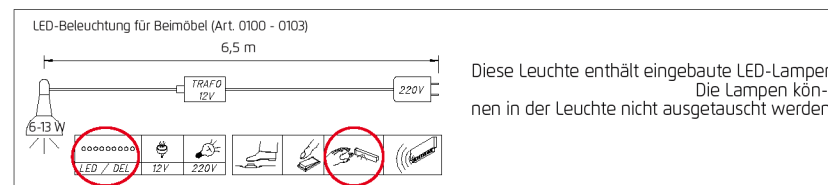

...das 1, 2, 3 - Bestellsystem:

1. 1 Modell-Nr. entsprechend der gewünschten Front- und Farbausführung aus der oberen Tabelle auswählen (z.B.: **Z_123**)
2. 2 Kennbuchstaben für Grifffarbe aussuchen und an der Leerstelle der Modell-Nr. ergänzen (z.B.: **ZA123**)
   Preisgruppe (PG) 1 oder 2, je nach Grifffarbe notieren!
3. 3 Artikel (**Breite** und **Höhe**) auswählen und in darunterliegender Zeile, entsprechend der Frontausführung und Preisgruppe (**PG**), einfach **Artikel-Nr.** und **Preis** ablesen.

Alle Infos zu den BEIMÖBELN:

Kommoden und Nachttische mit massiver Holzfront bzw. voll- oder teilaufgelegtem Frontdekor in Spiegel, Glas oder Hochglanz.

- Griffe sind immer in der mit dem Kennbuchstaben gewählten Farbe ausgeführt.
- Holzfarbene Frontanteile sowie die oberen Platten der Nachttische und Kommoden sind in Massivholz* ausgeführt (*Ausnahme: Rollcontainer).
- Alle Schubkästen an Nachttischen und Kommoden sind als komfortabler Vollauszug* mit Selbsteinzug und Dämpfung ausgestattet (*Ausnahme: Rollcontainer).
- Bei allen Kommoden in Tiefe 41 cm befindet sich je ein höhenverstellbarer Fachboden hinter jeder Drehtür.
- Alle Drehtüren sind mit Türendämpfer ausgestattet.
- Kommoden sind ab Breite 180 cm, ab Höhe 124 cm oder ab Tiefe 61 cm zerlegt, um einen einfachen Transport zu gewährleisten.
- Kommodenbreite 120 cm = 1 Mittelseite, Breite 180 cm = 2 Mittelseiten (außer bei durchgehenden Schubkästen)
- 1 Korpus- und 14 Frontfarben stehen zur Auswahl.
- Die LED-Beleuchtung kann optional für alle 41 cm tiefen Kommoden und Nachttische mit der "Zusatz-Artikel-Nr." (unten auf Beimöbel-Seiten) für die entsprechende Breite bestellt werden. Ausnahme: Nachttisch hängend.