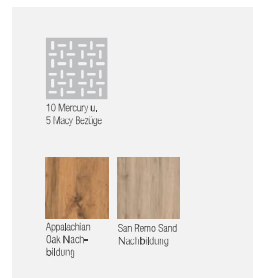

Säulentisch Mod. Kota-dining 200,
Platte Nachbildung, Bodenplatte Nachbildung holzfarbig

Maße Fixtisch:	Maße Auszugstisch:
110 x 70 cm	(mit Einlegeplatte 40 cm)
120 x 80 cm	110 (150) x 70 cm
130 x 85 cm	120 (160) x 80 cm
138 x 90 cm	130 (170) x 85 cm
160 x 90 cm	138 (178) x 90 cm
	160 (200) x 90 cm

Stühle

Stuhl Mod. Kota-dining 100, Sitz/ Lehne gepolstert. Gestell Metall pulverbeschichtet schwarz

Stuhl Mod. Kota-dining 200, Sitz/Lehne gepolstert, Stuhlgestell wird in Buche gefertigt und passend zum jeweiligen Dekor gebeizt

KOTA-DINING

10 Mercury u. 5 Macy Bezüge

Appalachian Oak Nachbildung

San Remo Sand Nachbildung

10 Mercury u. 5 Macy Bezüge

Appalachian Oak Nachbildung

San Remo Sand Nachbildung

Abbildung: