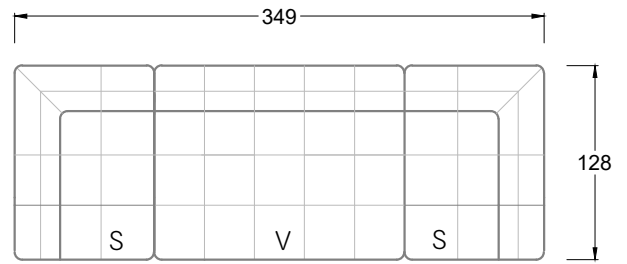

Möbel Letz GmbH
Am Gewerbepark 11
06895 Zahna-Elster

Tel.: 035383 - 6018 50

Fax.: 035383 - 6018 17

Tiefe 95 cm

Tiefe 128 cm

Tiefe 194 cm

Einzelsofas

Tiefe 95 cm

Ocean 7

158 • Sofas mit Eckteil als Abschluss Sitztiefe 62 cm
Ecksofas Sitztiefe 62 cm

Ocean 7

158 • Sofas mit Ottomane • Day Bed
Sitztiefe 62 / 95 / 163 cm