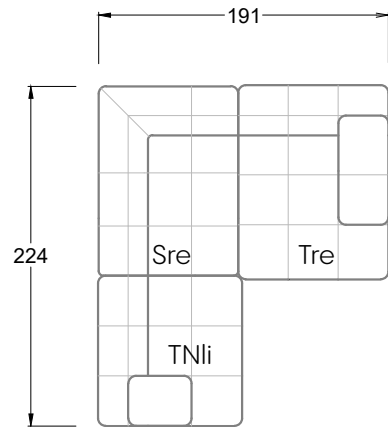

Möbel Letz GmbH
Am Gewerbepark 11
06895 Zahna-Elster

Tel.: 035383 - 6018 50

Fax.: 035383 - 6018 17

Tiefe 95 cm

Tiefe 128 cm

Tiefe 194 cm

Einzelsofas

Tiefe 95 cm

Ocean 7

158 • Sofas mit Eckteil als Abschluss Sitztiefe 62 cm
Ecksofas Sitztiefe 62 cm

Ocean 7

158 • Sofas mit Ottomane • Day Bed
Sitztiefe 62 / 95 / 163 cm