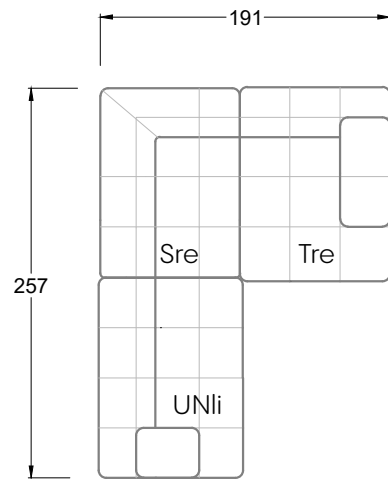

Möbel Letz GmbH
Am Gewerbepark 11
06895 Zahna-Elster

Tel.: 035383 - 6018 50

Fax.: 035383 - 6018 17

Tiefe 95 cm

Tiefe 128 cm

Tiefe 194 cm

Einzelsofas

Tiefe 95 cm

Ocean 7

158 • Sofas mit Eckteil als Abschluss Sitztiefe 62 cm
Ecksofas Sitztiefe 62 cm

Ocean 7

158 • Sofas mit Ottomane • Day Bed
Sitztiefe 62 / 95 / 163 cm