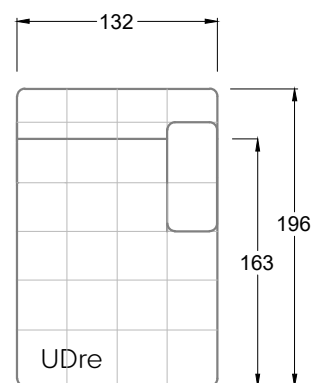

Möbel Letz GmbH
Am Gewerbepark 11
06895 Zahna-Elster

Tel.: 035383 - 6018 50

Fax.: 035383 - 6018 17

Tiefe 95 cm

Tiefe 128 cm

Tiefe 194 cm

Einzelsofas

Tiefe 95 cm

Ocean 7

158 • Sofas mit Eckteil als Abschluss Sitztiefe 62 cm
Ecksofas Sitztiefe 62 cm

Ocean 7

158 • Sofas mit Ottomane • Day Bed
Sitztiefe 62 / 95 / 163 cm