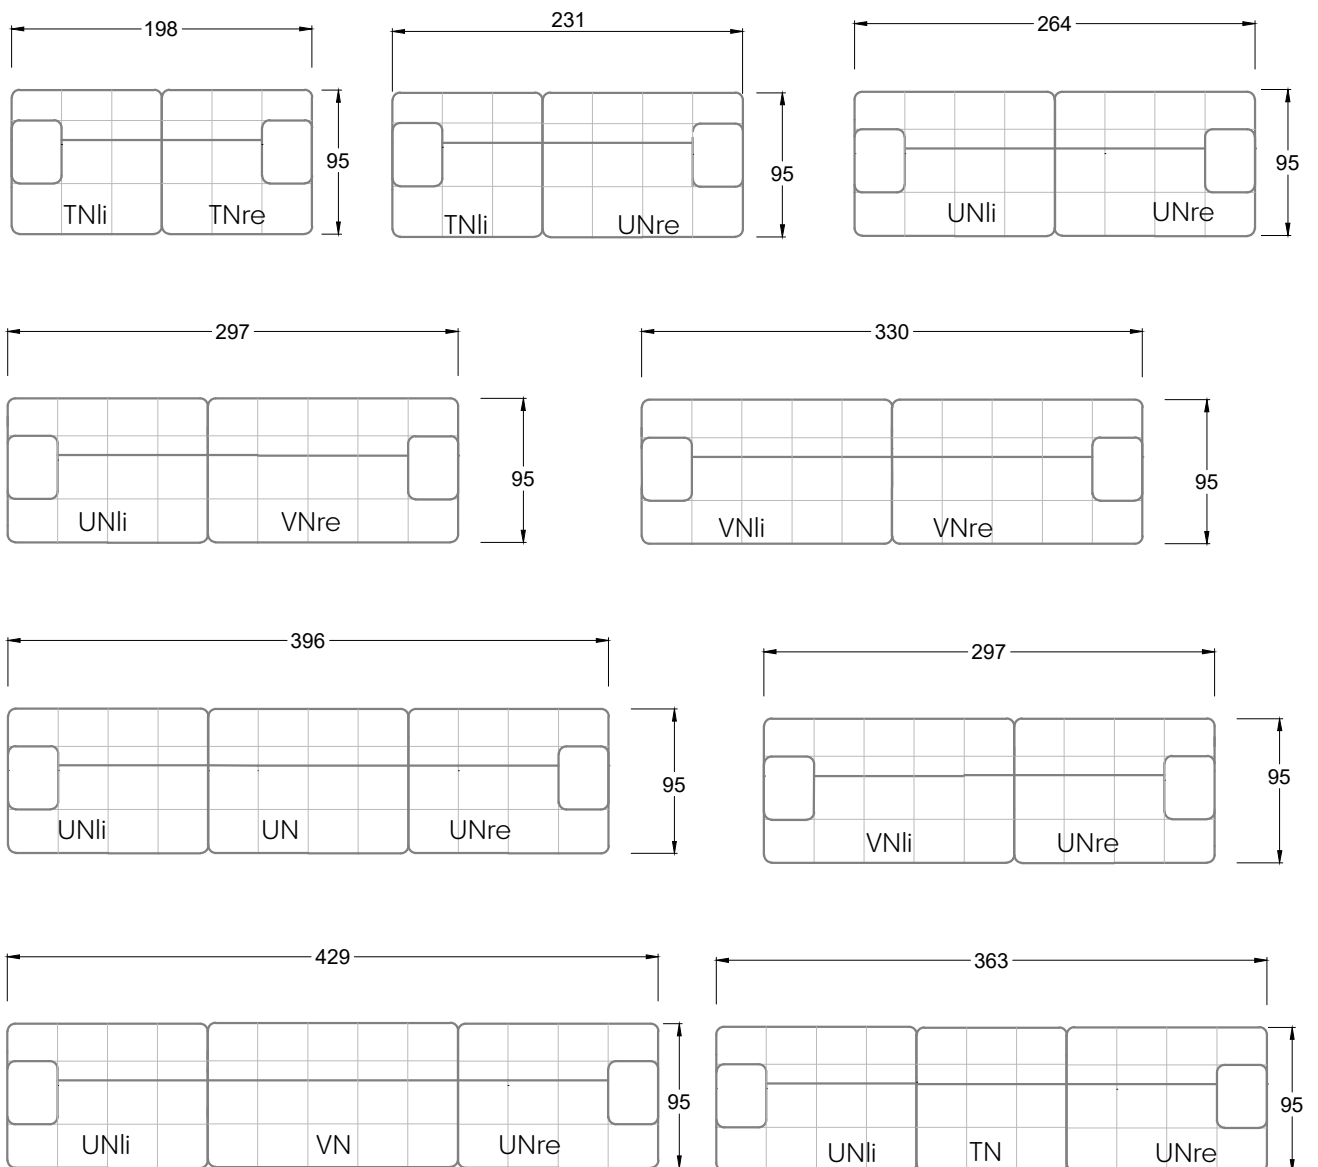

Möbel Letz GmbH
Am Gewerbepark 11
06895 Zahna-Elster

Tel.: 035383 - 6018 50

Fax.: 035383 - 6018 17

Tiefe 95 cm

Tiefe 128 cm

Tiefe 194 cm

Einzelsofas

Tiefe 95 cm

Ocean 7

158 • Sofas mit Eckteil als Abschluss Sitztiefe 62 cm
Ecksofas Sitztiefe 62 cm

Ocean 7

158 • Sofas mit Ottomane • Day Bed
Sitztiefe 62 / 95 / 163 cm