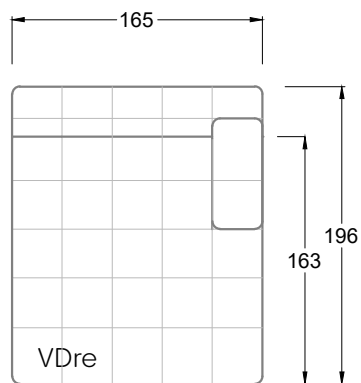

Möbel Letz GmbH
Am Gewerbepark 11
06895 Zahna-Elster

Tel.: 035383 - 6018 50

Fax.: 035383 - 6018 17

Tiefe 95 cm

Tiefe 128 cm

Tiefe 194 cm

Einzelsofas

Tiefe 95 cm

Ocean 7

158 • Sofas mit Eckteil als Abschluss Sitztiefe 62 cm
Ecksofas Sitztiefe 62 cm

Ocean 7

158 • Sofas mit Ottomane • Day Bed
Sitztiefe 62 / 95 / 163 cm