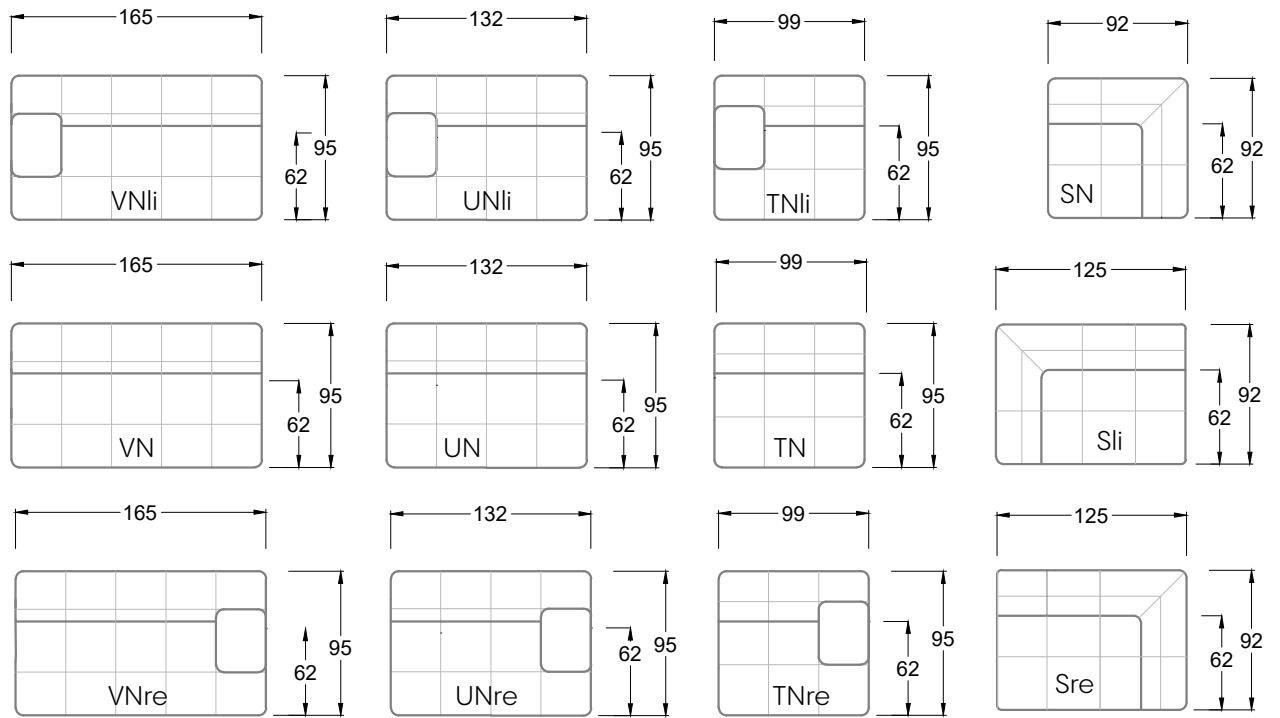

Möbel LETZ

Finden und Wohlfühlen

Typenplan

Ocean 7 von Bretz - Wohnlandschaft Variante links platin

Wichtiger Hinweis für Sie

Etwaige Hinweise des Herstellers in dieser Produktinformation, die sich auf die Gewährleistung beziehen, haben für Sie keinerlei Bindungswirkung und können von Ihnen ignoriert werden. Ihre gesetzlichen Gewährleistungsrechte als Verbraucher uns gegenüber, als Ihrem Verkäufer, werden dadurch in keiner Weise berührt oder eingeschränkt. Sie können sich wegen aller Mängel jederzeit an uns wenden. Darüber hinaus gehende Herstellergarantien bleiben natürlich unberührt. Dieser Artikel wird hergestellt von Bretz Wohnträume GmbH, Alexander-Bretz-Straße 2, 55457 Gensingen, Deutschland, service@bretz.de

Möbel Letz GmbH
Am Gewerbepark 11
06895 Zahna-Elster

Tel.: 035383 - 6018 50

Fax.: 035383 - 6018 17

Tiefe 95 cm

Tiefe 128 cm

Tiefe 194 cm

Einzelsofas

Tiefe 95 cm

Ocean 7

158 • Sofas mit Eckteil als Abschluss Sitztiefe 62 cm
Ecksofas Sitztiefe 62 cm

Ocean 7

158 • Sofas mit Ottomane • Day Bed
Sitztiefe 62 / 95 / 163 cm