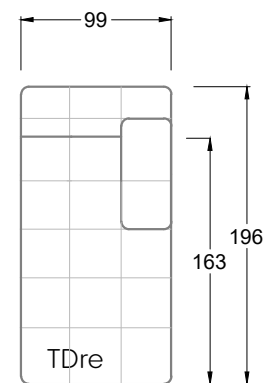

Möbel Letz GmbH
Am Gewerbepark 11
06895 Zahna-Elster

Tel.: 035383 - 6018 50

Fax.: 035383 - 6018 17

Tiefe 95 cm

Tiefe 128 cm

Tiefe 194 cm

Einzelsofas

Tiefe 95 cm

Ocean 7

158 • Sofas mit Eckteil als Abschluss Sitztiefe 62 cm
Ecksofas Sitztiefe 62 cm

Ocean 7

158 • Sofas mit Ottomane • Day Bed
Sitztiefe 62 / 95 / 163 cm