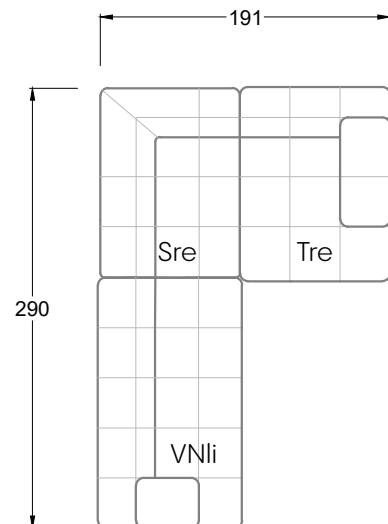

Ocean 7

158 • Sofas mit Eckteil als Abschluss Sitztiefe 62 cm
Ecksofas Sitztiefe 62 cm

Ocean 7

158 • Sofas mit Ottomane • Day Bed
Sitztiefe 62 / 95 / 163 cm