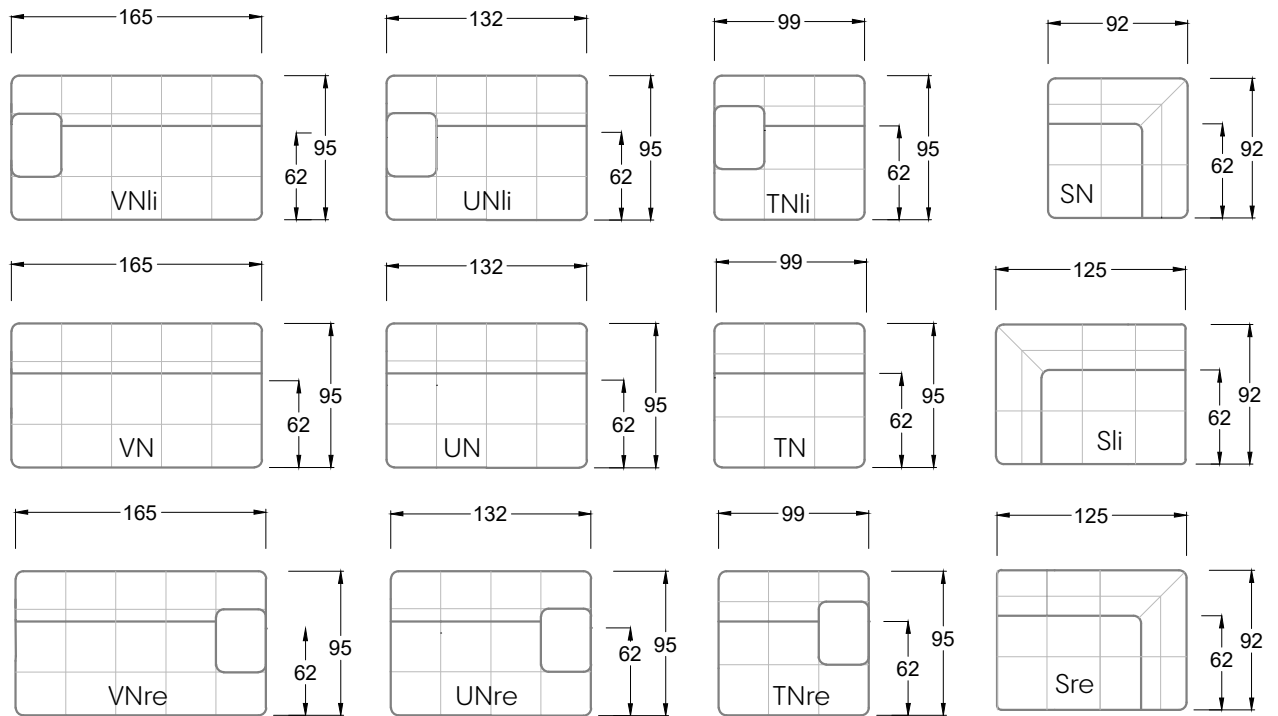

Möbel LETZ

Finden und Wohlfühlen

Typenplan

Ocean 7 von Bretz - Wohnlandschaft Variante rechts platin

Wichtiger Hinweis für Sie

Etwaige Hinweise des Herstellers in dieser Produktinformation, die sich auf die Gewährleistung beziehen, haben für Sie keinerlei Bindungswirkung und können von Ihnen ignoriert werden. Ihre gesetzlichen Gewährleistungsrechte als Verbraucher uns gegenüber, als Ihrem Verkäufer, werden dadurch in keiner Weise berührt oder eingeschränkt. Sie können sich wegen aller Mängel jederzeit an uns wenden. Darüber hinaus gehende Herstellergarantien bleiben natürlich unberührt. Dieser Artikel wird hergestellt von Bretz Wohnträume GmbH, Alexander-Bretz-Straße 2, 55457 Gensingen, Deutschland, info@bretz.de

Möbel Letz GmbH
Am Gewerbepark 11
06895 Zahna-Elster

Tel.: 035383 - 6018 50

Fax.: 035383 - 6018 17

Tiefe 95 cm

Tiefe 128 cm

Tiefe 194 cm

Einzelsofas

Tiefe 95 cm

Ocean 7

158 • Sofas mit Eckteil als Abschluss Sitztiefe 62 cm
Ecksofas Sitztiefe 62 cm

Ocean 7

158 • Sofas mit Ottomane • Day Bed
Sitztiefe 62 / 95 / 163 cm