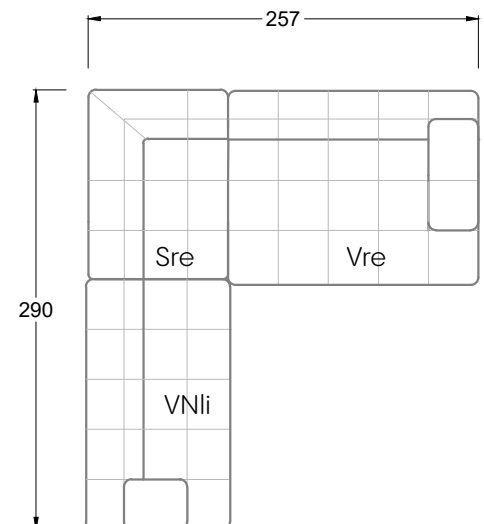

Ocean 7

158 • Sofas mit Eckteil als Abschluss Sitztiefe 62 cm
Ecksofas Sitztiefe 62 cm

Ocean 7

158 • Sofas mit Ottomane • Day Bed
Sitztiefe 62 / 95 / 163 cm