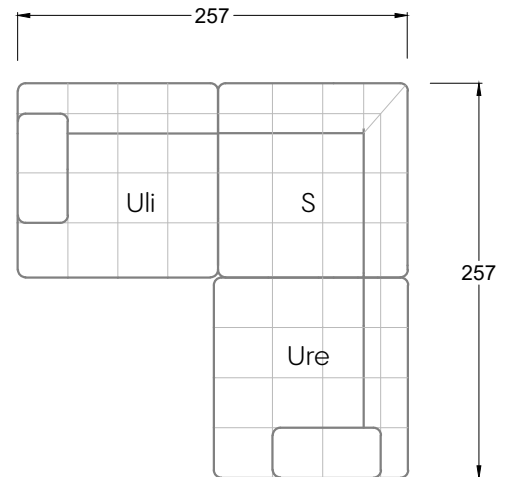

Möbel Letz GmbH
Am Gewerbepark 11
06895 Zahna-Elster

Tel.: 035383 - 6018 50

Fax.: 035383 - 6018 17

Tiefe 95 cm

Tiefe 128 cm

Tiefe 194 cm

Einzelsofas

Tiefe 95 cm

Ocean 7

158 • Sofas mit Eckteil als Abschluss Sitztiefe 62 cm
Ecksofas Sitztiefe 62 cm

Ocean 7

158 • Sofas mit Ottomane • Day Bed
Sitztiefe 62 / 95 / 163 cm