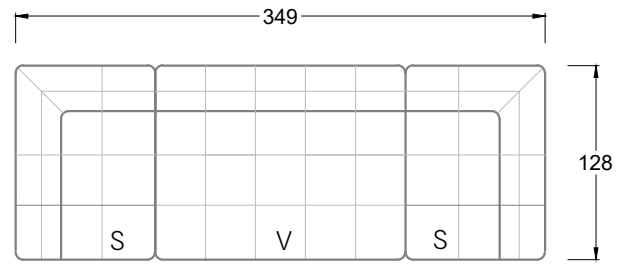

Möbel Letz GmbH
Am Gewerbepark 11
06895 Zahna-Elster

Tel.: 035383 - 6018 50

Fax.: 035383 - 6018 17

Tiefe 95 cm

Tiefe 128 cm

Tiefe 194 cm

Einzelsofas

Tiefe 95 cm

Ocean 7

158 • Sofas mit Eckteil als Abschluss Sitztiefe 62 cm
Ecksofas Sitztiefe 62 cm

Ocean 7

158 • Sofas mit Ottomane • Day Bed
Sitztiefe 62 / 95 / 163 cm