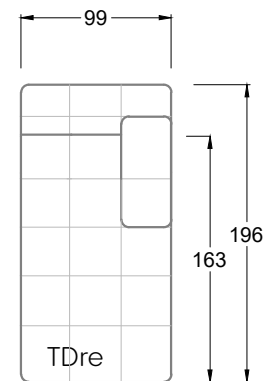

Möbel Letz GmbH
Am Gewerbepark 11
06895 Zahna-Elster

Tel.: 035383 - 6018 50

Fax.: 035383 - 6018 17

Tiefe 95 cm

Tiefe 128 cm

Tiefe 194 cm

Einzelsofas

Tiefe 95 cm

Ocean 7

158 • Sofas mit Eckteil als Abschluss Sitztiefe 62 cm
Ecksofas Sitztiefe 62 cm

Ocean 7

158 • Sofas mit Ottomane • Day Bed
Sitztiefe 62 / 95 / 163 cm