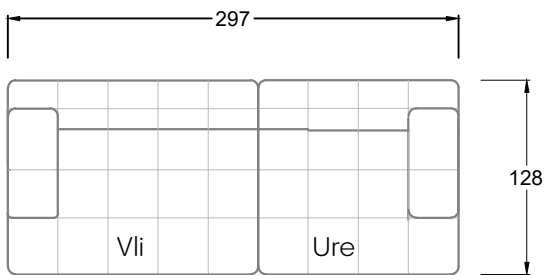

Möbel Letz GmbH
Am Gewerbepark 11
06895 Zahna-Elster

Tel.: 035383 - 6018 50

Fax.: 035383 - 6018 17

Tiefe 95 cm

Tiefe 128 cm

Tiefe 194 cm

Einzelsofas

Tiefe 95 cm

Ocean 7

158 • Sofas mit Eckteil als Abschluss Sitztiefe 62 cm
Ecksofas Sitztiefe 62 cm

Ocean 7

158 • Sofas mit Ottomane • Day Bed
Sitztiefe 62 / 95 / 163 cm