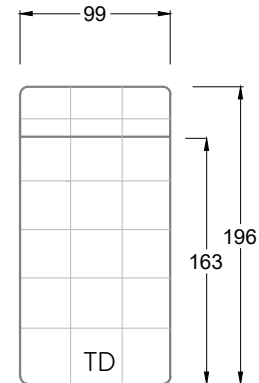

Möbel Letz GmbH
Am Gewerbepark 11
06895 Zahna-Elster

Tel.: 035383 - 6018 50

Fax.: 035383 - 6018 17

Tiefe 95 cm

Tiefe 128 cm

Tiefe 194 cm

Einzelsofas

Tiefe 95 cm

Ocean 7

158 • Sofas mit Eckteil als Abschluss Sitztiefe 62 cm
Ecksofas Sitztiefe 62 cm

Ocean 7

158 • Sofas mit Ottomane • Day Bed
Sitztiefe 62 / 95 / 163 cm