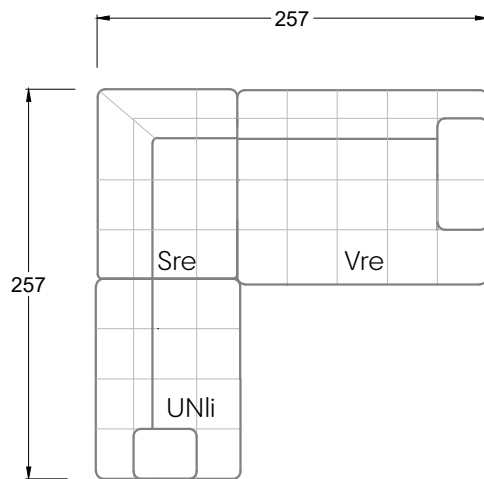

Möbel Letz GmbH
Am Gewerbepark 11
06895 Zahna-Elster

Tel.: 035383 - 6018 50

Fax.: 035383 - 6018 17

Tiefe 95 cm

Tiefe 128 cm

Tiefe 194 cm

Einzelsofas

Tiefe 95 cm

Ocean 7

158 • Sofas mit Eckteil als Abschluss Sitztiefe 62 cm
Ecksofas Sitztiefe 62 cm

Ocean 7

158 • Sofas mit Ottomane • Day Bed
Sitztiefe 62 / 95 / 163 cm