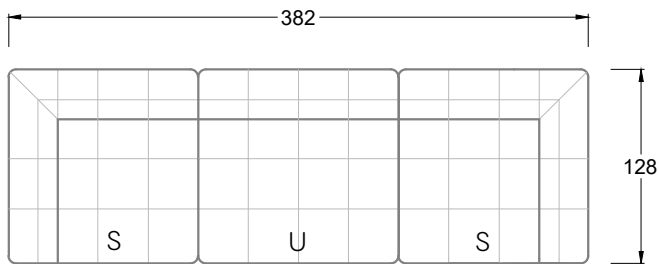

Möbel Letz GmbH
Am Gewerbepark 11
06895 Zahna-Elster

Tel.: 035383 - 6018 50

Fax.: 035383 - 6018 17

Tiefe 95 cm

Tiefe 128 cm

Tiefe 194 cm

Einzelsofas

Tiefe 95 cm

Ocean 7

158 • Sofas mit Eckteil als Abschluss Sitztiefe 62 cm
Ecksofas Sitztiefe 62 cm

Ocean 7

158 • Sofas mit Ottomane • Day Bed
Sitztiefe 62 / 95 / 163 cm