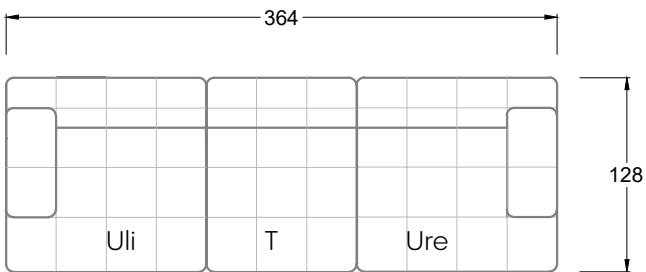

Möbel Letz GmbH
Am Gewerbepark 11
06895 Zahna-Elster

Tel.: 035383 - 6018 50

Fax.: 035383 - 6018 17

Tiefe 95 cm

Tiefe 128 cm

Tiefe 194 cm

Einzelsofas

Tiefe 95 cm

Ocean 7

158 • Sofas mit Eckteil als Abschluss Sitztiefe 62 cm
Ecksofas Sitztiefe 62 cm

Ocean 7

158 • Sofas mit Ottomane • Day Bed
Sitztiefe 62 / 95 / 163 cm