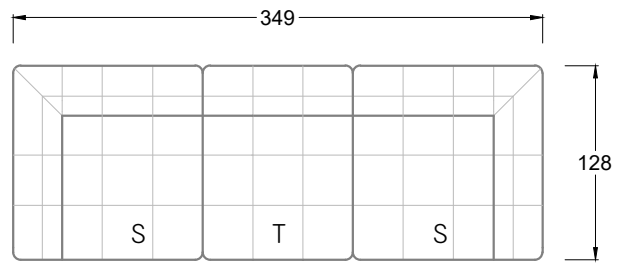

Möbel Letz GmbH
Am Gewerbepark 11
06895 Zahna-Elster

Tel.: 035383 - 6018 50

Fax.: 035383 - 6018 17

Tiefe 95 cm

Tiefe 128 cm

Tiefe 194 cm

Einzelsofas

Tiefe 95 cm

Ocean 7

158 • Sofas mit Eckteil als Abschluss Sitztiefe 62 cm
Ecksofas Sitztiefe 62 cm

Ocean 7

158 • Sofas mit Ottomane • Day Bed
Sitztiefe 62 / 95 / 163 cm