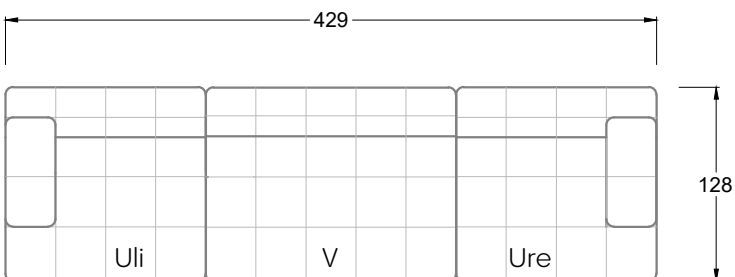

Möbel Letz GmbH
Am Gewerbepark 11
06895 Zahna-Elster

Tel.: 035383 - 6018 50

Fax.: 035383 - 6018 17

Tiefe 95 cm

Tiefe 128 cm

Tiefe 194 cm

Einzelsofas

Tiefe 95 cm

Ocean 7

158 • Sofas mit Eckteil als Abschluss Sitztiefe 62 cm
Ecksofas Sitztiefe 62 cm

Ocean 7

158 • Sofas mit Ottomane • Day Bed
Sitztiefe 62 / 95 / 163 cm