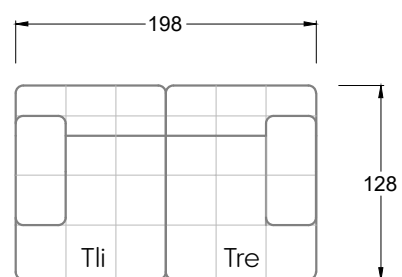

Möbel Letz GmbH
Am Gewerbepark 11
06895 Zahna-Elster

Tel.: 035383 - 6018 50

Fax.: 035383 - 6018 17

Tiefe 95 cm

Tiefe 128 cm

Tiefe 194 cm

Einzelsofas

Tiefe 95 cm

Ocean 7

158 • Sofas mit Eckteil als Abschluss Sitztiefe 62 cm
Ecksofas Sitztiefe 62 cm

Ocean 7

158 • Sofas mit Ottomane • Day Bed
Sitztiefe 62 / 95 / 163 cm