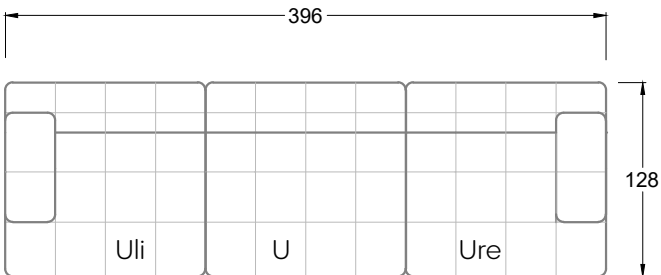

Möbel Letz GmbH
Am Gewerbepark 11
06895 Zahna-Elster

Tel.: 035383 - 6018 50

Fax.: 035383 - 6018 17

Tiefe 95 cm

Tiefe 128 cm

Tiefe 194 cm

Einzelsofas

Tiefe 95 cm

Ocean 7

158 • Sofas mit Eckteil als Abschluss Sitztiefe 62 cm
Ecksofas Sitztiefe 62 cm

Ocean 7

158 • Sofas mit Ottomane • Day Bed
Sitztiefe 62 / 95 / 163 cm