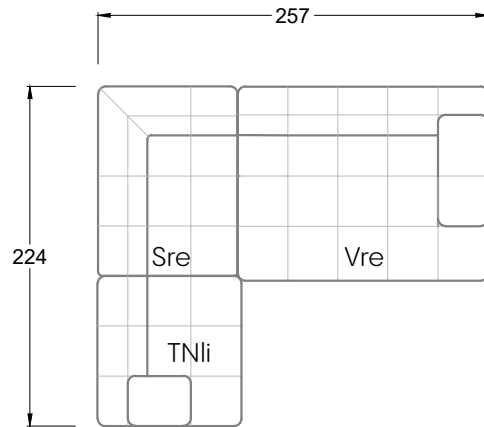

Möbel Letz GmbH
Am Gewerbepark 11
06895 Zahna-Elster

Tel.: 035383 - 6018 50

Fax.: 035383 - 6018 17

Tiefe 95 cm

Tiefe 128 cm

Tiefe 194 cm

Einzelsofas

Tiefe 95 cm

Ocean 7

158 • Sofas mit Eckteil als Abschluss Sitztiefe 62 cm
Ecksofas Sitztiefe 62 cm

Ocean 7

158 • Sofas mit Ottomane • Day Bed
Sitztiefe 62 / 95 / 163 cm