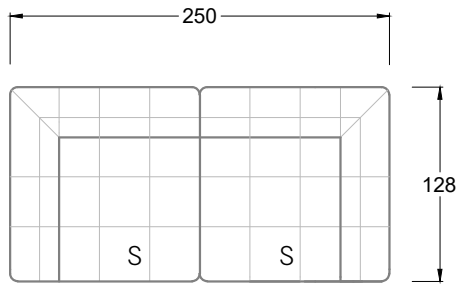

Möbel Letz GmbH
Am Gewerbepark 11
06895 Zahna-Elster

Tel.: 035383 - 6018 50

Fax.: 035383 - 6018 17

Tiefe 95 cm

Tiefe 128 cm

Tiefe 194 cm

Einzelsofas

Tiefe 95 cm

Ocean 7

158 • Sofas mit Eckteil als Abschluss Sitztiefe 62 cm
Ecksofas Sitztiefe 62 cm

Ocean 7

158 • Sofas mit Ottomane • Day Bed
Sitztiefe 62 / 95 / 163 cm