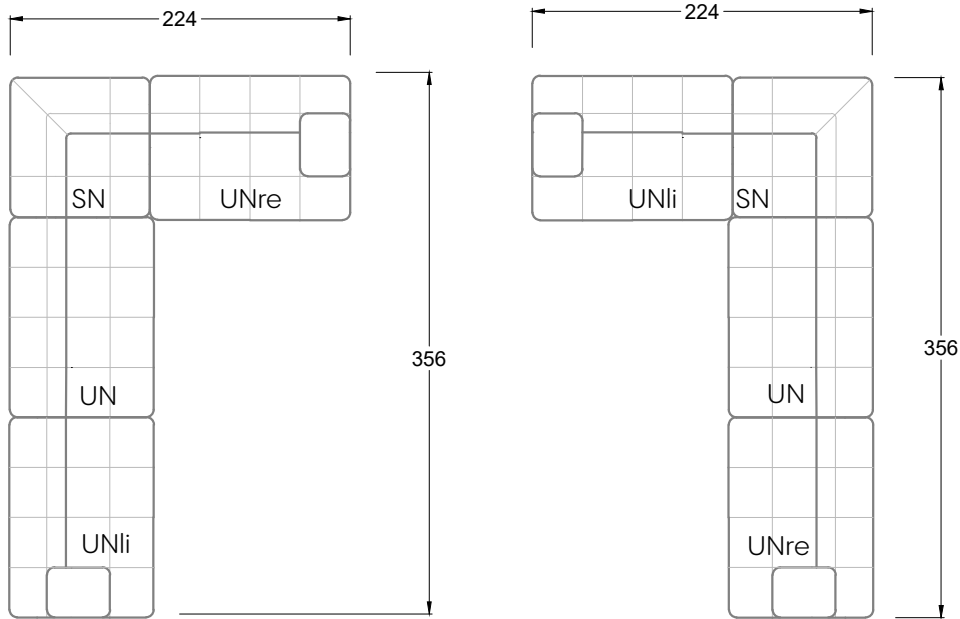

Möbel Letz GmbH
Am Gewerbepark 11
06895 Zahna-Elster

Tel.: 035383 - 6018 50

Fax.: 035383 - 6018 17

Tiefe 95 cm

Tiefe 128 cm

Tiefe 194 cm

Einzelsofas

Tiefe 95 cm

Ocean 7

158 • Sofas mit Eckteil als Abschluss Sitztiefe 62 cm
Ecksofas Sitztiefe 62 cm

Ocean 7

158 • Sofas mit Ottomane • Day Bed
Sitztiefe 62 / 95 / 163 cm