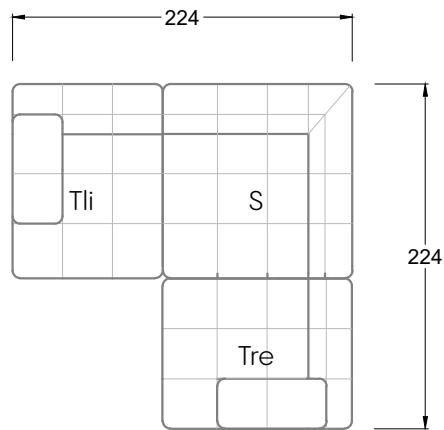

Möbel Letz GmbH
Am Gewerbepark 11
06895 Zahna-Elster

Tel.: 035383 - 6018 50

Fax.: 035383 - 6018 17

Tiefe 95 cm

Tiefe 128 cm

Tiefe 194 cm

Einzelsofas

Tiefe 95 cm

Ocean 7

158 • Sofas mit Eckteil als Abschluss Sitztiefe 62 cm
Ecksofas Sitztiefe 62 cm

Ocean 7

158 • Sofas mit Ottomane • Day Bed
Sitztiefe 62 / 95 / 163 cm