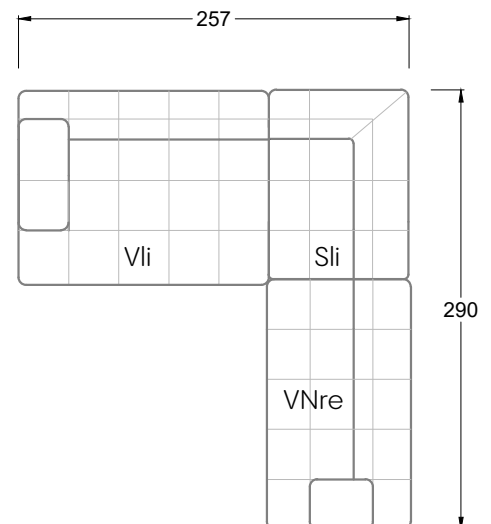

Ocean 7

158 • Sofas mit Eckteil als Abschluss Sitztiefe 62 cm
Ecksofas Sitztiefe 62 cm

Ocean 7

158 • Sofas mit Ottomane • Day Bed
Sitztiefe 62 / 95 / 163 cm