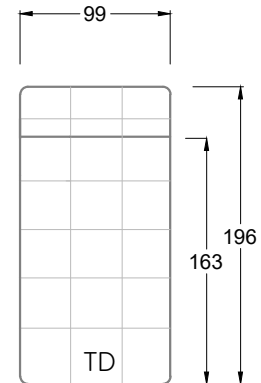

Möbel Letz GmbH
Am Gewerbepark 11
06895 Zahna-Elster

Tel.: 035383 - 6018 50

Fax.: 035383 - 6018 17

Tiefe 95 cm

Tiefe 128 cm

Tiefe 194 cm

Einzelsofas

Tiefe 95 cm

Ocean 7

158 • Sofas mit Eckteil als Abschluss Sitztiefe 62 cm
Ecksofas Sitztiefe 62 cm

Ocean 7

158 • Sofas mit Ottomane • Day Bed
Sitztiefe 62 / 95 / 163 cm