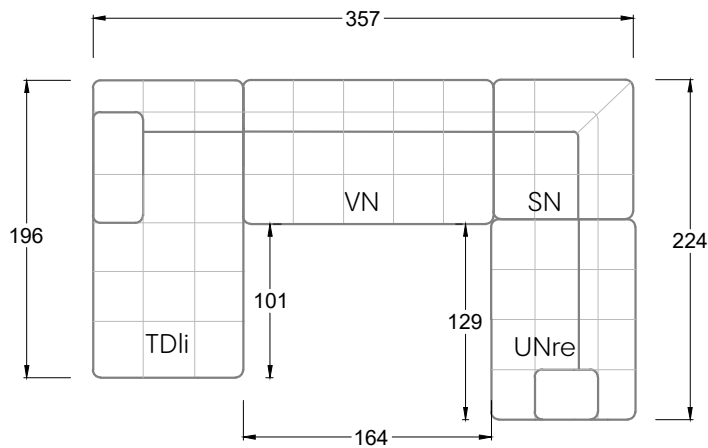

Möbel Letz GmbH
Am Gewerbepark 11
06895 Zahna-Elster

Tel.: 035383 - 6018 50

Fax.: 035383 - 6018 17

Tiefe 95 cm

Tiefe 128 cm

Tiefe 194 cm

Einzelsofas

Tiefe 95 cm

Ocean 7

158 • Sofas mit Eckteil als Abschluss Sitztiefe 62 cm
Ecksofas Sitztiefe 62 cm

Ocean 7

158 • Sofas mit Ottomane • Day Bed
Sitztiefe 62 / 95 / 163 cm