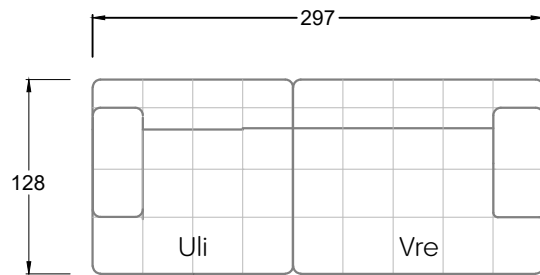

Möbel Letz GmbH
Am Gewerbepark 11
06895 Zahna-Elster

Tel.: 035383 - 6018 50

Fax.: 035383 - 6018 17

Tiefe 95 cm

Tiefe 128 cm

Tiefe 194 cm

Einzelsofas

Tiefe 95 cm

Ocean 7

158 • Sofas mit Eckteil als Abschluss Sitztiefe 62 cm
Ecksofas Sitztiefe 62 cm

Ocean 7

158 • Sofas mit Ottomane • Day Bed
Sitztiefe 62 / 95 / 163 cm