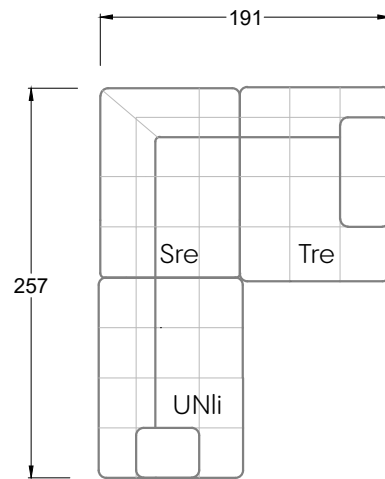

Möbel Letz GmbH
Am Gewerbepark 11
06895 Zahna-Elster

Tel.: 035383 - 6018 50

Fax.: 035383 - 6018 17

Tiefe 95 cm

Tiefe 128 cm

Tiefe 194 cm

Einzelsofas

Tiefe 95 cm

Ocean 7

158 • Sofas mit Eckteil als Abschluss Sitztiefe 62 cm
Ecksofas Sitztiefe 62 cm

Ocean 7

158 • Sofas mit Ottomane • Day Bed
Sitztiefe 62 / 95 / 163 cm