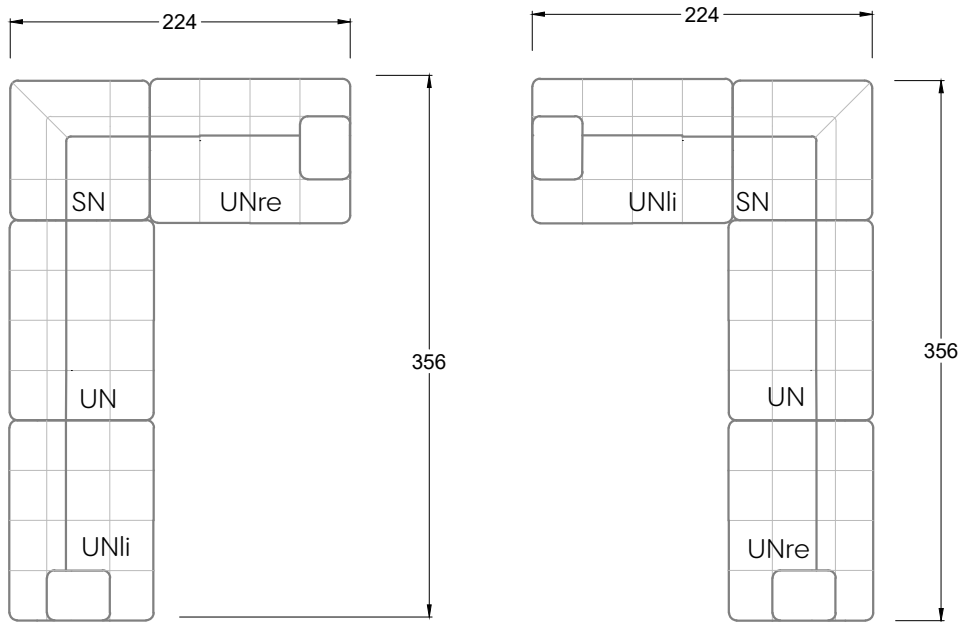

Möbel Letz GmbH
Am Gewerbepark 11
06895 Zahna-Elster

Tel.: 035383 - 6018 50

Fax.: 035383 - 6018 17

Tiefe 95 cm

Tiefe 128 cm

Tiefe 194 cm

Einzelsofas

Tiefe 95 cm

Ocean 7

158 • Sofas mit Eckteil als Abschluss Sitztiefe 62 cm
Ecksofas Sitztiefe 62 cm

Ocean 7

158 • Sofas mit Ottomane • Day Bed
Sitztiefe 62 / 95 / 163 cm