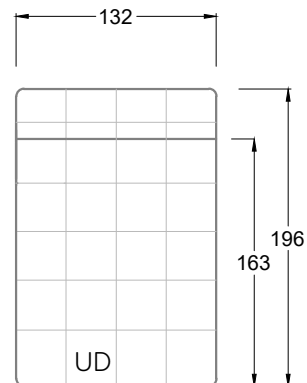

Möbel Letz GmbH
Am Gewerbepark 11
06895 Zahna-Elster

Tel.: 035383 - 6018 50

Fax.: 035383 - 6018 17

Tiefe 95 cm

Tiefe 128 cm

Tiefe 194 cm

Einzelsofas

Tiefe 95 cm

Ocean 7

158 • Sofas mit Eckteil als Abschluss Sitztiefe 62 cm
Ecksofas Sitztiefe 62 cm