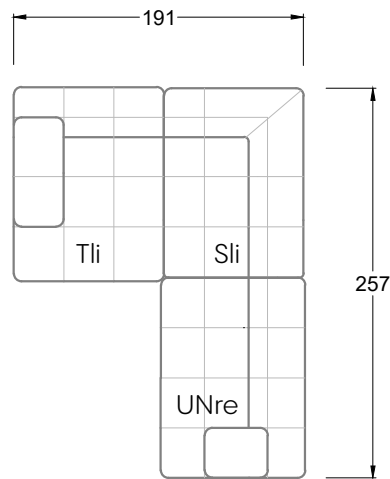

Möbel Letz GmbH
Am Gewerbepark 11
06895 Zahna-Elster

Tel.: 035383 - 6018 50

Fax.: 035383 - 6018 17

Tiefe 95 cm

Tiefe 128 cm

Tiefe 194 cm

Einzelsofas

Tiefe 95 cm

Ocean 7

158 • Sofas mit Eckteil als Abschluss Sitztiefe 62 cm
Ecksofas Sitztiefe 62 cm

Ocean 7

158 • Sofas mit Ottomane • Day Bed
Sitztiefe 62 / 95 / 163 cm