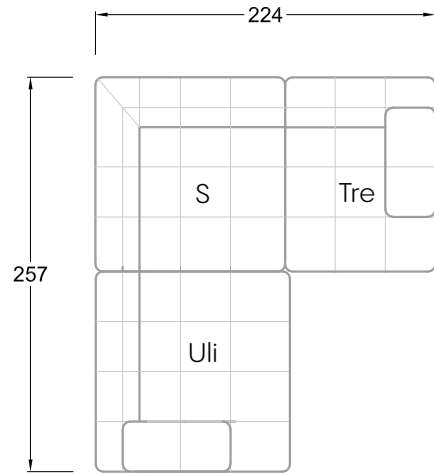

Möbel Letz GmbH
Am Gewerbepark 11
06895 Zahna-Elster

Tel.: 035383 - 6018 50

Fax.: 035383 - 6018 17

Tiefe 95 cm

Tiefe 128 cm

Tiefe 194 cm

Einzelsofas

Tiefe 95 cm

Ocean 7

158 • Sofas mit Eckteil als Abschluss Sitztiefe 62 cm
Ecksofas Sitztiefe 62 cm

Ocean 7

158 • Sofas mit Ottomane • Day Bed
Sitztiefe 62 / 95 / 163 cm