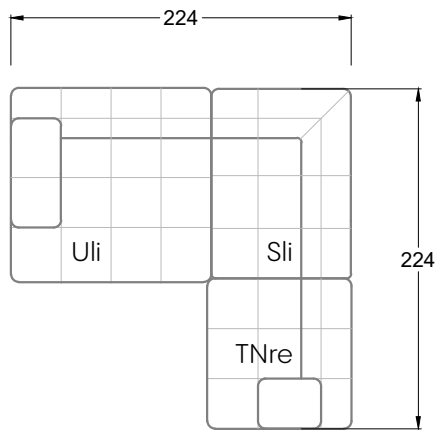

Möbel Letz GmbH
Am Gewerbepark 11
06895 Zahna-Elster

Tel.: 035383 - 6018 50

Fax.: 035383 - 6018 17

Tiefe 95 cm

Tiefe 128 cm

Tiefe 194 cm

Einzelsofas

Tiefe 95 cm

Ocean 7

158 • Sofas mit Eckteil als Abschluss Sitztiefe 62 cm
Ecksofas Sitztiefe 62 cm

Ocean 7

158 • Sofas mit Ottomane • Day Bed
Sitztiefe 62 / 95 / 163 cm