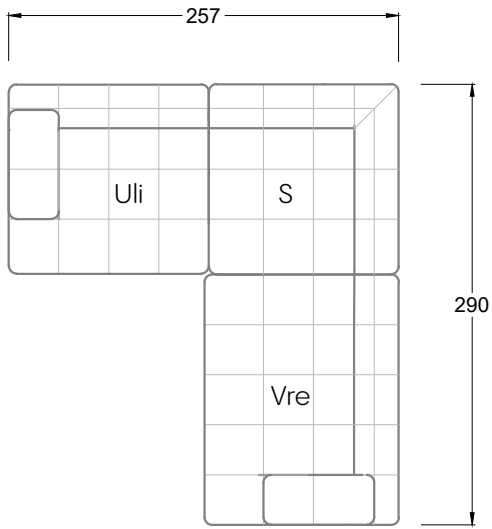

Ocean 7

158 • Sofas mit Eckteil als Abschluss Sitztiefe 62 cm
Ecksofas Sitztiefe 62 cm

Ocean 7

158 • Sofas mit Ottomane • Day Bed
Sitztiefe 62 / 95 / 163 cm