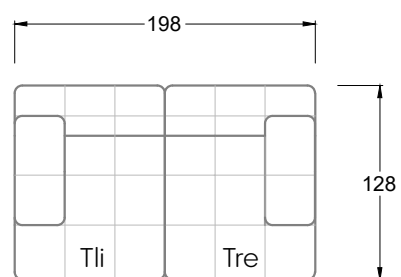

Möbel Letz GmbH
Am Gewerbepark 11
06895 Zahna-Elster

Tel.: 035383 - 6018 50

Fax.: 035383 - 6018 17

Tiefe 95 cm

Tiefe 128 cm

Tiefe 194 cm

Einzelsofas

Tiefe 95 cm

Ocean 7

158 • Sofas mit Eckteil als Abschluss Sitztiefe 62 cm
Ecksofas Sitztiefe 62 cm

Ocean 7

158 • Sofas mit Ottomane • Day Bed
Sitztiefe 62 / 95 / 163 cm