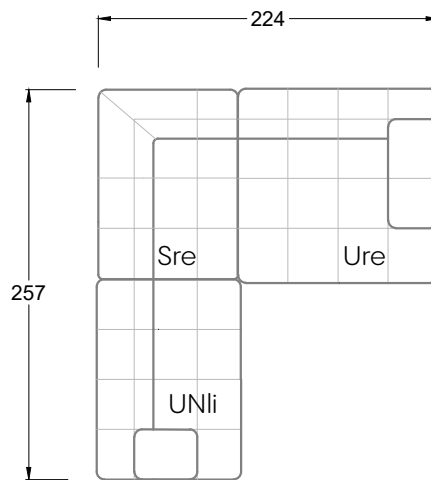

Möbel Letz GmbH
Am Gewerbepark 11
06895 Zahna-Elster

Tel.: 035383 - 6018 50

Fax.: 035383 - 6018 17

Tiefe 95 cm

Tiefe 128 cm

Tiefe 194 cm

Einzelsofas

Tiefe 95 cm

Ocean 7

158 • Sofas mit Eckteil als Abschluss Sitztiefe 62 cm
Ecksofas Sitztiefe 62 cm

Ocean 7

158 • Sofas mit Ottomane • Day Bed
Sitztiefe 62 / 95 / 163 cm