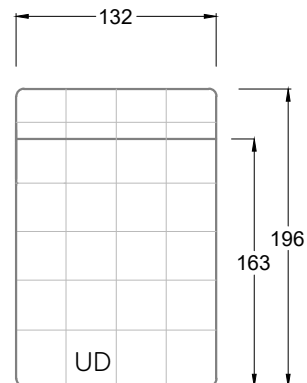

Möbel Letz GmbH
Am Gewerbepark 11
06895 Zahna-Elster

Tel.: 035383 - 6018 50

Fax.: 035383 - 6018 17

Tiefe 95 cm

Tiefe 128 cm

Tiefe 194 cm

Einzelsofas

Tiefe 95 cm

Ocean 7

158 • Sofas mit Eckteil als Abschluss Sitztiefe 62 cm
Ecksofas Sitztiefe 62 cm

Ocean 7

158 • Sofas mit Ottomane • Day Bed
Sitztiefe 62 / 95 / 163 cm