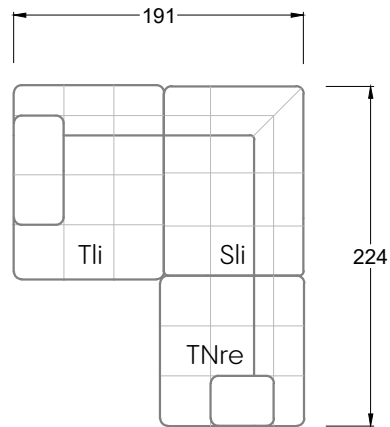

Möbel Letz GmbH
Am Gewerbepark 11
06895 Zahna-Elster

Tel.: 035383 - 6018 50

Fax.: 035383 - 6018 17

Tiefe 95 cm

Tiefe 128 cm

Tiefe 194 cm

Einzelsofas

Tiefe 95 cm

Ocean 7

158 • Sofas mit Eckteil als Abschluss Sitztiefe 62 cm
Ecksofas Sitztiefe 62 cm

Ocean 7

158 • Sofas mit Ottomane • Day Bed
Sitztiefe 62 / 95 / 163 cm