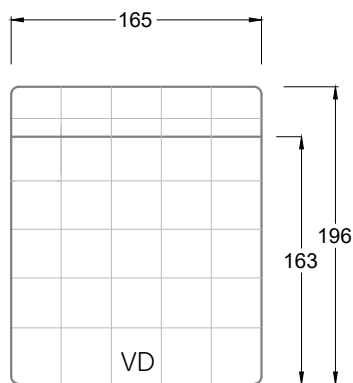

Möbel Letz GmbH
Am Gewerbepark 11
06895 Zahna-Elster

Tel.: 035383 - 6018 50

Fax.: 035383 - 6018 17

Tiefe 95 cm

Tiefe 128 cm

Tiefe 194 cm

Einzelsofas

Tiefe 95 cm

Ocean 7

158 • Sofas mit Eckteil als Abschluss Sitztiefe 62 cm
Ecksofas Sitztiefe 62 cm

Ocean 7

158 • Sofas mit Ottomane • Day Bed
Sitztiefe 62 / 95 / 163 cm