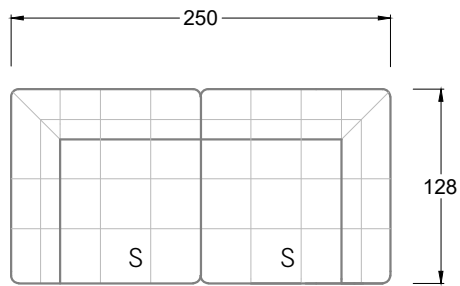

Möbel Letz GmbH
Am Gewerbepark 11
06895 Zahna-Elster

Tel.: 035383 - 6018 50

Fax.: 035383 - 6018 17

Tiefe 95 cm

Tiefe 128 cm

Tiefe 194 cm

Einzelsofas

Tiefe 95 cm

Ocean 7

158 • Sofas mit Eckteil als Abschluss Sitztiefe 62 cm
Ecksofas Sitztiefe 62 cm

Ocean 7

158 • Sofas mit Ottomane • Day Bed
Sitztiefe 62 / 95 / 163 cm