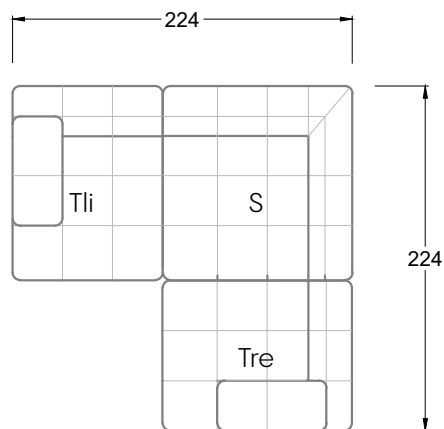

Möbel Letz GmbH
Am Gewerbepark 11
06895 Zahna-Elster

Tel.: 035383 - 6018 50

Fax.: 035383 - 6018 17

Tiefe 95 cm

Tiefe 128 cm

Tiefe 194 cm

Einzelsofas

Tiefe 95 cm

Ocean 7

158 • Sofas mit Eckteil als Abschluss Sitztiefe 62 cm
Ecksofas Sitztiefe 62 cm

Ocean 7

158 • Sofas mit Ottomane • Day Bed
Sitztiefe 62 / 95 / 163 cm