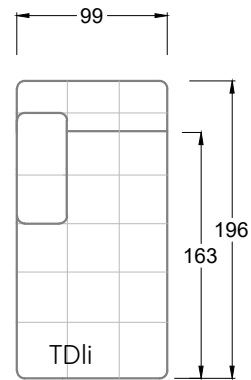

Möbel Letz GmbH
Am Gewerbepark 11
06895 Zahna-Elster

Tel.: 035383 - 6018 50

Fax.: 035383 - 6018 17

Tiefe 95 cm

Tiefe 128 cm

Tiefe 194 cm

Einzelsofas

Tiefe 95 cm

Ocean 7

158 • Sofas mit Eckteil als Abschluss Sitztiefe 62 cm
Ecksofas Sitztiefe 62 cm

Ocean 7

158 • Sofas mit Ottomane • Day Bed
Sitztiefe 62 / 95 / 163 cm