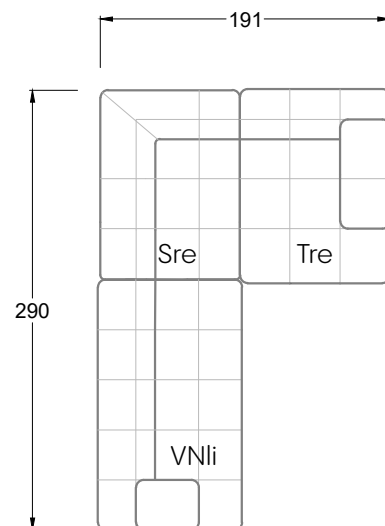

Ocean 7

158 • Sofas mit Eckteil als Abschluss Sitztiefe 62 cm
Ecksofas Sitztiefe 62 cm

Ocean 7

158 • Sofas mit Ottomane • Day Bed
Sitztiefe 62 / 95 / 163 cm