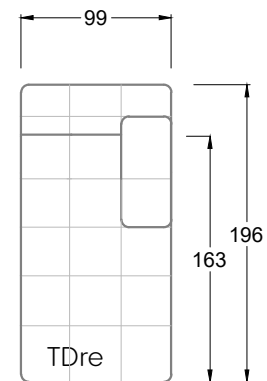

Möbel Letz GmbH
Am Gewerbepark 11
06895 Zahna-Elster

Tel.: 035383 - 6018 50

Fax.: 035383 - 6018 17

Tiefe 95 cm

Tiefe 128 cm

Tiefe 194 cm

Einzelsofas

Tiefe 95 cm

Ocean 7

158 • Sofas mit Eckteil als Abschluss Sitztiefe 62 cm
Ecksofas Sitztiefe 62 cm

Ocean 7

158 • Sofas mit Ottomane • Day Bed
Sitztiefe 62 / 95 / 163 cm