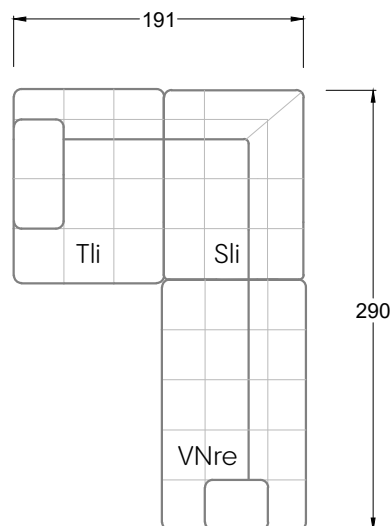

Ocean 7

158 • Sofas mit Eckteil als Abschluss Sitztiefe 62 cm
Ecksofas Sitztiefe 62 cm

Ocean 7

158 • Sofas mit Ottomane • Day Bed
Sitztiefe 62 / 95 / 163 cm