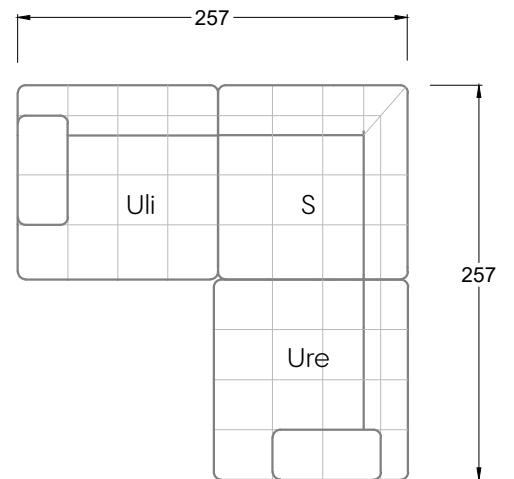

Möbel Letz GmbH
Am Gewerbepark 11
06895 Zahna-Elster

Tel.: 035383 - 6018 50

Fax.: 035383 - 6018 17

Tiefe 95 cm

Tiefe 128 cm

Tiefe 194 cm

Einzelsofas

Tiefe 95 cm

Ocean 7

158 • Sofas mit Eckteil als Abschluss Sitztiefe 62 cm
Ecksofas Sitztiefe 62 cm

Ocean 7

158 • Sofas mit Ottomane • Day Bed
Sitztiefe 62 / 95 / 163 cm