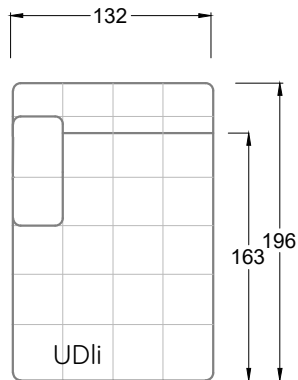

Möbel Letz GmbH
Am Gewerbepark 11
06895 Zahna-Elster

Tel.: 035383 - 6018 50

Fax.: 035383 - 6018 17

Tiefe 95 cm

Tiefe 128 cm

Tiefe 194 cm

Einzelsofas

Tiefe 95 cm

Ocean 7

158 • Sofas mit Eckteil als Abschluss Sitztiefe 62 cm
Ecksofas Sitztiefe 62 cm

Ocean 7

158 • Sofas mit Ottomane • Day Bed
Sitztiefe 62 / 95 / 163 cm