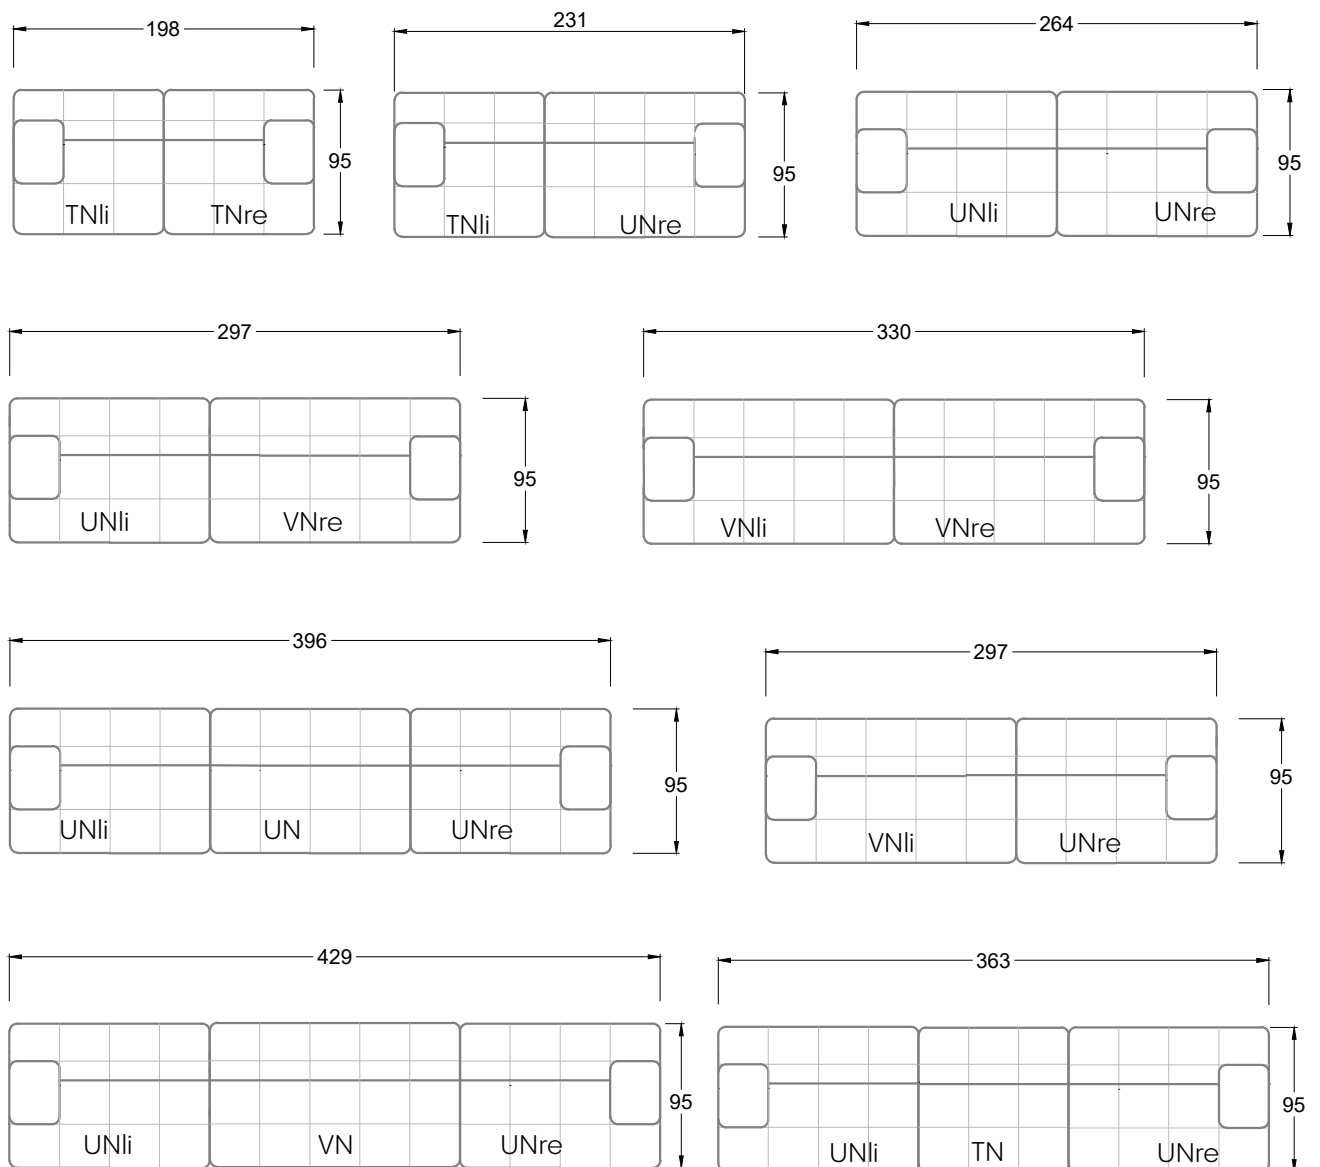

Möbel Letz GmbH
Am Gewerbepark 11
06895 Zahna-Elster

Tel.: 035383 - 6018 50

Fax.: 035383 - 6018 17

Tiefe 95 cm

Tiefe 128 cm

Tiefe 194 cm

Einzelsofas

Tiefe 95 cm

Ocean 7

158 • Sofas mit Eckteil als Abschluss Sitztiefe 62 cm
Ecksofas Sitztiefe 62 cm