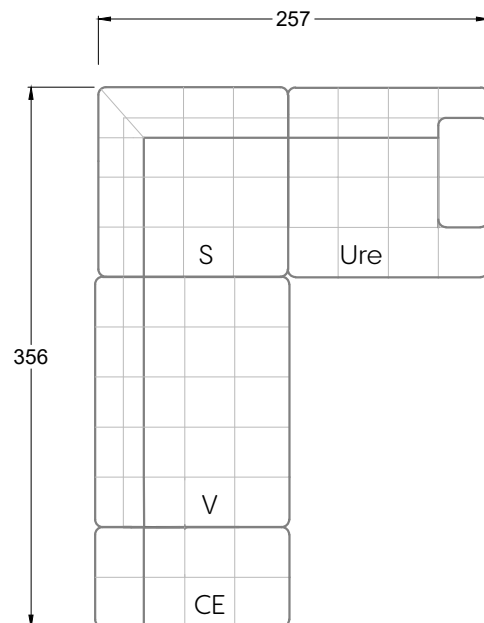

Ocean 7

158 • Sofas mit Eckteil als Abschluss Sitztiefe 62 cm
Ecksofas Sitztiefe 62 cm

Ocean 7

158 • Sofas mit Ottomane • Day Bed
Sitztiefe 62 / 95 / 163 cm