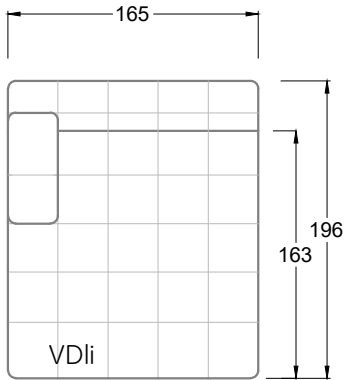

Möbel Letz GmbH
Am Gewerbepark 11
06895 Zahna-Elster

Tel.: 035383 - 6018 50

Fax.: 035383 - 6018 17

Tiefe 95 cm

Tiefe 128 cm

Tiefe 194 cm

Einzelsofas

Tiefe 95 cm

Ocean 7

158 • Sofas mit Eckteil als Abschluss Sitztiefe 62 cm
Ecksofas Sitztiefe 62 cm