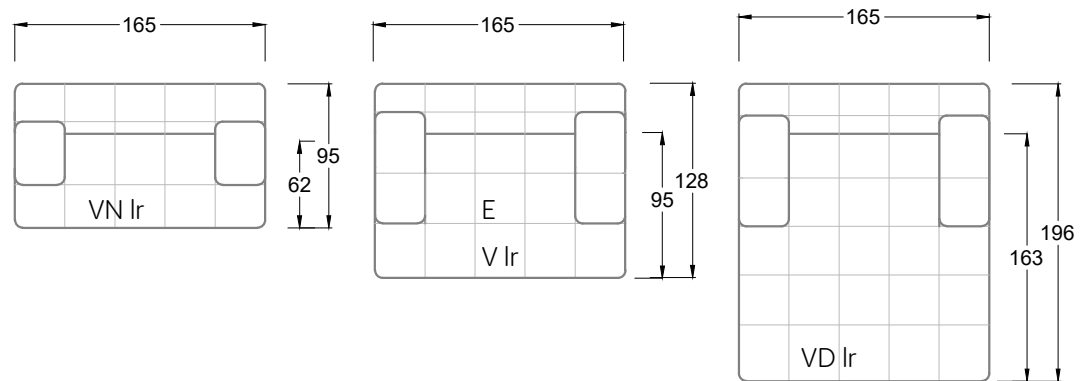

Möbel Letz GmbH
Am Gewerbepark 11
06895 Zahna-Elster

Tel.: 035383 - 6018 50

Fax.: 035383 - 6018 17

Tiefe 95 cm

Tiefe 128 cm

Tiefe 194 cm

Einzelsofas

Tiefe 95 cm

Ocean 7

158 • Sofas mit Eckteil als Abschluss Sitztiefe 62 cm
Ecksofas Sitztiefe 62 cm

Ocean 7

158 • Sofas mit Ottomane • Day Bed
Sitztiefe 62 / 95 / 163 cm