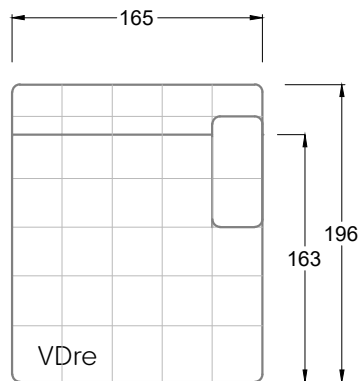

Möbel Letz GmbH
Am Gewerbepark 11
06895 Zahna-Elster

Tel.: 035383 - 6018 50

Fax.: 035383 - 6018 17

Tiefe 95 cm

Tiefe 128 cm

Tiefe 194 cm

Einzelsofas

Tiefe 95 cm

Ocean 7

158 • Sofas mit Eckteil als Abschluss Sitztiefe 62 cm
Ecksofas Sitztiefe 62 cm