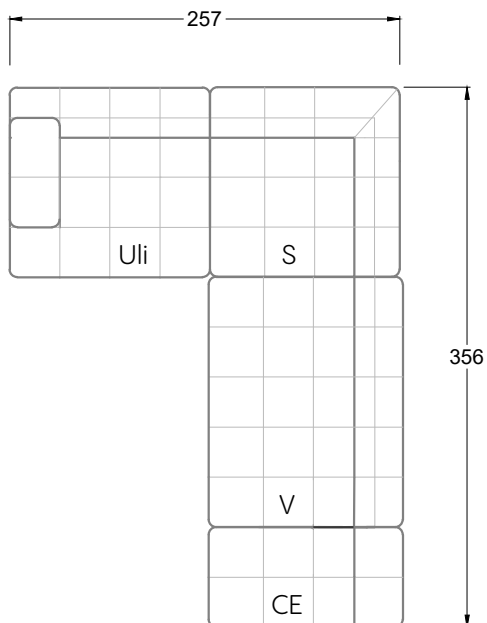

Ocean 7

158 • Sofas mit Eckteil als Abschluss Sitztiefe 62 cm
Ecksofas Sitztiefe 62 cm

Ocean 7

158 • Sofas mit Ottomane • Day Bed
Sitztiefe 62 / 95 / 163 cm