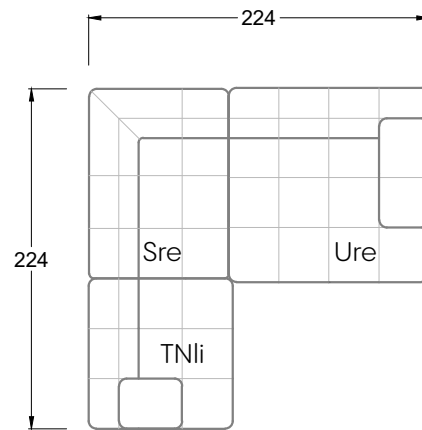

Möbel Letz GmbH
Am Gewerbepark 11
06895 Zahna-Elster

Tel.: 035383 - 6018 50

Fax.: 035383 - 6018 17

Tiefe 95 cm

Tiefe 128 cm

Tiefe 194 cm

Einzelsofas

Tiefe 95 cm

Ocean 7

158 • Sofas mit Eckteil als Abschluss Sitztiefe 62 cm
Ecksofas Sitztiefe 62 cm

Ocean 7

158 • Sofas mit Ottomane • Day Bed
Sitztiefe 62 / 95 / 163 cm