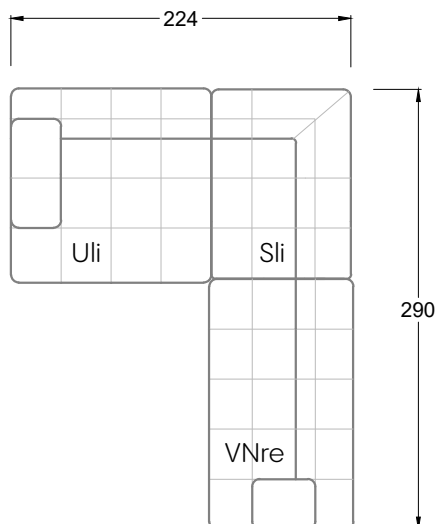

Ocean 7

158 • Sofas mit Eckteil als Abschluss Sitztiefe 62 cm
Ecksofas Sitztiefe 62 cm

Ocean 7

158 • Sofas mit Ottomane • Day Bed
Sitztiefe 62 / 95 / 163 cm