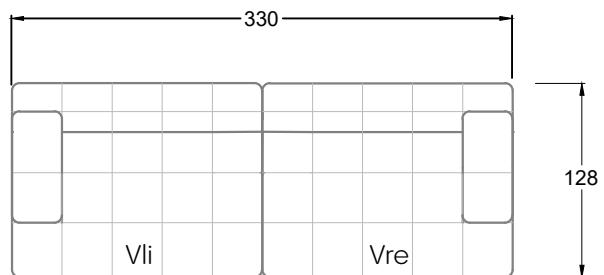

Möbel Letz GmbH
Am Gewerbepark 11
06895 Zahna-Elster

Tel.: 035383 - 6018 50

Fax.: 035383 - 6018 17

Tiefe 95 cm

Tiefe 128 cm

Tiefe 194 cm

Einzelsofas

Tiefe 95 cm

Ocean 7

158 • Sofas mit Eckteil als Abschluss Sitztiefe 62 cm
Ecksofas Sitztiefe 62 cm

Ocean 7

158 • Sofas mit Ottomane • Day Bed
Sitztiefe 62 / 95 / 163 cm