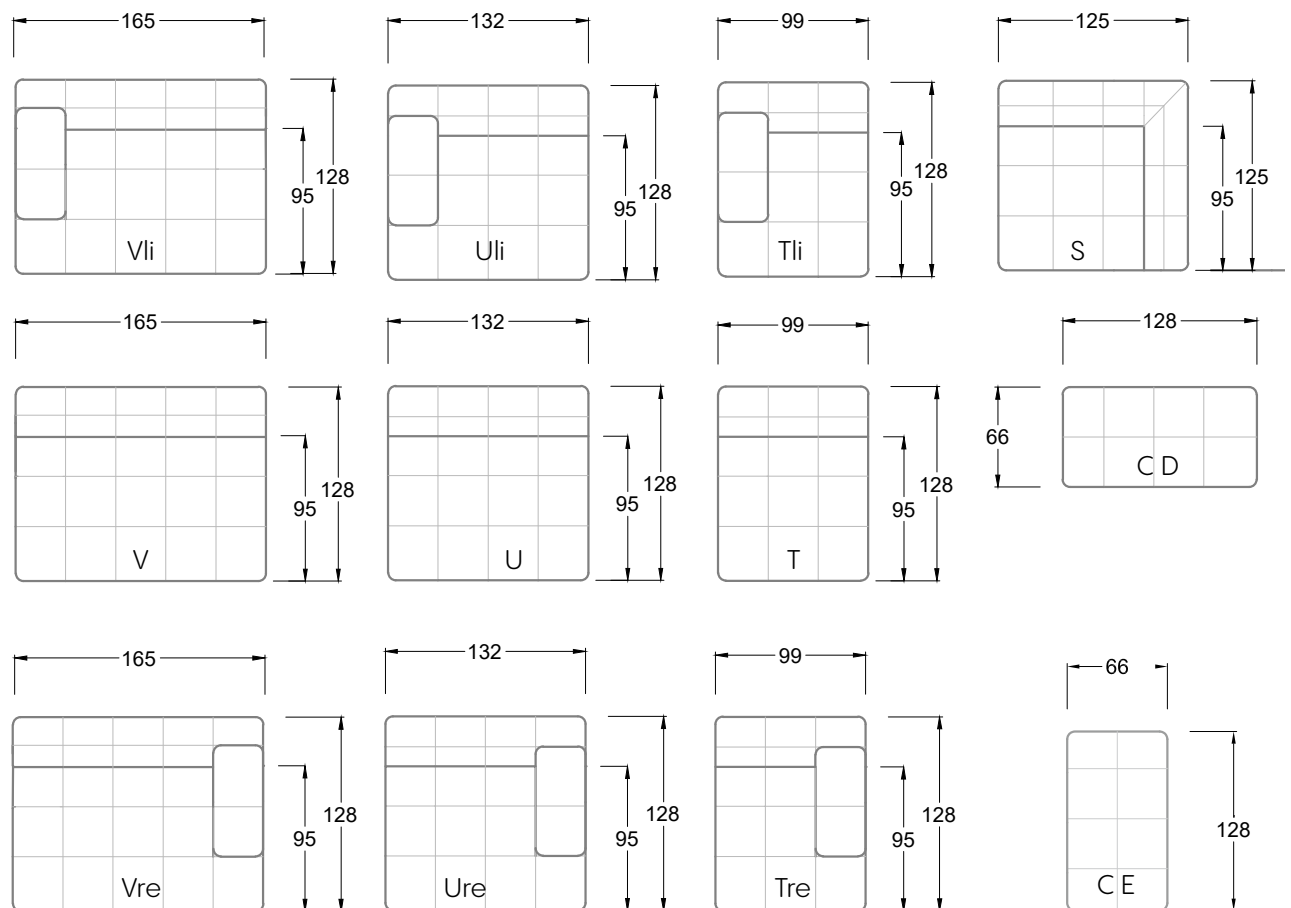

Möbel Letz GmbH
Am Gewerbepark 11
06895 Zahna-Elster

Tel.: 035383 - 6018 50

Fax.: 035383 - 6018 17

Tiefe 95 cm

Tiefe 128 cm

Tiefe 194 cm

Einzelsofas

Tiefe 95 cm

Ocean 7

158 • Sofas mit Eckteil als Abschluss Sitztiefe 62 cm
Ecksofas Sitztiefe 62 cm