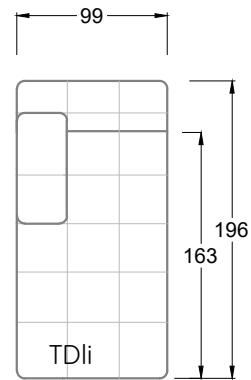

Möbel Letz GmbH
Am Gewerbepark 11
06895 Zahna-Elster

Tel.: 035383 - 6018 50

Fax.: 035383 - 6018 17

Tiefe 95 cm

Tiefe 128 cm

Tiefe 194 cm

Einzelsofas

Tiefe 95 cm

Ocean 7

158 • Sofas mit Eckteil als Abschluss Sitztiefe 62 cm
Ecksofas Sitztiefe 62 cm