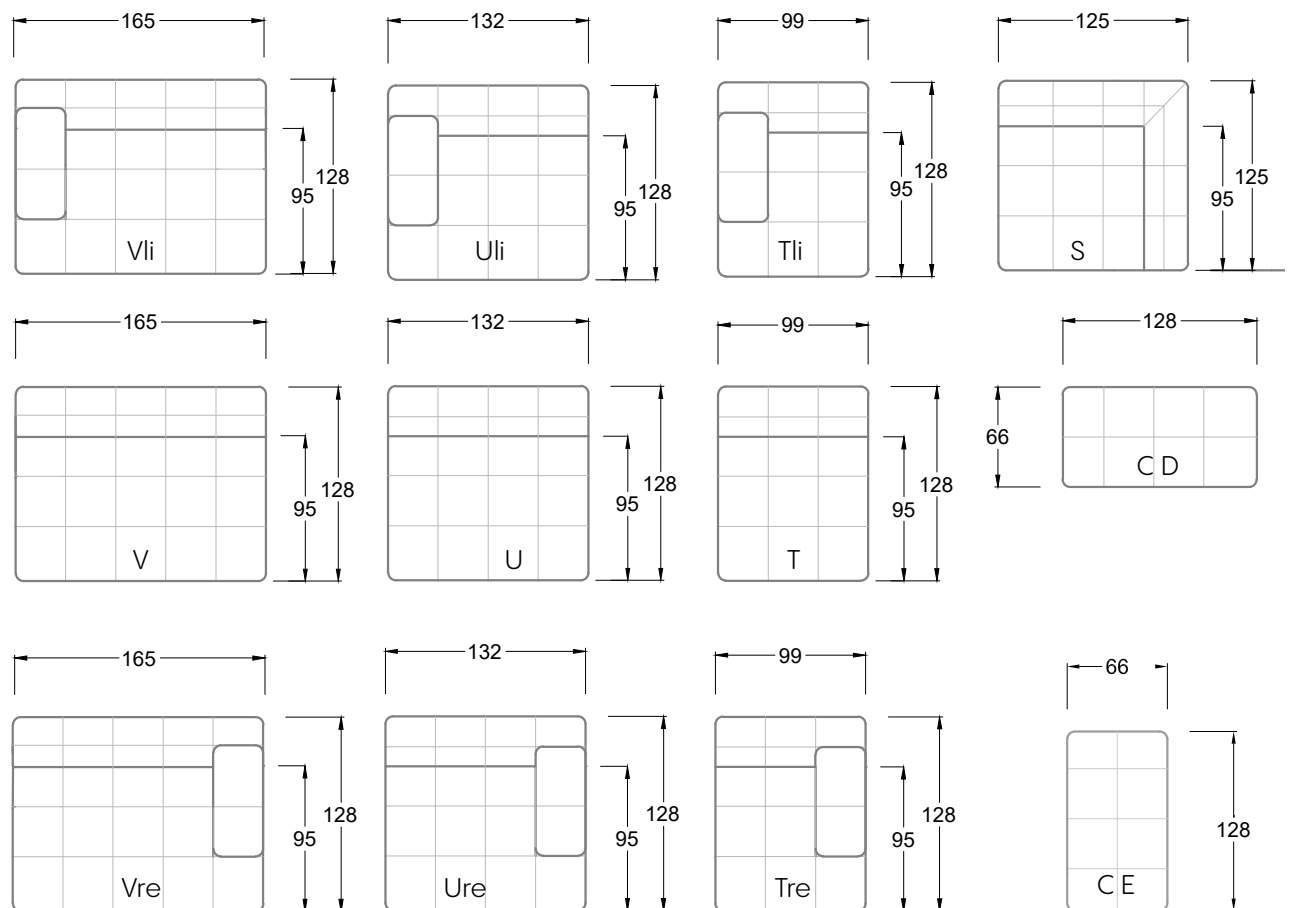

Möbel Letz GmbH
Am Gewerbepark 11
06895 Zahna-Elster

Tel.: 035383 - 6018 50

Fax.: 035383 - 6018 17

Tiefe 95 cm

Tiefe 128 cm

Tiefe 194 cm

Einzelsofas

Tiefe 95 cm

Ocean 7

158 • Sofas mit Eckteil als Abschluss Sitztiefe 62 cm
Ecksofas Sitztiefe 62 cm

Ocean 7

158 • Sofas mit Ottomane • Day Bed
Sitztiefe 62 / 95 / 163 cm