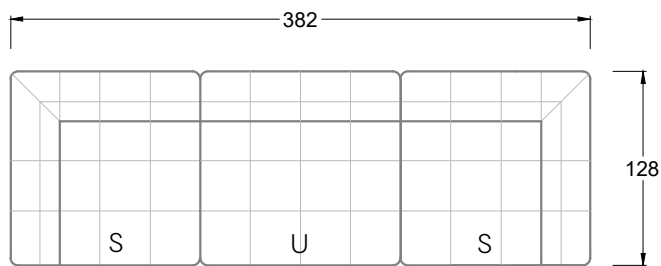

Möbel Letz GmbH
Am Gewerbepark 11
06895 Zahna-Elster

Tel.: 035383 - 6018 50

Fax.: 035383 - 6018 17

Tiefe 95 cm

Tiefe 128 cm

Tiefe 194 cm

Einzelsofas

Tiefe 95 cm

Ocean 7

158 • Sofas mit Eckteil als Abschluss Sitztiefe 62 cm
Ecksofas Sitztiefe 62 cm

Ocean 7

158 • Sofas mit Ottomane • Day Bed
Sitztiefe 62 / 95 / 163 cm