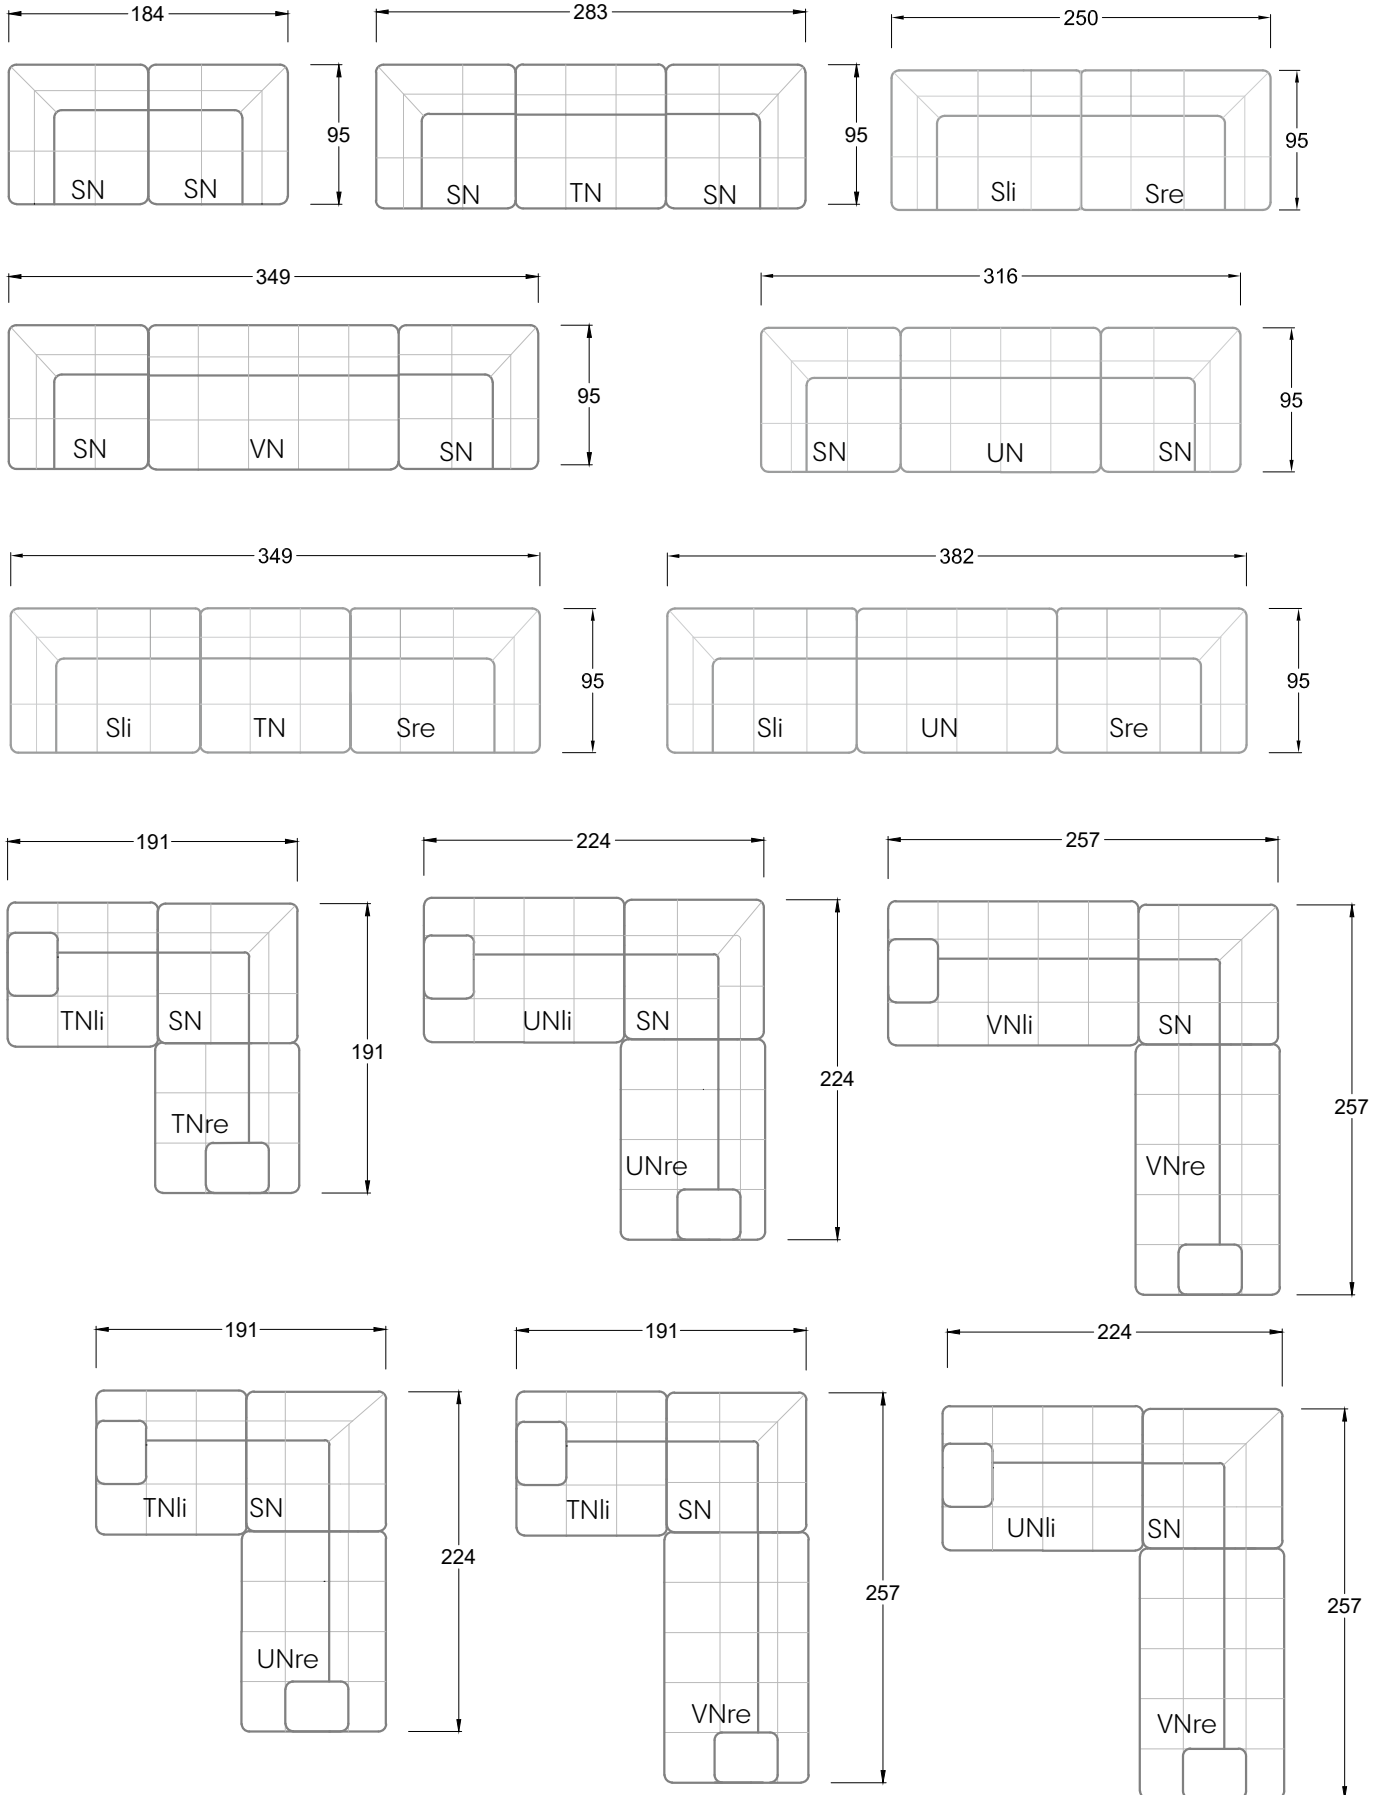

Möbel Letz GmbH
Am Gewerbepark 11
06895 Zahna-Elster

Tel.: 035383 - 6018 50

Fax.: 035383 - 6018 17

Tiefe 95 cm

Tiefe 128 cm

Tiefe 194 cm

Einzelsofas

Tiefe 95 cm

Ocean 7

158 • Sofas mit Eckteil als Abschluss Sitztiefe 62 cm
Ecksofas Sitztiefe 62 cm

Ocean 7

158 • Sofas mit Ottomane • Day Bed
Sitztiefe 62 / 95 / 163 cm