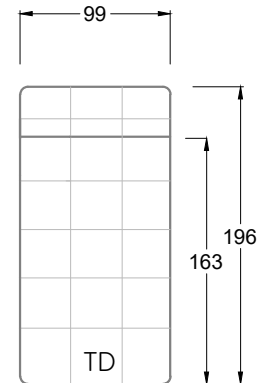

Möbel Letz GmbH
Am Gewerbepark 11
06895 Zahna-Elster

Tel.: 035383 - 6018 50

Fax.: 035383 - 6018 17

Tiefe 95 cm

Tiefe 128 cm

Tiefe 194 cm

Einzelsofas

Tiefe 95 cm

Ocean 7

158 • Sofas mit Eckteil als Abschluss Sitztiefe 62 cm
Ecksofas Sitztiefe 62 cm