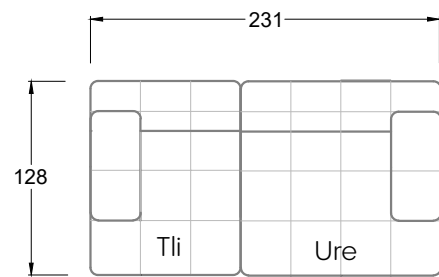

Möbel Letz GmbH
Am Gewerbepark 11
06895 Zahna-Elster

Tel.: 035383 - 6018 50

Fax.: 035383 - 6018 17

Tiefe 95 cm

Tiefe 128 cm

Tiefe 194 cm

Einzelsofas

Tiefe 95 cm

Ocean 7

158 • Sofas mit Eckteil als Abschluss Sitztiefe 62 cm
Ecksofas Sitztiefe 62 cm

Ocean 7

158 • Sofas mit Ottomane • Day Bed
Sitztiefe 62 / 95 / 163 cm