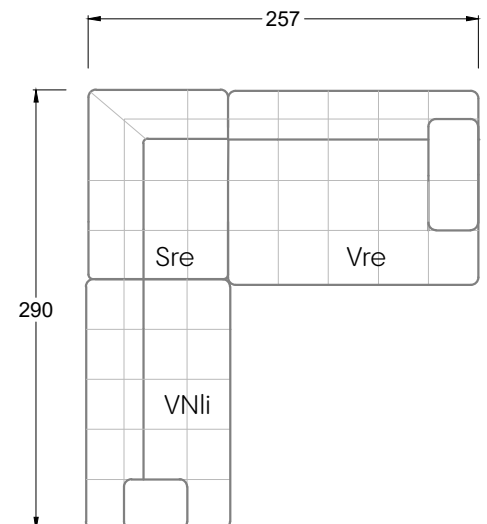

Ocean 7

158 • Sofas mit Eckteil als Abschluss Sitztiefe 62 cm
Ecksofas Sitztiefe 62 cm

Ocean 7

158 • Sofas mit Ottomane • Day Bed
Sitztiefe 62 / 95 / 163 cm