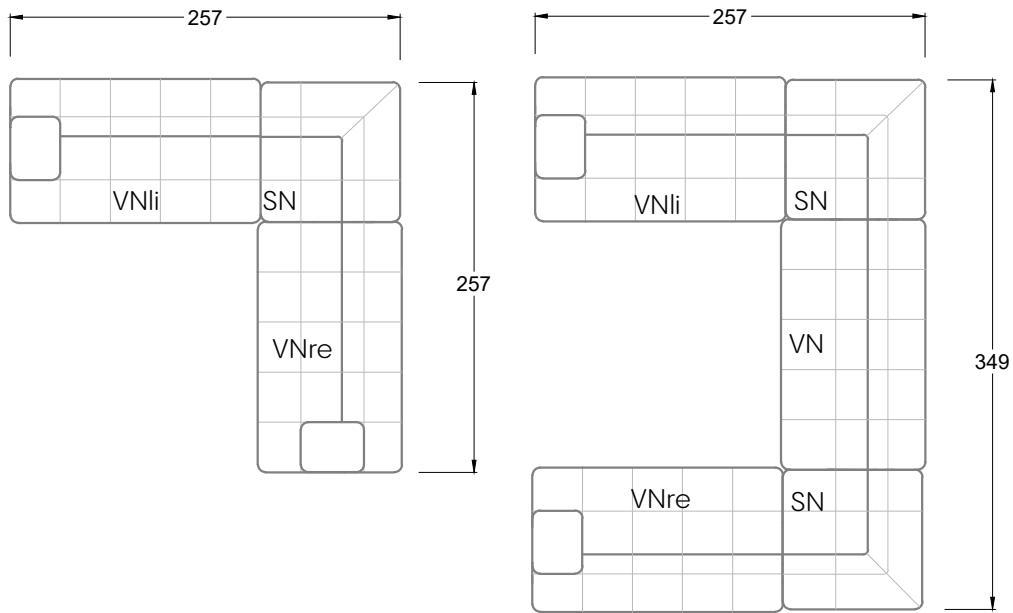

Möbel Letz GmbH
Am Gewerbepark 11
06895 Zahna-Elster

Tel.: 035383 - 6018 50

Fax.: 035383 - 6018 17

Tiefe 95 cm

Tiefe 128 cm

Tiefe 194 cm

Einzelsofas

Tiefe 95 cm

Ocean 7

158 • Sofas mit Eckteil als Abschluss Sitztiefe 62 cm
Ecksofas Sitztiefe 62 cm

Ocean 7

158 • Sofas mit Ottomane • Day Bed
Sitztiefe 62 / 95 / 163 cm