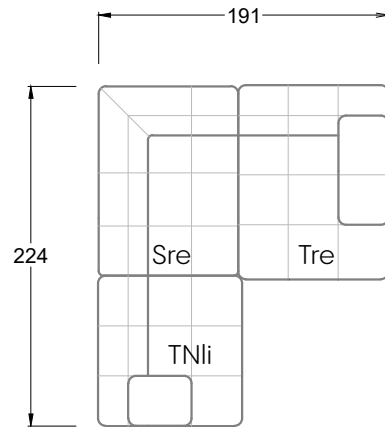

Möbel Letz GmbH
Am Gewerbepark 11
06895 Zahna-Elster

Tel.: 035383 - 6018 50

Fax.: 035383 - 6018 17

Tiefe 95 cm

Tiefe 128 cm

Tiefe 194 cm

Einzelsofas

Tiefe 95 cm

Ocean 7

158 • Sofas mit Eckteil als Abschluss Sitztiefe 62 cm
Ecksofas Sitztiefe 62 cm

Ocean 7

158 • Sofas mit Ottomane • Day Bed
Sitztiefe 62 / 95 / 163 cm