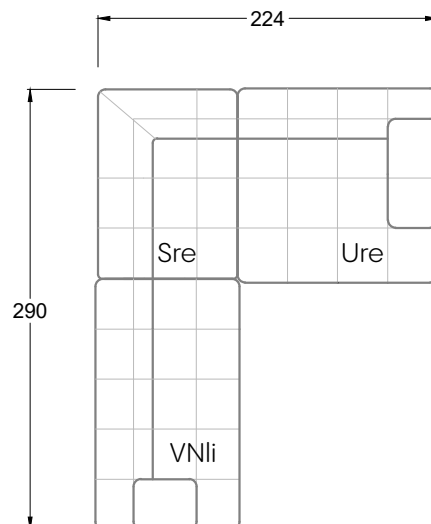

Ocean 7

158 • Sofas mit Eckteil als Abschluss Sitztiefe 62 cm
Ecksofas Sitztiefe 62 cm

Ocean 7

158 • Sofas mit Ottomane • Day Bed
Sitztiefe 62 / 95 / 163 cm