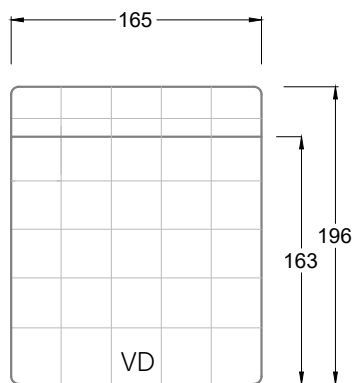

Möbel Letz GmbH
Am Gewerbepark 11
06895 Zahna-Elster

Tel.: 035383 - 6018 50

Fax.: 035383 - 6018 17

Tiefe 95 cm

Tiefe 128 cm

Tiefe 194 cm

Einzelsofas

Tiefe 95 cm

Ocean 7

158 • Sofas mit Eckteil als Abschluss Sitztiefe 62 cm
Ecksofas Sitztiefe 62 cm