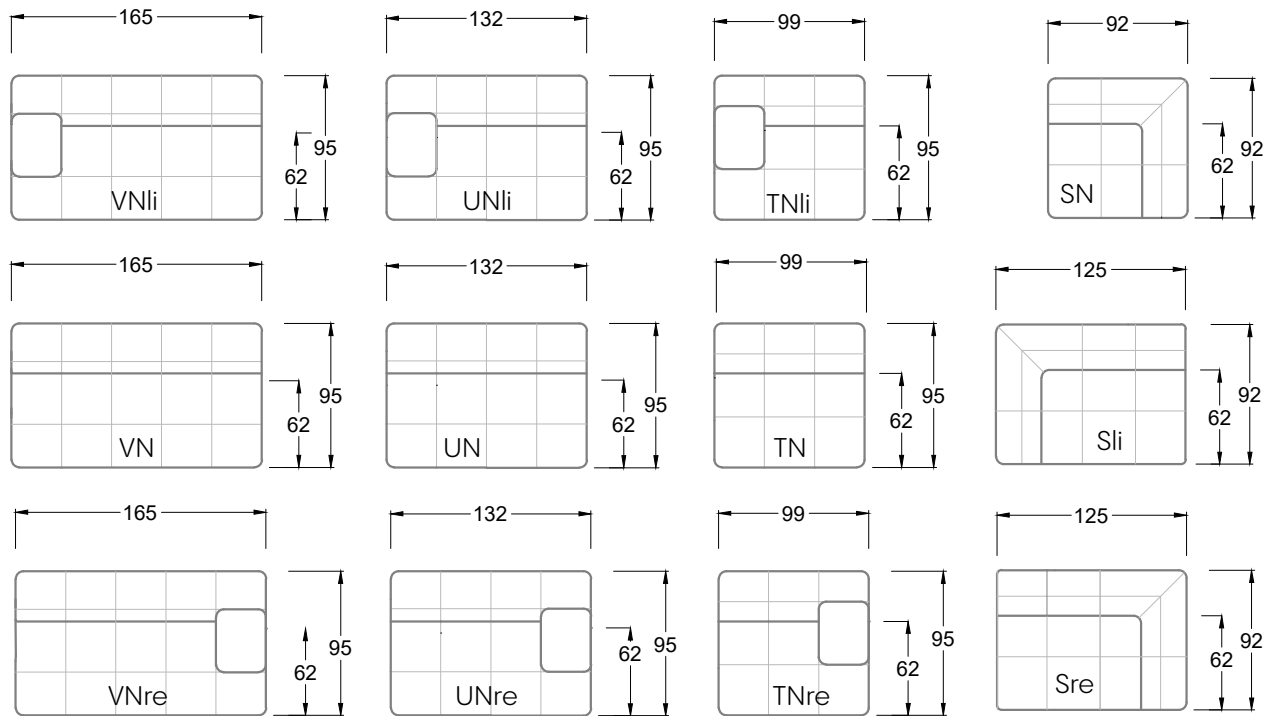

Möbel LETZ

Finden und Wohlfühlen

Typenplan

Ocean 7 von Bretz - Polstergarnitur Ausführung rechts silberschimmer

Wichtiger Hinweis für Sie

Etwaige Hinweise des Herstellers in dieser Produktinformation, die sich auf die Gewährleistung beziehen, haben für Sie keinerlei Bindungswirkung und können von Ihnen ignoriert werden. Ihre gesetzlichen Gewährleistungsrechte als Verbraucher uns gegenüber, als Ihrem Verkäufer, werden dadurch in keiner Weise berührt oder eingeschränkt. Sie können sich wegen aller Mängel jederzeit an uns wenden. Darüber hinaus gehende Herstellergarantien bleiben natürlich unberührt. Dieser Artikel wird hergestellt von Bretz Wohnträume GmbH, Alexander-Bretz-Straße 2, 55457 Gensingen, Deutschland, info@bretz.de

Möbel Letz GmbH
Am Gewerbepark 11
06895 Zahna-Elster

Tel.: 035383 - 6018 50

Fax.: 035383 - 6018 17

Tiefe 95 cm

Tiefe 128 cm

Tiefe 194 cm

Einzelsofas

Tiefe 95 cm

Ocean 7

158 • Sofas mit Eckteil als Abschluss Sitztiefe 62 cm
Ecksofas Sitztiefe 62 cm