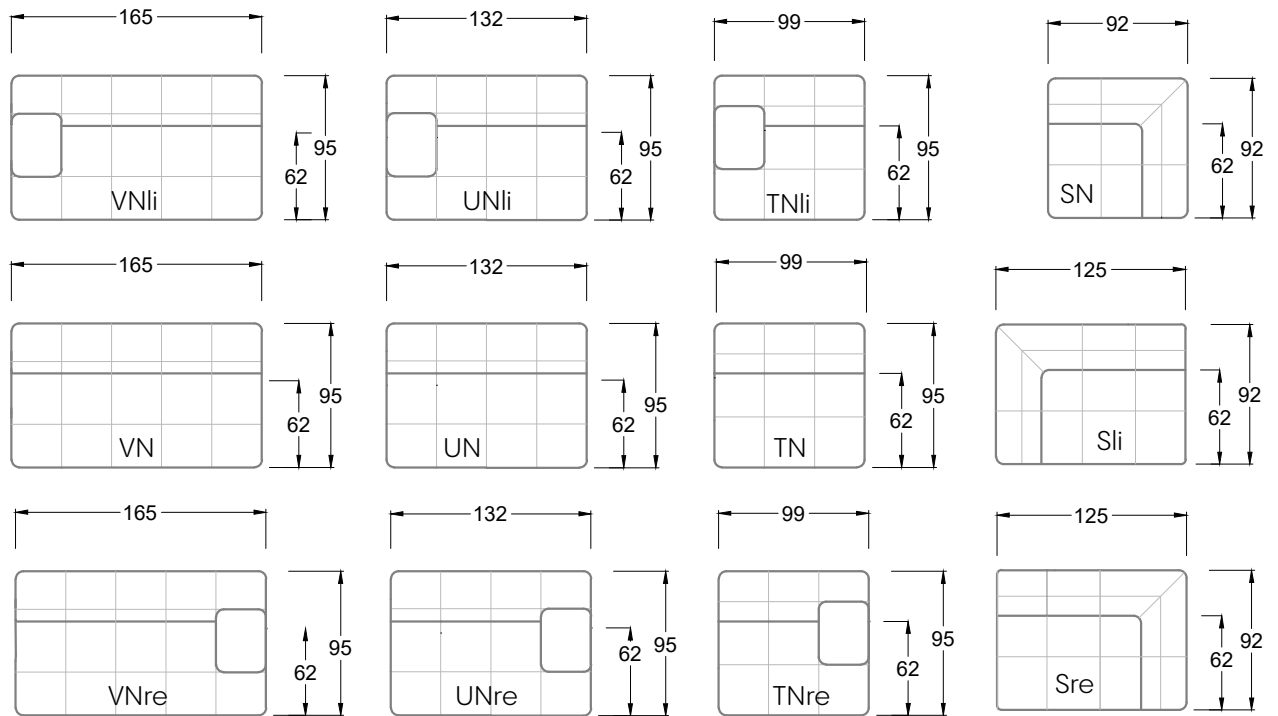

Möbel LETZ

Finden und Wohlfühlen

Typenplan

Ocean 7 von Bretz - Polstergarnitur Ausführung rechts silberschimmer

Wichtiger Hinweis für Sie

Etwaige Hinweise des Herstellers in dieser Produktinformation, die sich auf die Gewährleistung beziehen, haben für Sie keinerlei Bindungswirkung und können von Ihnen ignoriert werden. Ihre gesetzlichen Gewährleistungsrechte als Verbraucher uns gegenüber, als Ihrem Verkäufer, werden dadurch in keiner Weise berührt oder eingeschränkt. Sie können sich wegen aller Mängel jederzeit an uns wenden. Darüber hinaus gehende Herstellergarantien bleiben natürlich unberührt. Dieser Artikel wird hergestellt von Bretz Wohnträume GmbH, Alexander-Bretz-Straße 2, 55457 Gensingen, Deutschland, info@bretz.de

Möbel Letz GmbH
Am Gewerbepark 11
06895 Zahna-Elster

Tel.: 035383 - 6018 50

Fax.: 035383 - 6018 17

Tiefe 95 cm

Tiefe 128 cm

Tiefe 194 cm

Einzelsofas

Tiefe 95 cm

Ocean 7

158 • Sofas mit Eckteil als Abschluss Sitztiefe 62 cm
Ecksofas Sitztiefe 62 cm

Ocean 7

158 • Sofas mit Ottomane • Day Bed
Sitztiefe 62 / 95 / 163 cm