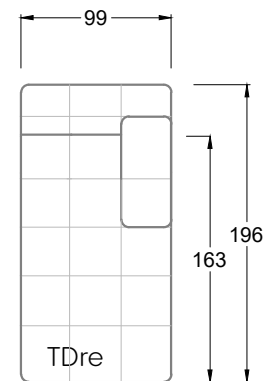

Möbel Letz GmbH
Am Gewerbepark 11
06895 Zahna-Elster

Tel.: 035383 - 6018 50

Fax.: 035383 - 6018 17

Tiefe 95 cm

Tiefe 128 cm

Tiefe 194 cm

Einzelsofas

Tiefe 95 cm

Ocean 7

158 • Sofas mit Eckteil als Abschluss Sitztiefe 62 cm
Ecksofas Sitztiefe 62 cm