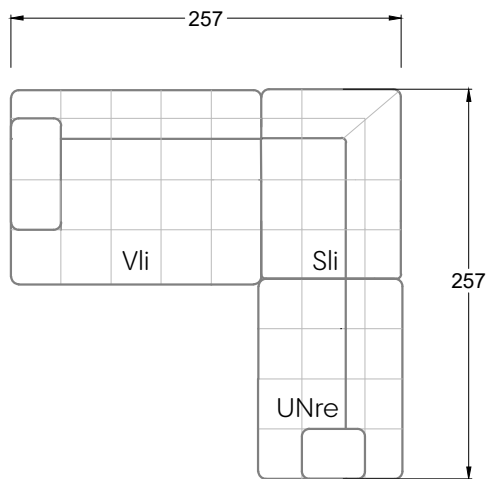

Möbel Letz GmbH
Am Gewerbepark 11
06895 Zahna-Elster

Tel.: 035383 - 6018 50

Fax.: 035383 - 6018 17

Tiefe 95 cm

Tiefe 128 cm

Tiefe 194 cm

Einzelsofas

Tiefe 95 cm

Ocean 7

158 • Sofas mit Eckteil als Abschluss Sitztiefe 62 cm
Ecksofas Sitztiefe 62 cm

Ocean 7

158 • Sofas mit Ottomane • Day Bed
Sitztiefe 62 / 95 / 163 cm