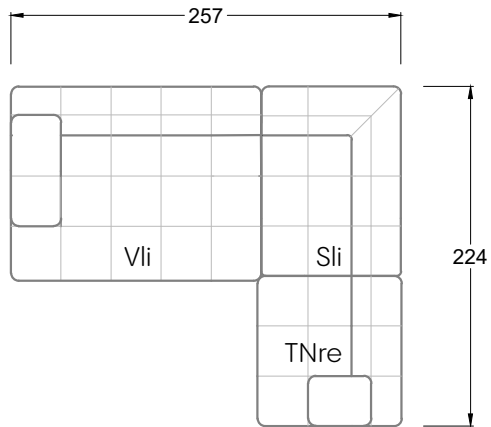

Möbel Letz GmbH
Am Gewerbepark 11
06895 Zahna-Elster

Tel.: 035383 - 6018 50

Fax.: 035383 - 6018 17

Tiefe 95 cm

Tiefe 128 cm

Tiefe 194 cm

Einzelsofas

Tiefe 95 cm

Ocean 7

158 • Sofas mit Eckteil als Abschluss Sitztiefe 62 cm
Ecksofas Sitztiefe 62 cm

Ocean 7

158 • Sofas mit Ottomane • Day Bed
Sitztiefe 62 / 95 / 163 cm