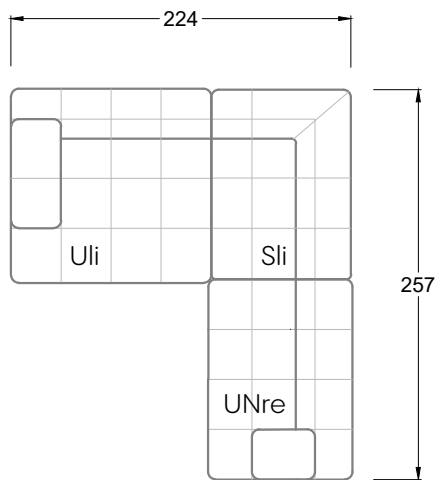

Möbel Letz GmbH
Am Gewerbepark 11
06895 Zahna-Elster

Tel.: 035383 - 6018 50

Fax.: 035383 - 6018 17

Tiefe 95 cm

Tiefe 128 cm

Tiefe 194 cm

Einzelsofas

Tiefe 95 cm

Ocean 7

158 • Sofas mit Eckteil als Abschluss Sitztiefe 62 cm
Ecksofas Sitztiefe 62 cm

Ocean 7

158 • Sofas mit Ottomane • Day Bed
Sitztiefe 62 / 95 / 163 cm