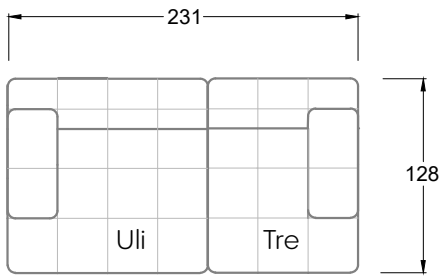

Möbel Letz GmbH
Am Gewerbepark 11
06895 Zahna-Elster

Tel.: 035383 - 6018 50

Fax.: 035383 - 6018 17

Tiefe 95 cm

Tiefe 128 cm

Tiefe 194 cm

Einzelsofas

Tiefe 95 cm

Ocean 7

158 • Sofas mit Eckteil als Abschluss Sitztiefe 62 cm
Ecksofas Sitztiefe 62 cm

Ocean 7

158 • Sofas mit Ottomane • Day Bed
Sitztiefe 62 / 95 / 163 cm