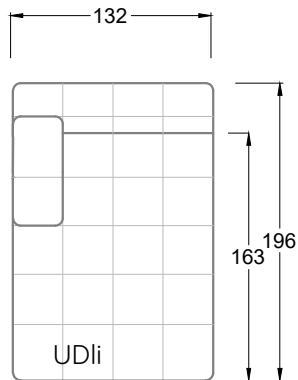

Möbel Letz GmbH
Am Gewerbepark 11
06895 Zahna-Elster

Tel.: 035383 - 6018 50

Fax.: 035383 - 6018 17

Tiefe 95 cm

Tiefe 128 cm

Tiefe 194 cm

Einzelsofas

Tiefe 95 cm

Ocean 7

158 • Sofas mit Eckteil als Abschluss Sitztiefe 62 cm
Ecksofas Sitztiefe 62 cm