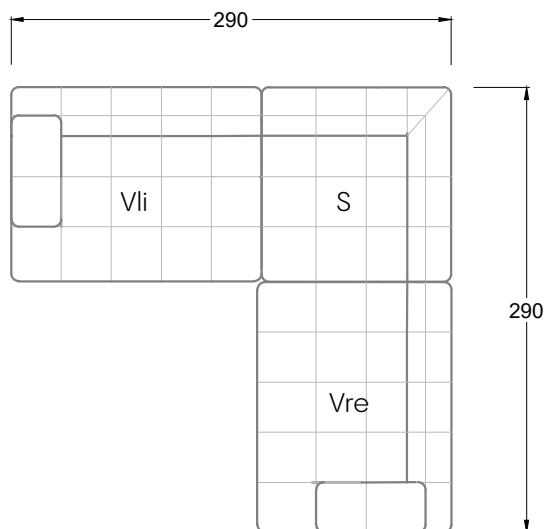

Möbel Letz GmbH
Am Gewerbepark 11
06895 Zahna-Elster

Tel.: 035383 - 6018 50

Fax.: 035383 - 6018 17

Tiefe 95 cm

Tiefe 128 cm

Tiefe 194 cm

Einzelsofas

Tiefe 95 cm

Ocean 7

158 • Sofas mit Eckteil als Abschluss Sitztiefe 62 cm
Ecksofas Sitztiefe 62 cm

Ocean 7

158 • Sofas mit Ottomane • Day Bed
Sitztiefe 62 / 95 / 163 cm