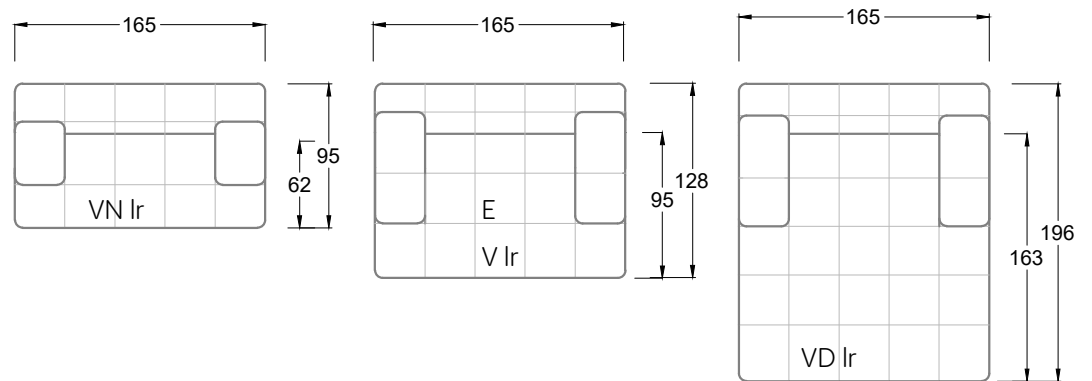

Möbel Letz GmbH
Am Gewerbepark 11
06895 Zahna-Elster

Tel.: 035383 - 6018 50

Fax.: 035383 - 6018 17

Tiefe 95 cm

Tiefe 128 cm

Tiefe 194 cm

Einzelsofas

Tiefe 95 cm

Ocean 7

158 • Sofas mit Eckteil als Abschluss Sitztiefe 62 cm
Ecksofas Sitztiefe 62 cm