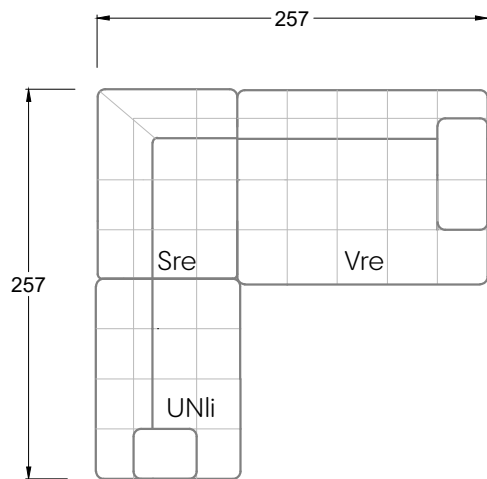

Möbel Letz GmbH
Am Gewerbepark 11
06895 Zahna-Elster

Tel.: 035383 - 6018 50

Fax.: 035383 - 6018 17

Tiefe 95 cm

Tiefe 128 cm

Tiefe 194 cm

Einzelsofas

Tiefe 95 cm

Ocean 7

158 • Sofas mit Eckteil als Abschluss Sitztiefe 62 cm
Ecksofas Sitztiefe 62 cm

Ocean 7

158 • Sofas mit Ottomane • Day Bed
Sitztiefe 62 / 95 / 163 cm