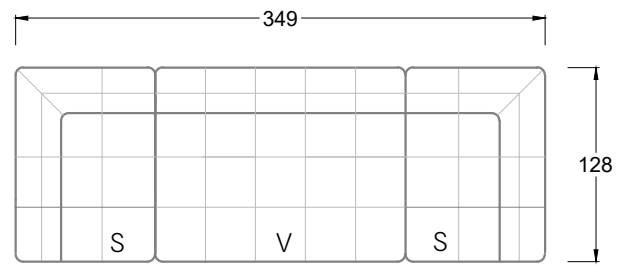

Möbel Letz GmbH
Am Gewerbepark 11
06895 Zahna-Elster

Tel.: 035383 - 6018 50

Fax.: 035383 - 6018 17

Tiefe 95 cm

Tiefe 128 cm

Tiefe 194 cm

Einzelsofas

Tiefe 95 cm

Ocean 7

158 • Sofas mit Eckteil als Abschluss Sitztiefe 62 cm
Ecksofas Sitztiefe 62 cm

Ocean 7

158 • Sofas mit Ottomane • Day Bed
Sitztiefe 62 / 95 / 163 cm