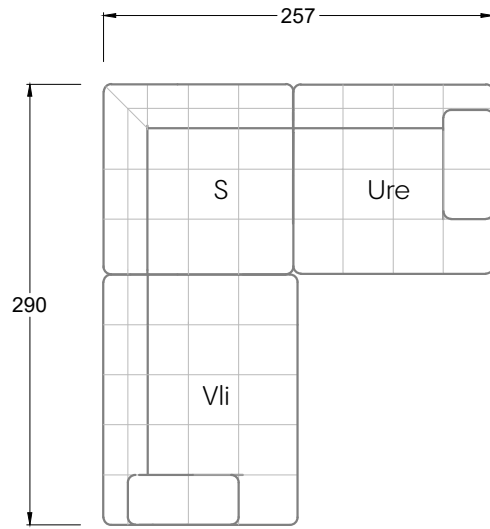

Möbel Letz GmbH
Am Gewerbepark 11
06895 Zahna-Elster

Tel.: 035383 - 6018 50

Fax.: 035383 - 6018 17

Tiefe 95 cm

Tiefe 128 cm

Tiefe 194 cm

Einzelsofas

Tiefe 95 cm

Ocean 7

158 • Sofas mit Eckteil als Abschluss Sitztiefe 62 cm
Ecksofas Sitztiefe 62 cm

Ocean 7

158 • Sofas mit Ottomane • Day Bed
Sitztiefe 62 / 95 / 163 cm