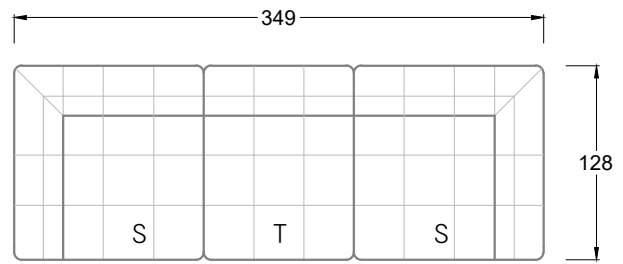

Möbel Letz GmbH
Am Gewerbepark 11
06895 Zahna-Elster

Tel.: 035383 - 6018 50

Fax.: 035383 - 6018 17

Tiefe 95 cm

Tiefe 128 cm

Tiefe 194 cm

Einzelsofas

Tiefe 95 cm

Ocean 7

158 • Sofas mit Eckteil als Abschluss Sitztiefe 62 cm
Ecksofas Sitztiefe 62 cm

Ocean 7

158 • Sofas mit Ottomane • Day Bed
Sitztiefe 62 / 95 / 163 cm