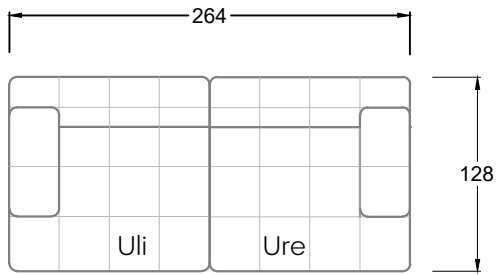

Möbel Letz GmbH
Am Gewerbepark 11
06895 Zahna-Elster

Tel.: 035383 - 6018 50

Fax.: 035383 - 6018 17

Tiefe 95 cm

Tiefe 128 cm

Tiefe 194 cm

Einzelsofas

Tiefe 95 cm

Ocean 7

158 • Sofas mit Eckteil als Abschluss Sitztiefe 62 cm
Ecksofas Sitztiefe 62 cm

Ocean 7

158 • Sofas mit Ottomane • Day Bed
Sitztiefe 62 / 95 / 163 cm