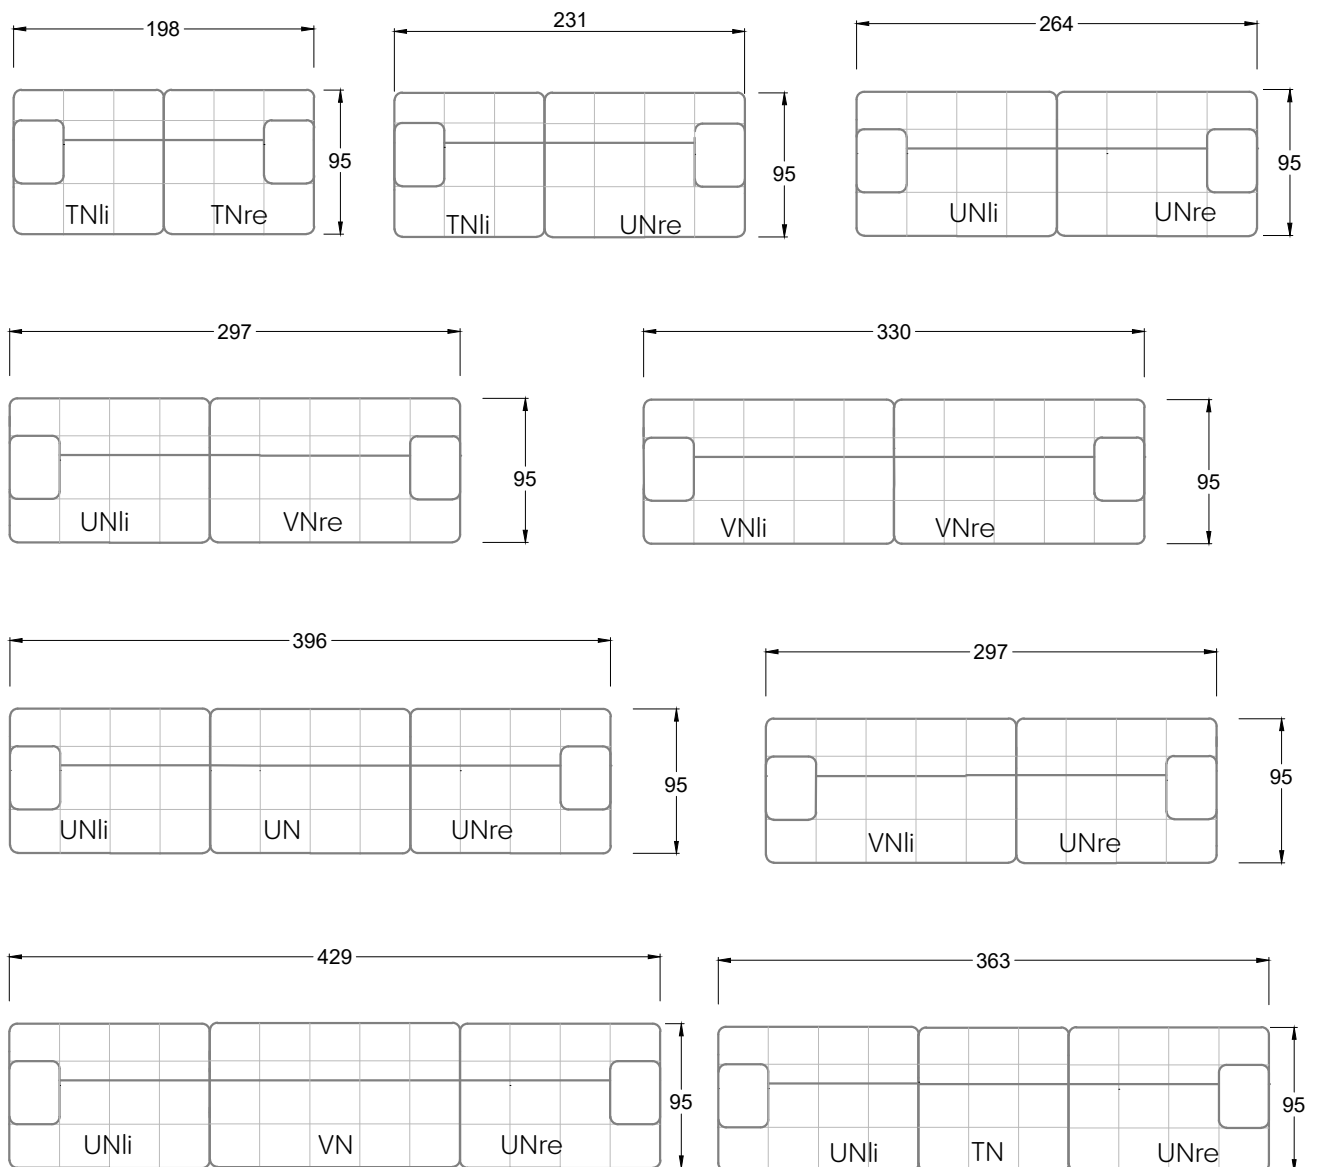

Möbel Letz GmbH
Am Gewerbepark 11
06895 Zahna-Elster

Tel.: 035383 - 6018 50

Fax.: 035383 - 6018 17

Tiefe 95 cm

Tiefe 128 cm

Tiefe 194 cm

Einzelsofas

Tiefe 95 cm

Ocean 7

158 • Sofas mit Eckteil als Abschluss Sitztiefe 62 cm
Ecksofas Sitztiefe 62 cm

Ocean 7

158 • Sofas mit Ottomane • Day Bed
Sitztiefe 62 / 95 / 163 cm