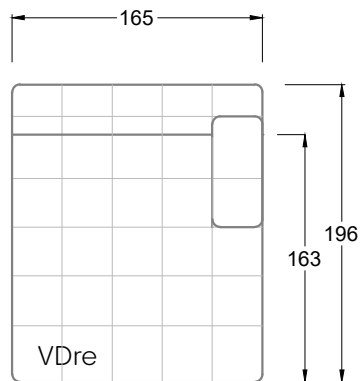

Möbel Letz GmbH
Am Gewerbepark 11
06895 Zahna-Elster

Tel.: 035383 - 6018 50

Fax.: 035383 - 6018 17

Tiefe 95 cm

Tiefe 128 cm

Tiefe 194 cm

Einzelsofas

Tiefe 95 cm

Ocean 7

158 • Sofas mit Eckteil als Abschluss Sitztiefe 62 cm
Ecksofas Sitztiefe 62 cm

Ocean 7

158 • Sofas mit Ottomane • Day Bed
Sitztiefe 62 / 95 / 163 cm