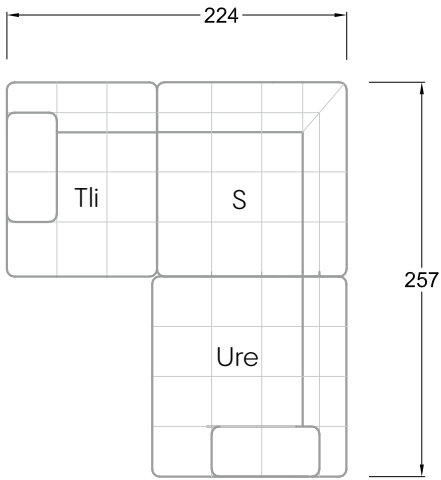

Möbel Letz GmbH
Am Gewerbepark 11
06895 Zahna-Elster

Tel.: 035383 - 6018 50

Fax.: 035383 - 6018 17

Tiefe 95 cm

Tiefe 128 cm

Tiefe 194 cm

Einzelsofas

Tiefe 95 cm

Ocean 7

158 • Sofas mit Eckteil als Abschluss Sitztiefe 62 cm
Ecksofas Sitztiefe 62 cm

Ocean 7

158 • Sofas mit Ottomane • Day Bed
Sitztiefe 62 / 95 / 163 cm