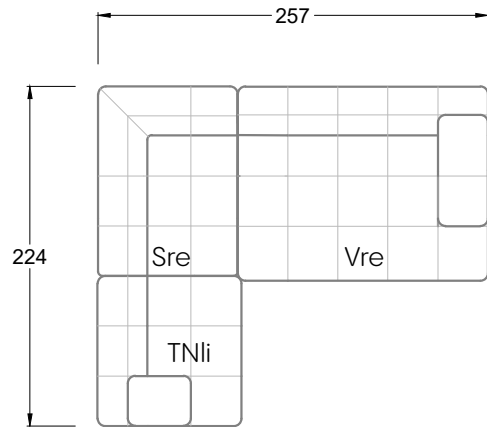

Möbel Letz GmbH
Am Gewerbepark 11
06895 Zahna-Elster

Tel.: 035383 - 6018 50

Fax.: 035383 - 6018 17

Tiefe 95 cm

Tiefe 128 cm

Tiefe 194 cm

Einzelsofas

Tiefe 95 cm

Ocean 7

158 • Sofas mit Eckteil als Abschluss Sitztiefe 62 cm
Ecksofas Sitztiefe 62 cm

Ocean 7

158 • Sofas mit Ottomane • Day Bed
Sitztiefe 62 / 95 / 163 cm