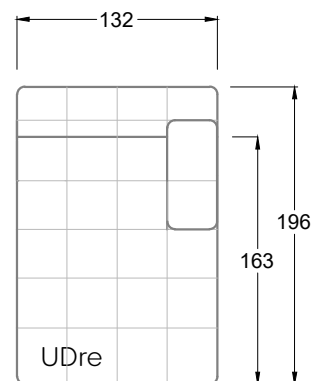

Möbel Letz GmbH
Am Gewerbepark 11
06895 Zahna-Elster

Tel.: 035383 - 6018 50

Fax.: 035383 - 6018 17

Tiefe 95 cm

Tiefe 128 cm

Tiefe 194 cm

Einzelsofas

Tiefe 95 cm

Ocean 7

158 • Sofas mit Eckteil als Abschluss Sitztiefe 62 cm
Ecksofas Sitztiefe 62 cm