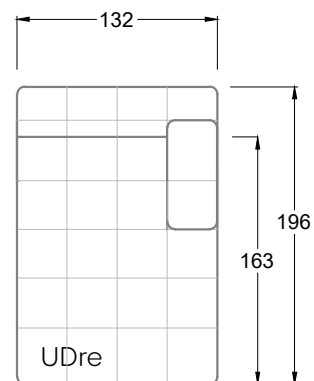

Möbel Letz GmbH
Am Gewerbepark 11
06895 Zahna-Elster

Tel.: 035383 - 6018 50

Fax.: 035383 - 6018 17

Tiefe 95 cm

Tiefe 128 cm

Tiefe 194 cm

Einzelsofas

Tiefe 95 cm

Ocean 7

158 • Sofas mit Eckteil als Abschluss Sitztiefe 62 cm
Ecksofas Sitztiefe 62 cm

Ocean 7

158 • Sofas mit Ottomane • Day Bed
Sitztiefe 62 / 95 / 163 cm