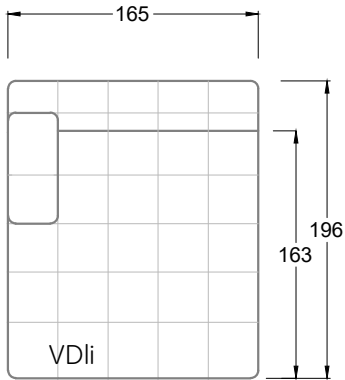

Möbel Letz GmbH
Am Gewerbepark 11
06895 Zahna-Elster

Tel.: 035383 - 6018 50

Fax.: 035383 - 6018 17

Tiefe 95 cm

Tiefe 128 cm

Tiefe 194 cm

Einzelsofas

Tiefe 95 cm

Ocean 7

158 • Sofas mit Eckteil als Abschluss Sitztiefe 62 cm
Ecksofas Sitztiefe 62 cm

Ocean 7

158 • Sofas mit Ottomane • Day Bed
Sitztiefe 62 / 95 / 163 cm