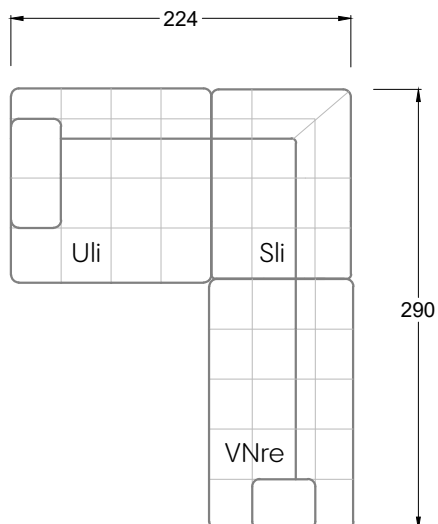

Tiefe 95 cm

Ocean 7

158 • Sofas mit Eckteil als Abschluss Sitztiefe 62 cm
Ecksofas Sitztiefe 62 cm

Ocean 7

158 • Sofas mit Ottomane • Day Bed
Sitztiefe 62 / 95 / 163 cm