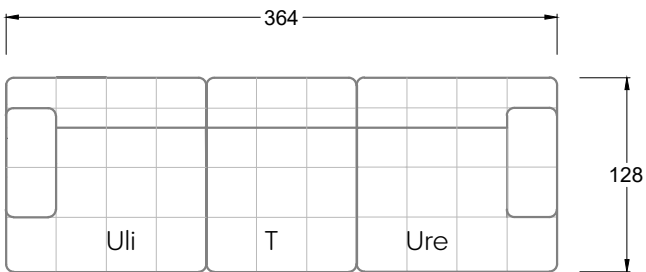

Tiefe 95 cm

Ocean 7

158 • Sofas mit Eckteil als Abschluss Sitztiefe 62 cm
Ecksofas Sitztiefe 62 cm

Ocean 7

158 • Sofas mit Ottomane • Day Bed
Sitztiefe 62 / 95 / 163 cm