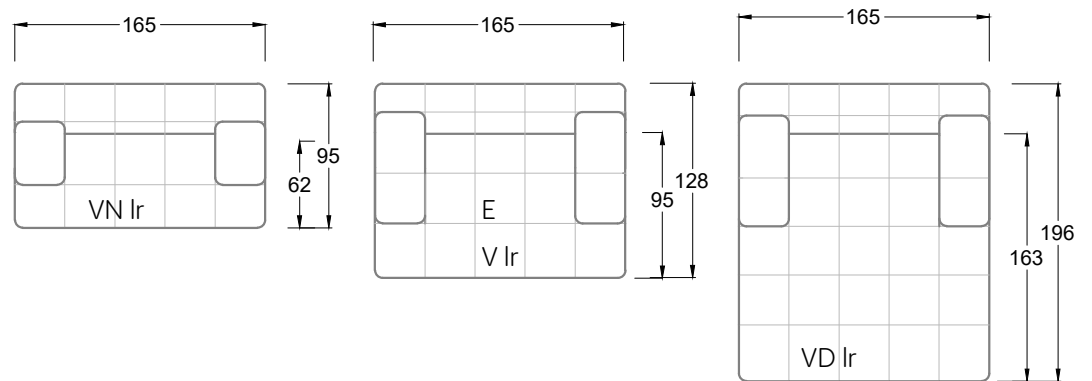

Gensingen, Deutschland

Möbel Letz GmbH
Am Gewerbepark 11
06895 Zahna-Elster

Tel.: 035383 - 6018 50

Fax.: 035383 - 6018 17

Tiefe 95 cm

Tiefe 128 cm

Tiefe 194 cm

Einzelsofas

Tiefe 95 cm

Ocean 7

158 • Sofas mit Eckteil als Abschluss Sitztiefe 62 cm
Ecksofas Sitztiefe 62 cm

Ocean 7

158 • Sofas mit Ottomane • Day Bed
Sitztiefe 62 / 95 / 163 cm