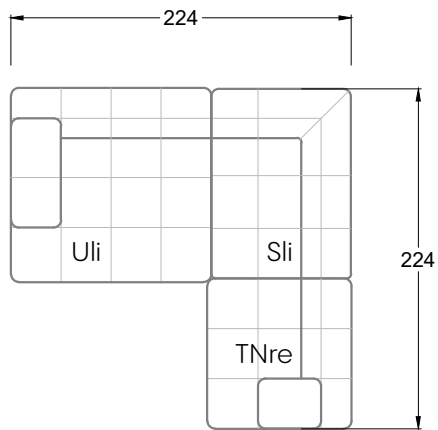

Tiefe 95 cm

Ocean 7

158 • Sofas mit Eckteil als Abschluss Sitztiefe 62 cm
Ecksofas Sitztiefe 62 cm

Ocean 7

158 • Sofas mit Ottomane • Day Bed
Sitztiefe 62 / 95 / 163 cm