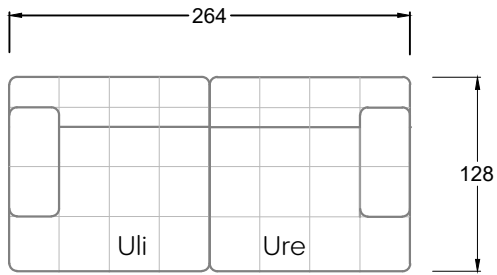

Tiefe 95 cm

Ocean 7

158 • Sofas mit Eckteil als Abschluss Sitztiefe 62 cm
Ecksofas Sitztiefe 62 cm

Ocean 7

158 • Sofas mit Ottomane • Day Bed
Sitztiefe 62 / 95 / 163 cm