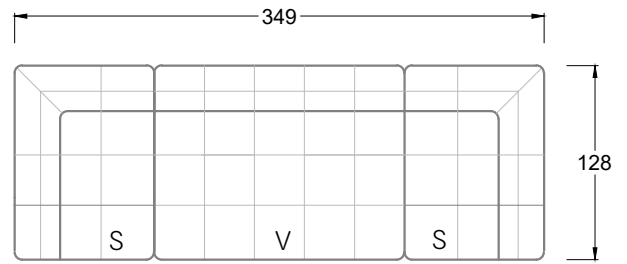

Tiefe 95 cm

Ocean 7

158 • Sofas mit Eckteil als Abschluss Sitztiefe 62 cm
Ecksofas Sitztiefe 62 cm

Ocean 7

158 • Sofas mit Ottomane • Day Bed
Sitztiefe 62 / 95 / 163 cm