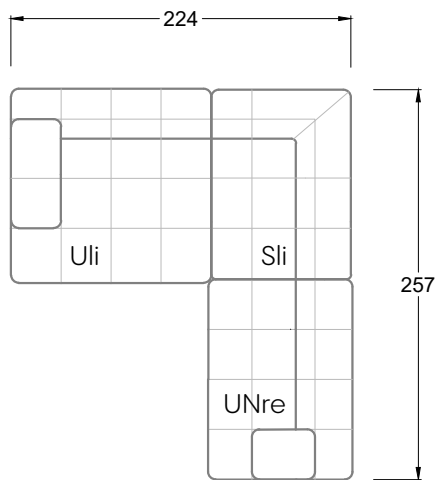

Tiefe 95 cm

Ocean 7

158 • Sofas mit Eckteil als Abschluss Sitztiefe 62 cm
Ecksofas Sitztiefe 62 cm

Ocean 7

158 • Sofas mit Ottomane • Day Bed
Sitztiefe 62 / 95 / 163 cm