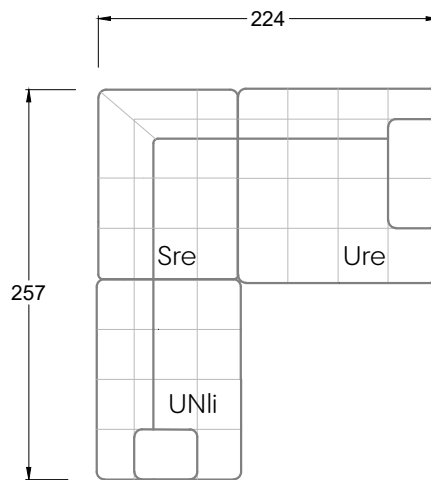

Tiefe 95 cm

Ocean 7

158 • Sofas mit Eckteil als Abschluss Sitztiefe 62 cm
Ecksofas Sitztiefe 62 cm

Ocean 7

158 • Sofas mit Ottomane • Day Bed
Sitztiefe 62 / 95 / 163 cm