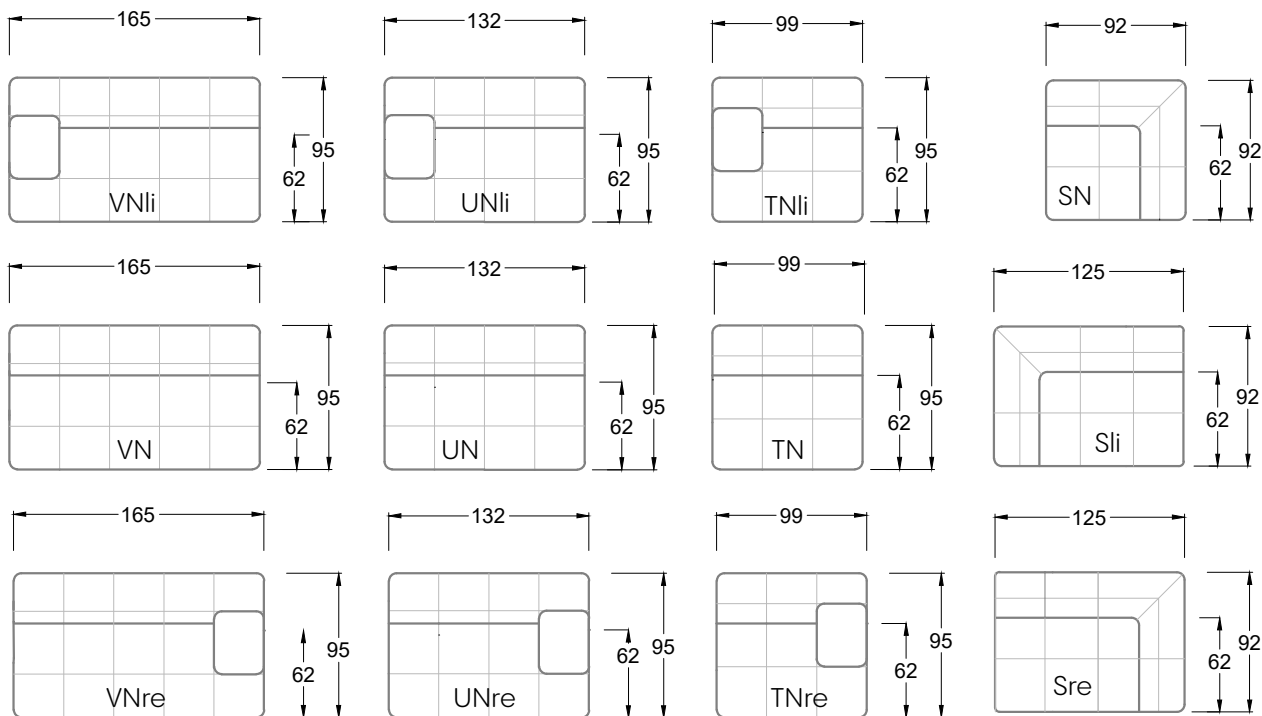

Möbel LETZ

Finden und Wohlfühlen

Typenplan

Ocean 7 von Bretz - Polstergarnitur Ausführung links silberschimmer

Wichtiger Hinweis für Sie

Etwaige Hinweise des Herstellers in dieser Produktinformation, die sich auf die Gewährleistung beziehen, haben für Sie keinerlei Bindungswirkung und können von Ihnen ignoriert werden. Ihre gesetzlichen Gewährleistungsrechte als Verbraucher uns gegenüber, als Ihrem Verkäufer, werden dadurch in keiner Weise berührt oder eingeschränkt. Sie können sich wegen aller Mängel jederzeit an uns wenden. Darüber hinaus gehende Herstellergarantien bleiben natürlich unberührt. Dieser Artikel wird hergestellt von Bretz Wohnträume GmbH, Alexander-Bretz-Straße 2, 55457 Gensingen, Deutschland, info@bretz.de

Möbel Letz GmbH
Am Gewerbepark 11
06895 Zahna-Elster

Tel.: 035383 - 6018 50

Fax.: 035383 - 6018 17

Tiefe 95 cm

Tiefe 128 cm

Tiefe 194 cm

Einzelsofas

Tiefe 95 cm

Ocean 7

158 • Sofas mit Eckteil als Abschluss Sitztiefe 62 cm
Ecksofas Sitztiefe 62 cm