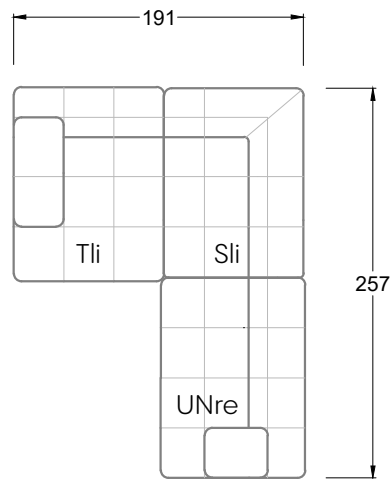

Tiefe 95 cm

Ocean 7

158 • Sofas mit Eckteil als Abschluss Sitztiefe 62 cm
Ecksofas Sitztiefe 62 cm

Ocean 7

158 • Sofas mit Ottomane • Day Bed
Sitztiefe 62 / 95 / 163 cm