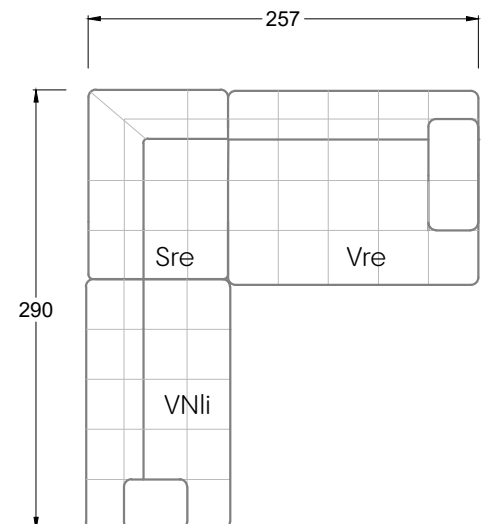

Tiefe 95 cm

Ocean 7

158 • Sofas mit Eckteil als Abschluss Sitztiefe 62 cm
Ecksofas Sitztiefe 62 cm

Ocean 7

158 • Sofas mit Ottomane • Day Bed
Sitztiefe 62 / 95 / 163 cm