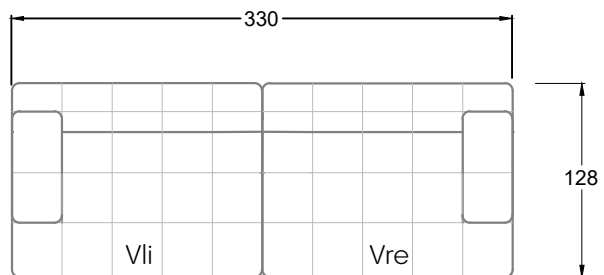

Tiefe 95 cm

Ocean 7

158 • Sofas mit Eckteil als Abschluss Sitztiefe 62 cm
Ecksofas Sitztiefe 62 cm

Ocean 7

158 • Sofas mit Ottomane • Day Bed
Sitztiefe 62 / 95 / 163 cm