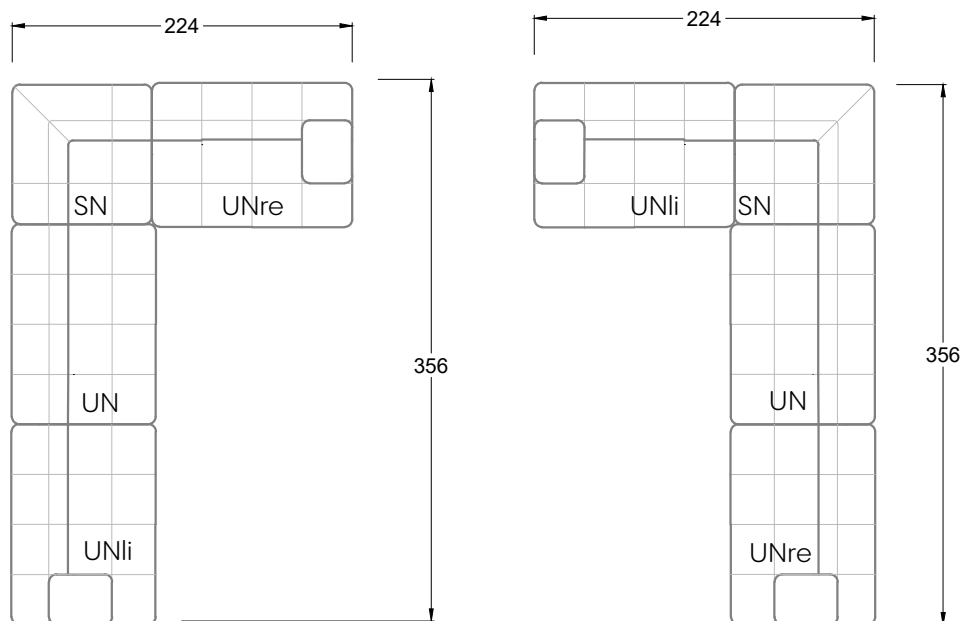

Gensingen, Deutschland

Möbel Letz GmbH
Am Gewerbepark 11
06895 Zahna-Elster

Tel.: 035383 - 6018 50

Fax.: 035383 - 6018 17

Tiefe 95 cm

Tiefe 128 cm

Tiefe 194 cm

Einzelsofas

Tiefe 95 cm

Ocean 7

158 • Sofas mit Eckteil als Abschluss Sitztiefe 62 cm
Ecksofas Sitztiefe 62 cm

Ocean 7

158 • Sofas mit Ottomane • Day Bed
Sitztiefe 62 / 95 / 163 cm