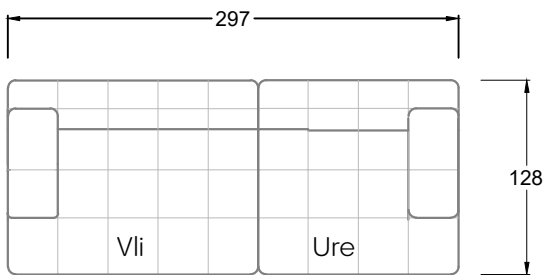

Tiefe 95 cm

Ocean 7

158 • Sofas mit Eckteil als Abschluss Sitztiefe 62 cm
Ecksofas Sitztiefe 62 cm

Ocean 7

158 • Sofas mit Ottomane • Day Bed
Sitztiefe 62 / 95 / 163 cm