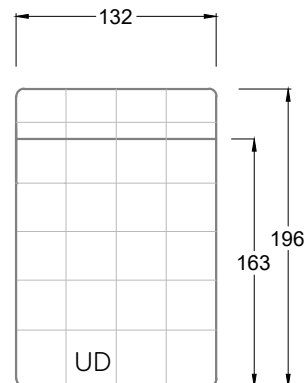

Gensingen, Deutschland

Möbel Letz GmbH
Am Gewerbepark 11
06895 Zahna-Elster

Tel.: 035383 - 6018 50

Fax.: 035383 - 6018 17

Tiefe 95 cm

Tiefe 128 cm

Tiefe 194 cm

Einzelsofas

Tiefe 95 cm

Ocean 7

158 • Sofas mit Eckteil als Abschluss Sitztiefe 62 cm
Ecksofas Sitztiefe 62 cm

Ocean 7

158 • Sofas mit Ottomane • Day Bed
Sitztiefe 62 / 95 / 163 cm