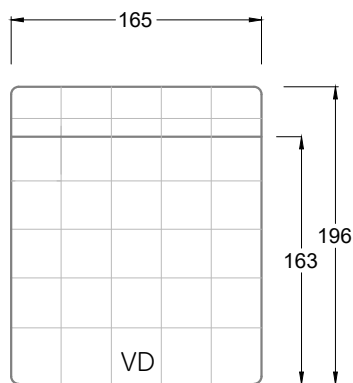

Gensingen, Deutschland

Möbel Letz GmbH
Am Gewerbepark 11
06895 Zahna-Elster

Tel.: 035383 - 6018 50

Fax.: 035383 - 6018 17

Tiefe 95 cm

Tiefe 128 cm

Tiefe 194 cm

Einzelsofas

Tiefe 95 cm

Ocean 7

158 • Sofas mit Eckteil als Abschluss Sitztiefe 62 cm
Ecksofas Sitztiefe 62 cm

Ocean 7

158 • Sofas mit Ottomane • Day Bed
Sitztiefe 62 / 95 / 163 cm