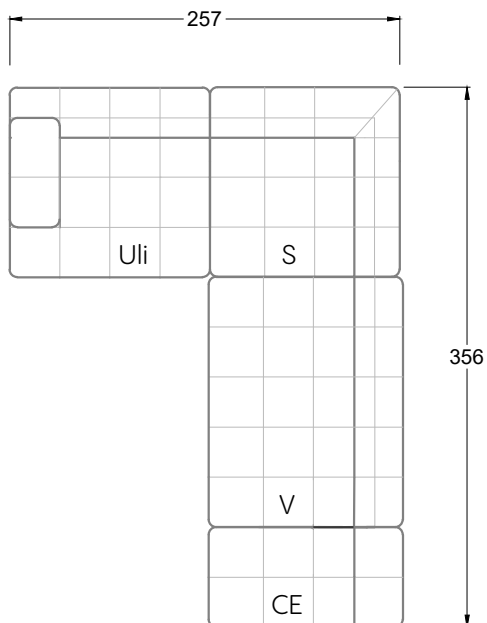

Tiefe 95 cm

Ocean 7

158 • Sofas mit Eckteil als Abschluss Sitztiefe 62 cm
Ecksofas Sitztiefe 62 cm

Ocean 7

158 • Sofas mit Ottomane • Day Bed
Sitztiefe 62 / 95 / 163 cm