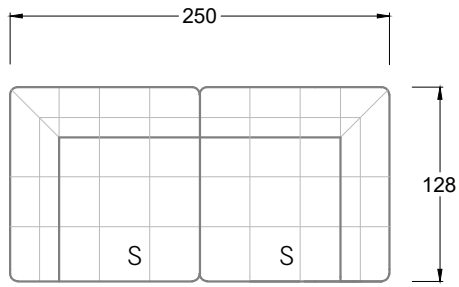

Tiefe 95 cm

Ocean 7

158 • Sofas mit Eckteil als Abschluss Sitztiefe 62 cm
Ecksofas Sitztiefe 62 cm

Ocean 7

158 • Sofas mit Ottomane • Day Bed
Sitztiefe 62 / 95 / 163 cm