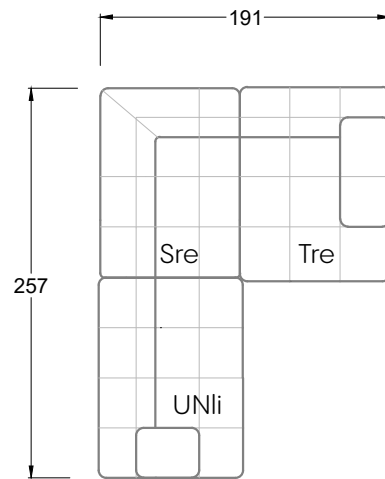

Tiefe 95 cm

Ocean 7

158 • Sofas mit Eckteil als Abschluss Sitztiefe 62 cm
Ecksofas Sitztiefe 62 cm

Ocean 7

158 • Sofas mit Ottomane • Day Bed
Sitztiefe 62 / 95 / 163 cm