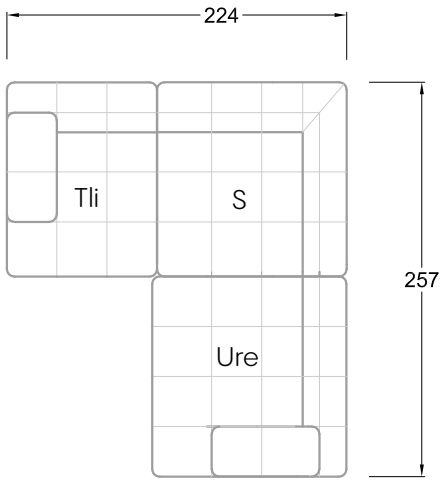

Tiefe 95 cm

Ocean 7

158 • Sofas mit Eckteil als Abschluss Sitztiefe 62 cm
Ecksofas Sitztiefe 62 cm

Ocean 7

158 • Sofas mit Ottomane • Day Bed
Sitztiefe 62 / 95 / 163 cm