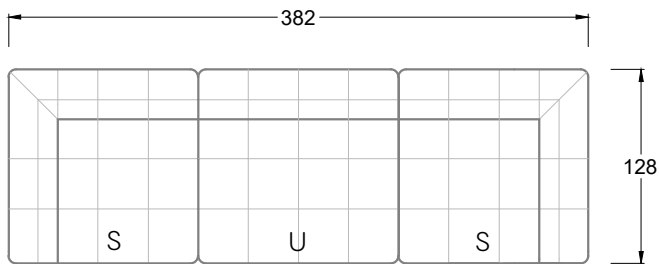

Tiefe 95 cm

Ocean 7

158 • Sofas mit Eckteil als Abschluss Sitztiefe 62 cm
Ecksofas Sitztiefe 62 cm

Ocean 7

158 • Sofas mit Ottomane • Day Bed
Sitztiefe 62 / 95 / 163 cm