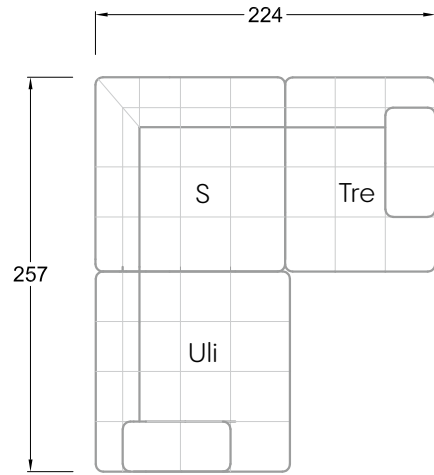

Tiefe 95 cm

Ocean 7

158 • Sofas mit Eckteil als Abschluss Sitztiefe 62 cm
Ecksofas Sitztiefe 62 cm

Ocean 7

158 • Sofas mit Ottomane • Day Bed
Sitztiefe 62 / 95 / 163 cm