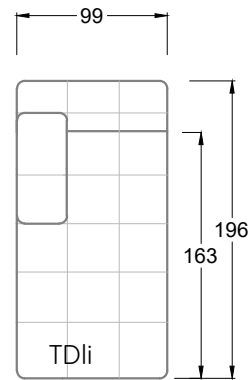

Gensingen, Deutschland

Möbel Letz GmbH
Am Gewerbepark 11
06895 Zahna-Elster

Tel.: 035383 - 6018 50

Fax.: 035383 - 6018 17

Tiefe 95 cm

Tiefe 128 cm

Tiefe 194 cm

Einzelsofas

Tiefe 95 cm

Ocean 7

158 • Sofas mit Eckteil als Abschluss Sitztiefe 62 cm
Ecksofas Sitztiefe 62 cm

Ocean 7

158 • Sofas mit Ottomane • Day Bed
Sitztiefe 62 / 95 / 163 cm