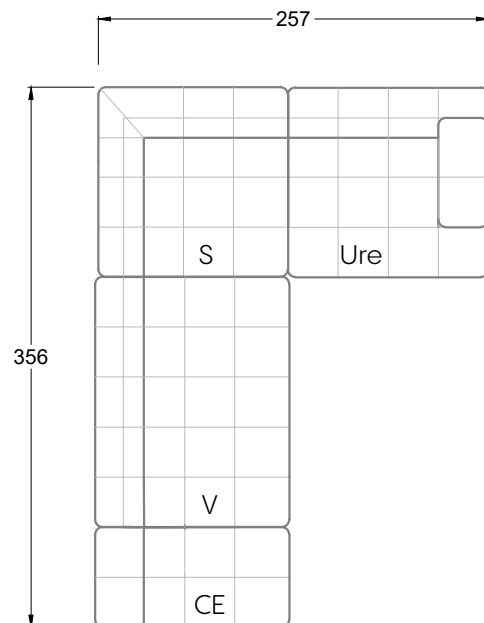

Tiefe 95 cm

Ocean 7

158 • Sofas mit Eckteil als Abschluss Sitztiefe 62 cm
Ecksofas Sitztiefe 62 cm

Ocean 7

158 • Sofas mit Ottomane • Day Bed
Sitztiefe 62 / 95 / 163 cm