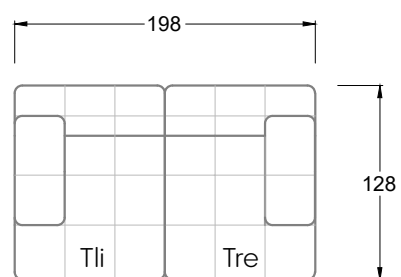

Tiefe 95 cm

Ocean 7

158 • Sofas mit Eckteil als Abschluss Sitztiefe 62 cm
Ecksofas Sitztiefe 62 cm

Ocean 7

158 • Sofas mit Ottomane • Day Bed
Sitztiefe 62 / 95 / 163 cm