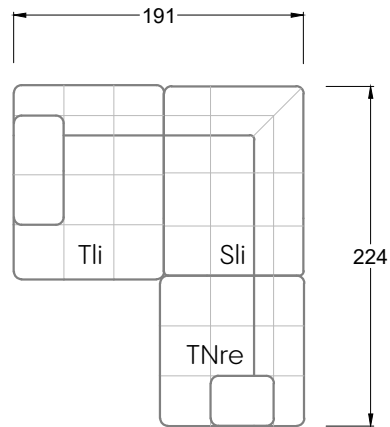

Tiefe 95 cm

Ocean 7

158 • Sofas mit Eckteil als Abschluss Sitztiefe 62 cm
Ecksofas Sitztiefe 62 cm

Ocean 7

158 • Sofas mit Ottomane • Day Bed
Sitztiefe 62 / 95 / 163 cm