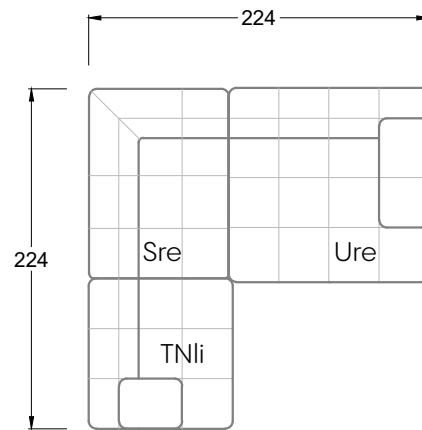

Tiefe 95 cm

Ocean 7

158 • Sofas mit Eckteil als Abschluss Sitztiefe 62 cm
Ecksofas Sitztiefe 62 cm

Ocean 7

158 • Sofas mit Ottomane • Day Bed
Sitztiefe 62 / 95 / 163 cm