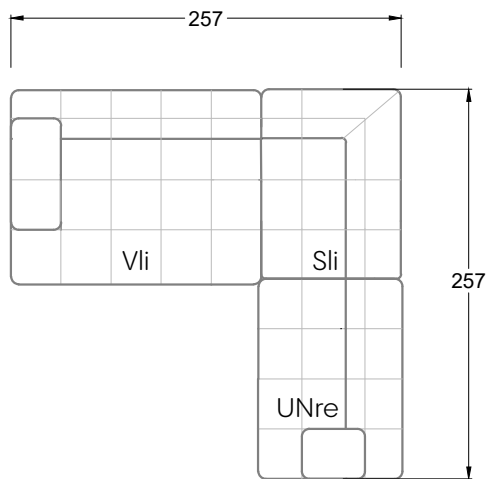

Tiefe 95 cm

Ocean 7

158 • Sofas mit Eckteil als Abschluss Sitztiefe 62 cm
Ecksofas Sitztiefe 62 cm

Ocean 7

158 • Sofas mit Ottomane • Day Bed
Sitztiefe 62 / 95 / 163 cm