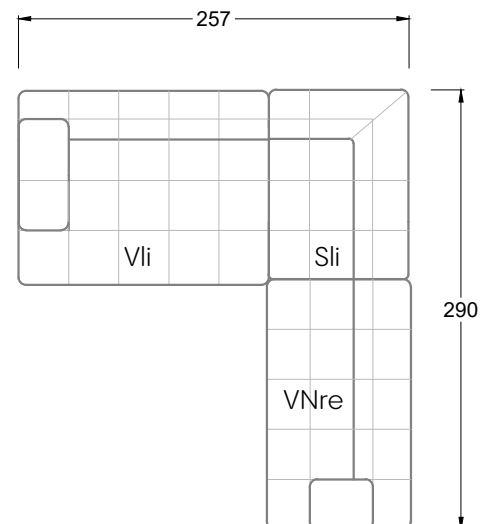

Tiefe 95 cm

Ocean 7

158 • Sofas mit Eckteil als Abschluss Sitztiefe 62 cm
Ecksofas Sitztiefe 62 cm

Ocean 7

158 • Sofas mit Ottomane • Day Bed
Sitztiefe 62 / 95 / 163 cm