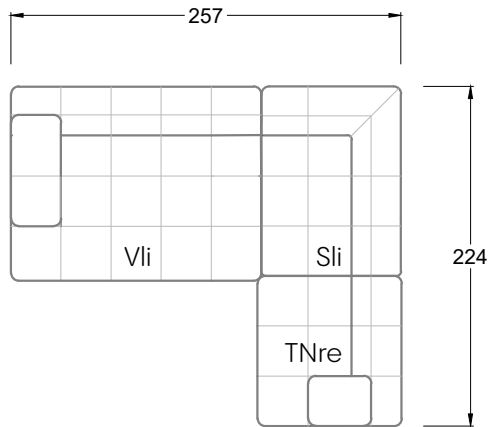

Möbel Letz GmbH  
Am Gewerbepark 11  
06895 Zahna-Elster

Tel.: 035383 - 6018 50

Fax.: 035383 - 6018 17

Tiefe 95 cm

Tiefe 128 cm

Tiefe 194 cm

Einzelsofas

Tiefe 95 cm

## Ocean 7

158 • Sofas mit Eckteil als Abschluss Sitztiefe 62 cm  
Ecksofas Sitztiefe 62 cm

## Ocean 7

158 • Sofas mit Ottomane • Day Bed  
Sitztiefe 62 / 95 / 163 cm