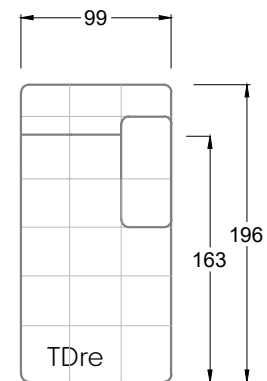

Gensingen, Deutschland

Möbel Letz GmbH
Am Gewerbepark 11
06895 Zahna-Elster

Tel.: 035383 - 6018 50

Fax.: 035383 - 6018 17

Tiefe 95 cm

Tiefe 128 cm

Tiefe 194 cm

Einzelsofas

Tiefe 95 cm

Ocean 7

158 • Sofas mit Eckteil als Abschluss Sitztiefe 62 cm
Ecksofas Sitztiefe 62 cm

Ocean 7

158 • Sofas mit Ottomane • Day Bed
Sitztiefe 62 / 95 / 163 cm