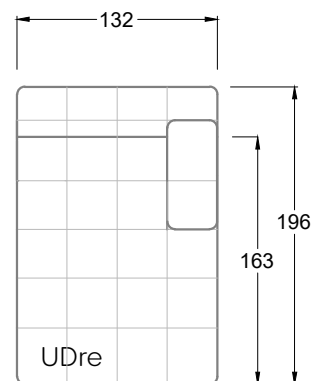

Gensingen, Deutschland

Möbel Letz GmbH
Am Gewerbepark 11
06895 Zahna-Elster

Tel.: 035383 - 6018 50

Fax.: 035383 - 6018 17

Tiefe 95 cm

Tiefe 128 cm

Tiefe 194 cm

Einzelsofas

Tiefe 95 cm

Ocean 7

158 • Sofas mit Eckteil als Abschluss Sitztiefe 62 cm
Ecksofas Sitztiefe 62 cm

Ocean 7

158 • Sofas mit Ottomane • Day Bed
Sitztiefe 62 / 95 / 163 cm