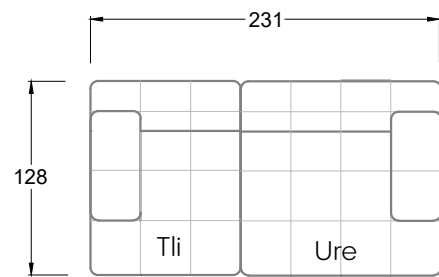

Tiefe 95 cm

Ocean 7

158 • Sofas mit Eckteil als Abschluss Sitztiefe 62 cm
Ecksofas Sitztiefe 62 cm

Ocean 7

158 • Sofas mit Ottomane • Day Bed
Sitztiefe 62 / 95 / 163 cm