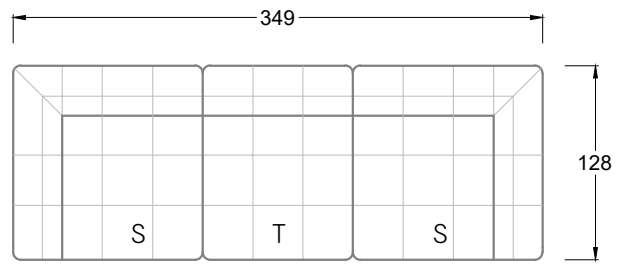

Tiefe 95 cm

Ocean 7

158 • Sofas mit Eckteil als Abschluss Sitztiefe 62 cm
Ecksofas Sitztiefe 62 cm

Ocean 7

158 • Sofas mit Ottomane • Day Bed
Sitztiefe 62 / 95 / 163 cm