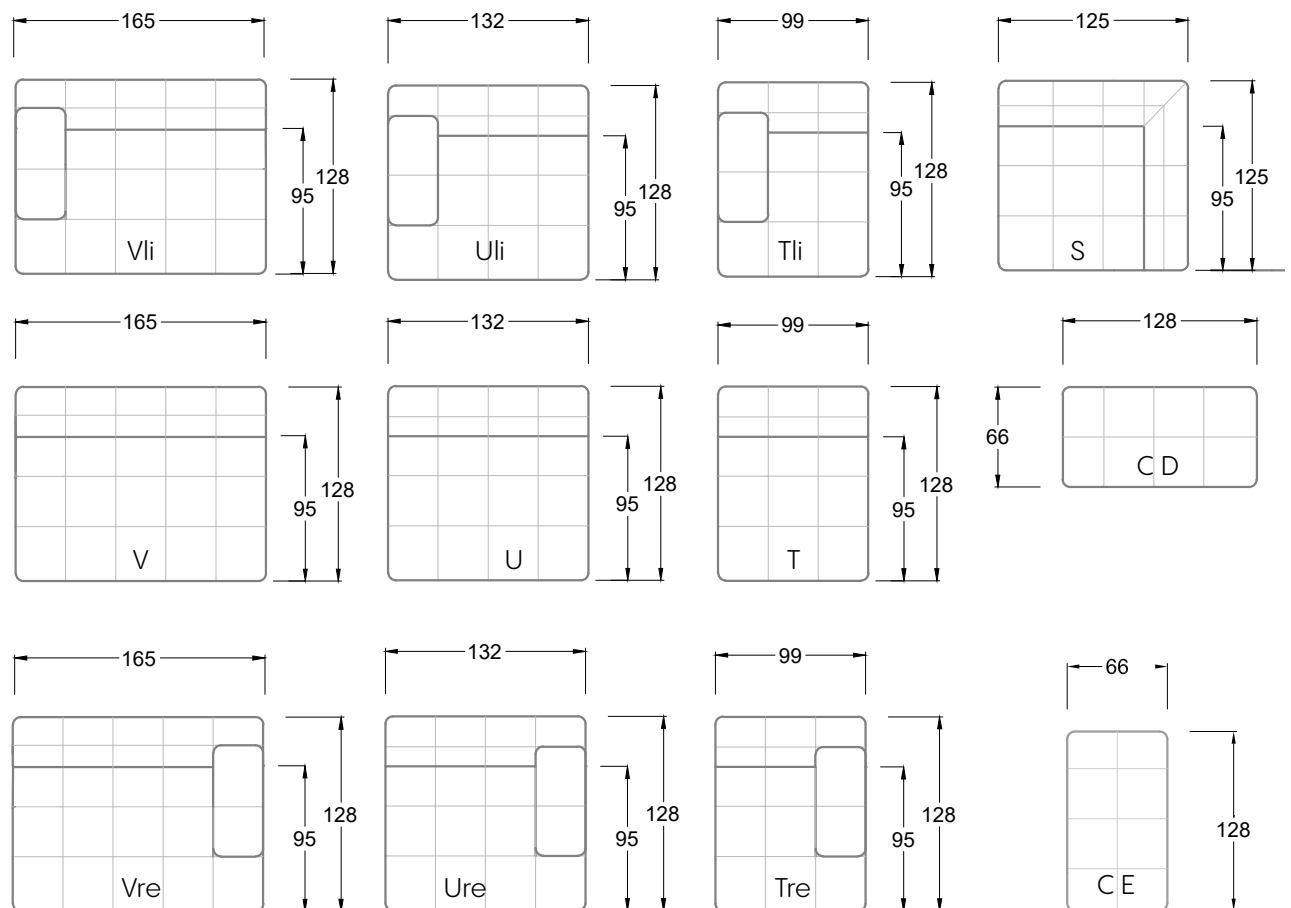

Gensingen, Deutschland

Möbel Letz GmbH
Am Gewerbepark 11
06895 Zahna-Elster

Tel.: 035383 - 6018 50

Fax.: 035383 - 6018 17

Tiefe 95 cm

Tiefe 128 cm

Tiefe 194 cm

Einzelsofas

Tiefe 95 cm

Ocean 7

158 • Sofas mit Eckteil als Abschluss Sitztiefe 62 cm
Ecksofas Sitztiefe 62 cm

Ocean 7

158 • Sofas mit Ottomane • Day Bed
Sitztiefe 62 / 95 / 163 cm