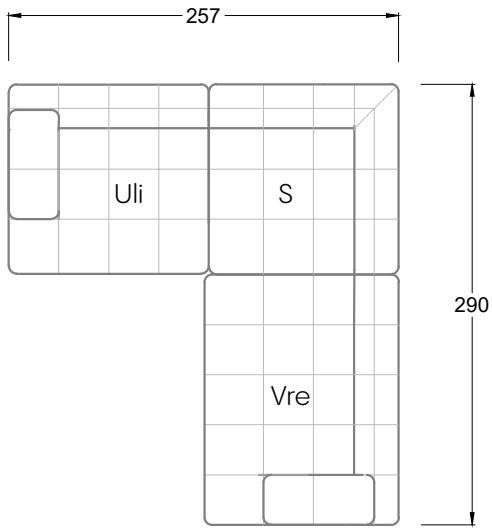

Tiefe 95 cm

Ocean 7

158 • Sofas mit Eckteil als Abschluss Sitztiefe 62 cm
Ecksofas Sitztiefe 62 cm

Ocean 7

158 • Sofas mit Ottomane • Day Bed
Sitztiefe 62 / 95 / 163 cm