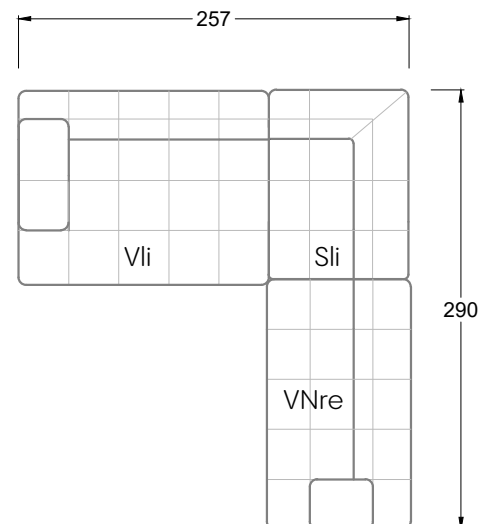

## Ocean 7

158 • Sofas mit Eckteil als Abschluss Sitztiefe 62 cm  
Ecksofas Sitztiefe 62 cm

## Ocean 7

158 • Sofas mit Ottomane • Day Bed  
Sitztiefe 62 / 95 / 163 cm