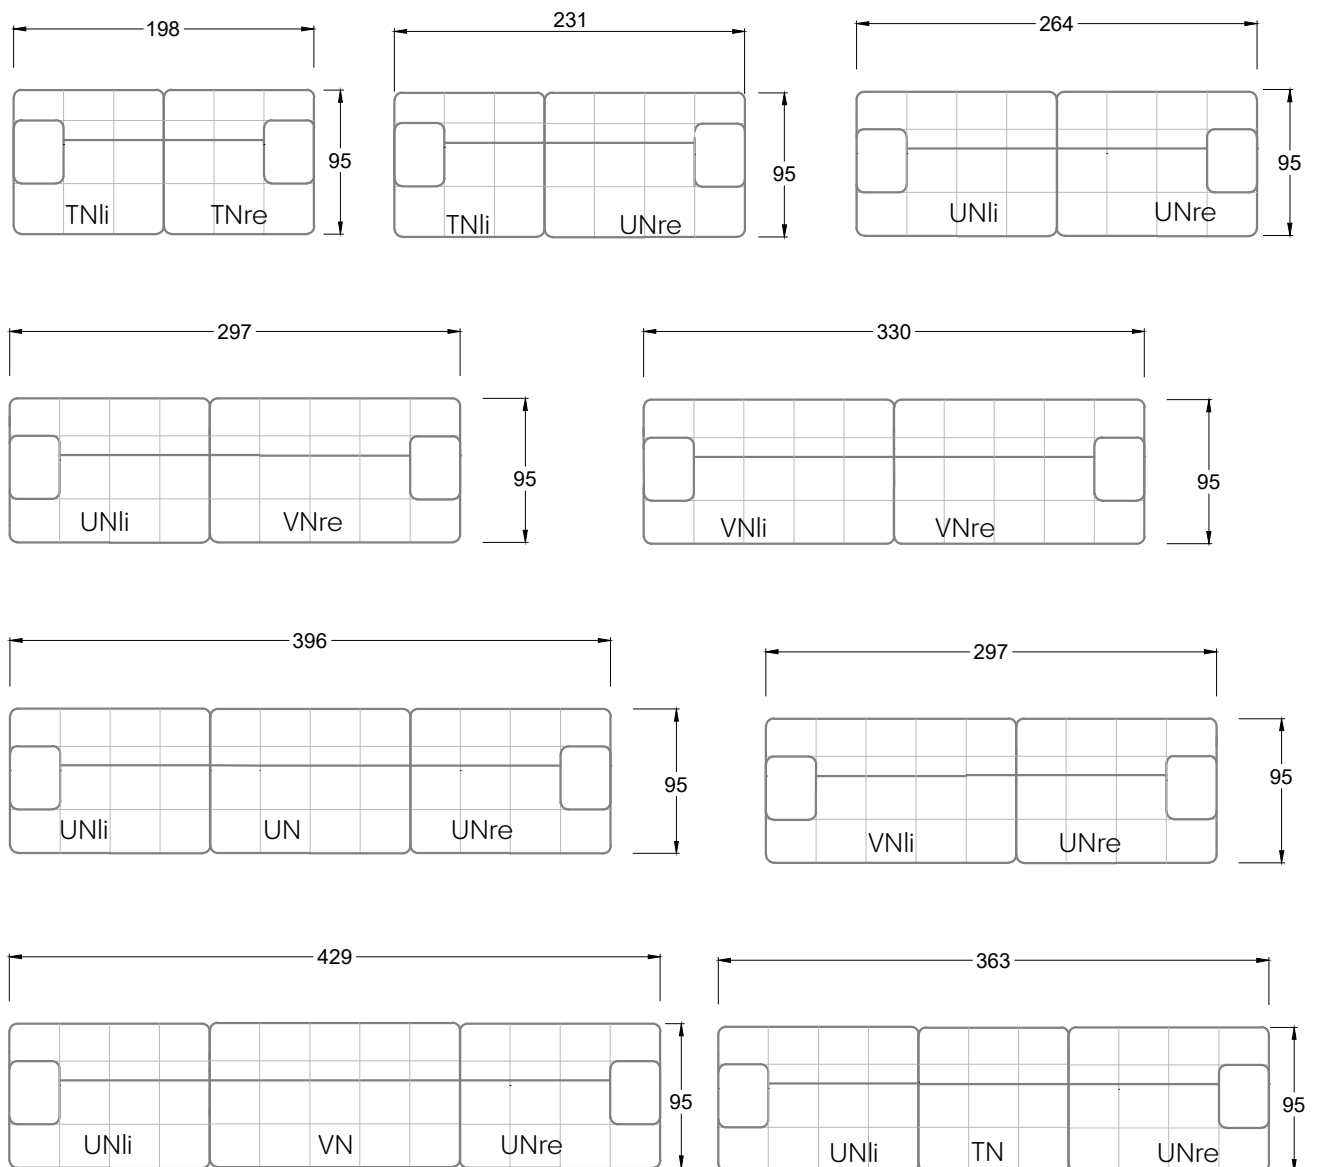

Gensingen, Deutschland

Möbel Letz GmbH
Am Gewerbepark 11
06895 Zahna-Elster

Tel.: 035383 - 6018 50

Fax.: 035383 - 6018 17

Tiefe 95 cm

Tiefe 128 cm

Tiefe 194 cm

Einzelsofas

Tiefe 95 cm

Ocean 7

158 • Sofas mit Eckteil als Abschluss Sitztiefe 62 cm
Ecksofas Sitztiefe 62 cm

Ocean 7

158 • Sofas mit Ottomane • Day Bed
Sitztiefe 62 / 95 / 163 cm