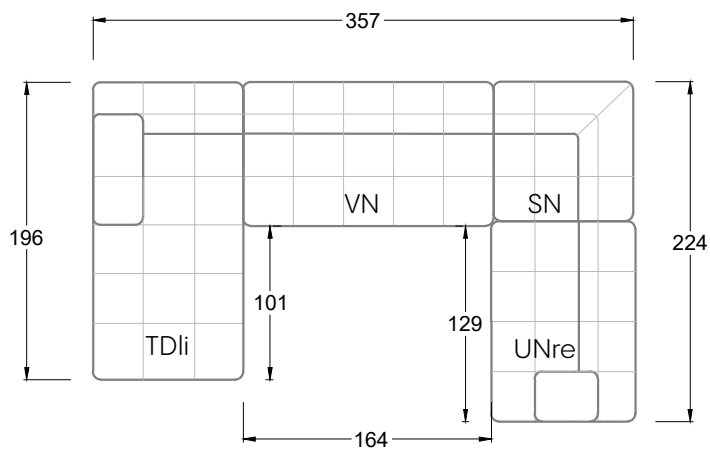

Gensingen, Deutschland

Möbel Letz GmbH
Am Gewerbepark 11
06895 Zahna-Elster

Tel.: 035383 - 6018 50

Fax.: 035383 - 6018 17

Tiefe 95 cm

Tiefe 128 cm

Tiefe 194 cm

Einzelsofas

Tiefe 95 cm

Ocean 7

158 • Sofas mit Eckteil als Abschluss Sitztiefe 62 cm
Ecksofas Sitztiefe 62 cm

Ocean 7

158 • Sofas mit Ottomane • Day Bed
Sitztiefe 62 / 95 / 163 cm