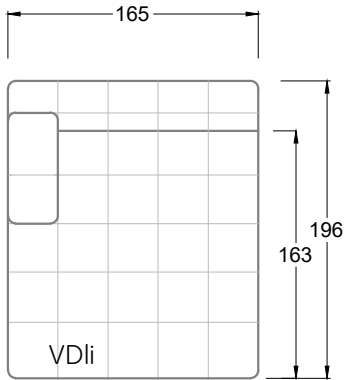

Gensingen, Deutschland

Möbel Letz GmbH
Am Gewerbepark 11
06895 Zahna-Elster

Tel.: 035383 - 6018 50

Fax.: 035383 - 6018 17

Tiefe 95 cm

Tiefe 128 cm

Tiefe 194 cm

Einzelsofas

Tiefe 95 cm

Ocean 7

158 • Sofas mit Eckteil als Abschluss Sitztiefe 62 cm
Ecksofas Sitztiefe 62 cm

Ocean 7

158 • Sofas mit Ottomane • Day Bed
Sitztiefe 62 / 95 / 163 cm