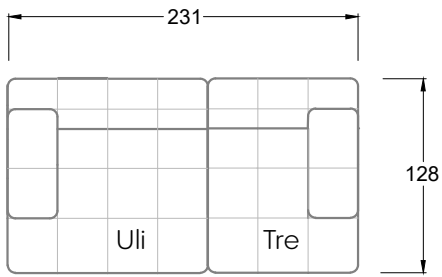

Tiefe 95 cm

Ocean 7

158 • Sofas mit Eckteil als Abschluss Sitztiefe 62 cm
Ecksofas Sitztiefe 62 cm

Ocean 7

158 • Sofas mit Ottomane • Day Bed
Sitztiefe 62 / 95 / 163 cm