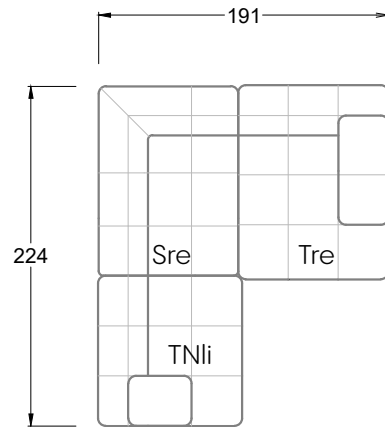

Tiefe 95 cm

Ocean 7

158 • Sofas mit Eckteil als Abschluss Sitztiefe 62 cm
Ecksofas Sitztiefe 62 cm

Ocean 7

158 • Sofas mit Ottomane • Day Bed
Sitztiefe 62 / 95 / 163 cm