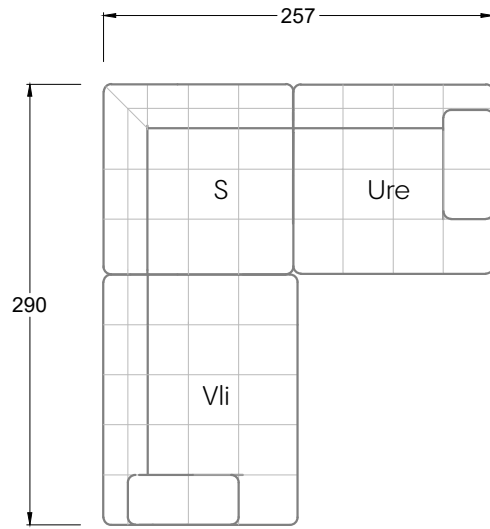

Tiefe 95 cm

Ocean 7

158 • Sofas mit Eckteil als Abschluss Sitztiefe 62 cm
Ecksofas Sitztiefe 62 cm

Ocean 7

158 • Sofas mit Ottomane • Day Bed
Sitztiefe 62 / 95 / 163 cm