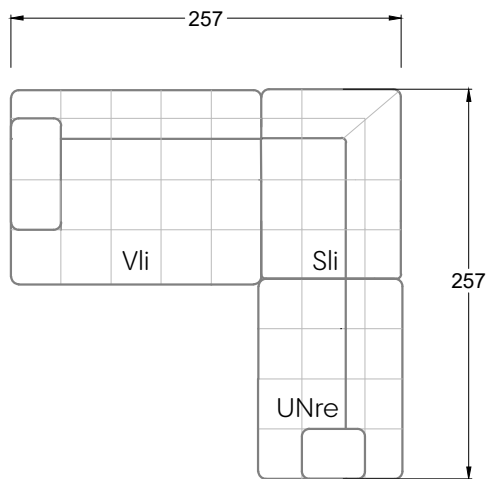

Möbel Letz GmbH  
Am Gewerbepark 11  
06895 Zahna-Elster

Tel.: 035383 - 6018 50

Fax.: 035383 - 6018 17

Tiefe 95 cm

Tiefe 128 cm

Tiefe 194 cm

Einzelsofas

Tiefe 95 cm

## Ocean 7

158 • Sofas mit Eckteil als Abschluss Sitztiefe 62 cm  
Ecksofas Sitztiefe 62 cm

## Ocean 7

158 • Sofas mit Ottomane • Day Bed  
Sitztiefe 62 / 95 / 163 cm