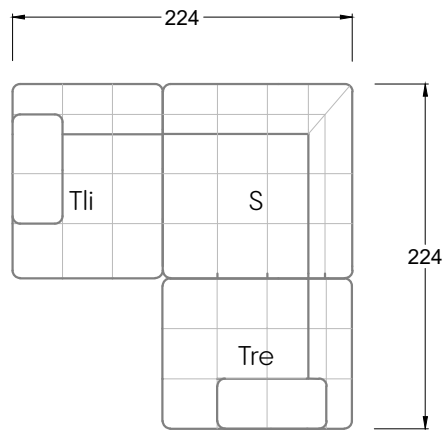

Tiefe 95 cm

Ocean 7

158 • Sofas mit Eckteil als Abschluss Sitztiefe 62 cm
Ecksofas Sitztiefe 62 cm

Ocean 7

158 • Sofas mit Ottomane • Day Bed
Sitztiefe 62 / 95 / 163 cm