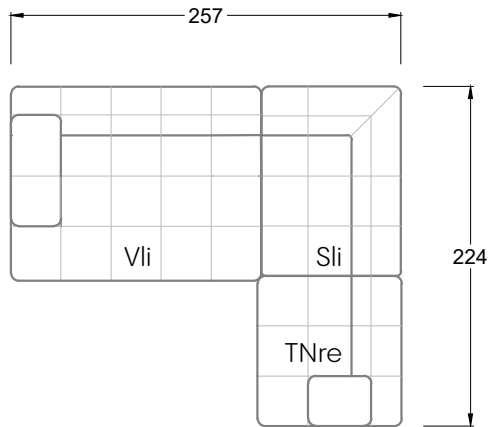

Tiefe 95 cm

Ocean 7

158 • Sofas mit Eckteil als Abschluss Sitztiefe 62 cm
Ecksofas Sitztiefe 62 cm

Ocean 7

158 • Sofas mit Ottomane • Day Bed
Sitztiefe 62 / 95 / 163 cm