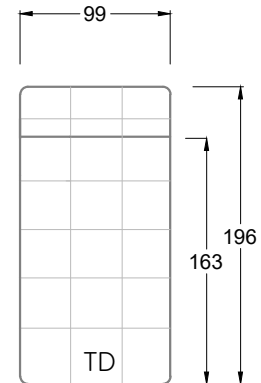

Gensingen, Deutschland

Möbel Letz GmbH
Am Gewerbepark 11
06895 Zahna-Elster

Tel.: 035383 - 6018 50

Fax.: 035383 - 6018 17

Tiefe 95 cm

Tiefe 128 cm

Tiefe 194 cm

Einzelsofas

Tiefe 95 cm

Ocean 7

158 • Sofas mit Eckteil als Abschluss Sitztiefe 62 cm
Ecksofas Sitztiefe 62 cm

Ocean 7

158 • Sofas mit Ottomane • Day Bed
Sitztiefe 62 / 95 / 163 cm