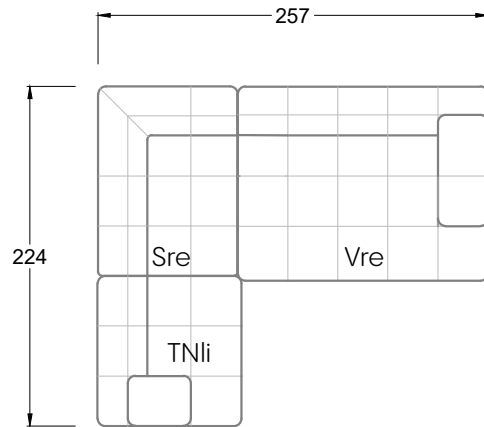

Tiefe 95 cm

Ocean 7

158 • Sofas mit Eckteil als Abschluss Sitztiefe 62 cm
Ecksofas Sitztiefe 62 cm

Ocean 7

158 • Sofas mit Ottomane • Day Bed
Sitztiefe 62 / 95 / 163 cm