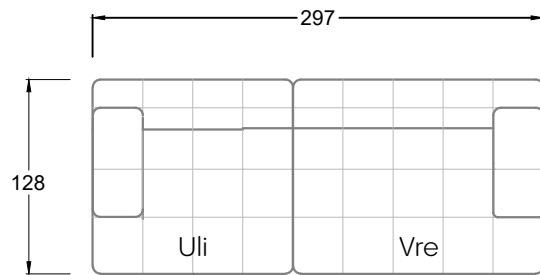

Tiefe 95 cm

Ocean 7

158 • Sofas mit Eckteil als Abschluss Sitztiefe 62 cm
Ecksofas Sitztiefe 62 cm

Ocean 7

158 • Sofas mit Ottomane • Day Bed
Sitztiefe 62 / 95 / 163 cm