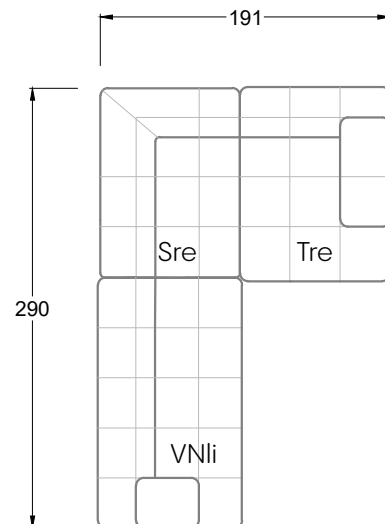

Tiefe 95 cm

Ocean 7

158 • Sofas mit Eckteil als Abschluss Sitztiefe 62 cm
Ecksofas Sitztiefe 62 cm

Ocean 7

158 • Sofas mit Ottomane • Day Bed
Sitztiefe 62 / 95 / 163 cm