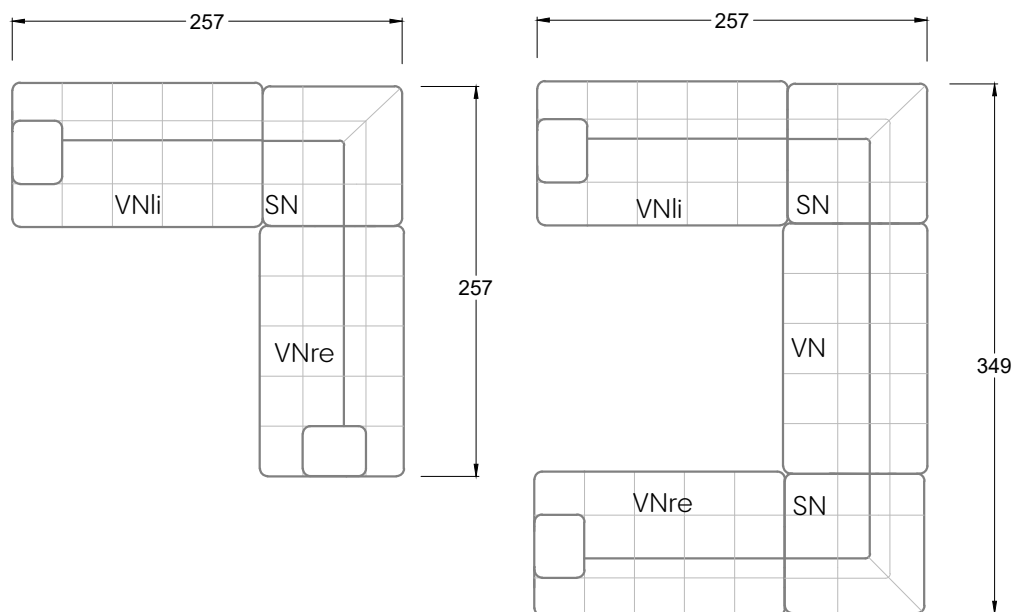

Gensingen, Deutschland

Möbel Letz GmbH
Am Gewerbepark 11
06895 Zahna-Elster

Tel.: 035383 - 6018 50

Fax.: 035383 - 6018 17

Tiefe 95 cm

Tiefe 128 cm

Tiefe 194 cm

Einzelsofas

Tiefe 95 cm

Ocean 7

158 • Sofas mit Eckteil als Abschluss Sitztiefe 62 cm
Ecksofas Sitztiefe 62 cm

Ocean 7

158 • Sofas mit Ottomane • Day Bed
Sitztiefe 62 / 95 / 163 cm