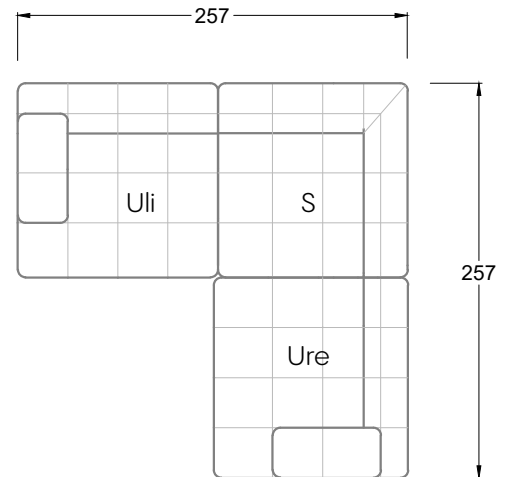

Tiefe 95 cm

Ocean 7

158 • Sofas mit Eckteil als Abschluss Sitztiefe 62 cm
Ecksofas Sitztiefe 62 cm

Ocean 7

158 • Sofas mit Ottomane • Day Bed
Sitztiefe 62 / 95 / 163 cm