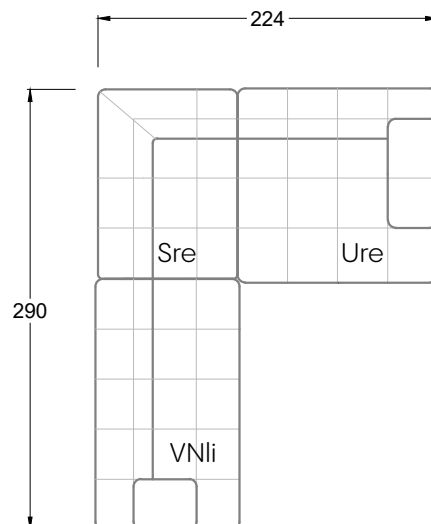

Tiefe 95 cm

Ocean 7

158 • Sofas mit Eckteil als Abschluss Sitztiefe 62 cm
Ecksofas Sitztiefe 62 cm

Ocean 7

158 • Sofas mit Ottomane • Day Bed
Sitztiefe 62 / 95 / 163 cm