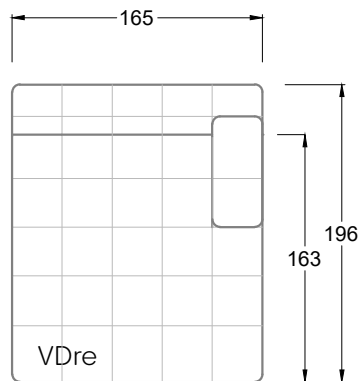

Gensingen, Deutschland

Möbel Letz GmbH
Am Gewerbepark 11
06895 Zahna-Elster

Tel.: 035383 - 6018 50

Fax.: 035383 - 6018 17

Tiefe 95 cm

Tiefe 128 cm

Tiefe 194 cm

Einzelsofas

Tiefe 95 cm

Ocean 7

158 • Sofas mit Eckteil als Abschluss Sitztiefe 62 cm
Ecksofas Sitztiefe 62 cm

Ocean 7

158 • Sofas mit Ottomane • Day Bed
Sitztiefe 62 / 95 / 163 cm