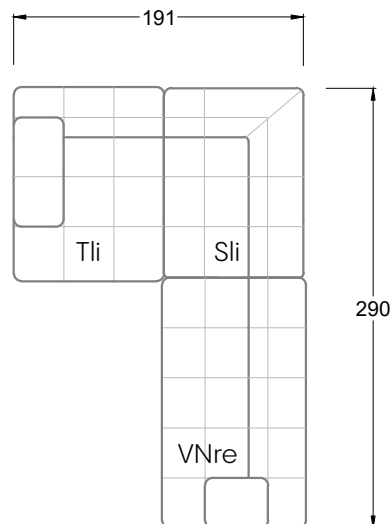

Tiefe 95 cm

Ocean 7

158 • Sofas mit Eckteil als Abschluss Sitztiefe 62 cm
Ecksofas Sitztiefe 62 cm

Ocean 7

158 • Sofas mit Ottomane • Day Bed
Sitztiefe 62 / 95 / 163 cm