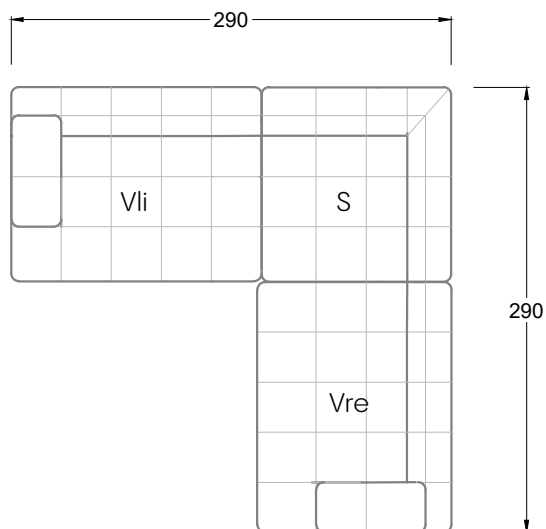

Tiefe 95 cm

Ocean 7

158 • Sofas mit Eckteil als Abschluss Sitztiefe 62 cm
Ecksofas Sitztiefe 62 cm

Ocean 7

158 • Sofas mit Ottomane • Day Bed
Sitztiefe 62 / 95 / 163 cm