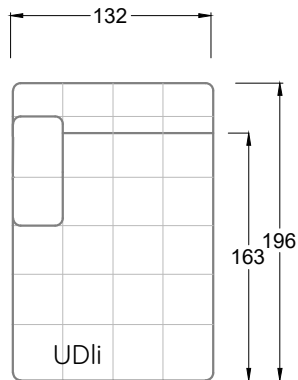

Gensingen, Deutschland

Möbel Letz GmbH
Am Gewerbepark 11
06895 Zahna-Elster

Tel.: 035383 - 6018 50

Fax.: 035383 - 6018 17

Tiefe 95 cm

Tiefe 128 cm

Tiefe 194 cm

Einzelsofas

Tiefe 95 cm

Ocean 7

158 • Sofas mit Eckteil als Abschluss Sitztiefe 62 cm
Ecksofas Sitztiefe 62 cm

Ocean 7

158 • Sofas mit Ottomane • Day Bed
Sitztiefe 62 / 95 / 163 cm