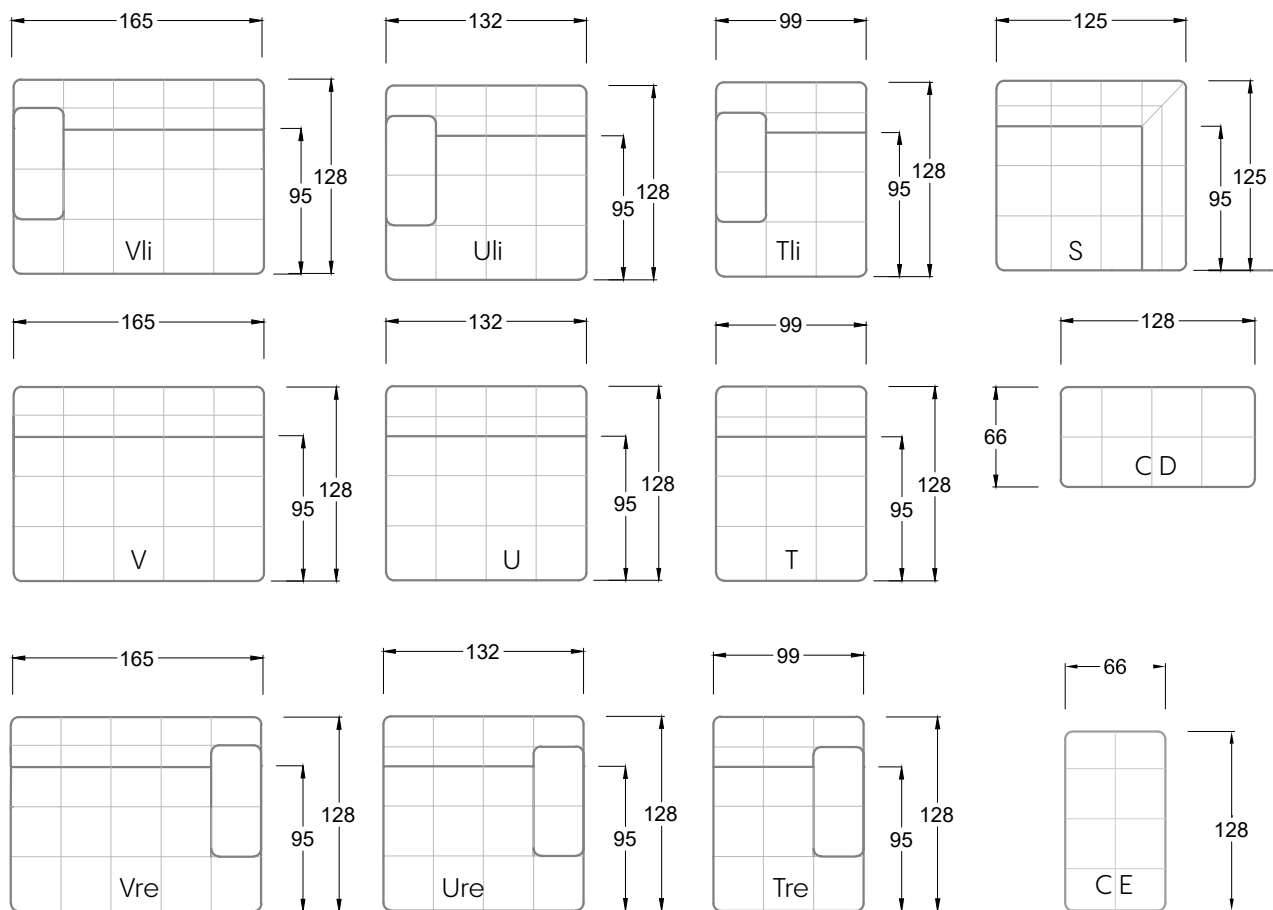

Möbel Letz GmbH
Am Gewerbepark 11
06895 Zahna-Elster

Tel.: 035383 - 6018 50

Fax.: 035383 - 6018 17

Tiefe 95 cm

Tiefe 128 cm

Tiefe 194 cm

Einzelsofas

Tiefe 95 cm

Ocean 7

158 • Sofas mit Eckteil als Abschluss Sitztiefe 62 cm
Ecksofas Sitztiefe 62 cm