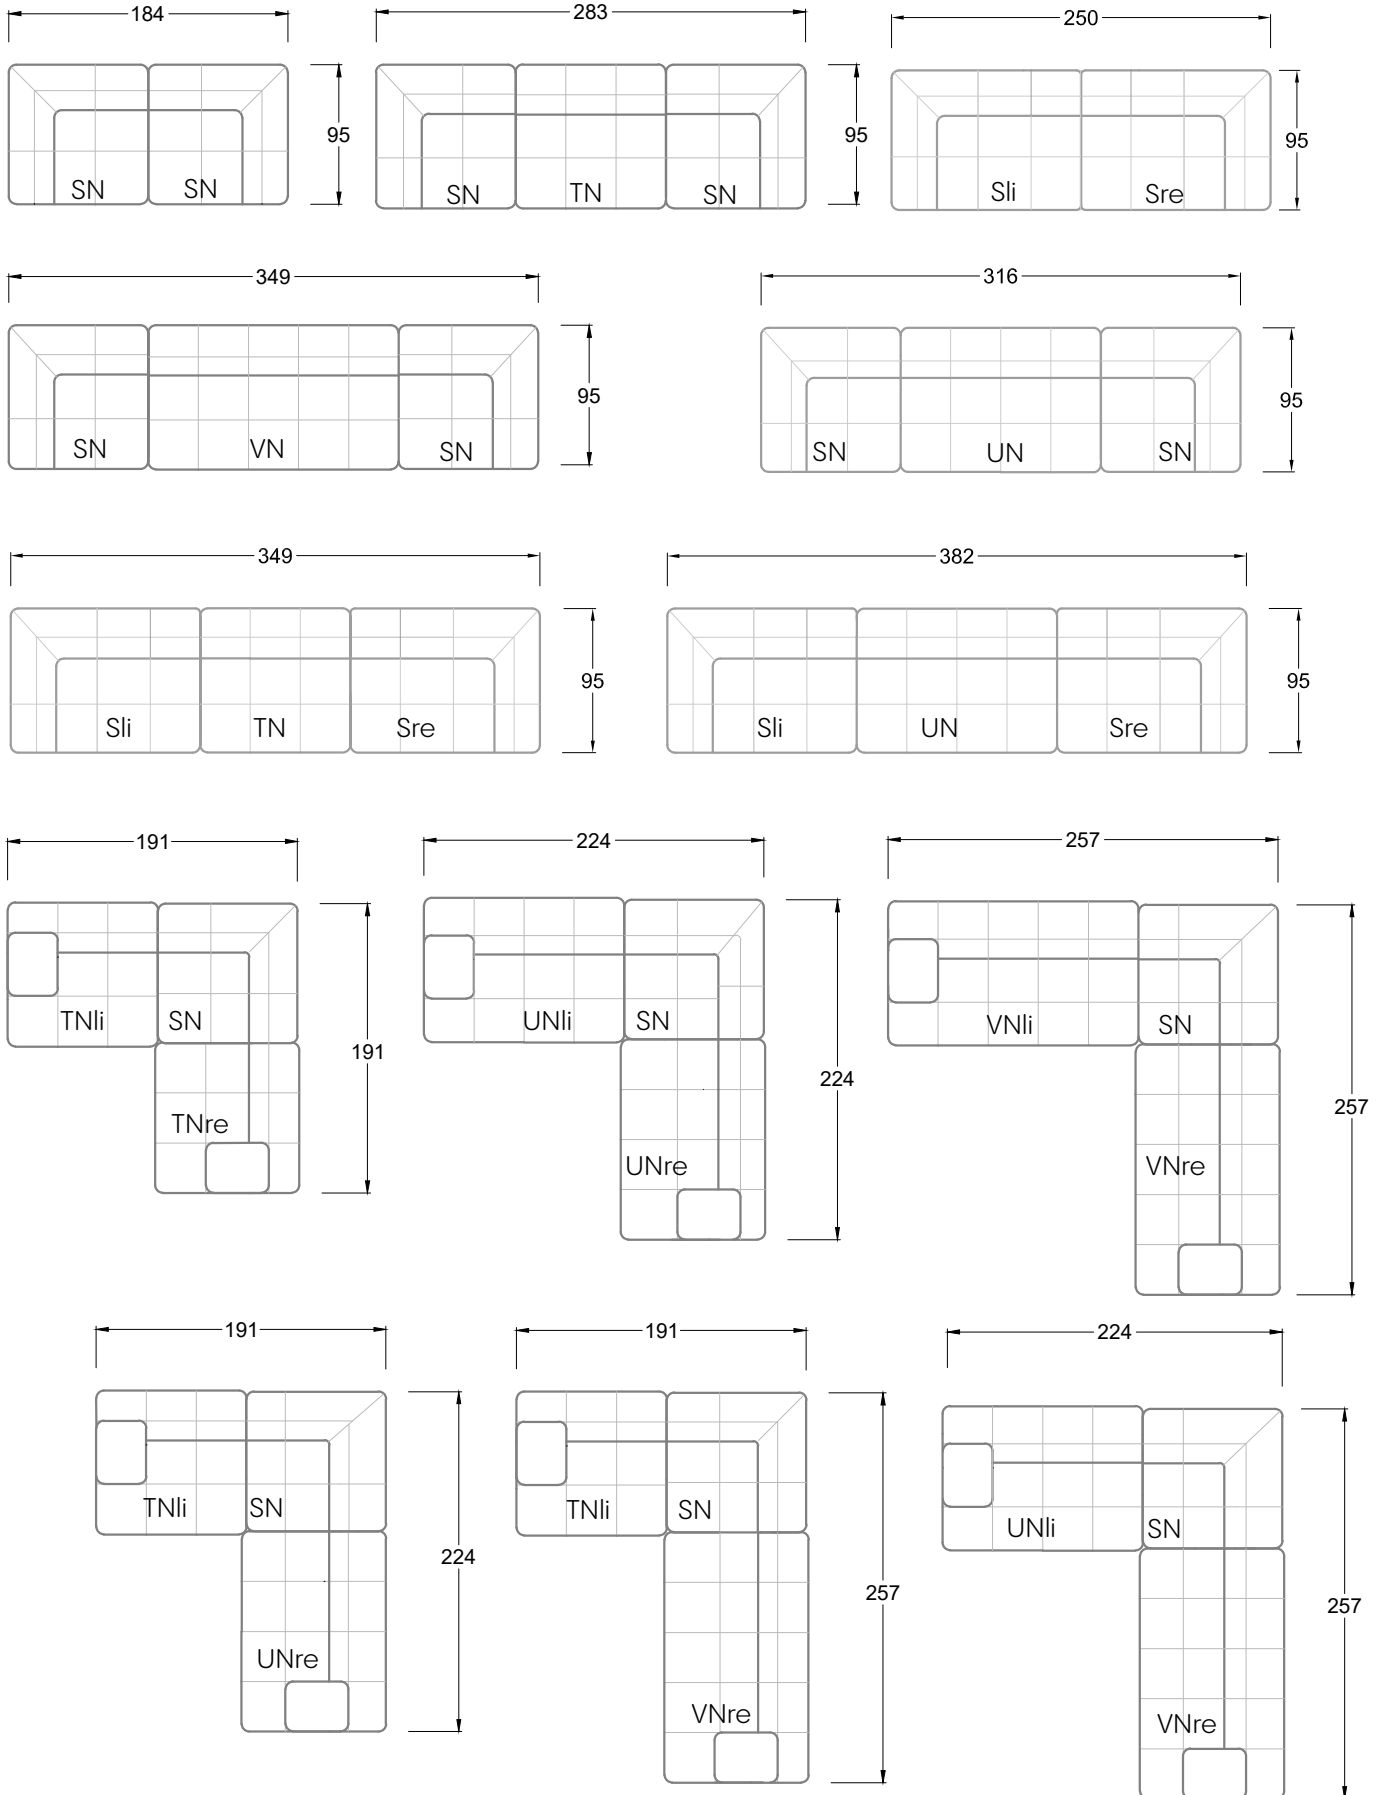

Gensingen, Deutschland

Möbel Letz GmbH
Am Gewerbepark 11
06895 Zahna-Elster

Tel.: 035383 - 6018 50

Fax.: 035383 - 6018 17

Tiefe 95 cm

Tiefe 128 cm

Tiefe 194 cm

Einzelsofas

Tiefe 95 cm

Ocean 7

158 • Sofas mit Eckteil als Abschluss Sitztiefe 62 cm
Ecksofas Sitztiefe 62 cm

Ocean 7

158 • Sofas mit Ottomane • Day Bed
Sitztiefe 62 / 95 / 163 cm