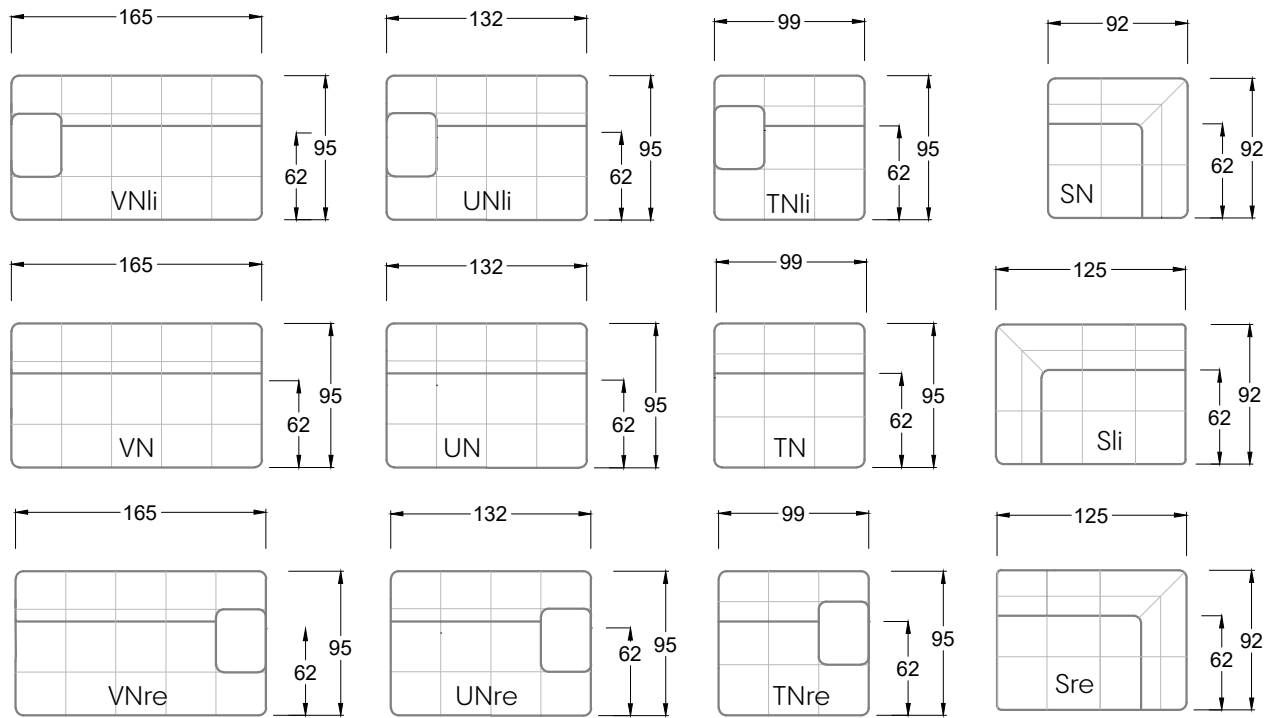

Möbel LETZ

Finden und Wohlfühlen

Typenplan

Ocean 7 von Bretz - Polstergarnitur Ausführung links silberschimmer

Wichtiger Hinweis für Sie

Etwaige Hinweise des Herstellers in dieser Produktinformation, die sich auf die Gewährleistung beziehen, haben für Sie keinerlei Bindungswirkung und können von Ihnen ignoriert werden. Ihre gesetzlichen Gewährleistungsrechte als Verbraucher uns gegenüber, als Ihrem Verkäufer, werden dadurch in keiner Weise berührt oder eingeschränkt. Sie können sich wegen aller Mängel jederzeit an uns wenden. Darüber hinaus gehende Herstellergarantien bleiben

Gensingen, Deutschland

Möbel Letz GmbH
Am Gewerbepark 11
06895 Zahna-Elster

Tel.: 035383 - 6018 50

Fax.: 035383 - 6018 17

Tiefe 95 cm

Tiefe 128 cm

Tiefe 194 cm

Einzelsofas

Tiefe 95 cm

Ocean 7

158 • Sofas mit Eckteil als Abschluss Sitztiefe 62 cm
Ecksofas Sitztiefe 62 cm

Ocean 7

158 • Sofas mit Ottomane • Day Bed
Sitztiefe 62 / 95 / 163 cm