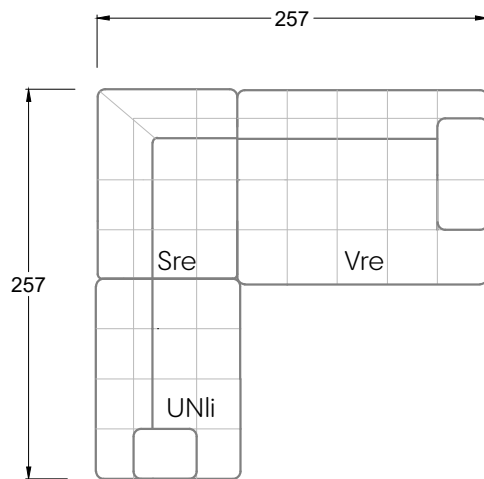

Tiefe 95 cm

Ocean 7

158 • Sofas mit Eckteil als Abschluss Sitztiefe 62 cm
Ecksofas Sitztiefe 62 cm

Ocean 7

158 • Sofas mit Ottomane • Day Bed
Sitztiefe 62 / 95 / 163 cm