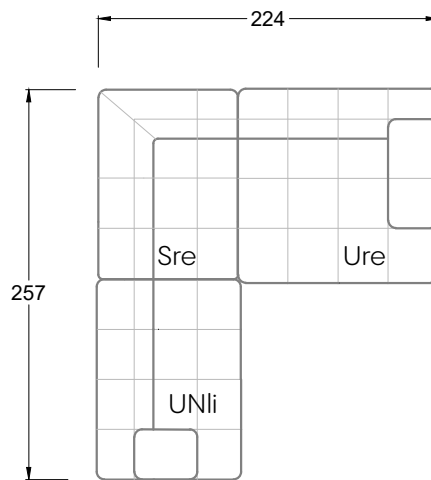

Möbel Letz GmbH  
Am Gewerbepark 11  
06895 Zahna-Elster

Tel.: 035383 - 6018 50

Fax.: 035383 - 6018 17

Tiefe 95 cm

Tiefe 128 cm

Tiefe 194 cm

Einzelsofas

Tiefe 95 cm

## Ocean 7

158 • Sofas mit Eckteil als Abschluss Sitztiefe 62 cm  
Ecksofas Sitztiefe 62 cm

## Ocean 7

158 • Sofas mit Ottomane • Day Bed  
Sitztiefe 62 / 95 / 163 cm