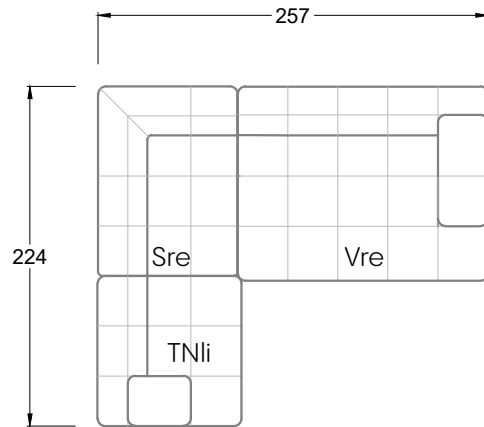

Möbel Letz GmbH  
Am Gewerbepark 11  
06895 Zahna-Elster

Tel.: 035383 - 6018 50

Fax.: 035383 - 6018 17

Tiefe 95 cm

Tiefe 128 cm

Tiefe 194 cm

Einzelsofas

Tiefe 95 cm

## Ocean 7

158 • Sofas mit Eckteil als Abschluss Sitztiefe 62 cm  
Ecksofas Sitztiefe 62 cm

## Ocean 7

158 • Sofas mit Ottomane • Day Bed  
Sitztiefe 62 / 95 / 163 cm