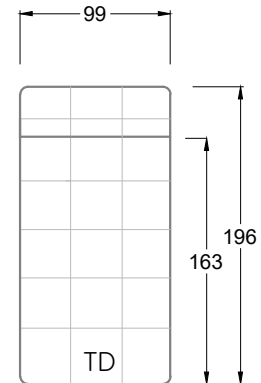

Möbel Letz GmbH  
Am Gewerbepark 11  
06895 Zahna-Elster

Tel.: 035383 - 6018 50

Fax.: 035383 - 6018 17

Tiefe 95 cm

Tiefe 128 cm

Tiefe 194 cm

Einzelsofas

Tiefe 95 cm

## Ocean 7

158 • Sofas mit Eckteil als Abschluss Sitztiefe 62 cm  
Ecksofas Sitztiefe 62 cm