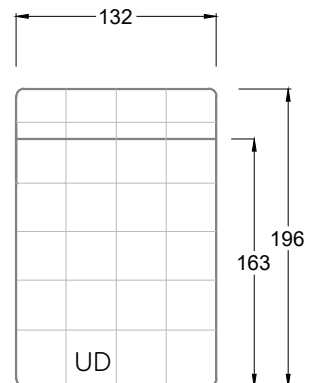

Möbel Letz GmbH  
Am Gewerbepark 11  
06895 Zahna-Elster

Tel.: 035383 - 6018 50

Fax.: 035383 - 6018 17

Tiefe 95 cm

Tiefe 128 cm

Tiefe 194 cm

Einzelsofas

Tiefe 95 cm

## Ocean 7

158 • Sofas mit Eckteil als Abschluss Sitztiefe 62 cm  
Ecksofas Sitztiefe 62 cm