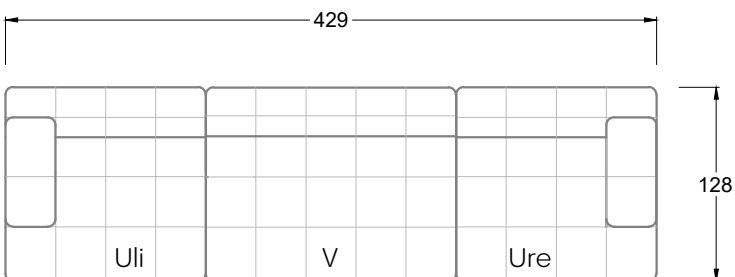

Möbel Letz GmbH  
Am Gewerbepark 11  
06895 Zahna-Elster

Tel.: 035383 - 6018 50

Fax.: 035383 - 6018 17

Tiefe 95 cm

Tiefe 128 cm

Tiefe 194 cm

Einzelsofas

Tiefe 95 cm

## Ocean 7

158 • Sofas mit Eckteil als Abschluss Sitztiefe 62 cm  
Ecksofas Sitztiefe 62 cm