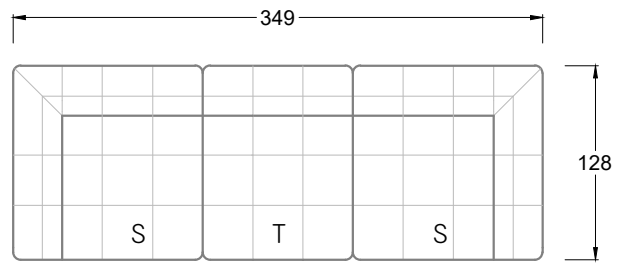

Möbel Letz GmbH  
Am Gewerbepark 11  
06895 Zahna-Elster

Tel.: 035383 - 6018 50

Fax.: 035383 - 6018 17

Tiefe 95 cm

Tiefe 128 cm

Tiefe 194 cm

Einzelsofas

Tiefe 95 cm

## Ocean 7

158 • Sofas mit Eckteil als Abschluss Sitztiefe 62 cm  
Ecksofas Sitztiefe 62 cm