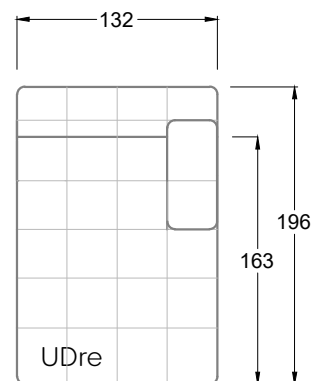

Möbel Letz GmbH  
Am Gewerbepark 11  
06895 Zahna-Elster

Tel.: 035383 - 6018 50

Fax.: 035383 - 6018 17

Tiefe 95 cm

Tiefe 128 cm

Tiefe 194 cm

Einzelsofas

Tiefe 95 cm

## Ocean 7

158 • Sofas mit Eckteil als Abschluss Sitztiefe 62 cm  
Ecksofas Sitztiefe 62 cm