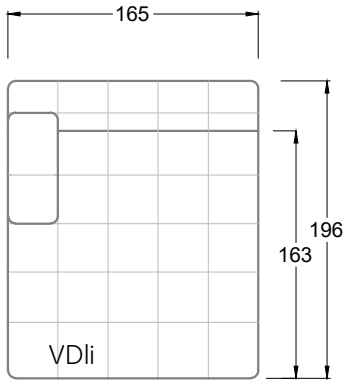

Möbel Letz GmbH  
Am Gewerbepark 11  
06895 Zahna-Elster

Tel.: 035383 - 6018 50

Fax.: 035383 - 6018 17

Tiefe 95 cm

Tiefe 128 cm

Tiefe 194 cm

Einzelsofas

Tiefe 95 cm

## Ocean 7

158 • Sofas mit Eckteil als Abschluss Sitztiefe 62 cm  
Ecksofas Sitztiefe 62 cm