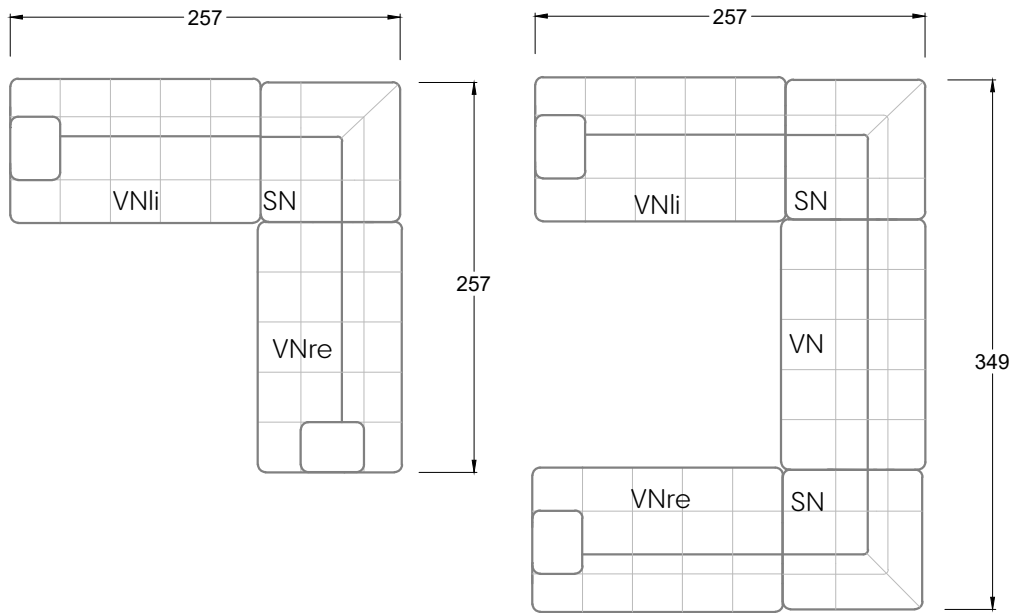

Möbel Letz GmbH  
Am Gewerbepark 11  
06895 Zahna-Elster

Tel.: 035383 - 6018 50

Fax.: 035383 - 6018 17

Tiefe 95 cm

Tiefe 128 cm

Tiefe 194 cm

Einzelsofas

Tiefe 95 cm

## Ocean 7

158 • Sofas mit Eckteil als Abschluss Sitztiefe 62 cm  
Ecksofas Sitztiefe 62 cm

## Ocean 7

158 • Sofas mit Ottomane • Day Bed  
Sitztiefe 62 / 95 / 163 cm