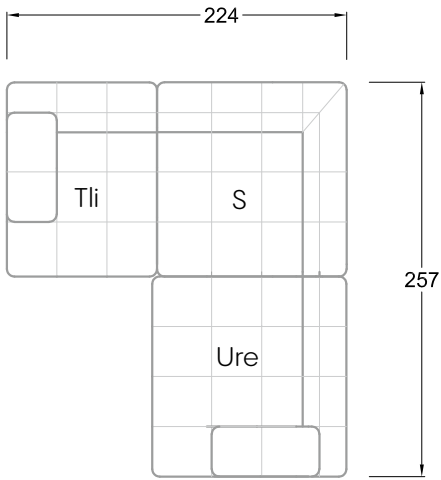

Möbel Letz GmbH  
Am Gewerbepark 11  
06895 Zahna-Elster

Tel.: 035383 - 6018 50

Fax.: 035383 - 6018 17

Tiefe 95 cm

Tiefe 128 cm

Tiefe 194 cm

Einzelsofas

Tiefe 95 cm

## Ocean 7

158 • Sofas mit Eckteil als Abschluss Sitztiefe 62 cm  
Ecksofas Sitztiefe 62 cm

## Ocean 7

158 • Sofas mit Ottomane • Day Bed  
Sitztiefe 62 / 95 / 163 cm