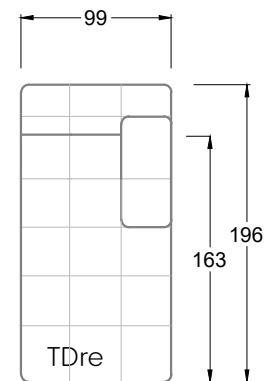

Möbel Letz GmbH  
Am Gewerbepark 11  
06895 Zahna-Elster

Tel.: 035383 - 6018 50

Fax.: 035383 - 6018 17

Tiefe 95 cm

Tiefe 128 cm

Tiefe 194 cm

Einzelsofas

Tiefe 95 cm

## Ocean 7

158 • Sofas mit Eckteil als Abschluss Sitztiefe 62 cm  
Ecksofas Sitztiefe 62 cm