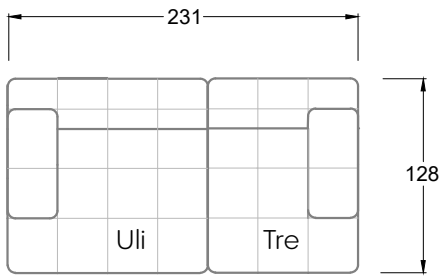

Möbel Letz GmbH  
Am Gewerbepark 11  
06895 Zahna-Elster

Tel.: 035383 - 6018 50

Fax.: 035383 - 6018 17

Tiefe 95 cm

Tiefe 128 cm

Tiefe 194 cm

Einzelsofas

Tiefe 95 cm

## Ocean 7

158 • Sofas mit Eckteil als Abschluss Sitztiefe 62 cm  
Ecksofas Sitztiefe 62 cm