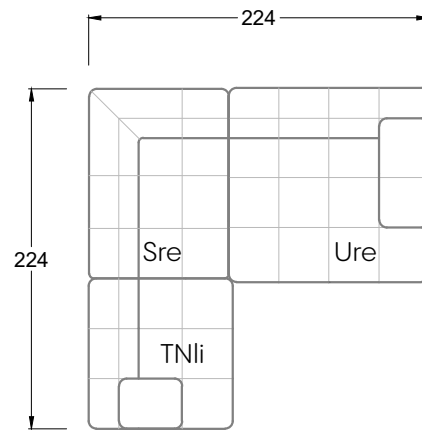

Möbel Letz GmbH  
Am Gewerbepark 11  
06895 Zahna-Elster

Tel.: 035383 - 6018 50

Fax.: 035383 - 6018 17

Tiefe 95 cm

Tiefe 128 cm

Tiefe 194 cm

Einzelsofas

Tiefe 95 cm

## Ocean 7

158 • Sofas mit Eckteil als Abschluss Sitztiefe 62 cm  
Ecksofas Sitztiefe 62 cm

## Ocean 7

158 • Sofas mit Ottomane • Day Bed  
Sitztiefe 62 / 95 / 163 cm