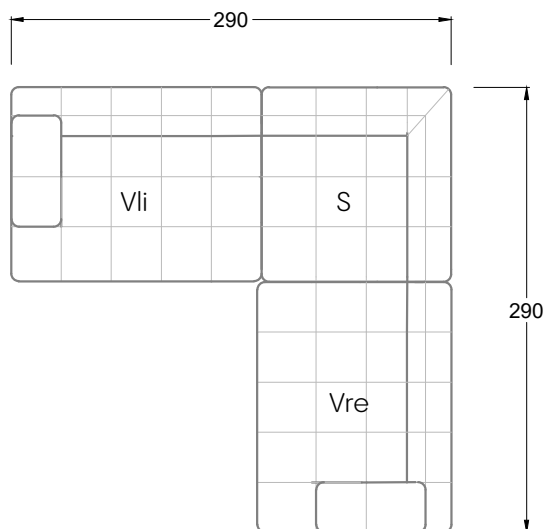

Möbel Letz GmbH  
Am Gewerbepark 11  
06895 Zahna-Elster

Tel.: 035383 - 6018 50

Fax.: 035383 - 6018 17

Tiefe 95 cm

Tiefe 128 cm

Tiefe 194 cm

Einzelsofas

Tiefe 95 cm

## Ocean 7

158 • Sofas mit Eckteil als Abschluss Sitztiefe 62 cm  
Ecksofas Sitztiefe 62 cm

## Ocean 7

158 • Sofas mit Ottomane • Day Bed  
Sitztiefe 62 / 95 / 163 cm