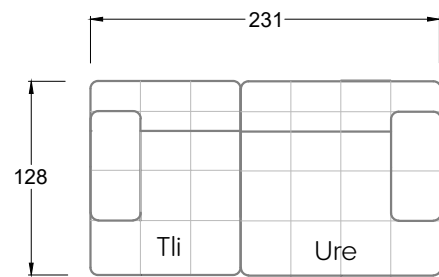

Möbel Letz GmbH  
Am Gewerbepark 11  
06895 Zahna-Elster

Tel.: 035383 - 6018 50

Fax.: 035383 - 6018 17

Tiefe 95 cm

Tiefe 128 cm

Tiefe 194 cm

Einzelsofas

Tiefe 95 cm

## Ocean 7

158 • Sofas mit Eckteil als Abschluss Sitztiefe 62 cm  
Ecksofas Sitztiefe 62 cm