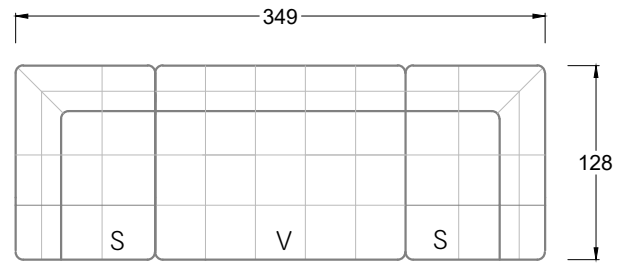

Möbel Letz GmbH  
Am Gewerbepark 11  
06895 Zahna-Elster

Tel.: 035383 - 6018 50

Fax.: 035383 - 6018 17

Tiefe 95 cm

Tiefe 128 cm

Tiefe 194 cm

Einzelsofas

Tiefe 95 cm

## Ocean 7

158 • Sofas mit Eckteil als Abschluss Sitztiefe 62 cm  
Ecksofas Sitztiefe 62 cm