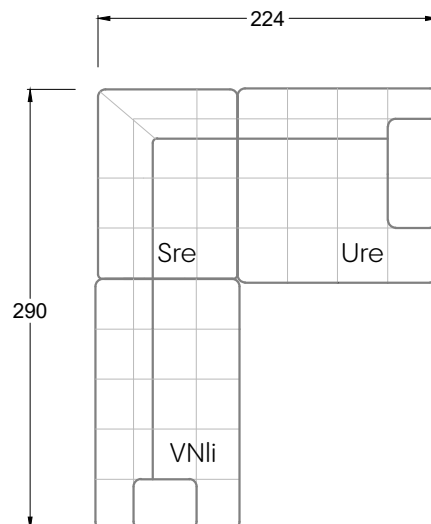

## Ocean 7

158 • Sofas mit Eckteil als Abschluss Sitztiefe 62 cm  
Ecksofas Sitztiefe 62 cm

## Ocean 7

158 • Sofas mit Ottomane • Day Bed  
Sitztiefe 62 / 95 / 163 cm