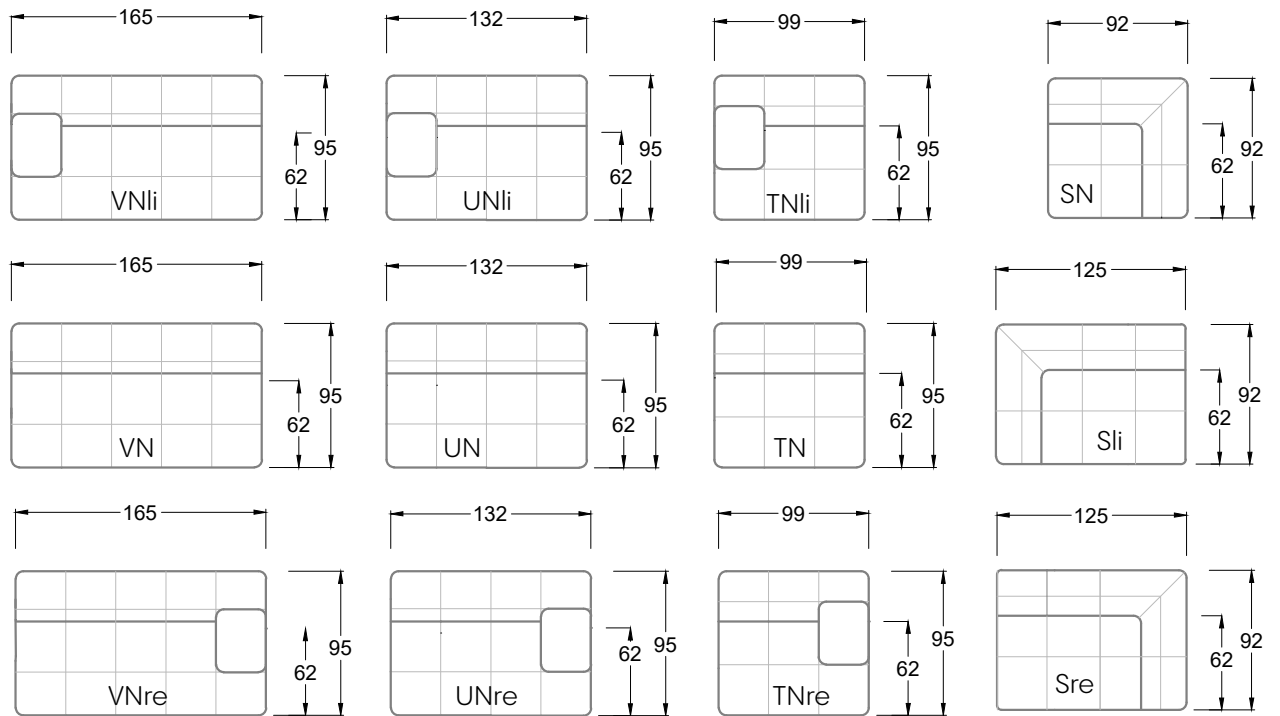

Möbel LETZ

Finden und Wohlfühlen

Typenplan

Ocean 7 von Bretz - Polsterecke Ausführung links moon dust

Wichtiger Hinweis für Sie

Etwaige Hinweise des Herstellers in dieser Produktinformation, die sich auf die Gewährleistung beziehen, haben für Sie keinerlei Bindungswirkung und können von Ihnen ignoriert werden. Ihre gesetzlichen Gewährleistungsrechte als Verbraucher uns gegenüber, als Ihrem Verkäufer, werden dadurch in keiner Weise berührt oder eingeschränkt. Sie können sich wegen aller Mängel jederzeit an uns wenden. Darüber hinaus gehende Herstellergarantien bleiben natürlich unberührt. Dieser Artikel wird hergestellt von Bretz Wohnträume GmbH, Alexander-Bretz-Straße 2, 55457 Gensingen, Deutschland, info@bretz.de

Möbel Letz GmbH
Am Gewerbepark 11
06895 Zahna-Elster

Tel.: 035383 - 6018 50

Fax.: 035383 - 6018 17

Tiefe 95 cm

Tiefe 128 cm

Tiefe 194 cm

Einzelsofas

Tiefe 95 cm

Ocean 7

158 • Sofas mit Eckteil als Abschluss Sitztiefe 62 cm
Ecksofas Sitztiefe 62 cm

Ocean 7

158 • Sofas mit Ottomane • Day Bed
Sitztiefe 62 / 95 / 163 cm