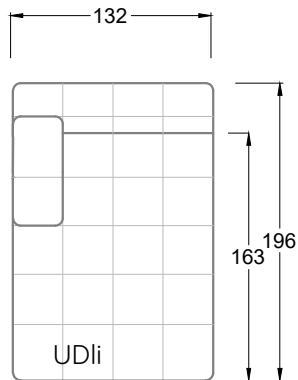

Möbel Letz GmbH  
Am Gewerbepark 11  
06895 Zahna-Elster

Tel.: 035383 - 6018 50

Fax.: 035383 - 6018 17

Tiefe 95 cm

Tiefe 128 cm

Tiefe 194 cm

Einzelsofas

Tiefe 95 cm