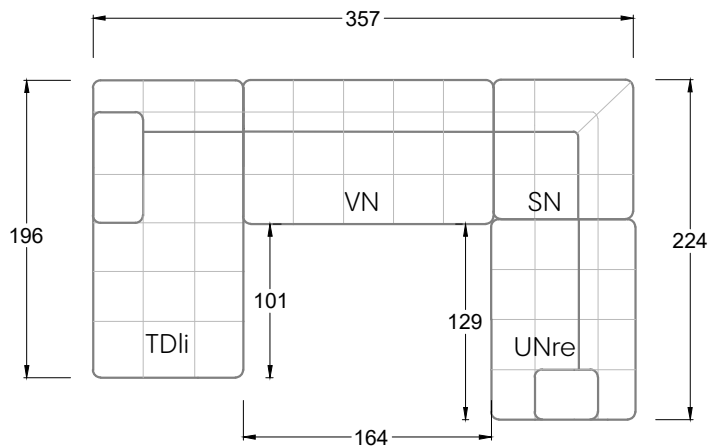

Möbel Letz GmbH  
Am Gewerbepark 11  
06895 Zahna-Elster

Tel.: 035383 - 6018 50

Fax.: 035383 - 6018 17

Tiefe 95 cm

Tiefe 128 cm

Tiefe 194 cm

Einzelsofas

Tiefe 95 cm

## Ocean 7

158 • Sofas mit Eckteil als Abschluss Sitztiefe 62 cm  
Ecksofas Sitztiefe 62 cm