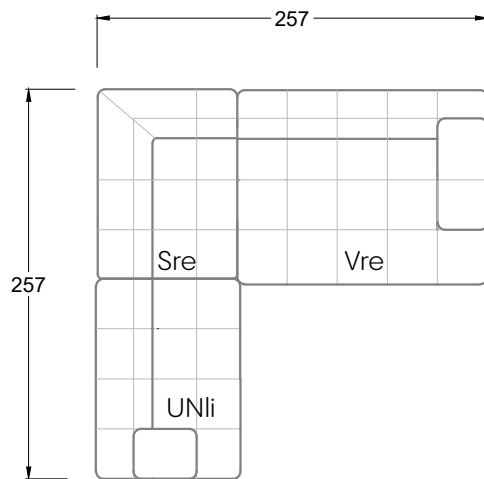

Möbel Letz GmbH  
Am Gewerbepark 11  
06895 Zahna-Elster

Tel.: 035383 - 6018 50

Fax.: 035383 - 6018 17

Tiefe 95 cm

Tiefe 128 cm

Tiefe 194 cm

Einzelsofas

Tiefe 95 cm

## Ocean 7

158 • Sofas mit Eckteil als Abschluss Sitztiefe 62 cm  
Ecksofas Sitztiefe 62 cm

## Ocean 7

158 • Sofas mit Ottomane • Day Bed  
Sitztiefe 62 / 95 / 163 cm