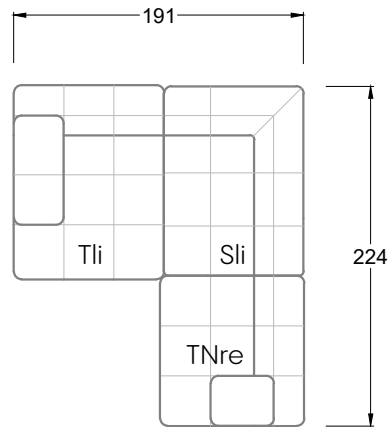

Möbel Letz GmbH  
Am Gewerbepark 11  
06895 Zahna-Elster

Tel.: 035383 - 6018 50

Fax.: 035383 - 6018 17

Tiefe 95 cm

Tiefe 128 cm

Tiefe 194 cm

Einzelsofas

Tiefe 95 cm

## Ocean 7

158 • Sofas mit Eckteil als Abschluss Sitztiefe 62 cm  
Ecksofas Sitztiefe 62 cm

## Ocean 7

158 • Sofas mit Ottomane • Day Bed  
Sitztiefe 62 / 95 / 163 cm