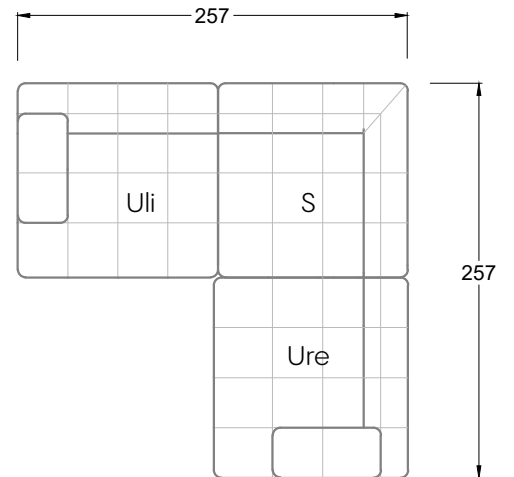

Möbel Letz GmbH  
Am Gewerbepark 11  
06895 Zahna-Elster

Tel.: 035383 - 6018 50

Fax.: 035383 - 6018 17

Tiefe 95 cm

Tiefe 128 cm

Tiefe 194 cm

Einzelsofas

Tiefe 95 cm

## Ocean 7

158 • Sofas mit Eckteil als Abschluss Sitztiefe 62 cm  
Ecksofas Sitztiefe 62 cm

## Ocean 7

158 • Sofas mit Ottomane • Day Bed  
Sitztiefe 62 / 95 / 163 cm