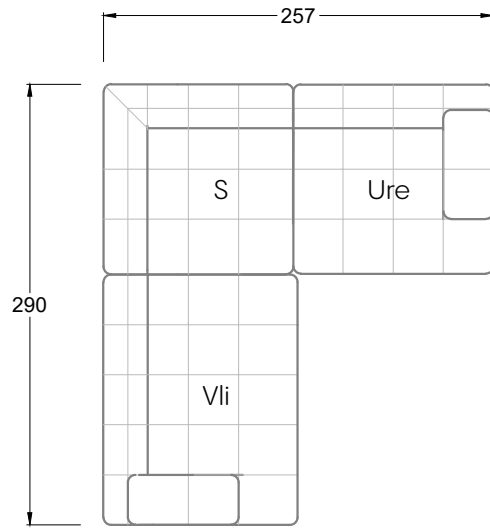

Möbel Letz GmbH  
Am Gewerbepark 11  
06895 Zahna-Elster

Tel.: 035383 - 6018 50

Fax.: 035383 - 6018 17

Tiefe 95 cm

Tiefe 128 cm

Tiefe 194 cm

Einzelsofas

Tiefe 95 cm

## Ocean 7

158 • Sofas mit Eckteil als Abschluss Sitztiefe 62 cm  
Ecksofas Sitztiefe 62 cm

## Ocean 7

158 • Sofas mit Ottomane • Day Bed  
Sitztiefe 62 / 95 / 163 cm