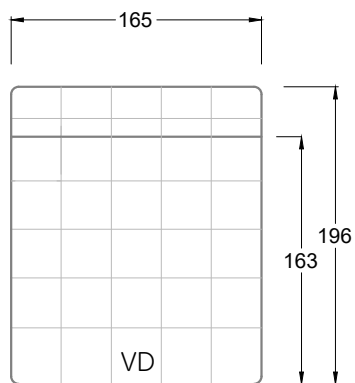

Möbel Letz GmbH  
Am Gewerbepark 11  
06895 Zahna-Elster

Tel.: 035383 - 6018 50

Fax.: 035383 - 6018 17

Tiefe 95 cm

Tiefe 128 cm

Tiefe 194 cm

Einzelsofas

Tiefe 95 cm

## Ocean 7

158 • Sofas mit Eckteil als Abschluss Sitztiefe 62 cm  
Ecksofas Sitztiefe 62 cm