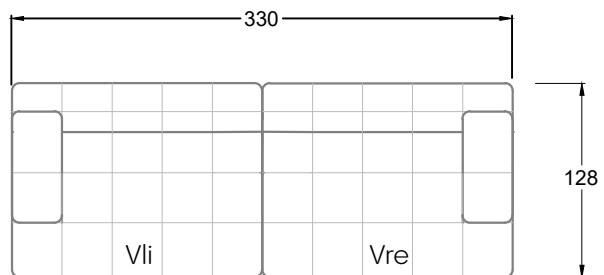

Möbel Letz GmbH  
Am Gewerbepark 11  
06895 Zahna-Elster

Tel.: 035383 - 6018 50

Fax.: 035383 - 6018 17

Tiefe 95 cm

Tiefe 128 cm

Tiefe 194 cm

Einzelsofas

Tiefe 95 cm

## Ocean 7

158 • Sofas mit Eckteil als Abschluss Sitztiefe 62 cm  
Ecksofas Sitztiefe 62 cm