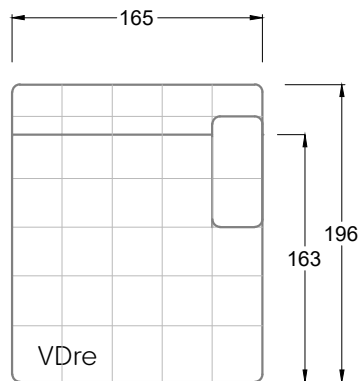

Möbel Letz GmbH  
Am Gewerbepark 11  
06895 Zahna-Elster

Tel.: 035383 - 6018 50

Fax.: 035383 - 6018 17

Tiefe 95 cm

Tiefe 128 cm

Tiefe 194 cm

Einzelsofas

Tiefe 95 cm

## Ocean 7

158 • Sofas mit Eckteil als Abschluss Sitztiefe 62 cm  
Ecksofas Sitztiefe 62 cm