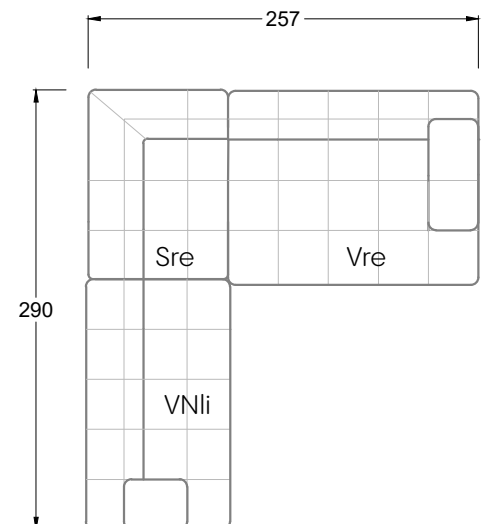

## Ocean 7

158 • Sofas mit Eckteil als Abschluss Sitztiefe 62 cm  
Ecksofas Sitztiefe 62 cm

## Ocean 7

158 • Sofas mit Ottomane • Day Bed  
Sitztiefe 62 / 95 / 163 cm