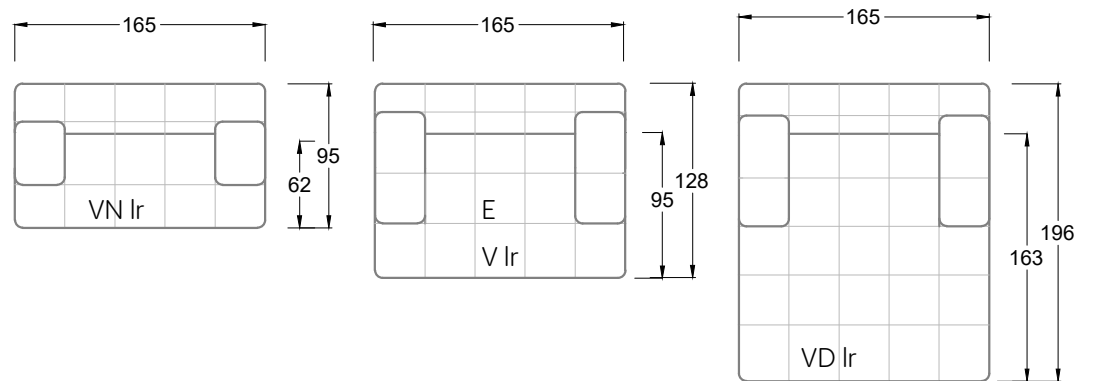

Möbel Letz GmbH  
Am Gewerbepark 11  
06895 Zahna-Elster

Tel.: 035383 - 6018 50

Fax.: 035383 - 6018 17

Tiefe 95 cm

Tiefe 128 cm

Tiefe 194 cm

Einzelsofas

Tiefe 95 cm

## Ocean 7

158 • Sofas mit Eckteil als Abschluss Sitztiefe 62 cm  
Ecksofas Sitztiefe 62 cm