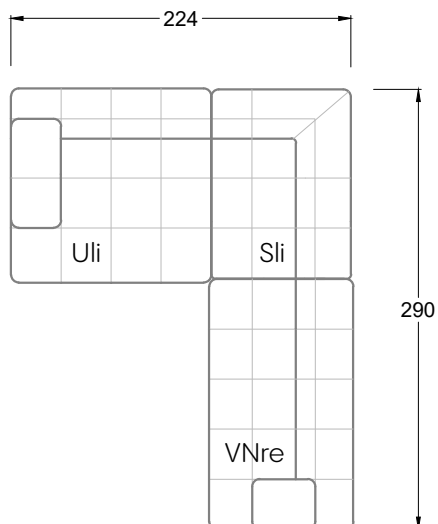

## Ocean 7

158 • Sofas mit Eckteil als Abschluss Sitztiefe 62 cm  
Ecksofas Sitztiefe 62 cm

## Ocean 7

158 • Sofas mit Ottomane • Day Bed  
Sitztiefe 62 / 95 / 163 cm