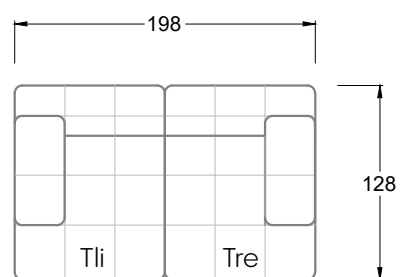

Möbel Letz GmbH  
Am Gewerbepark 11  
06895 Zahna-Elster

Tel.: 035383 - 6018 50

Fax.: 035383 - 6018 17

Tiefe 95 cm

Tiefe 128 cm

Tiefe 194 cm

Einzelsofas

Tiefe 95 cm

## Ocean 7

158 • Sofas mit Eckteil als Abschluss Sitztiefe 62 cm  
Ecksofas Sitztiefe 62 cm