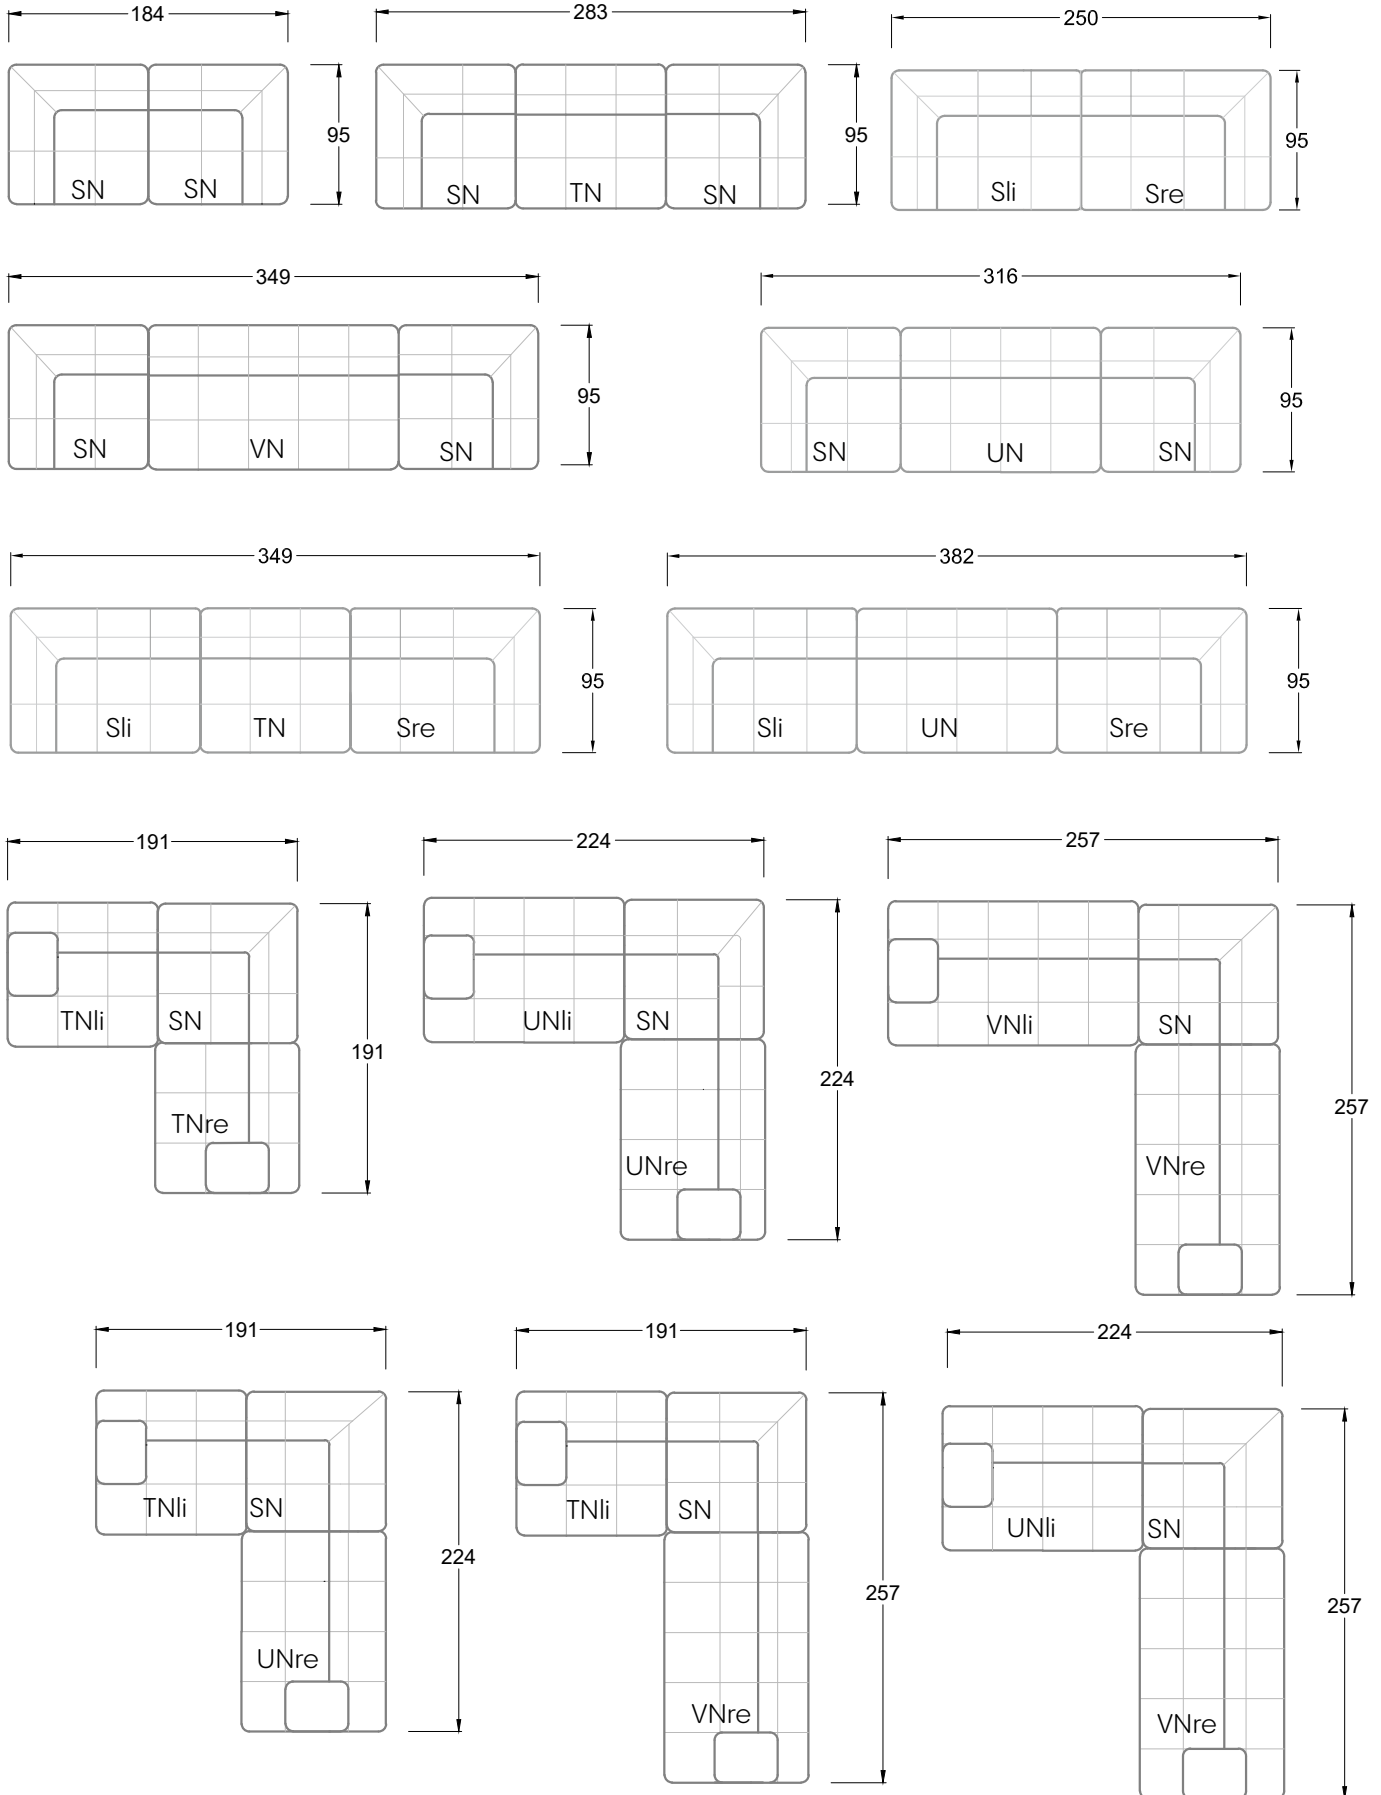

Möbel Letz GmbH  
Am Gewerbepark 11  
06895 Zahna-Elster

Tel.: 035383 - 6018 50

Fax.: 035383 - 6018 17

Tiefe 95 cm

Tiefe 128 cm

Tiefe 194 cm

Einzelsofas

Tiefe 95 cm

## Ocean 7

158 • Sofas mit Eckteil als Abschluss Sitztiefe 62 cm  
Ecksofas Sitztiefe 62 cm

## Ocean 7

158 • Sofas mit Ottomane • Day Bed  
Sitztiefe 62 / 95 / 163 cm