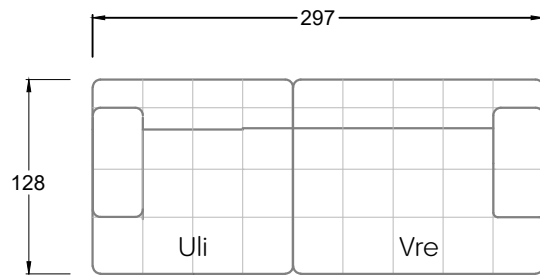

Möbel Letz GmbH  
Am Gewerbepark 11  
06895 Zahna-Elster

Tel.: 035383 - 6018 50

Fax.: 035383 - 6018 17

Tiefe 95 cm

Tiefe 128 cm

Tiefe 194 cm

Einzelsofas

Tiefe 95 cm

## Ocean 7

158 • Sofas mit Eckteil als Abschluss Sitztiefe 62 cm  
Ecksofas Sitztiefe 62 cm