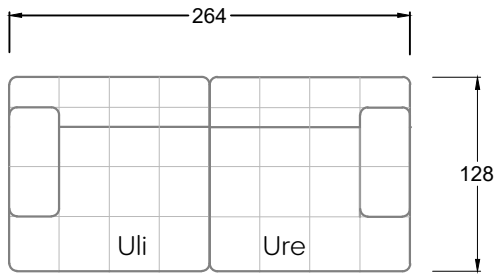

Möbel Letz GmbH  
Am Gewerbepark 11  
06895 Zahna-Elster

Tel.: 035383 - 6018 50

Fax.: 035383 - 6018 17

Tiefe 95 cm

Tiefe 128 cm

Tiefe 194 cm

Einzelsofas

Tiefe 95 cm

## Ocean 7

158 • Sofas mit Eckteil als Abschluss Sitztiefe 62 cm  
Ecksofas Sitztiefe 62 cm