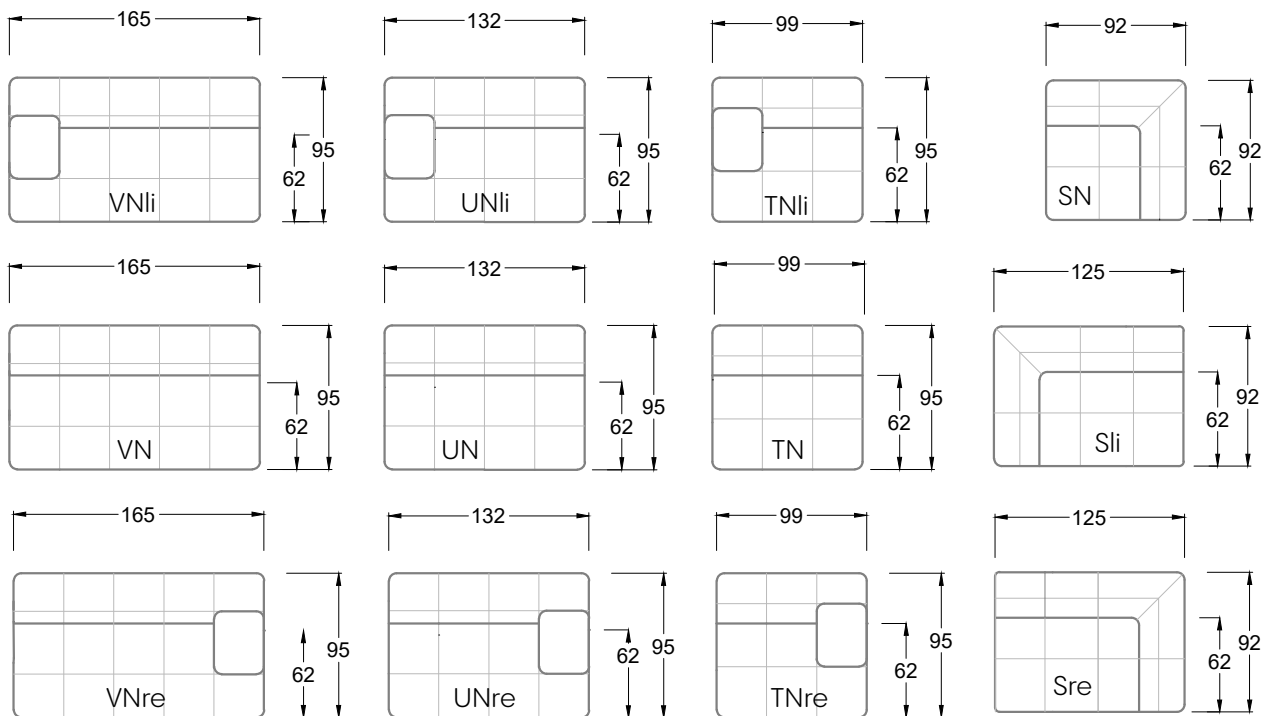

Möbel Letz GmbH  
Am Gewerbepark 11  
06895 Zahna-Elster

Tel.: 035383 - 6018 50

Fax.: 035383 - 6018 17

Tiefe 95 cm

Tiefe 128 cm

Tiefe 194 cm

Einzelsofas

Tiefe 95 cm

## Ocean 7

158 • Sofas mit Eckteil als Abschluss Sitztiefe 62 cm  
Ecksofas Sitztiefe 62 cm

## Ocean 7

158 • Sofas mit Ottomane • Day Bed  
Sitztiefe 62 / 95 / 163 cm