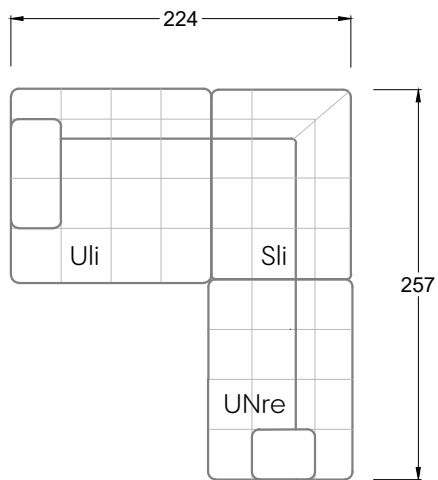

Möbel Letz GmbH  
Am Gewerbepark 11  
06895 Zahna-Elster

Tel.: 035383 - 6018 50

Fax.: 035383 - 6018 17

Tiefe 95 cm

Tiefe 128 cm

Tiefe 194 cm

Einzelsofas

Tiefe 95 cm

## Ocean 7

158 • Sofas mit Eckteil als Abschluss Sitztiefe 62 cm  
Ecksofas Sitztiefe 62 cm

## Ocean 7

158 • Sofas mit Ottomane • Day Bed  
Sitztiefe 62 / 95 / 163 cm