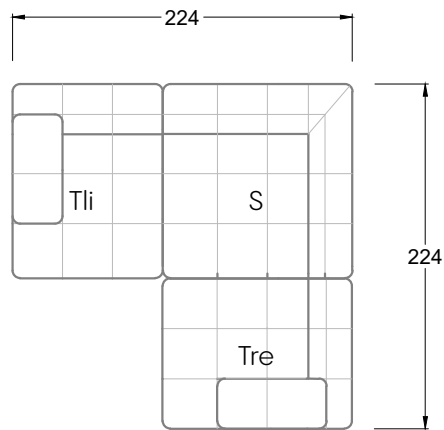

Möbel Letz GmbH  
Am Gewerbepark 11  
06895 Zahna-Elster

Tel.: 035383 - 6018 50

Fax.: 035383 - 6018 17

Tiefe 95 cm

Tiefe 128 cm

Tiefe 194 cm

Einzelsofas

Tiefe 95 cm

## Ocean 7

158 • Sofas mit Eckteil als Abschluss Sitztiefe 62 cm  
Ecksofas Sitztiefe 62 cm

## Ocean 7

158 • Sofas mit Ottomane • Day Bed  
Sitztiefe 62 / 95 / 163 cm