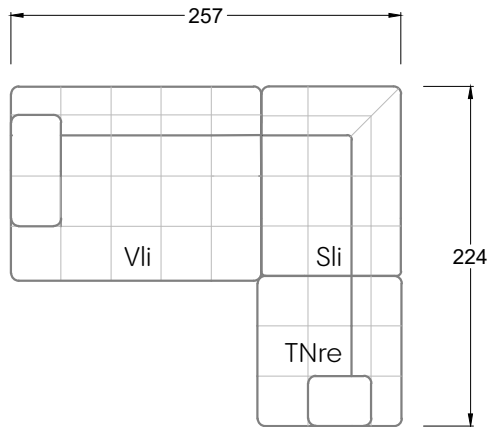

Möbel Letz GmbH  
Am Gewerbepark 11  
06895 Zahna-Elster

Tel.: 035383 - 6018 50

Fax.: 035383 - 6018 17

Tiefe 95 cm

Tiefe 128 cm

Tiefe 194 cm

Einzelsofas

Tiefe 95 cm

## Ocean 7

158 • Sofas mit Eckteil als Abschluss Sitztiefe 62 cm  
Ecksofas Sitztiefe 62 cm

## Ocean 7

158 • Sofas mit Ottomane • Day Bed  
Sitztiefe 62 / 95 / 163 cm