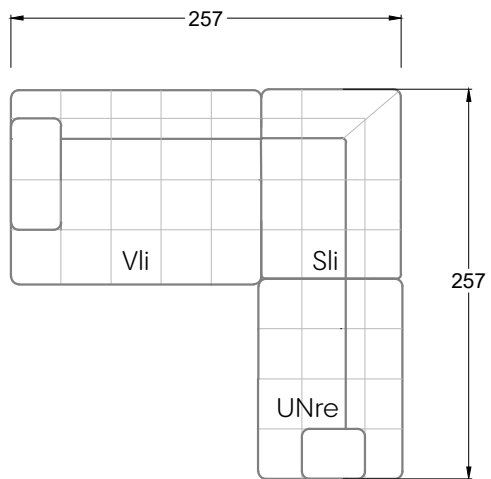

Möbel Letz GmbH  
Am Gewerbepark 11  
06895 Zahna-Elster

Tel.: 035383 - 6018 50

Fax.: 035383 - 6018 17

Tiefe 95 cm

Tiefe 128 cm

Tiefe 194 cm

Einzelsofas

Tiefe 95 cm

## Ocean 7

158 • Sofas mit Eckteil als Abschluss Sitztiefe 62 cm  
Ecksofas Sitztiefe 62 cm

## Ocean 7

158 • Sofas mit Ottomane • Day Bed  
Sitztiefe 62 / 95 / 163 cm