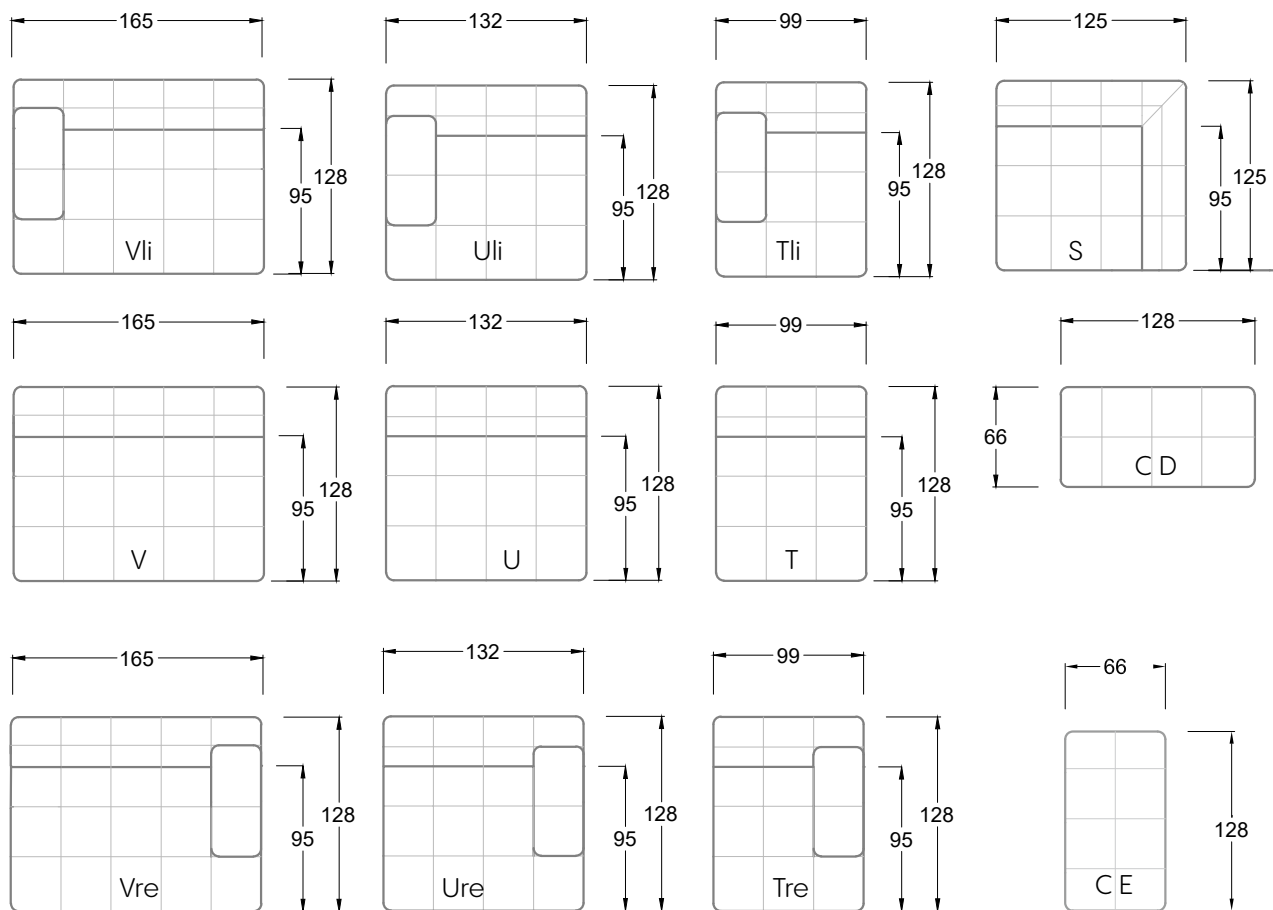

Möbel Letz GmbH  
Am Gewerbepark 11  
06895 Zahna-Elster

Tel.: 035383 - 6018 50

Fax.: 035383 - 6018 17

Tiefe 95 cm

Tiefe 128 cm

Tiefe 194 cm

Einzelsofas

Tiefe 95 cm

## Ocean 7

158 • Sofas mit Eckteil als Abschluss Sitztiefe 62 cm  
Ecksofas Sitztiefe 62 cm

## Ocean 7

158 • Sofas mit Ottomane • Day Bed  
Sitztiefe 62 / 95 / 163 cm