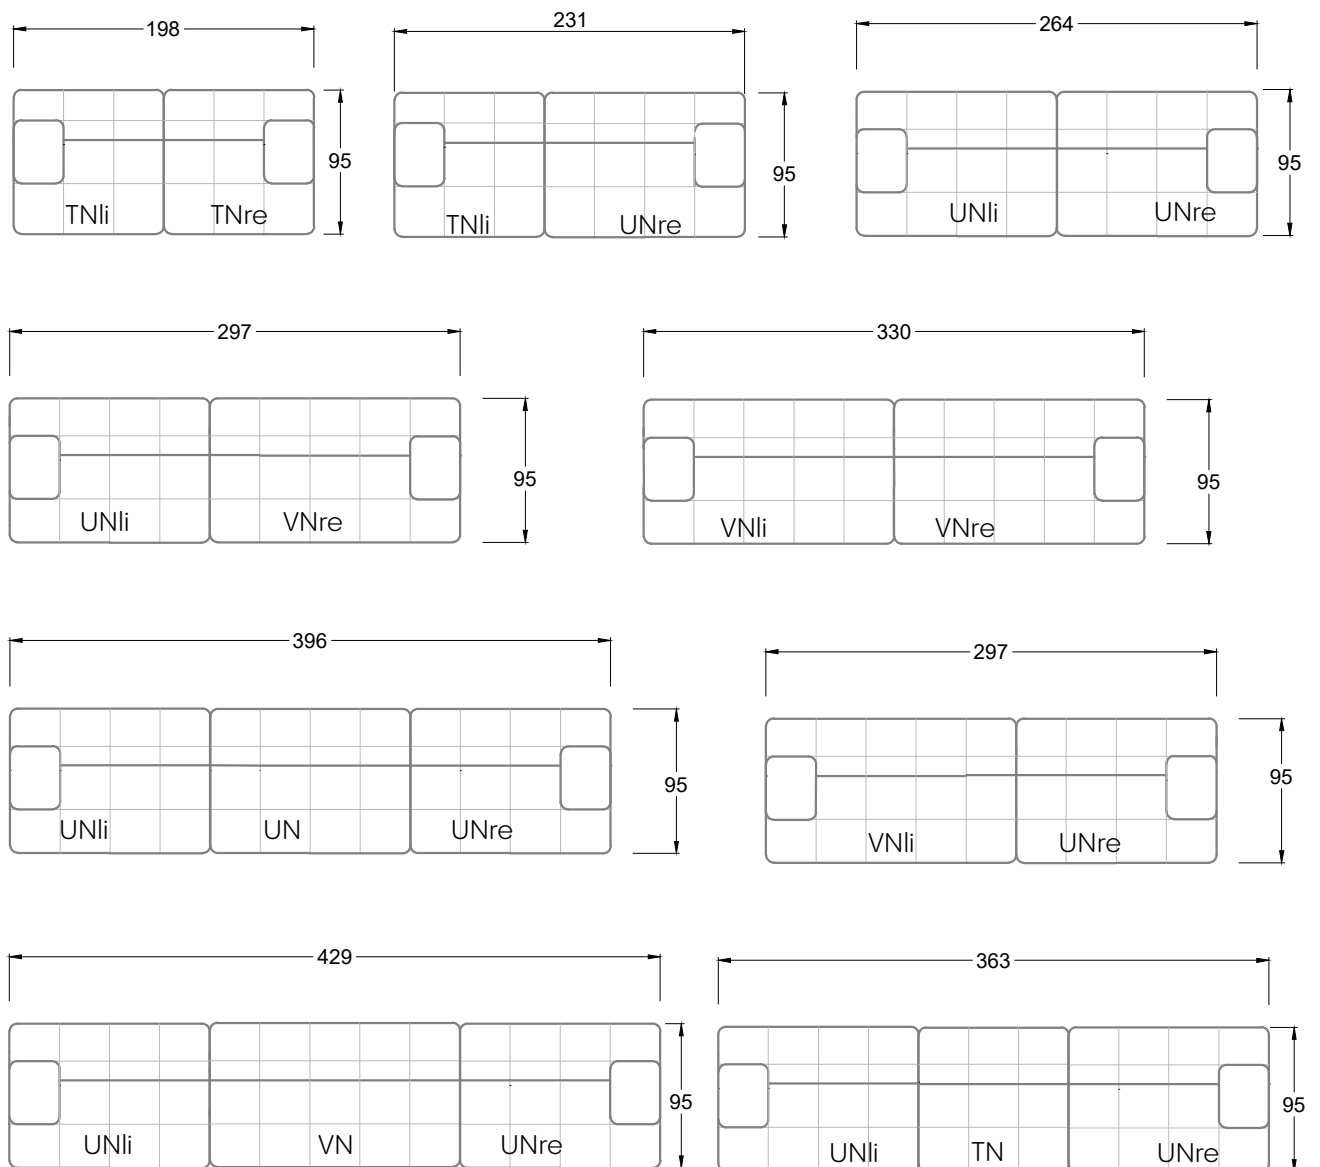

Möbel Letz GmbH  
Am Gewerbepark 11  
06895 Zahna-Elster

Tel.: 035383 - 6018 50

Fax.: 035383 - 6018 17

Tiefe 95 cm

Tiefe 128 cm

Tiefe 194 cm

Einzelsofas

Tiefe 95 cm

## Ocean 7

158 • Sofas mit Eckteil als Abschluss Sitztiefe 62 cm  
Ecksofas Sitztiefe 62 cm

## Ocean 7

158 • Sofas mit Ottomane • Day Bed  
Sitztiefe 62 / 95 / 163 cm