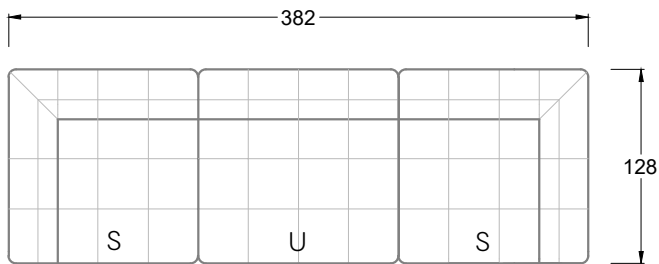

Möbel Letz GmbH  
Am Gewerbepark 11  
06895 Zahna-Elster

Tel.: 035383 - 6018 50

Fax.: 035383 - 6018 17

Tiefe 95 cm

Tiefe 128 cm

Tiefe 194 cm

Einzelsofas

Tiefe 95 cm

## Ocean 7

158 • Sofas mit Eckteil als Abschluss Sitztiefe 62 cm  
Ecksofas Sitztiefe 62 cm