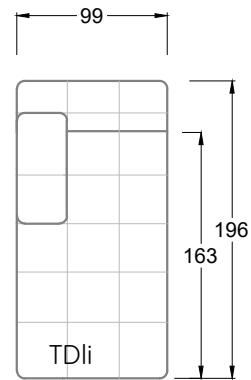

Möbel Letz GmbH  
Am Gewerbepark 11  
06895 Zahna-Elster

Tel.: 035383 - 6018 50

Fax.: 035383 - 6018 17

Tiefe 95 cm

Tiefe 128 cm

Tiefe 194 cm

Einzelsofas

Tiefe 95 cm

## Ocean 7

158 • Sofas mit Eckteil als Abschluss Sitztiefe 62 cm  
Ecksofas Sitztiefe 62 cm