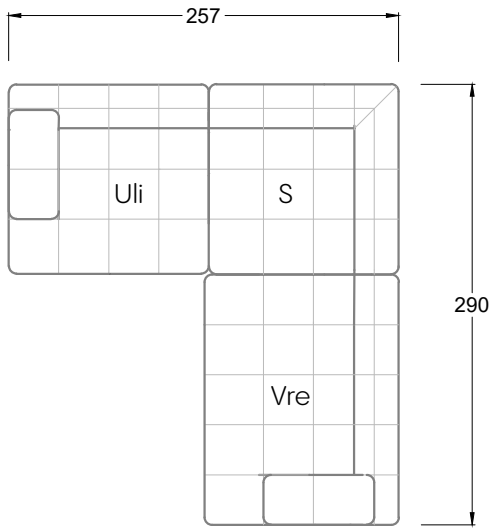

## Ocean 7

158 • Sofas mit Eckteil als Abschluss Sitztiefe 62 cm  
Ecksofas Sitztiefe 62 cm

## Ocean 7

158 • Sofas mit Ottomane • Day Bed  
Sitztiefe 62 / 95 / 163 cm