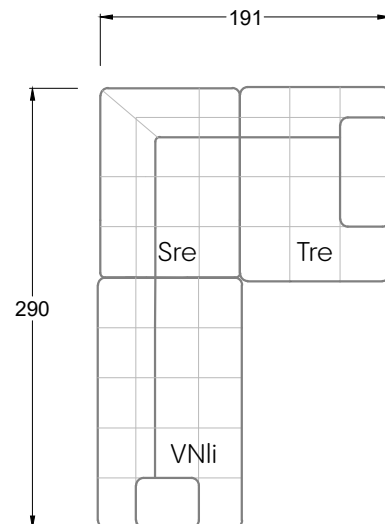

## Ocean 7

158 • Sofas mit Eckteil als Abschluss Sitztiefe 62 cm  
Ecksofas Sitztiefe 62 cm

## Ocean 7

158 • Sofas mit Ottomane • Day Bed  
Sitztiefe 62 / 95 / 163 cm