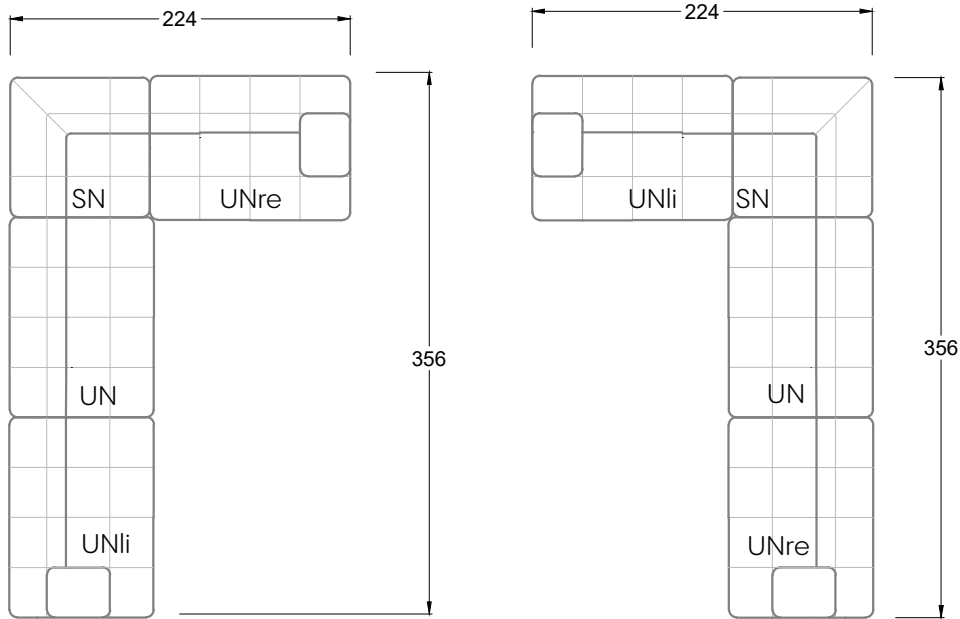

Möbel Letz GmbH  
Am Gewerbepark 11  
06895 Zahna-Elster

Tel.: 035383 - 6018 50

Fax.: 035383 - 6018 17

Tiefe 95 cm

Tiefe 128 cm

Tiefe 194 cm

Einzelsofas

Tiefe 95 cm

## Ocean 7

158 • Sofas mit Eckteil als Abschluss Sitztiefe 62 cm  
Ecksofas Sitztiefe 62 cm