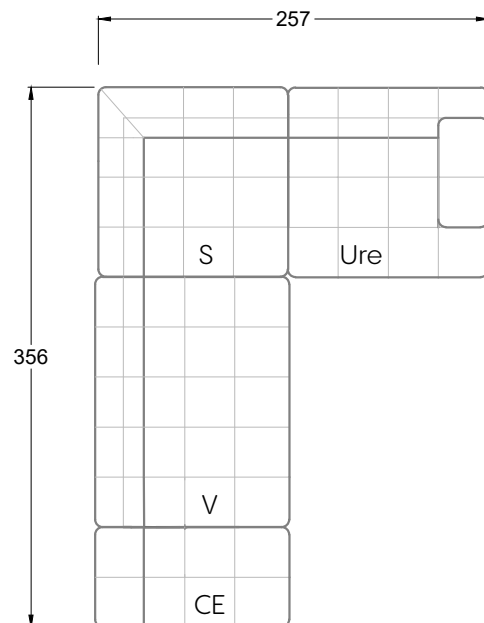

## Ocean 7

158 • Sofas mit Eckteil als Abschluss Sitztiefe 62 cm  
Ecksofas Sitztiefe 62 cm

## Ocean 7

158 • Sofas mit Ottomane • Day Bed  
Sitztiefe 62 / 95 / 163 cm