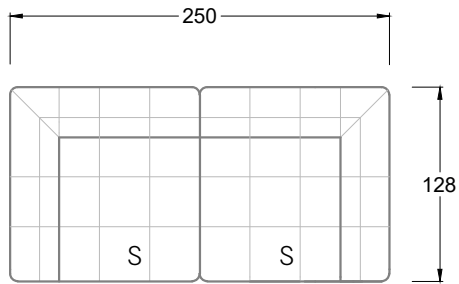

Möbel Letz GmbH  
Am Gewerbepark 11  
06895 Zahna-Elster

Tel.: 035383 - 6018 50

Fax.: 035383 - 6018 17

Tiefe 95 cm

Tiefe 128 cm

Tiefe 194 cm

Einzelsofas

Tiefe 95 cm

## Ocean 7

158 • Sofas mit Eckteil als Abschluss Sitztiefe 62 cm  
Ecksofas Sitztiefe 62 cm