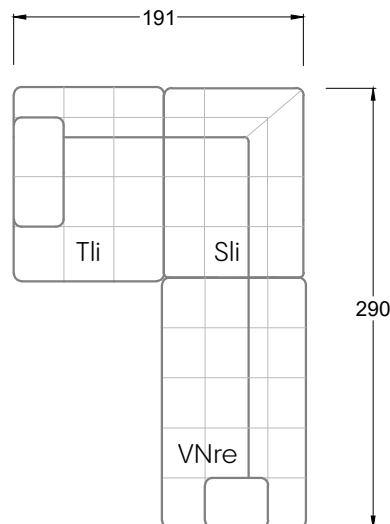

## Ocean 7

158 • Sofas mit Eckteil als Abschluss Sitztiefe 62 cm  
Ecksofas Sitztiefe 62 cm

## Ocean 7

158 • Sofas mit Ottomane • Day Bed  
Sitztiefe 62 / 95 / 163 cm