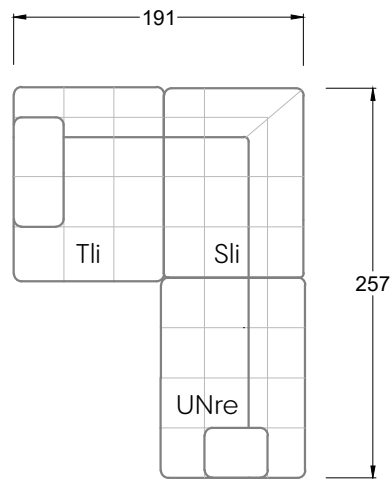

Möbel Letz GmbH  
Am Gewerbepark 11  
06895 Zahna-Elster

Tel.: 035383 - 6018 50

Fax.: 035383 - 6018 17

Tiefe 95 cm

Tiefe 128 cm

Tiefe 194 cm

Einzelsofas

Tiefe 95 cm

## Ocean 7

158 • Sofas mit Eckteil als Abschluss Sitztiefe 62 cm  
Ecksofas Sitztiefe 62 cm

## Ocean 7

158 • Sofas mit Ottomane • Day Bed  
Sitztiefe 62 / 95 / 163 cm