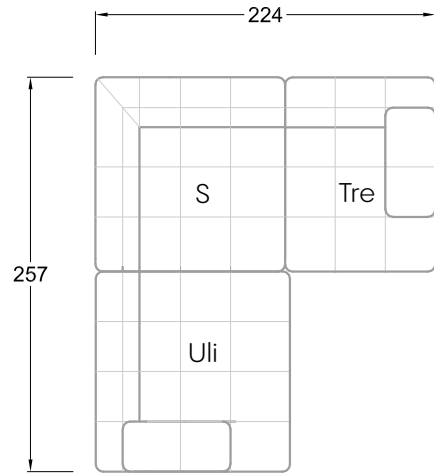

Möbel Letz GmbH  
Am Gewerbepark 11  
06895 Zahna-Elster

Tel.: 035383 - 6018 50

Fax.: 035383 - 6018 17

Tiefe 95 cm

Tiefe 128 cm

Tiefe 194 cm

Einzelsofas

Tiefe 95 cm

## Ocean 7

158 • Sofas mit Eckteil als Abschluss Sitztiefe 62 cm  
Ecksofas Sitztiefe 62 cm

## Ocean 7

158 • Sofas mit Ottomane • Day Bed  
Sitztiefe 62 / 95 / 163 cm