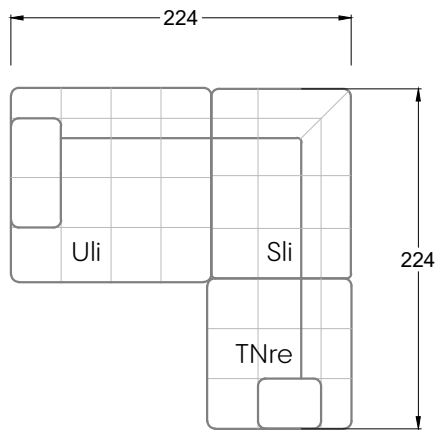

Möbel Letz GmbH  
Am Gewerbepark 11  
06895 Zahna-Elster

Tel.: 035383 - 6018 50

Fax.: 035383 - 6018 17

Tiefe 95 cm

Tiefe 128 cm

Tiefe 194 cm

Einzelsofas

Tiefe 95 cm

## Ocean 7

158 • Sofas mit Eckteil als Abschluss Sitztiefe 62 cm  
Ecksofas Sitztiefe 62 cm

## Ocean 7

158 • Sofas mit Ottomane • Day Bed  
Sitztiefe 62 / 95 / 163 cm