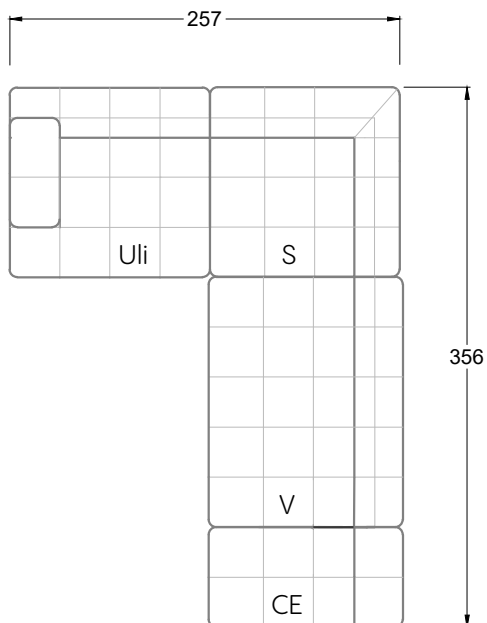

## Ocean 7

158 • Sofas mit Eckteil als Abschluss Sitztiefe 62 cm  
Ecksofas Sitztiefe 62 cm

## Ocean 7

158 • Sofas mit Ottomane • Day Bed  
Sitztiefe 62 / 95 / 163 cm