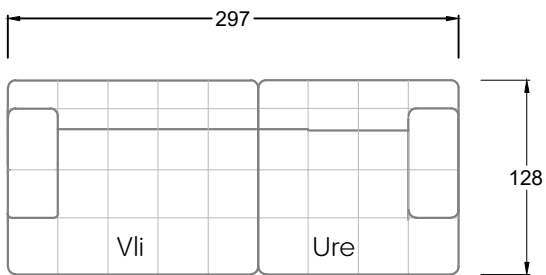

Möbel Letz GmbH  
Am Gewerbepark 11  
06895 Zahna-Elster

Tel.: 035383 - 6018 50

Fax.: 035383 - 6018 17

Tiefe 95 cm

Tiefe 128 cm

Tiefe 194 cm

Einzelsofas

Tiefe 95 cm

## Ocean 7

158 • Sofas mit Eckteil als Abschluss Sitztiefe 62 cm  
Ecksofas Sitztiefe 62 cm