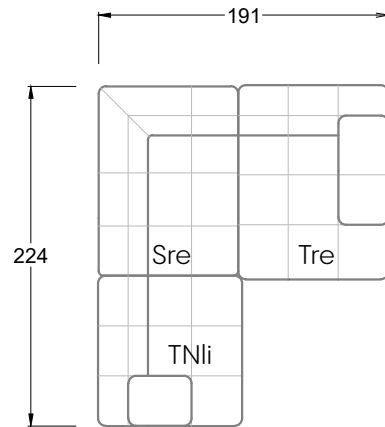

Möbel Letz GmbH  
Am Gewerbepark 11  
06895 Zahna-Elster

Tel.: 035383 - 6018 50

Fax.: 035383 - 6018 17

Tiefe 95 cm

Tiefe 128 cm

Tiefe 194 cm

Einzelsofas

Tiefe 95 cm

## Ocean 7

158 • Sofas mit Eckteil als Abschluss Sitztiefe 62 cm  
Ecksofas Sitztiefe 62 cm

## Ocean 7

158 • Sofas mit Ottomane • Day Bed  
Sitztiefe 62 / 95 / 163 cm