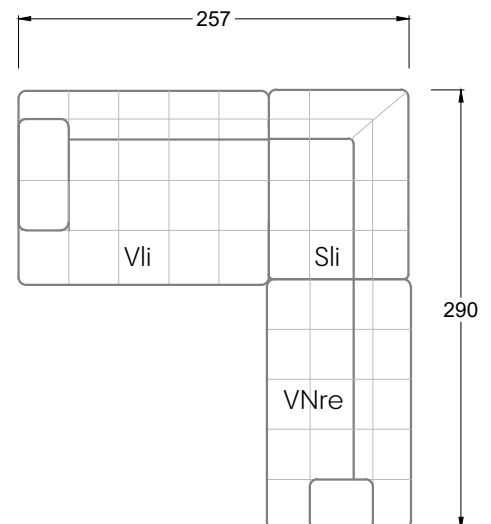

## Ocean 7

158 • Sofas mit Eckteil als Abschluss Sitztiefe 62 cm  
Ecksofas Sitztiefe 62 cm

## Ocean 7

158 • Sofas mit Ottomane • Day Bed  
Sitztiefe 62 / 95 / 163 cm