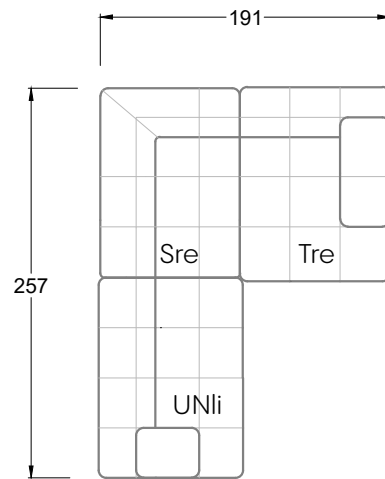

Möbel Letz GmbH  
Am Gewerbepark 11  
06895 Zahna-Elster

Tel.: 035383 - 6018 50

Fax.: 035383 - 6018 17

Tiefe 95 cm

Tiefe 128 cm

Tiefe 194 cm

Einzelsofas

Tiefe 95 cm

## Ocean 7

158 • Sofas mit Eckteil als Abschluss Sitztiefe 62 cm  
Ecksofas Sitztiefe 62 cm

## Ocean 7

158 • Sofas mit Ottomane • Day Bed  
Sitztiefe 62 / 95 / 163 cm