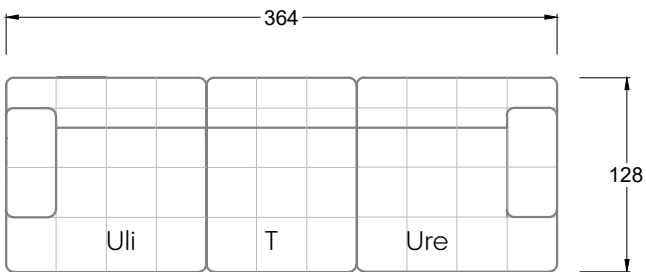

Möbel Letz GmbH  
Am Gewerbepark 11  
06895 Zahna-Elster

Tel.: 035383 - 6018 50

Fax.: 035383 - 6018 17

Tiefe 95 cm

Tiefe 128 cm

Tiefe 194 cm

Einzelsofas

Tiefe 95 cm

## Ocean 7

158 • Sofas mit Eckteil als Abschluss Sitztiefe 62 cm  
Ecksofas Sitztiefe 62 cm