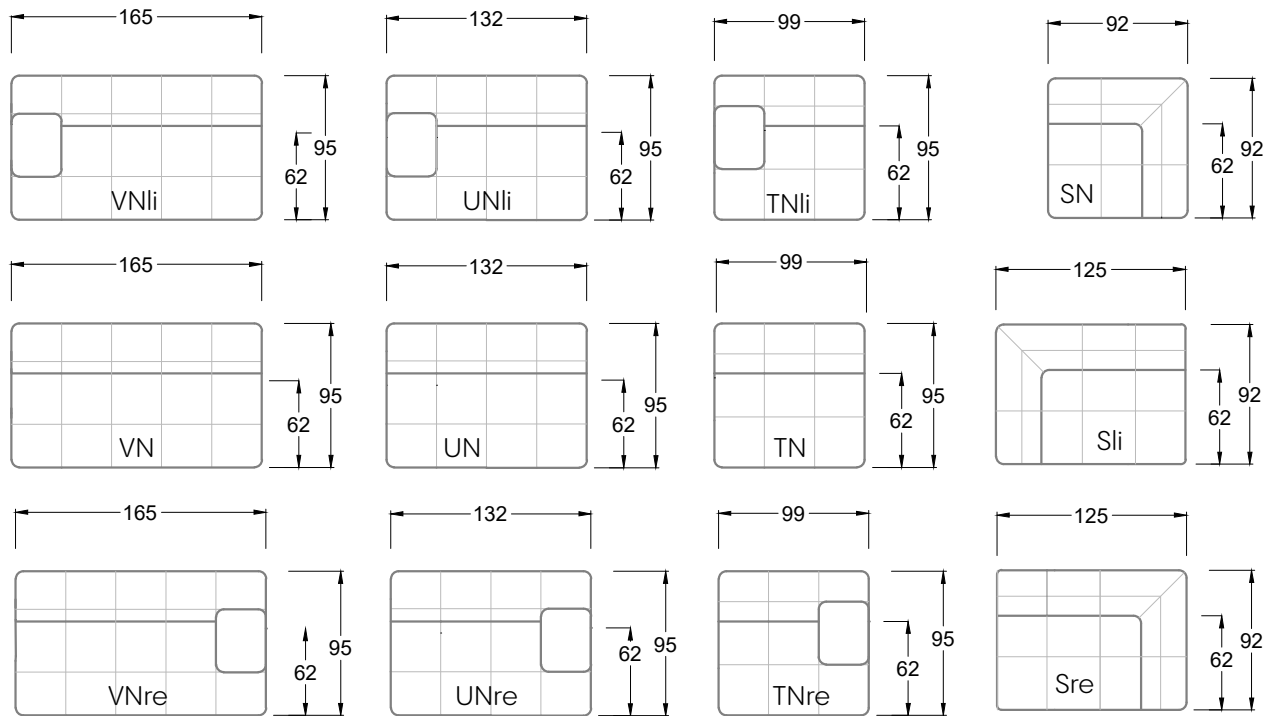

Möbel LETZ

Finden und Wohlfühlen

Typenplan

Ocean 7 von Bretz - Polsterecke Ausführung rechts moon dust

Wichtiger Hinweis für Sie

Etwaige Hinweise des Herstellers in dieser Produktinformation, die sich auf die Gewährleistung beziehen, haben für Sie keinerlei Bindungswirkung und können von Ihnen ignoriert werden. Ihre gesetzlichen Gewährleistungsrechte als Verbraucher uns gegenüber, als Ihrem Verkäufer, werden dadurch in keiner Weise berührt oder eingeschränkt. Sie können sich wegen aller Mängel jederzeit an uns wenden. Darüber hinaus gehende Herstellergarantien bleiben natürlich unberührt. Dieser Artikel wird hergestellt von Bretz Wohnträume GmbH, Alexander-Bretz-Straße 2, 55457 Gensingen, Deutschland, info@bretz.de

Möbel Letz GmbH
Am Gewerbepark 11
06895 Zahna-Elster

Tel.: 035383 - 6018 50

Fax.: 035383 - 6018 17

Tiefe 95 cm

Tiefe 128 cm

Tiefe 194 cm

Einzelsofas

Tiefe 95 cm

Ocean 7

158 • Sofas mit Eckteil als Abschluss Sitztiefe 62 cm
Ecksofas Sitztiefe 62 cm